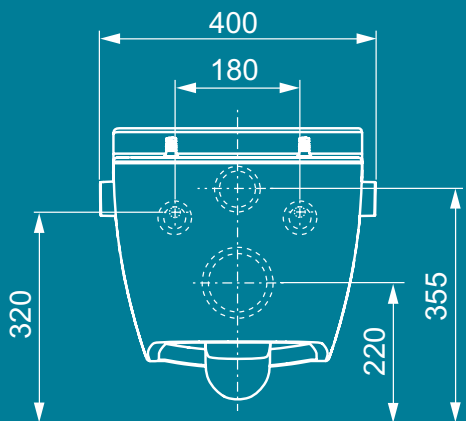

## DATE TEHNICE

20

Vase ceramice de WC, fără ramă, cu funcție de bideu integrată pentru o igienă personală confortabilă folosind apă. Funcția de duș folosește rețelele de apă caldă (cu recirculare) și rece ale clădirii și astfel nu este necesară conectarea la electricitate.  
Vase ceramice de WC suspendate, pentru rezervoare încastrate în perete.