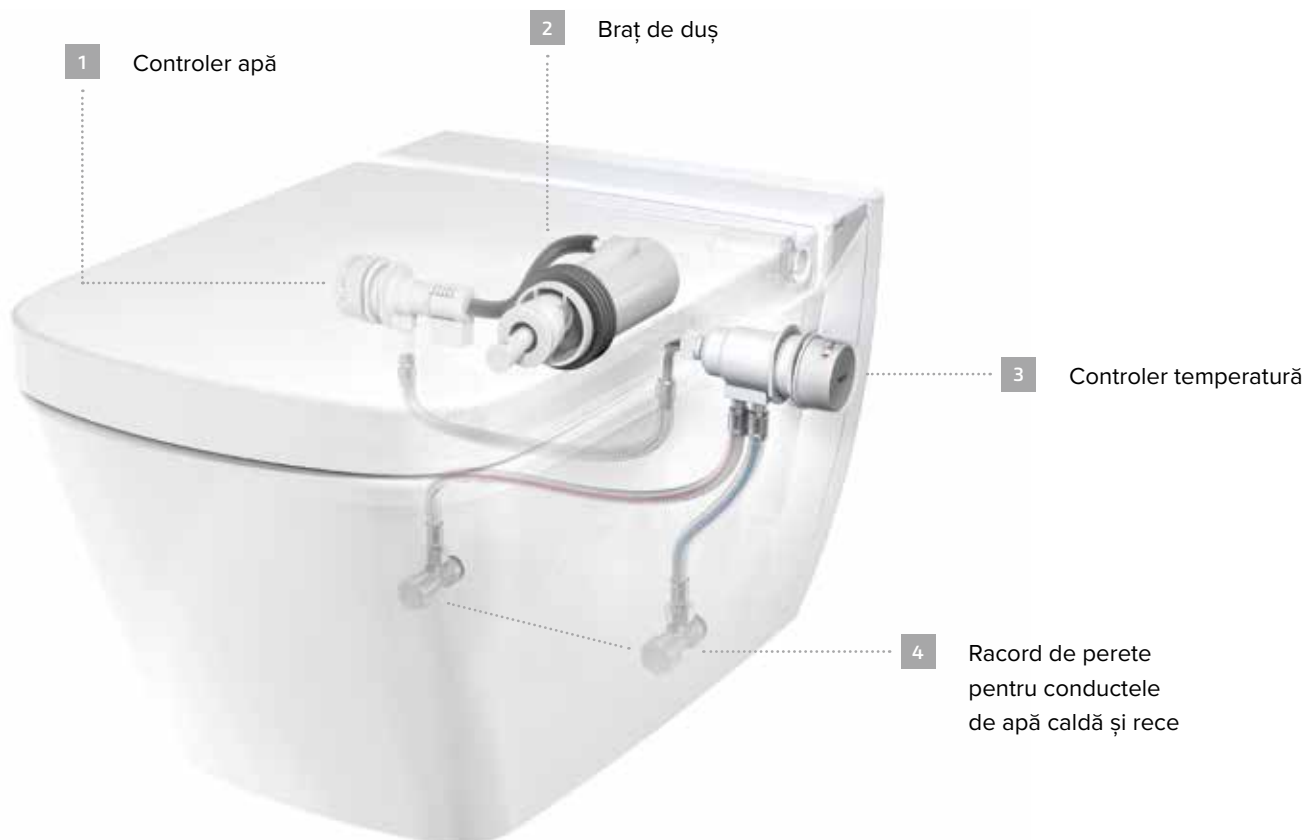

## Confort ridicat

Desigur, TECEone întrunește cerințele celor mai importante standarde privind confortul în domeniul tehnologiei sanitare moderne: de exemplu, capacului de WC cu design ergonomic, bine fixat și funcția soft-close.

1

3

- 1 Auto-curățare a brațului de duș
- 2 Scaun ergonomic
- 3 Braț de duș în funcțiune
- 4 Vas ceramic fără ramă

2

4

## Prospețime de fiecare dată

Designul fără ramă al TECEone îl face să fie foarte ușor de curățat. Brațul de duș se curăță singur prin clătire automată înainte și după fiecare utilizare. Un avantaj important: În timpul pre-clătirii apa rece din conductă poate fi evacuată.

## Mai puțină tehnologie, mai multă siguranță

Fără rezervor de apă, fără conectare la electricitate, fără boiler – doar tehnologie testată, cum ar fi mixerul termostatic și cartușele pentru reglarea apei: TECEone este deci la fel de simplu de instalat ca o baterie de duș. Aceasta înseamnă: mai puține cheltuieli în timpul instalării și satisfacție maximă atât pentru instalator, cât și pentru client.