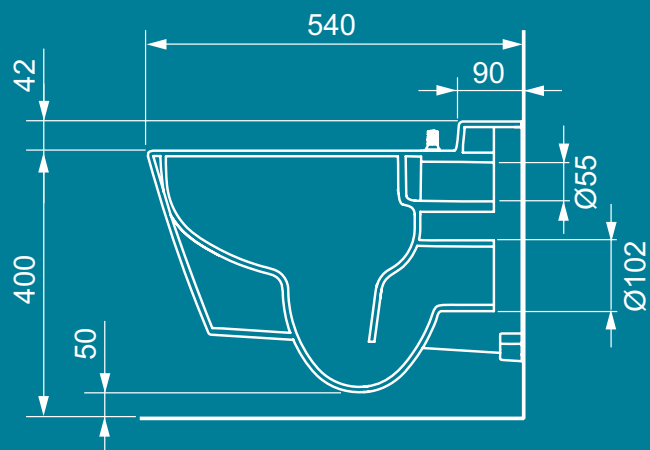

## DATE TEHNICE

20

Vase ceramice de WC, fără ramă, cu funcție de bideu integrată pentru o igienă personală confortabilă folosind apă. Funcția de duș folosește rețelele de apă caldă (cu recirculare) și rece ale clădirii și astfel nu este necesară conectarea la electricitate.  
Vase ceramice de WC suspendate, pentru rezervoare încastrate în perete.