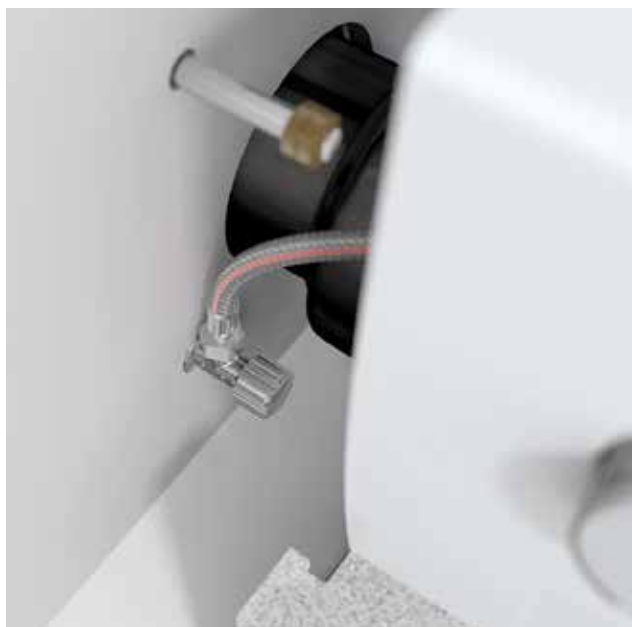

Calitate garantată!

Sistemul de siguranță integrat în TECEone pentru protecția împotriva contaminării apei în instalațiile de apă potabilă respectă cerințele standardului EN 1717. TECEone poate fi conectat direct la conductele de apă caldă și rece fără o protecție separată. De asemenea, atât vasul ceramic cât și capacul de WC respectă cerințele standardului de calitate aplicabil, EN 997.