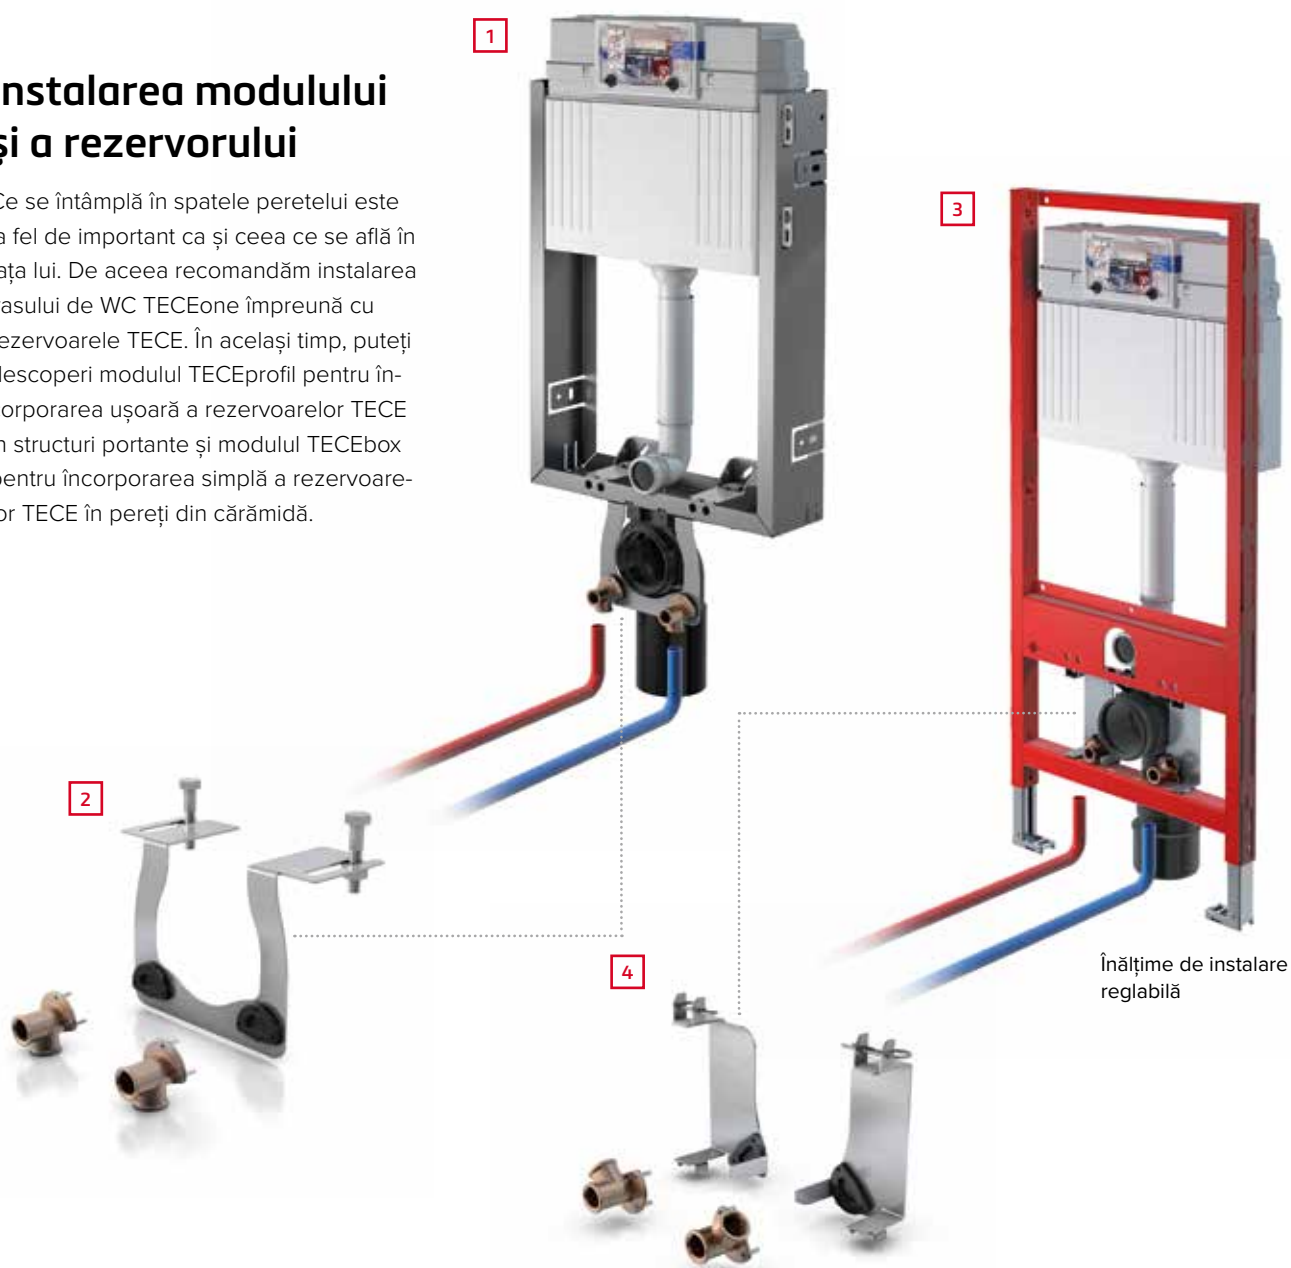

# TECEone SE DEZVOLTĂ ÎN CONTINUARE.

Vasul nostru de WC cu funcție de bideu este conceput pentru a se integra bine și în alte sisteme – pentru a oferi clienților noștri o soluție mai simplă, mai bună și mai atractivă.

## Instalarea modului și a rezervorului

Ce se întâmplă în spatele peretelui este la fel de important ca și ceea ce se află în fața lui. De aceea recomandăm instalarea vasului de WC TECEone împreună cu rezervoarele TECE. În același timp, puteți descoperi modulul TECEprofil pentru încorporarea ușoară a rezervoarelor TECE în structuri portante și modulul TECEbox pentru încorporarea simplă a rezervoarelor TECE în pereți din cărămidă.