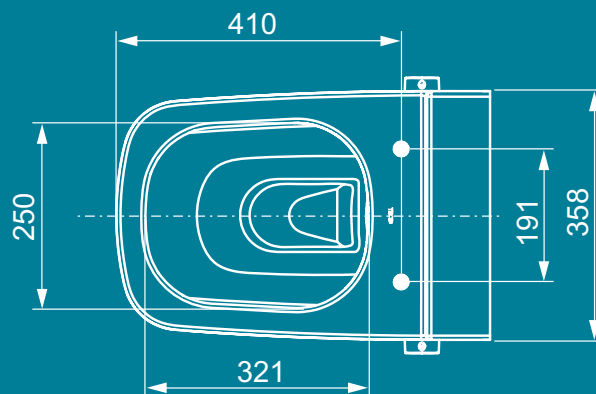

## DATE TEHNICE

20

Vase ceramice de WC, fără ramă, cu funcție de bideu integrată pentru o igienă personală confortabilă folosind apă. Funcția de duș folosește rețelele de apă caldă (cu recirculare) și rece ale clădirii și astfel nu este necesară conectarea la electricitate.  
Vase ceramice de WC suspendate, pentru rezervoare încastrate în perete.