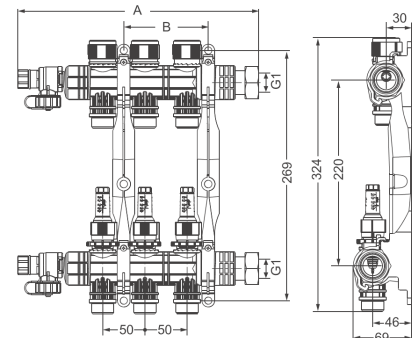

Matmuo/žiedai	2	3	4	5	6	7	8	9	10	11	12
A	235	285	335	385	435	485	535	585	635	685	735
B	50	100	150	200	250	300	350	400	450	500	550