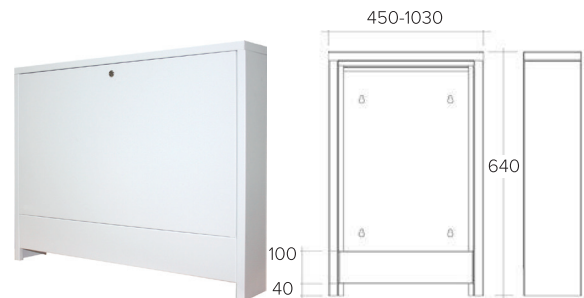

Plotis	Art. Nr.	Pak. 1	Pak. 2	Pak. 3	€/vnt.
450 mm	77361021	1 vnt.	25 vnt.	–	77,57
530 mm	77361022	1 vnt.	23 vnt.	–	84,86
680 mm	77361023	1 vnt.	17 vnt.	–	99,03
830 mm	77361024	1 vnt.	13 vnt.	–	113,18
1030 mm	77361025	1 vnt.	12 vnt.	–	130,94

TECEfloor Base pavara 230 V

Pavara, normaliai uždaryta (NC), montuojama ant SLQ šildymo kolektorių grįžtamo vožtuvo, apsaugos klasė IP 54, montuojama 360° bet kokia padėtimi, sujungimas M 30 x 1,5, naudojama įtampa 230 V