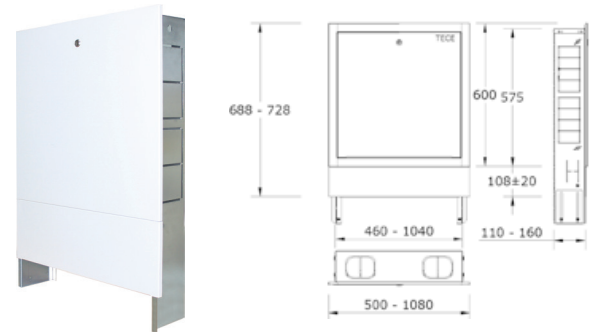

TECEfloor potinkinė kolektorinė spinta

Kompaktiška potinkinė kolektorinė spinta pagaminta iš cinkuotosios plieno skardos, su šonuose paruoštomis angomis, viduje esančiais specialiais bėgiais šildymo kolektoriams montuoti, nuimama apdailos plokštele, durelės ir rėmelis padengti miltelinu būdu, spalva balta, reguliuojamas gylis 110-160 mm, aukštis 688-728 mm

Plotis	Art. Nr.	Pak. 1	Pak. 2	Pak. 3	€/vnt.
450 mm	77351021	1 vnt.	26 vnt.	–	89,06
530 mm	77351022	1 vnt.	21 vnt.	–	96,91
680 mm	77351023	1 vnt.	19 vnt.	–	109,50
830 mm	77351024	1 vnt.	15 vnt.	–	113,69
1030 mm	77351025	1 vnt.	13 vnt.	–	146,69

TECEfloor virštinkinė kolektorinė spinta

Kompaktiška virštinkinė kolektorinė spinta pagaminta iš cinkuotosios plieno skardos, su viduje esančiais bėgiais šildymo kolektoriams montuoti ir nuimamomis durelėmis, padengta miltelinu būdu, spalva balta, gylis 130 mm, aukštis 640 mm