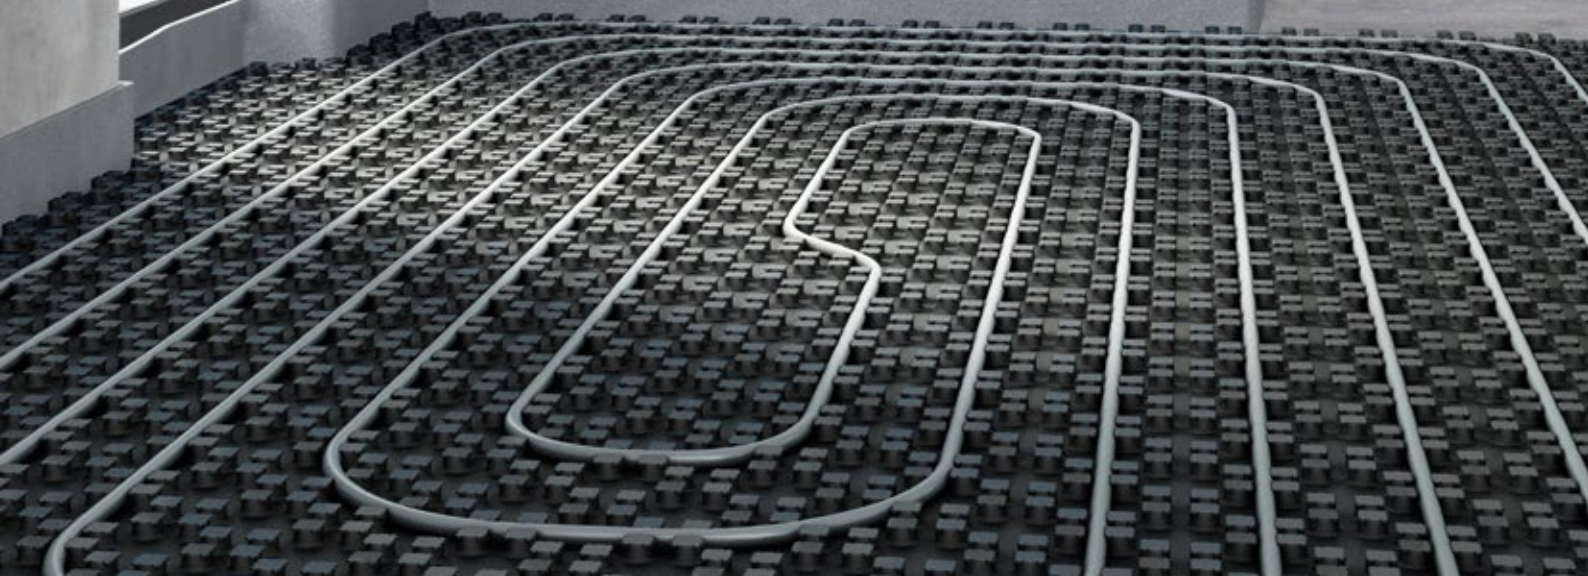

Instalación y montaje

**TRABAJOS
SENCILLOS Y SIN
PREOCUPACIONES**