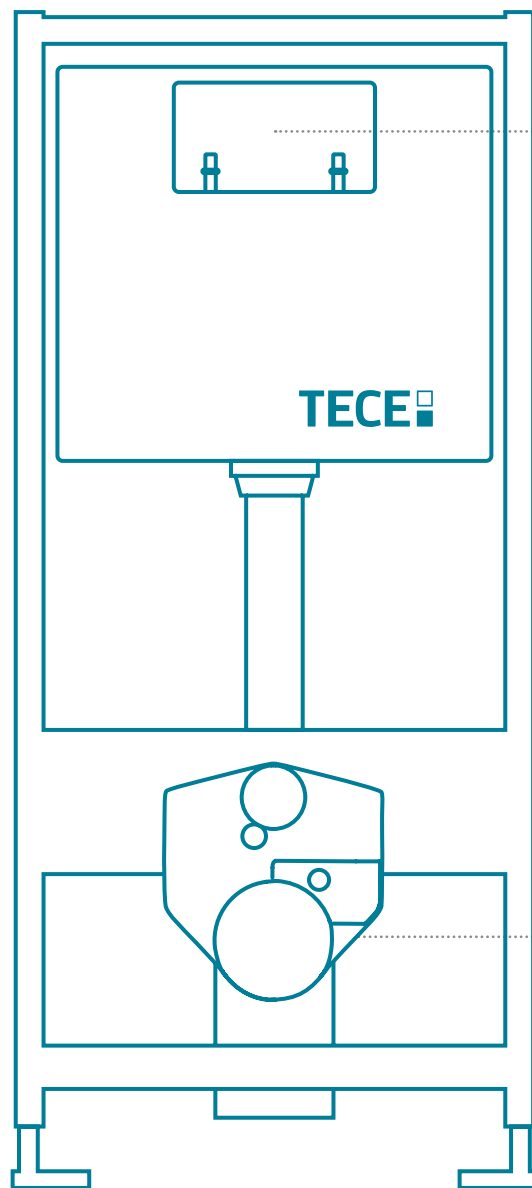

CADA PIEZA ENCAJA EN OTRA.

Los productos de TECE encajan a la perfección, tanto desde el punto de vista técnico como del diseño. Se pueden combinar con el resto de artículos de la misma gama y son compatibles con otros productos del sector sanitario.

De uso universal entre los sistemas fabricados por TECE:

- Todas las placas de accionamiento son compatibles con nuestras cisternas
- Todas las cerámicas de inodoro se pueden instalar en todos los módulos.
- El resultado: máxima flexibilidad a la hora de realizar la planificación y en su aplicación