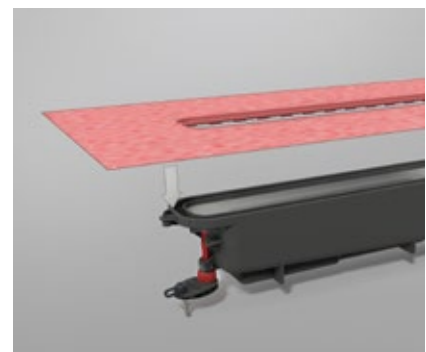

1

- 1 El collar de sellado Seal System suministrado de fábrica permite realizar una conexión estanca - tan solo haciendo clic.
- 2 El perfil de acero inoxidable se puede recortar por ambos lados, adaptándolo con precisión a las dimensiones de la zona de la ducha. Con ello se crea una impresión general estética sin baldosas cortadas en los laterales, especialmente cuando se usan baldosas grandes.
- 3 Gracias a la «función de presión», el revestimiento del perfil puede extraerse con la mano sin necesidad de utilizar ninguna herramienta.
- 4 Enjuagar, secar y ¡listo! El perfil de ducha de acero inoxidable se limpia fácilmente con un paño – sin retirar la rejilla como en las canaletas para ducha. La pendiente interior optimiza el drenaje del agua y el efecto de limpieza automática, lo que reduce la cantidad de limpieza necesaria.