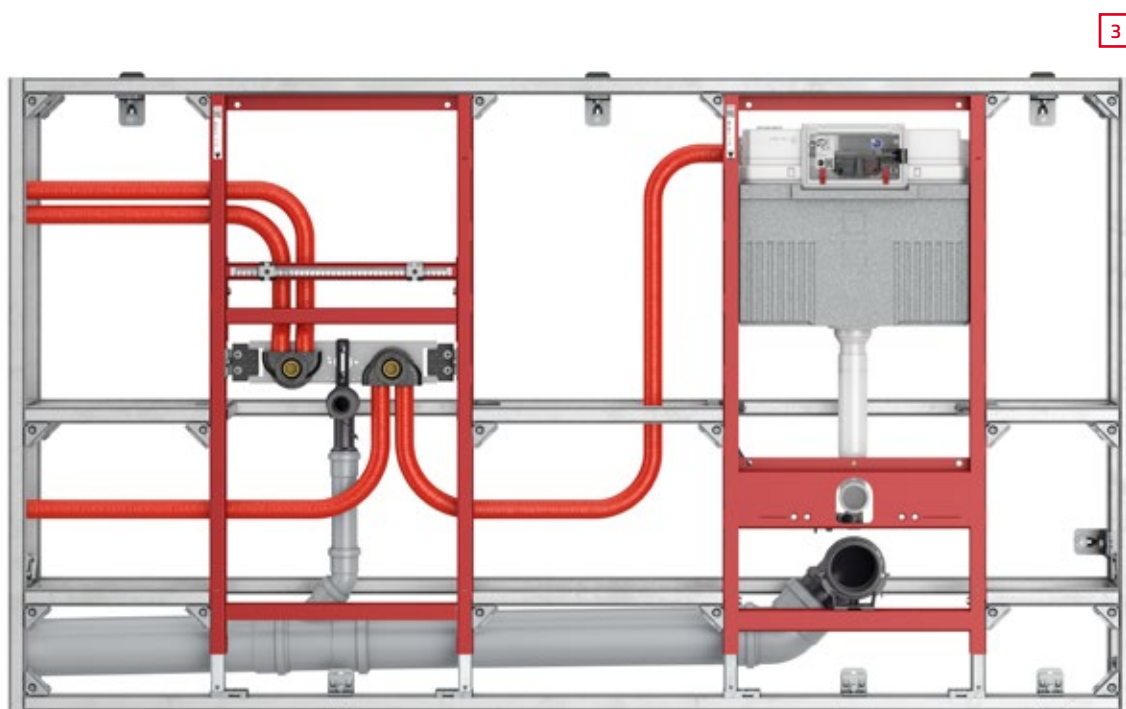

Diversidad en la instalación

Las canaletas para ducha TECEdrainline-Evo ofrecen numerosas posibilidades durante la instalación. Las canaletas para ducha de TECE satisfacen todas las necesidades gracias a su diseño modular, sea cual sea su posición, la altura de instalación, la longitud o el diseño.

- 1 Gama de canaletas para ducha TECEdrainline: unos cuantos componentes compatibles con los que obtener numerosas posibilidades tanto en nuevas construcciones como en reformas
- 2 TECEprofil, el sistema estable de muro cortina para baños: montaje en la menor cantidad de tiempo con tan solo tres componentes
- 3 Sistema de muro cortina de TECE

El triple de sencillos

Con tan solo tres componentes básicos de TECEprofil, se puede montar una estructura de apoyo completa en el menor tiempo posible. Tres sencillos componentes, la unión angular, el tubo perfilado y el ángulo de fijación para montaje en pared de TECEprofil, contribuyen a lograr una construcción estable de tipo muro cortina. Todo lo que necesitas para realizar una conexión segura es una llave Allen. También se puede utilizar para desconectarlo después.