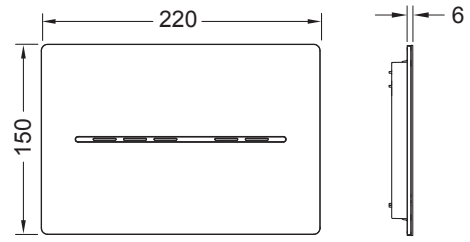

TECEsolid – 9 240 581

100 V – 240 V (AC)
50 – 60 HZ
max. 7 W
12 V DC

www.tece.de/entsorgung.info

TECE GmbH
Hollefeldstrasse 57
D - 48282 Emsdetten
0049 (0)2572 9280
info@tece.de
www.tece.de

SF430 134 00 a