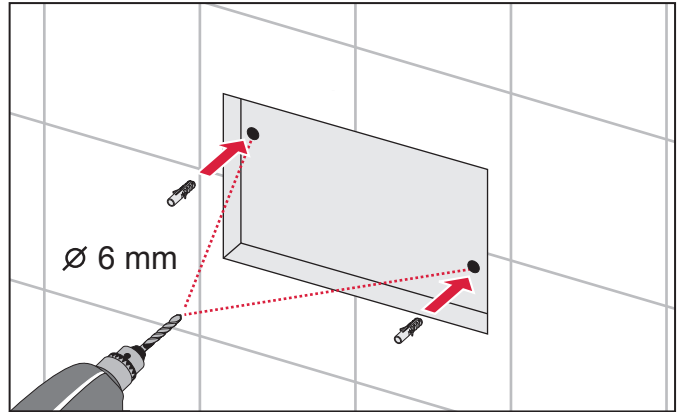

TECEsolid – 9 240 581

100 V – 240 V (AC)
50 – 60 HZ
max. 7 W
12 V DC

www.tece.de/entsorgung.info

TECE GmbH
Hollefeldstrasse 57
D - 48282 Emsdetten
0049 (0)2572 9280
info@tece.de
www.tece.de

SF430 134 00 a