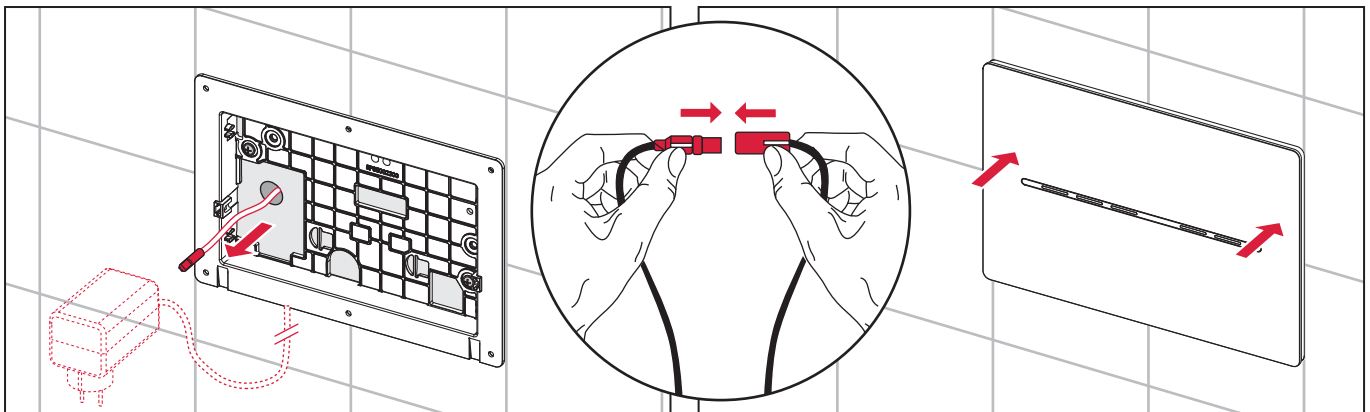

TECEsolid – 9 240 581

100 V – 240 V (AC)
50 – 60 HZ
max. 7 W
12 V DC

www.tece.de/entsorgung.info

TECE GmbH
Hollefeldstrasse 57
D - 48282 Emsdetten
0049 (0)2572 9280
info@tece.de
www.tece.de

SF430 134 00 a