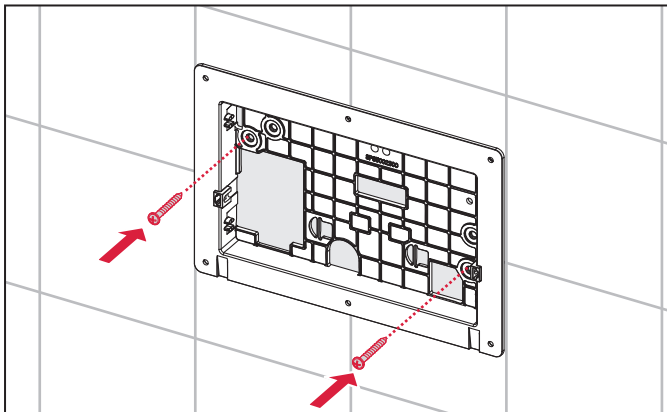

TECEsolid – 9 240 581

100 V – 240 V (AC)
50 – 60 HZ
max. 7 W
12 V DC

www.tece.de/entsorgung.info

TECE GmbH
Hollefeldstrasse 57
D - 48282 Emsdetten
0049 (0)2572 9280
info@tece.de
www.tece.de

SF430 134 00 a