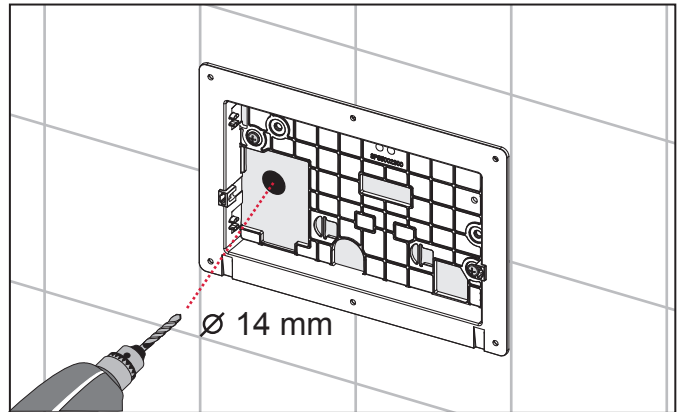

TECEsolid – 9 240 581

100 V – 240 V (AC)
50 – 60 HZ
max. 7 W
12 V DC

www.tece.de/entsorgung.info

TECE GmbH
Hollefeldstrasse 57
D - 48282 Emsdetten
0049 (0)2572 9280
info@tece.de
www.tece.de

SF430 134 00 a