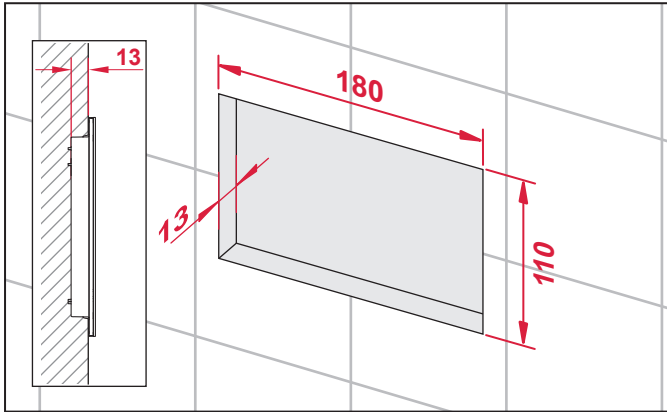

TECEsolid – 9 240 581

100 V – 240 V (AC)
50 – 60 HZ
max. 7 W
12 V DC

www.tece.de/entsorgung.info

TECE GmbH
Hollefeldstrasse 57
D - 48282 Emsdetten
0049 (0)2572 9280
info@tece.de
www.tece.de

SF430 134 00 a