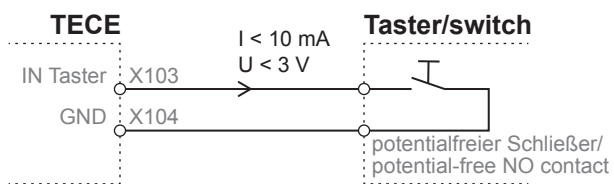

TECEsolid WC-Elektronik – 230 V/12 V