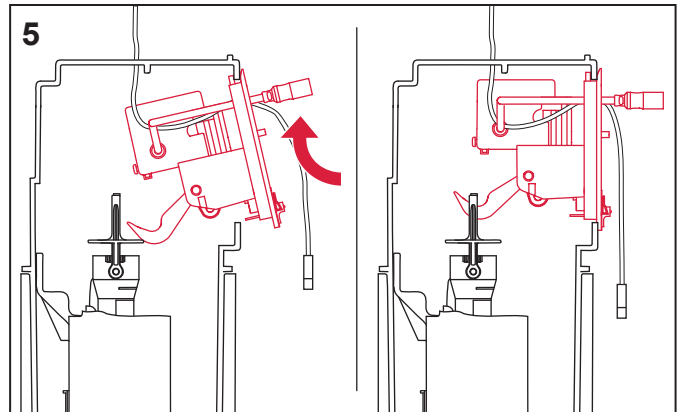

# TECESolid WC-Elektronik – 230 V/12 V

# TECEsolid WC-Elektronik – 230 V/12 V

- (DE) Optionaler Anschluss an die Gebäudeleittechnik
- (GB) Optional connection to the building management system
- (IT) Collegamento opzionale al sistema di gestione dell'edificio