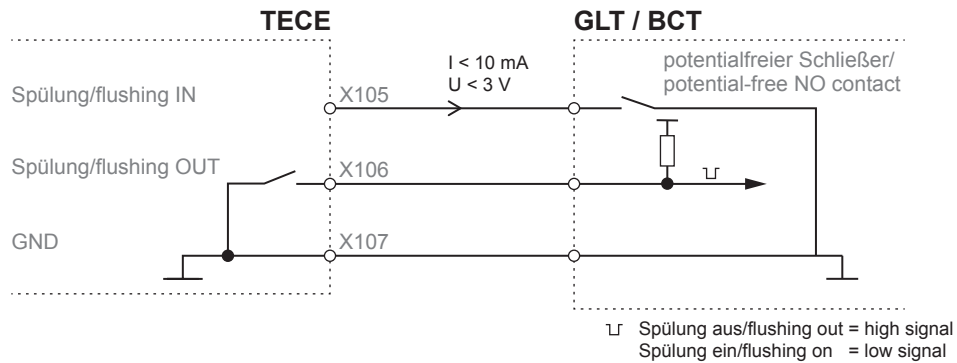

# TECESolid WC-Elektronik – 230 V/12 V

# TECEsolid WC-Elektronik – 230 V/12 V

- (DE) Optionaler Anschluss an die Gebäudeleittechnik
- (GB) Optional connection to the building management system
- (IT) Collegamento opzionale al sistema di gestione dell'edificio