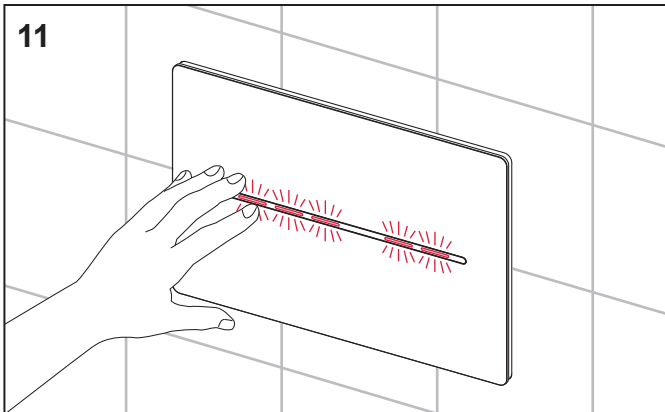

TECEsolid WC-Elektronik – 230 V/12 V