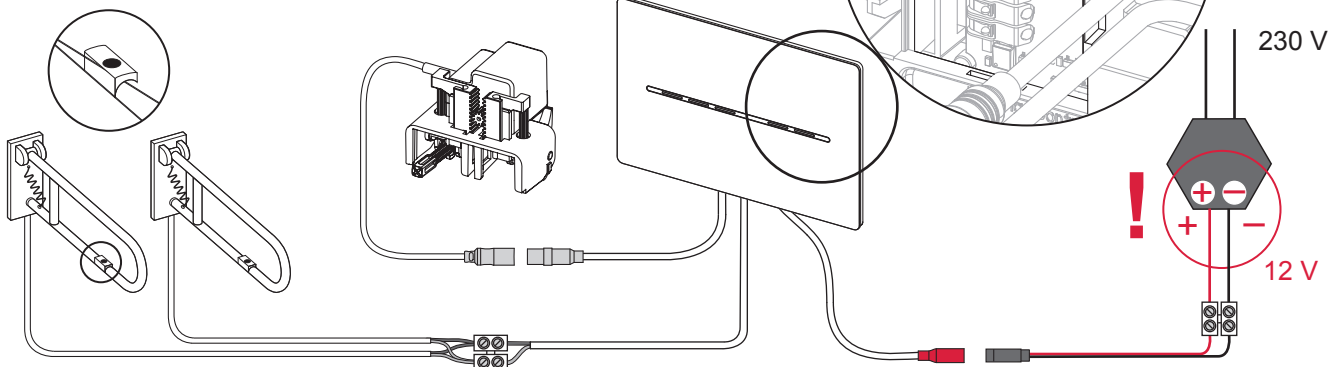

# TECESolid WC-Elektronik – 230 V/12 V

# TECEsolid WC-Elektronik – 230 V/12 V

- (DE) Optionaler Anschluss an die Gebäudeleittechnik
- (GB) Optional connection to the building management system
- (IT) Collegamento opzionale al sistema di gestione dell'edificio