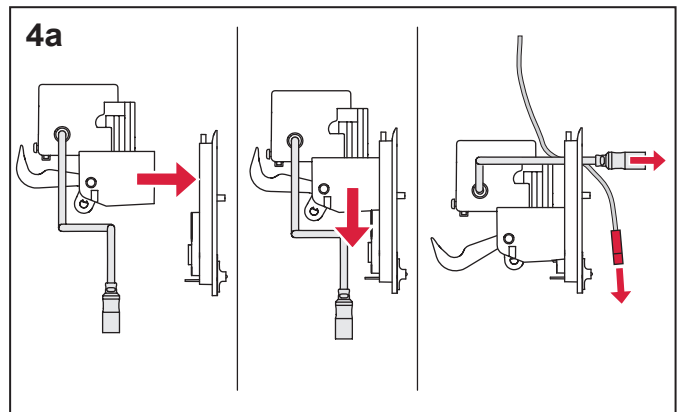

# TECESolid WC-Elektronik – 230 V/12 V