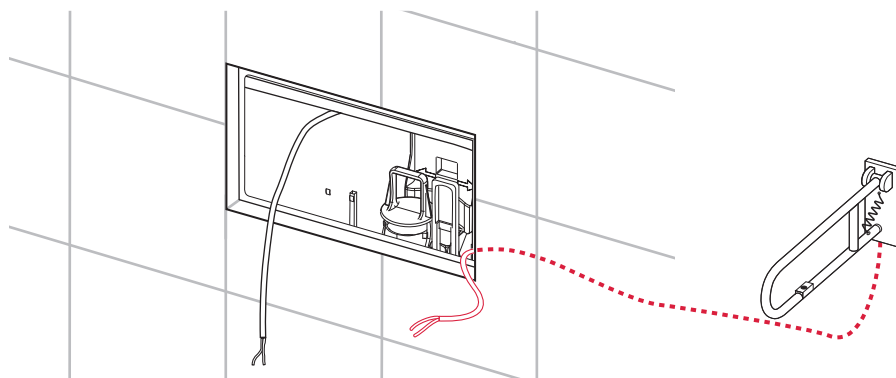

# TECESolid WC-Elektronik – 230 V/12 V