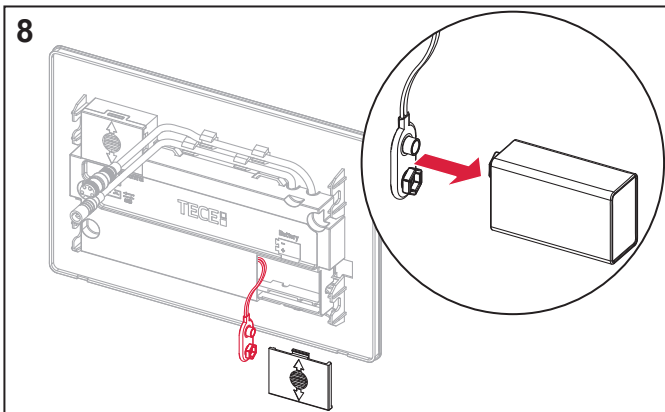

# TECESolid WC-Elektronik – 230 V/12 V

# TECEsolid WC-Elektronik – 230 V/12 V

- (DE) Optionaler Anschluss an die Gebäudeleittechnik
- (GB) Optional connection to the building management system
- (IT) Collegamento opzionale al sistema di gestione dell'edificio