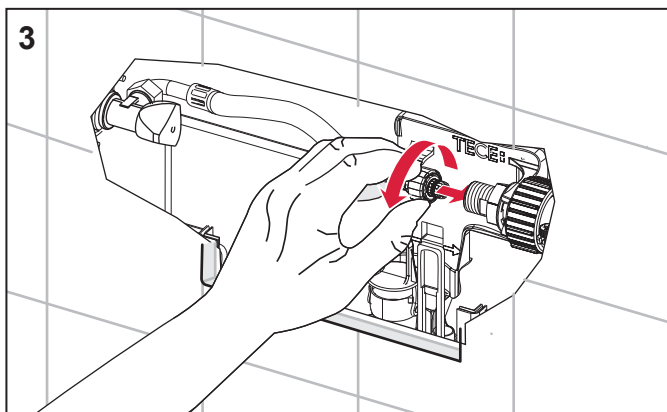

# TECESolid WC-Elektronik – 230 V/12 V