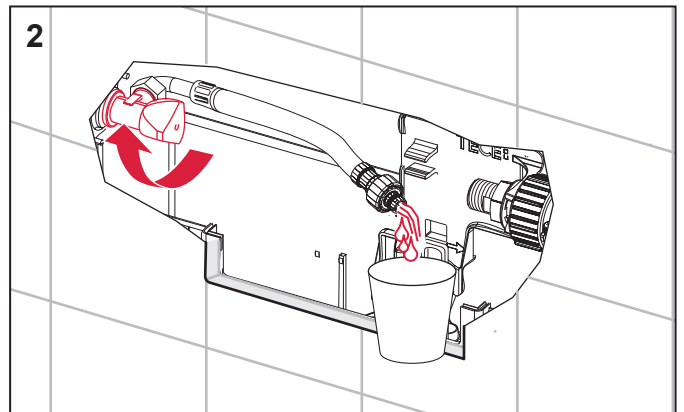

# TECESolid WC-Elektronik – 230 V/12 V