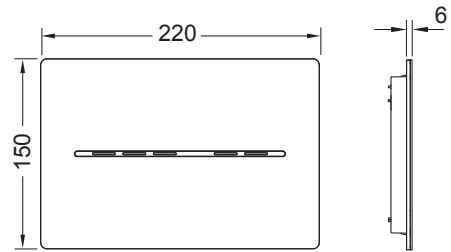

# TECESolid WC-Elektronik – 230 V/12 V