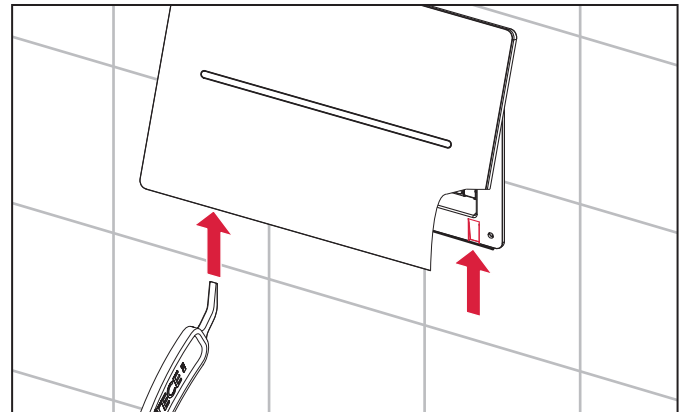

TECEsolid WC-Elektronik – 230 V/12 V