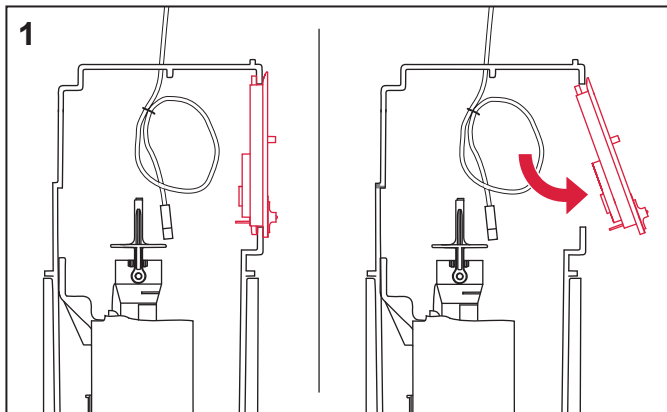

# TECESolid WC-Elektronik – 230 V/12 V