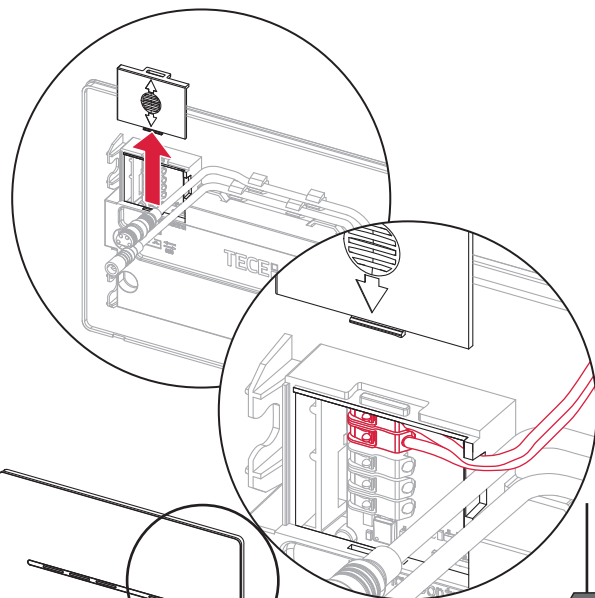

# TECESolid WC-Elektronik – 230 V/12 V

# TECEsolid WC-Elektronik – 230 V/12 V

- (DE) Optionaler Anschluss an die Gebäudeleittechnik
- (GB) Optional connection to the building management system
- (IT) Collegamento opzionale al sistema di gestione dell'edificio