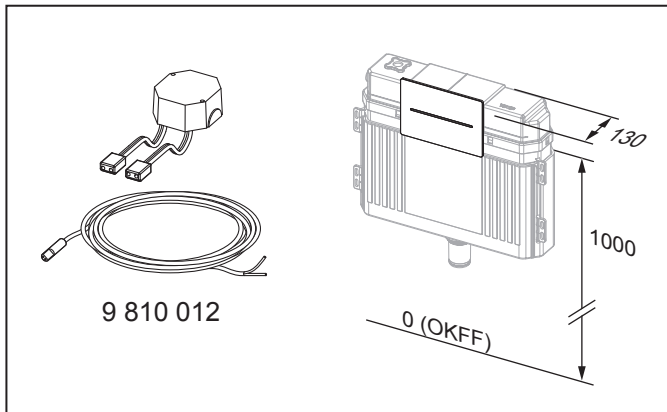

# TECESolid WC-Elektronik – 230 V/12 V