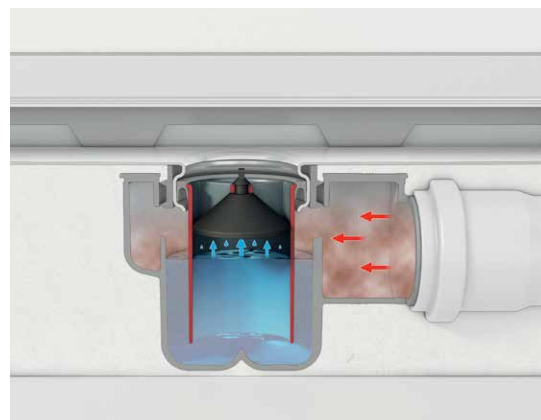

2

15

TECEdrainline

Дренажные каналы для душевой TECEdrainline доказали свою надежность более миллиона раз. Превосходная конструкция внутренних частей, быстро и легко очищаемых, позволяет поддерживать оптимальный уровень гигиены. Дренажные каналы для душевой TECE по запросу можно оборудовать сифоном с дополнительной внутренней мембраной, что особенно рекомендуется для ванных комнат, которыми пользуются нечасто. Мембрана препятствует проникновению неприятных запахов и не оставляет нежелательным паразитам никаких шансов.