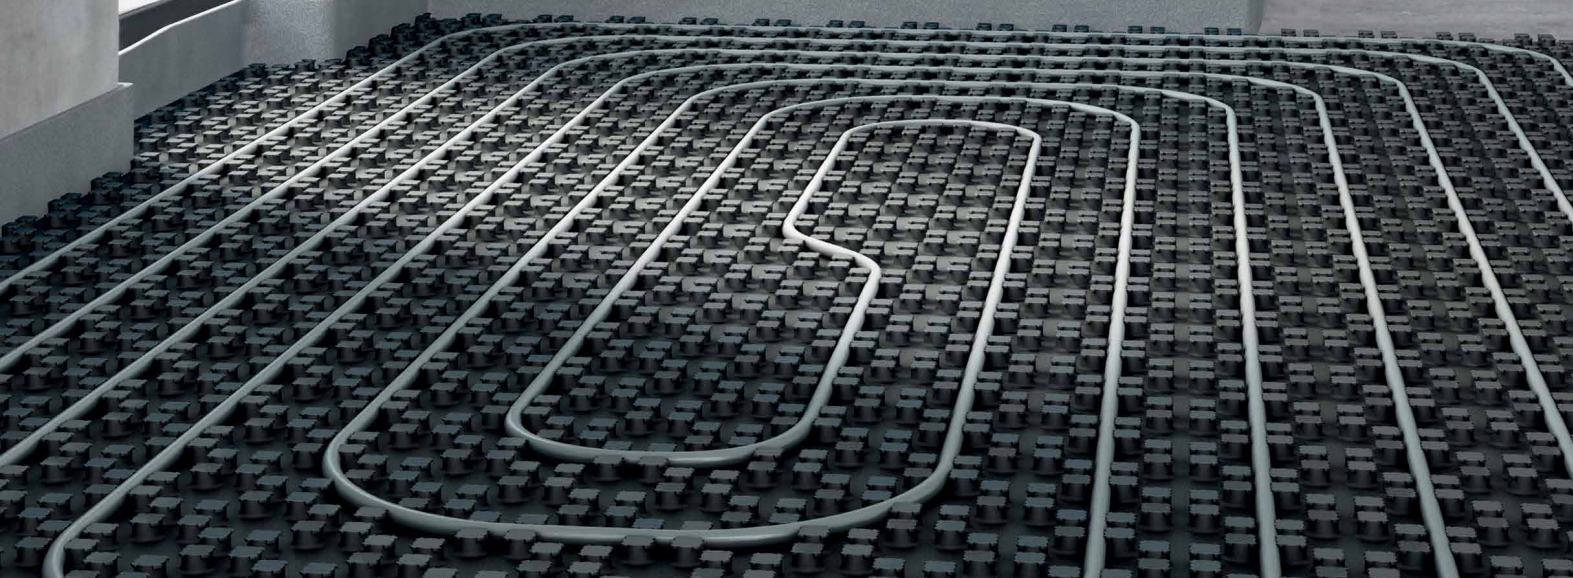

TECE
close to you

Установка и монтаж

**РАБОТА
БЕЗ СТРЕССА
И ЗАТРУДНЕНИЙ**