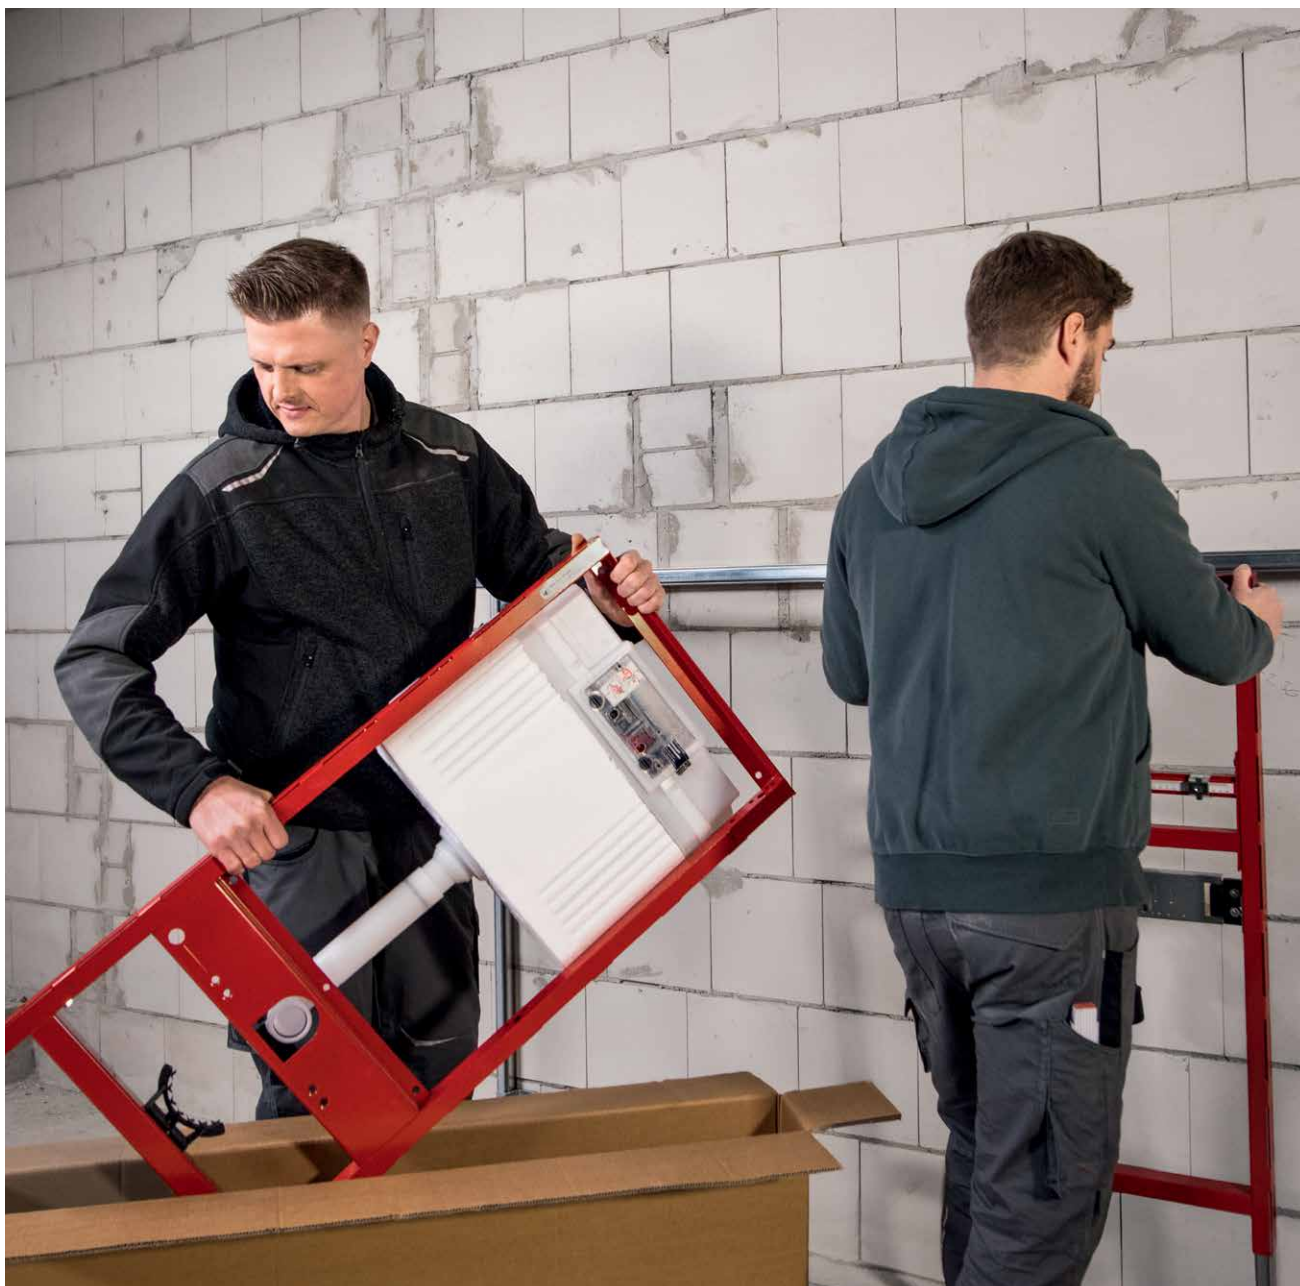

1

РАСПАКОВЫВАЕМ. УСТАНОВЛИВАЕМ. ГОТОВО.

Предварительно собранные на заводе изделия сразу готовы для использования. Это то, что ТЕСЕ подразумевает под «готовые к установке». Этот подход экономит время и силы и избавляет от ошибок.