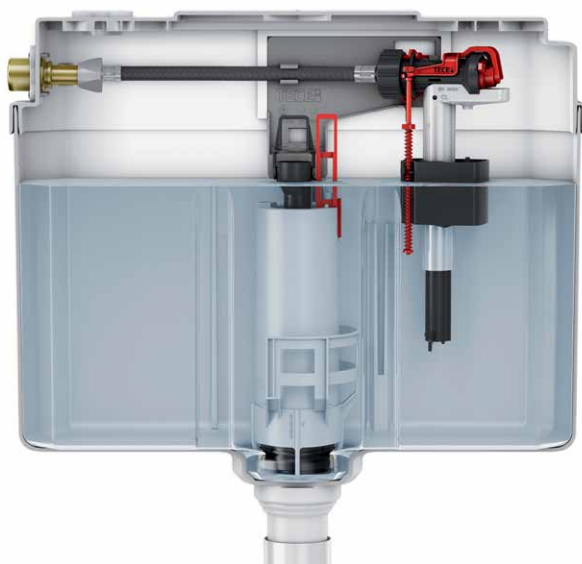

УДОБНЫЕ В ПОЛЬЗОВАНИИ, ДЕНЬ ЗА ДНЕМ

День за днем системы сантехнического оборудования TECE выделяются благодаря отличной и удобной конструкции. Они отличаются высоким уровнем дизайна, удобства, безопасности и эффективности.

1

Бачки

У бачков TECE очень большой объем безопасного резервуара. Это значит, что немедленный чистый смыв больше не является проблемой. Объемы смыва можно установить согласно требованиям — экономный и высокоэффективный. Очень старые, узкие или слишком сплюснутые трубы можно хорошо промыть только большим объемом воды.

Другая важная деталь — исключительно малошумящий заливной клапан и возможность комбинирования системы с любой панелью смыва TECE.

Бачки: обзор

- Бачки объемом 10 л для немедленного чистого смыва
- Знак WELL: рейтинг 4 звезды
- Исключительно малошумящий заливной клапан

WELL Home
Water Efficiency Label

Manufacturer: TECE GmbH
Product category: WC flush system
Type: Flushing system
Model: Wandeinbau-Spülkasten
Registration number: WS10575-20130219

A***

Water Efficiency Criteria

Flush volume 6,0 l	*
Flush volume 5,0 / 4,0 l	**
With flush stop function	*
Dual flushing	**