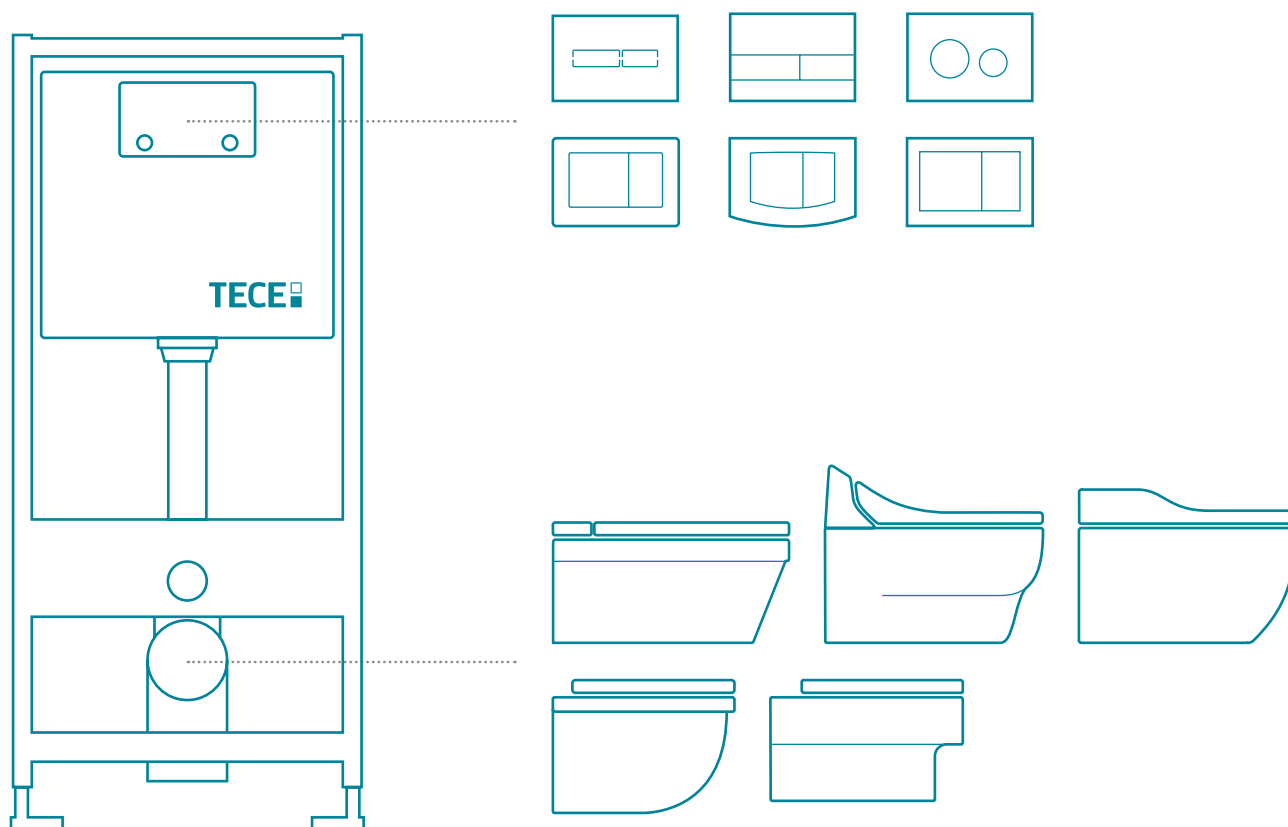

Модульный дизайн TECE

Изделия TECE можно универсально комбинировать в рамках одной и той же серии, и они также совместимы с другими изделиями для ванной комнаты. Они отлично сочетаются по технологии и дизайну, что значительно облегчает проектирование и монтаж.

Модульный дизайн TECE

- Все панели смыва подходят ко всем бачкам.
- Все унитазы подходят ко всем модулям.
- Результат: максимальная гибкость при планировании и реализации.