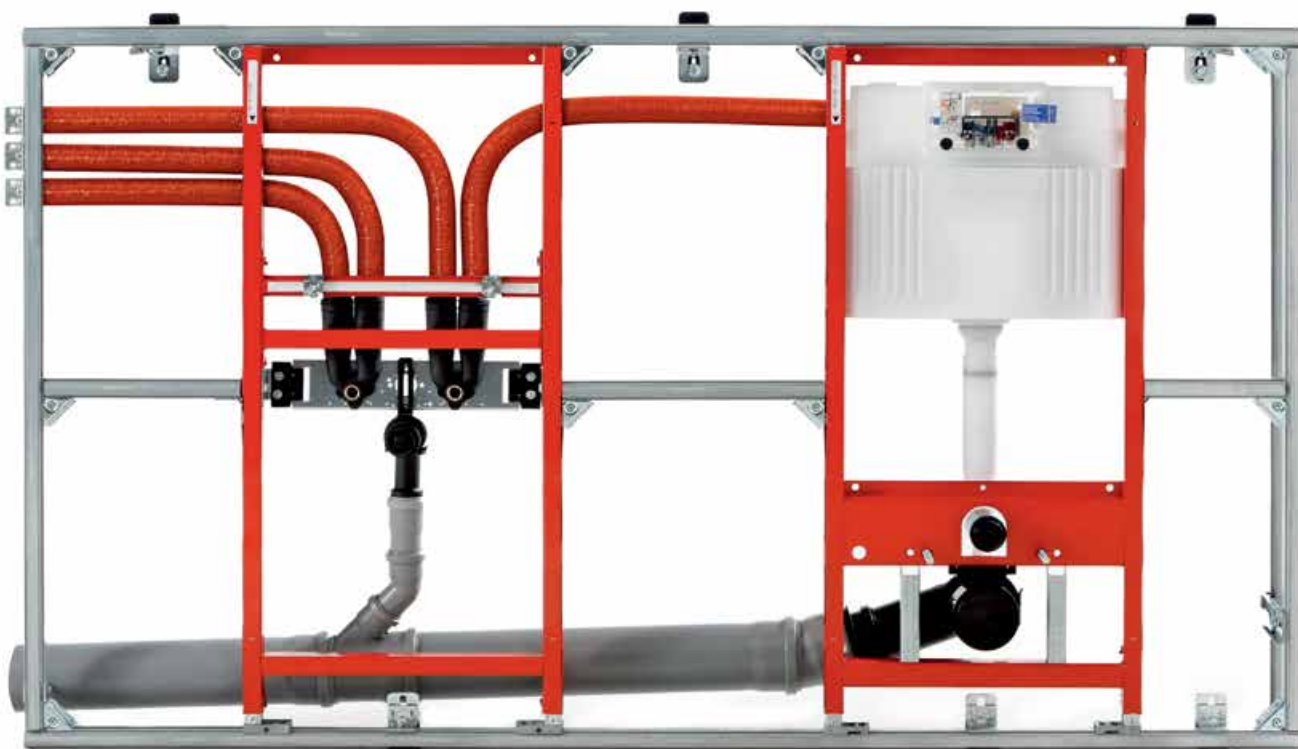

РАСЧЕТ НАДЕЖНОСТИ

1

Время под контролем

ТЕСЕ разрабатывает и производит застенные конструкции для ванных комнат и сантехнические шахты для строительных проектов с середины 90-х годов. Благодаря предварительной сборке строительных конструкций на заводе ТЕСЕ, вы можете контролировать сроки, качество и расходы.

При изготовлении стеновых секций, ТЕСЕ обращает особое внимание на вопросы противопожарной безопасности и звукоизоляции. Для обеспечения низкого уровня шума применяются специальные звукопоглощающие элементы, ослабляющие распространения звуковых волн в строительной конструкции TECEprofil.

1. 1 Каркасная система с модулями ТЕСЕ.
2. 2 Трубопроводная система TECEflex.
3. 3 Туалетный терминал TECElux.