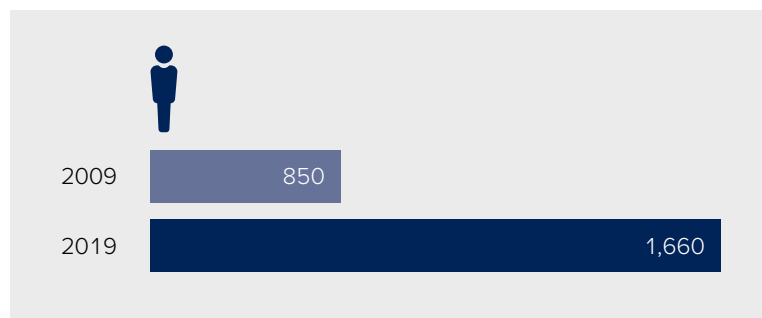

Органичный рост

Десятилетия успеха основаны на нашей инновационной энергии и долголетних партнерских отношениях с торговыми компаниями, монтажными организациями и представителями рынка недвижимости.

В ТЕСЕ в настоящее время работает 1500 человек по всему миру. Торговая выручка в 2019 году достигла приблизительно 265 миллионов евро. Постоянно увеличивающаяся доля экспорта в настоящее время уже достигла 50%.