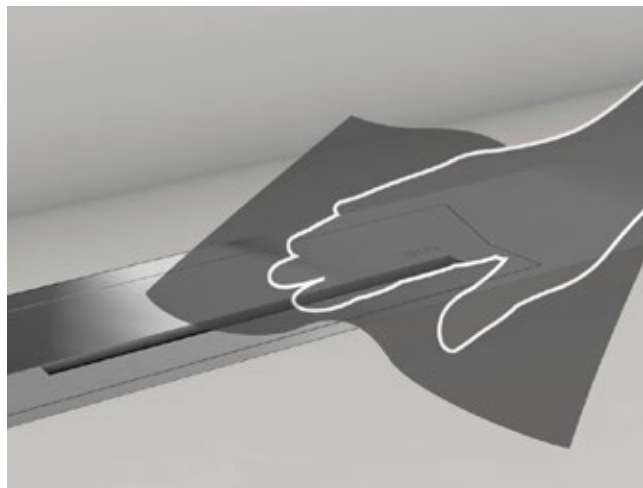

Con función de presión

La tapa de perfil se abre con la presión de un dedo y se extrae sin herramientas. De esta manera, es posible acceder de forma sencilla a la línea de desagüe y quitar el bloqueo antiolores.