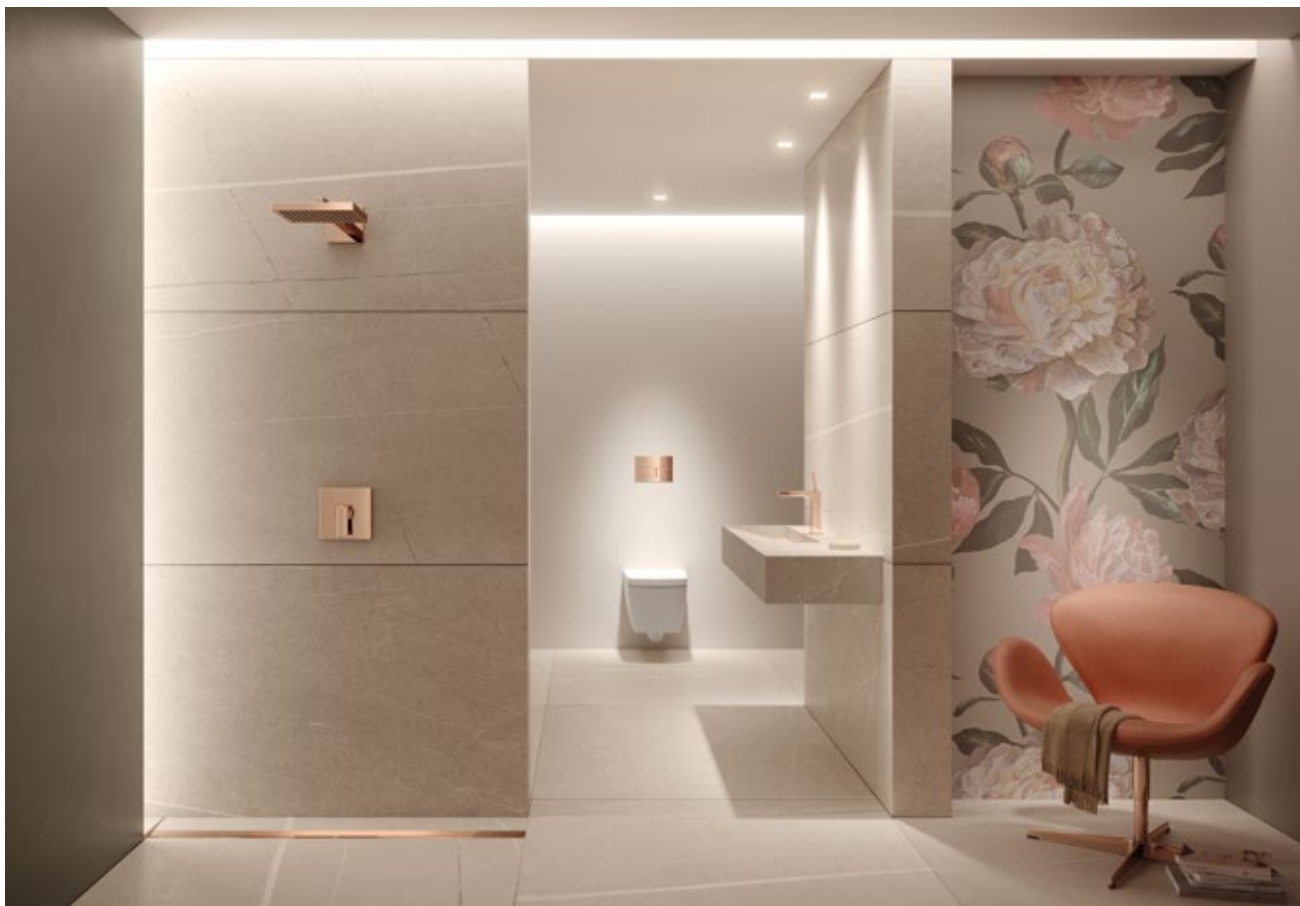

BIENVENIDOS A LA JUNGLA

El oro rojo moderno actúa como contraste armonioso frente a los tonos botánicos, elevándolos a un nuevo nivel.

UN MUNDO FELIZ.

Las paredes, los suelos y los accesorios de baño con personalidad crean estancias con carácter. Elegir un perfil de ducha de un color adecuado hará que queden perfectas «de pies a cabeza».

Como si viniese de un mismo molde

De un estilo botánico moderno a un romántico salón. La placa de accionamiento y el perfil de ducha crean un estilo general armonioso con los accesorios de baño idénticos en un cálido color oro rojo.