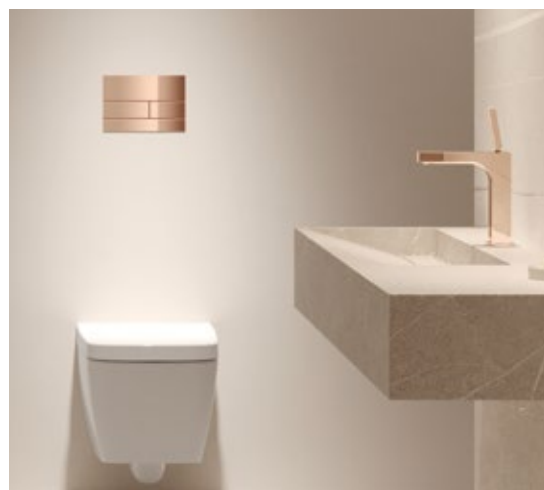

BIENVENIDOS A LA JUNGLA

El oro rojo moderno actúa como contraste armonioso frente a los tonos botánicos, elevándolos a un nuevo nivel.

UN MUNDO FELIZ.

Las paredes, los suelos y los accesorios de baño con personalidad crean estancias con carácter. Elegir un perfil de ducha de un color adecuado hará que queden perfectas «de pies a cabeza».

Como si viniese de un mismo molde

De un estilo botánico moderno a un romántico salón. La placa de accionamiento y el perfil de ducha crean un estilo general armonioso con los accesorios de baño idénticos en un cálido color oro rojo.

Placa de accionamiento de inodoro TECEsquare en color oro rojo cepillado.

Verdaderas piezas de diseño. Sin aires de grandeza.

Los nuevos productos con acabado de PVD de las gamas metálicas TECEdrainprofile y TECEsquare están coordinados cromáticamente con los acabados de hansgrohe/Axor y se pueden combinar con las tendencias de los principales fabricantes de accesorios de baño. Armonía en la planificación del baño hasta el más mínimo detalle.