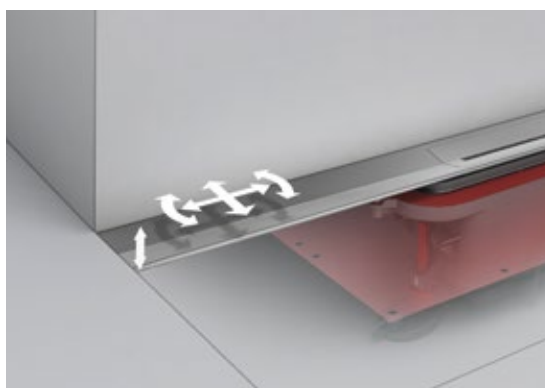

TECE
close to you

Perfil de ducha TECEdrainprofile

**DISEÑO
ELEGANTE,
TECNOLOGÍA
IMPRESIONANTE**

UN DISEÑO QUE ENCAJA A LA PERFECCIÓN

Los productos bien diseñados a menudo se caracterizan por pasar desapercibidos. Por ejemplo, cuando un drenaje de ducha encaja perfectamente en la estancia, tanto de forma espacial como visual, y resulta sencillo limpiarlo. Como el TECEdrainprofile.

Simplemente, se mantienen limpios.

Su pendiente interior optimiza el drenaje del agua y el efecto autolimpiante evita la formación de charcos de forma eficaz.

Simplemente, encajan a la perfección.

No importa si están empotrados o no: sus funciones inteligentes permiten instalarlos de forma sencilla y precisa en cada caso.

Las ventajas

- Diseño atractivo
- Montaje sencillo gracias a unos detalles de producto bien diseñados
- Disponible en cinco longitudes, de 800 a 1600 mm
- Se puede cortar por ambos lados para instalarlo de forma empotrada
- Diseño acorde con las actuales tendencias en las colecciones de los principales fabricantes de accesorios de baño
- Cumple con las normas DIN EN 1253 y DIN 18534
- Fácil limpieza para una higiene perfecta

TODO FLUYE CON SUAVIDAD.

Cuando no hay esquinas ni bordes que entorpezcan el flujo, todo fluye con facilidad. Agradable tanto desde el punto de vista estético como higiénico.

Integración perfecta

El perfil de acero inoxidable está disponible en diferentes longitudes y se puede acortar 500 mm. Esto permite la instalación empotrada del perfil de ducha, eliminando la necesidad de poner baldosas por el lado. Esto es una gran ventaja, sobre todo cuando se trata de instalar azulejos grandes y piedra natural.