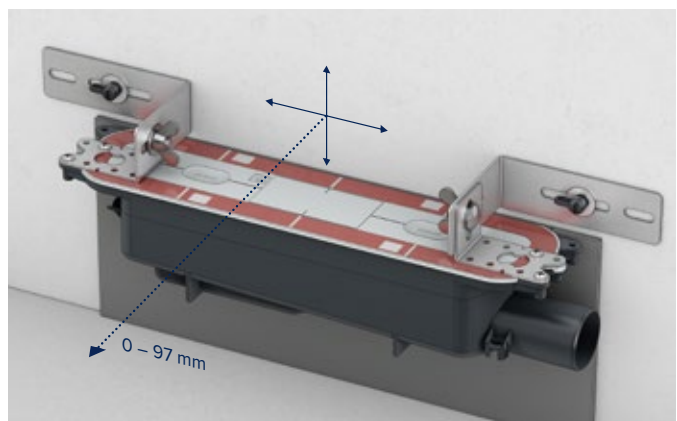

Las ventajas

- Diseño atractivo
- Montaje sencillo gracias a unos detalles de producto bien diseñados
- Disponible en cinco longitudes, de 800 a 1600 mm
- Se puede cortar por ambos lados para instalarlo de forma empotrada
- Diseño acorde con las actuales tendencias en las colecciones de los principales fabricantes de accesorios de baño
- Cumple con las normas DIN EN 1253 y DIN 18534
- Fácil limpieza para una higiene perfecta

1

El acero inoxidable se empotra y puede acortarse por ambos extremos en caso necesario. Se adapta de forma precisa al ancho de la zona de ducha.

2

Para revestimientos de suelo de 8 a 25 mm (incl. base adhesiva).

Para instalación empotrada en cubiertas de pared a partir de 10 mm (con base adhesiva).

Cumple con
la norma
DIN
18534

Soporte para pared

El nuevo soporte para pared hace que la instalación del perfil de ducha TECEdrainprofile sea incluso más fácil, más estable y más precisa. El perfil de ducha se queda exactamente en el mismo sitio cuando se pone el solado.

3

El perfil de ducha permite un ajuste de precisión vertical y horizontal incluso después de montar el sumidero en el solado.

Para obtener más información sobre el TECEdrainprofile, visite www.tece.com/es.