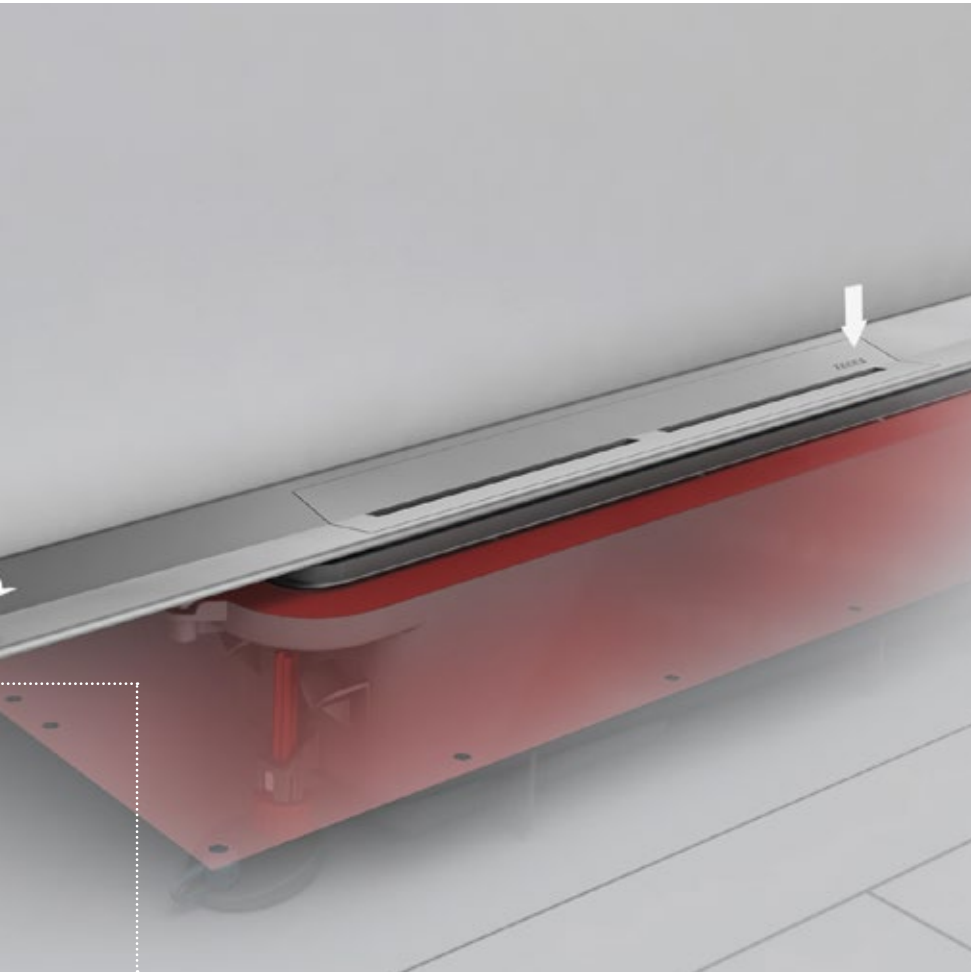

Las ventajas

- Diseño atractivo
- Montaje sencillo gracias a unos detalles de producto bien diseñados
- Disponible en cinco longitudes, de 800 a 1600 mm
- Se puede cortar por ambos lados para instalarlo de forma empotrada
- Diseño acorde con las actuales tendencias en las colecciones de los principales fabricantes de accesorios de baño
- Cumple con las normas DIN EN 1253 y DIN 18534
- Fácil limpieza para una higiene perfecta

TODO FLUYE CON SUAVIDAD.

Cuando no hay esquinas ni bordes que entorpezcan el flujo, todo fluye con facilidad. Agradable tanto desde el punto de vista estético como higiénico.

Integración perfecta

El perfil de acero inoxidable está disponible en diferentes longitudes y se puede acortar 500 mm. Esto permite la instalación empotrada del perfil de ducha, eliminando la necesidad de poner baldosas por el lado. Esto es una gran ventaja, sobre todo cuando se trata de instalar azulejos grandes y piedra natural.

1

El acero inoxidable se empotra y puede acortarse por ambos extremos en caso necesario. Se adapta de forma precisa al ancho de la zona de ducha.

2

Para revestimientos de suelo de 8 a 25 mm (incl. base adhesiva).

Para instalación empotrada en cubiertas de pared a partir de 10 mm (con base adhesiva).

Cumple con
la norma
DIN
18534

Soporte para pared

El nuevo soporte para pared hace que la instalación del perfil de ducha TECEdrainprofile sea incluso más fácil, más estable y más precisa. El perfil de ducha se queda exactamente en el mismo sitio cuando se pone el solado.