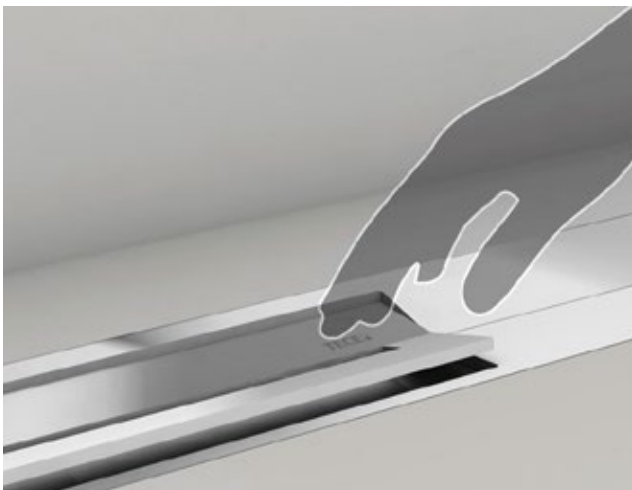

TODO FLUYE CON SUAVIDAD.

Cuando no hay esquinas ni bordes que entorpezcan el flujo, todo fluye con facilidad. Agradable tanto desde el punto de vista estético como higiénico.

Integración perfecta

El perfil de acero inoxidable está disponible en diferentes longitudes y se puede acortar 500 mm. Esto permite la instalación empotrada del perfil de ducha, eliminando la necesidad de poner baldosas por el lado. Esto es una gran ventaja, sobre todo cuando se trata de instalar azulejos grandes y piedra natural.

Limpieza al instante

¿Cómo nos imaginamos un perfil de ducha? Como un elemento atractivo y práctico que presenta propiedades que simplifican la limpieza de manera clara. Como el TECEdrainprofile.

Con efecto de limpieza automática

La pendiente interior optimiza el drenaje del agua y el efecto de limpieza automática, lo que reduce la cantidad de limpieza necesaria. Al mismo tiempo, evita la formación de charcos de forma eficaz.

Con los medios más simples

Enjuagar, secar y listo: un simple paño basta para limpiar el perfil de ducha de acero inoxidable, que requiere muy poco mantenimiento.

Con función de presión

La tapa de perfil se abre con la presión de un dedo y se extrae sin herramientas. De esta manera, es posible acceder de forma sencilla a la línea de desagüe y quitar el bloqueo antiolores.