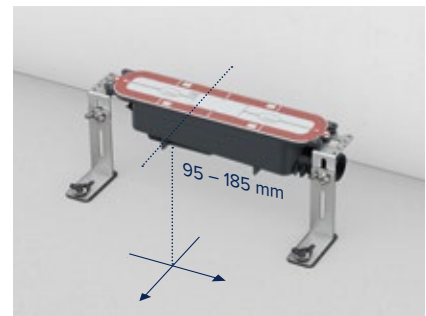

Para instalación empotrada en cubiertas de pared a partir de 10 mm (con base adhesiva).

Cumple con
la norma
DIN
18534

Soporte para pared

El nuevo soporte para pared hace que la instalación del perfil de ducha TECEdrainprofile sea incluso más fácil, más estable y más precisa. El perfil de ducha se queda exactamente en el mismo sitio cuando se pone el solado.

3

El perfil de ducha permite un ajuste de precisión vertical y horizontal incluso después de montar el sumidero en el solado.

Para obtener más información sobre el TECEdrainprofile, visite www.tece.com/es.