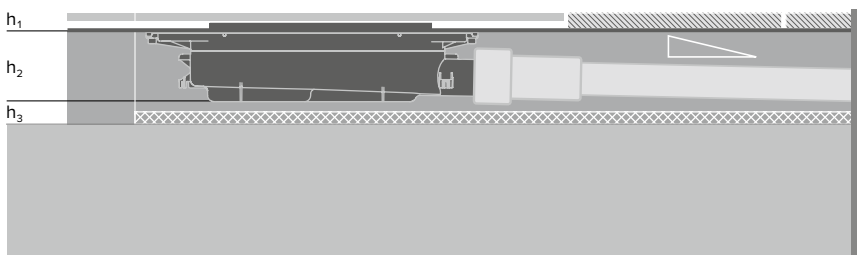

Las ventajas

- Diseño atractivo
- Montaje sencillo gracias a unos detalles de producto bien diseñados
- Disponible en cinco longitudes, de 800 a 1600 mm
- Se puede cortar por ambos lados para instalarlo de forma empotrada
- Diseño acorde con las actuales tendencias en las colecciones de los principales fabricantes de accesorios de baño
- Cumple con las normas DIN EN 1253 y DIN 18534
- Fácil limpieza para una higiene perfecta

TECEdrainprofile

Resumen de colecciones

Longitud		800 mm	900 mm	1000 mm	1200 mm	1600 mm
Superficie		N.º de referencia	N.º de referencia	N.º de referencia	N.º de referencia	N.º de referencia
	Acero inoxidable cepillado	670800	670900	671000	671200	671600
	Acero inoxidable pulido	670810	670910	671010	671210	
	Acero inoxidable negro cepillado	670821	670921	671021	671221	
	Negro cromado cepillado	670801	670901	671001	671201	
	Negro cromado pulido	670811	670911	671011	671211	
	Oro óptico cepillado	670802	670902	671002	671202	
	Oro óptico pulido	670812	670912	671012	671212	
	Oro rojo cepillado	670803	670903	671003	671203	
	Oro rojo pulido	670813	670913	671013	671213	

Sumidero

La gama de sumideros del programa TECEdrainprofile está compuesta por un sumidero «plano», un sumidero «estándar» y un sumidero «vertical».

El sumidero vertical es apto para todos los usos en los que se deba colocar una tubería de desagüe directamente por el techo de forma vertical. Con 47 mm, también es el sumidero más plano de toda la colección.