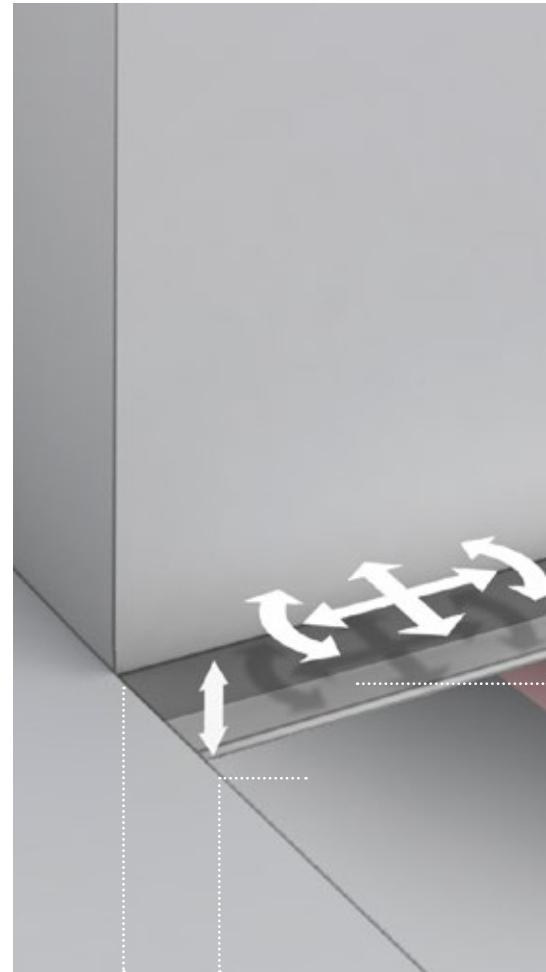

EL FAVORITO DE LA OBRA

Tecnología inteligente para una sencilla instalación

Con el TECEdrainprofile, no solo cumplimos con los requisitos visuales, también cumplimos con todos los requisitos para poder llevar a cabo una instalación fiable y rápida gracias a todos los detalles de procesamiento inteligentes, como la estabilidad, la compensación de altura o el sellado de clic.

Mayor libertad de diseño

El perfil de acero inoxidable puede acortarse por ambos extremos y adaptarse con precisión a las dimensiones de cualquier zona de ducha. Con ello se crea una impresión general estética sin baldosas cortadas en los laterales, especialmente cuando se usan baldosas grandes.

Sellado con un clic

El collar de sellado Seal System suministrado de fábrica permite realizar una conexión estanca - tan solo haciendo clic.

TECEdrainprofile también ha superado pruebas conformes las normas de sellado seguro Seal System.

1

El acero inoxidable se empotra y puede acortarse por ambos extremos en caso necesario. Se adapta de forma precisa al ancho de la zona de ducha.

2

Para revestimientos de suelo de 8 a 25 mm (incl. base adhesiva).

Para instalación empotrada en cubiertas de pared a partir de 10 mm (con base adhesiva).