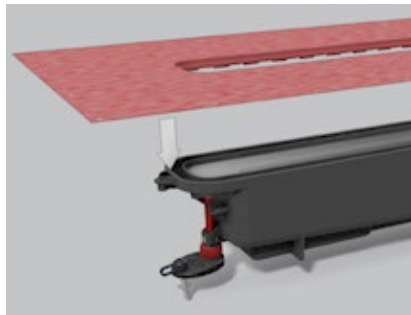

Sellado con un clic

El collar de sellado Seal System suministrado de fábrica permite realizar una conexión estanca - tan solo haciendo clic.

TECEdrainprofile también ha superado pruebas conformes las normas de sellado seguro Seal System.

1

El acero inoxidable se empotra y puede acortarse por ambos extremos en caso necesario. Se adapta de forma precisa al ancho de la zona de ducha.

2

Para revestimientos de suelo de 8 a 25 mm (incl. base adhesiva).

Para instalación empotrada en cubiertas de pared a partir de 10 mm (con base adhesiva).