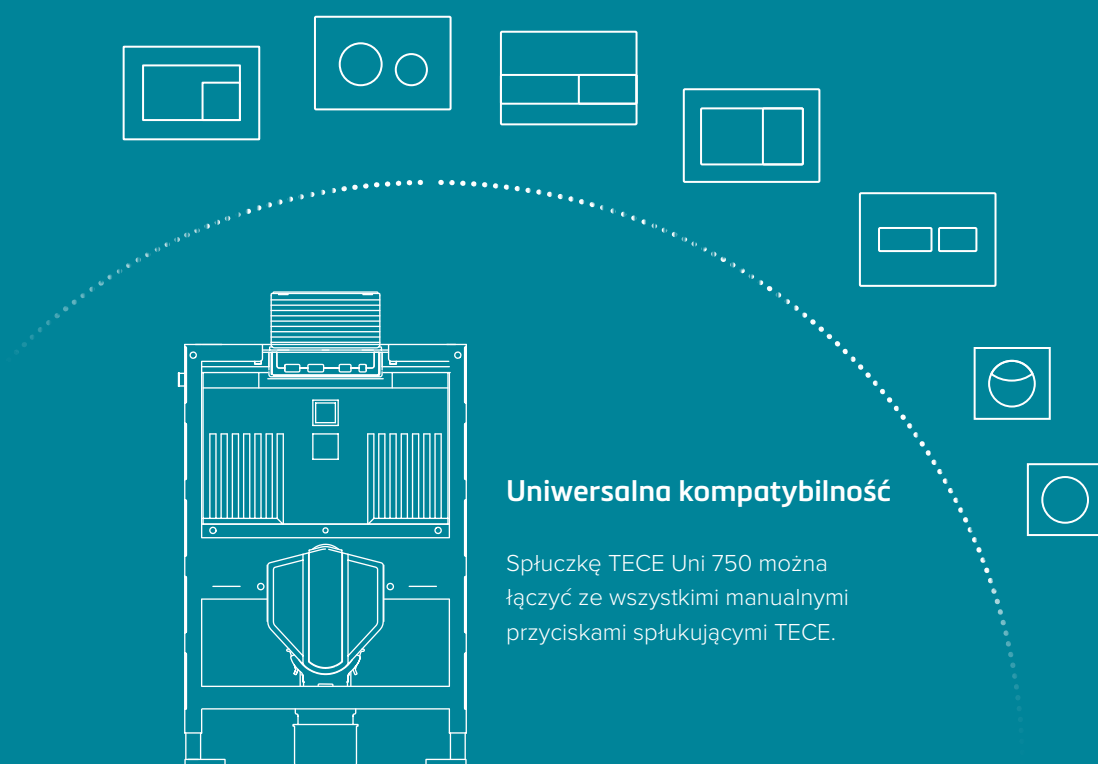

Na każdą okoliczność montażową

Stelaż TECEprofil 750 mm ze spłuczką TECE Uni może być montowany w systemie zabudowy przedściennej TECEprofil, w ścianach z profili metalowych lub drewnianych oraz jako ścianka przednia lub moduł narożnikowy.

	Opis	Nr kat.
	TECEprofil stelaż podtynkowy do WC ze spłuczką Uni 750, wysokość montażowa 750 mm	9300291
	TECE zawór spustowy A 6 do spłuczki Uni 750	9820588

Uniwersalna kompatybilność

Spłuczkę TECE Uni 750 można łączyć ze wszystkimi manualnymi przyciskami spłukującymi TECE.

Więcej informacji:
www.tece.pl

TECE Sp. z o.o.
Polska
T +48 71/38 39 100
tece@tece.pl
www.tece.pl