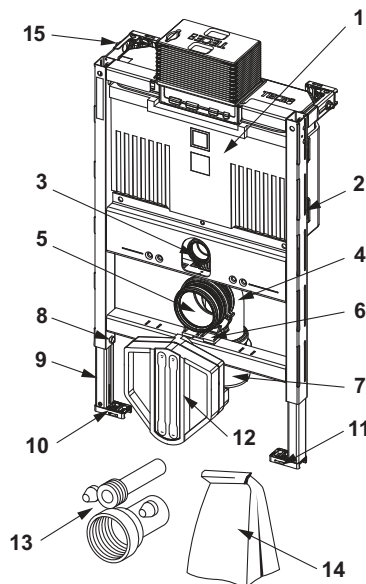

Bâti-support :

- Châssis avec surface traitée par pulvérisation
- Deux boulons de fixation et écrous M 12
- Pipe d'évacuation WC DN 90
- Kit de raccordement WC DN 90
- Boîte de raccordement WC, protection de coque et conduit pour le raccordement WC-douche universelles (vérifier la position) inclus, avec boîte de jonction et couvercle de transformateur.

Distribution des données:

Nom du produit: Module WC TECEprofil avec réservoir Uni 750, hauteur 750 mm

Groupe de marchandises: 905

Groupe de produits: 2009050010

Schémas cotés:

Pièces de rechange:

1	9820633	Réservoir Uni 750
2	9820040	Kit de fixation pour réservoir Uni
3	9820015	Joint de pipe de chasse
4	9820134	Pipe d'évacuation DN 90 (PP)
5	9820139	Joint intérieur pour pipe d'évacuation
6	9820348	Support de pipe d'évacuation WC complet, fixation sur traverse inférieure (à partir de 04/2017)
7	9820136	Adaptateur DN 90/DN 100 (PP)
8	9820447	Frein de pied en acier
9	9820335	Montant de pied de bâti-support TECEprofil
10	9820332	Pied gauche de bâti-support avec fixation
11	9820333	Pied droit de bâti-support avec fixation
12	9820592	Coque de protection et de détournement pour raccordement WC-douche, pour réservoir Uni 750 mm
13	9820057	Kit de raccordement DN 90 pour WC
14	9820043	Pack d'accessoires (matériel de fixation, etc.)
15	9820634	Fixation de module avec réglage en profondeur