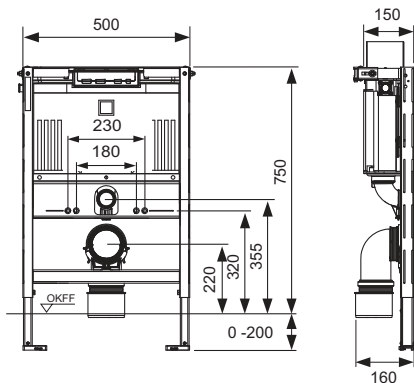

Bâti-support :

- Châssis avec surface traitée par pulvérisation
- Deux boulons de fixation et écrous M 12
- Pipe d'évacuation WC DN 90
- Kit de raccordement WC DN 90
- Boîte de raccordement WC, protection de coque et conduit pour le raccordement WC-douche universelles (vérifier la position) inclus, avec boîte de jonction et couvercle de transformateur.

Un support en céramique surélevé pour une hauteur assise de 48 cm peut être ajouté conformément à la norme allemande DIN 18040-1 (DIN 18040-1 : Construction de bâtiments accessibles — Principes de planification — Partie 1 : Bâtiments publics accessibles).

Distribution des données:

Nom du produit: Module WC TECEprofil avec réservoir Uni 750, hauteur 750 mm

Groupe de marchandises: 905

Groupe de produits: 2009050010

Schémas cotés:

Pièces de rechange:

1	9820633	Réservoir Uni 750
2	9820040	Kit de fixation pour réservoir Uni
3	9820015	Joint de pipe de chasse
4	9820134	Pipe d'évacuation DN 90 (PP)
5	9820139	Joint intérieur pour pipe d'évacuation
6	9820348	Support de pipe d'évacuation WC complet, fixation sur traverse inférieure (à partir de 04/2017)
7	9820136	Adaptateur DN 90/DN 100 (PP)
8	9820447	Frein de pied en acier
9	9820335	Montant de pied de bâti-support TECEprofil
10	9820332	Pied gauche de bâti-support avec fixation
11	9820333	Pied droit de bâti-support avec fixation
12	9820592	Coque de protection et de détournement pour raccordement WC-douche, pour réservoir Uni 750 mm
13	9820057	Kit de raccordement DN 90 pour WC
14	9820043	Pack d'accessoires (matériel de fixation, etc.)
15	9820634	Fixation de module avec réglage en profondeur