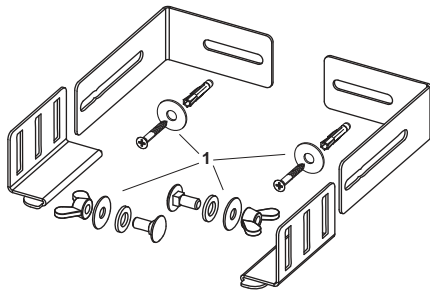

TECEdrainline-Evo Soporte para pared

Número de artículo: 660021

US 1: 1 Set

US 2: 18 Set

Descripción:

Soporte para pared TECEdrainline-Evo para sujetar a la cubierta de protección para la construcción de la canaleta de ducha.

- Para descargar o cerrar a la instalación de pared
- Para una alineación de altura estable y sencilla y fijación de posición durante la instalación del armazón.
- El soporte para pared se puede desmontar y reutilizar
- Distancias de pared ajustables de 0-97 mm (desde la pared hasta el armazón duro de la canaleta de ducha) o 0-117 mm (de la pared hasta el borde de protección capilar)

Distribución de datos:

Nombre del producto: TECEdrainline-Evo Soporte para pared

Grupo de mercancía: 600

Grupo de producto: 3006000090

Piezas de repuesto:

1 668035 Set de tornillos para soporte para pared TECEdrainline-Evo