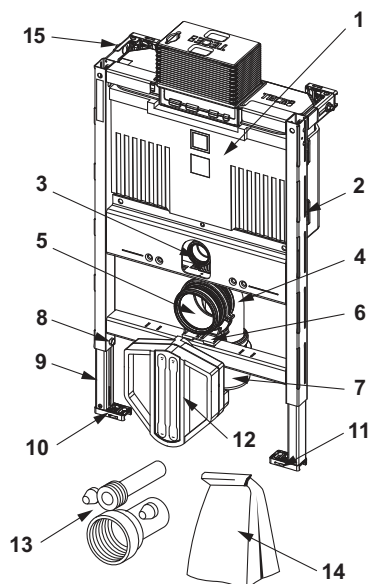

Modulio rėmo sudėtis:

- Milteliniu būdu dažytas tvirtas montavimo rėmas
- Du tvirtinimo varžtai ir veržlės M 12
- Unitazo nuotekų alkūnė DN 90 su perėjimu DN 90/100, pagaminta iš plastiko PP
- Naudojant tik perėjimą, galima pajungti ir horizontaliai
- Unitazo prijungimo komplektas DN 90
- WC pajungimo dėžė su apsauginiu šablonu, ir atskira niša su dangteliu transformatoriui

1	9820633	Uni 750 vandens bakelis
2	9820040	Detalių komplektas Uni bakeliui montuoti
3	9820015	Išleidimo vamzdžio tarpinė
4	9820134	Unitazo pajungimo alkūnė DN 90 (PP)
5	9820139	Nuotekų alkūnės tarpinė
6	9820348	Unitazų nuotėkų alkūnės laikiklis, viršutinis (nuo 04/2017)
7	9820136	Perėjimas DN 90/DN 100 (PP)
8	9820447	Atramų fiksatorius su plienine spyruokle
9	9820335	Modulio kojų C tipo profilis
10	9820332	Kairė modulio koja su fiksatoriumi
11	9820333	Dešinė modulio koja su fiksatoriumi
12	9820592	Apsauginis šablonas rėmams Uni 750 su bidė pajungimo vietomis
13	9820057	Unitazo pajungimo komplektas DN 90
14	9820043	Detalių komplektas, skirtas unitazų moduliui (tvirtinimo medžiagos ir kt.)
15	9820634	Reguliuojami sieniniai laikikliai