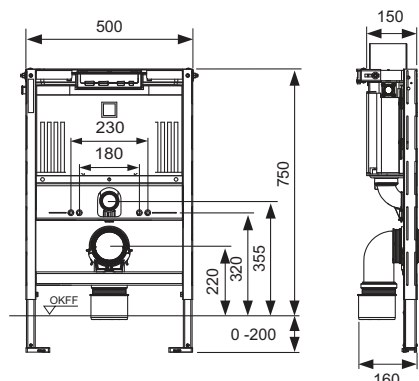

Uni 750 vandens bakelis, valdymas iš viršaus:

- Iš smūgiams atsparaus plastiko pagamintas tvirtas bakelis, išbandyta pagal EN 14055
- Visiškai surinktas ir užsandarintas vandens bakelis
- Vandens jungtis bakelio šone su 1/2" išoriniu sriegiu, galima naudoti ir greito jungimo jungtį
- 8 litrų talpos vandens bakelis; iš anksto nustatytas 6 litrų standartinis vandens nuleidimo kiekis; galimybė bet kada nustatyti 4.5 litrų nuleidžiamo vandens kiekį; dvigubo vandens nuleidimo sistemai skirtas sumažintas (3 litrai) nuleidžiamo vandens kiekis. Likusį vandenį galima iš karto panaudoti papildomam nuplovimui.
- Izoliacija, apsauganti nuo kondensato susidarymo
- Tinka TECE vandens nuleidimo plokštelėms ir rankenoms
- Priklausomai nuo vandens plokštelės gali būti nustatyta viengubo arba dvigubo vandens nuleidimo technologija
- "easy fit" vandens nuleidimo plokštelių tvirtinimo sistema
- Montavimo tunelis, skirtas aptarnavimui, jį galima sumažinti be įrankių
- Tyliai veikiantis hidraulinis pripildymo vožtuvas, pirma garso lygio grupė, pagal DIN 4 109

Modulio rėmo sudėtis:

- Milteliniu būdu dažytas tvirtas montavimo rėmas
- Du tvirtinimo varžtai ir veržlės M 12
- Unitazo nuotekų alkūnė DN 90 su perėjimu DN 90/100, pagaminta iš plastiko PP
- Naudojant tik perėjimą, galima pajungti ir horizontaliai
- Unitazo prijungimo komplektas DN 90
- WC pajungimo dėžė su apsauginiu šablonu, ir atskira niša su dangteliu transformatoriui

Galima keramininį unitazą montuoti aukščiau (sėdėjimo aukštis – 48 cm); atitinka Vokietijos standartą DIN 18040 (DIN 18040: Patalpos su lygiomis grindimis. 1 dalis: Viešieji pastatai ir darbo vietos).

Pardavimų duomenys:

Produkto pavadinimas: TECEprofil unitazo modulis su Uni 750 vandens bakeliu, montavimo aukštis 750 mm

Prekių grupė: 905

Produktų grupė: 2009050010

Brėžiniai su matmanimis:

Atsarginės dalys: