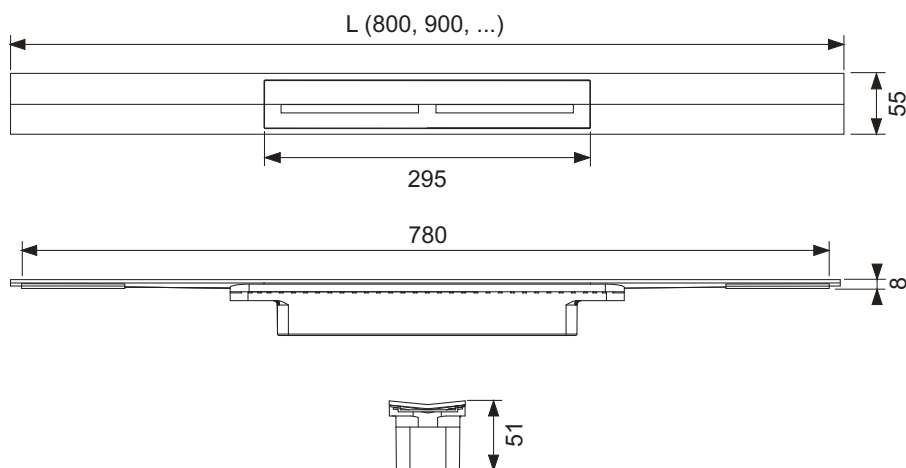

TECEDrainprofile dušiprofiil, värvilise PVD pinnaga

Tootekood: 670801

Pikkus: 800 mm

Laius: 55 mm

Värv: Brushed Black Chrome / Harjatud must kroom

Sobib järgnevale:: hansgrohe / AXOR

Kirjeldus:

Dušiprofiil dušiärvoolu jaoks, monteeritav plaaditega samas tasapinnas kogu dušiala ulatuses.

PVD viimistluste värvitoonid sobivad TECESquare II metallist WC-poti loputusnuppudega ja uusimate pakkumistega juhtivatelt tootjatelt, nende hulgas hansgrohe/AXOR kollektsoonid.

Sisaldab järgnevat:

- Dušiprofiil, mida saab sobivale pikkusele lõigata, sisemise kallakuga vee ärvoolu parandamiseks ja isepuhastumise tagamiseks
- Dušiprofiili saab lühendada kuni ≥ 500 mm
- Vajutatav profiilikaas käsitsi eemaldamiseks, koormusklass K3 - koormatav kuni 300 kg
- Dušiprofiil ja profiilikaas on valmistatud roostevabast terasest, materjal 1.4301 (304), värvilise PVD kattega
- Ühenduselemendid TECEDrainprofile trapiga ühendamiseks
- Monteerimistugi heaks nakkuvuseks plaadiliimiga
- Põrandatele alates 8–25 mm (koos liimialusega)
- Süvistatult seina sisse paigaldamiseks, seinakatete korral alates 10 mm (koos liimialusega)
- Paigaldamiseks seinale (süvistatult) või mis tahes kaugusele seinast

Andmed:

Toote nimetus: TECEDrainprofile dušiprofiil, 800 mm, roostevabast terasest, "Brushed Black Chrome / Harjatud must kroom"

Kaubagrupp: 608

Tootegrupp: 3006080011

Joonised: