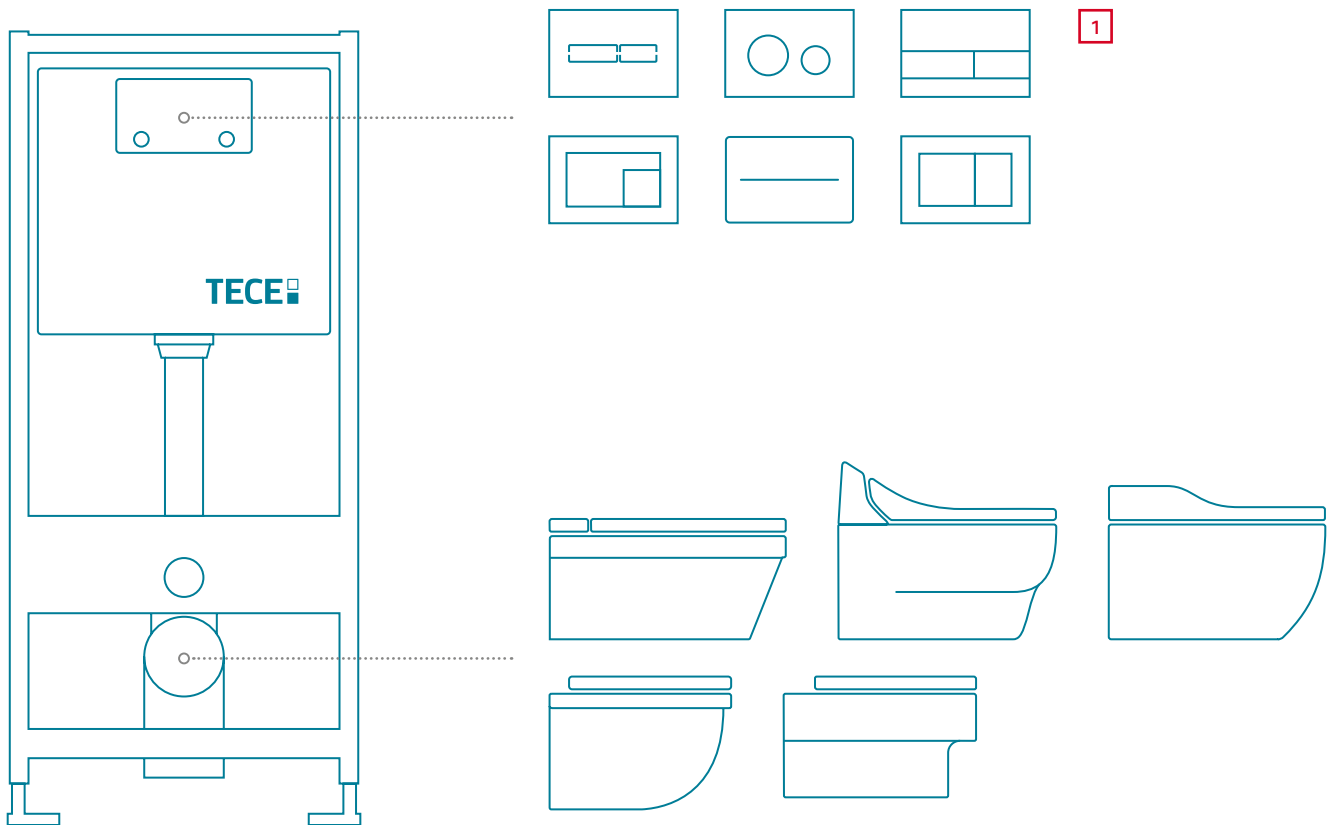

AUF DER SICHEREN SEITE.

TECE Produkte erfüllen technisch und qualitativ hohe Ansprüche. Sie sind innerhalb des eigenen Sortiments universell kombinierbar und mit anderen Produkten im Sanitärbereich kompatibel. Das bedeutet perfekte Skalierbarkeit und sichere Planung vom Eigenheim bis zum seriellen Wohnungsbau.

Sicherheit im System

Ändern sich im privaten Umfeld die Bedürfnisse, so ändert sich auch oftmals das Baddesign. TECE Produkte gehen Veränderungen gelassen mit: Die Installationstechnik »in der Wand« ist garantiert kompatibel mit der Keramik und den Betätigungsplatten »vor der Wand«.

1. 1 Jede Betätigungsplatte passt auf jeden Spülkasten, jede Keramik passt auf jedes Modul. Das TECE Baukastenprinzip ermöglicht einfache und sichere Planung und Durchführung.
2. 2 Härtetests im Dauerbetrieb: hier am Beispiel des TECE-eigenen Prüfstands für Betätigungsplatten und Spülkästen