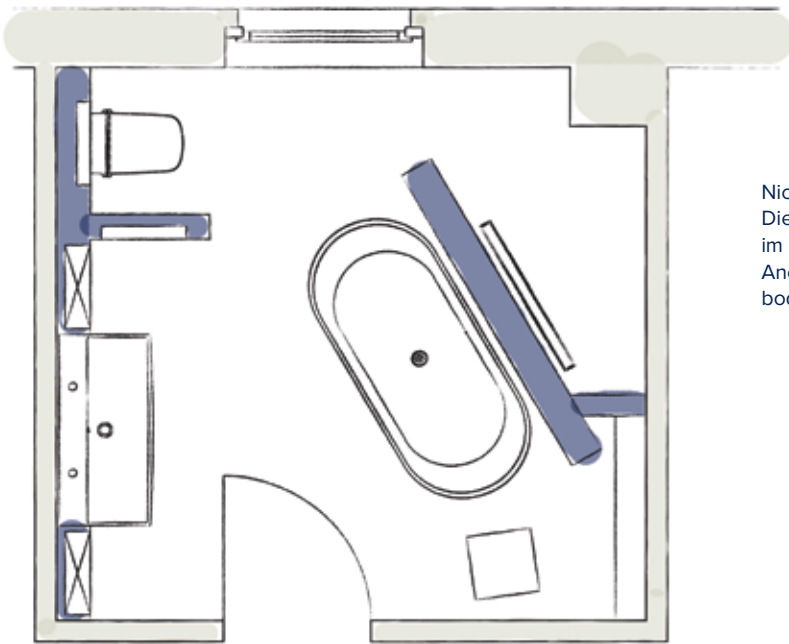

Nicht immer an der Wand lang:
Die Badewanne ist ein raumgebendes Element im Bad. Mithilfe einer Vorwand ist auch die mittige Anordnung kein Problem mehr und Platz für eine bodenebene Dusche ist auch noch da.

Möglichkeiten nach Maß

Ob Neubau oder Renovierung: Durch das Zusammenspiel von Installationswand, Sanitärsystem und Duschrinnen lassen sich auch auf kleiner Fläche großzügig wirkende Räume mit zeitgemäßem Komfort verwirklichen.

Auch barrierefreie Bäder lassen sich individuell gestalten: Der Waschplatz wird raumtrennendes Element an einem mittig platzierten Vorwandelement, der WC-Bereich ist nicht mehr direkt einsehbar und die bodenebene Dusche nimmt sich optisch zurück, bei gleichzeitig maximaler Bewegungsfreiheit.