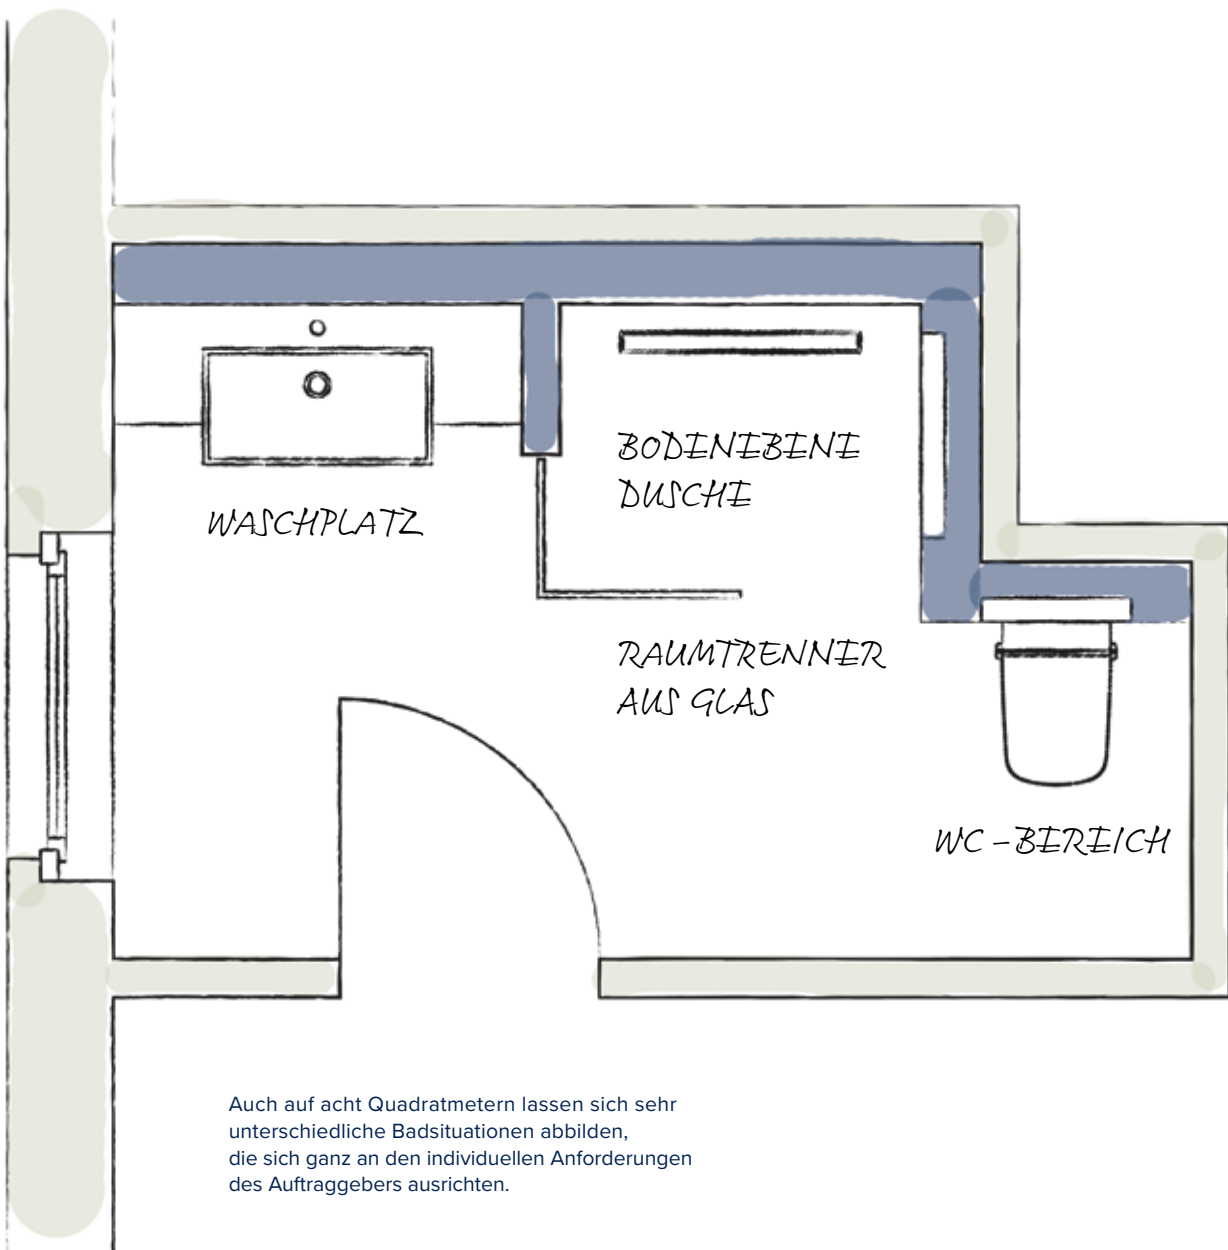

BÄDER OHNE GRENZEN.

Mit Vorwandsystemen lassen sich vollkommen neue Badgrundrisse realisieren. Denn der Einsatz von Vorwandelementen erlaubt eine individuelle Raumgestaltung, die nicht mehr streng der vorgegebenen Installation und Haustechnik folgen muss. Die Planung der zentralen Nutzungsbereiche wie Waschplatz, WC, Badewanne oder Dusche kann komplett neu und frei gedacht werden.

Auch auf acht Quadratmetern lassen sich sehr unterschiedliche Badsituationen abbilden, die sich ganz an den individuellen Anforderungen des Auftraggebers ausrichten.