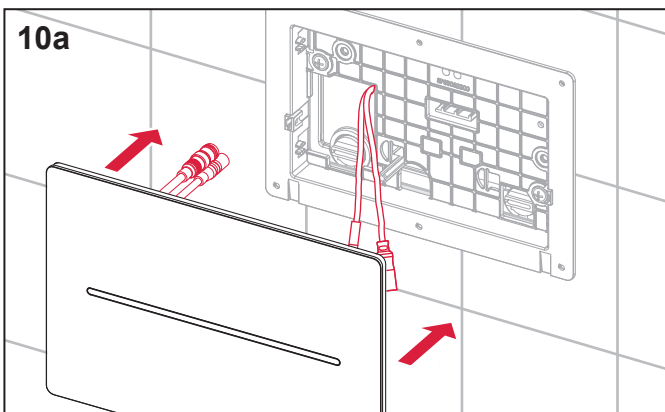

TECESolid WC-Elektronik – 6 V

TECEsolid WC-Elektronik – 6 V

TECEsolid WC-Elektronik – 6 V

TECESolid WC-Elektronik – 6 V

- (DE) Optionaler Anschluss an die Gebäudeleittechnik
- (GB) Optional connection to the building management system
- (IT) Collegamento opzionale al sistema di gestione dell'edificio