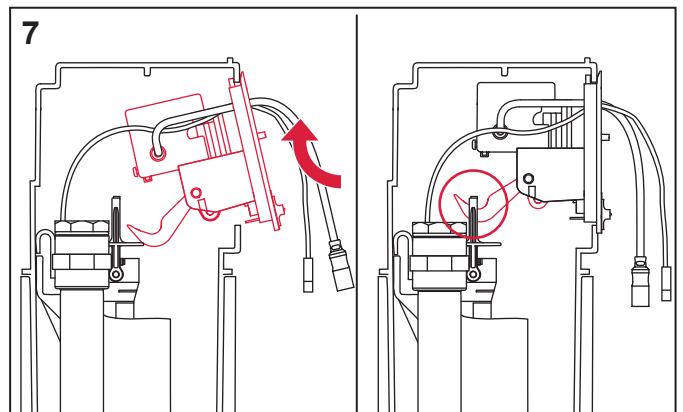

TECESolid WC-Elektronik – 6 V

TECEsolid WC-Elektronik – 6 V

TECEsolid WC-Elektronik – 6 V

TECESolid WC-Elektronik – 6 V

- (DE) Optionaler Anschluss an die Gebäudeleittechnik
- (GB) Optional connection to the building management system
- (IT) Collegamento opzionale al sistema di gestione dell'edificio