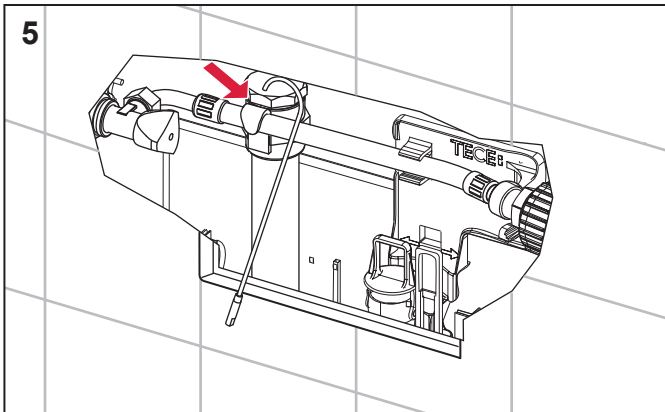

TECESolid WC-Elektronik – 6 V

TECEsolid WC-Elektronik – 6 V

TECEsolid WC-Elektronik – 6 V

TECESolid WC-Elektronik – 6 V

- (DE) Optionaler Anschluss an die Gebäudeleittechnik
- (GB) Optional connection to the building management system
- (IT) Collegamento opzionale al sistema di gestione dell'edificio