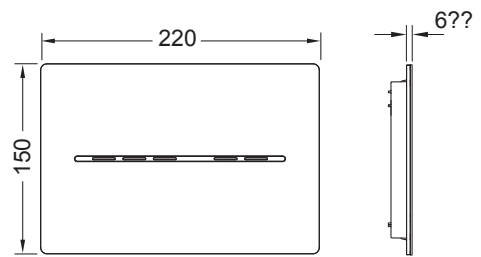

TECESolid WC-Elektronik – 6 V

TECEsolid WC-Elektronik – 6 V

TECEsolid WC-Elektronik – 6 V

TECESolid WC-Elektronik – 6 V

- (DE) Optionaler Anschluss an die Gebäudeleittechnik
- (GB) Optional connection to the building management system
- (IT) Collegamento opzionale al sistema di gestione dell'edificio