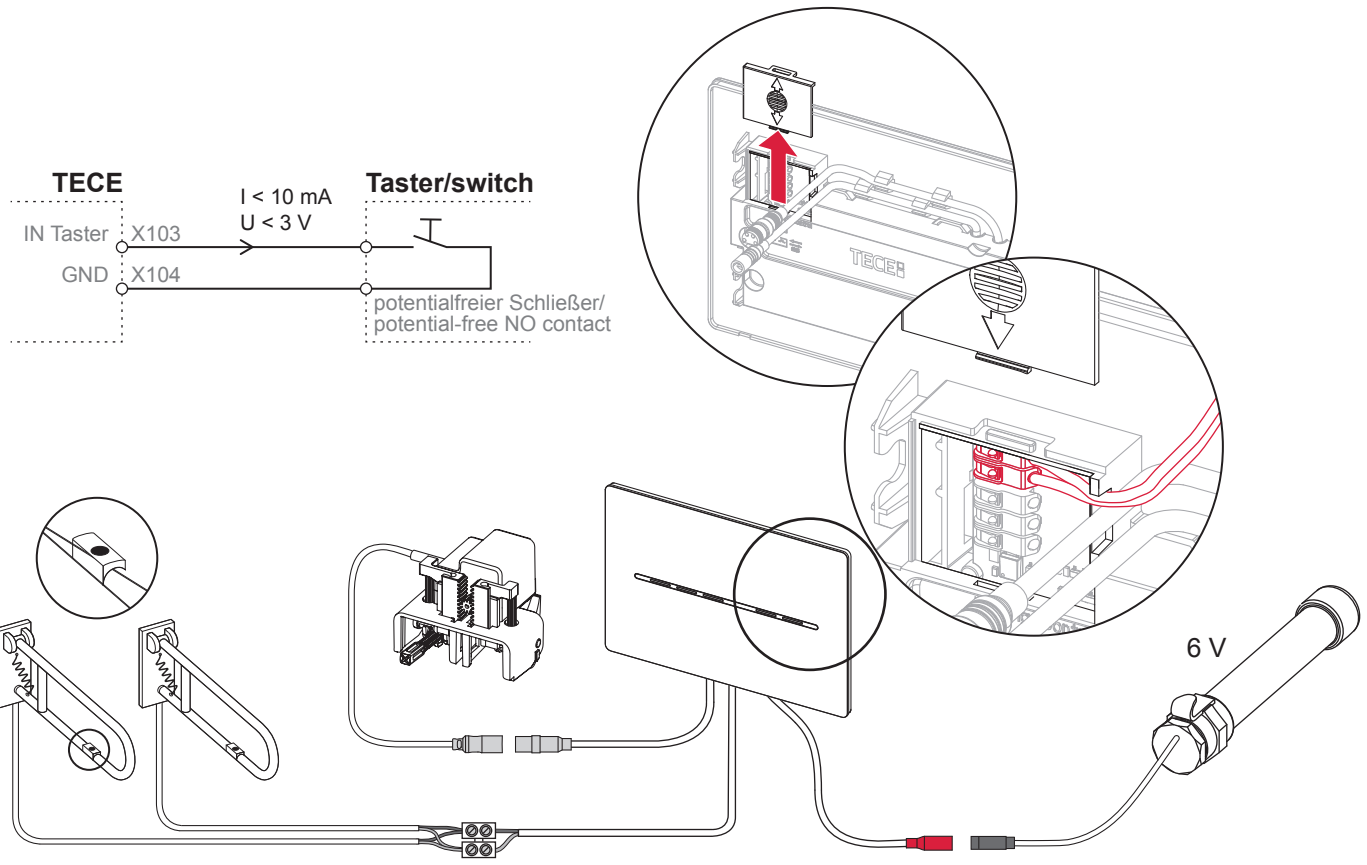

TECESolid WC-Elektronik – 6 V

TECEsolid WC-Elektronik – 6 V

TECEsolid WC-Elektronik – 6 V

TECESolid WC-Elektronik – 6 V

- (DE) Optionaler Anschluss an die Gebäudeleittechnik
- (GB) Optional connection to the building management system
- (IT) Collegamento opzionale al sistema di gestione dell'edificio