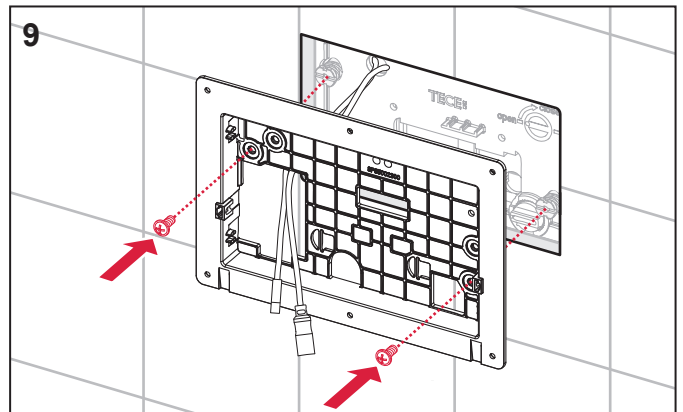

TECESolid WC-Elektronik – 6 V

TECEsolid WC-Elektronik – 6 V

TECEsolid WC-Elektronik – 6 V

TECESolid WC-Elektronik – 6 V

- (DE) Optionaler Anschluss an die Gebäudeleittechnik
- (GB) Optional connection to the building management system
- (IT) Collegamento opzionale al sistema di gestione dell'edificio