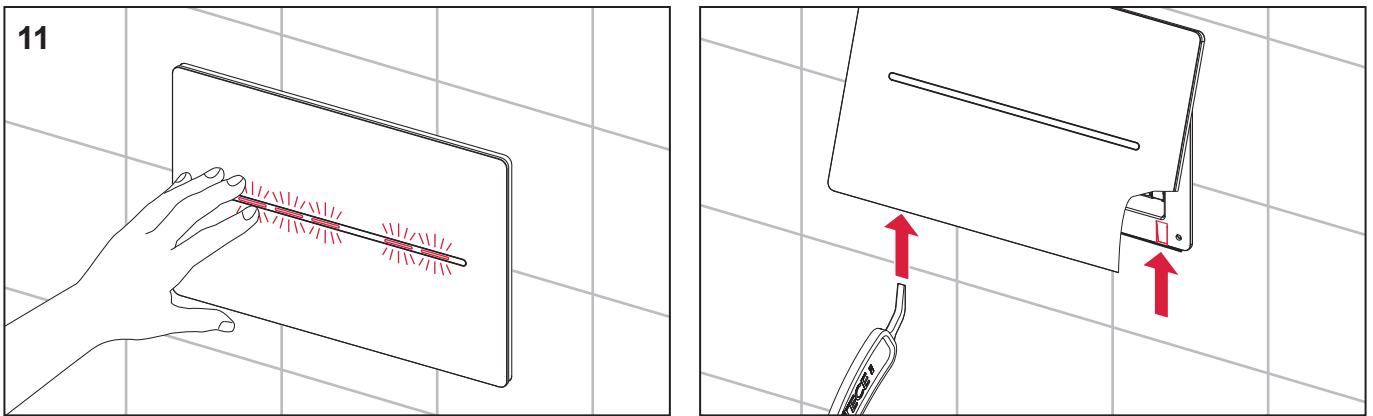

TECESolid WC-Elektronik – 6 V

TECEsolid WC-Elektronik – 6 V

TECEsolid WC-Elektronik – 6 V

TECESolid WC-Elektronik – 6 V

- (DE) Optionaler Anschluss an die Gebäudeleittechnik
- (GB) Optional connection to the building management system
- (IT) Collegamento opzionale al sistema di gestione dell'edificio