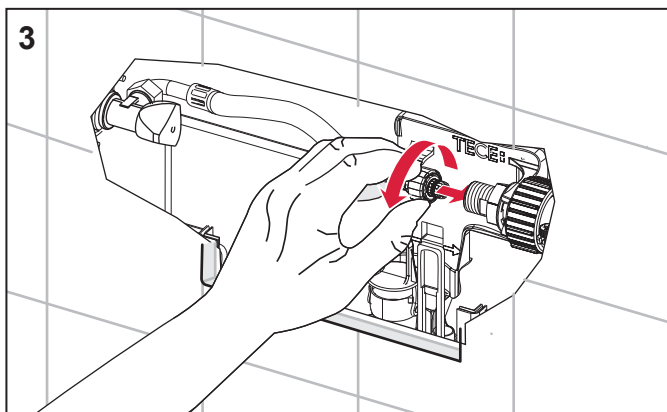

TECESolid WC-Elektronik – 6 V

TECEsolid WC-Elektronik – 6 V

TECEsolid WC-Elektronik – 6 V

TECESolid WC-Elektronik – 6 V

- (DE) Optionaler Anschluss an die Gebäudeleittechnik
- (GB) Optional connection to the building management system
- (IT) Collegamento opzionale al sistema di gestione dell'edificio