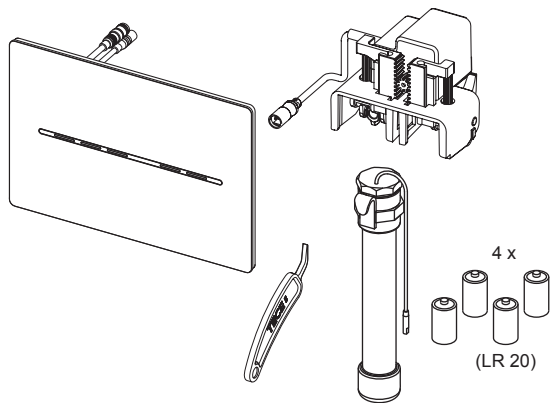

TECESolid WC-Elektronik – 6 V

TECEsolid WC-Elektronik – 6 V

TECEsolid WC-Elektronik – 6 V

TECESolid WC-Elektronik – 6 V

- (DE) Optionaler Anschluss an die Gebäudeleittechnik
- (GB) Optional connection to the building management system
- (IT) Collegamento opzionale al sistema di gestione dell'edificio