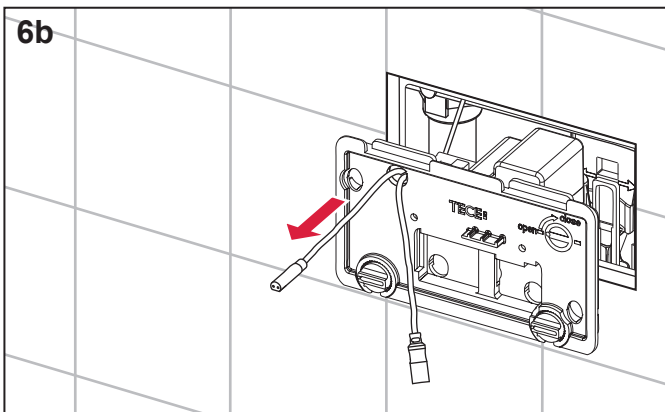

TECESolid WC-Elektronik – 6 V

TECEsolid WC-Elektronik – 6 V

TECEsolid WC-Elektronik – 6 V

TECESolid WC-Elektronik – 6 V

- (DE) Optionaler Anschluss an die Gebäudeleittechnik
- (GB) Optional connection to the building management system
- (IT) Collegamento opzionale al sistema di gestione dell'edificio