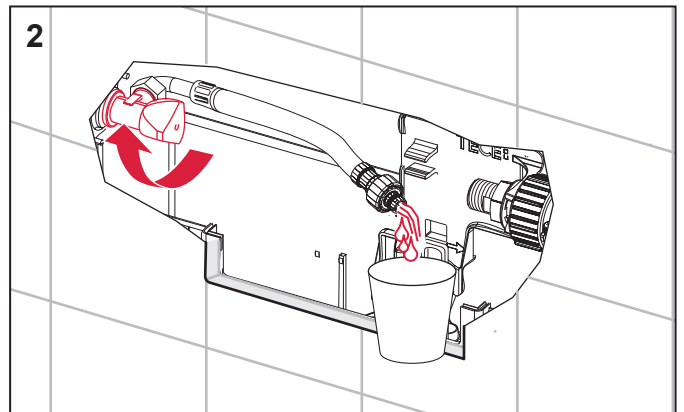

TECESolid WC-Elektronik – 6 V

TECEsolid WC-Elektronik – 6 V

TECEsolid WC-Elektronik – 6 V

TECESolid WC-Elektronik – 6 V

- (DE) Optionaler Anschluss an die Gebäudeleittechnik
- (GB) Optional connection to the building management system
- (IT) Collegamento opzionale al sistema di gestione dell'edificio