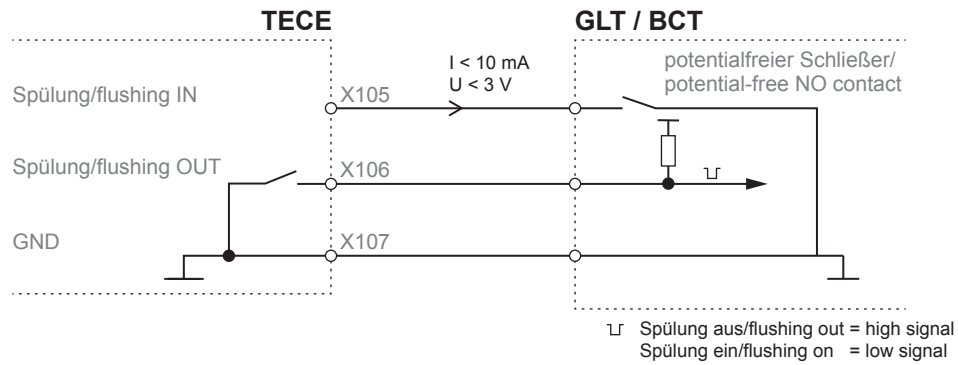

TECESolid WC-Elektronik – 6 V

TECEsolid WC-Elektronik – 6 V

TECEsolid WC-Elektronik – 6 V

TECESolid WC-Elektronik – 6 V

- (DE) Optionaler Anschluss an die Gebäudeleittechnik
- (GB) Optional connection to the building management system
- (IT) Collegamento opzionale al sistema di gestione dell'edificio