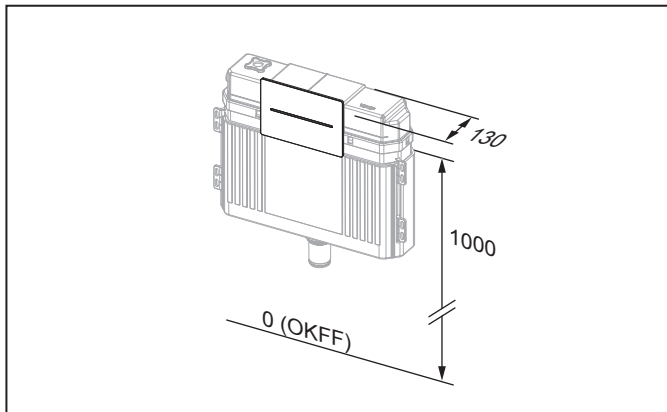

TECESolid WC-Elektronik – 6 V

TECEsolid WC-Elektronik – 6 V

TECEsolid WC-Elektronik – 6 V

TECESolid WC-Elektronik – 6 V

- (DE) Optionaler Anschluss an die Gebäudeleittechnik
- (GB) Optional connection to the building management system
- (IT) Collegamento opzionale al sistema di gestione dell'edificio