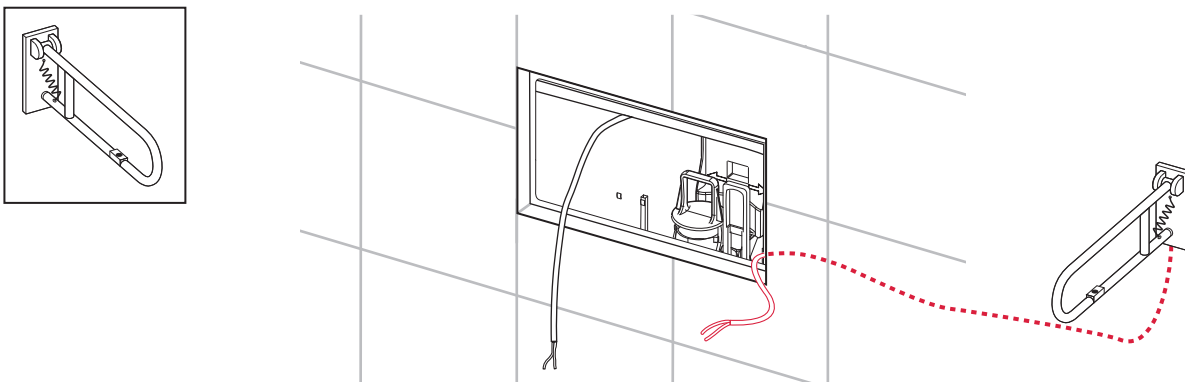

TECESolid WC-Elektronik – 6 V

TECEsolid WC-Elektronik – 6 V

TECEsolid WC-Elektronik – 6 V

TECESolid WC-Elektronik – 6 V

- (DE) Optionaler Anschluss an die Gebäudeleittechnik
- (GB) Optional connection to the building management system
- (IT) Collegamento opzionale al sistema di gestione dell'edificio