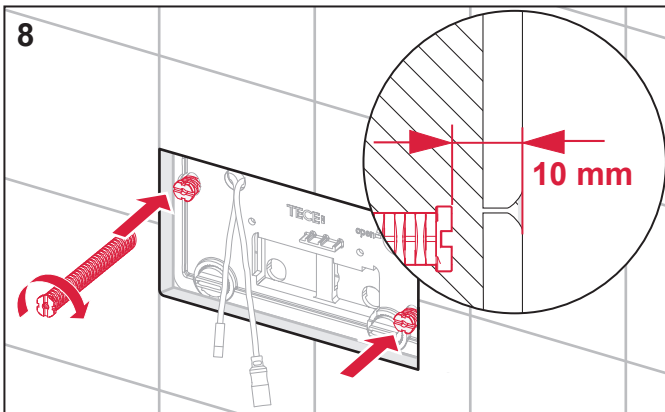

TECESolid WC-Elektronik – 6 V

TECEsolid WC-Elektronik – 6 V

TECEsolid WC-Elektronik – 6 V

TECESolid WC-Elektronik – 6 V

- (DE) Optionaler Anschluss an die Gebäudeleittechnik
- (GB) Optional connection to the building management system
- (IT) Collegamento opzionale al sistema di gestione dell'edificio