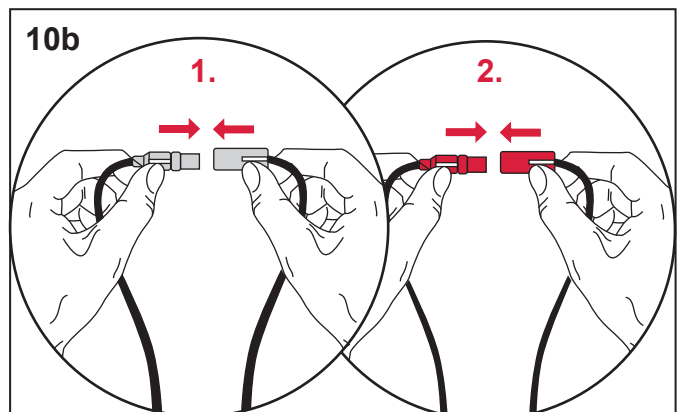

TECESolid WC-Elektronik – 6 V

TECEsolid WC-Elektronik – 6 V

TECEsolid WC-Elektronik – 6 V

TECESolid WC-Elektronik – 6 V

- (DE) Optionaler Anschluss an die Gebäudeleittechnik
- (GB) Optional connection to the building management system
- (IT) Collegamento opzionale al sistema di gestione dell'edificio