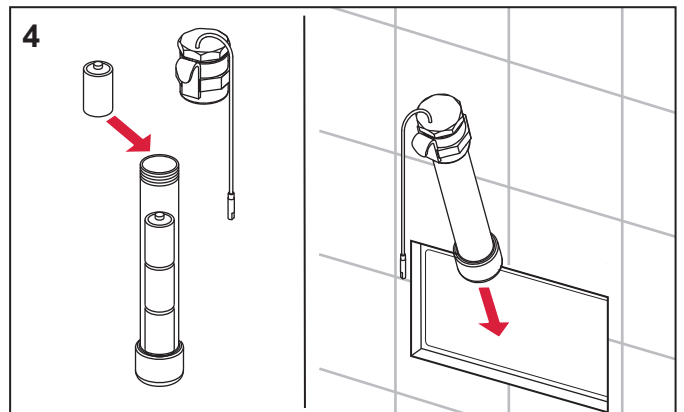

TECESolid WC-Elektronik – 6 V

TECEsolid WC-Elektronik – 6 V

TECEsolid WC-Elektronik – 6 V

TECESolid WC-Elektronik – 6 V

- (DE) Optionaler Anschluss an die Gebäudeleittechnik
- (GB) Optional connection to the building management system
- (IT) Collegamento opzionale al sistema di gestione dell'edificio