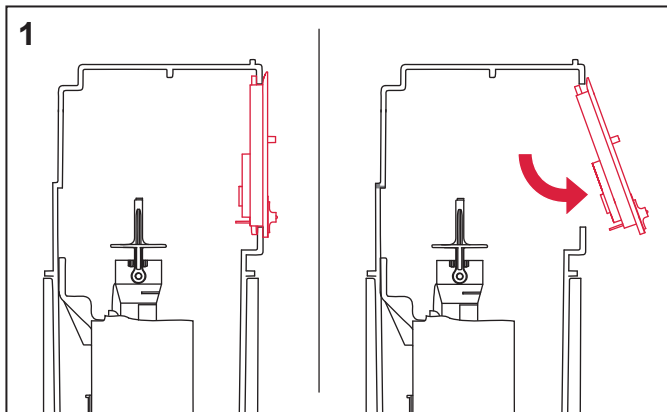

TECESolid WC-Elektronik – 6 V

TECEsolid WC-Elektronik – 6 V

TECEsolid WC-Elektronik – 6 V

TECESolid WC-Elektronik – 6 V

- (DE) Optionaler Anschluss an die Gebäudeleittechnik
- (GB) Optional connection to the building management system
- (IT) Collegamento opzionale al sistema di gestione dell'edificio