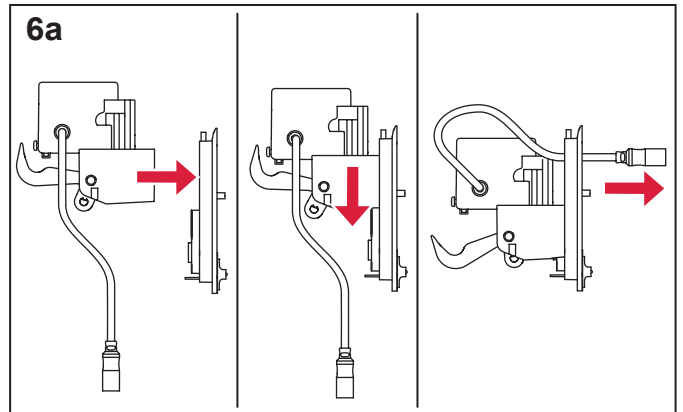

TECESolid WC-Elektronik – 6 V

TECEsolid WC-Elektronik – 6 V

TECEsolid WC-Elektronik – 6 V

TECESolid WC-Elektronik – 6 V

- (DE) Optionaler Anschluss an die Gebäudeleittechnik
- (GB) Optional connection to the building management system
- (IT) Collegamento opzionale al sistema di gestione dell'edificio