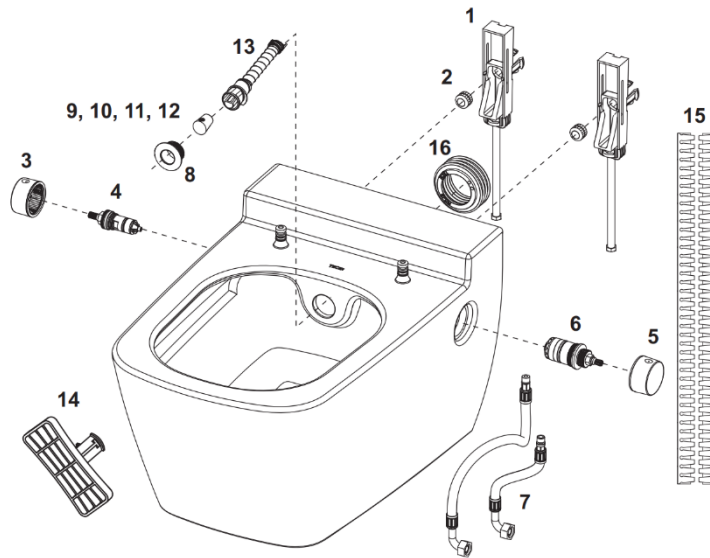

TECEone WC-porslin med duschfunktion

Väggmonterad WC-porslin, rimless med integrerad duschfunktion. Varm- och kallvattenanslutning krävs för att erhålla tempererad duschfunktion. Ingen elanslutning krävs.

Duschkfunktioner

- Justerbar vattentemperaturen med hjälp av integrerad termostat, 10–38 °C.
- Justerbart vattenflöde upp till 5,6 liter/min.
- Självrengörande duschmunstycke
- Utbytbar duschmunstycke för olika vinklar av duschflöde
- I enlighet med EN 1717
- Minsta flödestryck 1 bar (max 10 bar)

Egenskaper

Väggmonterad WC-porslin för 6 och 4,5 liters spolvolym,

- RSK 782 05 38
- Avsedd för 4,5 och 6 liter spolvolym
- Rimless keramik med integrerat stänkskydd
- Kompakt konstruktionsform - djup 540 mm
- Dolda väggfästen, c/c 180 mm
- Material: Vit sanitetsteknik
- Förmonterad fästanordning för TECEone WC-sits
- I enlighet med EN 997
- Mått (B x H x D): 358 x 350 x 540 mm
- Vikt: 28,5 kg

Beställs separat

TECEone WC-sits soft closed, RSK 782 20 02

Mått (mm):

Reservdelar:

1. Dold infästningsanordning, art nr 9820356
2. Muttrar, art nr 9820356
3. Vred för vattenflöde, art nr 9820362
4. Flödesventil, art nr 9820469
5. Termostatvred, art nr 9820361
6. Termostatventil, art nr 9820360
7. Anslutnings slang, art nr 9820471 (från 2021)
art nr 9820365 (till 2020)
8. Bricka, art nr 9820364
9. Duschmunstycke (3 x) "standard" 75 °, art nr 9820403
10. Duschmunstycke (3 x) "standard" 90 °, art nr 9820404
11. Duschmunstycke (3 x) "medium" 90 °, art nr 9820405
12. Duschmunstycke (3 x) "small" 90 °, art nr 9820406
13. Komplet duschstångsset, art nr 9820363
14. Demonteringsverktyg för duschstång, art nr 9820422
15. Ljudisoleringsband, art nr 9820351
16. Muff till spolrör, art nr 9820484