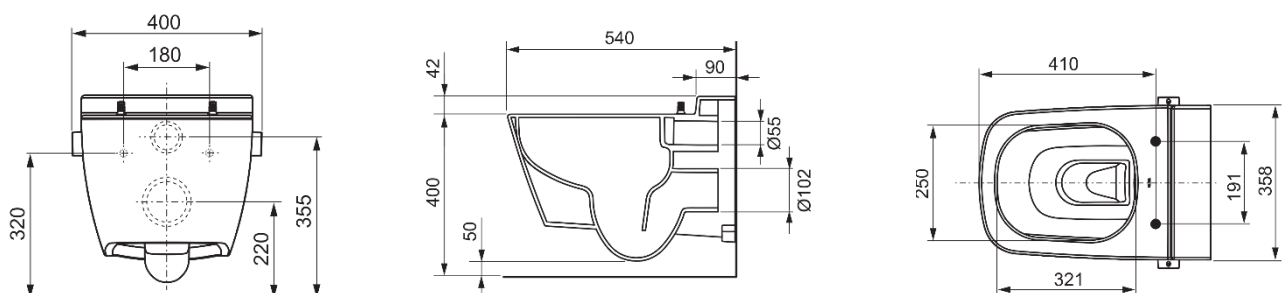

Egenskaper

Väggmonterad WC-porslin för 6 och 4,5 liters spolvolym,

- RSK 782 05 38
- Avsedd för 4,5 och 6 liter spolvolym
- Rimless keramik med integrerat stänkskydd
- Kompakt konstruktionsform - djup 540 mm
- Dolda väggfästen, c/c 180 mm
- Material: Vit sanitetsteknik
- Förmonterad fästanordning för TECEone WC-sits
- I enlighet med EN 997
- Mått (B x H x D): 358 x 350 x 540 mm
- Vikt: 28,5 kg

Beställs separat

TECEone WC-sits soft closed, RSK 782 20 02

Mått (mm):

Reservdelar:

1. Dold infästningsanordning, art nr 9820356
2. Muttrar, art nr 9820356
3. Vred för vattenflöde, art nr 9820362
4. Flödesventil, art nr 9820469
5. Termostatvred, art nr 9820361
6. Termostatventil, art nr 9820360
7. Anslutnings slang, art nr 9820471 (från 2021)
art nr 9820365 (till 2020)
8. Bricka, art nr 9820364
9. Duschmunstycke (3 x) "standard" 75 °, art nr 9820403
10. Duschmunstycke (3 x) "standard" 90 °, art nr 9820404
11. Duschmunstycke (3 x) "medium" 90 °, art nr 9820405
12. Duschmunstycke (3 x) "small" 90 °, art nr 9820406
13. Komplet duschstångsset, art nr 9820363
14. Demonteringsverktyg för duschstång, art nr 9820422
15. Ljudisoleringsband, art nr 9820351
16. Muff till spolrör, art nr 9820484