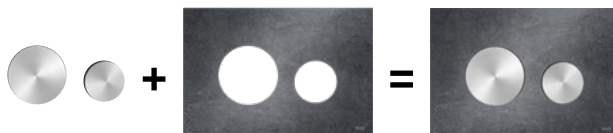

Für Individualisten

Durch die breite Auswahl an Blenden- und Tastenvarianten ergibt sich eine Vielzahl an Kombinationsmöglichkeiten.