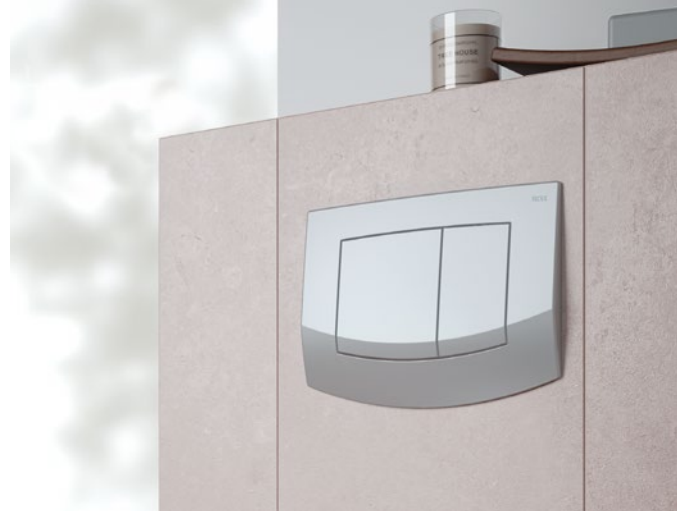

TECEnow Betätigungsplatte aus Kunststoff

TECEambia Betätigungsplatte aus Kunststoff

TECE-Einwurfschacht für Reinigungstabs

Sorgt für Sauberkeit und Frische am WC: Optional für alle TECE Uni-Spülkästen und Betätigungsplatten.

Antibakteriell

TECEloop Tasten, TECEnow und TECEambia Betätigungsplatten aus Kunststoff gibt es auch mit antibakteriellen Eigenschaften.