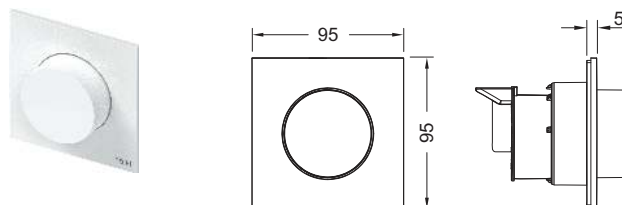

Let op:

Alleen te gebruiken in combinatie met de TECEflushpoint inbouwset voor pneumatische afstandsactivering Uni 9240976 of Octa 9240977 (apart bestellen alstublieft).

Kleur	Best.-Nr.		VE 1
Wit	9240984*	NIEUW	1 st.