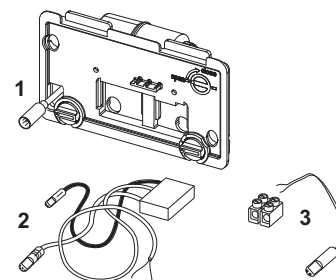

Geldig tot: december 2019

Pos.	Best.-Nr.	Benaming	VE 1
1	9820140	Motor met spatbescherming	1 st.
2	9820206	Elektronica 12 V, bedraad (tot 12/2019)	1 st.
3	9820094	Netvoedingsadapter	1 st.