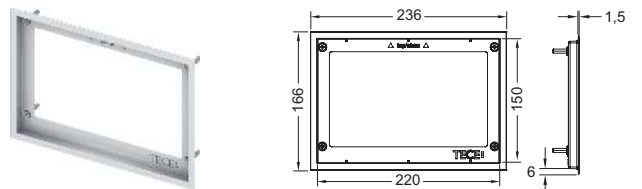

Wc-inbouwframe voor wc-inbouwraam

Metalen inbouwframe om te combineren met wc-inbouwraam. Voor het afdekken van tegelranden die niet helemaal recht zijn. In diepte verstelbaar inbouwraam voor wandtegels van 5-18 mm (met stelschroef - bestelnr. 9820181 - van 18-33 mm).

Kleur	Best.-Nr.	VE 1	VE 2
Glanzend	9240645	1 st.	10 st.
Geborsteld	9240643	1 st.	10 st.

TECEbox ruwbouwbescherming voor vlakke inbouw in metselwerk

Uitgebreide ruwbouwbescherming voor de natbouw voor het voorbereiden van de montage van het inbouwframe voor wc-bedieningsplaten. Geschikt voor toepassing met alle TECEbox wc-inbouwreservoirs.

Wandopbouw ten minste 30 mm!