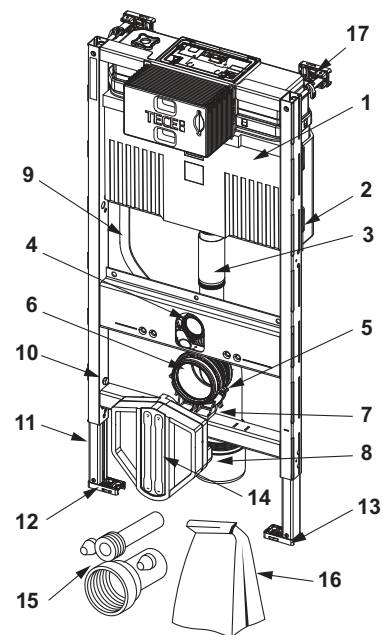

TECEprofil – Reserveonderdelen

9300322 – TECEprofil wc-inbouwframe met Uni-spoelkast, bouwhoogte 980 mm

Pos.	Best.-Nr.	Benaming	VE 1
1	9820101	Uni-spoelkast 980 mm	1 st.
2	9820040	Montageset voor Uni-spoelkast	1 st.
3	9820099	Verkorte spoelbuis, lengte 185 mm	1 st.
4	9820015	Afdichting valpijp/toevoerbuis	1 st.
5	9820134	WC-afvoerbocht DN 90 (PP)	1 st.
6	9820139	Afdichting voor wc-afvoerbocht/afvoerbuis DN 90	1 st.
7	9820348	Houder voor wc-afvoerbocht, onder (vanaf 04/2017)	1 st.
8	9820136	Adapter DN 90/DN 100 (PP)	1 st.
9	9820569	Bevestigingsclips en mantelbuis	NIEUW 1 st.
10	9820447	Voetrem met stalen veer	1 st.
11	9820335	C-profiel voor voetsteun voor inbouwreservoir	1 st.
12	9820332	Voetsteun links	1 st.
13	9820333	Voetsteun rechts	1 st.
14	9820568	Ruwbouwbeveiliging voor douche-wc-aansluiting	NIEUW 1 st.
15	9820057	Aansluitset DN 90 voor wc	1 st.
16	9820043	Zak met bevestigingsmateriaal etc. voor inbouwreservoir	1 st.
17	9380014	Variabel verstelbare wandbevestiging	1 st.