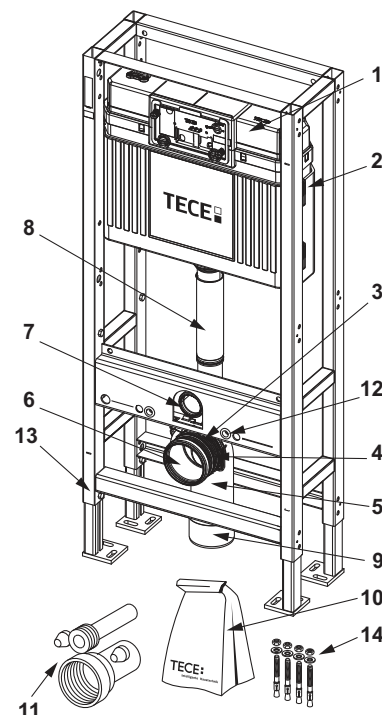

9300053 – TECEconstruct wc-inbouwframe “Premium” met Uni-spoelkast, geluiddempset, bouwhoogte 1120 mm

Pos.	Best.-Nr.	Benaming	VE 1
1	9820408	Uni spoelreservoir NF-gekeurd	1 st.
2	9820040	Montageset voor Uni-spoelkast	1 st.
3	9820041	Houder voor wc-afvoerbocht (tot 03/2017)	1 st.
	9820348	Houder voor wc-afvoerbocht, onder (vanaf 04/2017)	1 st.
4	9820042	Houder voor wc-afvoerbocht (tot 03/2017)	1 st.
5	9820134	WC-afvoerbocht DN 90 (PP)	1 st.
6	9820139	Afdichting voor wc-afvoerbocht/afvoerbuis DN 90	1 st.
7	9820015	Afdichting valpijp/toevoerbuis	1 st.
8	9820011	Spoelbuis met O-ring, lengte 269 mm, droge afbouw	1 st.
9	9820137	Wc-overgangsstuk	1 st.
10	9820043	Zak met bevestigingsmateriaal etc. voor inbouwreservoir	1 st.
11	9820057	Aansluitset DN 90 voor wc	1 st.
12	9820071	Klinkmoer	1 st.
13	9820072	Rem voor steunvoet	1 st.
14	9820339	Ankerplug van roestvrij staal M 8 met sluitring	1 st.