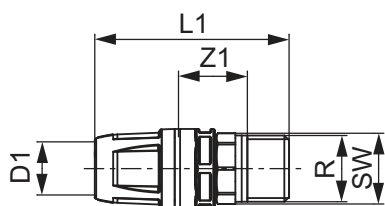

TECElogo-Push puntstuk