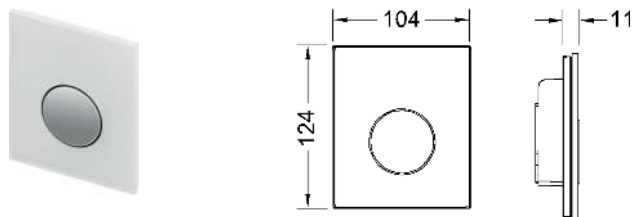

Urinoir-bedieningsplaat – TECEloop

TECEloop urinoirbedieningsplaat van glas incl. cartouche

Bedieningsplaat voor TECE urinoir-drukspoelerbehuizing U 1; drukspoeler klasse 1,5 en 4 (EN 12541); spoelhoeveelheid instelbaar op 1, 2 of 4 liter; toepasbaar vanaf een minimale stromingsdruk van 0,5 bar.

Bestaande uit:

- cartouche voor drukspoeler
- vlakke glazen bedieningsplaat
- bedieningsstang en bevestigingsmateriaal

Geschikt voor vlakke inbouw in combinatie met het urinoir-inbouwraam.

Afmetingen (b x h x d): 104 x 124 x 11 mm

Urinoirinbouwraam voor vlakke inbouw (bestelnr. 9242649) niet in de levering inbegrepen.

Kleur	Showroommodel	Best.-Nr.	VE 1	VE 2
Glas wit, toets wit	Ja	9242650	1 st.	15 st.
Glas wit, toets mat chroom	Ja	9242659	1 st.	15 st.
Glas wit, toets glanzend chroom	Ja	9242660	1 st.	15 st.
Glas wit, toets rvs geborsteld (met beschermlaag tegen vingerafdrukken)	—	9242661	1 st.	15 st.
Glas mintgroen, toets wit	—	9242651	Uitv.	1 st.
Glas mintgroen, toets mat chroom	—	9242652	Uitv.	1 st.
Glas mintgroen, toets glanzend chroom	—	9242653	Uitv.	1 st.
Glas mintgroen, toets rvs geborsteld (met beschermlaag tegen vingerafdrukken)	—	9242662	Uitv.	1 st.
Glas zwart, toets wit	Ja	9242654	1 st.	15 st.
Glas zwart, toets mat chroom	Ja	9242655	1 st.	15 st.
Glas zwart, toets glanzend chroom	Ja	9242656	1 st.	15 st.
Glas zwart, toets rvs geborsteld (met beschermlaag tegen vingerafdrukken)	—	9242663	1 st.	15 st.
Glas zwart, toets zwart	Ja	9242657	1 st.	15 st.
Glas zwart, toets goud	Ja	9242658	1 st.	15 st.

Informatie over showroommodellen vindt u in het hoofdstuk "Showroommodellen".

TECEloop urinoirbedieningsplaat van kunststof incl. cartouche

Bedieningsplaat voor TECE urinoir-drukspoelerbehuizing U 1; drukspoeler klasse 1,5 en 4 (EN 12541); spoelhoeveelheid instelbaar op 1, 2 of 4 liter; toepasbaar vanaf een minimale stromingsdruk van 0,5 bar.

Bestaande uit:

- cartouche voor drukspoeler
- zeer vlakke kunststof bedieningsplaat
- bedieningsstang en bevestigingsmateriaal

Afmetingen (b x h x d): 100 x 120 x 6 mm