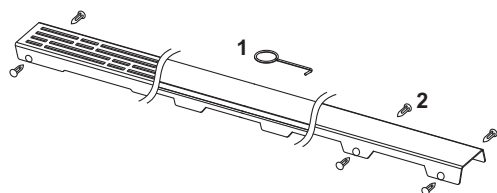

TECEDrainline – Reserveonderdelen

TECEDrainline glazen designrooster, voor douchegoot, recht

TECEDrainline designrooster "steel II", voor douchegoot, gepolijst/geborsteld rvs, recht

TECEDrainline designrooster "basic", voor douchegoot, gepolijst/geborsteld rvs, recht

TECEDrainline designrooster "drops", voor douchegoot, gepolijst/geborsteld rvs, recht

TECEDrainline designrooster "quadratum", voor douchegoot, gepolijst/geborsteld rvs, recht

TECEDrainline designrooster "organic", voor douchegoot, gepolijst/geborsteld rvs, recht

TECEDrainline designrooster "steel II", voor douchegoot, gepolijst rvs, hoekuitvoering

TECEDrainline designrooster "basic", voor douchegoot, gepolijst rvs, hoekuitvoering

Pos.	Best.-Nr.	Benaming	VE 1
1	668014	Uitneemhaak	1 st.
2	668016	Afstandhouder	10 st.

TECEDrainline douchegoot, hoekuitvoering, met Seal System afdichtingsband