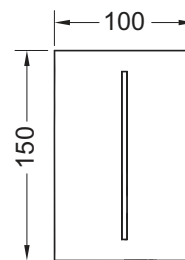

Urinoir-bedieningsplaat – TECEfilo - elektronische spoelsystemen

TECEfilo urinoir-elektronica, kunststof, 230 V-net

Bedieningsplaat voor automatische infrarood spoelsystemen, past op TECE urinoir-drukspoelerbehuizing U 2; toepasbaar vanaf een minimale stromingsdruk van 0,5 bar; spoeltijd, waterbesparende pauzefunctie, functie voor dekselurinoirs, schoonmaakfunctie, instelbare functie voor voorspoelen en hygiënisch spoelen.

Bestaande uit:

- magneetventiel met vuilfilter
- zeer vlakke vastschroefbare afdekplaat met sensorvlak
- bevestigingsmateriaal
- programmeersleutel

Geschikt voor vlakke inbouw in combinatie met het TECEfilo inbouwraam.

Afmetingen (b x h x d): 100 x 150 x 5 mm

Inbouwraam voor vlakke inbouw niet in de levering inbegrepen.

Kleur	Showroommodel	Best.-Nr.	VE 1	VE 2
Wit	Ja	9242050	1 st.	10 st.
Glanzend chroom	Ja	9242054	1 st.	10 st.

Informatie over showroommodellen vindt u in het hoofdstuk "Showroommodellen".

TECEfilo urinoir-elektronica, kunststof, 7,2 V batterij

Bedieningsplaat voor automatische infrarood spoelsystemen, past op TECE urinoir-drukspoelerbehuizing U 2; toepasbaar vanaf een minimale stromingsdruk van 0,5 bar; spoeltijd, waterbesparende pauzefunctie, functie voor dekselurinoirs, schoonmaakfunctie, instelbare functie voor voorspoelen en hygiënisch spoelen.

Bestaande uit:

- magneetventiel met vuilfilter
- zeer vlakke vastschroefbare afdekplaat met sensorvlak
- bevestigingsmateriaal
- programmeersleutel
- batterij 7,2 V DC

Geschikt voor vlakke inbouw in combinatie met het TECEfilo inbouwraam.

Afmetingen (b x h x d): 100 x 150 x 5 mm

Inbouwraam voor vlakke inbouw niet in de levering inbegrepen.