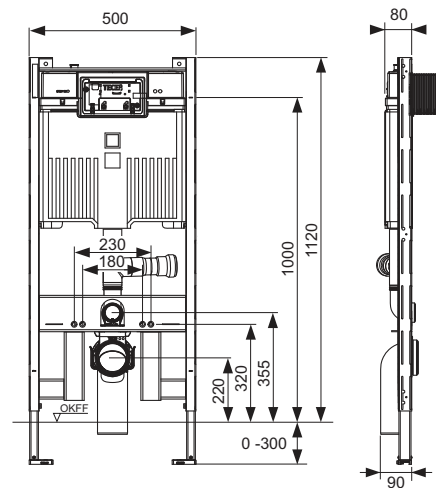

Octa II-spoelkast 8 cm voor frontbediening:

- veiligheidsreservoir van slagvast kunststof, getest conform EN 14055
- spoelkast volledig voorgemonteerd en verzegeld
- reservoir aansluiting met buitendraad R 1/2" boven, compatibel met snelkoppelingen
- 7 liter reservoirvolume; 6 liter vooraf ingestelde standaard spoelhoeveelheid; 4,5 liter spoelhoeveelheid op elk moment naar keuze instelbaar; 3 liter gedeeltelijke spoelhoeveelheid bij duospoeltechniek; spoelhoeveelheid van 4/2 liter optioneel mogelijk.
- geïsoleerd tegen condenswater
- voor TECE bedieningsplaten en wc-bedieningsarmatuur.
- toe te passen met enkel- of duospoeltechniek
- "easy fit" bedieningsplaatmontage
- installatietunnel voor service-opening, kan zonder gereedschap worden ingekort
- geluidsarm hydraulisch vulventiel, armaturengroep 1 volgens DIN 4109
- met aansluiting voor geurafzuiging DN 50
- inclusief wandbevestiging

Inbouwframe:

- zelfdragend, gepoedercoat
- 2 bevestigingsbouten en moeren M 12
- wc-afvoerbocht DN 90/90 PE-HD, inclusief ruwbouwstop
- wc-aansluitset DN 90
- geschikt voor wandopbouw tot 30 cm
- keramiek-bevestigingsafstand 180 of 230 mm

Separaat te bestellen:

- wc-bedieningsplaat (zie bedieningsplaten)
- bevestigingsmateriaal voor montage in voorwand, hoekopstelling of in houtprofielwand
- TECEone upgradeset droogbouw (optioneel)

Best.-Nr.		VE 1	VE 2
9300501*	NIEUW	1 st.	14 st.