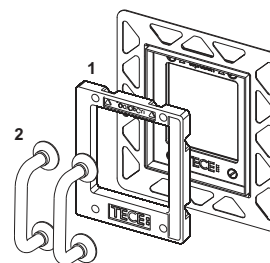

TECE urinoirinbouwraam voor vlakke inbouw

Pos.	Best.-Nr.	Benaming	VE 1
1	9820197	Subframe voor urinoir voor vlakke inbouw	1 st.
2	9820180	Zuignappen	1 st.