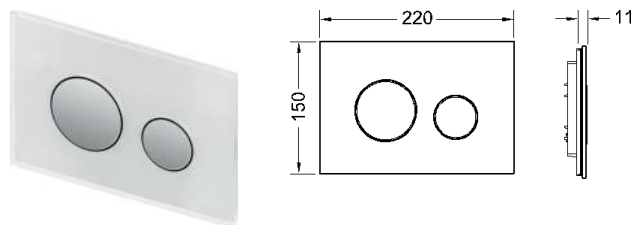

Kleur	Showroommodel	Best.-Nr.	VE 1	VE 2
Glas wit, toetsen wit	Ja	9240650	1 st.	10 st.
Glas wit, toetsen mat chroom	Ja	9240659	1 st.	10 st.
Glas wit, toetsen glanzend chroom	Ja	9240660	1 st.	10 st.
Glas mintgroen, toetsen wit	—	9240651	Uitv.	1 st.
Glas mintgroen, toetsen mat chroom	—	9240652	Uitv.	1 st.
Glas mintgroen, toetsen glanzend chroom	—	9240653	Uitv.	1 st.
Glas zwart, toetsen wit	Ja	9240654	1 st.	10 st.
Glas zwart, toetsen mat chroom	Ja	9240655	1 st.	10 st.
Glas zwart, toetsen glanzend chroom	Ja	9240656	1 st.	10 st.
Glas zwart, toetsen zwart	Ja	9240657	1 st.	10 st.
Glas zwart, toetsen goud	Ja	9240658	1 st.	10 st.

Informatie over showroommodellen vindt u in het hoofdstuk "Showroommodellen".