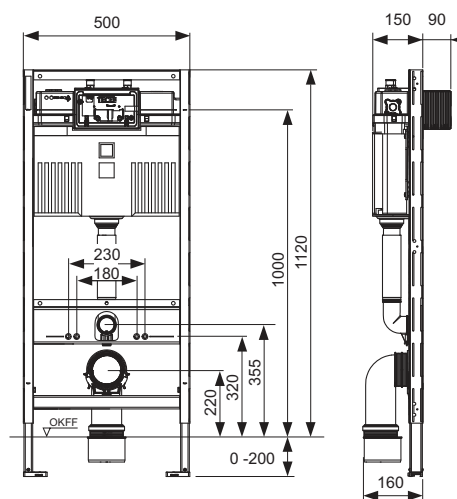

Bediening:

- via Bluetooth-interface via de TECE Smartflow-app
- optioneel via de interface van het gebouwbeheersysteem
- traploos instellen van de spoelinterval en het spoelvolumen
- instellen van de spoeldagen en spoelhoeveelheid
- registratie van de spoelgeschiedenis

Inbouwframe:

- zelfdragend, gepoedercoat
- 2 bevestigingsbouten en moeren M 12
- wc-afvoerbocht DN 90, inclusief PP overgangsstuk DN 90/100
- overgangsstuk ook geschikt voor horizontale inbouw
- wc-aansluitgarnituur DN 90, inclusief ruwbouwstop

Het instellen van een verhoogde keramiekbevestiging voor 48 cm zithoogte is volgens DIN 18040 mogelijk (DIN 18040: Barrièrevrij bouwen - deel 1: Openbaar toegankelijke gebouwen en werkplaatsen).

Let op:

- **Transformator inclusief aansluitkabel is verplicht (zie 9810010).**
- **Niet te combineren met TECE-inworpschacht voor reinigingstabletten.**

Separaat te bestellen:

- wc-bedieningsplaat (zie bedieningsplaten)
- bevestigingsmateriaal voor montage in voorwand, hoekopstelling of in houtprofielwand
- aansluitkabel voor gebouwbeheersysteem (optioneel)
- TECEone upgradeset droogbouw (optioneel)

Best.-Nr.		VE 1	VE 2	VE 3
9300100	NIEUW	1 st.	10 st.	60 st.