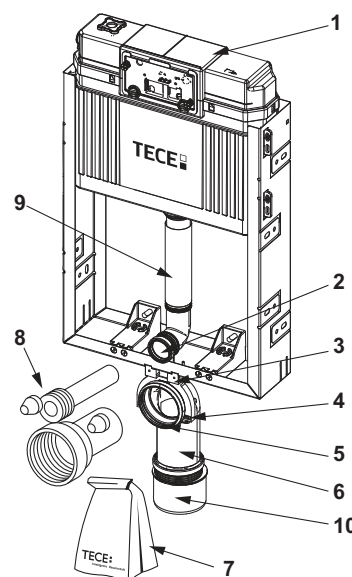

9370000 – TECEbox wc-inbouwframe met Uni-spoelkast, bouwhoogte 1060 mm

Pos.	Best.-Nr.	Benaming	VE 1
1	9820103	Uni-spoelkast 1120 mm	1 st.
2	9820015	Afdichting valpijp/toevoerbuis	1 st.
3	9820048	WC-afvoerbochthouder	1 st.
4	9820049	Beugel voor wc-afvoerbochthouder	1 st.
5	9820139	Afdichting voor wc-afvoerbocht/afvoerbuis DN 90	1 st.
6	9820135	WC-afvoerbocht DN 90 (PP)	1 st.
7	9820051	Zak met bevestigingsmateriaal etc. voor natbouwspoelkasten	1 st.
8	9820057	Aansluitset DN 90 voor wc	1 st.
9	9820011	Spoelbuis met O-ring, lengte 269 mm, droge afbouw	1 st.
10	9820136	Adapter DN 90/DN 100 (PP)	1 st.