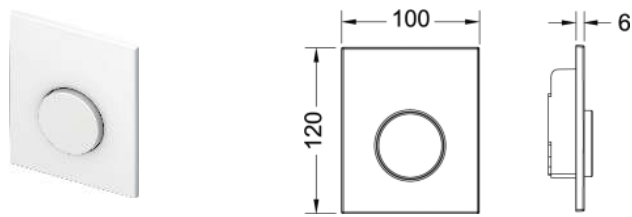

Bestaande uit:

- cartouche voor drukspoeler
- zeer vlakke kunststof bedieningsplaat
- bedieningsstang en bevestigingsmateriaal

Afmetingen (b x h x d): 100 x 120 x 6 mm

Kleur	Showroommodel	Best.-Nr.	VE 1	VE 2
Wit	Ja	9242600	1 st.	15 st.
Wit antibacterieel	—	9242640	Uitv.	1 st.
Wit, toets glanzend chroom	Ja	9242627	1 st.	15 st.
Mat chroom	Ja	9242625	1 st.	15 st.
Glanzend chroom	Ja	9242626	1 st.	15 st.