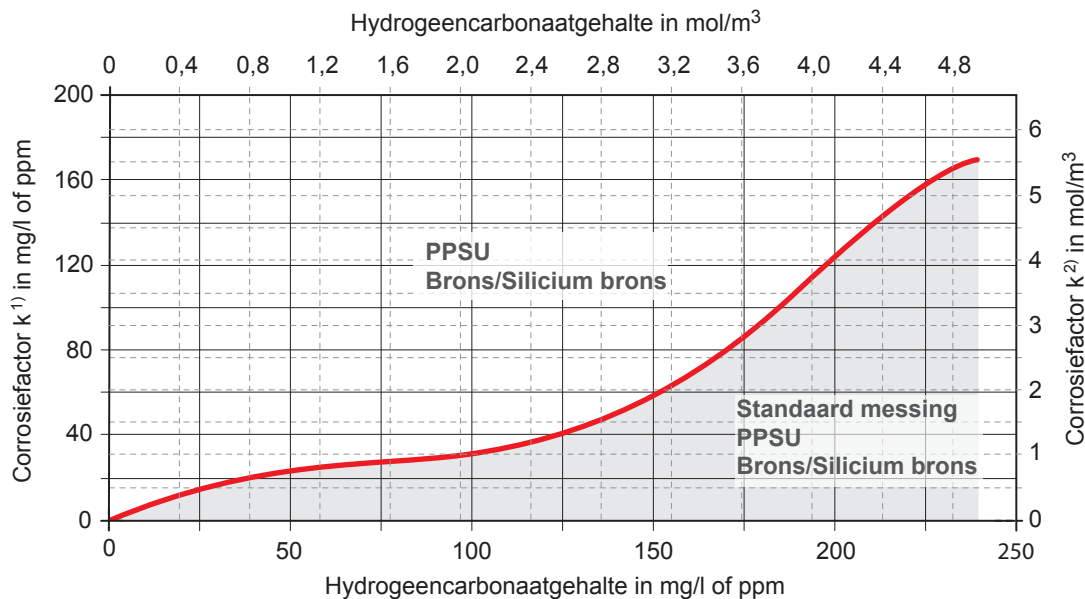

Grondstofkeuze voor fittingmaterialen volgens ISO 10508

1) k = Chloridegehalte Cl + 1/3 Sulfaatgehalte SO₄ (in mg/l)

2) k = Chloridegehalte Cl + Sulfaatgehalte SO₄ (in mol/m³)

Klasse-aanduiding	Ontwerptemperatuur T_o in °C	Bedrijfsduur bij T_o in jaren	T_{hoog} in °C	Bedrijfsduur bij T_{hoog} in jaren	T_{max} in °C	Bedrijfsduur bij T_{max} in uren	Toepassingsgebied
1	60	49	80	1	95	100	Warmwatervoorziening (60 °C)
2	70	49	80	1	95	100	Warmwatervoorziening (70 °C)
3	20	0,5	50	4,5	65	100	Lage temperatuur vloerverwarming
	30	20					
	40	25					
4	20	2,5	70	2,5	100	100	Vloerverwarming en lage temperatuur radiator aansluitingen
	40	20					
	60	25					
5	20	14	90	1	100	100	Hoge temperatuur radiator aansluitingen
	60	25					
	80	10					

T_o = Ontwerptemperatuur van de installatie

T_{hoog} = Hoge temperatuur, die voor korte tijd mag optreden

T_{max} = Maximale temperatuur die, in geval van storing, eens mag voorkomen (maximaal 100 uren in 50 jaar !)