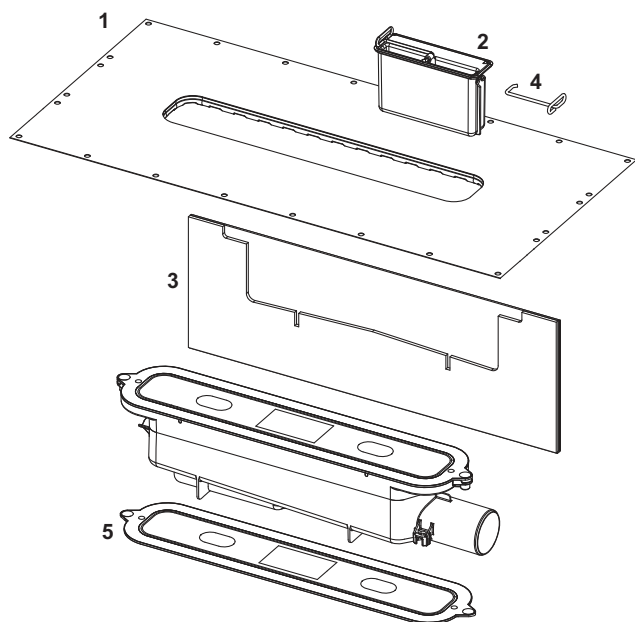

TECEdrainprofile afvoer "normaal", DN 50, horizontale afvoer

Pos.	Best.-Nr.	Benaming	VE 1
1	675005	Klikbare Seal System afdichtingsmanchet	1 st.
2	675008	Stankafsluiter voor afvoer "Norm"	1 st.
3	675004	Geluidempingsstroken voor afvoer "normaal" en "laag"	1 st.
4	675009	Haak voor de stankafsluiter	1 st.
5	675016	Bouwbeschermingsafdekking voor afvoeren, incl. bevestigingsschroeven	1 st.