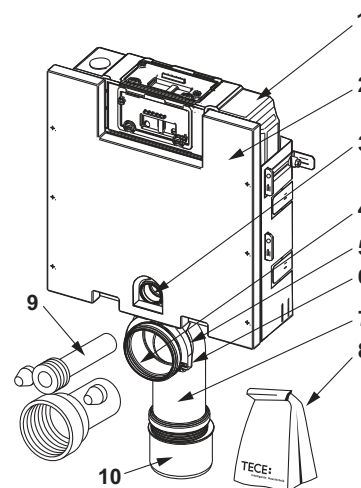

9375000 – TECEbox wc-inbouwframe met Uni-spoelkast en betegelbare frontplaat, bouwhoogte 820 mm

Pos.	Best.-Nr.	Benaming	VE 1
1	9820100	Uni-spoelkast 820 mm	1 st.
2	9820050	Bouwpaneel met schroeven	1 st.
3	9820015	Afdichting valpijp/toevoerbuis	1 st.
4	9820139	Afdichting voor wc-afvoerbocht/afvoerbuis DN 90	1 st.
5	9820048	WC-afvoerbochthouder	1 st.
6	9820049	Beugel voor wc-afvoerbochthouder	1 st.
7	9820135	WC-afvoerbocht DN 90 (PP)	1 st.
8	9820043	Zak met bevestigingsmateriaal etc. voor inbouwreservoir	1 st.
9	9820057	Aansluitset DN 90 voor wc	1 st.
10	9820136	Adapter DN 90/DN 100 (PP)	1 st.