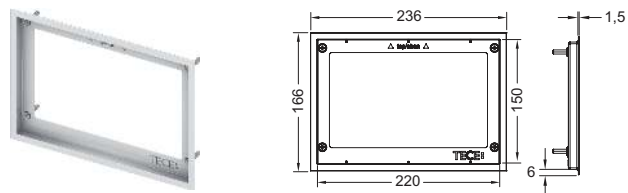

Wc-inbouwframe voor wc-inbouwraam

Metaal inbouwframe om te combineren met wc-inbouwraam. Voor het afdekken van tegelranden die niet helemaal recht zijn. In diepte verstelbaar inbouwraam voor wandtegels van 5-18 mm (met stelschroef - bestelnr. 9820181 - van 18-33 mm).

Kleur	Best.-Nr.	VE 1	VE 2
Glanzend	9240645	1 st.	10 st.
Geborsteld	9240643	1 st.	10 st.

TECEbox ruwbouwbescherming voor vlakke inbouw in metselwerk

Uitgebreide ruwbouwbescherming voor de natbouw voor het voorbereiden van de montage van het inbouwframe voor wc-bedieningsplaten. Geschikt voor toepassing met alle TECEbox wc-inbouwreservoirs.

Wandopbouw ten minste 30 mm!