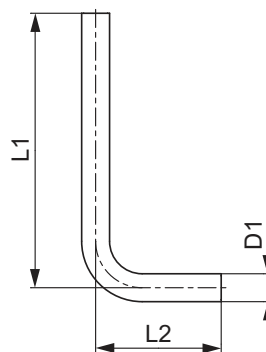

TECE bochten plintverwarming

Afmeting	Best.-Nr.	L1	L2
15 mm koper	730025	155	75