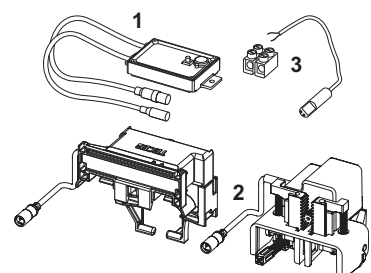

9240355 – TECEplanus radiografische bediening voor opklapbare steunbeugels, 12 V-adapter

Geldig vanaf: september 2019

Pos.	Best.-Nr.	Benaming	VE 1
1	9820459	Infrarood-elektronica, batterij en netvoeding (vanaf 09/2019)	1 st.
2	9820284	Aandrijfmotor	1 st.
	9820493*	Aandrijfmotor voor TECE-spoelkast (bouwdiepte 13 en 8 cm)	NIEUW 1 st.
3	9820094	Netvoedingsadapter	1 st.