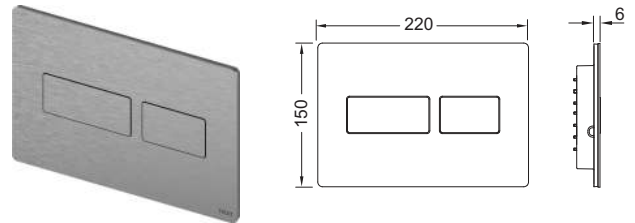

TECEsolid wc-bedieningsplaat voor duospoeltechniek

Bedieningsplaat voor TECE reservoir voor front- of planchetbediening. Zeer vlakke roestvrijstalen bedieningsplaat met rubber gebufferde drukknoppen, inclusief bedieningsstangen en bevestigingsmateriaal. Bedieningsplaat kan d.m.v. verdekte schroeven worden vastgezet. Te combineren met inworp-schacht voor reinigingstabletten.

Afmetingen (b x h x d): 220 x 150 x 6 mm

Aanwijzing:

Minimale wandopbouw van 26 mm bij natbouw!