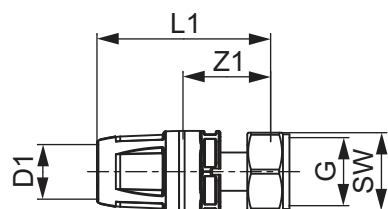

TECElogo-Push draadfitting met vlakke dichting en losse wartel

Afmeting	Brons/Silicium brons					Standaard messing				
	Best.-Nr.	Z1	L1	G	SW	Best.-Nr.	Z1	L1	G	SW
16 x 1/2"	8733201	27	54	1/2"	24	8630201	27	54	1/2"	24
16 x 3/4"	8733202	28	54	3/4"	29	8630202	28	54	3/4"	29
16 x 3/8"	-	-	-	-	-	8630200	27	54	3/8"	19
20 x 3/4"	8733203	28	59	3/4"	29	8630203	28	59	3/4"	29
25 x 1"	8733204	32	67	1"	37	8630204	32	67	1"	37
32 x 1 1/4"	8733205	37	84	1 1/4"	46	8630205	37	84	1 1/4"	46
40 x 1 1/2"	-	-	-	-	-	8630207	40	88	1 1/2"	52