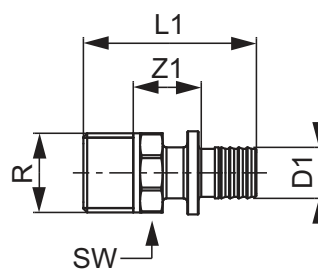

TECEflex puntstuk, gemaakt van roestvast staal 1.4401

Afmeting	Best.-Nr.	Z1	L1	SW
16 x R 1/2"	735575	18	46	22
20 x R 3/4"	735578	18	49	27
25 x R 1"	735580	22	62	34