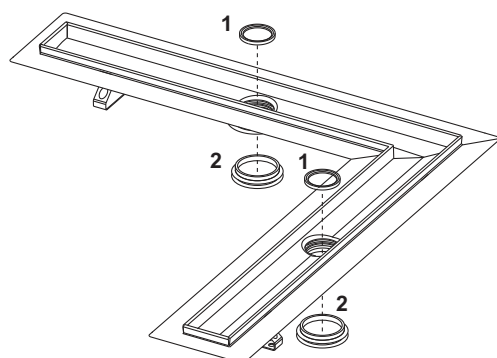

Pos.	Best.-Nr.	Benaming	VE 1
1	668012	Afdichting voor waterslot	1 st.
2	668013	Afdichting tussen douchegoot en afvoer, tot 2015	1 st.