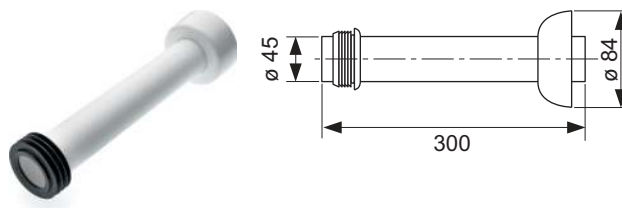

Wandopbouw ten minste 30 mm!

Best.-Nr. **VE 1**
9030029 1 st.

TECEbox aansluitset voor staand toilet met euro-rozet

Aansluitset voor staand toilet, wit, met spoelbuisafdichting en euro-rozet.

Best.-Nr. **VE 1**
9221011 1 st.