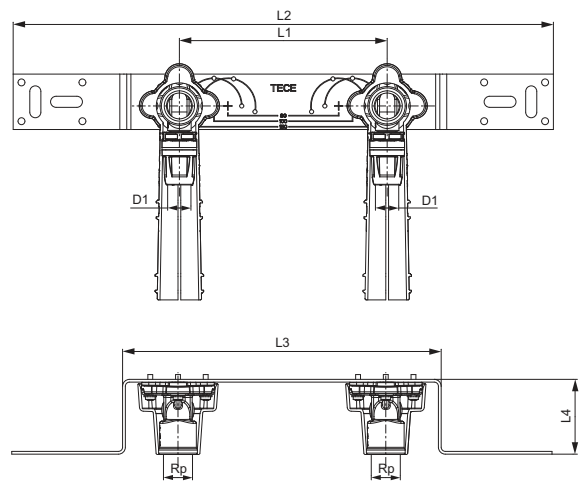

TECElogo-Push geminibeugel, brons/silicium brons

Afmeting	Best.-Nr.	L1	L2	L3	L4
16 x Rp 1/2"	8723100	150	390	230	54