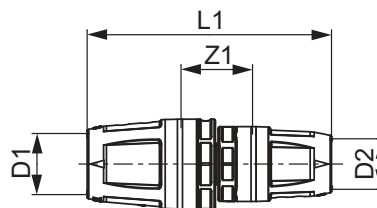

TECElogo-Push verloopsok PPSU

Afmeting	Best.-Nr.	Z1	L1
20 x 16	8710616	24	82
25 x 16	8710620	24	85
25 x 20	8710625	24	90
32 x 20	8710632	28	106
32 x 25	8710633	28	109
40 x 32	8710640	32	126
50 x 40	8710650	32	129
63 x 50	8710663	37	140