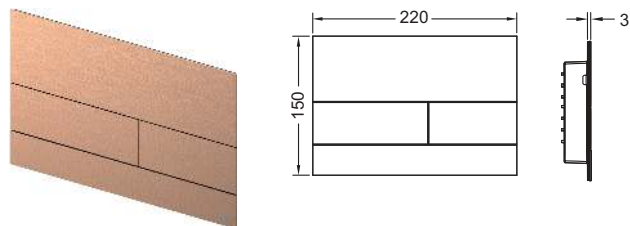

WC-bedieningsplaat – TECESquare

TECESquare II metaal wc-bedieningsplaat voor duo spoeltechniek met PVD kleur

Bedieningsplaat voor TECE reservoir voor front of planchet bediening. Extra vlakke bedieningsplaat met twee geveerde kanteltoetsen. Inclusief bedieningsstangen, bevestigingsmateriaal en demontage gereedschap. Te combineren met inworpschacht voor reinigingstabletten.

De PVD kleuren zijn afgestemd op de kleuren van TECEdrainprofiel en hansgrohe / AXOR.

Afmetingen (b x h x d): 220 x 150 x 3 mm

Wc-inbouwraam is in het product geïntegreerd!

Aanwijzing:

Minimale wandopbouw van 30 mm bij natbouw!

Kleur	Te combineren met	Showroommodel	Best.-Nr.	VE 1	VE 2
Brushed Black Chrome / Geborsteld Zwart Chroom	hansgrohe / AXOR	Ja	9240836	1 st.	10 st.
Polished Black Chrome / Gepolijst Zwart Chroom	hansgrohe / AXOR	—	9240837	1 st.	10 st.
Brushed Gold Optic / Geborsteld Goud Optisch	hansgrohe / AXOR	—	9240838	1 st.	10 st.
Polished Gold Optic / Gepolijst Goud Optisch	hansgrohe / AXOR	Ja	9240839	1 st.	10 st.
Brushed Red Gold / Geborsteld Rood Goud	hansgrohe / AXOR	—	9240840	1 st.	10 st.
Polished Red Gold / Gepolijst Rood Goud	hansgrohe / AXOR	Ja	9240841	1 st.	10 st.

Informatie over showroommodellen vindt u in het hoofdstuk "Showroommodellen".

TECESquare II metaal wc-bedieningsplaat voor duospoeltechniek

Bedieningsplaat voor TECE reservoir voor front of planchetbediening. Extra vlakke metalen bedieningsplaat met twee geveerde kanteltoetsen. Inclusief bedieningsstangen, bevestigingsmateriaal en demontage gereedschap. Te combineren met inworpschacht voor reinigingstabletten.

Afmetingen (b x h x d): 220 x 150 x 3 mm

Wc-inbouwraam is in het product geïntegreerd!