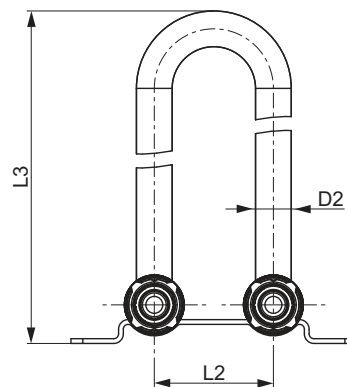

TECElogo – Maatvoeringstekeningen

TECElogo gesloten aansluitunit voor radiatoren, vloermontage, koper ver-nikkeld

Afmeting	Best.-Nr.	Z1	L1	L2	L3	L4
16 x 15 mm Cu	8740405	22	49	50	334	120