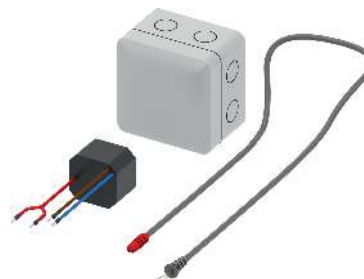

Best.-Nr.	VE 1
9660000	1 st.

TECElux aansluitset voor douche-wc

Lange gewapende slang met aansluiting voor TOTO Neorest AC en EW, TOTO Washlet GL en EK, TOTO Washlet Giovannoni en V & B viClean U.

Best.-Nr.	VE 1
9660001	1 st.

TECElux aansluitset voor elektrische aansluiting

Voor de elektrische aansluiting van de sen-Touch-bedieningsglasplaat volgens veiligheidsklasse II.

Aansluitset bestaat uit:

- centraaldoos beschermingsgraad IP 44
- trafo 230/12 V
- aansluitkabel sen-Touch