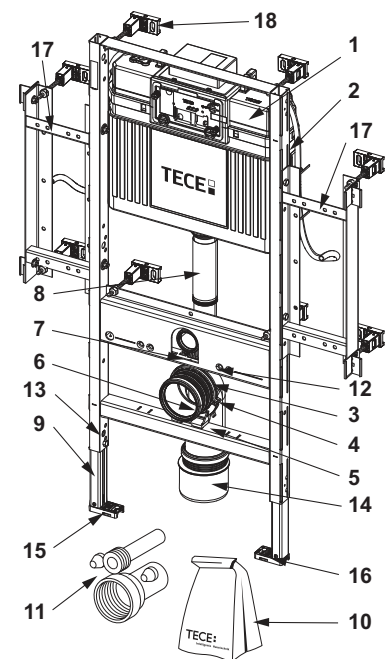

9300009 – TECEprofil wc-gerontomodule, met Uni-spoelkast, conform DIN 18040-1, bouwhoogte 1120 mm

Pos.	Best.-Nr.	Benaming	VE 1
1	9820103	Uni-spoelkast 1120 mm	1 st.
2	9820040	Montageset voor Uni-spoelkast	1 st.
3	9820041	Houder voor wc-afvoerbocht (tot 03/2017)	1 st.
	9820348	Houder voor wc-afvoerbocht, onder (vanaf 04/2017)	1 st.
4	9820042	Houder voor wc-afvoerbocht (tot 03/2017)	1 st.
5	9820134	WC-afvoerbocht DN 90 (PP)	1 st.
6	9820139	Afdichting voor wc-afvoerbocht/afvoerbuis DN 90	1 st.
7	9820015	Afdichting valpijp/toevoerbuis	1 st.
8	9820011	Spoelbuis met O-ring, lengte 269 mm, droge afbouw	1 st.
9	9820335	C-profiel voor voetsteun voor inbouwreservoir	1 st.
10	9820043	Zak met bevestigingsmateriaal etc. voor inbouwreservoir	1 st.
11	9820057	Aansluitset DN 90 voor wc	1 st.
12	9820071	Klinkmoer	1 st.
13	9820447	Voetrem met stalen veer	1 st.
14	9820136	Adapter DN 90/DN 100 (PP)	1 st.
15	9820332	Voetsteun links	1 st.
16	9820333	Voetsteun rechts	1 st.
17	9820437	Montageframeset	1 st.
18	9380014	Variabel verstelbare wandbevestiging	1 st.