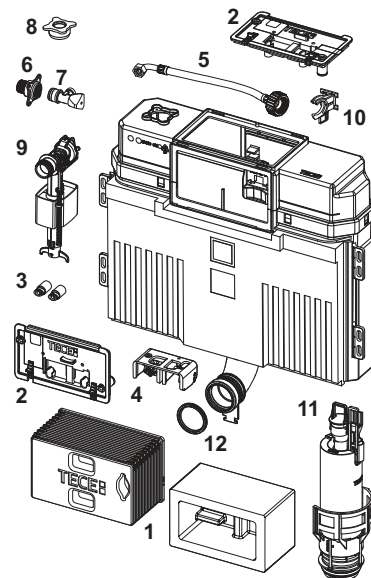

TECEprofil – Reserveonderdelen

9820100 – TECE Uni-spoelkast 820 mm

Geldig vanaf: april 2021

Pos.	Best.-Nr.	Benaming	VE 1
1	9820499	Installatietunnel incl. blok piepschuim	NIEUW 1 st.
	9820027	Ruwbouwbescherming	1 st.
2	9820017	Spatbescherming, compleet	1 st.
3	9820496	Bevestiging "easy fit"	NIEUW 1 st.
4	9820016	Kantelhevel	1 st.
5	9820374	Gewapende slang M 30 (vanaf 2020)	1 st.
6	9820012	Reservoiraansluiting	1 st.
7	9820013	Hoekstopkraan	1 st.
8	9820495	Afsluitstop voor uni-spoelkast	NIEUW 1 st.
9	9820353	Vulventiel F 10 universeel	1 st.
10	9820373	Vulventielhouder voor Uni-spoelkast (27 mm, M 30, vanaf 2020)	1 st.
11	9820223	Spoelklok A 2	1 st.
12	9820015	Afdichting valpijp/toevoerbuis	1 st.