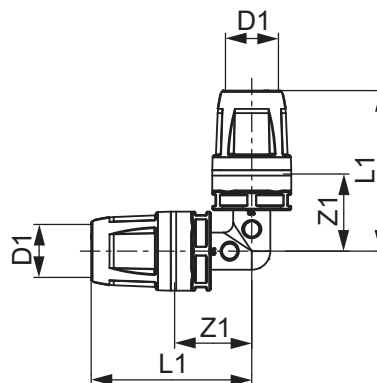

TECElogo-Push knie 90° PPSU

Afmeting	Best.-Nr.	Z1	L1
16 x 16	8710716	25	51
20 x 20	8710720	27	58
25 x 25	8710725	32	66
32 x 32	8710732	38	83
40 x 40	8710740	41	91
50 x 50	8710750	47	97
63 x 63	8710763	65	119