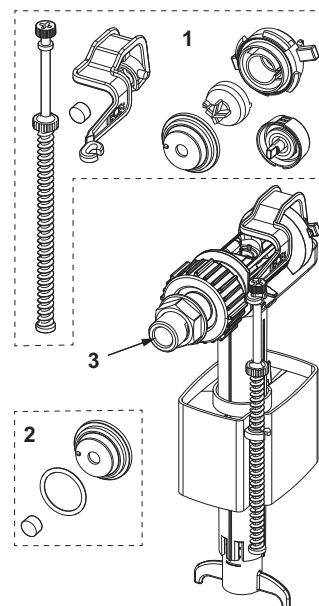

9820353 – TECE vulventiel F 10 universeel

Pos.	Best.-Nr.	Benaming	VE 1
1	9820382	Vulventiel F 10 ventiel-hevelset	1 st.
2	9820383	Vulventiel F 10 afdichtingsset	1 st.
3	9820398	Vulventiel F 10 schroefdraadaansluiting 3/8"	1 st.