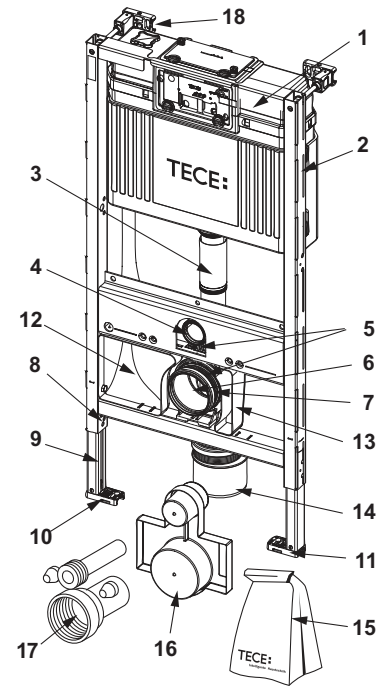

9300082 – TECEprofil wc-inbouwframe met Uni-spoelkast voor de universele aansluiting van een douche-wc, bouwhoogte 980 mm

Pos.	Best.-Nr.	Benaming	VE 1
1	9820101	Uni-spoelkast 980 mm	1 st.
2	9820040	Montageset voor Uni-spoelkast	1 st.
3	9820099	Verkorte spoelbuis, lengte 185 mm	1 st.
4	9820015	Afdichting valpijp/toevoerbuis	1 st.
5	9820348	Houder voor wc-afvoerbocht, onder (vanaf 04/2017)	1 st.
6	9820134	WC-afvoerbocht DN 90 (PP)	1 st.
7	9820139	Afdichting voor wc-afvoerbocht/afvoerbuis DN 90	1 st.
8	9820447	Voetrem met stalen veer	1 st.
9	9820335	C-profiel voor voetsteun voor inbouwreservoir	1 st.
10	9820332	Voetsteun links	1 st.
11	9820333	Voetsteun rechts	1 st.
12	9820340	Doorvoer voor douche-WC aansluiting incl. loze buis	1 st.
13	9820341	Doorvoer voor kabelaanluiting	1 st.
14	9820136	Adapter DN 90/DN 100 (PP)	1 st.
15	9820043	Zak met bevestigingsmateriaal etc. voor inbouwreservoir	1 st.
16	9820342	Revisiekap voor WC-Inbouwreservoir	1 st.
17	9820057	Aansluitset DN 90 voor wc	1 st.
18	9380014	Variabel verstelbare wandbevestiging	1 st.