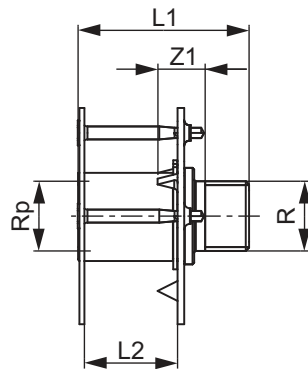

TECEflex universele wanddoorvoer van brons/silicium brons

Afmeting	Best.-Nr.	Z1	L1	L2
R 1/2" x Rp 1/2"	708706	14	51	18-25