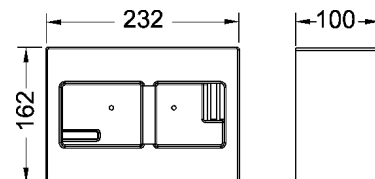

Best.-Nr.	VE 1
9030029	1 st.