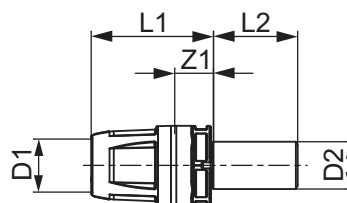

TECElogo-Push draadfitting met vlakke dichting en losse wartel

Afmeting	Brons/Silicium brons					Standaard messing				
	Best.-Nr.	Z1	L1	G	SW	Best.-Nr.	Z1	L1	G	SW
16 x 1/2"	8733201	27	54	1/2"	24	8630201	27	54	1/2"	24
16 x 3/4"	8733202	28	54	3/4"	29	8630202	28	54	3/4"	29
16 x 3/8"	-	-	-	-	-	8630200	27	54	3/8"	19
20 x 3/4"	8733203	28	59	3/4"	29	8630203	28	59	3/4"	29
25 x 1"	8733204	32	67	1"	37	8630204	32	67	1"	37
32 x 1 1/4"	8733205	37	84	1 1/4"	46	8630205	37	84	1 1/4"	46
40 x 1 1/2"	-	-	-	-	-	8630207	40	88	1 1/2"	52