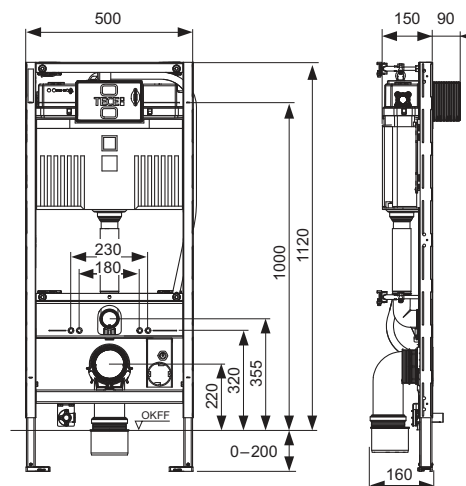

Inbouwframe:

- zelfdragend, gepoedercoat
- 2 bevestigingsbouten en moeren M 12
- wc-afvoerbocht DN 90, inclusief PP overgangsstuk DN 90/100
- overgangsstuk ook geschikt voor horizontale inbouw
- wc-aansluitgarnituur DN 90, inclusief ruwbouwstop
- voorgemonteerde stuurstroomkabel voor het activeren van de automatische spoeling bij een TOTO Neorest Washlet (WC) AC 2.0/EW 2.0
- voorgemonteerde holle wanddoos voor de stroomvoorziening van de douche-wc
- voorgemonteerde bevestigingsplaat voor de wateraansluiting van de douche-wc
- akoestisch ontkoppelde muurplaat 1/2" x 1/2"
- 4 in diepte verstelbare wandbevestigingshaken

Het instellen van een verhoogde keramiekbevestiging voor 48 cm zithoogte is mogelijk volgens DIN 18040 (DIN 18040: Barrière vrij bouwen - deel 1: Openbaar toegankelijke gebouwen en werkplaatsen).

Separaat te bestellen:

- wc-bedieningsplaat (zie bedieningsplaten)
- bevestigingsmateriaal voor montage in voorwand, hoekopstelling of in houtprofielwand
- inworpschacht voor reinigingstabletten (optioneel)

Best.-Nr.		VE 1	VE 2	VE 3
9300344	NIEUW	1 st.	10 st.	60 st.