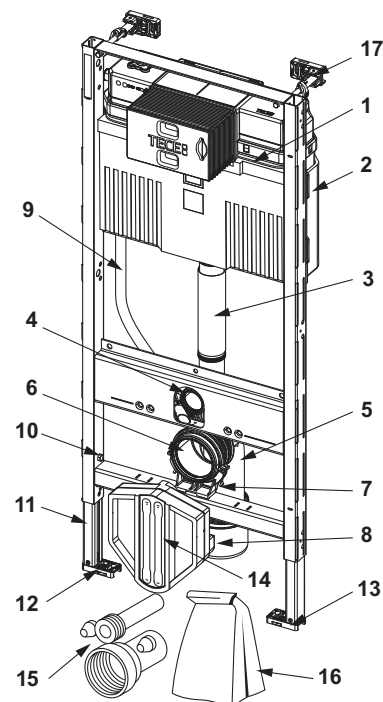

9300335 – TECEprofiel wc-inbouwframe met Uni-spoelkast, wandbevestiging en geluiddempset, bouwhoogte 1120 mm

Pos.	Best.-Nr.	Benaming	VE 1
1	9820103	Uni-spoelkast 1120 mm	1 st.
2	9820040	Montageset voor Uni-spoelkast	1 st.
3	9820011	Spoelbuis met O-ring, lengte 269 mm, droge afbouw	1 st.
4	9820015	Afdichting valpijp/toevoerbuis	1 st.
5	9820315	Wc-aansluitbocht 90° - DN 90/90	1 st.
6	9820139	Afdichting voor wc-afvoerbocht/afvoerbuis DN 90	1 st.
7	9820348	Houder voor wc-afvoerbocht, onder (vanaf 04/2017)	1 st.
8	9820136	Adapter DN 90/DN 100 (PP)	1 st.
9	9820569	Bevestigingsclips en mantelbuis	NIEUW 1 st.
10	9820447	Voetrem met stalen veer	1 st.
11	9820335	C-profiel voor voetsteun voor inbouwreservoir	1 st.
12	9820332	Voetsteun links	1 st.
13	9820333	Voetsteun rechts	1 st.
14	9820568	Ruwbouwbeveiliging voor douche-wc-aansluiting	NIEUW 1 st.
15	9820057	Aansluitset DN 90 voor wc	1 st.
16	9820043	Zak met bevestigingsmateriaal etc. voor inbouwreservoir	1 st.
17	9380014	Variabel verstelbare wandbevestiging	1 st.