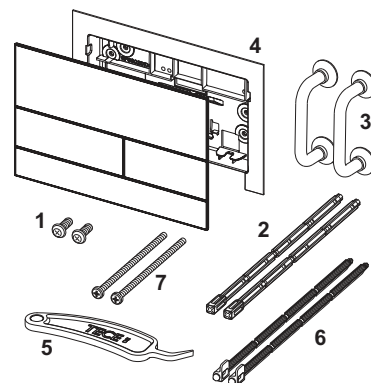

TECEsquare II metaal wc-bedieningsplaat voor duo spoeltechniek met PVD kleur TECEsquare II metaal wc-bedieningsplaat voor duospoeltechniek

Pos.	Best.-Nr.	Benaming	VE 1
1	9820263	Bevestigingsschroeven	1 st.
2	9820022	Bedieningsstangen	1 st.
3	9820180	Zuignappen	1 st.
4	9820347	Bevestigingsframe	1 st.
5	9820390	Demontage- en programmeersleutel	1 st.
6	9820498	Bevestigingsstangen "easy fit"	NIEUW 1 st.
7	9820497	Bevestigingsschroeven "easy fit"	NIEUW 1 st.