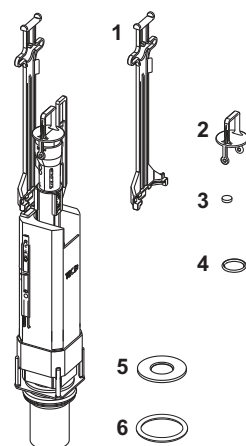

9820224 – TECE-spoelklok A 3 voor Octa-spoelkast, 8 cm

Pos.	Best.-Nr.	Benaming	VE 1
1	9820163	Omlaaghouder (spoelklok smal)	1 st.
2	9820222	Trekoog	1 st.
3	9820275	Extra gewicht	1 st.
4	9820446	O-ring scharnier afvoerventiel A 3 (10 stuks)	1 st.
5	9820161	Voetpakking (spoelklok smal)	1 st.
6	9820220	O-ring voor spoelzitting	NIEUW 1 st.