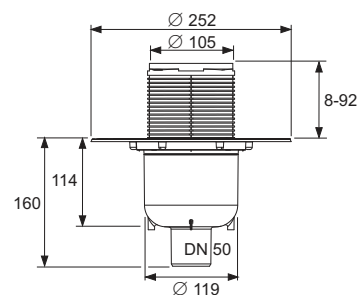

TECEdrainpoint S – Afvoersets

TECEdrainpoint S 130 afvoerset verticaal met Seal System universele flens*

Afvoerset TECEdrainpoint S 130 verticaal, DN 50, getest conform DIN EN 1253.

Bestaat uit:

- afvoer DN 50 verticaal van kunststof (PP)
- met universele flens voor gelaagde afdichtingen conform DIN 18534 of klemflensafdichtingen
- met uitneembare sifon
- waterslotheogte = 50 mm conform DIN EN 1253
- opzetstuk met roosterrand van kunststof (ABS) en O-ring
- TECEdrainpoint S designrooster van getrokken rvs, materiaal 1.4301 (304), afmeting 100 x 100 mm, gepolijst oppervlak, belastbaar volgens klasse K3 (tot 300 kg)

Afvoercapaciteit conform DIN EN 1253 bij 10/20 mm stuwhoogte boven het rooster:

- bij een minimale hoogte van het opzetstuk: 0,64/1,36 l/s
- bij een maximale hoogte van het opzetstuk: 0,70/1,56 l/s

Levering incl. beschermingsdeksel, beschermingsfolie en montagehandleiding.

Noodzakelijke kernboring:

Diameter 120 mm

Separaat meebestellen, afhankelijk van de uitvoering:

- Seal System (KIWA gecertificeerde) afdichtingsmanchet voor gelaagde afdichting
- persringset en afdichtfolie voor het maken van klemflensafdichtingen

Best.-Nr.	VE 1	VE 2
3601300	1 st.	10 st.