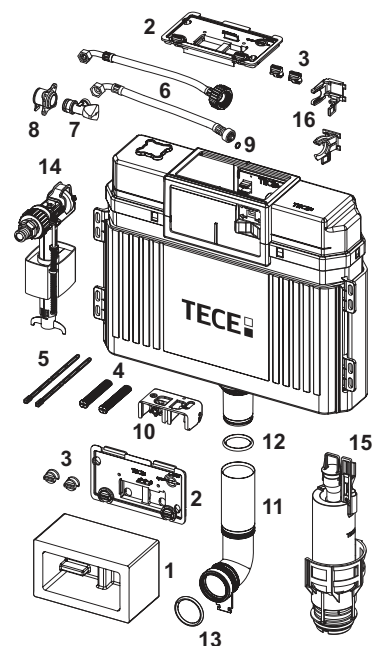

Geldig tot: maart 2021

Pos.	Best.-Nr.	Benaming	VE 1
1	9820027	Ruwbouwbescherming	1 st.
2	9820017	Spatbescherming, compleet	1 st.
3	9820018	Klemschroeven	1 st.
4	9820019	Bevestigingsstangen	1 st.
5	9820022	Bedieningsstangen	1 st.
6	9820026	Gewapende slang 3/8" (tot 2019)	1 st.
	9820374	Gewapende slang M 30 (vanaf 2020)	1 st.
7	9820013	Hoekstopkraan	1 st.
8	9820012	Reservoiraansluiting	1 st.
9	9820025	O-ring	1 st.
10	9820016	Kantelhevel	1 st.
11	9820099	Verkorte spoelbuis, lengte 185 mm	1 st.
12	9820014	O-ring	1 st.
13	9820015	Afdichting valpijp/toevoerbuis	1 st.
14	9820353	Vulventiel F 10 universeel	1 st.
15	9820223	Spoelklok A 2	1 st.
16	9820372	Vulventielhouder voor Uni-spoelkast (17 mm, 3/8", tot 2019)	1 st.
	9820373	Vulventielhouder voor Uni-spoelkast (27 mm, M 30, vanaf 2020)	1 st.