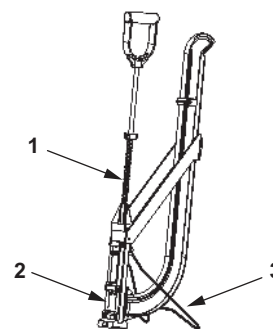

77610001 – TECEfloor tackerapparaat T8 extra
77610024 – TECEfloor tackerapparaat standaard 6 mm

Pos.	Best.-Nr.	Benaming	VE 1
1	77990054	Spiraalveer voor tackerapparaten	1 st.
2	77990055	Onderhoudsklep voor tackerapparaten	1 st.
3	77990056	Staander voor tackerapparaten	1 st.