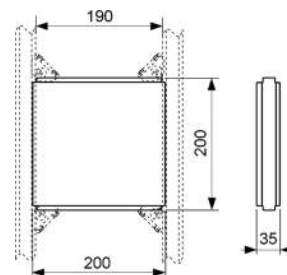

TECEprofil – Steunbeugels, bevestigingsplaten

TECEprofil bevestigingsplaat voor extra inbouwelementen, 200 mm x 200 mm

Bevestigingsplaat voor het stabiel bevestigen van extra inbouwelementen, bijv. spiegelkasten in TECEprofil wanden; gemaakt van waterbestendig verlijmd houtfineer volgens DIN 68705.