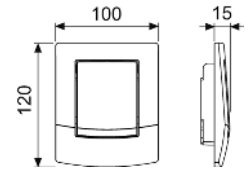

TECEambia bedieningsplaat incl. cartouche voor TECE urinoir

Bedieningsplaat voor TECE urinoir-drukspoelerbehuizing U 1; drukspoeler klasse 1,5 en 4 (DIN EN 12541); spoelhoeveelheid instelbaar op 1, 2 of 4 liter; toepasbaar vanaf een minimale stromingsdruk van 0,5 bar.

Bestaande uit:

- cartouche voor drukspoeler
- vastschroefbare kunststof bedieningsplaat
- bedieningsstang en bevestigingsmateriaal

Afmetingen (b x h x d): 100 x 120 x 15 mm

Kleur	Showroommodel	Best.-Nr.	VE 1	VE 2
Wit	Ja	9242100	1 st.	15 st.
Wit antibacterieel	Ja	9242140	1 st.	15 st.
Glanzend chroom	—	9242126	1 st.	15 st.

Informatie over showroommodellen vindt u in het hoofdstuk "Showroommodellen".