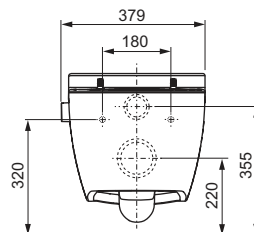

Kenmerken van de douchefunctie:

- intuïtieve bediening met draaiknop aan de zijkant voor het instellen van de waterhoeveelheid
- traploos instelbare waterstraal tot 5,6 liter/min.
- zelfreinigende douchekop
- vervangbare sproeikoppen
- goedgekeurd conform DIN EN 1717
- minimale stromingsdruk 1 bar (max. 10 bar)

Kenmerken van de wc:

- wc-diepspoeler voor 6 en 4,5 liter spoelvolumen
- compacte bouwvorm - diepte 540 mm, bevestigingsafstand 180 mm
- verborgen wandbevestiging en wateraansluitingen
- randloze wc met spatbescherming
- meegegoten bevestiging voor TECEone wc-bril met deksel
- Materiaal: WC, kleur wit
- optimale hygiënische vormgeving met weinig hoeken, randen en naden
- goedgekeurd conform DIN EN 997
- Afmetingen (b x h x d): 358 x 350 x 540 mm

Leveringsomvang:

- wc inclusief verborgen wc-bevestiging
- voormonteerde bevestiging voor wc-zitting
- voormonteerde bedieningsknop
- gewapende slang voor de aansluiting op gangbare hoekstopkraan

Separaat te bestellen:

- TECEone wc-zitting met deksel (bestelnr. 9700600)

Opmerking:

Voor de douchefunctie moet ter plekke een aansluiting voor koud water met hoekstopkraan worden gerealiseerd (zie upgradesets).

De onderste bevestigingsplaten met bestelnr. 9650109 of 9650110 kunnen met TECElux worden gecombineerd.

Best.-Nr.		VE 1	VE 2	VE 3
9700201	NIEUW	1 st.	4 st.	8 st.