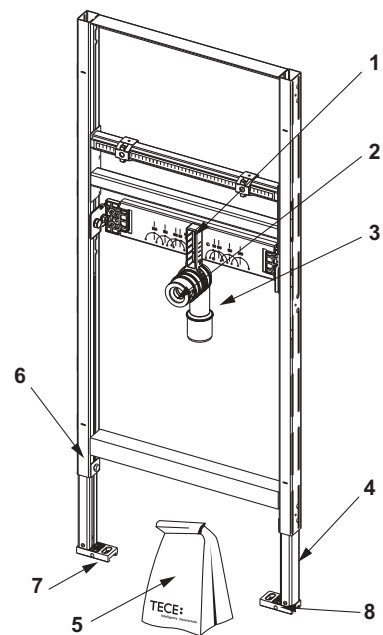

9310000 – TECEprofil wastafel inbouwframe, bouwhoogte 1120 mm

Pos.	Best.-Nr.	Benaming	VE 1
1	9820034	Houder voor afvoerbocht DN 50	1 st.
2	9820059	Rubber manchet NW 30/50	1 st.
3	9820035	Afvoerbocht DN 50/DN 40	1 st.
4	9820335	C-profiel voor voetsteun voor inbouwreservoir	1 st.
5	9820067	Zak met bevestigingsmateriaal etc. voor wastafel-inbouwframe	1 st.
6	9820447	Voetrem met stalen veer	1 st.
7	9820332	Voetsteun links	1 st.
8	9820333	Voetsteun rechts	1 st.