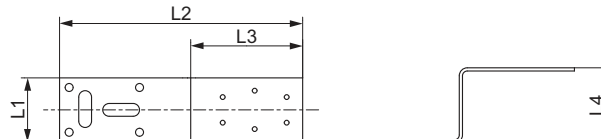

TECE houder van verzinkt staal, enkelvoudig

Best.-Nr.	L1	L2	L3	L4
720527	40	150	70	47