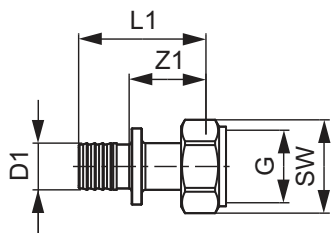

TECEflex - Maatvoeringstekeningen

TECEflex draadfitting met vlakke dichting en losse wartel

Afmeting	Brons/Silicium brons				Standaard messing			
	Best.-Nr.	Z1	L1	G SW	Best.-Nr.	Z1	L1	G SW
16 x 1/2"	717601	22	37	1/2" 24	767578	22	37	1/2" 24
16 x 3/4"	717602	19	34	3/4" 29	767570	19	34	3/4" 29
16 x 3/8"	-	-	-	- -	767579	22	37	3/8" 19
20 x 1"	717604	20	37	1" 37	767576	20	37	1" 37
20 x 3/4"	717603	23	40	3/4" 29	767572	23	40	3/4" 29
25 x 1"	717605	29	53	1" 37	767574	29	53	1" 37
25 x 1 1/4"	717606	20	44	1 1/4" 46	-	-	-	- -
32 x 1 1/2"	717608	22	53	1 1/2" 52	-	-	-	- -
32 x 1 1/4"	717607	31	62	1 1/4" 46	-	-	-	- -