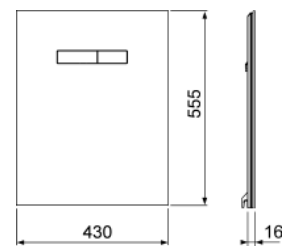

TECElux bedieningsglasplaat met handmatige bediening

Bovenste bedieningsglasplaat voor TECElux inbouwreservoir met twee geveerde bedieningstoetsen. Inclusief bedieningsstangen en bevestigingsmateriaal.

Montage alleen in combinatie met onderste bevestigingsglasplaat.

Afmetingen (h x b x d): 555 x 430 x 16 mm

Kleur	Showroommodel	Best.-Nr.	VE 1	VE 2
Glas wit, toetsen wit	Ja	9650000	1 st.	20 st.
Glas wit, toetsen glanzend chroom	Ja	9650001	1 st.	20 st.
Glas zwart, toetsen zwart	—	9650005	1 st.	20 st.
Glas zwart, toetsen glanzend chroom	Ja	9650004	1 st.	20 st.

Informatie over showroommodellen vindt u in het hoofdstuk "Showroommodellen".

TECElux bedieningsglasplaat met elektronische sen-Touch-bediening

Bovenste bedieningsglasplaat voor TECElux inbouwreservoir met elektrische sen-Touch-toetsen en bevestigingsmateriaal. Inclusief adapter (aansluitspanning 230 V) met duospoelmotor.

Montage alleen in combinatie met onderste bevestigingsglasplaat.

Afmetingen (h x b x d): 555 x 430 x 16 mm

Functie van de sen-Touch-elektronica:

De sensor herkent wanneer een persoon het toilet nadert en laat dan pas de toetsen oplichten. De spoeling wordt geactiveerd door de toetsen even licht aan te raken of door de beweging van de hand direct voor de toetsen.

De sen-Touch-elektronica kan met behulp van programmering aan individuele wensen worden aangepast.

Programmeerbare functies:

- herkenningbereik van de sensor
- lichtsterkte van de display
- hygiënisch spoelen
- nalooptijd van de geurafzuiging
- intensiteit van de geurafzuiging
- schoonmaakfunctie