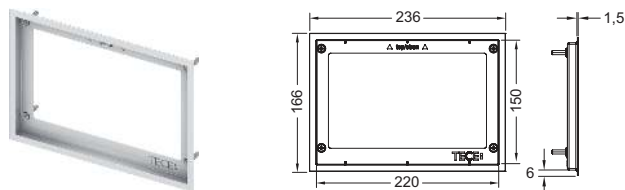

Wc-inbouwframe voor wc-inbouwraam

Metalen inbouwframe om te combineren met wc-inbouwraam. Voor het afdekken van tegelranden die niet helemaal recht zijn. In diepte verstelbaar inbouwraam voor wandtegels van 5-18 mm (met stelschroef - bestelnr. 9820181 - van 18-33 mm).