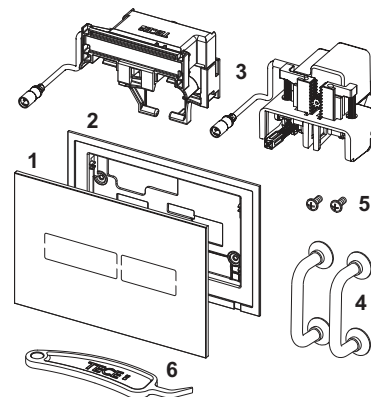

TECElux Mini bedieningsplaat met elektronische spoeler Touch-bediening

Pos.	Best.-Nr.	Benaming	VE 1
1	9820369	Afdekplaat glas wit	1 st.
	9820370	Afdekplaat glas zwart	1 st.
2	9820397	Bevestigingsframe	1 st.
3	9820284	Aandrijfmotor	1 st.
	9820493*	Aandrijfmotor voor TECE-spoelkast (bouwdiepte 13 en 8 cm)	NIEUW 1 st.
4	9820180	Zuignappen	1 st.
5	9820263	Bevestigingsschroeven	1 st.
6	9820390	Demontage- en programmeersleutel	1 st.