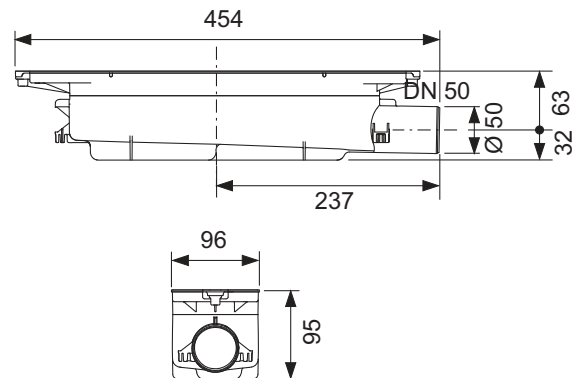

TECEdrainprofiel afvoer “normaal”, DN 50, horizontale afvoer*

Afvoer voor TECEdrainprofiel doucheprofielen, voor inbouw in een dekvloer, voor zijaansluiting aan een DN 50 afvoer. Met Seal System afdichtingsmanchet (in de fabriek gemonteerd) voor uitvoering van een aansluiting conform DIN 18534 aan de gelaagde afdichting.

- min. constructiehoogte 95 mm (onderkant afvoer tot bovenkant dekvloer)
- afvoercapaciteit $\geq 0,7/\geq 0,8$ l/s (conform EN 1253 bij 10/20 mm stuwhoogte boven profieldeksel)
- sperwaterhoogte 50 mm
- verwijderbare stankafsluiter
- dekvloerverankering geïntegreerd
- meegegoten bevestigde en klikbare afdichtingsmanchet met Seal System
- passend geprefabriceerde geluiddempingsstroken
- bouwbeschermingsafdekking
- verschuifbaar/beweegbare afdichting voor verbinding met TECEdrainprofiel doucheprofiel ter compensatie van bouwtoleranties

Separaat te bestellen:

- stelvoetjes (optioneel)
- geluiddempingsmat Drainbase (optioneel)

Best.-Nr.
673002

VE 1
1 st.