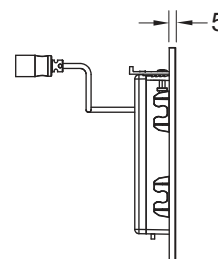

TECEfilo-Velvet urinoir-elektronica 7,2 V batterij

NIEUW

Onderdelenset voor automatisch infrarood spoelsysteem, met FENIX-oppervlak (FENIX® by Arpa Industriale), past op TECE urinoir-drukspoelerbehuizing U 2;

toepasbaar vanaf een minimale stromingsdruk van 0,5 bar; met onzichtbare schroeven.

Spoeltijd, waterbesparende pauzefunctie, functie voor dekselurinoirs, schoonmaakfunctie, instelbare functie voor voorspoelen en hygiënisch spoelen.