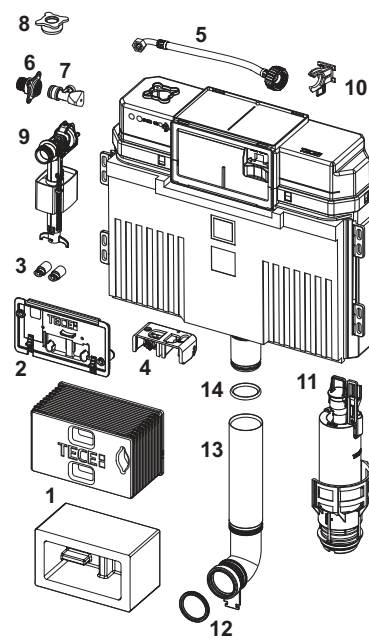

9820103 – TECE Uni-spoelkast 1120 mm

Geldig vanaf: april 2021

Pos.	Best.-Nr.	Benaming	VE 1
1	9820499	Installatietunnel incl. blok piepschuim	NIEUW 1 st.
	9820027	Ruwbouwbescherming	1 st.
2	9820017	Spatbescherming, compleet	1 st.
3	9820496	Bevestiging "easy fit"	NIEUW 1 st.
4	9820016	Kantelhevel	1 st.
5	9820374	Gewapende slang M 30 (vanaf 2020)	1 st.
6	9820012	Reservoiraansluiting	1 st.
7	9820013	Hoekstopkraan	1 st.
8	9820495	Afsluitstop voor uni-spoelkast	NIEUW 1 st.
9	9820353	Vulventiel F 10 universeel	1 st.
10	9820373	Vulventielhouder voor Uni-spoelkast (27 mm, M 30, vanaf 2020)	1 st.
11	9820223	Spoelklok A 2	1 st.
12	9820015	Afdichting valpijp/toevoerbuis	1 st.
13	9820011	Spoelbuis met O-ring, lengte 269 mm, droge afbouw	1 st.
	9820331	Verlengde valpijp, lengte 369 mm	1 st.
14	9820014	O-ring	1 st.