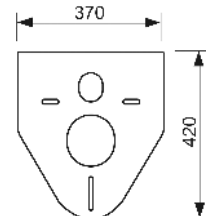

TECEprofiel geluidsisolatieset voor wc en bidet

Voor de akoestische ont koppeling tussen de toilet pot en de wandbekleding.