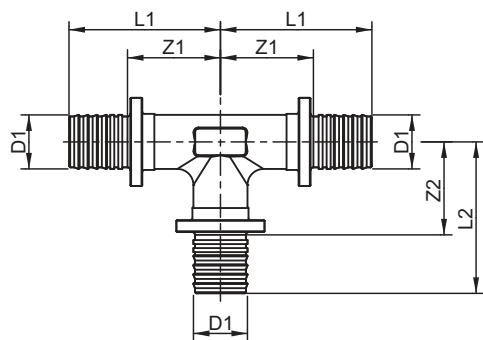

TECEflex - Maatvoeringstekeningen

TECEflex T-stuk

Afmeting	Brons/Silicium brons					PPSU					Standaard messing				
	Best.-Nr.	Z1	Z2	L1	L2	Best.-Nr.	Z1	Z2	L1	L2	Best.-Nr.	Z1	Z2	L1	L2
14 x 14 x 14	-	-	-	-	-	730914	-	-	-	-	-	-	-	-	-
16 x 16 x 16	710116	23	23	38	38	730916	17	22	34	38	760016	23	23	38	38
20 x 20 x 20	710120	25	25	42	42	730920	19	25	38	43	760020	25	25	42	42
25 x 25 x 25	710125	30	30	54	54	730925	24	28	48	52	760025	30	30	54	54
32 x 32 x 32	710132	35	35	66	66	730932	34	34	64	64	760032	35	35	66	66
40 x 40 x 40	710140	39	39	73	73	730940	41	41	73	73	760040	39	39	73	73
50 x 50 x 50	710150	45	45	84	84	-	-	-	-	-	-	-	-	-	-
63 x 63 x 63	710163	54	54	99	99	-	-	-	-	-	-	-	-	-	-