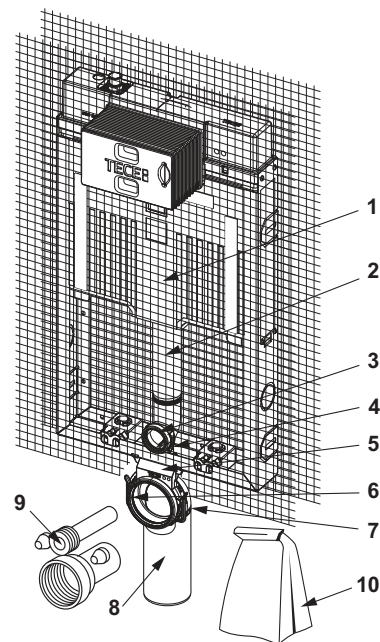

9370501 – TECEbox wc-inbouwframe met Octa II-spoelkast, 8 cm, voor hangend toilet, bouwhoogte 1075 mm

Pos.	Best.-Nr.	Benaming	VE 1
1	9820565	Spoelkast Octa II	NIEUW 1 st.
2	9820563	Spoelbuis	NIEUW 1 st.
3	9820015	Afdichting valpijp/toevoerbuis	1 st.
4	9820254	Spoelbuis houder voor wc	1 st.
5	9820256	Houder voor afvoerbocht voor Octa-spoelkast, 8 cm	1 st.
6	9820139	Afdichting voor wc-afvoerbocht/afvoerbuis DN 90	1 st.
7	9820042	Houder voor wc-afvoerbocht (tot 03/2017)	1 st.
8	9820150	WC afvoer DN90/90 PE-HD, voor 8 cm reservoir	1 st.
9	9820057	Aansluitset DN 90 voor wc	1 st.
10	9820146	Toebehoren voor Octa-spoelkast, 8 cm, (bevestigingsmateriaal etc.)	1 st.