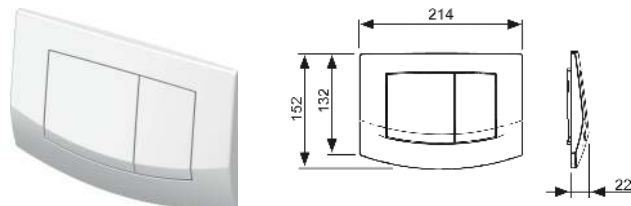

Wandopbouw ten minste 30 mm!

Best.-Nr.	VE 1
9030029	1 st.

WC-bedieningsplaat – TECEambia

TECEambia wc-bedieningsplaat voor duospoeltechniek

Bedieningsplaat voor TECE reservoir voor front- of planchetbediening. Kunststof bedieningsplaat met twee toetsen die elk zijn voorzien van een rubber stootrand. Incl. bedieningsstangen en bevestigingsmateriaal. Te combineren met inworpshoel voor reinigingstabletten.
 Afmetingen (b x h x d): 214 x 152 x 22 mm