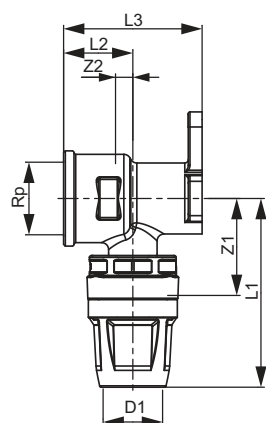

TECElogo-Push muurplaat

Afmeting	Brons/Silicium brons						Standaard messing					
	Best.-Nr.	Z1	Z2	L1	L2	L3	Best.-Nr.	Z1	Z2	L1	L2	L3
16 x Rp 1/2"	8723002	28	5	55	20	40	8620002	28	5	55	20	40
20 x Rp 1/2"	8723004	28	5	60	20	40	8620003	28	5	60	20	40