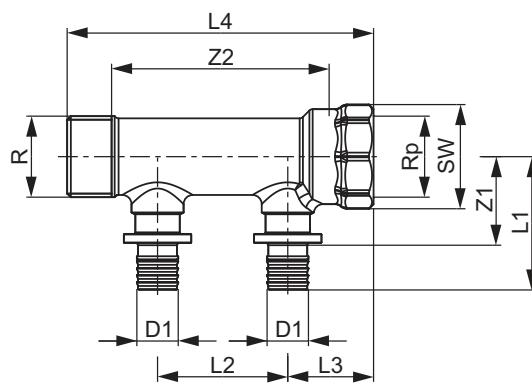

TECEflex brons/silicium brons sanitairverdeler

Afmeting	Best.-Nr.	Z1	Z2	L1	L2	L3	L4	SW
R 3/4" x Rp 3/4" x 16 2 groepen	712201	29	71	44	43	28	100	32
R 3/4" x Rp 3/4" x 16 3 groepen	712202	29	114	44	43	28	143	32