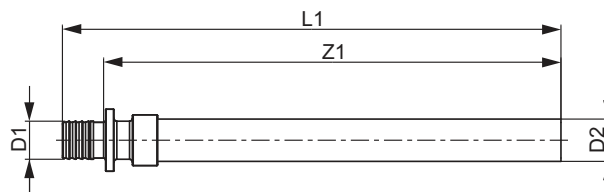

TECEflex overgangstuk van TECEflex naar koperbuis, rechte uitvoering

Afmeting	Best.-Nr.	Z1	L1
16 x 15 mm Cu	713816	162	177