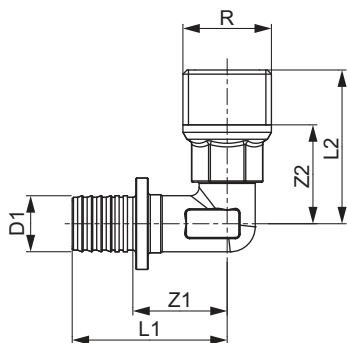

TECEflex puntstuk haaks

Afmeting	Brons/Silicium brons					Standaard messing				
	Best.-Nr.	Z1	Z2	L1	L2	Best.-Nr.	Z1	Z2	L1	L2
16 x R 1/2"	707801	23	24	37	37	767516	23	24	37	37
20 x R 1/2"	707802	23	26	40	39	767520	23	26	40	39
20 x R 3/4"	707803	25	26	42	40	767501	25	26	42	40
25 x R 1"	707805	31	43	55	60	767526	31	43	55	60
25 x R 3/4"	707804	27	30	51	45	767525	27	30	51	45
32 x R 1"	707806	32	39	63	56	767532	32	39	63	56