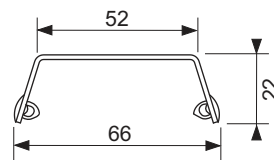

TECEDrainline glazen designrooster, voor douchegoot, recht

Designrooster voor TECEDrainline douchegoot, rvs, met glazen afdekking, belastbaar volgens klasse K3 (testlast 300 kg), drie verschillende kleuren.

Opmerking:

Speciale lengtes zijn niet mogelijk!

Nominale lengte	Uitvoering	Best.-Nr.	VE 1
700 mm	Glas groen	600790	1 st.
700 mm	Glas wit	600791	1 st.
700 mm	Glas zwart	600792	1 st.
800 mm	Glas groen	600890	1 st.
800 mm	Glas wit	600891	1 st.
800 mm	Glas zwart	600892	1 st.
900 mm	Glas groen	600990	1 st.
900 mm	Glas wit	600991	1 st.
900 mm	Glas zwart	600992	1 st.
1000 mm	Glas groen	601090	1 st.
1000 mm	Glas wit	601091	1 st.
1000 mm	Glas zwart	601092	1 st.
1200 mm	Glas groen	601290	1 st.
1200 mm	Glas wit	601291	1 st.
1200 mm	Glas zwart	601292	1 st.
1500 mm	Glas groen	601590	1 st.
1500 mm	Glas wit	601591	1 st.
1500 mm	Glas zwart	601592	1 st.

TECEDrainline designrooster "steel II", voor douchegoot, gepolijst/geborsteld rvs, recht

Designrooster voor TECEDrainline douchegoot (recht) van gepolijst/geborsteld rvs, belastbaar volgens klasse K3 (testlast 300 kg).

Nominale lengte	Uitvoering	Best.-Nr.	VE 1
700 mm	Gepolijst	600782	1 st.
700 mm	Geborsteld	600783	1 st.
800 mm	Gepolijst	600882	1 st.
800 mm	Geborsteld	600883	1 st.
900 mm	Gepolijst	600982	1 st.
900 mm	Geborsteld	600983	1 st.
1000 mm	Gepolijst	601082	1 st.
1000 mm	Geborsteld	601083	1 st.
1200 mm	Gepolijst	601282	1 st.
1200 mm	Geborsteld	601283	1 st.
1500 mm	Gepolijst	601582	1 st.
1500 mm	Geborsteld	601583	1 st.