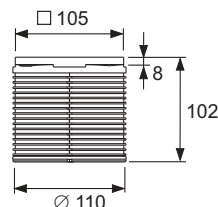

TECEdrainpoint S kunststof roosterrand, 100 mm, incl. designrooster

Opzetstuk met kunststof roosterrand en TECEdrainpoint S designrooster 100 x 100 mm.

- opzetstuk met roosterrand van kunststof (ABS)
- o-ring
- buitendiameter = 110 mm
- instelbare hoogte = 10 tot 92 mm
- TECEdrainpoint S designrooster van getrokken rvs, materiaal 1.4301 (304), afmeting 100 x 100 mm, gepolijst oppervlak, belastbaar volgens klasse K3 (tot 300 kg)