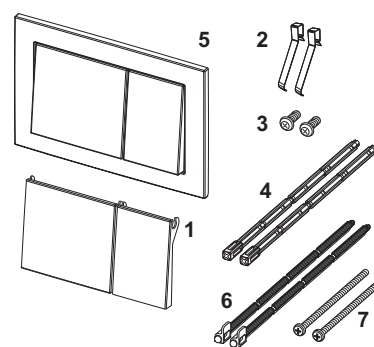

TECEbase wc-bedieningsplaat voor duospoeltechniek

Pos.	Best.-Nr.	Benaming	VE 1
1	9820241	Set toetsen, wit	1 st.
2	9820020	Toetsveren, 2 stuks	1 st.
3	9820263	Bevestigingsschroeven	1 st.
4	9820022	Bedieningsstangen	1 st.
6	9820498	Bevestigingsstangen "easy fit"	NIEUW 1 st.
7	9820497	Bevestigingsschroeven "easy fit"	NIEUW 1 st.