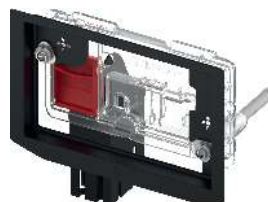

WC-bedieningsplaat – Toebehoren

TECE inworpschacht voor reinigingstabletten

Voor het inwerpen van wc-reinigingstabletten in TECE spoelkasten (bouwdiepte 13 cm). Te combineren met nagenoeg alle TECE bedieningsplaten of TECElux bedieningsplaten van glas, voor inbouw aan de voorzijde. Geschikt voor vlakke inbouw. Nagenoeg alle TECE bedieningsplaten kunnen worden uitgebreid.

Toepasbaar bij metselwerk bij een wandopbouw vanaf 16 mm.
Maximale wandopbouw: Droogbouw 60 mm, natbouw 75 mm