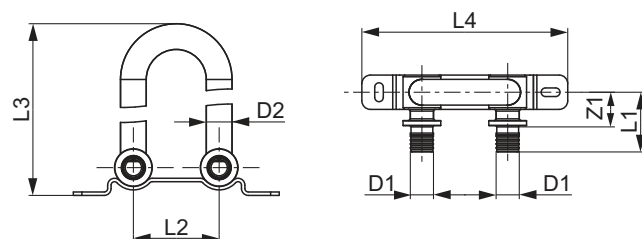

TECEflex gesloten aansluitunit voor radiatoren, vloermontage, koper vernikkeld

Afmeting	Best.-Nr.	Z1	L1	L2	L3	L4
16 x 15 mm Cu	714901	20	35	50	333	120