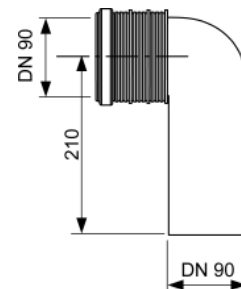

Afmeting	Best.-Nr.	VE 1	VE 2
PE-HD	9820315	1 st.	10 st.
PP	9820134	1 st.	-