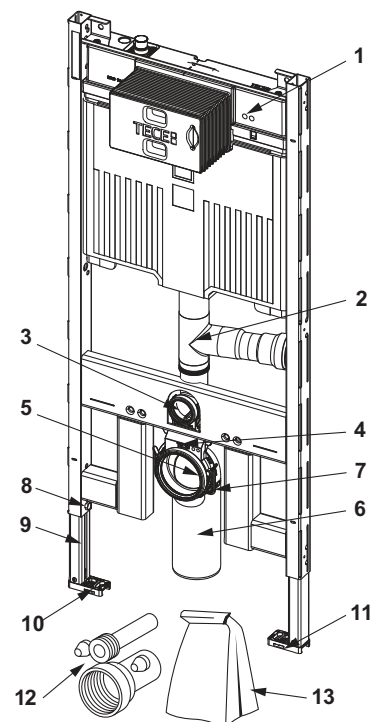

9300501 – TECEprofil wc-inbouwframe met Octa II-spoelkast 8 cm, met aansluiting voor geurafzuiging, bouwhoogte 1120 mm

Pos.	Best.-Nr.	Benaming	VE 1
1	9820565	Spoelkast Octa II	NIEUW 1 st.
2	9820579	Spoelbuis met geurafzuiging DN 50 rechts	NIEUW 1 st.
	9820578	Spoelbuis met geurafzuiging DN 50 links	NIEUW 1 st.
3	9820015	Afdichting valpijp/toevoerbuis	1 st.
4	9820145	Houder voor wc-afvoerbochthouder voor droogbouwmodule, clipbaar	1 st.
5	9820139	Afdichting voor wc-afvoerbocht/afvoerbuis DN 90	1 st.
6	9820150	WC afvoer DN90/90 PE-HD, voor 8 cm reservoir	1 st.
7	9820042	Houder voor wc-afvoerbocht (tot 03/2017)	1 st.
8	9820447	Voetrem met stalen veer	1 st.
10	9820332	Voetsteun links	1 st.
11	9820333	Voetsteun rechts	1 st.
12	9820057	Aansluitset DN 90 voor wc	1 st.
13	9820147	Toebehoren wc-inbouwframe met Octa-spoelkast, 8 cm (bevestigingsmateriaal etc.)	1 st.