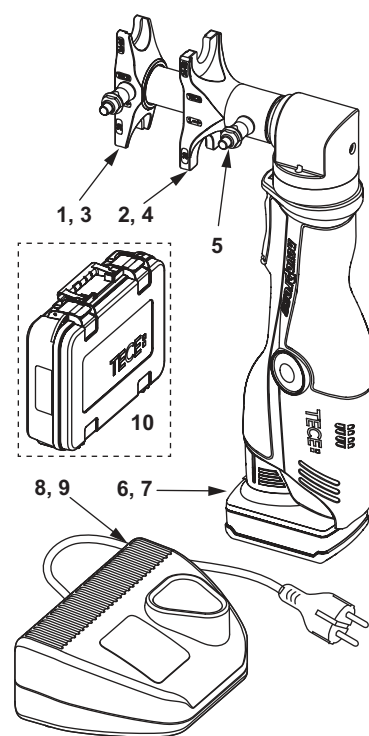

720170 – TECEflex perskop PMA 40 63 en TECEflex optrompkoppen in gereedschapskoffer

Pos.	Best.-Nr.	Benaming	VE 1
1	720213	PMA 40 63 persbek 40 mm fitting	1 st.
2	720214	PMA 40 63 persbek 40 mm huls	1 st.
3	720215	PMA 40 63 persbek 50 mm fitting	1 st.
4	720216	PMA 40 63 persbek 50 mm huls	1 st.
5	720217	PMA 40 63 persbek 63 mm fitting	1 st.
6	720218	PMA 40 63 persbek 63 mm huls	1 st.
7	720219	PMA 40 63 optrompkop 40 mm	1 st.
8	720220	PMA 40 63 optrompkop 50 mm	1 st.
9	720221	PMA 40 63 optrompkop 63 mm	1 st.