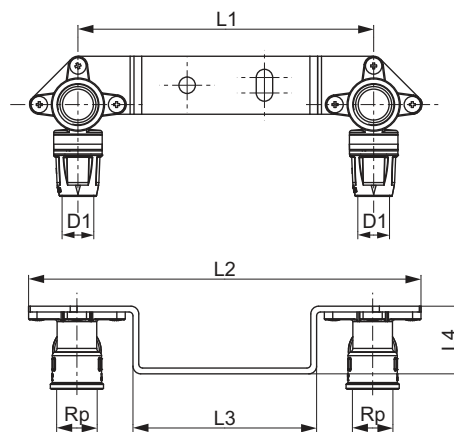

TECElogo-Push geminibeugel standaard messing

Afmeting	Best.-Nr.	L1	L2	L3	L4
16 x 1/2"	8620103	153	203	95	35