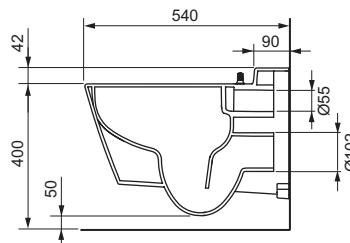

Kenmerken van de douchefunctie:

- intuïtieve bediening met draaiknop aan de zijkant voor het instellen van de waterhoeveelheid
- traploos instelbare waterstraal tot 5,6 liter/min.
- zelfreinigende douchekop
- vervangbare sproeikoppen
- goedgekeurd conform DIN EN 1717
- minimale stromingsdruk 1 bar (max. 10 bar)

Kenmerken van de wc:

- wc-diepspoeler voor 6 en 4,5 liter spoelvolumen
- compacte bouwvorm - diepte 540 mm, bevestigingsafstand 180 mm
- verborgen wandbevestiging en wateraansluitingen
- randloze wc met spatbescherming
- meegegoten bevestiging voor TECEone wc-bril met deksel
- Materiaal: WC, kleur wit
- optimale hygiënische vormgeving met weinig hoeken, randen en naden
- goedgekeurd conform DIN EN 997
- Afmetingen (b x h x d): 358 x 350 x 540 mm

Leveringsomvang:

- wc inclusief verborgen wc-bevestiging
- voormonteerde bevestiging voor wc-zitting
- voormonteerde bedieningsknop
- gewapende slang voor de aansluiting op gangbare hoekstopkraan

Separaat te bestellen:

- TECEone wc-zitting met deksel (bestelnr. 9700600)

Opmerking:

Voor de douchefunctie moet ter plekke een aansluiting voor koud water met hoekstopkraan worden gerealiseerd (zie upgradesets).

De onderste bevestigingsplaten met bestelnr. 9650109 of 9650110 kunnen met TECElux worden gecombineerd.

Best.-Nr.		VE 1	VE 2	VE 3
9700201	NIEUW	1 st.	4 st.	8 st.