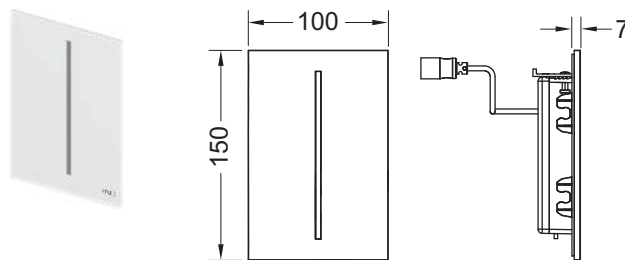

Urinoir-bedieningsplaat – TECEfilo – elektronische spoelsystemen

TECEfilo urinoir-elektronica, glas, 230 V-net

Bedieningsplaat voor automatische infrarood spoelsystemen, past op TECE urinoir-drukspoelerbehuizing U 2; toepasbaar vanaf een minimale stromingsdruk van 0,5 bar; spoeltijd, waterbesparende pauzefunctie, functie voor dekselurinoirs, schoonmaakfunctie, instelbare functie voor voorspoelen en hygiënisch spoelen.

Bestaande uit:

- magneetventiel met vuilfilter
- vlakke vastschroefbare afdekplaat met sensorvlak
- bevestigingsmateriaal
- programmeersleutel

Geschikt voor vlakke inbouw in combinatie met het TECEfilo inbouwraam.

Afmetingen (b x h x d): 100 x 150 x 7 mm

Inbouwraam voor vlakke inbouw niet in de levering inbegrepen.

Kleur	Showroommodel	Best.-Nr.	VE 1	VE 2
Glas wit	Ja	9242060	1 st.	10 st.
Glas zwart	—	9242062	1 st.	10 st.

Informatie over showroommodellen vindt u in het hoofdstuk "Showroommodellen".

TECEfilo urinoir-elektronica, glas, 7,2 V batterij

Bedieningsplaat voor automatische infrarood spoelsystemen, past op TECE urinoir-drukspoelerbehuizing U 2; toepasbaar vanaf een minimale stromingsdruk van 0,5 bar; spoeltijd, waterbesparende pauzefunctie, functie voor dekselurinoirs, schoonmaakfunctie, instelbare functie voor voorspoelen en hygiënisch spoelen.

Bestaande uit:

- magneetventiel met vuilfilter
- vlakke vastschroefbare afdekplaat met sensorvlak
- bevestigingsmateriaal
- programmeersleutel
- batterij 7,2 V DC

Geschikt voor vlakke inbouw in combinatie met het TECEfilo inbouwraam.

Afmetingen (b x h x d): 100 x 150 x 7 mm

Inbouwraam voor vlakke inbouw niet in de levering inbegrepen.