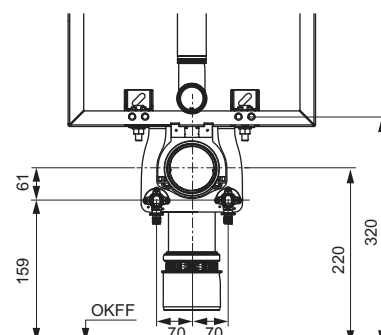

Best.-Nr.	VE 1
9880047	1 st.