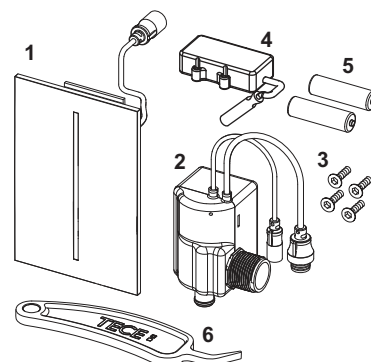

TECEfilo urinoir-elektronica, rvs, 7,2 V batterij

Pos.	Best.-Nr.	Benaming	VE 1
1	9820538	Afdekplaat rvs	1 st.
2	9820540	Ventieleenheid 7,2 V-batterij	1 st.
3	9820554	Bevestigingsschroeven	1 st.
4	9820546	Batterijhouder	1 st.
5	9820545	Batterijen (2 x R6 - AA (3,6 V))	1 st.
6	9820390	Demontage- en programmeersleutel	1 st.