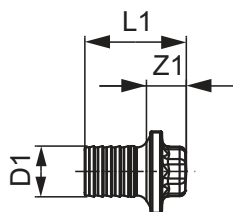

Afmeting	PPSU			Standaard messing		
	Best.-Nr.	Z1	L1	Best.-Nr.	Z1	L1
16	730616	11	27	765116	9	23
20	730620	11	30	765120	9	26