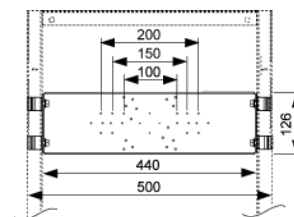

TECEprofil – Kraanaansluitingen

TECEprofil bevestigingsplaat voor inbouw- en wandkranen

Bevestigingsplaat van verzinkt staal, voor de montage van inbouw- en wandkranen, inclusief bevestigingsmateriaal voor bevestiging aan TECEprofil profielbuizen of voor inbouw in metaal- of houtprofielwanden.

Bijv. te combineren met Hansa Varox, Hansgrohe iBox en Kludi Flex-Box.

Separaat te bestellen:

- muurplaten TECEflex 16 x 1/2", TECE 1/2" x 1/2", TECElogo 16 x 1/2" of TECElogo 20 universele aansluiting x 1/2"

Best.-Nr.	VE 1	VE 2
9020040	1 st.	10 st.

TECEprofil bevestigingsplaat voor het achteraf inbouwen van inbouw- en wandkranen in wastafel inbouwframe

Bevestigingsplaat van verzinkt staal, voor de montage van inbouw- en wandkranen, inclusief bevestigingsmateriaal voor inbouw achteraf in een TECEprofil wastafel inbouwframe of voor inbouw in metaal- of houtprofielwanden. Bijv. te combineren met Hansa Varox, Hansgrohe iBox en Kludi Flex-Box.

Separaat te bestellen:

- muurplaten TECEflex 16 x 1/2", TECE 1/2" x 1/2", TECElogo 16 x 1/2" of TECElogo 20 universele aansluiting x 1/2"

Best.-Nr.	VE 1	VE 2
9020041	1 st.	10 st.

TECEprofil bevestigingsplaat voor inbouwkranen

Traploos in diepte verstelbare bevestigingsplaat voor inbouwkranen en andere inbouwelementen.

Voorgemonteerd bevestigingselement bestaande uit:

- steunplaat van waterbestendig verlijmd houtfijnere volgens DIN 68705
- bevestigingshoek, verzinkt
- 4 multiklemmen

Best.-Nr.	VE 1
9150000	1 st.

TECEprofil aansluitelement voor afsluit- en tellerinrichting

Beugel voor het stabiel bevestigen van de in de handel verkrijgbare afsluit- en metervoorzieningen middels buisklemmen; traploos in afstand- en hoogte verstelbaar.

Voorgemonteerde eenheid, bestaande uit: