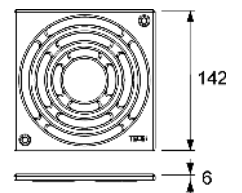

TECEdrainpoint S designrooster, rvs, 150 mm, schroefbaar

Designrooster TECEdrainpoint S 142 x 142 mm, getrokken rvs, materiaal 1.4301 (304), schroefbaar.

- afmeting = 142 x 142 mm (buitenafmetingen)
- gepolijst oppervlak
- belastbaar volgens klasse K3 (tot 300 kg)
- inclusief rvs schroeven met verzonken kop en zelftappende draadbussen

Best.-Nr.	VE 1
3665001	1 st.

TECEdrainpoint S designrooster, rvs, 100 mm

Designrooster TECEdrainpoint S 100 x 100 mm, getrokken rvs, materiaal 1.4301 (304).

- afmeting = 100 x 100 mm (buitenafmetingen)
- gepolijst oppervlak
- belastbaar volgens klasse K3 (tot 300 kg)