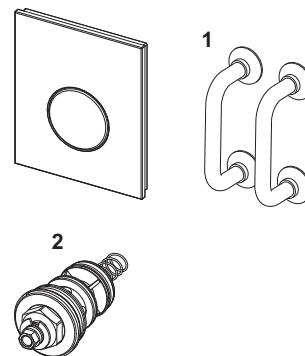

Urinoir-bedieningsplaat – Reserveonderdelen

Bedieningsplaten

TECEloop urinoirbedieningsplaat van glas incl. cartouche

Pos.	Best.-Nr.	Benaming	VE 1
1	9820180	Zuignappen	1 st.
2	9820031	Cartouche voor drukspoeler U 1	1 st.