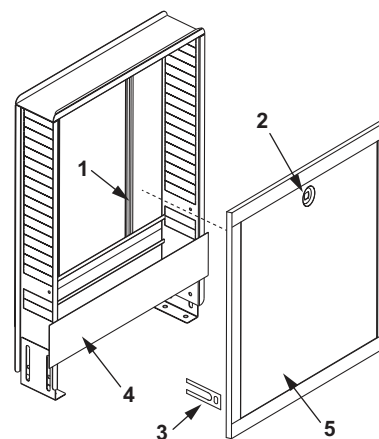

TECEfloor inbouw verdelerkast 110

Pos.	Best.-Nr.	Benaming	VE 1
1	77990040	Bevestiging voor UP-verdelerkast	1 st.
2	77990012	Roterende bout t.b.v. verdelerkastdeur	1 st.
3	77990043	Insteekbeugel voor UP-kastdeel	1 st.
4	77990020	Dekvloerplaat voor UP kast 400	1 st.
	77990021	Dekvloerplaat voor UP kast 540	1 st.
	77990022	Dekvloerplaat voor UP kast 690	1 st.
	77990023	Dekvloerplaat voor UP kast 840	1 st.
	77990024	Dekvloerplaat voor UP kast 990	1 st.
	77990025	Dekvloerplaat voor UP kast 1140	1 st.
5	77990026	Raam/deur voor UP kast 400	1 st.
	77990027	Raam/deur voor UP kast 540	1 st.
	77990028	Raam/deur voor UP kast 690	1 st.
	77990029	Raam/deur voor UP kast 840	1 st.
	77990030	Raam/deur voor UP kast 990	1 st.
	77990031	Raam/deur voor UP kast 1140	1 st.