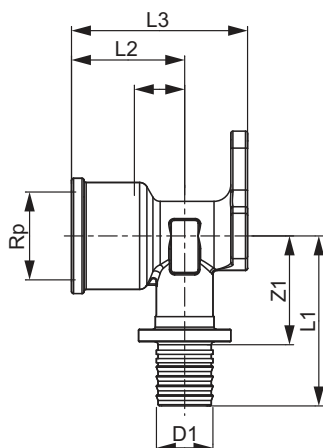

TECEflex muurplaat