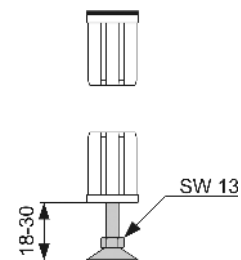

TECEprofil insteekvoet

Insteekvoet en afsluitdop voor bevestiging in TECEprofil profielbuizen. De stelvoet is geschikt voor lastopname bijv. Voor het ondersteunen van stalen baden. Er is geen extra stalen badvoet nodig.

Bestaande uit:

- insteekvoet voor hoogte-instelling van TECEprofil profielbuizen
- afsluitdop met rubber laag

Best.-Nr.	VE 1	VE 2
9140000	4 st.	20 st.