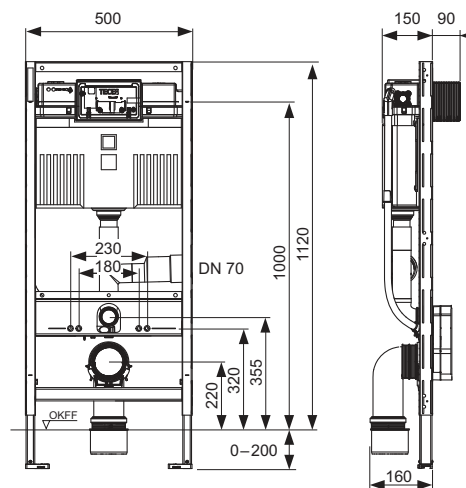

Het instellen van een verhoogde keramiekbevestiging voor 48 cm zithoogte is mogelijk volgens DIN 18040 (DIN 18040: Barrière vrij bouwen - deel 1: Openbaar toegankelijke gebouwen en werkplaatsen).

Separaat te bestellen:

- wc-bedieningsplaat (zie bedieningsplaten)
- bevestigingsmateriaal voor montage in voorwand, hoekopstelling of in houtprofielwand
- inworpschacht voor reinigingstabletten (optioneel)
- TECEone upgradeset droogbouw (optioneel)

Opmerking:

- Bij keramische toilet potten met een klein steunvlak (= afstand vanaf het middelpunt tussen de bevestigingsschroeven tot aan de onderkant van het steunvlak niet groter dan 18 cm), bijv. V & B Memento, Subway 2.0, moet de set stalen steunen 9041029 in het onderste deel van de bouwconstructie worden aangebracht.
- Geurafzuiging is bij alle gangbare keramische toilet potten mogelijk.
- Maar bij sommige toiletten blijft het spoelwater door een hogere zitpositie of hogere spoelrand in de spoelbuis staan, waardoor deze geheel of gedeeltelijk kunnen vollopen. Een overzicht van de toiletten waarbij geurafzuiging niet mogelijk is, vindt u in de actuele "Technische specificaties".

Best.-Nr.		VE 1	VE 2	VE 3
9300303	NIEUW	1 st.	10 st.	60 st.