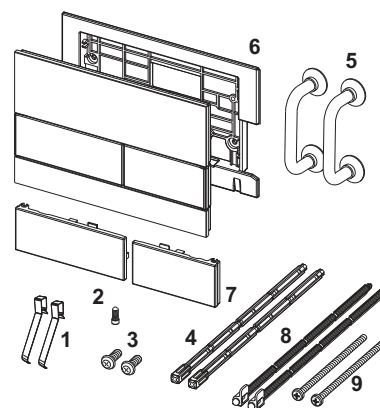

TECESquare wc-bedieningsplaat van glas voor duospoeltechniek

Pos.	Best.-Nr.	Benaming	VE 1
1	9820253	Toetsveren, 2 stuks	1 st.
2	9820249	Borgschroef	1 st.
3	9820263	Bevestigingsschroeven	1 st.
4	9820022	Bedieningsstangen	1 st.
5	9820180	Zuignappen	1 st.
6	9820328	Bevestigingsframe	1 st.
7	9820557	Bedieningsknoppen wit	1 st.
	9820559	Bedieningsknoppen rvs-optiek geborsteld	1 st.
	9820558	Bedieningsknoppen glanzend chroom	1 st.
	9820560	Bedieningsknoppen zwart	1 st.
8	9820498	Bevestigingsstangen "easy fit"	NIEUW 1 st.
9	9820497	Bevestigingsschroeven "easy fit"	NIEUW 1 st.