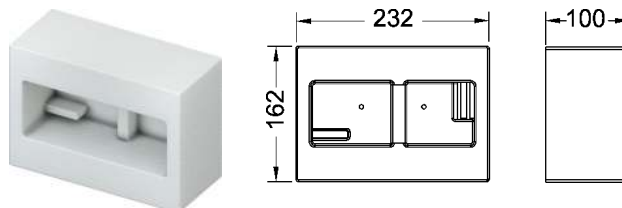

Wandopbouw ten minste 30 mm!

Best.-Nr. **VE 1**
9030029 1 st.

TECEbox aansluitset voor staand toilet met euro-rozet

Aansluitset voor staand toilet, wit, met spoelbuisafdichting en euro-rozet.

Best.-Nr. **VE 1**
9221011 1 st.