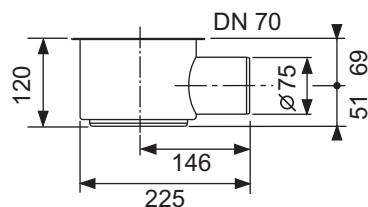

TECEDrainline – Afvoeren

TECEDrainline afvoer "maximaal", DN 70, horizontale afvoer

Afvoer voor montage aan een TECEDrainline douchegoot, afvoer 360° draai-
baar, voor horizontale aansluiting op DN 70 afvoerbuis, met uitneembare
dompelbuis voor sifon.

- constructiehoogte onderkant afvoer tot bovenkant douchegoot = 148 mm
- waterslohoogte = 60 mm, conform DIN EN 1253 > 50 mm

Afvoercapaciteit conform DIN EN 1253, bij 10/20 mm stuwhoogte boven het
rooster:

- designrooster "basic": 1,2/1,4 l/s
- designrooster "steel II": 1,2/1,3 l/s
- tegelgoot "plate"/"plate II": 1,1/1,2 l/s

Best.-Nr.	VE 1	VE 2
650002	1 st.	75 st.

TECEDrainline afvoer "loodrecht", DN 50

Verticale afvoer voor montage aan een TECEDrainline douchegoot, afvoer
360° draaibaar, voor verticale aansluiting op DN 50 afvoerbuis, met uitneem-
bare dompelbuis voor sifon.

- minimale constructiehoogte bovenkant goot tot onderkant bevestigings-
  beugel = 67 mm
- waterslohoogte = 50 mm, conform DIN EN 1253
- vereiste kerngatboring = 130 mm

Afvoercapaciteit conform DIN EN 1253, bij 10/20 mm stuwhoogte boven het
rooster:

- designrooster "basic": 1,3/1,3 l/s
- designrooster "steel II": 1,3/1,3 l/s
- tegelgoot "plate"/"plate II": 1,2/1,2 l/s