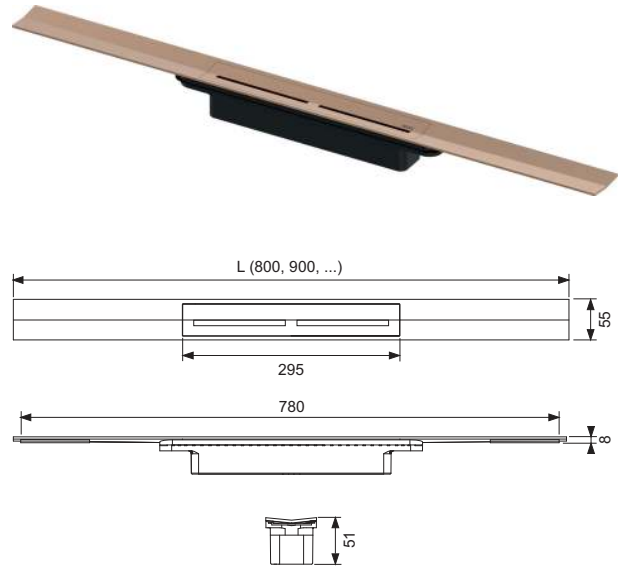

TECEdrainprofiel doucheprofiel met PVD kleur*

Doucheprofiel voor afvoer van het douchewater, voor inbouw in de tegellijm boven de dekvloer en de afdichting.

De PVD-oppervlakken zijn qua kleur afgestemd op de TECESquare II Metall wc-bedieningsplaten en de armaturencollecties van hansgrohe/AXOR. Ze kunnen ook worden gecombineerd met de trendcollecties van toonaangevende armaturenfabrikanten.

Bestaande uit:

- inkortbaar doucheprofiel, schuin aflopend voor een betere waterafvoer en een versterkt zelfreinigend effect
- doucheprofiel in te korten tot ≥ 500 mm
- profieldeksel met "push-functie" voor verwijdering met de hand, belastbaar volgens belastingsklasse K3 - testbelasting 300 kg
- doucheprofiel en profieldeksel, vervaardigd uit edelstaalmateriaal 1.4301 (304) met gekleurde PVD-coating
- verbindingstukken voor verbinding met een TECEdrainprofiel afvoer
- grijpelementen voor eenvoudige montage en een stevige verbinding met de tegellijm
- voor vloerbedekkingen van 8-25 mm (incl. lijmband)
- bij verzonken wandmontage voor wandbekleding van 10 mm (incl. lijmband)
- voor montage aan de muur (gelijk met de muur), of op elke afstand van de muur

Separaat te bestellen:

- TECEdrainprofiel afvoer

Lengte	Breedte	Kleur	Te combineren met	Best.-Nr.	VE 1
800 mm	55 mm	Brushed Black Chrome / Geborsteld Zwart Chroom	hansgrohe / AXOR	670801	1 st.
800 mm	55 mm	Polished Black Chrome / Gepolijst Zwart Chroom	hansgrohe / AXOR	670811	1 st.
800 mm	55 mm	Brushed Gold Optic / Geborsteld Goud Optisch	hansgrohe / AXOR	670802	1 st.
800 mm	55 mm	Polished Gold Optic / Gepolijst Goud Optisch	hansgrohe / AXOR	670812	1 st.
800 mm	55 mm	Brushed Red Gold / Geborsteld Rood Goud	hansgrohe / AXOR	670803	1 st.
800 mm	55 mm	Polished Red Gold / Gepolijst Rood Goud	hansgrohe / AXOR	670813	1 st.
900 mm	55 mm	Brushed Black Chrome / Geborsteld Zwart Chroom	hansgrohe / AXOR	670901	1 st.
900 mm	55 mm	Polished Black Chrome / Gepolijst Zwart Chroom	hansgrohe / AXOR	670911	1 st.
900 mm	55 mm	Brushed Gold Optic / Geborsteld Goud Optisch	hansgrohe / AXOR	670902	1 st.
900 mm	55 mm	Polished Gold Optic / Gepolijst Goud Optisch	hansgrohe / AXOR	670912	1 st.
900 mm	55 mm	Brushed Red Gold / Geborsteld Rood Goud	hansgrohe / AXOR	670903	1 st.
900 mm	55 mm	Polished Red Gold / Gepolijst Rood Goud	hansgrohe / AXOR	670913	1 st.
1000 mm	55 mm	Brushed Black Chrome / Geborsteld Zwart Chroom	hansgrohe / AXOR	671001	1 st.
1000 mm	55 mm	Polished Black Chrome / Gepolijst Zwart Chroom	hansgrohe / AXOR	671011	1 st.
1000 mm	55 mm	Brushed Gold Optic / Geborsteld Goud Optisch	hansgrohe / AXOR	671002	1 st.
1000 mm	55 mm	Polished Gold Optic / Gepolijst Goud Optisch	hansgrohe / AXOR	671012	1 st.
1000 mm	55 mm	Brushed Red Gold / Geborsteld Rood Goud	hansgrohe / AXOR	671003	1 st.
1000 mm	55 mm	Polished Red Gold / Gepolijst Rood Goud	hansgrohe / AXOR	671013	1 st.
1200 mm	55 mm	Brushed Black Chrome / Geborsteld Zwart Chroom	hansgrohe / AXOR	671201	1 st.
1200 mm	55 mm	Polished Black Chrome / Gepolijst Zwart Chroom	hansgrohe / AXOR	671211	1 st.
1200 mm	55 mm	Brushed Gold Optic / Geborsteld Goud Optisch	hansgrohe / AXOR	671202	1 st.
1200 mm	55 mm	Polished Gold Optic / Gepolijst Goud Optisch	hansgrohe / AXOR	671212	1 st.
1200 mm	55 mm	Brushed Red Gold / Geborsteld Rood Goud	hansgrohe / AXOR	671203	1 st.
1200 mm	55 mm	Polished Red Gold / Gepolijst Rood Goud	hansgrohe / AXOR	671213	1 st.