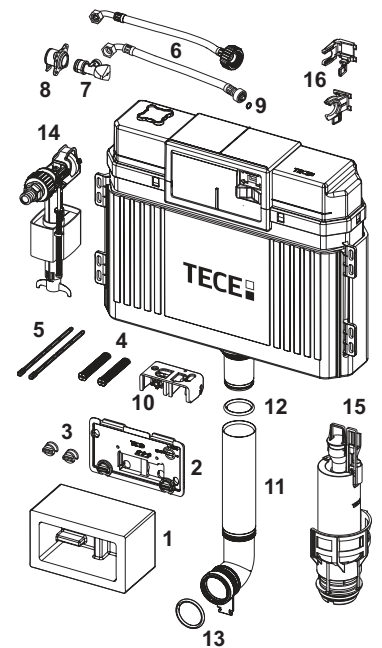

Geldig tot: maart 2021

Pos.	Best.-Nr.	Benaming	VE 1
1	9820027	Ruwbouwbescherming	1 st.
2	9820017	Spatbescherming, compleet	1 st.
3	9820018	Klemschroeven	1 st.
4	9820019	Bevestigingsstangen	1 st.
5	9820022	Bedieningsstangen	1 st.
6	9820026	Gewapende slang 3/8" (tot 2019)	1 st.
	9820374	Gewapende slang M 30 (vanaf 2020)	1 st.
7	9820013	Hoekstopkraan	1 st.
8	9820012	Reservoiraansluiting	1 st.
9	9820025	O-ring	1 st.
10	9820016	Kantelhevel	1 st.
11	9820011	Spoelbuis met O-ring, lengte 269 mm, droge afbouw	1 st.
	9820331	Verlengde valpijp, lengte 369 mm	1 st.
12	9820014	O-ring	1 st.
13	9820015	Afdichting valpijp/toevoerbuis	1 st.
14	9820353	Vulventiel F 10 universeel	1 st.
15	9820223	Spoelklok A 2	1 st.
16	9820372	Vulventielhouder voor Uni-spoelkast (17 mm, 3/8", tot 2019)	1 st.
	9820373	Vulventielhouder voor Uni-spoelkast (27 mm, M 30, vanaf 2020)	1 st.