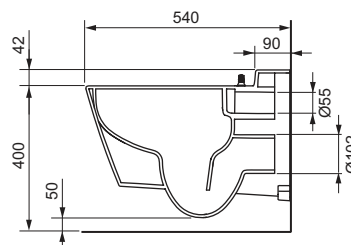

Kenmerken van de toiletspot:

- hangende diepspoel-toiletspot voor 6 en 4,5 liter spoelvolumes
- compact model - diepte 540 mm, bevestigingsafstand 180 mm
- verborgen wandbevestiging en verborgen wateraansluitingen
- randloze toiletspot met geïntegreerd spatscherm
- in de fabriek gegoten en vooraf geplaatste wc-zitting-bevestiging voor TECEone wc-bril met deksel
- Materiaal: Sanitair keramiek, kleur wit
- toiletspot ontworpen voor optimale hygiëne met weinig hoeken, randen en naden
- goedkeuring conform EN 997
- Afmetingen (b x h x d): 358 x 350 x 540 mm

Levering:

- toiletspot inclusief verborgen wc-bevestiging
- voorgesmonteerde wc-zitting-bevestiging
- voorgesmonteerde bedieningsknoppen
- gewapende slangen voor wateraansluiting op de in de handel verkrijgbare hoekstopkranen

Separaat te bestellen:

- TECEone wc-zitting met deksel (bestelnr. 9700600)

Let op:

Voor de douchefunctie moet er van tevoren een aansluiting voor warm en koud water op hoekstopkranen worden gerealiseerd (zie upgradesets). De onderste bevestigingsplaten met bestelnr. 9650109 of 9650110 kunnen met TECElux worden gecombineerd.

Best.-Nr.	VE 1	VE 2	VE 3
9700200	1 st.	4 st.	8 st.