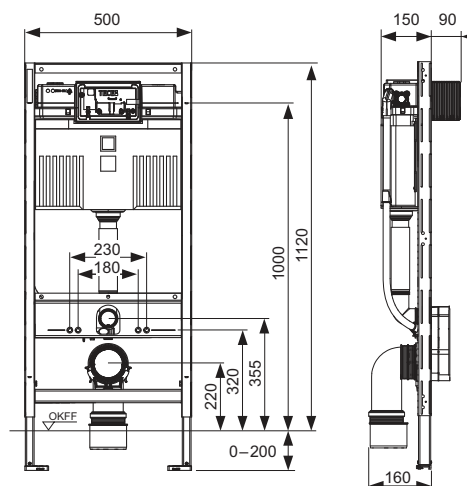

Inbouwframe:

- zelfdragend, gepoedercoat
- 2 bevestigingsbouten en moeren M 12
- wc-afvoerbocht DN 90, inclusief PP overgangsstuk DN 90/100
- overgangsstuk ook geschikt voor horizontale inbouw
- wc-aansluitset DN 90
- mantelbuis voor universele aansluiting douche-wc (aansluitingspositie controleren)
- ruwbouwbeveiliging voor aansluiting douche-wc, inclusief lege contactdoos voor transformator

Het instellen van een verhoogde keramiekbevestiging voor 48 cm zithoogte is mogelijk volgens DIN 18040 (DIN 18040: Barrière vrij bouwen - deel 1: Openbaar toegankelijke gebouwen en werkplaatsen).

Separaat te bestellen:

- wc-bedieningsplaat (zie bedieningsplaten)
- bevestigingsmateriaal voor montage in voorwand, hoekopstelling of in houtprofielwand
- inworpschacht voor reinigingstabletten (optioneel)
- TECEone upgradeset droogbouw (optioneel)

Opmerking:

Bij keramische toiletputten met een klein steunvlak (= afstand vanaf het middelpunt tussen de bevestigingsschroeven tot aan de onderkant van het steunvlak niet groter dan 18 cm), bijv. V & B Memento, Subway 2.0, moet de set stalen steunen 9041029 in het onderste deel van de bouwconstructie worden aangebracht.

Best.-Nr.		VE 1	VE 2	VE 3
9300300	NIEUW	1 st.	10 st.	60 st.