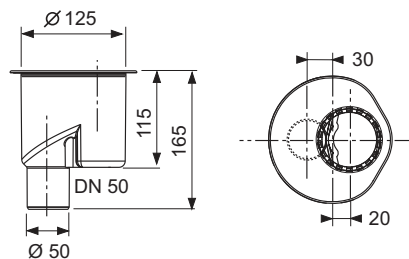

Best.-Nr.	VE 1	VE 2
650003	1 st.	175 st.