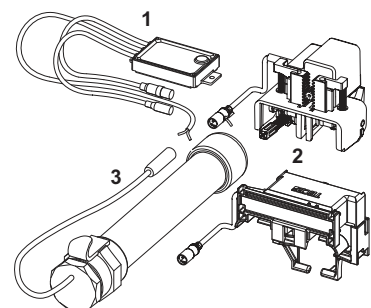

9240356 – TECEplanus spoeling op afstand via een met een kabel verbonden elektronische drukknop, 6 V-batterij

Geldig vanaf: januari 2020

Pos.	Best.-Nr.	Benaming	VE 1
1	9820460	Elektronica, batterij en netvoeding (vanaf 01/2020), bedraad	1 st.
2	9820284	Aandrijfmotor	1 st.
	9820493*	Aandrijfmotor voor TECE-spoelkast (bouwdiepte 13 en 8 cm)	NIEUW 1 st.
3	9820202	Batterijvak, lang	1 st.