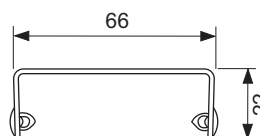

TECEDrainline – Designrooster, recht

TECEDrainline designrooster "basic", voor douchegoot, gepolijst/geborsteld rvs, recht

Designrooster voor TECEDrainline douchegoot (recht) van gepolijst/geborsteld rvs, belastbaar volgens klasse K3 (testlast 300 kg).

Nominale lengte	Uitvoering	Best.-Nr.	VE 1
700 mm	Gepolijst	600710	1 st.
700 mm	Geborsteld	600711	1 st.
800 mm	Gepolijst	600810	1 st.
800 mm	Geborsteld	600811	1 st.
900 mm	Gepolijst	600910	1 st.
900 mm	Geborsteld	600911	1 st.
1000 mm	Gepolijst	601010	1 st.
1000 mm	Geborsteld	601011	1 st.
1200 mm	Gepolijst	601210	1 st.
1200 mm	Geborsteld	601211	1 st.
1500 mm	Gepolijst	601510	1 st.
1500 mm	Geborsteld	601511	1 st.

TECEDrainline designrooster "drops", voor douchegoot, gepolijst/geborsteld rvs, recht

Designrooster voor TECEDrainline douchegoot (recht) van gepolijst/geborsteld rvs, belastbaar volgens klasse K3 (testlast 300 kg).

Nominale lengte	Uitvoering	Best.-Nr.	VE 1
700 mm	Gepolijst	600730	1 st.
700 mm	Geborsteld	600731	1 st.
800 mm	Gepolijst	600830	1 st.
800 mm	Geborsteld	600831	1 st.
900 mm	Gepolijst	600930	1 st.
900 mm	Geborsteld	600931	1 st.
1000 mm	Gepolijst	601030	1 st.
1000 mm	Geborsteld	601031	1 st.
1200 mm	Gepolijst	601230	1 st.
1200 mm	Geborsteld	601231	1 st.
1500 mm	Gepolijst	601530	1 st.
1500 mm	Geborsteld	601531	1 st.