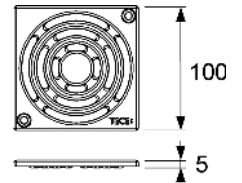

- afmeting = 100 x 100 mm (buitenafmetingen)
- gepolijst oppervlak
- belastbaar volgens klasse K3 (tot 300 kg)
- inclusief rvs schroeven met verzonken kop en zelftappende draadbussen

Best.-Nr.	VE 1
3665000	1 st.