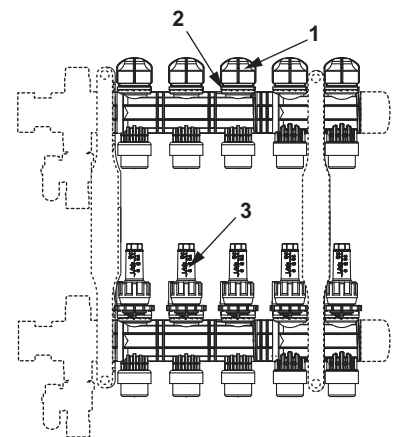

TECEfloor kunststof verdeler, uitbreidingseenheid met flowmeters

Pos.	Best.-Nr.	Benaming	VE 1
1	77990062	Dop retourventiel	1 st.
2	77990017	Thermostatische insert voor kunststof vloerverwarmingsverdeler	1 st.
3	77990016	Flowmeter voor kunststof vloerverwarmingsverdeler	1 st.