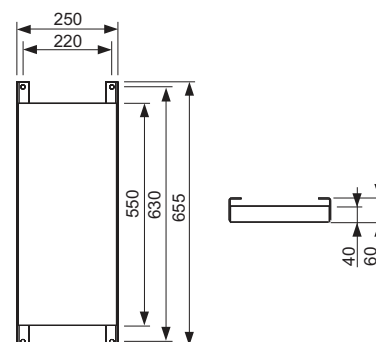

Best.-Nr.	VE 1
9042003	1 st.