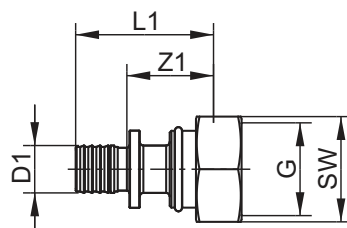

TECEflex draadfitting 3/4" euroconus met losse wartel en TECEflex persfitting van DR messing

Afmeting	Best.-Nr.	Z1	L1	G	SW
14	713614	25	39	3/4"	30
16	713616	25	39	3/4"	30
20	713620	23	40	3/4"	30