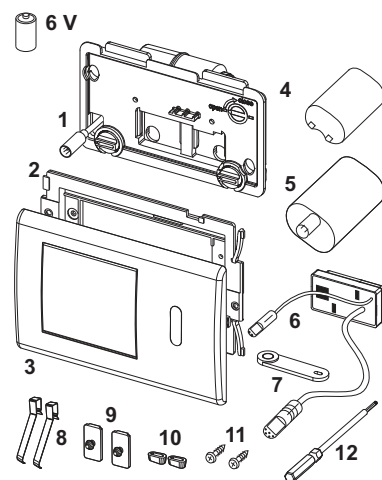

TECEplanus wc-elektronica met infraroodsensor, 6 V-batterij

Pos.	Best.-Nr.	Benaming	VE 1
1	9820140	Motor met spatbescherming	1 st.
2	9820327	Bevestigingsframe	1 st.
3	9820199	Bedieningsplaat geborsteld rvs	1 st.
	9820200	Bedieningsplaat glanzend chroom	1 st.
4	9820092	6 V-batterij 2CR5	1 st.
5	9820195	Batterijvak	1 st.
6	9820198	Infraroodsensor 6 V	1 st.
7	9820080	Programmeersleutel	1 st.
8	9820020	Toetsveren, 2 stuks	1 st.
9	9820021	Aanslagrubber	1 st.
10	9820024	Rubber trillingsdemper, 2 stuks	1 st.
11	9820263	Bevestigingsschroeven	1 st.
12	9820091	Inbussleutel	1 st.