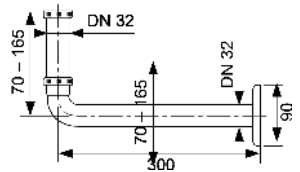

TECEprofil afvoerbocht voor inbouw stankafsluiter

Afvoerbocht 1 1/4" x DN 32 met in hoogte verstelbare stijgleiding en afdekrozet; messing, verchromd.