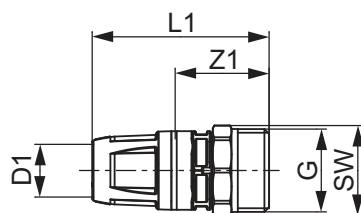

TECElogo-Push overgangskoppeling-euroconus, standaard messing

Afmeting	Best.-Nr.	Z1	L1	G	SW
16 x 3/4"	8610108	30	57	3/4"	27
20 x 3/4"	8610109	30	62	3/4"	27