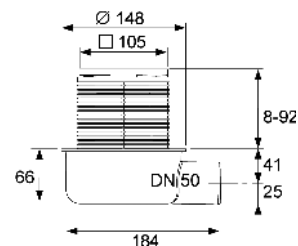

TECEdrainpoint S – Afvoersets

TECEdrainpoint S 50 afvoerset "superlaag"

Afvoerset TECEdrainpoint S 50 horizontaal, "superlaag" DN 50.

Bestaande uit:

- afvoerput DN 50 horizontaal, "superlaag", van kunststof (PP)
- met bevestigingsrand
- met uitneembare sifon
- gereduceerde waterslotheogte = 30 mm
- opzetstuk met roosterrand van kunststof (ABS) en O-ring-afdichting
- TECEdrainpoint S designrooster van getrokken rvs, grondstof 1.4301 (304), afmeting 100 x 100 mm, gepolijst oppervlak, belastbaar volgens klasse K3 (belastbaar tot 300 kg)

Afvoercapaciteit volgens DIN EN 1253 bij 10/20 mm stuwhoogte boven het rooster:

- bij minimale hoogte van het opzetstuk: 0,52/0,61 l/s
- bij maximale hoogte van het opzetstuk: 0,69/1,12 l/s

Levering incl. beschermingsdeksel, beschermingsfolie en montagehandleiding.

Best.-Nr.	VE 1	VE 2
3601050	1 st.	10 st.

TECEdrainpoint S 110 afvoerset "superlaag" met Seal System universele flens*

Afvoerset TECEdrainpoint S 110 horizontaal, zeer vlak DN 50.

Bestaat uit:

- afvoer DN 50 horizontaal, zeer vlak, van kunststof (PP)
- met universele flens voor gelaagde afdichtingen conform DIN 18534 of klemflensafdichtingen
- met kogelgewricht
- met horizontale toevoer DN 40 incl. afsluitstop
- met uitneembare sifon
- gereduceerde waterslotheogte = 30 mm
- opzetstuk met roosterrand van kunststof (ABS) en O-ring
- TECEdrainpoint S designrooster van getrokken rvs, materiaal 1.4301 (304), afmeting 100 x 100 mm, gepolijst oppervlak, belastbaar volgens klasse K3 (tot 300 kg)

Afvoercapaciteit conform DIN EN 1253 bij 10/20 mm stuwhoogte boven het rooster:

- bij een minimale hoogte van het opzetstuk: 0,52/0,61 l/s
- bij een maximale hoogte van het opzetstuk: 0,69/1,12 l/s

Levering incl. beschermingsdeksel, beschermingsfolie en montagehandleiding.

Separaat te bestellen, afhankelijk van het type afdichting:

- Seal System (KIWA gecertificeerde) afdichtingsmanchet voor gelaagde afdichting
- Persringset en afdichtfolie voor het maken van klemflensafdichtingen