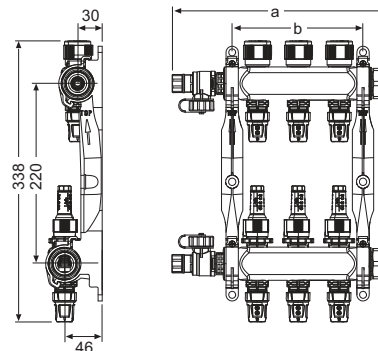

Afmeting	a	b	Best.-Nr.	VE 1
2 verwarmingsgroepen	215 mm	115 mm	77311102	1 st.
3 verwarmingsgroepen	265 mm	165 mm	77311103	1 st.
4 verwarmingsgroepen	315 mm	215 mm	77311104	1 st.
5 verwarmingsgroepen	365 mm	265 mm	77311105	1 st.
6 verwarmingsgroepen	415 mm	315 mm	77311106	1 st.
7 verwarmingsgroepen	464 mm	365 mm	77311107	1 st.
8 verwarmingsgroepen	515 mm	415 mm	77311108	1 st.
9 verwarmingsgroepen	565 mm	465 mm	77311109	1 st.
10 verwarmingsgroepen	615 mm	515 mm	77311110	1 st.
11 verwarmingsgroepen	665 mm	565 mm	77311111	1 st.
12 verwarmingsgroepen	715 mm	615 mm	77311112	1 st.