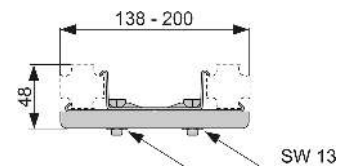

TECEprofil universeel verbindingselement

Voor verbinding van TECEprofil profielbuizen in elke gewenste hoek. Voorge-monteerd bevestigingsselement van verzinkt staal.

Best.-Nr.	VE 1	VE 2
9018002	6 st.	30 st.