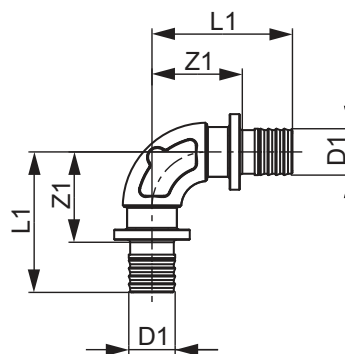

TeceFlex knie 90° stromend van brons/silicium brons

Afmeting	Best.-Nr.	Z1	L1
16 x 16	707316	26	41
20 x 20	707320	28	45
25 x 25	707325	33	57
32 x 32	707332	39	70
40 x 40	707340	49	82
50 x 50	707350	55	93
63 x 63	707363	61	107