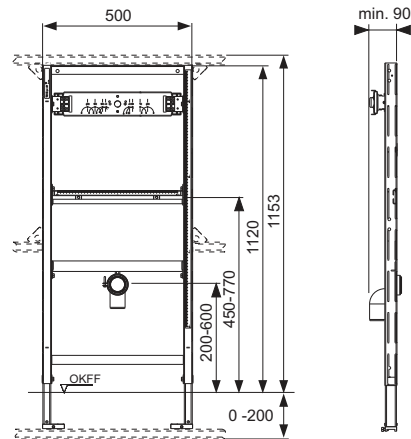

TECEprofil urinoir-inbouwframe voor opbouw drukspoeler, bouwhoogte 1120 mm

Urinoirinbouwframe voor bevestiging van opbouwdruckspoeler. Voor bevestiging aan TECEprofil profielbuizen of voor inbouw in metaal- en houtprofielwanden.
en in voorwand- of hoekopstelling.

Compleet voorgemonteerd inbouwframe bestaande uit:

- zelfdragend inbouwframe met gepoedercoat oppervlak
- 2 verstelbare steunvoeten voor een vloerconstructie van 0-200 mm
- 2 bevestigingsbouten M8
- traploos verstelbare bevestigingsrails
- traploos in hoogte verstelbare afvoeraansluiting
- HT afvoerbocht DN 50 inclusief ruwbouwstop
- bevestigingsmateriaal voor urinoir

Separaat te bestellen:

- bevestigingsmateriaal voor montage in voorwand, hoekopstelling of in houtprofielwand
- twee in diepte verstelbare voorwandbevestigingen voor inbouwframes

Best.-Nr.	VE 1	VE 2	VE 3
9320010	1 st.	10 st.	60 st.