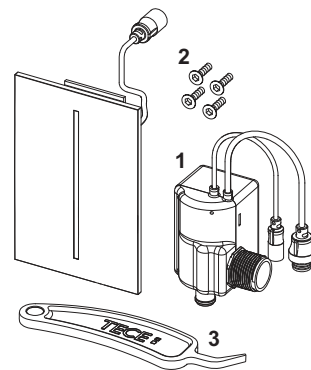

Urinoir-bedieningsplaat – Reserveonderdelen

Bedieningsplaten

TECEfilo-Velvet urinoir-elektronica 230 V-net

Pos.	Best.-Nr.	Benaming	VE 1
1	9820533	Ventieleenheid 230 V- lichtnet	1 st.
2	9820554	Bevestigingsschroeven	1 st.
3	9820390	Demontage- en programmeersleutel	1 st.