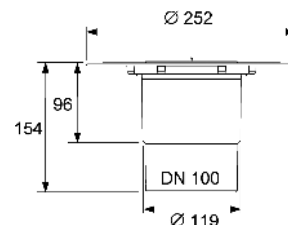

Best.-Nr.	VE 1
3607600	1 st.