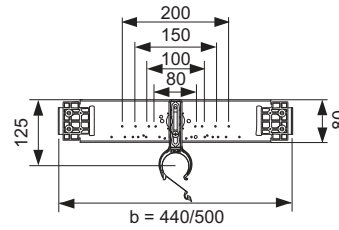

TECEprofil – Aansluitelementen voor wastafel

TECEprofil aansluitelement voor wastafel

Akoestisch ontkoppelde bevestigingsplaat van verzinkt staal, voor de montage van muurplaten, incl. voorgesmonteerde afvoerhouder, voor inbouw in C-profielwanden.

Separaat te bestellen:

- muurplaten TECEflex 16 x 1/2", TECE 1/2" x 1/2", TECElogo 16 x 1/2" of TECElogo 20 universele aansluiting x 1/2"
- afvoerbocht DN 50/40
- rubber manchet NB 30/50

Afmeting	Best.-Nr.	VE 1	VE 2
440 mm	9020048	1 st.	10 st.
500 mm	9020054	1 st.	10 st.

TECEprofil wastafelframe voor inbouw in metaal- of houtprofielwanden

Voorgesmonteerd inbouwframe bestaande uit:

- inbouwframe met gepoedercoat oppervlak
- 2 bevestigingsbouten M 10, in hoogte en zijdelings verstelbare afstandsmaat
- bevestigingsplaat voor kranen
- aansluitbocht DN 40/50 met rubber manchet NW 30/50, ruwbouwstop

Separaat te bestellen:

- muurplaten TECEflex 16 x 1/2", TECE 1/2" x 1/2", TECElogo 16 x 1/2" of TECElogo 20 universele aansluiting x 1/2"