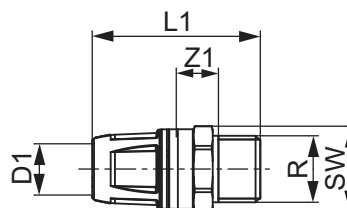

TECElogo-Push nippel roestvast staal 1.4401

Afmeting	Best.-Nr.	Z1	L1	SW
16 x R 1/2"	8710120	13	53	24
20 x R 3/4"	8710122	13	59	30
25 x R 1"	8710124	14	65	34