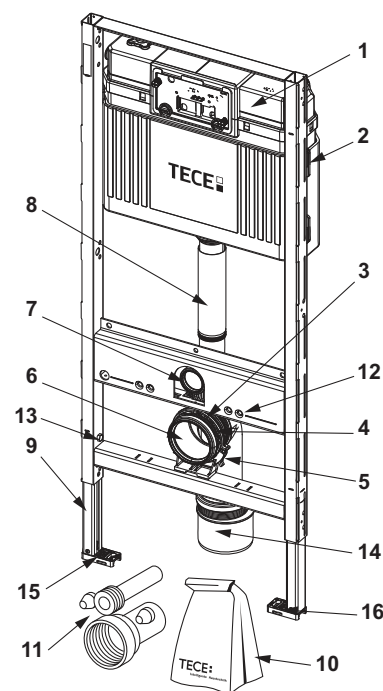

9300000 – TECEprofil wc-inbouwframe met Uni-spoelkast, bouwhoogte 1120 mm

Pos.	Best.-Nr.	Benaming	VE 1
1	9820103	Uni-spoelkast 1120 mm	1 st.
2	9820040	Montageset voor Uni-spoelkast	1 st.
3	9820041	Houder voor wc-afvoerbocht (tot 03/2017)	1 st.
	9820348	Houder voor wc-afvoerbocht, onder (vanaf 04/2017)	1 st.
4	9820042	Houder voor wc-afvoerbocht (tot 03/2017)	1 st.
5	9820134	WC-afvoerbocht DN 90 (PP)	1 st.
6	9820139	Afdichting voor wc-afvoerbocht/afvoerbuis DN 90	1 st.
7	9820015	Afdichting valpijp/toevoerbuis	1 st.
8	9820011	Spoelbuis met O-ring, lengte 269 mm, droge afbouw	1 st.
9	9820335	C-profiel voor voetsteun voor inbouwreservoir	1 st.
10	9820043	Zak met bevestigingsmateriaal etc. voor inbouwreservoir	1 st.
11	9820057	Aansluitset DN 90 voor wc	1 st.
12	9820071	Klinkmoer	1 st.
13	9820447	Voetrem met stalen veer	1 st.
14	9820136	Adapter DN 90/DN 100 (PP)	1 st.
15	9820332	Voetsteun links	1 st.
16	9820333	Voetsteun rechts	1 st.