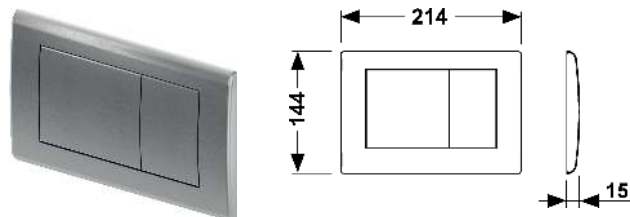

TECEplanus wc-bedieningsplaat voor duospoeltechniek

Onzichtbaar vastschroefbare rvs bedieningsplaat voor TECE reservoir, voor front- of planchetbediening, met twee toetsen die elk zijn voorzien van een rubber stoortrand. Inclusief bedieningsstangen en bevestigingsmateriaal. Te combineren met inworpschacht voor reinigingstabletten.
Afmetingen (b x h x d): 214 x 144 x 15 mm

Kleur	Showroommodel	Best.-Nr.	VE 1	VE 2
Zijde wit mat	Ja	9240322	1 st.	10 st.
Wit glanzend	Ja	9240324	1 st.	10 st.
Rvs geborsteld	Ja	9240320	1 st.	10 st.
Glanzend chroom	Ja	9240321	1 st.	10 st.
Antiek koper	Ja	9240365	1 st.	10 st.
Oud messing	Ja	9240366	1 st.	10 st.

Informatie over showroommodellen vindt u in het hoofdstuk "Showroommodellen".

TECEplanus wc-bedieningsplaat voor enkelspoeltechniek

Onzichtbaar vastschroefbare rvs bedieningsplaat voor TECE reservoir, voor front- of planchetbediening, met twee toetsen die elk zijn voorzien van een rubber stoortrand. Inclusief bedieningsstang en bevestigingsmateriaal. Te combineren met inworpschacht voor reinigingstabletten.
Afmetingen (b x h x d): 214 x 144 x 15 mm