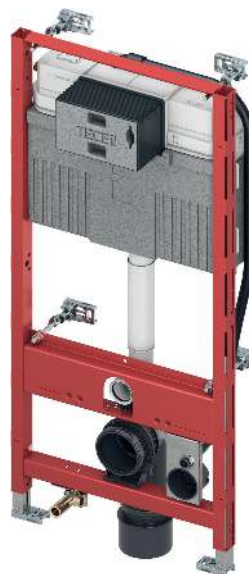

Inbouwframe:

- zelfdragend, gepoedercoat
- 2 bevestigingsbouten en moeren M 12
- wc-afvoerbocht DN 90, inclusief PP overgangsstuk DN 90/100
- overgangsstuk ook geschikt voor horizontale inbouw
- wc-aansluitgarnituur DN 90, inclusief ruwbouwstop
- voorgemonteerde stuurstroomkabel voor het activeren van de automatische spoeling bij een TOTO Neorest Washlet (WC) AC 2.0/EW 2.0
- voorgemonteerde holle wanddoos voor de stroomvoorziening van de douche-wc
- voorgemonteerde bevestigingsplaat voor de wateraansluiting van de douche-wc
- akoestisch ontkoppelde muurplaat 1/2" x 1/2"
- 4 in diepte verstelbare wandbevestigingshaken

Het instellen van een verhoogde keramiekbevestiging voor 48 cm zithoogte is mogelijk volgens DIN 18040 (DIN 18040: Barrière vrij bouwen - deel 1: Openbaar toegankelijke gebouwen en werkplaatsen).

Separaat te bestellen:

- wc-bedieningsplaat (zie bedieningsplaten)
- bevestigingsmateriaal voor montage in voorwand, hoekopstelling of in houtprofielwand
- inworpschacht voor reinigingstabletten (optioneel)

Best.-Nr.		VE 1	VE 2	VE 3
9300344	NIEUW	1 st.	10 st.	60 st.