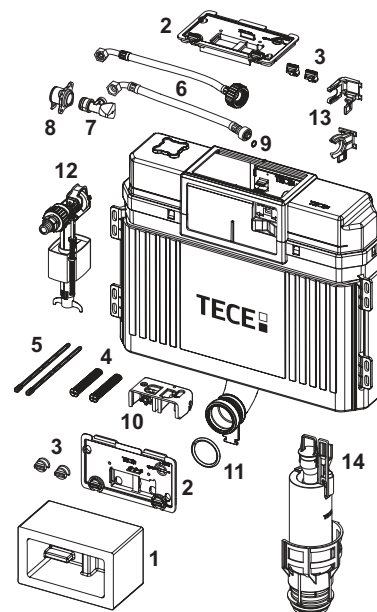

Geldig tot: maart 2021

Pos.	Best.-Nr.	Benaming	VE 1
1	9820027	Ruwbouwbescherming	1 st.
2	9820017	Spatbescherming, compleet	1 st.
3	9820018	Klemschroeven	1 st.
4	9820019	Bevestigingsstangen	1 st.
5	9820022	Bedieningsstangen	1 st.
6	9820026	Gewapende slang 3/8" (tot 2019)	1 st.
	9820374	Gewapende slang M 30 (vanaf 2020)	1 st.
7	9820013	Hoekstopkraan	1 st.
8	9820012	Reservoiraansluiting	1 st.
9	9820025	O-ring	1 st.
10	9820016	Kantelhevel	1 st.
11	9820015	Afdichting valpijp/toevoerbuis	1 st.
12	9820353	Vulventiel F 10 universeel	1 st.
13	9820372	Vulventielhouder voor Uni-spoelkast (17 mm, 3/8", tot 2019)	1 st.
	9820373	Vulventielhouder voor Uni-spoelkast (27 mm, M 30, vanaf 2020)	1 st.
14	9820223	Spoelklok A 2	1 st.