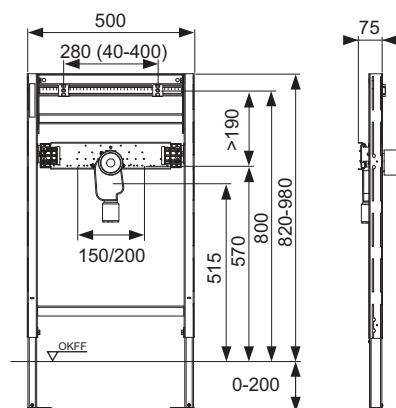

TECEprofil wastafel inbouwframe met inbouwstankafsluiter, bouwhoogte 820-980 mm

Wastafelmodule voor bevestiging aan TECEprofil- profielbuizen of voor de inbouw in metaal- of houtprofielwanden en als voorwand of hoekopstelling. Voor de montage van een onderrijdbare wastafelopstelling volgens DIN 18040-1 (Barrièrevrij bouwen - Deel 1: Openbaar toegankelijke gebouwen)

Compleet voorgemonteerde eenheid, bestaande uit:

- zelfdragend inbouwframe, gepoedercoat oppervlak
- 2 bevestigingsbouten M 10, in hoogte en zijdelings verstelbare afstandsmaat
- akoestisch ontkoppelde bevestigingsplaat voor kranen voor het bevestigen van muurplaten, steekmaten 150 mm en 200 mm
- inbouwstankafsluiter DN 50 met uitneembaar sifoninzetstuk NW 30 (tevens afdichting) inclusief ruwbouwstop

Separaat te bestellen:

- muurplaten TECEflex 16 x 1/2", TECE 1/2" x 1/2", TECElogo 16 x 1/2" of TECElogo 20 universele aansluiting x 1/2"
- aansluitbocht voor inbouwstankafsluiter 9080001
- bevestigingsmateriaal voor montage in voorwand, hoekopstelling of in houtprofielwand

Best.-Nr.	VE 1	VE 2	VE 3
9310019	1 st.	10 st.	60 st.