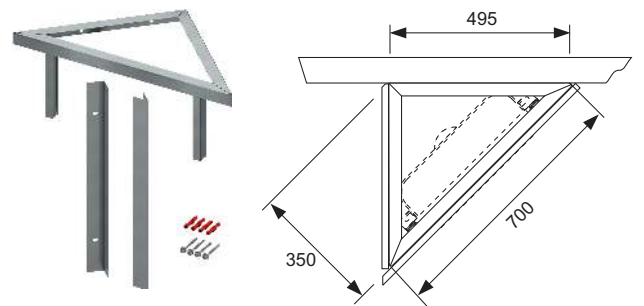

TECEprofil wandbevestiging voor hoekmontage van wc-inbouwframe

Voor het bevestigen van een TECEprofil inbouwreservoir onder een hoek van 45° aan een massieve wand of gipswand. Er hoeft slechts één zijsteun aan de wand te worden geschroefd.

Compleet voorgemonteerd bevestigingselement bestaande uit:

- verzinkte montagebeugel, in hoogte verstelbaar voor aanpassing aan het tegelpatroon
- verzinkte profielen voor het bevestigen van de bekleding
- bevestigingsmateriaal voor wandmontage

Best.-Nr.	VE 1
9380004	1 st.

TECEprofil wandbevestiging voor variabele hoekmontage van wc-inbouwframe

Voor het bevestigen van een TECEprofil inbouwreservoir in een hoekopstelling. Bij alle inbouwreservoirs levert dit een ruimtebesparing op en wordt er vrije ruimte achter het inbouwreservoir gecreëerd voor het wegwerken van leidingen.

Bestaande uit:

- 2 wandbevestigingen voor hoekmontage met variabele hoek
- bevestigingsmateriaal voor voorwandmontage