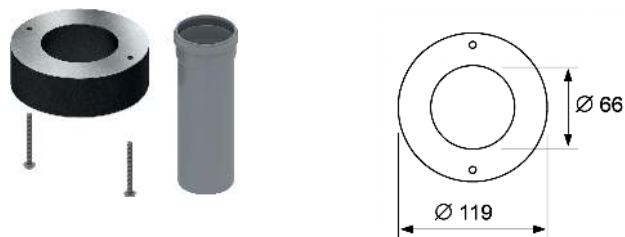

TECEDrainpoint S – Toebehoren

TECEDrainpoint S Firestop EI 120 DN 50

TECEDrainpoint S brandmanchet voor de directe montage aan de afvoer, DN 50 verticaal, voor hoog brandwerende afscherming van verdieping doorvoeringen tot 120 minuten brandwerend. Classificering DIN EN 13501 voor brandwering klasse 120. Europees Technische Certificering (ETA-11/0437). Set bestaande uit brandwerende manchet, 2 kruiskopschroeven, aftekenmal en 150 mm PP-HT afvoerbuis DN 50 DIN EN 1451.

Noodzakelijke kernboring: Diameter 120 mm (min = 119 mm, max = 123 mm)

Toepassingsgebied: Massieve vloeren van 150 tot 325 mm Totaaldikte.

Geen aanstorten of opvullen van tussenruimte noodzakelijk.

Best.-Nr.	VE 1	VE 2
3690050	1 st.	50 st.

TECEDrainpoint S brandwerende manchet DN 70/DN 100

Brandwerende manchet voor montage onder het plafond, bij gebruik van de verticale TECEDrainpoint S bodemafvoeren DN 70 en DN 100 in combinatie met een PP-HT afvoerbuis conform EN 1451. Voor het brandwerend afdichten van doorvoeringen in massieve plafonds tot 120 minuten. Classificering DIN EN 13501 voor brandweringklasse EI 120-U/U. Europees Technische Certificering (ETA-18/0537).

Noodzakelijke kernboring:

- DN 70: Diameter 122 mm
- DN 100: Diameter 132 mm

Toepassingsgebied:

Massieve plafonds $\geq$ 200 mm dikte

Tussenruimte hoeft niet te worden opgevuld met mortel of vulmiddel.