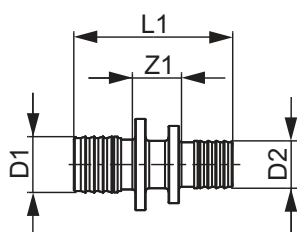

TECEflex verloopsok

Afmeting	Brons/Silicium brons			PPSU			Standaard messing		
	Best.-Nr.	Z1	L1	Best.-Nr.	Z1	L1	Best.-Nr.	Z1	L1
16 x 14	-	-	-	736501	18	47	-	-	-
20 x 14	-	-	-	736502	19	50	-	-	-
20 x 16	706603	14	45	736503	15	50	766503	14	45
25 x 16	706604	15	53	736504	15	56	766504	15	53
25 x 20	706605	15	56	736505	16	58	766505	15	56
32 x 20	706606	16	64	736506	23	70	766506	16	64
32 x 25	706607	18	72	736507	23	75	766507	18	72
40 x 32	706608	22	87	736508	27	87	766508	22	87
50 x 40	706609	25	97	-	-	-	766509	25	97
63 x 50	706610	26	110	-	-	-	-	-	-