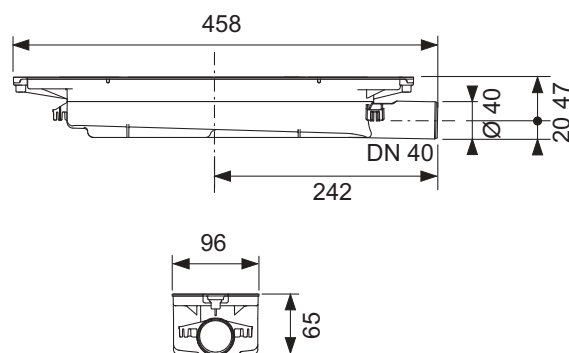

TECEdrainprofile – Afvoeren

TECEdrainprofile afvoer “laag”, DN 40, horizontale afvoer*

Afvoer voor TECEdrainprofile doucheprofielen, voor inbouw in een dekvloer, voor zijaansluiting aan een DN 40 afvoer. Met Seal System afdichtingsmanchet (in de fabriek gemonteerd) voor uitvoering van een aansluiting conform DIN 18534 aan de gelaagde afdichting.

- min. constructiehoogte 65 mm (onderkant afvoer tot bovenkant dekvloer)
- afvoercapaciteit $\geq 0,48/\geq 0,56$ l/s (conform EN 1253 bij 10/20 mm stuwhoogte boven profieldeksel)
- sperwaterhoogte 30 mm
- verwijderbare stankafsluiter
- dekvloerverankering geïntegreerd
- meegegoten bevestigde en klikbare afdichtingsmanchet met Seal System
- passend geprefabriceerde geluiddempingsstroken
- bouwbeschermingsafdekking
- verschuifbaar/beweegbare afdichting voor verbinding met TECEdrainprofile doucheprofiel ter compensatie van bouwtoleranties

Separaat te bestellen:

- stelootjes (optioneel)
- geluiddempingsmat Drainbase (optioneel)

Best.-Nr.	VE 1
673001	1 st.