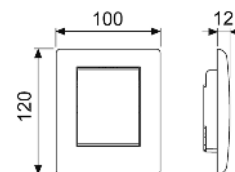

TECEplanus urinoirbedieningsplaat incl. cartouche

Bedieningsplaat voor TECE urinoir-drukspoelerbehuizing U 1; drukspoeler klasse 1,5 en 4 (DIN EN 12541); spoelhoeveelheid instelbaar op 1, 2 of 4 liter; toepasbaar vanaf een minimale stromingsdruk van 0,5 bar.

Bestaande uit:

- cartouche voor drukspoeler
- vastschroefbare rvs bedieningsplaat
- bedieningsstang en bevestigingsmateriaal

Afmetingen (b x h x d): 100 x 120 x 12 mm

Kleur	Showroommodel	Best.-Nr.	VE 1	VE 2
Zijdewit mat	Ja	9242312	1 st.	15 st.
Wit glanzend	Ja	9242314	1 st.	15 st.
Rvs geborsteld	Ja	9242310	1 st.	15 st.
Glanzend chroom	Ja	9242311	1 st.	15 st.

Informatie over showroommodellen vindt u in het hoofdstuk "Showroommodellen".