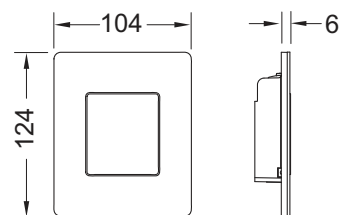

Bestaande uit:

- cartouche voor drukspoeler
- zeer vlakke metalen bedieningsplaat, constructiehoogte 6 mm
- bedieningsstang en bevestigingsmateriaal

Afmetingen (b x h x d): 104 x 124 x 6 mm

Kleur	Showroommodel	Best.-Nr.	VE 1	VE 2
Wit glanzend	—	9242432	1 st.	15 st.
Mat wit	—	9242433	1 st.	15 st.
Rvs geborsteld	—	9242430	1 st.	15 st.
Rvs geborsteld (met beschermlaag tegen vingerafdrukken)	Ja	9242434	1 st.	15 st.
Glanzend chroom	—	9242431	1 st.	15 st.
Zwart mat	—	9242435	NIEUW 1 st.	15 st.