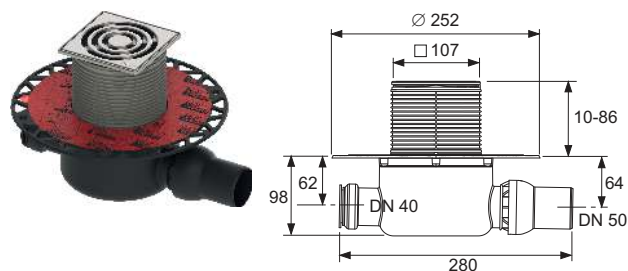

TECEDrainpoint S 122 afvoerset "normaal" met Seal System universele flens en rvs roosterrand*

Afvoerset TECEDrainpoint S 122 horizontaal, normaal, DN 50, rvs roosterrand met rvs rooster en 2-traps membraansifon.

- afvoer DN 50 horizontaal, normaal, van kunststof (PP)
- met universele flens voor gelaagde afdichtingen conform DIN 18534 of klemflensafdichtingen
- met kogelgewricht
- met horizontale toevoer DN 40 incl. afsluitstop
- met uitneembare 2-traps membraansifon
- waterslotheogte = 50 mm conform DIN EN 1253 en extra zelfsluitend membraan
- opzetstuk van kunststof (ABS) en O-ring
- roosterrand van getrokken rvs, materiaal 1.4301 (304) voor roosters van 100 x 100 mm
- TECEDrainpoint S designrooster van getrokken rvs, materiaal 1.4301 (304), afmeting 100 x 100 mm, gepolijst oppervlak, belastbaar volgens klasse K3 (tot 300 kg)

Afvoercapaciteit conform DIN EN 1253 bij 10/20 mm stuwhoogte boven het rooster:

- bij een minimale hoogte van het opzetstuk: 0,54/0,85 l/s
- bij een maximale hoogte van het opzetstuk: 0,71/1,35 l/s

Levering incl. beschermingsdeksel, beschermingsfolie en montagehandleiding.

Separaat meebestellen, afhankelijk van de uitvoering:

- Seal System (KIWA gecertificeerde) afdichtingsmanchet voor gelaagde afdichting
- persringset en afdichtfolie voor het maken van klemflensafdichtingen

Best.-Nr.	VE 1	VE 2
3601202	1 st.	10 st.