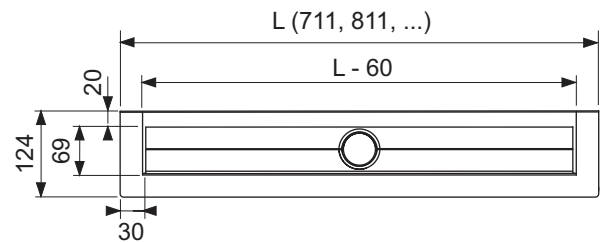

TECEdrainline douchegoot, recht, met muurflens en Seal System afdichtingsband*

Rechte douchegoot met wandkant voor inbouw in een dekvloer, met flens en Seal System afdichtingsband, voor het maken van een zekere en onafhankelijk geteste afdichting van de TECEdrainline douchegoot.

Bestaande uit:

- douchegoot met flens van gepolijst rvs, materiaal 1.4301 (304)
- Seal System afdichtingsband met vlieslaag voor het aanbrengen in vloeibare of baanvormige gelaagde afdichtingen
- bevestigingsbeugels voor verankering in de dekvloer en voor het monteren van optionele stelootjes
- afvoeraansluiting in het midden
- schuin aflopend voor een betere waterafvoer en een versterkt zelfreinigend effect
- afdichting

Ruwbouw lengte incl. flens = 711, 811, ... mm

Zichtlengte na inbouw = 651, 751, ... mm

Ruwbouw breedte incl. flens = 124 mm

Zichtbreedte na inbouw = 69 mm

Constructiehoogte tot bovenkant afgewerkte vloer (afhankelijk van de afvoer):

- 67 mm afvoer "loodrecht"
- 68,5 mm afvoer "superlaag"
- 95 mm afvoer "minimaal"
- 120 mm afvoer "normaal"

Let op: Niet compatibel met de afvoer "maximaal"!

Separaat te bestellen:

- designrooster of tegelgoot
- afvoer
- stelootjes (optioneel)

Nominale lengte	Totale lengte L	Zichtlengte na inbouw		Best.-Nr.	VE 1	VE 2
		L - 60 mm				
700 mm	711 mm	651 mm		600701	1 st.	32 st.
800 mm	811 mm	751 mm		600801	1 st.	32 st.
900 mm	911 mm	851 mm		600901	1 st.	32 st.
1000 mm	1011 mm	951 mm		601001	1 st.	32 st.
1200 mm	1211 mm	1151 mm		601201	1 st.	16 st.
1500 mm	1511 mm	1451 mm		601501	1 st.	16 st.

Speciale lengtes, exclusieve designs

Op verzoek vervaardigen we ook speciale lengtes en individuele roosterdesigns. U vindt het bijbehorende bestelformulier als download op onze website en in onze product-database. De prijzen hiervoor zijn op aanvraag bij ons verkrijgbaar. De levertijd bedraagt ca. 4-6 weken vanaf het moment dat alle details zijn vastgelegd en de opdracht is verleend. Alle speciale lengtes en producten die op maat worden gemaakt, kunnen na het verlenen van de opdracht niet meer worden geannuleerd of getourneerd. Afwijkende maatvoering mogelijk: tot 1500 mm.