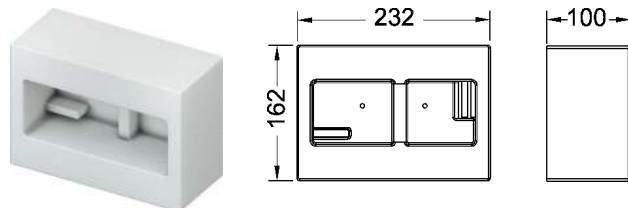

Best.-Nr.	VE 1
9030029	1 st.