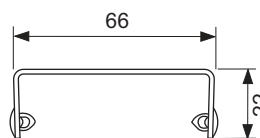

TECEDrainline – Designrooster, recht

TECEDrainline designrooster "basic", voor douchegoot, gepolijst/geborsteld rvs, recht

Designrooster voor TECEDrainline douchegoot (recht) van gepolijst/geborsteld rvs, belastbaar volgens klasse K3 (testlast 300 kg).

Nominale lengte	Uitvoering	Best.-Nr.	VE 1
700 mm	Gepolijst	600710	1 st.
700 mm	Geborsteld	600711	1 st.
800 mm	Gepolijst	600810	1 st.
800 mm	Geborsteld	600811	1 st.
900 mm	Gepolijst	600910	1 st.
900 mm	Geborsteld	600911	1 st.
1000 mm	Gepolijst	601010	1 st.
1000 mm	Geborsteld	601011	1 st.
1200 mm	Gepolijst	601210	1 st.
1200 mm	Geborsteld	601211	1 st.
1500 mm	Gepolijst	601510	1 st.
1500 mm	Geborsteld	601511	1 st.

TECEDrainline designrooster "drops", voor douchegoot, gepolijst/geborsteld rvs, recht

Designrooster voor TECEDrainline douchegoot (recht) van gepolijst/geborsteld rvs, belastbaar volgens klasse K3 (testlast 300 kg).

Nominale lengte	Uitvoering	Best.-Nr.	VE 1
700 mm	Gepolijst	600730	1 st.
700 mm	Geborsteld	600731	1 st.
800 mm	Gepolijst	600830	1 st.
800 mm	Geborsteld	600831	1 st.
900 mm	Gepolijst	600930	1 st.
900 mm	Geborsteld	600931	1 st.
1000 mm	Gepolijst	601030	1 st.
1000 mm	Geborsteld	601031	1 st.
1200 mm	Gepolijst	601230	1 st.
1200 mm	Geborsteld	601231	1 st.
1500 mm	Gepolijst	601530	1 st.
1500 mm	Geborsteld	601531	1 st.