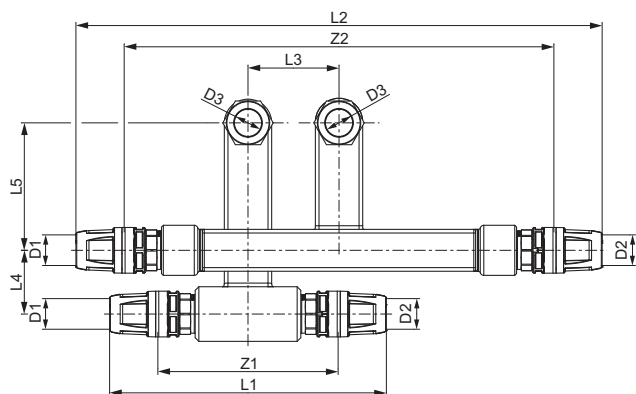

TECElogo-Push radiator-aansluitset

Afmeting	Best.-Nr.	Z1	Z2	L1	L2	L3	L4	L5
16 x 16 x 15 mm Cu	8740421	99	236	152	289	50	35	70
20 x 20 x 15 mm Cu	8740422	100	237	163	300	50	35	70
16 x eindstop x 15 mm koper	8740423	-	-	113	250	50	35	70
Eindstop x 16 x 15 mm koper	8740424	-	-	113	250	50	35	70