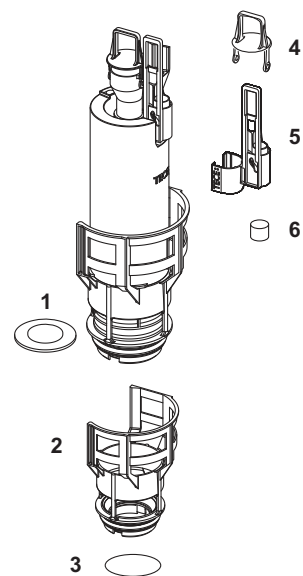

9820223 – TECE spoelklok A 2

Pos.	Best.-Nr.	Benaming	VE 1
1	9820233	Afdichtingsring (spoelklok)	1 st.
2	9820231	Ventielzitting met standaard reduceerring (ø 42 mm)	1 st.
3	9820005	O-ring (ventielzitting)	1 st.
4	9820222	Trekoog	1 st.
5	9820229	Trekstang voor elektronische bediening	1 st.
6	9820420	Extra gewicht kleine trekstang	1 st.