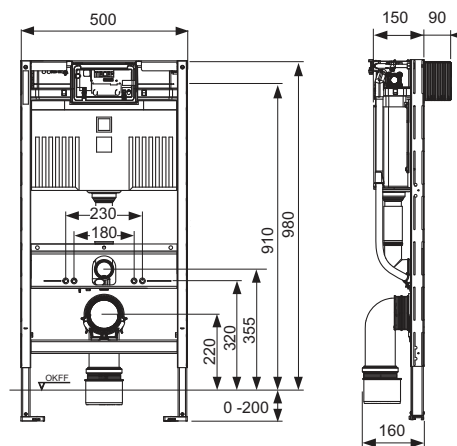

Het instellen van een verhoogde keramiekbevestiging voor 48 cm zithoogte is mogelijk volgens DIN 18040 (DIN 18040: Barrière vrij bouwen - deel 1: Openbaar toegankelijke gebouwen en werkplaatsen).

Separaat te bestellen:

- wc-bedieningsplaat (zie bedieningsplaten)
- inworpschacht voor reinigingstabletten (optioneel, alleen bij frontbediening)
- TECEone upgradeset droogbouw (optioneel)

Opmerking:

Bij keramische toilet potten met een klein steunvlak (= afstand vanaf het middelpunt tussen de bevestigingsschroeven tot aan de onderkant van het steunvlak niet groter dan 18 cm), bijv. V & B Memento, Subway 2.0, moet de set stalen steunen 9041029 in het onderste deel van de bouwconstructie worden aangebracht.

Let op:

Wanneer er bij spoelkasten met een lage inbouwhoogte een bedieningsplaat aan de voorzijde wordt gemonteerd in combinatie met een compacte toilet-pot, dan kan het voorkomen dat de wc-deksel ongewenst vanzelf dichtklapt. Bij gebruik van een compacte keramiek alleen bediening van bovenaf gebruiken.

Best.-Nr.		VE 1	VE 2	VE 3
9300322	NIEUW	1 st.	10 st.	60 st.