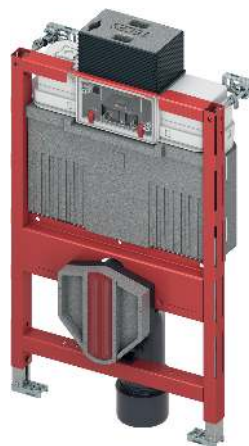

Het instellen van een verhoogde keramiekbevestiging voor 48 cm zithoogte is mogelijk volgens DIN 18040 (DIN 18040: Barrière vrij bouwen - deel 1: Openbaar toegankelijke gebouwen en werkplaatsen).

Separaat te bestellen:

- wc-bedieningsplaat (zie bedieningsplaten)
- inworpschacht voor reinigingstabletten (optioneel, alleen bij frontbediening)
- TECEone upgradeset droogbouw (optioneel)

Opmerking:

Bij keramische toilet potten met een klein steunvlak (= afstand vanaf het middelpunt tussen de bevestigingsschroeven tot aan de onderkant van het steunvlak niet groter dan 18 cm), bijv. V & B Memento, Subway 2.0, moet de set stalen steunen 9041029 in het onderste deel van de bouwconstructie worden aangebracht.

Let op:

Wanneer er bij spoelkasten met een lage inbouwhoogte een bedieningsplaat aan de voorzijde wordt gemonteerd in combinatie met een compacte toilet-pot, dan kan het voorkomen dat de wc-deksel ongewenst vanzelf dichtklapt. Bij gebruik van een compacte keramiek alleen bediening van bovenaf gebruiken.

Best.-Nr.		VE 1	VE 2	VE 3
9300301	NIEUW	1 st.	10 st.	60 st.