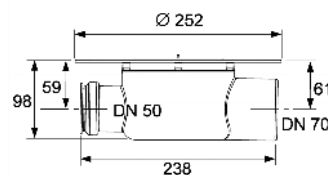

TECEDrainpoint S afvoer DN 70 met Seal System universele flens*

Afvoer TECEDrainpoint S DN 70 horizontaal, van kunststof (PP), getest volgens DIN EN 1253.

- met universele flens voor gelaagde afdichtingen conform DIN 18534 of klemflensafdichtingen
- met horizontale toevoer DN 50 incl. afsluitstop
- met uitneembare sifon
- waterslohoogte = 50 mm conform DIN EN 1253

Afvoercapaciteit conform DIN EN 1253 bij 10/20 mm stuwhoogte boven het rooster:

- bij een minimale hoogte van het opzetstuk: 0,62/1,22 l/s
- bij een maximale hoogte van het opzetstuk: 0,87/1,74 l/s

Levering incl. beschermingsdeksel, beschermingsfolie en montagehandleiding.

Separaat te bestellen – afhankelijk van het type afdichting:

- Seal System afdichtingsmanchet voor beproefde en gecertificeerde zekerheid bij het aanbrengen van gelaagde afdichtingen
- persringset en EPDM folie voor het maken van klemflensafdichtingen

Opmerking:

Afvoercapaciteitswaardes gemeten met opzetstuk en designrooster 150 mm (bestelnr. 3660003), zie gelijknamig hoofdstuk voor overige afvoercapaciteitswaardes.

Best.-Nr.	VE 1
3603500	1 st.

TECEDrainpoint S afvoer DN 70 verticaal met Seal System universele flens*

Afvoer TECEDrainpoint S DN 70 verticaal, van kunststof (PP), getest volgens DIN EN 1253.

- met universele flens voor gelaagde afdichtingen conform DIN 18534 of klemflensafdichtingen
- met uitneembare sifon
- waterslohoogte = 50 mm conform DIN EN 1253

Afvoercapaciteit conform DIN EN 1253 bij 10/20 mm stuwhoogte boven het rooster:

- bij een minimale hoogte van het opzetstuk: 0,47/1,81 l/s
- bij een maximale hoogte van het opzetstuk: 0,63/1,84 l/s

Levering incl. beschermingsdeksel, beschermingsfolie en montagehandleiding.

Noodzakelijke kernboring:
Diameter 122 mm

Separaat te bestellen – afhankelijk van het type afdichting:

- Seal System afdichtingsmanchet voor beproefde en gecertificeerde zekerheid bij het aanbrengen van gelaagde afdichtingen
- persringset en EPDM folie voor het maken van klemflensafdichtingen

Opmerking:

Afvoercapaciteitswaardes gemeten met opzetstuk en designrooster 150 mm (bestelnr. 3660003), zie gelijknamig hoofdstuk voor overige afvoercapaciteitswaardes.