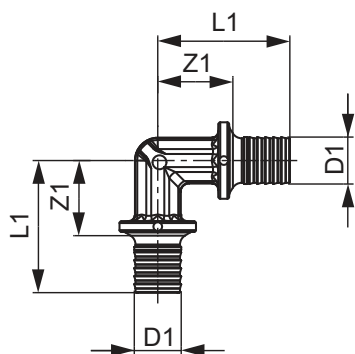

TECEflex knie 90°