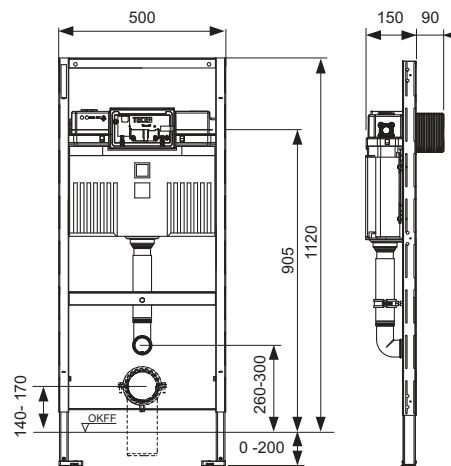

Best.-Nr.		VE 1	VE 2	VE 3
9300388	NIEUW	1 st.	10 st.	60 st.

TECEprofil – WC-inbouwframes

TECEprofil wc-inbouwframe met Octa II-spoelkast, 8 cm, bouw- **NIEUW**
 hoogte 1120 mm

Wc-inbouwframe inclusief "easy fit" bedieningsplaat montage. Voor bevestiging aan TECEprofil profielbuizen of voor inbouw in metaal- of houtprofielwanden en als voorwand- of hoekopstelling; ook geschikt voor losse opstelling.