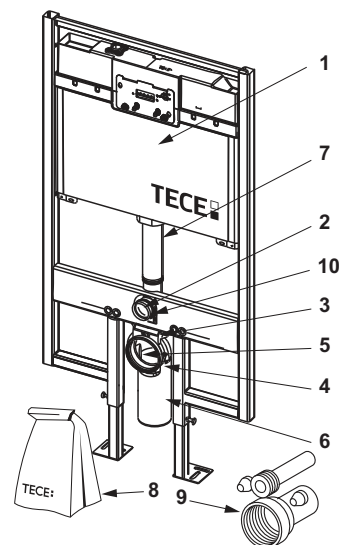

Inbouwframes

TECEconstruct – Reserveonderdelen

9300040 – TECEconstruct wc-inbouwframe met Octa-spoelkast, 8 cm, bouwhoogte 1200 mm

Pos.	Best.-Nr.	Benaming	VE 1
1	9820250	Octa-spoelkast, 8 cm	1 st.
2	9820015	Afdichting valpijp/toevoerbuis	1 st.
3	9820145	Houder voor wc-afvoerbochthouder voor droogbouwmodule, clipbaar	1 st.
4	9820042	Houder voor wc-afvoerbocht (tot 03/2017)	1 st.
5	9820139	Afdichting voor wc-afvoerbocht/afvoerbuis DN 90	1 st.
6	9820150	WC afvoer DN90/90 PE-HD, voor 8 cm reservoir	1 st.
7	9820192	Spoelbuis met O-ring, natte afbouw	1 st.
8	9820147	Toebehoren wc-inbouwframe met Octa-spoelkast, 8 cm (bevestigingsmateriaal etc.)	1 st.
9	9820057	Aansluitset DN 90 voor wc	1 st.
10	9820254	Spoelbuis houder voor wc	1 st.