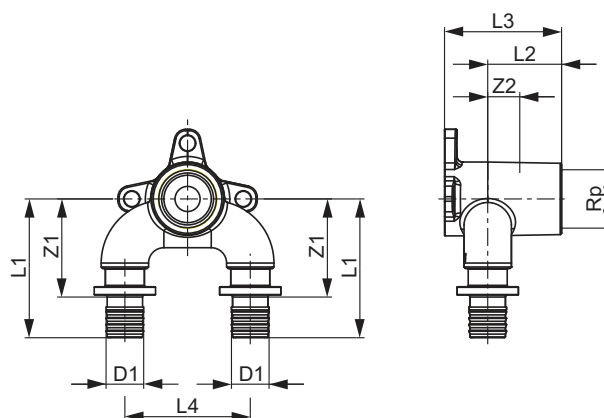

TECEflex dubbele muurplaat stromend van brons/silicium brons

Afmeting	Best.-Nr.	Z1	Z2	L1	L2	L3	L4
16 x Rp 1/2" x 16	708625	37	12	51	27	42	45
20 x Rp 1/2" x 20	708626	26	11	53	26	42	45