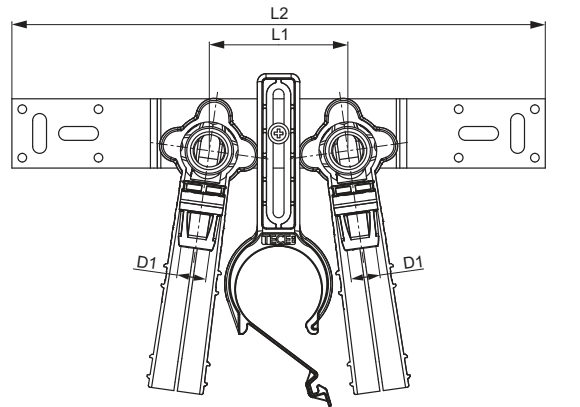

TECElogo-Push geminibeugel, brons/Si-brons

Afmeting	Best.-Nr.	L1	L2	L3	L4
16 x Rp 1/2"	8723101	80	308	144	54