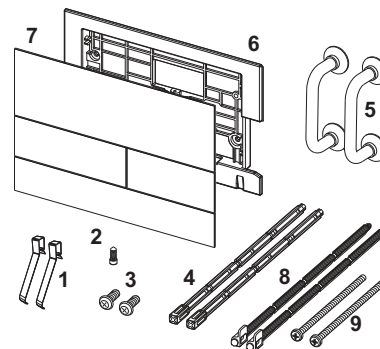

WC-bedieningsplaat – Reserveonderdelen

Bedieningsplaten

TECESquare wc-bedieningsplaat van metaal voor duospoeltechniek

Pos.	Best.-Nr.	Benaming	VE 1
1	9820253	Toetsveren, 2 stuks	1 st.
2	9820249	Borgschroef	1 st.
3	9820263	Bevestigingsschroeven	1 st.
4	9820022	Bedieningsstangen	1 st.
5	9820180	Zuignappen	1 st.
6	9820328	Bevestigingsframe	1 st.
7	9820391	TECESquare metaal, rvs	1 st.
	9820392	TECESquare metaal, glanzend chroom	1 st.
	9820393	TECESquare metaal, wit	1 st.
8	9820498	Bevestigingsstangen "easy fit"	NIEUW 1 st.
9	9820497	Bevestigingsschroeven "easy fit"	NIEUW 1 st.