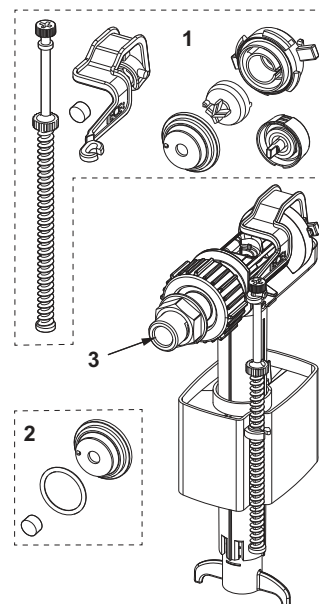

9820353 – TECE vulventiel F 10 universeel

Pos.	Best.-Nr.	Benaming	VE 1
1	9820382	Vulventiel F 10 ventiel-hevelset	1 st.
2	9820383	Vulventiel F 10 afdichtingsset	1 st.
3	9820398	Vulventiel F 10 schroefdraadaansluiting 3/8"	1 st.