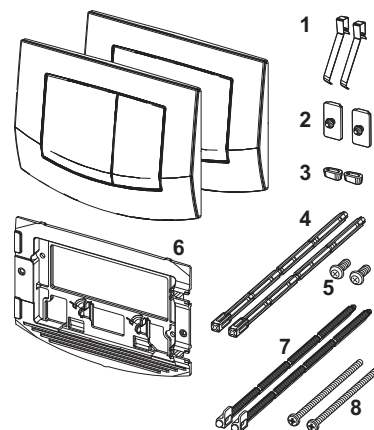

TECEambia wc-bedieningsplaat voor duospoeltechniek
TECEambia wc-bedieningsplaat voor enkelspoeltechniek

Pos.	Best.-Nr.	Benaming	VE 1
1	9820020	Toetsveren, 2 stuks	1 st.
2	9820021	Aanslagrubber	1 st.
3	9820024	Rubber trillingsdemper, 2 stuks	1 st.
4	9820022	Bedieningsstangen	1 st.
5	9820263	Bevestigingsschroeven	1 st.
6	9820326	Bevestigingsframe	1 st.
7	9820498	Bevestigingsstangen "easy fit"	NIEUW 1 st.
8	9820497	Bevestigingsschroeven "easy fit"	NIEUW 1 st.