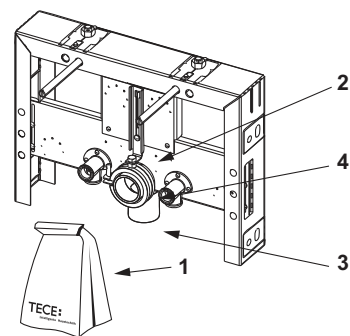

TECEbox – Reserveonderdelen

9370031 – TECEbox bidetinbouwframe, bouwdiepte 8 cm

Pos.	Best.-Nr.	Benaming	VE 1
1	9820148	Zak met toebehoren voor bidet-natbouwframe, Inbouwdiepte 8 cm (Bevestigingsmateriaal, etc.)	1 st.
2	9820149	Klem voor afvoerbocht 50 mm, Bidet 8 cm	1 st.
3	9820151	PE-HD afvoerbocht voor WT en bidetmodule, bouwdiepte 8 cm	1 st.
4	9820152	Rubber manchet voor 50 mm afvoerbocht	1 st.