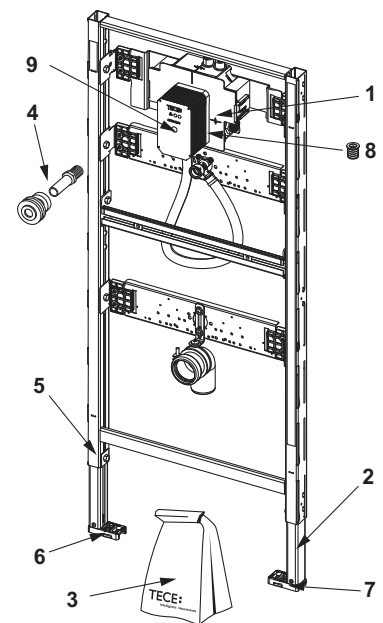

9320013 – TECEprofiel urinoir-inbouwframe met TECE drukspoelerbehuizing U 2, bouwhoogte 1120 mm

Pos.	Best.-Nr.	Benaming	VE 1
1	9820553	Trafo 230 V/12 V	1 st.
2	9820335	C-profiel voor voetsteun voor inbouwreservoir	1 st.
3	9820076	Zak met bevestigingsmateriaal etc. voor urinoir-inbouwframe	1 st.
4	9820055	Inlaatgarnituur voor urinoir, 1/2"	1 st.
5	9820447	Voetrem met stalen veer	1 st.
6	9820332	Voetsteun links	1 st.
7	9820333	Voetsteun rechts	1 st.
8	9820424	Afdichting waterafvoer	1 st.
9	9820470	Ruwbouwbescherming urinoir spoelerbehuizing U 2	1 st.