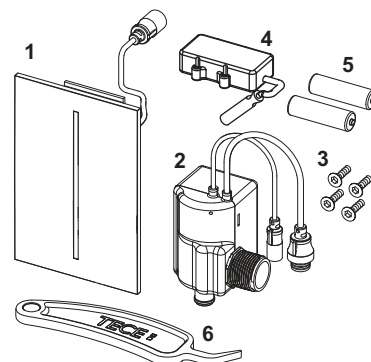

TECEfilo urinoir-elektronica, glas, 7,2 V batterij

Pos.	Best.-Nr.	Benaming	VE 1
1	9820537	Afdekplaat glas wit	1 st.
	9820550	Afdekplaat glas zwart	1 st.
2	9820540	Ventieleenheid 7,2 V-batterij	1 st.
3	9820554	Bevestigingsschroeven	1 st.
4	9820546	Batterijhouder	1 st.
5	9820545	Batterijen (2 x R6 - AA (3,6 V))	1 st.
6	9820390	Demontage- en programmeersleutel	1 st.