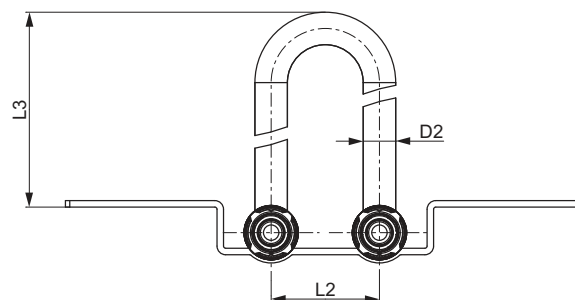

Afmeting	Best.-Nr.	Z1	L1	L2	L3	L4
16 x 15 mm Cu	8740406	22	49	50	225	240

TECE haakse afsluitst. Plintverwarming

Afmeting	Best.-Nr.	L1	L2
15 mm koper	730010	95	120

TECE bochten plintverwarming

Afmeting	Best.-Nr.	L1	L2
15 mm koper	730025	155	75