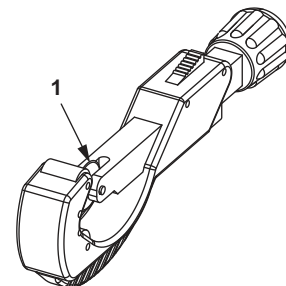

8760008 – TECE pijpsnijder

Pos.	Best.-Nr.	Benaming	VE 1
1	8760009	Mes voor pijpsnijder	1 st.

TECElogo-Push O-ringen voor TECElogo-Push fittingen

Afmeting	Benaming	Best.-Nr.	VE 1	VE 2
16	TECElogo-Push O-ring	8790116	10 st.	500 st.
20	TECElogo-Push O-ring	8790120	10 st.	500 st.
25	TECElogo-Push O-ring	8790125	10 st.	500 st.
32	TECElogo-Push O-ring	8790132	10 st.	500 st.
40	TECElogo-Push O-ring	8790140	10 st.	500 st.
50	TECElogo-Push O-ring	8790150	10 st.	500 st.
63	TECElogo-Push O-ring	8790163	10 st.	500 st.