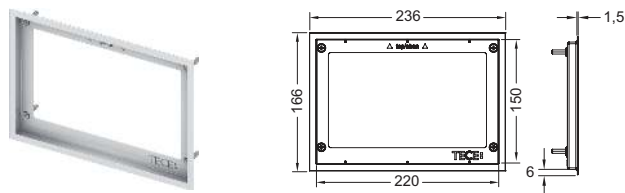

Wc-inbouwframe voor wc-inbouwraam

Metalen inbouwframe om te combineren met wc-inbouwraam. Voor het afdekken van tegelranden die niet helemaal recht zijn. In diepte verstelbaar inbouwraam voor wandtegels van 5-18 mm (met stelschroef - bestelnr. 9820181 - van 18-33 mm).

Kleur	Best.-Nr.	VE 1	VE 2
Glanzend	9240645	1 st.	10 st.
Geborsteld	9240643	1 st.	10 st.

TECEbox ruwbouwbescherming voor vlakke inbouw in metselwerk

Uitgebreide ruwbouwbescherming voor de natbouw voor het voorbereiden van de montage van het inbouwframe voor wc-bedieningsplaten. Geschikt voor toepassing met alle TECEbox wc-inbouwreservoirs.

Wandopbouw ten minste 30 mm!