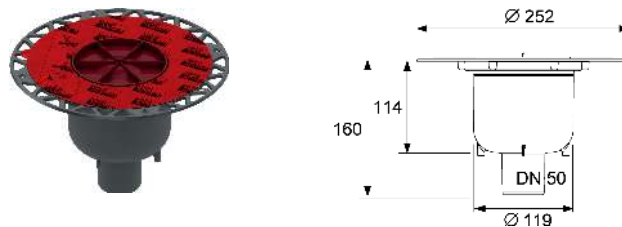

Best.-Nr.	VE 1
3601600	1 st.