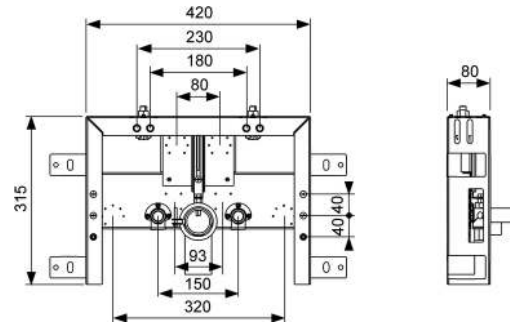

Best.-Nr.	VE 1
9370033	1 st.

TECEbox – Wastafel, urinoir

TECEbox bidetinbouwframe, bouwdiepte 8 cm

Bidetinbouwframe voor installatie in of voor een massieve wand.

Componenten:

- omlopend stalen profiel
- bevestigingsafstand 180/230 mm
- twee muurplaten 1/2" x 1/2" binnendraad
- PE-HD rbocht \varnothing 50 mm (lasbaar) inclusief afdichting spoelbuis
- keramiek-bevestigingsset
- bevestigingsmateriaal