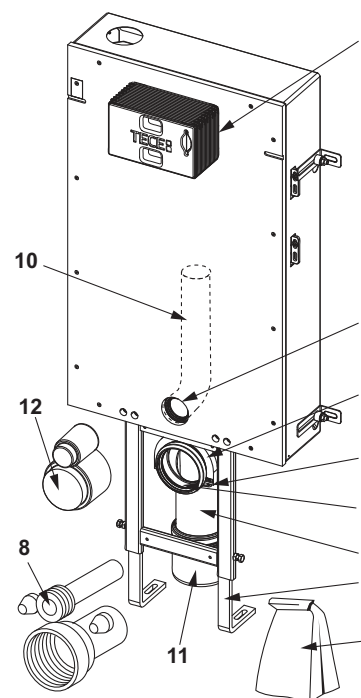

9371300 – TECEbox wc-inbouwframe met Uni-spoelkast, met betegelbare frontplaat, bouwhoogte 1110 mm

Pos.	Best.-Nr.	Benaming	VE 1
1	9820103	Uni-spoelkast 1120 mm	1 st.
2	9820015	Afdichting valpijp/toevoerbuis	1 st.
3	9820048	WC-afvoerbochthouder	1 st.
4	9820049	Beugel voor wc-afvoerbochthouder	1 st.
5	9820139	Afdichting voor wc-afvoerbocht/afvoerbuis DN 90	1 st.
6	9820135	WC-afvoerbocht DN 90 (PP)	1 st.
7	9820051	Zak met bevestigingsmateriaal etc. voor natbouwspiegelkasten	1 st.
8	9820057	Aansluitset DN 90 voor wc	1 st.
9	9820073	Voetsteunen TECEboxVoetsteunen	1 st.
10	9820011	Spoelbuis met O-ring, lengte 269 mm, droge afbouw	1 st.
11	9820136	Adapter DN 90/DN 100 (PP)	1 st.
12	9820312	Wc-ruwbouwstop spoelbuis en afvoerwater	NIEUW 1 st.