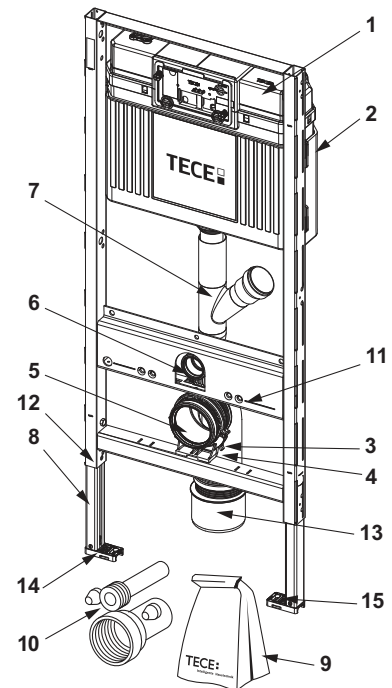

9300089 – TECEprofil wc-inbouwframe met Uni-spoelkast, met aansluiting voor geurafzuiging, bouwhoogte 1120 mm

Pos.	Best.-Nr.	Benaming	VE 1
1	9820103	Uni-spoelkast 1120 mm	1 st.
2	9820040	Montageset voor Uni-spoelkast	1 st.
3	9820348	Houder voor wc-afvoerbocht, onder (vanaf 04/2017)	1 st.
4	9820134	WC-afvoerbocht DN 90 (PP)	1 st.
5	9820139	Afdichting voor wc-afvoerbocht/afvoerbuis DN 90	1 st.
6	9820015	Afdichting valpijp/toevoerbuis	1 st.
7	9820127	Spoelbuis met geurafzuiging DN 50 rechts 45°	1 st.
8	9820335	C-profiel voor voetsteun voor inbouwreservoir	1 st.
9	9820043	Zak met bevestigingsmateriaal etc. voor inbouwreservoir	1 st.
10	9820057	Aansluitset DN 90 voor wc	1 st.
11	9820071	Klinkmoer	1 st.
12	9820447	Voetrem met stalen veer	1 st.
13	9820136	Adapter DN 90/DN 100 (PP)	1 st.
14	9820332	Voetsteun links	1 st.
15	9820333	Voetsteun rechts	1 st.