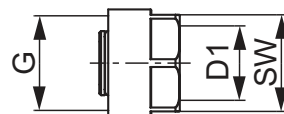

TECEflex knelkoppeling voor TECEflex alupex buis

Afmeting	Best.-Nr.	G	SW
14	713314	3/4"	27
16	713316	3/4"	27
20	713320	3/4"	27