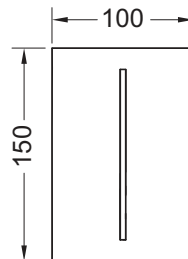

Urinoir-bedieningsplaat – TECEfilo - elektronische spoelsystemen

TECEfilo-Velvet urinoir-elektronica 230 V-net

NIEUW

Onderdelenset voor automatisch infrarood spoelsysteem, met FENIX-oppervlak (FENIX® by Arpa Industriale), past op TECE urinoir-drukspoelerbehuizing U 2;

toepasbaar vanaf een minimale stromingsdruk van 0,5 bar; met onzichtbare schroeven.

Spoeltijd, waterbesparende pauzefunctie, functie voor dekselurinoirs, schoonmaakfunctie, instelbare functie voor voorspoelen en hygiënisch spoelen.