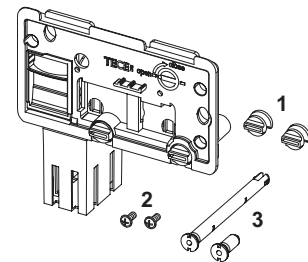

9240950 – TECE inworpschacht voor reinigingstabletten

Pos.	Best.-Nr.	Benaming	VE 1
1	9820191	Set klemschroeven	1 st.
2	9820263	Bevestigingsschroeven	1 st.
3	9820349	Geleidestangen voor inworpschacht	1 st.