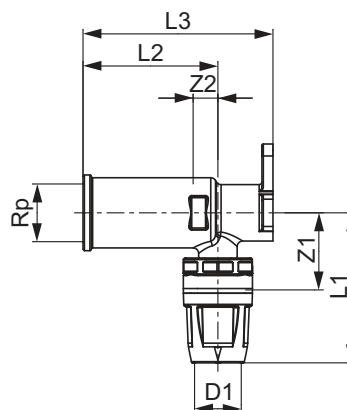

TECElogo-Push muurplaat lang, standaard messing

Afmeting	Best.-Nr.	Z1	Z2	L1	L2	L3
16 x Rp 1/2"	8620008	28	9	55	49	69