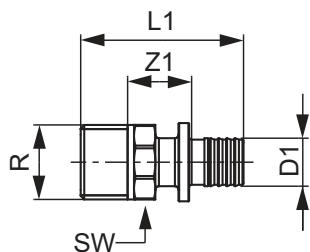

TECEflex puntstuk