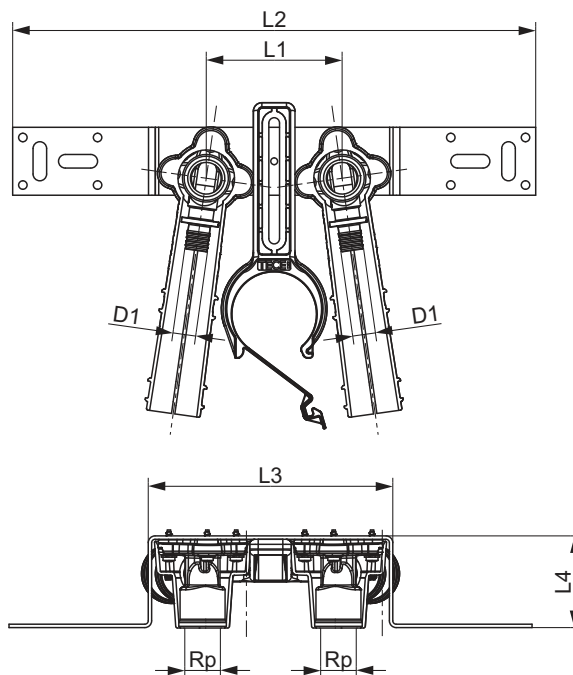

TECEflex geminibeugel met brons/silicium brons muurplaten, geluiddempset en houder voor een HT-afvoerbocht

Afmeting	Best.-Nr.	L1	L2	L3	L4
16 x Rp 1/2"	720565	80	308	144	54