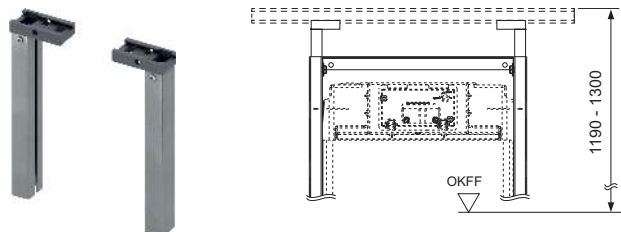

TECEprofil telescoopbevestiging voor inbouwreservoir

Voor verlenging van de zijprofielen van het inbouwreservoir en voor bevestiging aan een horizontaal TECEprofil profiel.

Bestaande uit:

- 2 in hoogte verstelbare bevestigingshaken voor het inbouwreservoir
- bevestigingsmateriaal voor bevestiging aan een TECEprofil profielbuis