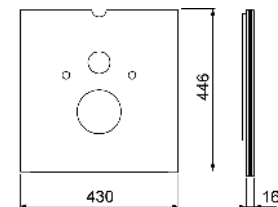

Kleur	Showroommodel	Best.-Nr.	VE 1	VE 2
Glas wit	Ja	9650102	1 st.	20 st.

Informatie over showroommodellen vindt u in het hoofdstuk "Showroommodellen".