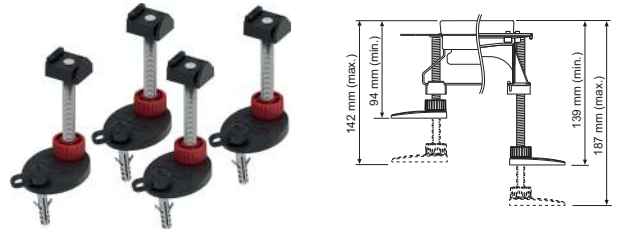

Bestaande uit:

- 4 x montagevoet inclusief geluiddempingskap en bevestigingsmateriaal

Afmeting	Best.-Nr.	VE 1	VE 2
94-142 mm	660003	1 set	45 set
139-187 mm	660004	1 set	30 set

TECEDrainline brandbeveiligingsset FireStop EI 120, DN 50