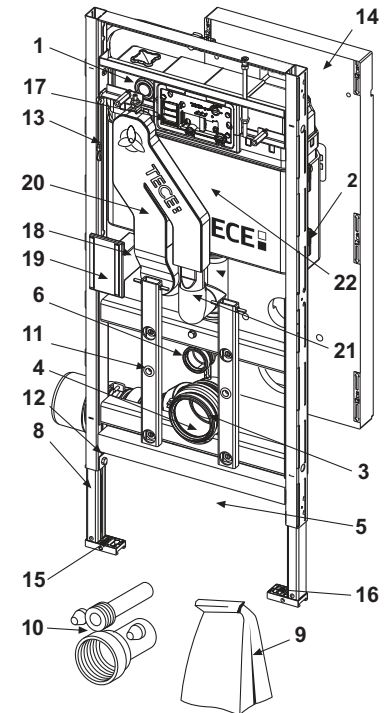

9600400 – TECElux wc-inbouwframe 400, bouwhoogte 1120 mm, achteraf in hoogte verstelbaar, met geurafzuiging

Pos.	Best.-Nr.	Benaming	VE 1
1	9820575	Uni-spoelkast voor TECElux inbouwframe	NIEUW 1 st.
2	9820040	Montageset voor Uni-spoelkast	1 st.
3	9820317	Flexibele wc-afvoerbocht DN 90 voor droogbouw, aansluitstuk van PE-HD	1 st.
4	9820139	Afdichting voor wc-afvoerbocht/afvoerbuis DN 90	1 st.
5	9820136	Adapter DN 90/DN 100 (PP)	1 st.
6	9820015	Afdichting valpijp/toevoerbuis	1 st.
8	9820335	C-profiel voor voetsteun voor inbouwreservoir	1 st.
9	9820043	Zak met bevestigingsmateriaal etc. voor inbouwreservoir	1 st.
10	9820057	Aansluitset DN 90 voor wc	1 st.
11	9820071	Klinkmoer	1 st.
12	9820447	Voetrem met stalen veer	1 st.
13	9820329	Veiligheidskabel	1 st.
14	9820330	Ruwbouwbeveiliging	1 st.
15	9820332	Voetsteun links	1 st.
16	9820333	Voetsteun rechts	1 st.
17	9240950	Inworpschacht voor reinigingstabletten	1 st.
18	9820301	Filterpatroon	1 st.
19	9820300	Luchtafvoer	1 st.
20	9820311	Geurafzuiging ceramic-Air	1 st.
21	9820350	O-ring geurafzuiging	1 st.
22	9820302	Spoelklok TECElux	1 st.