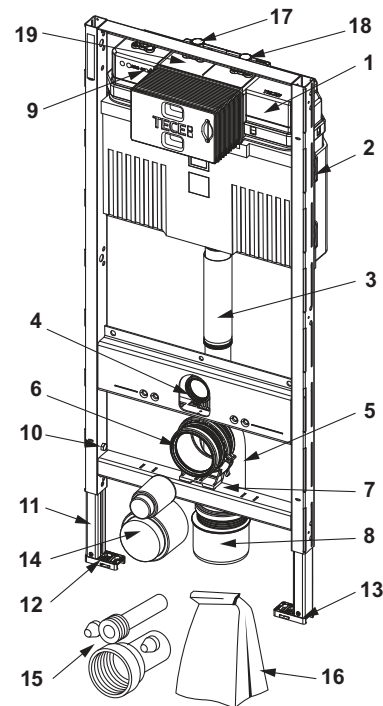

TECEprofil – Reserveonderdelen

9300100 – TECEprofil wc-inbouwframe met Uni-spoelkast, met geïntegreerde hygiënespoelfunctie warm en koud water, bouwhoogte 1120 mm

Pos.	Best.-Nr.	Benaming	VE 1
1	9820040	Montageset voor Uni-spoelkast	1 st.
2	9820348	Houder voor wc-afvoerbocht, onder (vanaf 04/2017)	1 st.
3	9820134	WC-afvoerbocht DN 90 (PP)	1 st.
4	9820139	Afdichting voor wc-afvoerbocht/afvoerbuis DN 90	1 st.
5	9820015	Afdichting valpijp/toevoerbuis	1 st.
6	9820011	Spoelbuis met O-ring, lengte 269 mm, droge afbouw	1 st.
7	9820335	C-profiel voor voetsteun voor inbouwreservoir	1 st.
8	9820043	Zak met bevestigingsmateriaal etc. voor inbouwreservoir	1 st.
9	9820441	Hygiënespoelenheid	NIEUW 1 st.
10	9820071	Klinkmoer	1 st.
11	9820447	Voetrem met stalen veer	1 st.
12	9820136	Adapter DN 90/DN 100 (PP)	1 st.
13	9820332	Voetsteun links	1 st.
14	9820312	Wc-ruwbouwstop spoelbuis en afvoerwater	NIEUW 1 st.
15	9820333	Voetsteun rechts	1 st.
16	9820057	Aansluitset DN 90 voor wc	1 st.
17	9820442	Afsluiter 3-weg	NIEUW 1 st.
18	9820443	Afsluiter 4-weg	NIEUW 1 st.
19	9820444	Gewapende slang voor hygiënespoelenheid	NIEUW 1 st.