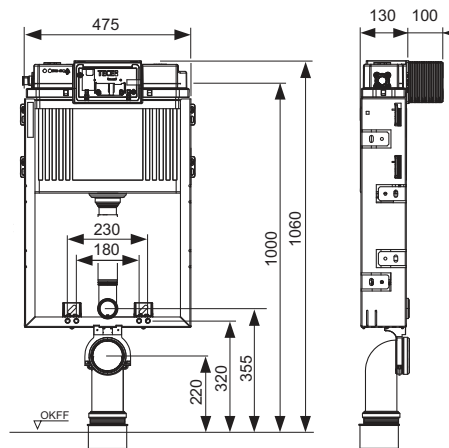

Inbouwframe:

- staalframe, verzinkt
- 2 bevestigingsbouten en moeren M 12, bevestigingsafstand 180 of 230 mm
- wc-afvoerbocht DN 90, inclusief PP overgangsstuk DN 90/100
- overgangsstuk ook geschikt voor horizontale inbouw
- wc-aansluitgarnituur DN 90, inclusief ruwbouwstop

Separaat te bestellen:

- wc-bedieningsplaat (zie bedieningsplaten)
- stelootjes 9030024 (optioneel)
- inworp schacht voor reinigingstabletten (optioneel)
- TECEone upgradeset voor natbouw (optioneel)

Opmerking:

Ideaal voor seriemontage, door directe montage met hoekverbinder en TECEprofiel buis als uitlijnhelp.

Best.-Nr.		VE 1	VE 2	VE 3
9370300	NIEUW	1 st.	10 st.	60 st.