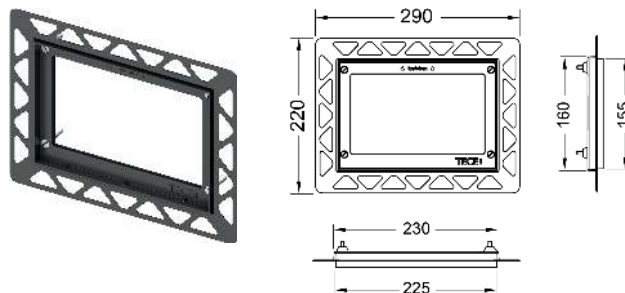

WC-bedieningsplaat – TECEvelvet

TECE wc-inbouwraam voor vlakke inbouw

Inbouwset voor het vlak inbouwen van de wc-bedieningsplaten TECEloop Glas, TECEloop Kunststof, TECEvelvet, TECEsquare Glas, TECELux Mini en TECEnow. In diepte verstelbaar inbouwraam voor wandtegels van 5-18 mm (met stelschroef van 18-33 mm - bestelnr. 9820181) inclusief demontagegereedschap voor bedieningsplaat.

Inbouwraam voor ruwbouwmontage vereist!

Let op:

Geschikt voor inbouwreservoir voor droogbouw. In combinatie met TECEbox ruwbouwbescherming (9030029) ook geschikt voor natbouw. Gebruik een waterstraalsnijmachine om de randen van gesneden tegels recht te maken.