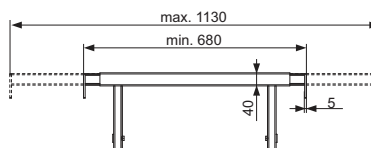

Best.-Nr.	VE 1
9380013	1 st.