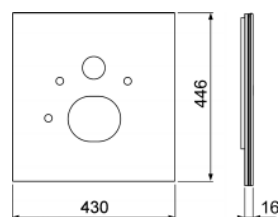

Kleur	Showroommodel	Best.-Nr.	VE 1	VE 2
Glas wit	—	9650104	1 st.	20 st.
Glas zwart	—	9650108	1 st.	20 st.

TECElux bevestigingsglasplaat voor douche-wc

Onderste bevestigingsglasplaat voor douche-wc TOTO Washlet GL en EK, Washlet Giovannoni, V & B ViClean U of Geberit AquaClean 5000 en 5000plus, inclusief geluiddempingsset en vervangbare gewapende slang voor spoelkasten en 3/8" kunststofadapter voor vulventiel F 10.

Voor de montage van een TOTO-douche-wc of V & B-douche-wc aansluitset douche-wc (9660001) gebruiken.

Afmetingen (h x b x d): 446 x 430 x 16 mm