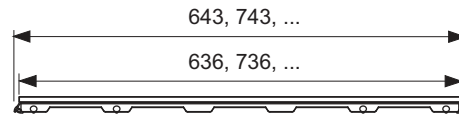

TECEDrainline glazen designrooster, voor douchegoot, recht

Designrooster voor TECEDrainline douchegoot, rvs, met glazen afdekking, belastbaar volgens klasse K3 (testlast 300 kg), drie verschillende kleuren.

Opmerking:

Speciale lengtes zijn niet mogelijk!

Nominale lengte	Uitvoering	Best.-Nr.	VE 1
700 mm	Glas groen	600790	1 st.
700 mm	Glas wit	600791	1 st.
700 mm	Glas zwart	600792	1 st.
800 mm	Glas groen	600890	1 st.
800 mm	Glas wit	600891	1 st.
800 mm	Glas zwart	600892	1 st.
900 mm	Glas groen	600990	1 st.
900 mm	Glas wit	600991	1 st.
900 mm	Glas zwart	600992	1 st.
1000 mm	Glas groen	601090	1 st.
1000 mm	Glas wit	601091	1 st.
1000 mm	Glas zwart	601092	1 st.
1200 mm	Glas groen	601290	1 st.
1200 mm	Glas wit	601291	1 st.
1200 mm	Glas zwart	601292	1 st.
1500 mm	Glas groen	601590	1 st.
1500 mm	Glas wit	601591	1 st.
1500 mm	Glas zwart	601592	1 st.

TECEDrainline designrooster "steel II", voor douchegoot, gepolijst/geborsteld rvs, recht

Designrooster voor TECEDrainline douchegoot (recht) van gepolijst/geborsteld rvs, belastbaar volgens klasse K3 (testlast 300 kg).

Nominale lengte	Uitvoering	Best.-Nr.	VE 1
700 mm	Gepolijst	600782	1 st.
700 mm	Geborsteld	600783	1 st.
800 mm	Gepolijst	600882	1 st.
800 mm	Geborsteld	600883	1 st.
900 mm	Gepolijst	600982	1 st.
900 mm	Geborsteld	600983	1 st.
1000 mm	Gepolijst	601082	1 st.
1000 mm	Geborsteld	601083	1 st.
1200 mm	Gepolijst	601282	1 st.
1200 mm	Geborsteld	601283	1 st.
1500 mm	Gepolijst	601582	1 st.
1500 mm	Geborsteld	601583	1 st.