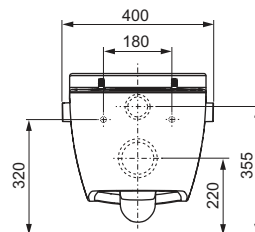

Kenmerken van de toiletspot:

- hangende diepspoel-toiletspot voor 6 en 4,5 liter spoelvolumes
- compact model - diepte 540 mm, bevestigingsafstand 180 mm
- verborgen wandbevestiging en verborgen wateraansluitingen
- randloze toiletspot met geïntegreerd spatscherm
- in de fabriek gegoten en vooraf geplaatste wc-zitting-bevestiging voor TECEone wc-bril met deksel
- Materiaal: Sanitair keramiek, kleur wit
- toiletspot ontworpen voor optimale hygiëne met weinig hoeken, randen en naden
- goedkeuring conform EN 997
- Afmetingen (b x h x d): 358 x 350 x 540 mm

Levering:

- toiletspot inclusief verborgen wc-bevestiging
- voorgesmonteerde wc-zitting-bevestiging
- voorgesmonteerde bedieningsknoppen
- gewapende slangen voor wateraansluiting op de in de handel verkrijgbare hoekstopkranen

Separaat te bestellen:

- TECEone wc-zitting met deksel (bestelnr. 9700600)

Let op:

Voor de douchefunctie moet er van tevoren een aansluiting voor warm en koud water op hoekstopkranen worden gerealiseerd (zie upgradesets). De onderste bevestigingsplaten met bestelnr. 9650109 of 9650110 kunnen met TECElux worden gecombineerd.

Best.-Nr.	VE 1	VE 2	VE 3
9700200	1 st.	4 st.	8 st.