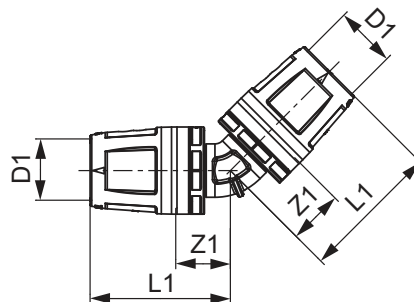

TECElogo – Maatvoeringstekeningen

TECElogo-Push knie 45° brons/silicium brons

Afmeting	Best.-Nr.	Z1	L1
25 x 25	8711225	22	57
32 x 32	8711232	27	73
40 x 40	8711240	31	79
50 x 50	8711250	32	80
63 x 63	8711263	41	95