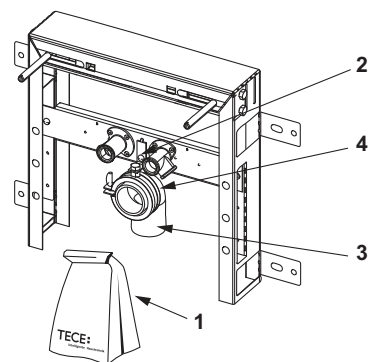

9370032 – TECEbox wastafel-inbouwframe, bouwdiepte 8 cm

Pos.	Best.-Nr.	Benaming	VE 1
1	9820153	Zak met toebehoren voor wastafel-natbouwframe, Inbouwdiepte 8 cm (Bevestigingsmateriaal, etc.)	1 st.
2	9820149	Klem voor afvoerbocht 50 mm, Bidet 8 cm	1 st.
3	9820151	PE-HD afvoerbocht voor WT en bidetmodule, bouwdiepte 8 cm	1 st.
4	9820152	Rubber manchet voor 50 mm afvoerbocht	1 st.