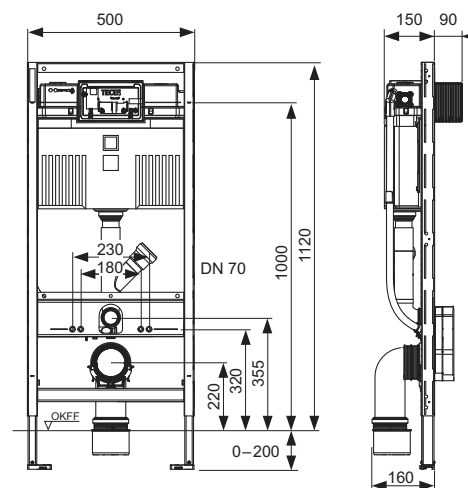

Het instellen van een verhoogde keramiekbevestiging voor 48 cm zithoogte is mogelijk volgens DIN 18040 (DIN 18040: Barrière vrij bouwen - deel 1: Openbaar toegankelijke gebouwen en werkplaatsen).

Separaat te bestellen:

- wc-bedieningsplaat (zie bedieningsplaten)
- bevestigingsmateriaal voor montage in voorwand, hoekopstelling of in houtprofielwand
- inworpschacht voor reinigingstabletten (optioneel)
- TECEone upgradeset droogbouw (optioneel)

Opmerking:

- Bij keramische toiletputten met een klein steunvlak (= afstand vanaf het middelpunt tussen de bevestigingsschroeven tot aan de onderkant van het steunvlak niet groter dan 18 cm), bijv. V & B Memento, Subway 2.0, moet de set stalen steunen 9041029 in het onderste deel van de bouwconstructie worden aangebracht.
- Geurafzuiging is bij alle gangbare keramische toiletputten mogelijk.
- Maar bij sommige toiletten blijft het spoelwater door een hogere zitpositie of hogere spoelrand in de spoelbuis staan, waardoor deze geheel of gedeeltelijk kunnen vollopen.
- Een overzicht van de toiletputten waarbij geurafzuiging niet mogelijk is, vindt u in de actuele "Technische specificaties" op onze website.

Best.-Nr.		VE 1	VE 2	VE 3
9300389	NIEUW	1 st.	10 st.	60 st.