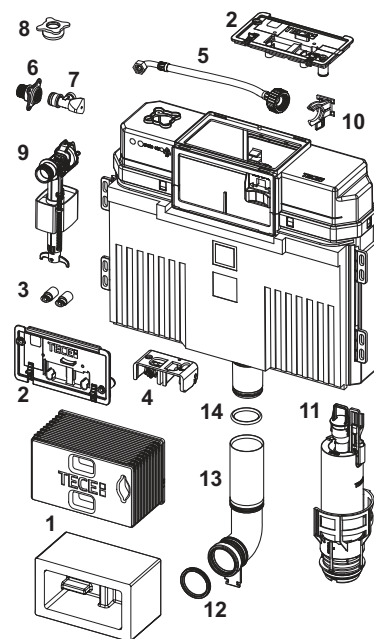

9820101 – TECE Uni-spoelkast 980 mm

Geldig vanaf: april 2021

Pos.	Best.-Nr.	Benaming	VE 1
1	9820499	Installatietunnel incl. blok piepschuim	NIEUW 1 st.
	9820027	Ruwbouwbescherming	1 st.
2	9820017	Spatbescherming, compleet	1 st.
3	9820496	Bevestiging "easy fit"	NIEUW 1 st.
4	9820016	Kantelhevel	1 st.
5	9820374	Gewapende slang M 30 (vanaf 2020)	1 st.
6	9820012	Reservoiraansluiting	1 st.
7	9820013	Hoekstopkraan	1 st.
8	9820495	Afsluitstop voor uni-spoelkast	NIEUW 1 st.
9	9820353	Vulventiel F 10 universeel	1 st.
10	9820373	Vulventielhouder voor Uni-spoelkast (27 mm, M 30, vanaf 2020)	1 st.
11	9820223	Spoelklok A 2	1 st.
12	9820015	Afdichting valpijp/toevoerbuis	1 st.
13	9820099	Verkorte spoelbuis, lengte 185 mm	1 st.
14	9820014	O-ring	1 st.