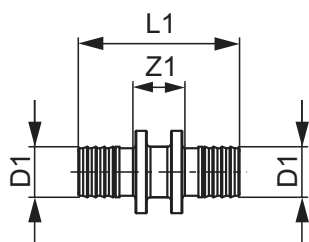

TECEflex - Maatvoeringstekeningen

TECEflex sok

Afmeting	Brons/Silicium brons			PPSU			Standaard messing		
	Best.-Nr.	Z1	L1	Best.-Nr.	Z1	L1	Best.-Nr.	Z1	L1
14 x 14	-	-	-	736014	-	-	-	-	-
16 x 16	706216	14	43	736016	15	48	766016	14	43
20 x 20	706220	14	48	736020	16	53	766020	14	48
25 x 25	706225	17	64	736025	16	64	766025	17	64
32 x 32	706232	19	81	736032	24	81	766032	19	81
40 x 40	706240	24	91	736040	28	91	766040	24	91
50 x 50	706250	26	103	-	-	-	766050	26	103
63 x 63	706263	28	118	-	-	-	766063	28	118