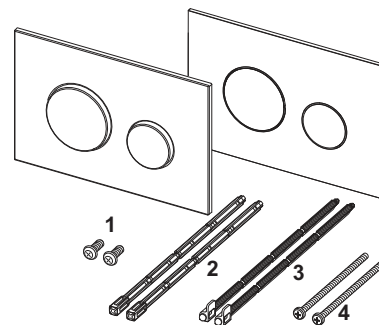

TECEloop wc-bedieningsplaat van kunststof voor duospoeltechniek

Pos.	Best.-Nr.	Benaming	VE 1
1	9820263	Bevestigingsschroeven	1 st.
2	9820022	Bedieningsstangen	1 st.
3	9820498	Bevestigingsstangen "easy fit"	NIEUW 1 st.
4	9820497	Bevestigingsschroeven "easy fit"	NIEUW 1 st.