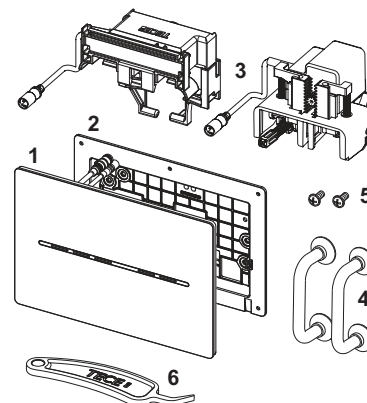

TECESolid wc-elektronica met handsfree bediening, 6 V-batterij

Pos.	Best.-Nr.	Benaming	VE 1
1	9820479	Afdekplaat glanzend chroom	NIEUW 1 st.
	9820480	Afdekplaat wit glanzend	NIEUW 1 st.
	9820481	Afdekplaat wit mat	NIEUW 1 st.
	9820478	Afdekplaat geborsteld RVS (met beschermlaag tegen vingerafdrukken)	NIEUW 1 st.
2	9820426	Bevestigingsframe	1 st.
3	9820284	Aandrijfmotor	1 st.
	9820493*	Aandrijfmotor voor TECE-spoelkast (bouwdiepte 13 en 8 cm)	NIEUW 1 st.
4	9820180	Zuignappen	1 st.
5	9820263	Bevestigingsschroeven	1 st.
6	9820390	Demontage- en programmeersleutel	1 st.