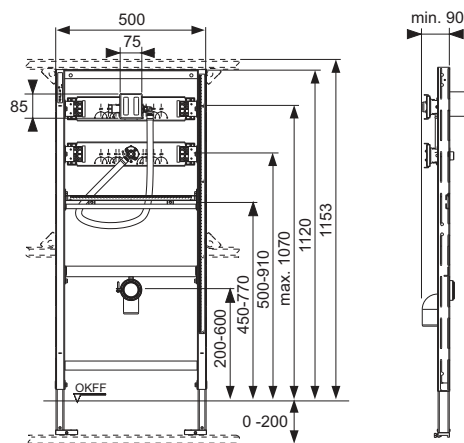

TECEprofil – Urinoir-inbouwframes

TECEprofil urinoir-inbouwframe met TECE drukspoelerbehuizing U 1, bouw-
hoogte 1120 mm

Urinoir-inbouwframe voor bevestiging van handmatige en elektronische be-
dieningssystemen. Voor bevestiging aan TECEprofil profielbuizen of voor in-
bouw in metaal- of houtprofielwanden en als voorwand en hoekopstelling.

Compleet voorgemonteerde eenheid, bestaande uit:

- TECE urinoir-drukspoelerbehuizing met voorafsluiting en ruwbouwbescher-
  ming
- aansluiting Rp 1/2"
- 2 verstelbare steunvoeten voor een vloerconstructie van 0-200 mm
- 2 bevestigingsbouten M 8
- traploos verstelbare bevestigingsrails
- traploos in de hoogte verstelbare afvoeraansluiting
- aansluitbocht DN 50 inclusief ruwbouwstop
- bevestigingsmateriaal voor urinoir
- inlaatgarnituur 1/2"

Separaat te bestellen:

- handmatige urinoir-bediening of elektronisch (TECESquare, TECEloop,
  TECESolid, TECEplanus en TECEnow urinoir)
- bevestigingsmateriaal voor montage in voorwand, hoekopstelling of in
  houtprofielwand

Let op:

Niet geschikt voor opbouw urinoirs.

Best.-Nr.	VE 1	VE 2	VE 3
9320008	1 st.	10 st.	60 st.