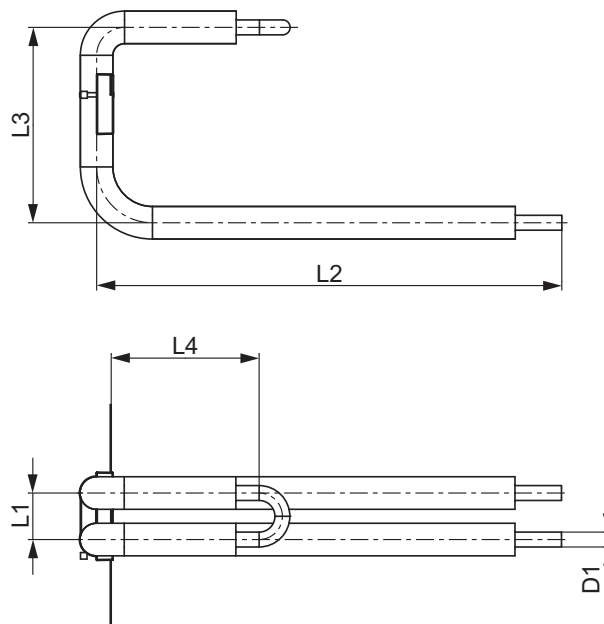

TECEflex gesloten aansluitunit voor radiatoren, wandmontage

Afmeting	Best.-Nr.	L1	L2	L3	L4
16	714907	50	500	210	165