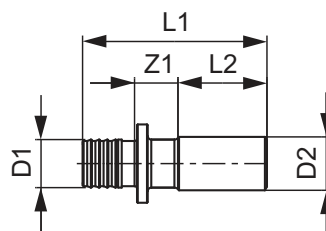

TECEflex soldeer- en knelfitting van brons/silicium brons

Afmeting	Best.-Nr.	Z1	L1	L2
16 x 15 mm Cu	716316	10	50	25
20 x 18 mm Cu	716320	10	52	25
20 x 22 mm Cu	716321	10	52	25
25 x 22 mm Cu	716325	12	60	25
32 x 28 mm Cu	716332	13	69	25