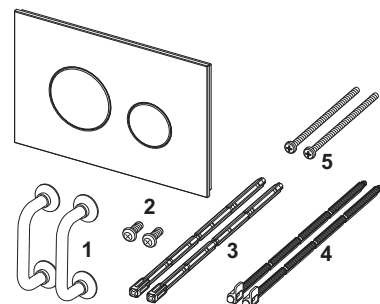

TECEloop wc-bedieningsplaat van glas voor duospoeltechniek

Pos.	Best.-Nr.	Benaming	VE 1
1	9820180	Zuignappen	1 st.
2	9820263	Bevestigingsschroeven	1 st.
3	9820022	Bedieningsstangen	1 st.
4	9820498	Bevestigingsstangen "easy fit"	NIEUW 1 st.
5	9820497	Bevestigingsschroeven "easy fit"	NIEUW 1 st.