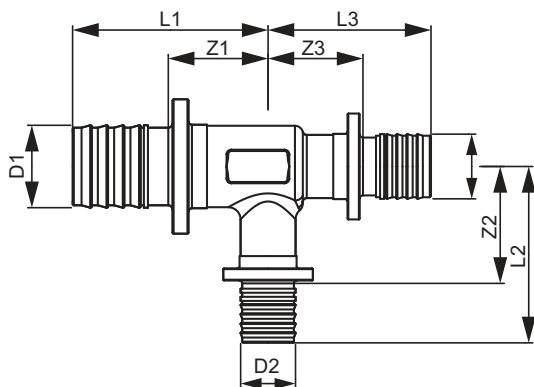

TECEflex T-stuk verlopend

Afmeting	Brons/Silicium brons							PPSU							Standaard messing						
	Best.-Nr.	Z1	Z2	Z3	L1	L2	L3	Best.-Nr.	Z1	Z2	Z3	L1	L2	L3	Best.-Nr.	Z1	Z2	Z3	L1	L2	L3
16 x 20 x 16	710601	25	23	25	40	40	40	730504	19	22	19	35	41	35	760504	25	23	25	40	40	40
20 x 16 x 16	710602	23	25	23	40	40	38	730508	22	24	22	41	40	38	760508	23	25	23	40	40	38
20 x 16 x 20	710603	23	25	23	40	40	40	730509	22	24	22	40	40	40	760509	23	25	23	40	40	40
20 x 20 x 16	710604	25	25	25	42	42	40	730511	19	24	19	38	43	35	760511	25	25	25	42	42	40
20 x 25 x 20	710609	29	27	29	46	50	46	730521	21	24	21	40	48	40	760521	29	27	29	46	50	46
25 x 16 x 16	-	-	-	-	-	-	-	730516	22	27	22	46	44	38	760516	25	29	23	48	43	38
25 x 16 x 20	710605	25	29	23	48	43	40	730544	22	27	22	46	44	41	760544	25	29	23	48	43	40
25 x 16 x 25	710606	25	29	29	48	43	48	730514	22	27	22	46	44	46	760514	25	29	29	48	43	48
25 x 20 x 20	710607	27	29	25	50	46	42	730522	19	28	19	43	46	38	760522	27	29	25	50	46	42
25 x 20 x 25	710608	27	29	27	50	46	50	730515	19	28	19	43	46	43	760515	27	29	27	50	46	50
25 x 32 x 25	-	-	-	-	-	-	-	-	-	-	-	-	-	-	760517	34	31	34	57	62	57
32 x 16 x 32	710610	26	32	26	57	47	57	730537	26	31	26	55	47	55	760537	26	32	26	57	47	57
32 x 20 x 25	-	-	-	-	-	-	-	-	-	-	-	-	-	-	760518	28	32	27	59	49	50
32 x 20 x 32	710611	28	32	28	59	49	59	730519	28	31	28	57	50	57	760519	28	32	28	59	49	59
32 x 25 x 25	710613	31	34	32	62	57	56	730520	32	32	28	60	55	52	760520	31	34	30	62	57	54
32 x 25 x 32	710612	31	34	31	62	57	62	730523	32	32	32	60	55	60	760523	31	34	31	62	57	62
40 x 20 x 40	710614	29	35	29	63	52	63	730536	31	34	31	63	53	63	760536	29	35	29	63	52	63
40 x 25 x 32	-	-	-	-	-	-	-	-	-	-	-	-	-	-	760543	33	37	31	66	60	62
40 x 25 x 40	710615	33	37	33	66	60	66	730533	35	34	35	67	58	67	760533	33	37	33	66	60	66
40 x 32 x 32	710617	36	38	33	70	69	66	730525	38	38	36	70	67	64	760525	36	38	33	70	69	66
40 x 32 x 40	710616	36	38	36	70	69	70	730524	38	38	38	70	67	70	760524	36	38	36	70	69	70
50 x 20 x 50	710618	30	40	30	69	57	69	-	-	-	-	-	-	-	-	-	-	-	-	-	-
50 x 25 x 50	710619	34	42	34	72	65	72	-	-	-	-	-	-	-	760534	34	42	34	72	65	72
50 x 32 x 50	710620	37	43	37	76	74	76	-	-	-	-	-	-	-	760526	37	43	37	76	74	76
50 x 40 x 50	710621	40	44	40	79	78	79	-	-	-	-	-	-	-	-	-	-	-	-	-	-
63 x 32 x 63	710622	53	51	53	99	82	99	-	-	-	-	-	-	-	-	-	-	-	-	-	-
63 x 50 x 63	710623	53	53	53	99	92	99	-	-	-	-	-	-	-	-	-	-	-	-	-	-