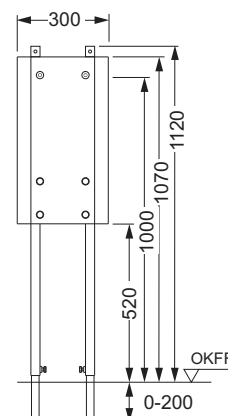

TECEprofil bevestigingsplaat voor steunbeugels en handgrepen

Voor montage in een UA-profielwand of als voorwandsysteem.

Compleet voorgemonteerde eenheid, bestaande uit:

- zelfdragend inbouwframe met gepoedercoat
- oppervlakwaterbestendig meervoudig verlijmd houtfineer
- bevestigingsmateriaal voor bevestiging in een UA-profielwand

Separaat te bestellen:

- in diepte verstelbare voorwandbevestigingen voor montage in voorwand

Best.-Nr.	VE 1	VE 2	VE 3
9360000	1 st.	10 st.	60 st.

TECEprofil bevestigingsplaat voor steunbeugels en handgrepen

Voor het stabiel bevestigen van steunbeugels en handgrepen aan een TECEprofil wand of een UA-profielwand.

Voorgemonteerde eenheid, bestaande uit:

- bevestigingsplaat die aan een TECEprofil universeel inbouwframe kan worden bevestigd, van waterbestendig verlijmd houtfineer
- twee multiklemmen voor bevestiging aan een TECEprofil wand