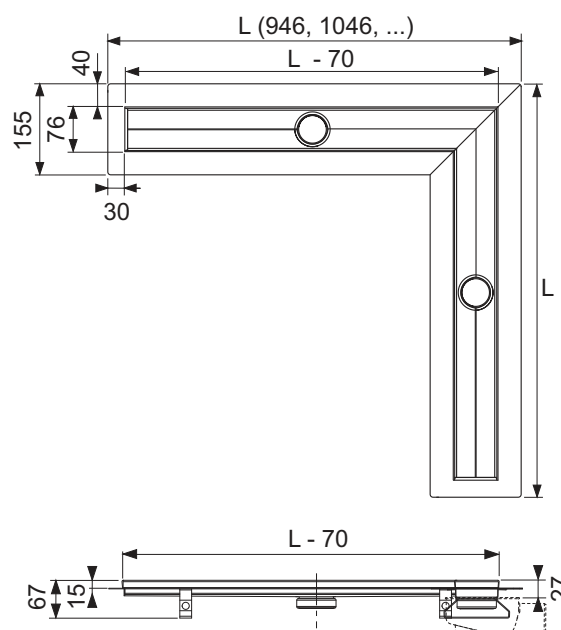

TECEdrainline – Douchegoot, hoekuitvoering

TECEdrainline douchegoot, hoekuitvoering, met Seal System afdichtingsband*

Douchegoot, uitvoering met een hoek van 90° voor inbouw in een dekvloer, met flens en Seal System afdichtingsband, voor het maken van een onafhankelijk geteste afdichting van de TECEdrainline douchegoot.

Bestaande uit:

- douchegoot met flens van gepolijst rvs, materiaal 1.4301 (304)
- Seal System afdichtingsband met vlieslaag voor het aanbrengen in vloeibare of baanvormige gelaagde afdichtingen
- bevestigingsbeugels voor verankering in de dekvloer en voor het monteren van optionele stelootjes
- twee afvoeraansluiting
- schuin aflopend voor een betere waterafvoer en een versterkt zelfreinigend effect
- afdichtingen

Ruwbouw lengte incl. flens = 946 x 946, 1046 x 1046, ... mm

Zichtlengte na inbouw = 878 x 878, 978 x 978, ... mm

Ruwbouw breedte incl. flens = 156 mm

Zichtbreedte na inbouw = 76 mm

Constructiehoogte tot bovenkant afgewerkte vloer (afhankelijk van de afvoer):

- 67 mm afvoer "loodrecht"
- 68,5 mm afvoer "superlaag"
- 95 mm afvoer "minimaal"
- 120 mm afvoer "normaal"
- 148 mm afvoer "maximaal"

Separaat te bestellen:

- designrooster of tegelgoot
- 2 x afvoer
- 2 x set stelootjes (optioneel)

Nominale lengte	Totale lengte L	Zichtlengte na inbouw L - 70 mm	Best.-Nr.	VE 1	VE 2
900 x 900 mm	946 x 946 mm	878 x 878 mm	610900**	1 st.	9 st.
1000 x 1000 mm	1046 x 1046 mm	978 x 978 mm	611000**	1 st.	9 st.
1200 x 1200 mm	1246 x 1246 mm	1178 x 1178 mm	611200**	1 st.	9 st.

Speciale lengtes, exclusieve designs

Op verzoek vervaardigen we ook speciale lengtes en individuele roosterdesigns. U vindt het bijbehorende bestelformulier als download op onze website en in onze product-database. De prijzen hiervoor zijn op aanvraag bij ons verkrijgbaar. De levertijd bedraagt ca. 4-6 weken vanaf het moment dat alle details zijn vastgelegd en de opdracht is verleend. Alle speciale lengtes en producten die op maat worden gemaakt, kunnen na het verlenen van de opdracht niet meer worden geannuleerd of getourneerd. Afwijkende maatvoering mogelijk: tot 1500 mm.