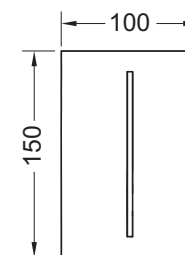

Kleur	Showroommodel	Best.-Nr.	VE 1	VE 2
Wit	Ja	9242051	1 st.	10 st.
Glanzend chroom	Ja	9242055	1 st.	10 st.

Informatie over showroommodellen vindt u in het hoofdstuk "Showroommodellen".