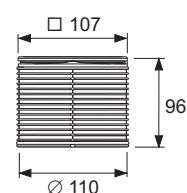

TECEdrainpoint S rvs roosterrand, 100 mm, designrooster "quadratum"

Opzetstuk met rvs roosterrand en TECEdrainpoint S designgoot "quadratum" 100 x 100 mm.

- opzetstuk van kunststof (ABS)
- o-ring afdichting
- buitendiameter = 110 mm
- hoogteaanpassing = 10-86 mm
- roosterrand van getrokken rvs, materiaal 1.4301 (304)
- designgoot "quadratum" rvs, materiaal 1.4301 (304), afmetingen 100 x 100 mm, gepolijst oppervlak, belastbaar volgens klasse L15 (tot 1500 kg)
- antislipwaardes blootsvoets in natte ruimtes, klasse B conform DIN 51097