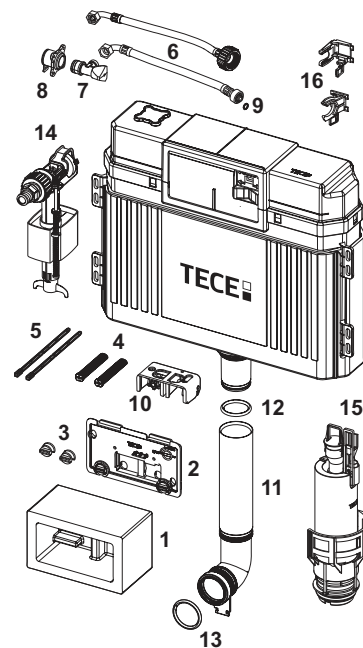

Geldig tot: maart 2021

Pos.	Best.-Nr.	Benaming	VE 1
1	9820027	Ruwbouwbescherming	1 st.
2	9820017	Spatbescherming, compleet	1 st.
3	9820018	Klemschroeven	1 st.
4	9820019	Bevestigingsstangen	1 st.
5	9820022	Bedieningsstangen	1 st.
6	9820026	Gewapende slang 3/8" (tot 2019)	1 st.
	9820374	Gewapende slang M 30 (vanaf 2020)	1 st.
7	9820013	Hoekstopkraan	1 st.
8	9820012	Reservoir aansluiting	1 st.
9	9820025	O-ring	1 st.
10	9820016	Kantelhevel	1 st.
11	9820011	Spoelbuis met O-ring, lengte 269 mm, droge afbouw	1 st.
	9820331	Verlengde valpijp, lengte 369 mm	1 st.
12	9820014	O-ring	1 st.
13	9820015	Afdichting valpijp/toevoerbuis	1 st.
14	9820353	Vulventiel F 10 universeel	1 st.
15	9820223	Spoelklok A 2	1 st.
16	9820372	Vulventielhouder voor Uni-spoelkast (17 mm, 3/8", tot 2019)	1 st.
	9820373	Vulventielhouder voor Uni-spoelkast (27 mm, M 30, vanaf 2020)	1 st.