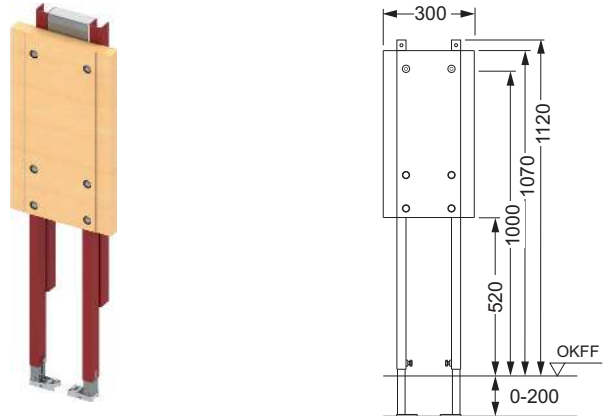

TECEprofil bevestigingsplaat voor steunbeugels en handgrepen

Voor montage in een UA-profielwand of als voorwandsysteem.

Compleet voorgemonteerde eenheid, bestaande uit:

- zelfdragend inbouwframe met gepoedercoat
- oppervlakwaterbestendig meervoudig verlijmd houtfineer
- bevestigingsmateriaal voor bevestiging in een UA-profielwand

Separaat te bestellen:

- in diepte verstelbare voorwandbevestigingen voor montage in voorwand

Best.-Nr.	VE 1	VE 2	VE 3
9360000	1 st.	10 st.	60 st.