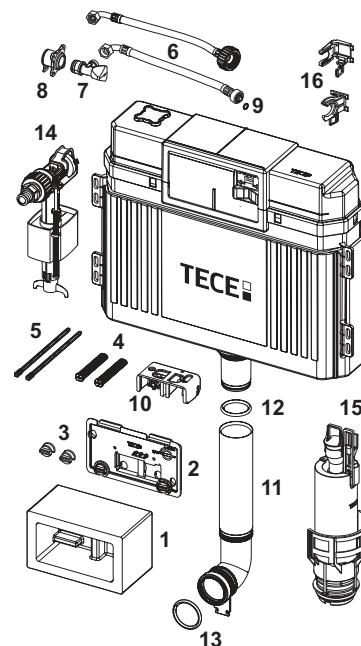

TECEbox – Reserveonderdelen

Geldig tot: maart 2021

Pos.	Best.-Nr.	Benaming	VE 1
1	9820027	Ruwbouwbescherming	1 st.
2	9820017	Spatbescherming, compleet	1 st.
3	9820018	Klemschroeven	1 st.
4	9820019	Bevestigingsstangen	1 st.
5	9820022	Bedieningsstangen	1 st.
6	9820026	Gewapende slang 3/8" (tot 2019)	1 st.
	9820374	Gewapende slang M 30 (vanaf 2020)	1 st.
7	9820013	Hoekstopkraan	1 st.
8	9820012	Reservoir aansluiting	1 st.
9	9820025	O-ring	1 st.
10	9820016	Kantelhevel	1 st.
11	9820011	Spoelbuis met O-ring, lengte 269 mm, droge afbouw	1 st.
	9820331	Verlengde valpijp, lengte 369 mm	1 st.
12	9820014	O-ring	1 st.
13	9820015	Afdichting valpijp/toevoerbuis	1 st.
14	9820353	Vulventiel F 10 universeel	1 st.
15	9820223	Spoelklok A 2	1 st.
16	9820372	Vulventielhouder voor Uni-spoelkast (17 mm, 3/8", tot 2019)	1 st.
	9820373	Vulventielhouder voor Uni-spoelkast (27 mm, M 30, vanaf 2020)	1 st.