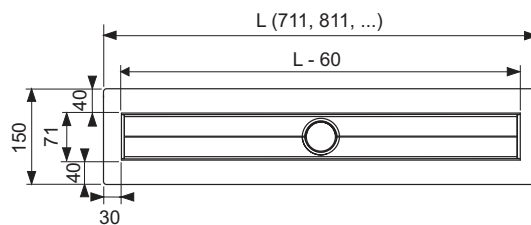

Nominale lengte	Totale lengte L	Zichtlengte na inbouw		Best.-Nr.	VE 1	VE 2
		L - 60 mm				
700 mm	711 mm	651 mm		600700	1 st.	40 st.
800 mm	811 mm	751 mm		600800	1 st.	40 st.
900 mm	911 mm	851 mm		600900	1 st.	40 st.
1000 mm	1011 mm	951 mm		601000	1 st.	40 st.
1200 mm	1211 mm	1151 mm		601200	1 st.	20 st.
1500 mm	1511 mm	1451 mm		601500	1 st.	20 st.