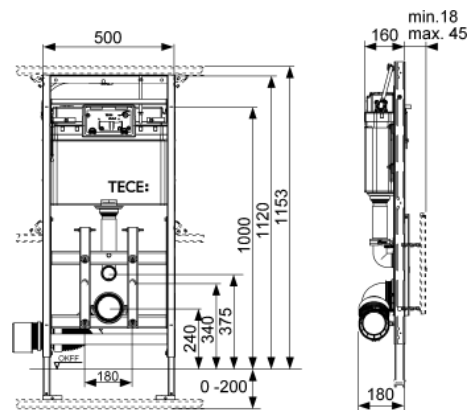

Inbouwframe:

- zelfdragend montageframe met gepoedercoat oppervlak
- in diepte verstelbaar subframe voor bovenste bedieningsglasplaat en onderste bevestigingsglasplaat, ook achteraf handmatig in hoogte verstelbaar
- twee verstelbare steunvoeten voor een vloerconstructie van 0-200 mm
- twee bevestigingsbouten en moeren M 12
- subframe voor keramisch toiletpotten met bevestigingsafstand 180 mm
- flexibele wc-afvoerbocht DN 90, aansluitstuk materiaal PE-HD (lasbaar), inclusief overgangsstuk DN 90/100 van PP
- wc-aansluitset DN 90, inclusief ruwbouwstoppen
- grote ruwbouwbeveiliging
- geschikt voor wandopbouw tot 45 mm
- Afmetingen (h x b x d): 1120 x 500 x 180 mm

Separaat te bestellen:

- bovenste bedieningsglasplaat
- onderste bevestigingsglasplaat
- bevestigingsmateriaal voor afzonderlijke montage in voorwand, hoekopstelling of metaal- en houtprofielwanden

Optioneel:

TECElux upgradeset geurafzuiging "ceramic-Air" (9660000), alleen in combinatie met bovenste bedieningsglasplaat sen-Touch.

Best.-Nr.	VE 1	VE 2	VE 3
9600200	1 st.	6 st.	12 st.