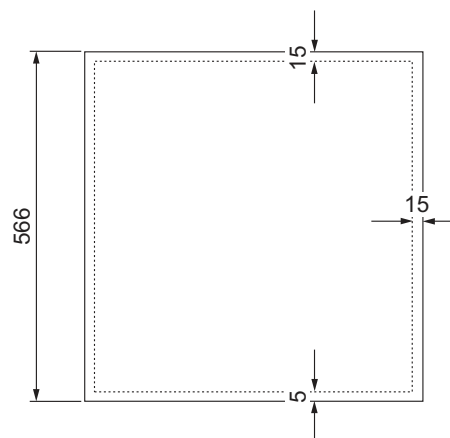

Kasttype	Glasafdekking	Best.-Nr.	VE 1
400	489 x 566 mm	77352011	1 st.
600	628 x 566 mm	77352012	1 st.
750	778 x 566 mm	77352013	1 st.
900	928 x 566 mm	77352014	1 st.
1050	1078 x 566 mm	77352015	1 st.