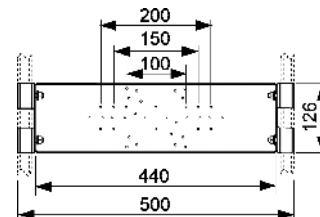

Bijv. te combineren met Hansa Varox, Hansgrohe iBox en Kludi Flex-Box.

Separaat te bestellen:

- muurplaten TECEflex 16 x 1/2", TECE 1/2" x 1/2", TECElogo 16 x 1/2" of TECElogo 20 universele aansluiting x 1/2"