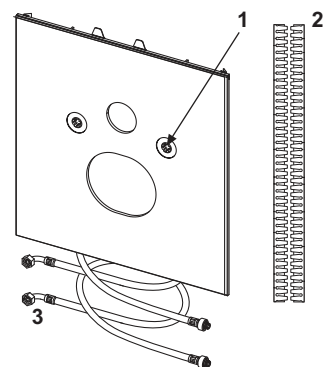

TECElux – Reserveonderdelen

TECElux bevestigingsglasplaat voor TECEone

Pos.	Best.-Nr.	Benaming	VE 1
1	9820291	Beschermingsdop voor glasplaat	1 st.
2	9820351	Geluidsisolatie tape	1 st.
3	9820425	Gewapende slang voor TECEone	1 st.