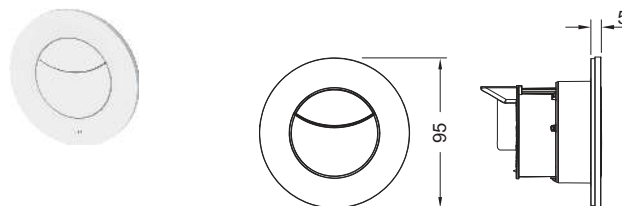

TECEflushpoint pneumatische spoeling op afstand voor duospoel- **NIEUW** techniek, fijn montageset, met rond deksel.

Pneumatische bediening op afstand voor TECE reservoirs voor decentrale bediening van het reservoir in combinatie met een manuele TECE-bedieningsplaat of een inspectiepaneel. Voor gebruik in de massief- en droogbouw, of bij meubelmontage. Verenigbaar met inworpschacht voor reinigingstabletten. Afmetingen (b x h x d): 95 x 95 x 5 mm

Bestaande uit: zeer platte design afdekplaat in ronde vorm, grote en kleine knop en de pneumatische bedieningseenheid

Let op:

Alleen te gebruiken in combinatie met de TECEflushpoint inbouwset voor pneumatische afstandsactivering Uni 9240976 of Octa 9240977 (apart bestellen alstublieft).

Kleur	Best.-Nr.		VE 1
Wit	9240981*	NIEUW	1 st.
Glanzend chroom	9240982*	NIEUW	1 st.
Mat chroom	9240983*	NIEUW	1 st.