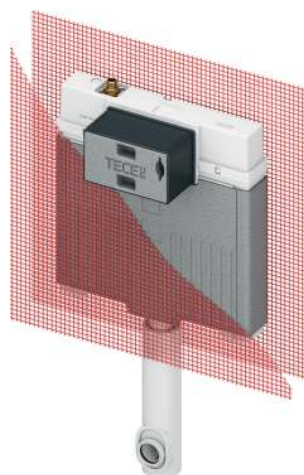

TECEbox Octa II-spoelkast 8 cm voor staand toilet, met vliesverster- **NIEUW**
king, bouwhoogte 1075 mm

Octa II-spoelkast inclusief "easy fit"-bedieningsplaat montage voor staande wc; diepte 8 cm; voor inbouw in of voor een massieve wand.

Octa II-spoelkast 8 cm voor frontbediening:

- veiligheidsreservoir van slagvast kunststof, getest conform EN 14055
- spoelkast volledig voormonteerd en verzegeld
- reservoiransluiting met buitendraad R 1/2" zijkant, compatibel met snelkoppelingen
- 7 liter reservoirvolume; 6 liter vooraf ingestelde standaard spoelhoeveelheid; 4,5 liter spoelhoeveelheid op elk moment naar keuze instelbaar; 3 liter gedeeltelijke spoelhoeveelheid bij duospoeltechniek; spoelhoeveelheid van 4/2 liter optioneel mogelijk.
- geïsoleerd tegen condenswater
- voor TECE bedieningsplaten en wc-bedieningsarmatuur.
- toe te passen met enkel- of duospoeltechniek
- "easy fit" bedieningsplaatmontage
- installatietunnel voor service-opening, kan zonder gereedschap worden ingekort
- geluidsarm hydraulisch vulventiel, armaturengroep 1 volgens DIN 4109
- vliesversterking voor pleisterwerk

Separaat te bestellen:

- wc-bedieningsplaat (zie bedieningsplaten)

Best.-Nr.		VE 1	VE 2
9370500*	NIEUW	1 st.	25 st.