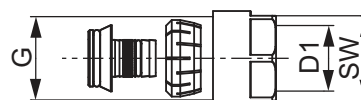

TECElogo-Push knelkoppeling t.b.v. TECElogo-Push AKB PE-Xc/Al/PE-RT buis

Afmeting	Best.-Nr.	G	SW
16 x 3/4" EC	8740216	3/4"	27
20 x 3/4" EC	8740220	3/4"	27