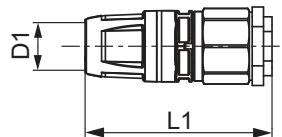

TECElogo eindstop met ontluchting

Afmeting	Best.-Nr.	L1
16	8740001	66