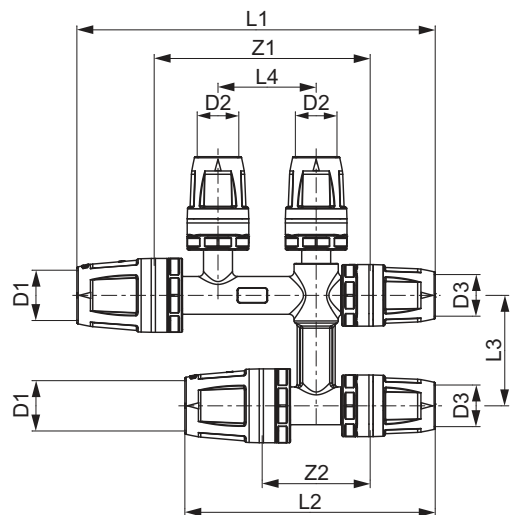

TECElogo-Push kruisfitting messing vernikkeld

Afmeting	Best.-Nr.	Z1	Z2	L1	L2	L3	L4
16 x 16 x 16	8740101	87	43	140	96	45	40
20 x 16 x 16	8740102	88	44	146	102	45	40
20 x 16 x 20	8740103	88	44	151	107	45	40