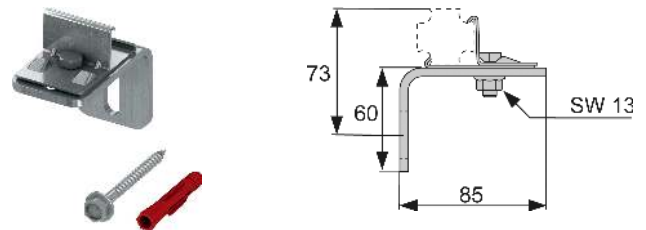

TECEprofil bevestigingshoek

Bevestigingshoek voor het bevestigen van de TECEprofil profielbuizen aan de vloer en/of wand. Voorgemonteerde eenheid van verzinkt staal, inclusief bevestigingsmateriaal.

Optioneel: TECEprofil geluidsisolatieset voor bevestigingshoek 9021019.

Best.-Nr.	VE 1	VE 2	VE 3
9030002	10 st.	60 st.	240 st.