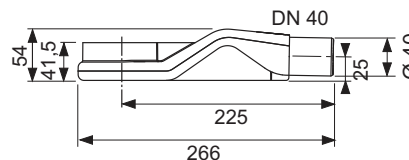

TECEdrainline afvoer "superlaag", DN 40, horizontale afvoer

Extra lage afvoer voor draaibare montage aan een TECEdrainline douchegoot, voor horizontale aansluiting op DN 40 afvoerbuis, met uitneembare dompelbuis voor sifon.

- constructiehoogte onderkant afvoer tot bovenkant douchegoot = 68,5 mm
- gereduceerde waterslotheogte = 30 mm

Afvoercapaciteit conform DIN EN 1253, bij 10/20 mm stuwhoogte boven het rooster:

- designrooster "basic": 0,5/0,6 l/s
- designrooster "steel II": 0,5/0,6 l/s
- tegelgoot "plate"/"plate II": 0,5/0,6 l/s

Let op:

Door de geringe constructiehoogte kan de dekvloer bij de afvoer niet voldoende worden afgedekt. Gebruik daarom uitsluitend tegels met een groot formaat en vezels die scheurvorming voorkomen.

Niet geschikt voor rolstoelen!

Best.-Nr.	VE 1	VE 2
650004	1 st.	320 st.

TECEdrainline afvoer "minimaal", DN 50, horizontale afvoer

Afvoer voor montage aan een TECEdrainline douchegoot, afvoer 360° draaibaar, voor horizontale aansluiting op DN 50 afvoerbuis, met uitneembare dompelbuis voor sifon.

- constructiehoogte onderkant afvoer tot bovenkant douchegoot = 95 mm
- gereduceerde waterslotheogte = 25 mm

Afvoercapaciteit conform DIN EN 1253, bij 10/20 mm stuwhoogte boven het rooster:

- designrooster "basic": 0,8/0,8 l/s
- designrooster "steel II": 0,7/0,8 l/s
- tegelgoot "plate"/"plate II": 0,7/0,8 l/s