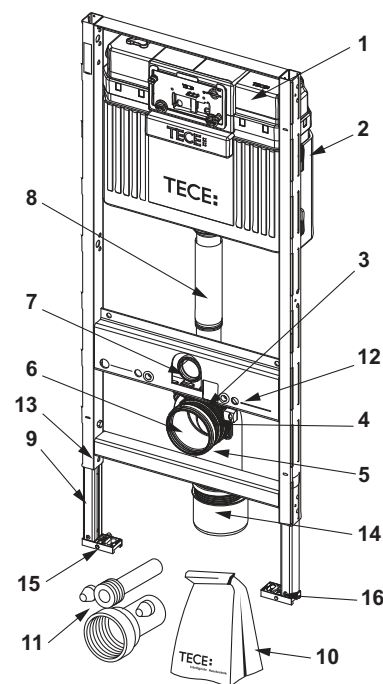

9300035 – TECEprofiel wc-inbouwframe met Uni-spoelkast, wandbevestiging en geluiddempset, bouwhoogte 1120 mm

Pos.	Best.-Nr.	Benaming	VE 1
1	9820103	Uni-spoelkast 1120 mm	1 st.
2	9820040	Montageset voor Uni-spoelkast	1 st.
3	9820041	Houder voor wc-afvoerbocht (tot 03/2017)	1 st.
3	9820348	Houder voor wc-afvoerbocht, onder (vanaf 04/2017)	1 st.
4	9820042	Houder voor wc-afvoerbocht (tot 03/2017)	1 st.
5	9820315	Wc-aansluitbocht 90° - DN 90/90	1 st.
6	9820139	Afdichting voor wc-afvoerbocht/afvoerbuis DN 90	1 st.
7	9820015	Afdichting valpijp/toevoerbuis	1 st.
8	9820011	Spoelbuis met O-ring, lengte 269 mm, droge afbouw	1 st.
9	9820335	C-profiel voor voetsteun voor inbouwreservoir	1 st.
10	9820043	Zak met bevestigingsmateriaal etc. voor inbouwreservoir	1 st.
11	9820057	Aansluitset DN 90 voor wc	1 st.
12	9820071	Klinkmoer	1 st.
13	9820447	Voetrem met stalen veer	1 st.
14	9820136	Adapter DN 90/DN 100 (PP)	1 st.
15	9820332	Voetsteun links	1 st.
16	9820333	Voetsteun rechts	1 st.