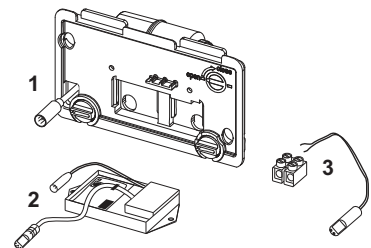

Geldig tot: augustus 2019

Pos.	Best.-Nr.	Benaming	VE 1
1	9820140	Motor met spatbescherming	1 st.
2	9820204	Infrarood-elektronica 12 V (tot 08/2019)	1 st.
3	9820094	Netvoedingsadapter	1 st.