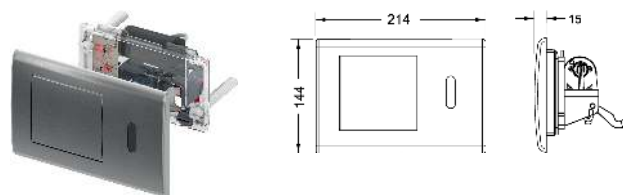

Kleur	Best.-Nr.	VE 1
Rvs geborsteld	9240352	1 st.
Glanzend chroom	9240353	1 st.
Wit glanzend	9240362	1 st.