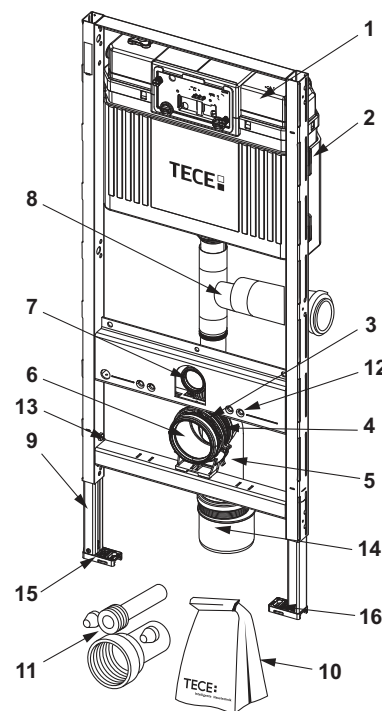

9300003 – TECEprofil wc-inbouwframe met Uni-spoelkast, met aansluiting voor geurafzuiging, bouwhoogte 1120 mm

Pos.	Best.-Nr.	Benaming	VE 1
1	9820103	Uni-spoelkast 1120 mm	1 st.
2	9820040	Montageset voor Uni-spoelkast	1 st.
3	9820041	Houder voor wc-afvoerbocht (tot 03/2017)	1 st.
	9820348	Houder voor wc-afvoerbocht, onder (vanaf 04/2017)	1 st.
4	9820042	Houder voor wc-afvoerbocht (tot 03/2017)	1 st.
5	9820134	WC-afvoerbocht DN 90 (PP)	1 st.
6	9820139	Afdichting voor wc-afvoerbocht/afvoerbuis DN 90	1 st.
7	9820015	Afdichting valpijp/toevoerbuis	1 st.
8	9820078	Spoelbuis met geurafzuiging DN 70 rechts 90°	1 st.
	9820126	Spoelbuis met geurafzuiging DN 70 links, 90°	1 st.
	9820127	Spoelbuis met geurafzuiging DN 50 rechts 45°	1 st.
9	9820335	C-profiel voor voetsteun voor inbouwreservoir	1 st.
10	9820043	Zak met bevestigingsmateriaal etc. voor inbouwreservoir	1 st.
11	9820057	Aansluitset DN 90 voor wc	1 st.
12	9820071	Klinkmoer	1 st.
13	9820447	Voetrem met stalen veer	1 st.
14	9820136	Adapter DN 90/DN 100 (PP)	1 st.
15	9820332	Voetsteun links	1 st.
16	9820333	Voetsteun rechts	1 st.