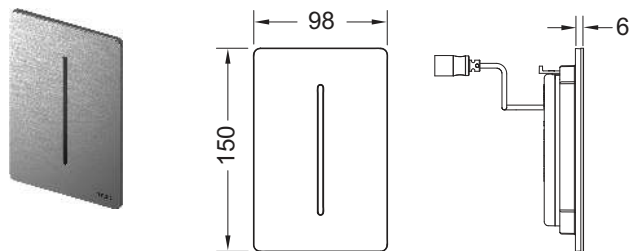

Urinoir-bedieningsplaat – TECEfilo - elektronische spoelsystemen

TECEfilo-Solid urinoir-elektronica 230 V-net

Onderdelenset voor automatische infrarood spoelsystemen. Past op TECE urinoirspoelerbehuizing U 2; toepasbaar vanaf een minimale stromingsdruk van 0,5 bar; met onzichtbare schroeven.

Spoeltijd, waterbesparende pauzefunctie, functie voor dekselurinoirs, schoonmaakfunctie, instelbare functie voor voorspoelen en hygiënisch spoelen.

Bestaande uit:

- magneetventiel met vuilfilter
- zeer vlakke vastschroefbare metalen frontplaat met sensorvlak
- bevestigingsmateriaal
- programmeersleutel

Afmetingen (b x h x d): 100 x 150 x 6 mm

Kleur	Showroommodel	Best.-Nr.	VE 1
Wit glanzend	—	9242032	1 st.
Mat wit	—	9242036	1 st.
Rvs geborsteld	—	9242030	1 st.
Rvs geborsteld (met beschermlaag tegen vingerafdrukken)	Ja	9242037	1 st.
Glanzend chroom	—	9242031	1 st.
Mat zwart	—	9242043	NIEUW 1 st.

Informatie over showroommodellen vindt u in het hoofdstuk "Showroommodellen".

TECEfilo-Solid urinoir-elektronica 7,2 V batterij

Onderdelenset voor automatisch infrarood spoelsysteem, past op TECE urinoir-drukspoelerbehuizing U 2; toepasbaar vanaf een minimale stromingsdruk van 0,5 bar; met onzichtbare schroeven.

Spoeltijd, waterbesparende pauzefunctie, functie voor dekselurinoirs, schoonmaakfunctie, instelbare functie voor voorspoelen en hygiënisch spoelen.

Bestaande uit:

- magneetventiel met vuilfilter
- zeer vlakke vastschroefbare metalen afdekplaat met sensorvlak
- bevestigingsmateriaal
- programmeersleutel
- batterij 7,2 V (2 x R6 - AA (3,6 V))

Afmetingen (b x h x d): 100 x 150 x 6 mm