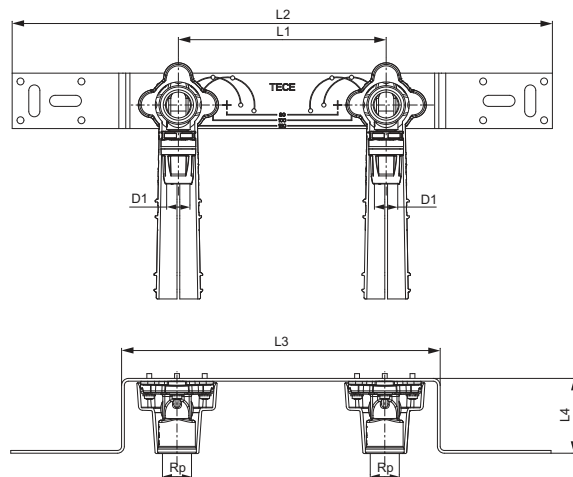

TECElogo – Maatvoeringstekeningen

TECElogo

TECElogo-Push geminibeugel standaard messing

Afmeting	Best.-Nr.	L1	L2	L3	L4
16 x Rp 1/2"	8620100	150	390	230	54