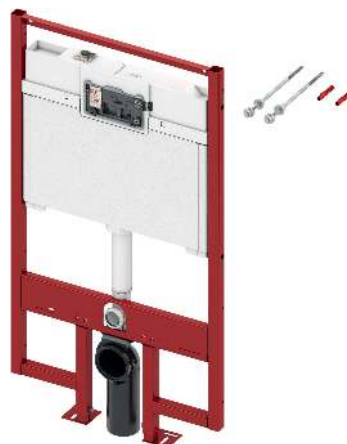

TECEconstruct wc-inbouwframe met Octa-spoelkast, 8 cm, bouwhoogte 1200 mm

Inbouwreservoir voor de inbouw in metaal- of houtprofielwanden en als voorwand of hoekopstelling. Ook geschikt voor montage als afzonderlijk blok.

Compleet voorgemonteerde eenheid, bestaande uit:

Octa-spoelkast, 8 cm, voor frontbediening:

- veiligheidsreservoir van slagvast kunststof
- reservoir volledig voorgemonteerd en verzegeldhoek
- ventiel en reservoir aansluiting voorgemonteerd, reservoir aansluiting met 1/2" binnendraad
- 9,5 liter reservoirvolume; 6 liter vooraf ingestelde standaard spoelhoeveelheid; 4,5/6/9 liter spoelhoeveelheid op elk moment naar keuze instelbaar; 3 liter gedeeltelijke spoelhoeveelheid bij duospoeltechniek. Resthoeveelheid direct te gebruiken voor reinigingsspoeling
- getest volgens DIN EN 14055
- geïsoleerd tegen condenswater
- voor TECE-bedieningsplaten en wc-armaturen
- afhankelijk van de bedieningsplaat toe te passen als spoelkast met enkel- of duospoeltechniek
- geluidsarm, hydraulisch vulventiel

Bestaande uit:

- zelfdragend inbouwframe met gepoedercoat oppervlak
- keramiek-bevestigingsafstand 180 of 230 mm
- afvoerbocht DN 90/90
- wc-aansluitset DN 90
- bevestiging voor voorwandmontage (zie 9380007)

Separaat te bestellen:

- Manuele-bedieningsplaten (zie bedieningsplaten)
- TECEone upgradeset droogbouw 8 cm

Best.-Nr.		VE 1	VE 2
9300040	Uitv.	1 st.	14 st.

Vervolgartikelen zie 9300500 met nieuwe functie- en leveringsomschrijving.