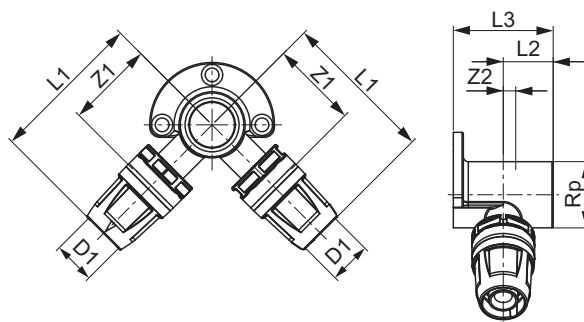

TECElogo-Push dubbele muurplaat, standaard messing

Afmeting	Best.-Nr.	Z1	Z2	L1	L2	L3
16 x Rp 1/2" x 16	8620007	35	5	62	20	40