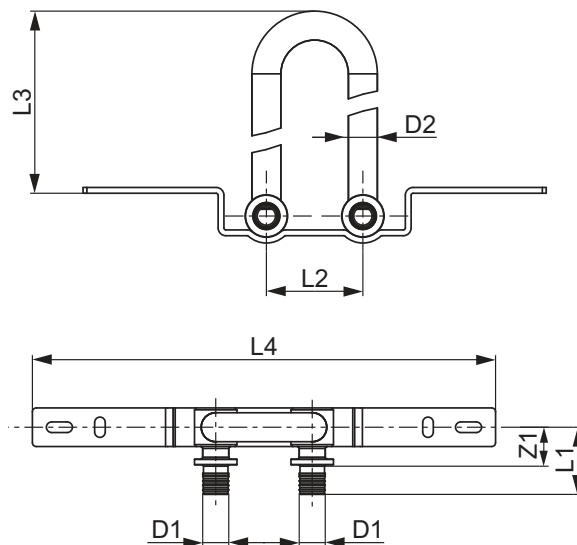

TECEflex - Maatvoeringstekeningen

TECEflex gesloten aansluitunit voor radiatoren, wandmontage, koper ver-nikkeld

Afmeting	Best.-Nr.	Z1	L1	L2	L3	L4
16 x 15 mm Cu	714905	20	35	50	225	240