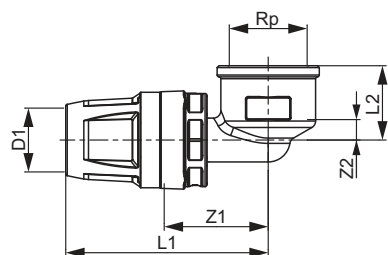

TECElogo-Push schroefbus haaks

Afmeting	Best.-Nr.	Brons/Silicium brons				Standaard messing				
		Z1	Z2	L1	L2	Best.-Nr.	Z1	Z2	L1	L2
16 x Rp 1/2"	8713202	28	8	55	20	8610202	28	8	55	20
20 x Rp 1/2"	8713203	28	8	59	20	8610203	28	8	59	20
20 x Rp 3/4"	8713204	31	10	62	23	8610204	31	10	62	23
25 x Rp 3/4"	8713205	31	14	66	30	8610205	31	14	66	30
32 x Rp 1"	8713206	40	16	86	35	8610206	40	16	86	35