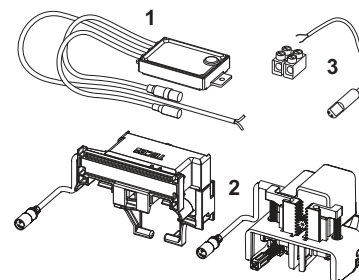

9240357 – TECEplanus spoeling op afstand via een met een kabel verbonden elektronische drukknop 12 V-adapter

Geldig vanaf: januari 2020

Pos.	Best.-Nr.	Benaming	VE 1
1	9820460	Elektronica, batterij en netvoeding (vanaf 01/2020), bedraad	1 st.
2	9820284	Aandrijfmotor	1 st.
	9820493*	Aandrijfmotor voor TECE-spoelkast (bouwdiepte 13 en 8 cm)	NIEUW 1 st.
3	9820094	Netvoedingsadapter	1 st.