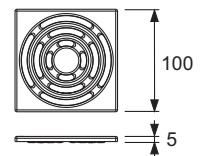

Best.-Nr.	VE 1
3665002	1 st.

TECEdrainpoint S designrooster, rvs, 150 mm

Designrooster TECEdrainpoint S 142 x 142 mm, getrokken rvs, materiaal 1.4301 (304).

- afmeting = 142 x 142 mm (buitenafmetingen)
- gepolijst oppervlak
- belastbaar volgens klasse K3 (tot 300 kg)