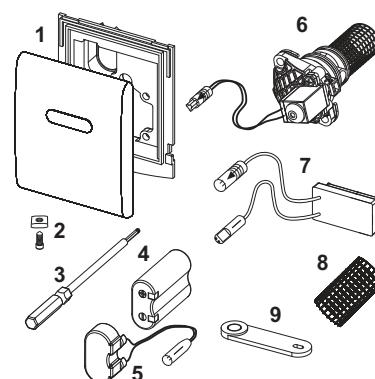

TECEplanus urinoirelektronica op, 6 V-batterij

Pos.	Best.-Nr.	Benaming	VE 1
1	9820085	Afdekplaat geborsteld rvs	1 st.
	9820086	Afdekplaat glanzend chroom	1 st.
	9820098	Afdekplaat wit zijdemat	1 st.
2	9820097	Bevestigingsschroeven	1 st.
3	9820091	Inbussleutel	1 st.
4	9820092	6 V-batterij 2CR5	1 st.
5	9820093	Batterij-adapter	1 st.
6	9820089	Cartouche voor urinoir, elektrisch voor drukspoeler U 1	1 st.
7	9820087	Infraroodsensor 6 V-batterij	1 st.
8	9820090	Zeef	1 st.
9	9820080	Programmeersleutel	1 st.