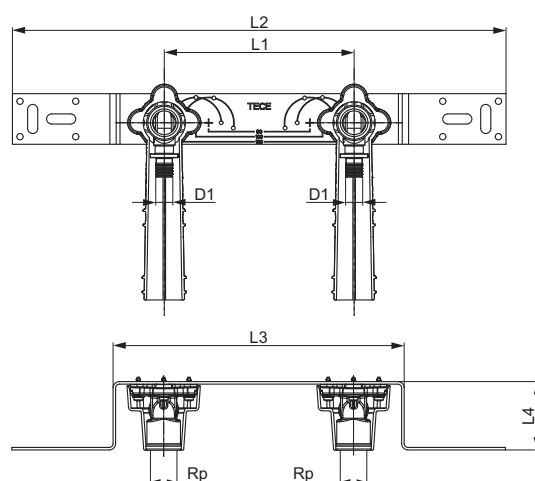

TECEflex geminibeugel met standaard messing muurplaten

Afmeting	Best.-Nr.	L1	L2	L3	L4
16 x Rp 1/2"	765130	150	390	230	54