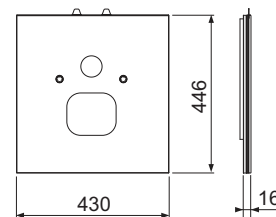

Afmetingen (h x b x d): 446 x 430 x 16 mm

Opmerking:

Voor de combinatie met voorgemonteerde hoekstopkranen.

Kleur	Showroommodel	Best.-Nr.	VE 1	VE 2
Glas wit	—	9650109	1 st.	20 st.
Glas zwart	—	9650110	1 st.	20 st.