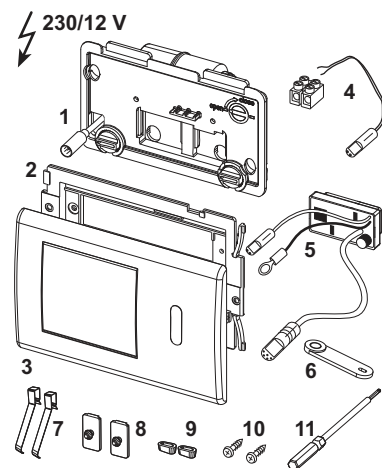

TECEplanus wc-elektronica 12 V-adapter met infraroodsensor

Pos.	Best.-Nr.	Benaming	VE 1
1	9820140	Motor met spatbescherming	1 st.
2	9820327	Bevestigingsframe	1 st.
3	9820199	Bedieningsplaat geborsteld rvs	1 st.
	9820200	Bedieningsplaat glanzend chroom	1 st.
4	9820094	Netvoedingsadapter	1 st.
5	9820201	Infraroodsensor 12 V	1 st.
6	9820080	Programmeersleutel	1 st.
7	9820020	Toetsveren, 2 stuks	1 st.
8	9820021	Aanslagrubber	1 st.
9	9820024	Rubber trillingsdemper, 2 stuks	1 st.
10	9820263	Bevestigingsschroeven	1 st.
11	9820091	Inbussleutel	1 st.