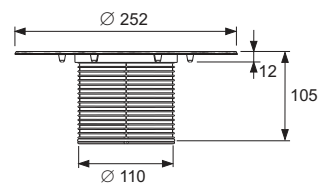

TECEdrainpoint S opzetstuk DN 70 met Seal System universele flens*

Kunststof opzetstuk met universele flens van kunststof (PP) voor composiet- en klemflensafdichtingen.

- met universele flens voor aansluiting van composietafdichtingen volgens DIN 18534 of klemverbindingen van de flenzen
- inclusief O-ring afdichting
- buitendiameter = 110 mm
- hoogteaanpassing = 12-95 mm