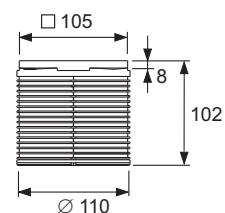

Best.-Nr.	VE 1
3660018	1 st.

TECEdrainpoint S kunststof roosterrand, 150 mm, zonder rooster

Opzetstuk met kunststof roosterrand zonder rooster.

- opzetstuk van kunststof (ABS)
- o-ring
- buitendiameter = 110 mm
- instelbare hoogte = 10 tot 92 mm