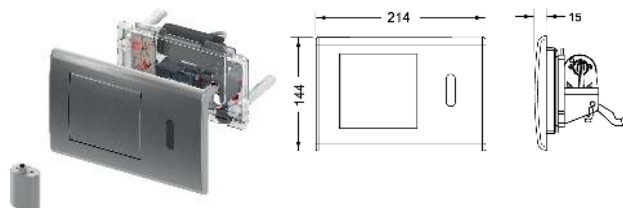

WC-bedieningsplaat – TECEplanus - elektronische spoelsystemen

TECEplanus wc-elektronica met infraroodsensor, 6 V-batterij

Voor het automatisch spoelen van TECE inbouwreservoirs. Geschikt voor alle TECE reservoirs (bouwdiepte 13 cm) met frontbediening en een bedieningshoogte van ca. 1 m.

Bestaande uit:

- infraroodsensor met autofocus en twee detectiebereiken voor het detecteren van staande en zittende personen
- optionele bedieningsplaat van rvs voor handmatige bediening
- waterdicht batterijvak incl. lithiumbatterij type 2CR5, 6 V DC
- elektronische kantelhevel met servomotor compleet gemonteerd
- vooraf in te stellen maximale spoelhoeveelheid 4,5/6/7,5 of 9 liter
- bedieningsstang en bevestigingsmateriaal
- programmeersleutel
- instelbare hygiënefunctie

Te combineren met inworpshacht voor reinigingstabletten.

Kleur	Best.-Nr.	VE 1
Rvs geborsteld	9240350	1 st.
Glanzend chroom	9240351	1 st.
Wit glanzend	9240361	1 st.

TECEplanus wc-elektronica 12 V-adapter met infraroodsensor

Voor het automatisch spoelen van TECE inbouwreservoirs. Geschikt voor alle TECE reservoirs (bouwdiepte 13 cm) met frontbediening en een bedieningshoogte van ca. 1 m.

Bestaande uit:

- infraroodsensor met autofocus en twee detectiebereiken voor het detecteren van staande en zittende personen
- optionele bedieningsplaat van rvs voor handmatige bediening
- aansluiting op het stroomnet via externe trafo 230/12 V (niet in de levering inbegrepen)
- elektronische kantelhevel met servomotor compleet gemonteerd
- vooraf in te stellen maximale spoelhoeveelheid 4,5/6/7,5 of 9 liter
- bedieningsstang en bevestigingsmateriaal
- programmeersleutel
- instelbare hygiënefunctie

Separaat te bestellen:

- trafo TECEplanus 230/12 V, bestelnr. 9810003
- aansluitkabel TECEplanus 12 V, bestelnr. 9810004

Te combineren met inworpshacht voor reinigingstabletten.