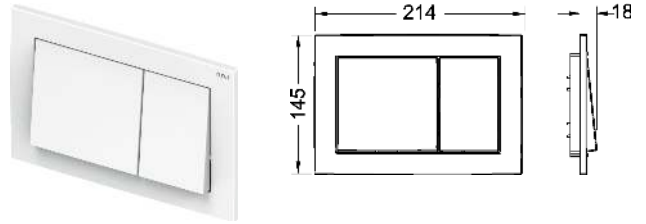

TECEbase wc-bedieningsplaat voor duospoeltechniek

Bedieningsplaat voor TECE reservoir voor front- of planchetbediening.
Kunststof bedieningsplaat incl. bedieningsstangen en bevestigingsmateriaal.
Te combineren met inworpschacht voor reinigingstabletten.
Afmetingen (b x h x d): 214 x 145 x 18 mm

Kleur	Showroommodel	Best.-Nr.	VE 1	VE 2
Wit	—	9240700	1 st.	10 st.
Glanzend chroom	—	9240701	1 st.	10 st.
Mat chroom	—	9240702	1 st.	10 st.