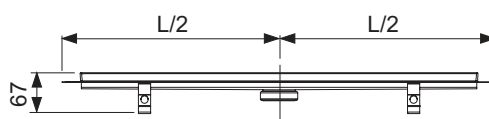

Nominale lengte	Totale lengte L	Zichtlengte na inbouw		Best.-Nr.	VE 1	VE 2
		L - 60 mm				
700 mm	711 mm	651 mm		600700	1 st.	40 st.
800 mm	811 mm	751 mm		600800	1 st.	40 st.
900 mm	911 mm	851 mm		600900	1 st.	40 st.
1000 mm	1011 mm	951 mm		601000	1 st.	40 st.
1200 mm	1211 mm	1151 mm		601200	1 st.	20 st.
1500 mm	1511 mm	1451 mm		601500	1 st.	20 st.