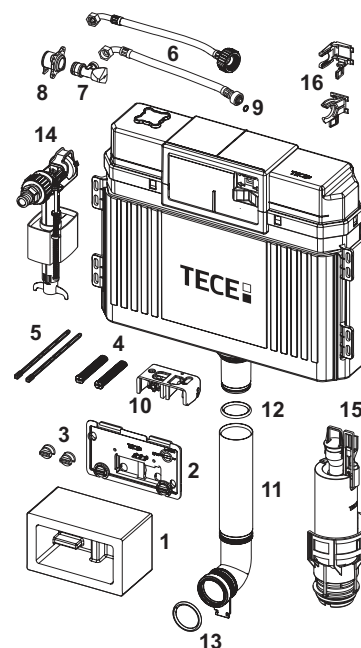

9820408 – TECE Uni-spoelkast 1120 mm, NF conform

Pos.	Best.-Nr.	Benaming	VE 1
1	9820027	Ruwbouwbescherming	1 st.
2	9820017	Spatbescherming, compleet	1 st.
3	9820018	Klemschroeven	1 st.
4	9820019	Bevestigingsstangen	1 st.
5	9820022	Bedieningsstangen	1 st.
6	9820313	Gewapende slang	1 st.
	9820374	Gewapende slang M 30 (vanaf 2020)	1 st.
7	9820013	Hoekstopkraan	1 st.
8	9820012	Reservoiraansluiting	1 st.
9	9820025	O-ring	1 st.
10	9820016	Kantelhevel	1 st.
11	9820011	Spoelbuis met O-ring, lengte 269 mm, droge afbouw	1 st.
12	9820014	O-ring	1 st.
13	9820015	Afdichting valpijp/toevoerbuis	1 st.
14	9820353	Vulventiel F 10 universeel	1 st.
15	9820223	Spoelklok A 2	1 st.
16	9820372	Vulventielhouder voor Uni-spoelkast (17 mm, 3/8", tot 2019)	1 st.
	9820373	Vulventielhouder voor Uni-spoelkast (27 mm, M 30, vanaf 2020)	1 st.