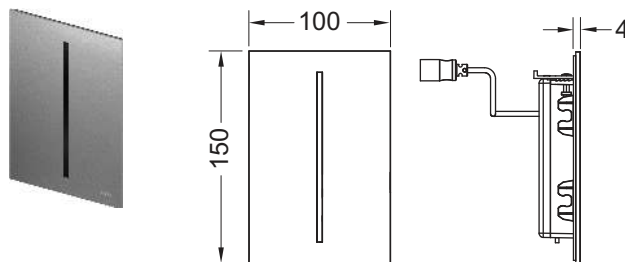

Bestaande uit:

- magneetventiel met vuilfilter
- extra vlakke vastschroefbare afdekplaat met sensorvlak
- bevestigingsmateriaal
- programmeersleutel

Afmetingen (b x h x d): 100 x 150 x 4 mm

Kleur	Showroommodel	Best.-Nr.	VE 1	VE 2
Rvs geborsteld (met beschermlaag tegen vingerafdrukken)	Ja	9242070	1 st.	10 st.