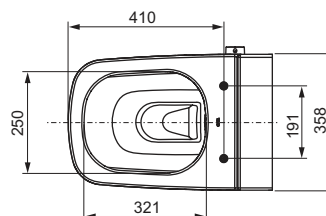

Kenmerken van de douchefunctie:

- intuïtieve bediening met draaiknop aan de zijkant voor het instellen van de waterhoeveelheid
- traploos instelbare waterstraal tot 5,6 liter/min.
- zelfreinigende douchekop
- vervangbare sproeikoppen
- goedgekeurd conform DIN EN 1717
- minimale stromingsdruk 1 bar (max. 10 bar)

Kenmerken van de wc:

- wc-diepspoeler voor 6 en 4,5 liter spoelvolumen
- compacte bouwvorm - diepte 540 mm, bevestigingsafstand 180 mm
- verborgen wandbevestiging en wateraansluitingen
- randloze wc met spatbescherming
- meegegoten bevestiging voor TECEone wc-bril met deksel
- Materiaal: WC, kleur wit
- optimale hygiënische vormgeving met weinig hoeken, randen en naden
- goedgekeurd conform DIN EN 997
- Afmetingen (b x h x d): 358 x 350 x 540 mm

Leveringsomvang:

- wc inclusief verborgen wc-bevestiging
- voormonteerde bevestiging voor wc-zitting
- voormonteerde bedieningsknop
- gewapende slang voor de aansluiting op gangbare hoekstopkraan

Separaat te bestellen:

- TECEone wc-zitting met deksel (bestelnr. 9700600)

Opmerking:

Voor de douchefunctie moet ter plekke een aansluiting voor koud water met hoekstopkraan worden gerealiseerd (zie upgradesets).

De onderste bevestigingsplaten met bestelnr. 9650109 of 9650110 kunnen met TECElux worden gecombineerd.

Best.-Nr.		VE 1	VE 2	VE 3
9700201	NIEUW	1 st.	4 st.	8 st.