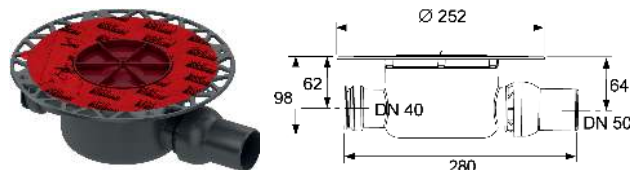

Opmerking:

Afvoercapaciteitswaardes gemeten met opzetstuk en designrooster 100 mm (bestelnr. 3660001), zie gelijknamig hoofdstuk voor overige afvoercapaciteitswaardes.

Best.-Nr.	VE 1
3601500	1 st.

TECEdrainpoint S afvoer DN 50 verticaal met Seal System universele flens*