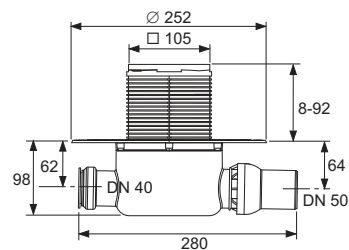

TECEdrainpoint S – Afvoersets

TECEdrainpoint S 120 afvoerset "normaal" met Seal System universele flens*

Afvoerset TECEdrainpoint S 120 horizontaal, normaal, DN 50, getest conform DIN EN 1253.

Bestaat uit:

- afvoer DN 50 horizontaal, normaal, van kunststof (PP)
- met universele flens voor gelaagde afdichtingen conform DIN 18534 of klemflensafdichtingen
- met kogelgewricht
- met horizontale toevoer DN 40 incl. afsluitstop
- met uitneembare sifon
- waterslotheogte = 50 mm conform DIN EN 1253
- opzetstuk met roosterrand van kunststof (ABS) en O-ring
- TECEdrainpoint S designrooster van getrokken rvs, materiaal 1.4301 (304), afmeting 100 x 100 mm, gepolijst oppervlak, belastbaar volgens klasse K3 (tot 300 kg)

afvoercapaciteit conform DIN EN 1253 bij 10/20 mm stuwhoogte boven het rooster:

- bij een minimale hoogte van het opzetstuk: 0,52/0,89 l/s
- bij een maximale hoogte van het opzetstuk: 0,64/1,35 l/s

Levering incl. beschermingsdeksel, beschermingsfolie en montagehandleiding.

Separaat meebestellen, afhankelijk van de uitvoering:

- Seal System (KIWA gecertificeerde) afdichtingsmanchet voor gelaagde afdichting
- persringset en afdichtfolie voor het maken van klemflensafdichtingen

Best.-Nr.	VE 1	VE 2
3601200	1 st.	10 st.