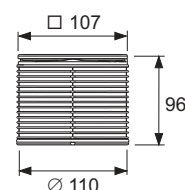

TECEdrainpoint S rvs roosterrand, 100 mm, incl. designrooster

Opzetstuk met rvs roosterrand en TECEdrainpoint S designrooster 100 x 100 mm.

- opzetstuk van kunststof (ABS)
- o-ring
- buitendiameter = 110 mm
- instelbare hoogte = 10 tot 86 mm
- roosterrand van getrokken rvs, materiaal 1.4301 (304)
- TECEdrainpoint S designrooster van getrokken rvs, materiaal 1.4301 (304), afmeting 100 x 100 mm, gepolijst oppervlak, belastbaar volgens klasse K3 (tot 300 kg)