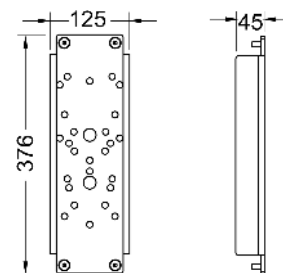

TECEprofil – WC-inbouwframes

TECEprofil staalplatenset voor bevestiging van opklapbare steungrepen

Bestaande uit 2 staalplaten, incl. bevestigingsmateriaal voor montage aan het Geronto wc-inbouwframe. De bevestigingsschroeven voor de montage van de opklapbare steunbeugels zijn niet in de levering inbegrepen.

Best.-Nr.	Passend voor	Type		
9042010	Erlau	Ovalgrip		
	Hewi	Serie 801/802 (Lifesystem)/805		
	Keuco	Collection Plan		
	Linido	LI2601		
	Normbau	Nylon Care		
	Pressalit	Care R3016-RF016, R3018-RF018		
9042011	Erlau	Economy		
	FSB	82 8224 06011, 82 8224 06012 82 8224 07011, 82 8224 07012		
	Linido	LI2603		
9042012	Erlau	XSE		
	Lehnen	Evolution		
	PBA	4CN.445.00RL u.a. der Serie 400-NY		
	SAM	free line		
9042013	Deubad	Maxima Typ G40		
	Emco	35 85 212 85, 35 85 212 60		
	Hergert	10.036.00.1000, 10.036.01.1000, 10.037.01.1000, 10.056.00.1000, 10.056.01.1000, 10.056.18.1000, 10.056.19.1000, 10.057.00.1000, 10.057.01.1000, 10.058.06.1000		
		Normbau	Inox Care	
		rehagrip	A-, B-, D- und E-Serie	
		Terma	Wlon	
		9042016	Deubad	DEU-WAVE
			FSB	82 8224 06001, 82 8224 06002 82 8224 07001, 82 8224 07002 82 8224 08501 bis 82 8224 08508 82 8224 08531, 82 8224 08532 82 8224 09001, 82 8224 09002 82 8224 09031, 82 8224 09032 82 8224 06041, 82 8224 06042 82 8224 07041, 82 8224 07042 82 8224 08541, 82 8224 08542
	Hewi			Serie 950
	Normbau			Cavere Care-Vario
9042017	Lehnen			Basic, Concept, Novus, Funktion
9042018	Erlau			ASK
	PROVEX			Serie 400/Serie 300/Serie 250

Voor andere merken betreffende handbeugels, gelieve te kiezen voor best.-nr. 9042016 en passende draadstangen te voorzien.

Best.-Nr.	VE 1	VE 2
9042010	1 set	10 set
9042011	1 set	10 set
9042012	1 set	10 set
9042013	1 set	10 set
9042016	1 set	10 set
9042017	1 set	10 set
9042018	1 set	10 set