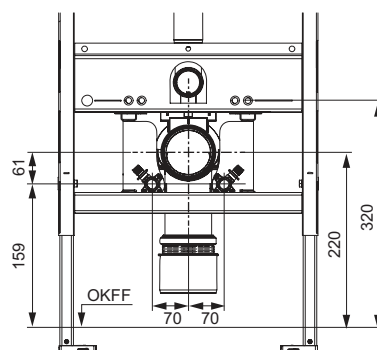

TECEone – Toebehoren

TECEone upgradeset droogbouw

Akoestisch ontkoppelde ruwbouwset voor het voorbereiden van inbouwframes voor droogbouw (bouwdiepte minstens 15 cm) voor de TECEone wateraansluiting.

Ruwbouwset bestaat uit:

- bevestigingsplaten voor wateraansluiting voor warm en koud water
- geluiddemperelementen voor muurplaten
- bevestigingsschroeven voor muurplaten
- zekeringspennen voor bevestigingsplaat

Best.-Nr.	VE 1
9880046	1 st.

TECEone upgradeset voor TECEconstruct wc-inbouwframe met Octa-spoelkast, 8 cm

Akoestisch ontkoppelde ruwbouwset voor het voorbereiden van het TECEconstruct wc-inbouwframe met Octa-spoelkast, 8 cm, voor TECEone wateraansluiting.

Ruwbouwset bestaat uit:

- bevestigingsplaten voor aansluiting van warm en koud water
- geluiddemperelementen voor muurplaten
- bevestigingsschroeven voor muurplaten
- twee schroeven M 12 x 20 incl. afstandsringen

Best.-Nr.	VE 1	VE 2	VE 3
9880056	1 st.	10 st.	60 st.