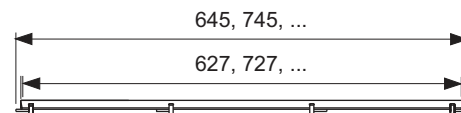

TECEDrainline – Designrooster, recht

TECEDrainline designrooster "plate II", voor douchegoot, recht

Designrooster voor TECEDrainline douchegoot, rvs, met gepolijste zichtzijden, belastbaar volgens klasse K3 (testlast 300 kg) voor het op locatie verlijmen van tegels met elastische lijm bijv. siliconenlijm of epoxylijm.

Let op:

Controleer of de lijm met tegels kan worden gebruikt!

Nominale lengte	Uitvoering	Best.-Nr.	VE 1
700 mm	Gepolijst	600772	1 st.
800 mm	Gepolijst	600872	1 st.
900 mm	Gepolijst	600972	1 st.
1000 mm	Gepolijst	601072	1 st.
1200 mm	Gepolijst	601272	1 st.
1500 mm	Gepolijst	601572	1 st.

TECEDrainline designrooster "plate", voor douchegoot, recht

Designrooster voor TECEDrainline douchegoot, rvs, met gepolijste zichtzijden, belastbaar volgens klasse K3 (testlast 300 kg) voor het op locatie verlijmen van tegels met elastische lijm, bijv. siliconenlijm of epoxylijm.

Let op:

Controleer of de lijm met tegels kan worden gebruikt!

Nominale lengte	Uitvoering	Best.-Nr.	VE 1
700 mm	Gepolijst	600770	1 st.
800 mm	Gepolijst	600870	1 st.
900 mm	Gepolijst	600970	1 st.
1000 mm	Gepolijst	601070	1 st.
1200 mm	Gepolijst	601270	1 st.
1500 mm	Gepolijst	601570	1 st.