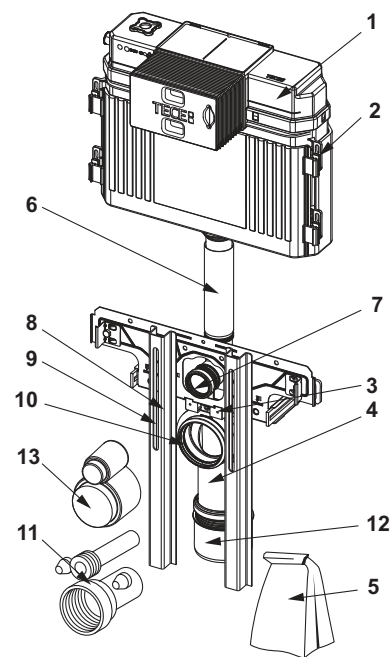

9041306 – TECEprofil wc-aansluitelement Uni-spoelkast

Pos.	Best.-Nr.	Benaming	VE 1
1	9820103	Uni-spoelkast 1120 mm	1 st.
2	9820065	Montageset voor reservoir	1 st.
3	9820034	Houder voor afvoerbocht DN 50	1 st.
4	9820134	WC-afvoerbocht DN 90 (PP)	1 st.
5	9820066	Zak met bevestigingsmateriaal etc. voor inbouwreservoir	1 st.
6	9820011	Spoelbuis met O-ring, lengte 269 mm, droge afbouw	1 st.
7	9820015	Afdichting valpijp/toevoerbuis	1 st.
8	9820335	C-profiel voor voetsteun voor inbouwreservoir	1 st.
9	9820037	Afstandhouder voor montage van de steunvoeten van het inbouwreservoir.	1 st.
10	9820139	Afdichting voor wc-afvoerbocht/afvoerbuis DN 90	1 st.
11	9820057	Aansluitset DN 90 voor wc	1 st.
12	9820136	Adapter DN 90/DN 100 (PP)	1 st.
13	9820312	Wc-ruwbouwstop spoelbuis en afvoerwater	NIEUW 1 st.