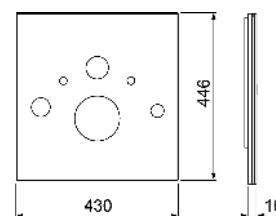

Kleur	Showroommodel	Best.-Nr.	VE 1	VE 2
Glas wit	—	9650101	1 st.	20 st.
Glas zwart	—	9650106	1 st.	20 st.