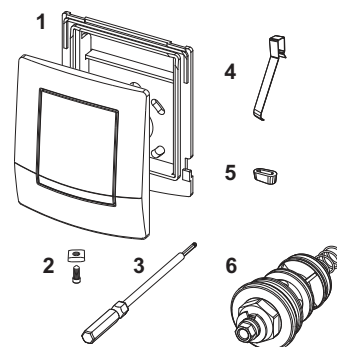

TECEambia bedieningsplaat incl. cartouche voor TECE urinoir

Pos.	Best.-Nr.	Benaming	VE 1
1	9820081	Bedieningsplaat wit	1 st.
	9820129	Bedieningsplaat wit, antibacterieel	1 st.
2	9820097	Bevestigingsschroeven	1 st.
3	9820091	Inbussleutel	1 st.
4	9820020	Toetsveren, 2 stuks	1 st.
5	9820024	Rubber trillingsdemper, 2 stuks	1 st.
6	9820031	Cartouche voor drukspoeler U 1	1 st.