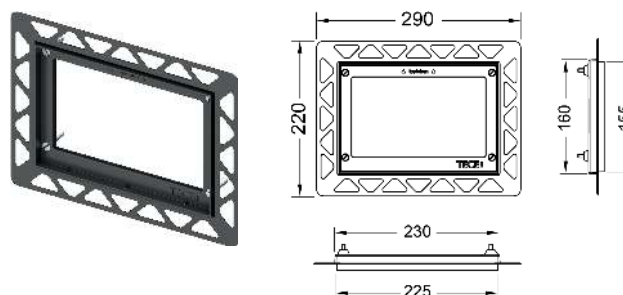

Kleur	Showroommodel	Best.-Nr.	VE 1	VE 2
Wit	Ja	9240646	1 st.	20 st.
Zwart	Ja	9240647	1 st.	20 st.
Glanzend chroom	Ja	9240649	1 st.	20 st.
Verguld	—	9240648	1 st.	20 st.
Glanzend metaal	—	9240644	1 st.	20 st.

Informatie over showroommodellen vindt u in het hoofdstuk "Showroommodellen".