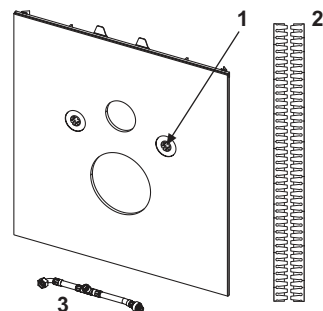

TECElux bevestigingsglasplaat voor douche-wc (TOTO, Geberit)
TECElux bevestigingsglasplaat voor douche-wc (Duravit etc.)
TECElux bevestigingsglasplaat voor douche-wc (AquaClean Sela etc.)
TECElux bevestigingsglasplaat voor douche-wc

Pos.	Best.-Nr.	Benaming	VE 1
1	9820291	Beschermingsdop voor glasplaat	1 st.
2	9820351	Geluidsisolatie tape	1 st.
3	9880036	Wateraansluiting voor douche-wc	1 st.