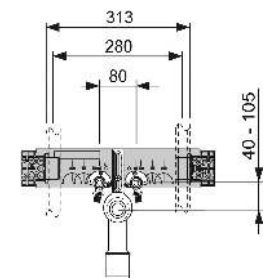

TECEprofil aansluitelement voor wastafel incl. TECEflex of TECElogo muurplaten

Akoestisch ontkoppelde bevestigingsplaat van verzinkt staal, voormonteerde muurplaten met een vooraf ingestelde steekmaat van 80 mm, voormonteerde aansluitbocht DN 40/50, rubber manchet NW 30/50 (tevens afdichting), inclusief ruwbouwstop, bevestigingsmateriaal voor bevestiging aan TECEprofil profielbuizen, 2 bevestigingsklemmen M 10 en bevestigingsmateriaal voor wastafel.

Afmeting	Best.-Nr.	VE 1	VE 2
TECEflex 16 x 1/2" brons/silicium brons	9020049	1 st.	10 st.
TECElogo 20 x 1/2" brons/silicium brons	9020050	1 st.	10 st.

TECEprofil aansluitelement voor wastafel met inbouwsifon

Akoestisch ontkoppelde bevestigingsplaat van verzinkt staal, voor de montage van muurplaten, met voormonteerd inbouwsifon DN 50, uitneembaar sifoninzetstuk NW 30 (tevens afdichting) inclusief ruwbouwstop, bevestigingsmateriaal voor bevestiging aan TECEprofil profielbuizen, 2 bevestigingsklemmen M 10 en bevestigingsmateriaal voor wastafel.

Separaat te bestellen:

- muurplaten TECEflex 16 x 1/2", TECE 1/2" x 1/2", TECElogo 16 x 1/2" of TECElogo 20 universele aansluiting x 1/2"
- aansluitbocht voor inbouwsifon 9080001