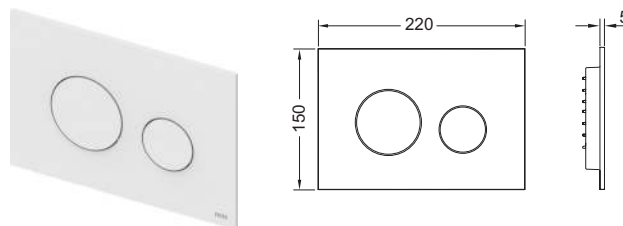

TECEloop wc-bedieningsplaat van kunststof voor duospoeltechniek **NIEUW**

Bedieningsplaat voor TECE-reservoir voor front- of planchetbediening. Zeer vlakke kunststof bedieningsplaat met rubbergedempte bedieningstoetsen, inclusief bedieningsstangen en bevestigingsmateriaal. Geschikt voor vlakke inbouw in combinatie met het wc-inbouwraam en TECE-afstandhouder. Te combineren met inworpschacht voor reinigingstabletten.

Afmetingen (b x h x d): 220 x 150 x 5 mm

Kleur	Showroommodel	Best.-Nr.		VE 1	VE 2
Wit	Ja	9240920	NIEUW	1 st.	10 st.
Glanzend chroom	—	9240921	NIEUW	1 st.	10 st.
Mat chroom	Ja	9240922	NIEUW	1 st.	10 st.
Zwart	—	9240924	NIEUW	1 st.	10 st.
Mat zwart	Ja	9240925	NIEUW	1 st.	10 st.
Mat wit	—	9240926*	NIEUW	1 st.	10 st.
Wit, toetsen glanzend chroom	—	9240927*	NIEUW	1 st.	10 st.

Informatie over showroommodellen vindt u in het hoofdstuk "Showroommodellen".

TECE afstandhouder

Toepasbaar als afstandhouder of voor de vlakke inbouw van de kunststof bedieningsplaten TECEnow en TECEloop.

Afmetingen (b x h x d): 220 x 150 x 5 mm