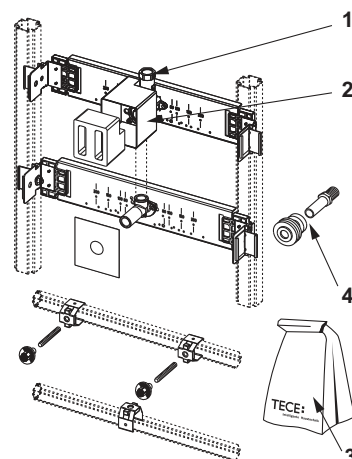

9020038 – TECEprofil aansluitelement voor urinoir met TECE drukspoelerbehuizing U 1

Pos.	Best.-Nr.	Benaming	VE 1
1	9820074	Urinoir-drukspoelerbehuizing U 1 met stop	1 st.
2	9820075	Ruwbouwbescherming, steunelement, schroeven drukspoelerbehuizing U 1	1 st.
3	9820076	Zak met bevestigingsmateriaal etc. voor urinoir-inbouwframe	1 st.
4	9820055	Inlaatgarnituur voor urinoir, 1/2"	1 st.