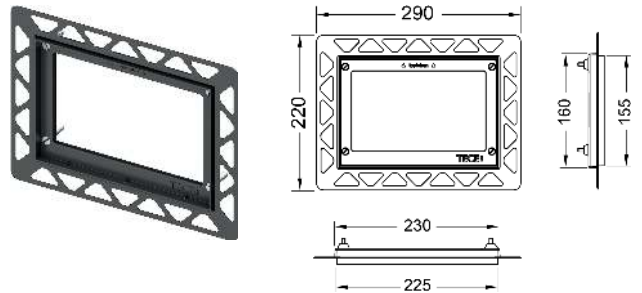

TECElux Mini programmeerbare afstandsbediening

Afstandsbediening voor het programmeren van de TECElux Mini elektronica. Programmeerbare functies: herkenningsbereik, hygiënespoeling, activerings-tijd, veiligheidsspoeling en lichtsterkte van de display.

Best.-Nr.	VE 1
9240971	1 st.

TECE wc-inbouwraam voor vlakke inbouw

Inbouwset voor het vlak inbouwen van de wc-bedieningsplaten TECEloop Glas, TECEloop Kunststof, TECEvelvet, TECEsquare Glas, TECElux Mini en TECEnow. In diepte verstelbaar inbouwraam voor wandtegels van 5-18 mm (met stelschroef van 18-33 mm - bestelnr. 9820181) inclusief demontagegereedschap voor bedieningsplaat.

Inbouwraam voor ruwbouwmontage vereist!

Let op:

Geschikt voor inbouwreservoir voor droogbouw. In combinatie met TECEbox ruwbouwbescherming (9030029) ook geschikt voor natbouw. Gebruik een waterstraalsnijmachine om de randen van gesneden tegels recht te maken.