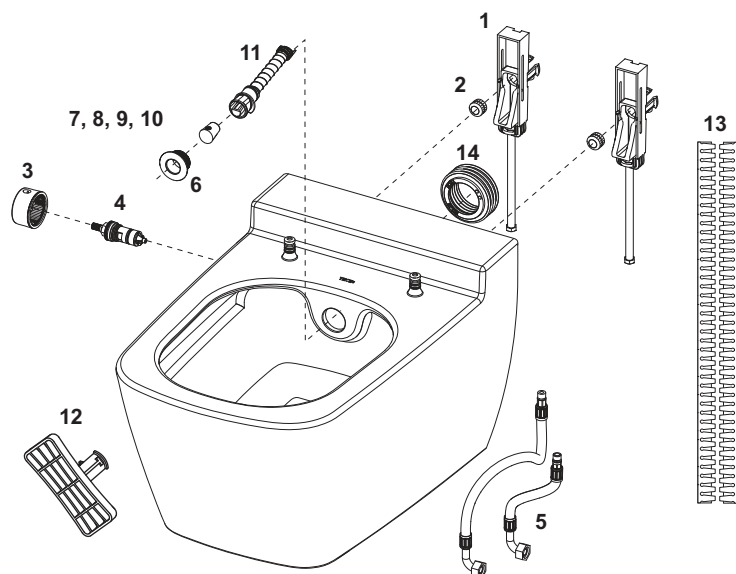

9700201 – TECEone WC met douchefunctie, koud water

Pos.	Best.-Nr.	Benaming	VE 1
1	9820356	Verdekt opgestelde bevestiging	1 st.
2	9820357	Kartelmoer (2 x) voor verdekt opgestelde bevestiging	1 st.
3	9820362	Bedieningsknop waterhoeveelheid	1 st.
4	9820469	Keramische cartouche inclusief EN 1717 terugstroombeveiliging	1 st.
5	9820471	Gewapende slangen (vanaf 2021)	1 st.
6	9820364	Rozet	1 st.
7	9820403	Douchekop mondstuk (3 x) "standaard" 75°	1 st.
8	9820404	Douchekop mondstuk (3 x) "standaard" 90°	1 st.
9	9820405	Douchekop mondstuk (3 x) "medium" 90°	1 st.
10	9820406	Douchekop mondstuk (3 x) "klein" 90°	1 st.
11	9820363	Douchestaaf, complete set	1 st.
12	9820422	Demontagegereedschap douchestaaf	1 st.
13	9820351	Geluidsisolatie tape	1 st.
14	9820484	Afdichting voor TECEone spoelbuisaansluiting	NIEUW 1 st.