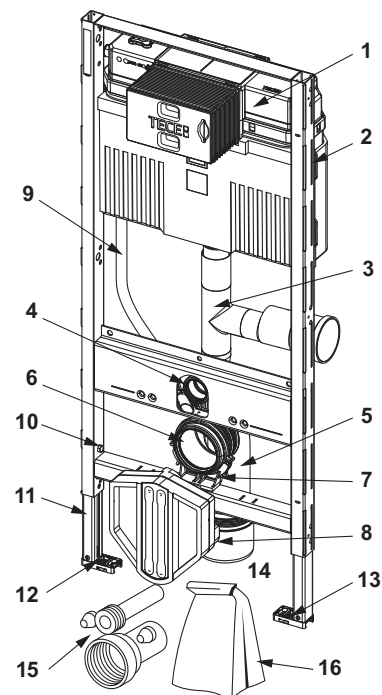

9300303 – TECEprofil wc-inbouwframe met Uni-spoelkast, met aansluiting voor geurafzuiging, bouwhoogte 1120 mm

Pos.	Best.-Nr.	Benaming	VE 1
1	9820103	Uni-spoelkast 1120 mm	1 st.
2	9820040	Montageset voor Uni-spoelkast	1 st.
3	9820078	Spoelbuis met geurafzuiging DN 70 rechts 90°	1 st.
	9820126	Spoelbuis met geurafzuiging DN 70 links, 90°	1 st.
	9820127	Spoelbuis met geurafzuiging DN 50 rechts 45°	1 st.
4	9820015	Afdichting valpijp/toevoerbuis	1 st.
5	9820134	WC-afvoerbocht DN 90 (PP)	1 st.
6	9820139	Afdichting voor wc-afvoerbocht/afvoerbuis DN 90	1 st.
7	9820348	Houder voor wc-afvoerbocht, onder (vanaf 04/2017)	1 st.
8	9820136	Adapter DN 90/DN 100 (PP)	1 st.
9	9820569	Bevestigingsclips en mantelbuis	NIEUW 1 st.
10	9820071	Klinkmoer	1 st.
11	9820335	C-profiel voor voetsteun voor inbouwreservoir	1 st.
12	9820332	Voetsteun links	1 st.
13	9820333	Voetsteun rechts	1 st.
14	9820568	Ruwbouwbeveiliging voor douche-wc-aansluiting	NIEUW 1 st.
15	9820057	Aansluitset DN 90 voor wc	1 st.
16	9820043	Zak met bevestigingsmateriaal etc. voor inbouwreservoir	1 st.