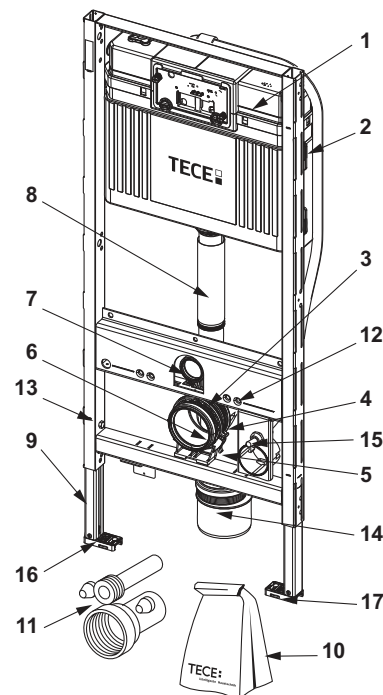

9300044 – TECEprofil wc-inbouwframe met universele spoelkast, frontbediening, voor TOTO Neorest Washlet (WC) AC 2.0/EW 2.0, bouwhoogte 1120 mm

Pos.	Best.-Nr.	Benaming	VE 1
1	9820103	Uni-spoelkast 1120 mm	1 st.
2	9820040	Montageset voor Uni-spoelkast	1 st.
3	9820041	Houder voor wc-afvoerbocht (tot 03/2017)	1 st.
4	9820042	Houder voor wc-afvoerbocht (tot 03/2017)	1 st.
5	9820134	WC-afvoerbocht DN 90 (PP)	1 st.
6	9820139	Afdichting voor wc-afvoerbocht/afvoerbuis DN 90	1 st.
7	9820015	Afdichting valpijp/toevoerbuis	1 st.
8	9820011	Spoelbuis met O-ring, lengte 269 mm, droge afbouw	1 st.
9	9820335	C-profiel voor voetsteun voor inbouwreservoir	1 st.
10	9820043	Zak met bevestigingsmateriaal etc. voor inbouwreservoir	1 st.
11	9820057	Aansluitset DN 90 voor wc	1 st.
12	9820071	Klinkmoer	1 st.
13	9820447	Voetrem met stalen veer	1 st.
14	9820136	Adapter DN 90/DN 100 (PP)	1 st.
15	9820259	Stuurstroomkabel	1 st.
16	9820332	Voetsteun links	1 st.
17	9820333	Voetsteun rechts	1 st.