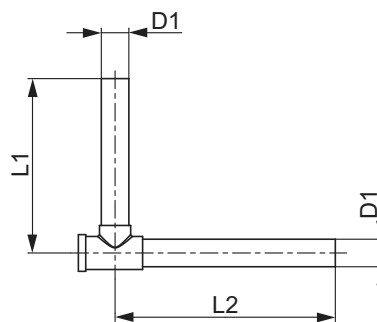

TECE haakse afsluist. Plintverwarming

Afmeting	Best.-Nr.	L1	L2
15 mm koper	730010	95	120