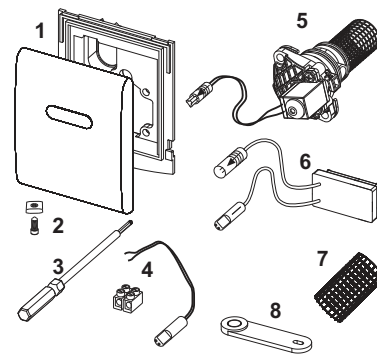

TECEplanus urinoirelektronica 12 V-adapter

Pos.	Best.-Nr.	Benaming	VE 1
1	9820085	Afdekplaat geborsteld rvs	1 st.
	9820086	Afdekplaat glanzend chroom	1 st.
	9820098	Afdekplaat wit zijdemat	1 st.
2	9820097	Bevestigingsschroeven	1 st.
3	9820091	Inbussleutel	1 st.
4	9820094	Netvoedingsadapter	1 st.
5	9820089	Cartouche voor urinoir, elektrisch voor drukspoeler U 1	1 st.
6	9820088	Infraroodsensor 12 V	1 st.
7	9820090	Zeef	1 st.
8	9820080	Programmeersleutel	1 st.