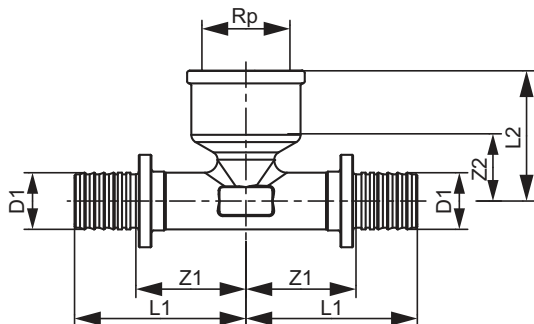

TECEflex T-stuk binnendraad

Afmeting	Brons/Silicium brons					Standaard messing				
	Best.-Nr.	Z1	Z2	L1	L2	Best.-Nr.	Z1	Z2	L1	L2
16 x Rp 1/2" x 16	709801	26	16	41	31	769516	26	16	41	31
20 x Rp 1/2" x 20	709802	26	18	43	33	769520	26	18	43	33
25 x Rp 1/2" x 25	709803	28	10	51	25	769522	28	10	51	25
25 x Rp 3/4" x 25	709804	31	23	54	40	769525	31	23	54	40
32 x Rp 1/2" x 32	-	-	-	-	-	769527	29	7	60	22
32 x Rp 1" x 32	709805	35	26	66	45	769532	35	26	66	45
40 x Rp 1/2" x 40	-	-	-	-	-	769534	30	10	64	26
40 x Rp 1" x 40	709806	37	28	70	48	769540	37	28	70	48
50 x Rp 1 1/4" x 50	709807	43	33	82	55	-	-	-	-	-
63 x Rp 1 1/2" x 63	709808	53	31	99	52	-	-	-	-	-