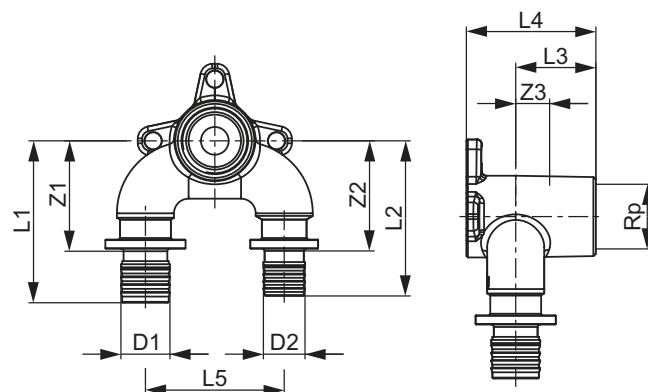

TECEflex - Maatvoeringstekeningen

TECEflex dubbele muurplaat stromend, drukverlies-geoptimaliseerd, brons/silicium brons

Afmeting	Best.-Nr.	Z1	Z2	Z3	L1	L2	L3	L4	L5
16 x Rp 1/2" x 20	708606	36	36	11	50	53	26	42	45
20 x Rp 1/2" x 16	708607	36	36	11	53	50	26	42	45