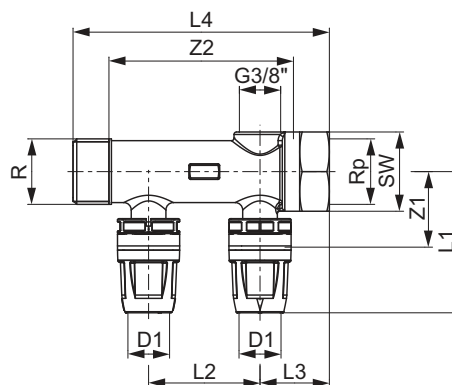

TECElogo-Push verdeler standaard messing

Afmeting	Best.-Nr.	Z1	Z2	L1	L2	L3	L4	SW
R 3/4" x Rp 3/4" x 16 tweevoudig	8630002	31	75	57	45	28	104	32
R 3/4" x R 3/4" x 16 drievoudig	8630003	31	120	57	45	28	149	32