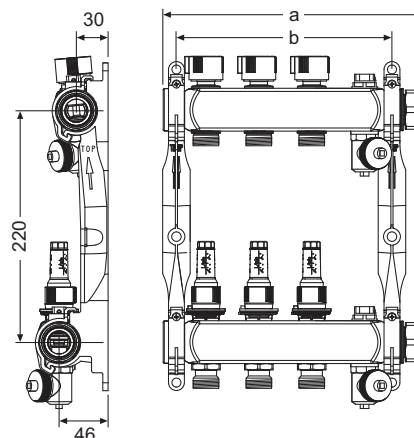

TECEfloor – Verdelers

TECEfloor SLQ rvs verdeler met flowmeter

Rvs verdeler, verdelerbalk met groot kamervolume, gepolijst oppervlak, geluiddempende kunststof beugel met snelmontagefunctie, met 1" wartelmoer vlakke dichting. Geïntegreerde retourventielen met klepstoter met dubbele O-ring, klepschotel met O-ring voor het duurzaam en veilig sluiten van de verwarmingsgroepen, afsluitbare flowmeter 0,5-4 liter met aanslag conform DIN EN 1264-4.

Inspectievensters kunnen onder systeemdruk worden vervangen, partijnummer en traceerbaarheid voor eenduidige identificatie van de verdeler, ook na langdurig gebruik (beschikbaarstelling toebehoren en reserveonderdelen). Voorzien van het label Silver Line Quality (SLQ) voor zekerheid en kwaliteit. Alle verdelers zijn getest op 100 % dichtheid en functioneren. Made in Germany

Bij deze verdeler is een voorregeling noodzakelijk.
Koppelingen separaat bestellen.