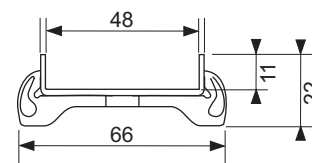

TECEDrainline – Designrooster, recht

TECEDrainline designrooster "plate II", voor douchegoot, recht

Designrooster voor TECEDrainline douchegoot, rvs, met gepolijste zichtzijden, belastbaar volgens klasse K3 (testlast 300 kg) voor het op locatie verlijmen van tegels met elastische lijm bijv. siliconenlijm of epoxylijm.

Let op:

Controleer of de lijm met tegels kan worden gebruikt!

Nominale lengte	Uitvoering	Best.-Nr.	VE 1
700 mm	Gepolijst	600772	1 st.
800 mm	Gepolijst	600872	1 st.
900 mm	Gepolijst	600972	1 st.
1000 mm	Gepolijst	601072	1 st.
1200 mm	Gepolijst	601272	1 st.
1500 mm	Gepolijst	601572	1 st.

TECEDrainline designrooster "plate", voor douchegoot, recht

Designrooster voor TECEDrainline douchegoot, rvs, met gepolijste zichtzijden, belastbaar volgens klasse K3 (testlast 300 kg) voor het op locatie verlijmen van tegels met elastische lijm, bijv. siliconenlijm of epoxylijm.

Let op:

Controleer of de lijm met tegels kan worden gebruikt!

Nominale lengte	Uitvoering	Best.-Nr.	VE 1
700 mm	Gepolijst	600770	1 st.
800 mm	Gepolijst	600870	1 st.
900 mm	Gepolijst	600970	1 st.
1000 mm	Gepolijst	601070	1 st.
1200 mm	Gepolijst	601270	1 st.
1500 mm	Gepolijst	601570	1 st.