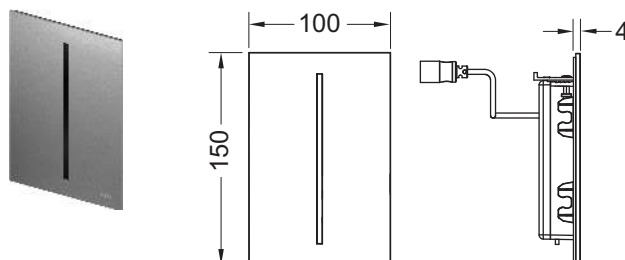

Kleur	Showroommodel	Best.-Nr.	VE 1	VE 2
Rvs geborsteld (met beschermlaag tegen vingerafdrukken)	Ja	9242071	1 st.	10 st.

Informatie over showroommodellen vindt u in het hoofdstuk "Showroommodellen".