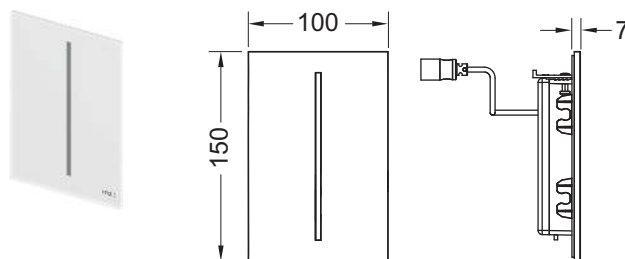

Kleur	Showroommodel	Best.-Nr.	VE 1	VE 2
Glas wit	Ja	9242061	1 st.	10 st.
Glas zwart	—	9242063	1 st.	10 st.

Informatie over showroommodellen vindt u in het hoofdstuk "Showroommodellen".