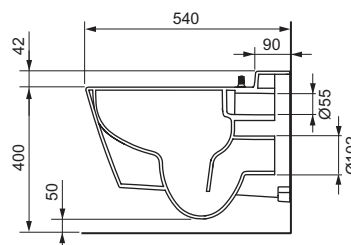

TECEone – Hang WC

TECEone toiletpot

Randloze wc zonder douchefunctie voor inbouwreservoir.

Kenmerken van de wc:

- wc diepspoeler voor 6 en 4,5 liter spoelvolume
- randloze wc met spatbescherming
- compact bouwvorm - uitlading 540 mm
- verborgen wandbevestiging, bevestigingsafstand 180 mm
- Materiaal: WC, kleur wit
- meegegoten bevestiging voor TECEone wc-bril met deksel
- goedgekeurd conform EN 997
- Afmetingen (b x h x d): 358 x 350 x 540 mm

Leveringsomvang:

- wc incl. verborgen wc-bevestiging
- voorgemonteerde bevestiging voor wc-bril

Separaat te bestellen:

- TECEone wc-bril met deksel (bestelnr. 9700600)

Best.-Nr.	VE 1	VE 2
9700204	1 st.	6 st.