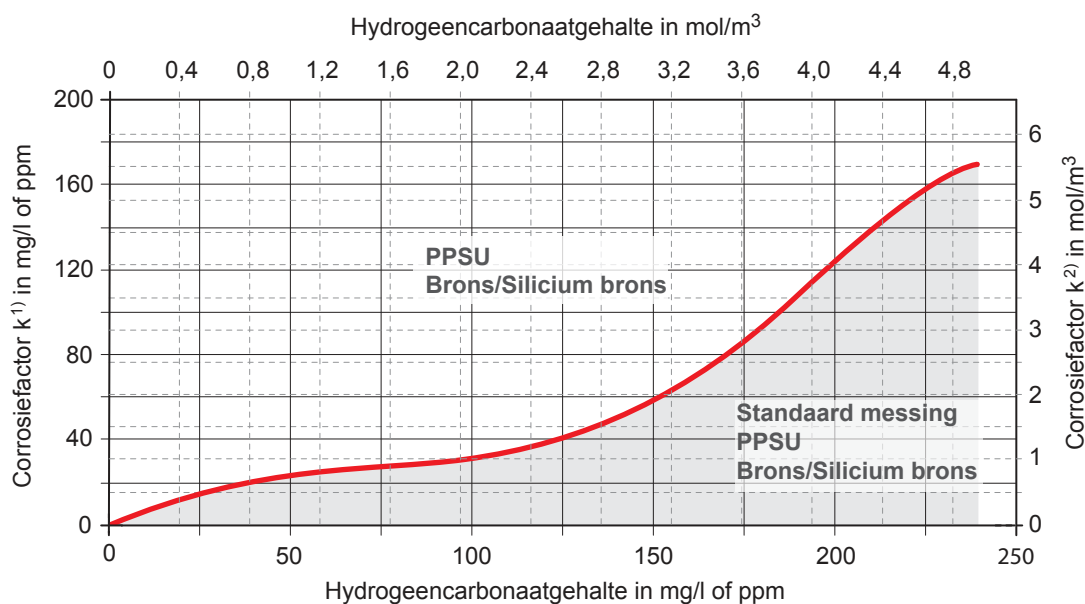

TECEflex – Technische buisgegevens

Grondstofkeuze voor fittingmaterialen volgens ISO 10508

¹⁾ k = Chloridgehalte Cl + 1/3 Sulfaatgehalte SO₄ (in mg/l)

²⁾ k = Chloridgehalte Cl + Sulfaatgehalte SO₄ (in mol/m³)

Klasse-aanduiding	Ontwerp-temperatuur T_o in °C	Bedrijfsduur bij T_o in jaren	T_{hoog} in °C	Bedrijfsduur bij T_{hoog} in jaren	T_{max} in °C	Bedrijfsduur bij T_{max} in uren	Toepassingsgebied
1	60	49	80	1	95	100	Warmwatervoorziening (60 °C)
2	70	49	80	1	95	100	Warmwatervoorziening (70 °C)
3	20	0,5	50	4,5	65	100	Lage temperatuur vloerverwarming
	30	20					
4	40	25	70	2,5	100	100	Vloerverwarming en lage temperatuur radiator aansluitingen
	20	2,5					
	60	25					
5	20	14	90	1	100	100	Hoge temperatuur radiator aansluitingen
	60	25					
	80	10					

T_o = Ontwerptemperatuur van de installatie

T_{hoog} = Hoge temperatuur, die voor korte tijd mag optreden

T_{max} = Maximale temperatuur die, in geval van storing, eens mag voorkomen (maximaal 100 uren in 50 jaar !)