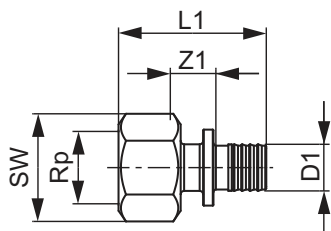

TECEflex schroefbus