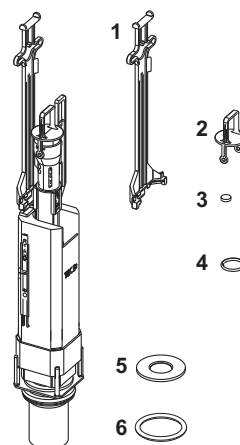

TECE-spoelklok A 3 voor Octa-spoelkast, 8 cm

Best.-Nr.	VE 1
9820224	1 st.

9820224 – TECE-spoelklok A 3 voor Octa-spoelkast, 8 cm

Pos.	Best.-Nr.	Benaming	VE 1
1	9820163	Omlaaghouder (spoelklok smal)	1 st.
2	9820222	Trekoog	1 st.
3	9820275	Extra gewicht	1 st.
4	9820446	O-ring scharnier afvoerventiel A 3 (10 stuks)	1 st.
5	9820161	Voetpakking (spoelklok smal)	1 st.
6	9820220	O-ring voor spoelzitting	NIEUW 1 st.

Inbouwframes