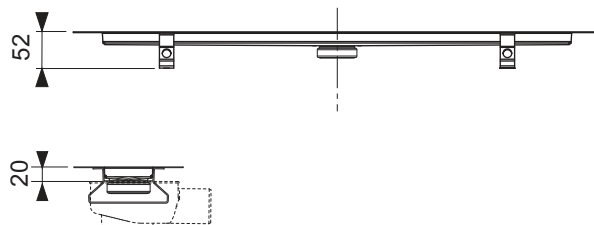

Breedte van de afvoergleuf: 6 tot 8 mm.

(zie afbeelding hiernaast)

Separaat te bestellen:

- afvoer
- stelootjes (optioneel)

Let op:

TECEdrainline designrooster "steel II" kan op maat worden vervaardigd; alle andere designroosters zijn hiervoor niet geschikt!