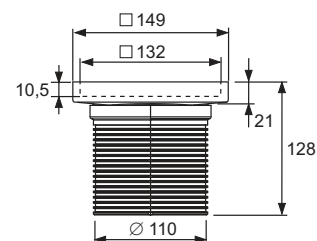

TECEdrainpoint S rvs roosterrand, 150 mm, incl. design "plate"

Opzetstuk met rvs roosterrand en TECEdrainpoint S designrooster "plate" 142 x 142 mm.

- opzetstuk van kunststof (ABS)
- o-ring
- buitendiameter = 110 mm
- instelbare hoogte = 23 tot 118 mm
- roosterrand van getrokken rvs, materiaal 1.4301 (304)
- betegelbaar rooster "plate" uit rvs, materiaal 1.4301 (304, afmeting 142 x 142 mm, gepolijst oppervlak, belastbaar volgens klasse K3 (tot 300 kg)