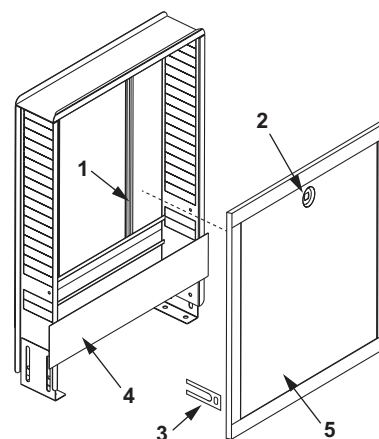

TECEfloor inbouw verdelerkast 80

Pos.	Best.-Nr.	Benaming	VE 1
1	77990040	Bevestiging voor UP-verdelerkast	1 st.
2	77990012	Roterende bout t.b.v. verdelerkastdeur	1 st.
3	77990043	Insteekbeugel voor UP-kastdeel	1 st.
4	77990020	Dekvloerplaat voor UP kast 400	1 st.
	77990021	Dekvloerplaat voor UP kast 540	1 st.
	77990022	Dekvloerplaat voor UP kast 690	1 st.
	77990023	Dekvloerplaat voor UP kast 840	1 st.
	77990024	Dekvloerplaat voor UP kast 990	1 st.
	77990025	Dekvloerplaat voor UP kast 1140	1 st.
5	77990026	Raam/deur voor UP kast 400	1 st.
	77990027	Raam/deur voor UP kast 540	1 st.
	77990028	Raam/deur voor UP kast 690	1 st.
	77990029	Raam/deur voor UP kast 840	1 st.
	77990030	Raam/deur voor UP kast 990	1 st.
	77990031	Raam/deur voor UP kast 1140	1 st.