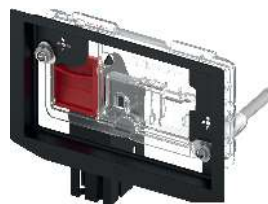

TECEprofil – Toebehoren

TECE inworpschacht voor reinigingstabletten

Voor het inwerpen van wc-reinigingstabletten in TECE spoelkasten (bouwdiepte 13 cm). Te combineren met nagenoeg alle TECE bedieningsplaten of TECElux bedieningsplaten van glas, voor inbouw aan de voorzijde. Geschikt voor vlakke inbouw. Nagenoeg alle TECE bedieningsplaten kunnen worden uitgebreid.

Toepasbaar bij metselwerk bij een wandopbouw vanaf 16 mm.
Maximale wandopbouw: Droogbouw 60 mm, natbouw 75 mm

Let op:

De gebruikte reinigingstabletten mogen geen chloor of andere oxiderende bestanddelen bevatten.