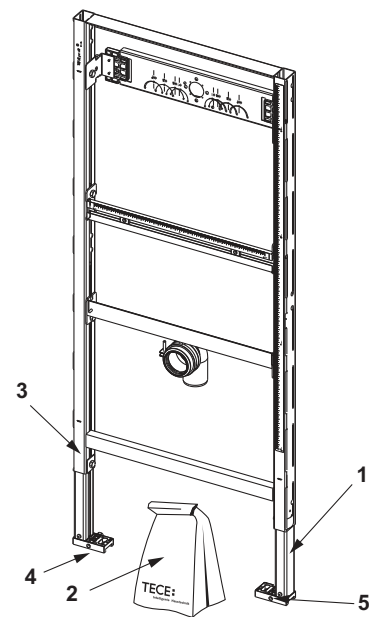

9320010 – TECEprofil urinoir-inbouwframe voor opbouw drukspoeler, bouwhoogte 1120 mm

Pos.	Best.-Nr.	Benaming	VE 1
1	9820335	C-profiel voor voetsteun voor inbouwreservoir	1 st.
2	9820079	Zak met bevestigingsmateriaal etc. voor opbouw urinoir-inbouwframe	1 st.
3	9820447	Voetrem met stalen veer	1 st.
4	9820332	Voetsteun links	1 st.
5	9820333	Voetsteun rechts	1 st.