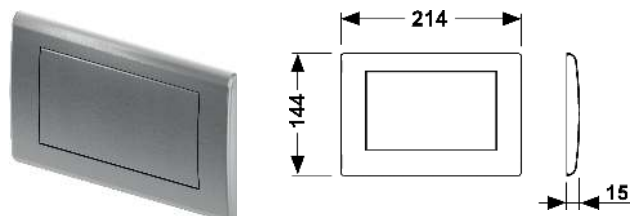

Kleur	Showroommodel	Best.-Nr.	VE 1	VE 2
Zijde wit mat	Ja	9240312	1 st.	10 st.
Wit glanzend	Ja	9240314	1 st.	10 st.
Rvs geborsteld	Ja	9240310	1 st.	10 st.
Glanzend chroom	Ja	9240311	1 st.	10 st.

Informatie over showroommodellen vindt u in het hoofdstuk "Showroommodellen".