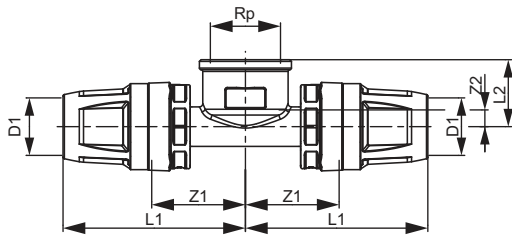

TECElogo-Push T-stuk binnendraad