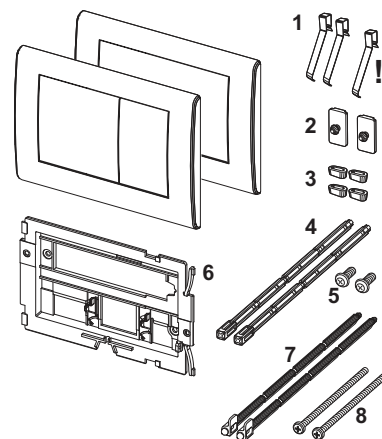

WC-bedieningsplaat – Reserveonderdelen

Bedieningsplaten

TECEplanus wc-bedieningsplaat voor duospoeltechniek
TECEplanus wc-bedieningsplaat voor enkelspoeltechniek

Pos.	Best.-Nr.	Benaming	VE 1
1	9820020	Toetsveren, 2 stuks	1 st.
2	9820021	Aanslagrubber	1 st.
3	9820024	Rubber trillingsdemper, 2 stuks	1 st.
4	9820022	Bedieningsstangen	1 st.
5	9820263	Bevestigingsschroeven	1 st.
6	9820327	Bevestigingsframe	1 st.
7	9820498	Bevestigingsstangen "easy fit" NIEUW	1 st.
8	9820497	Bevestigingsschroeven "easy fit" NIEUW	1 st.