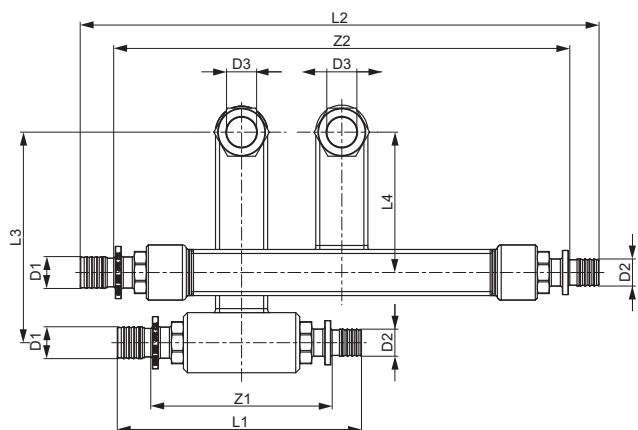

TECEflex aansluitset plintverwarming

Afmeting	Best.-Nr.	Z1	Z2	L1	L2	L3	L4
16 x 16 x 15 mm Cu	730110	90	227	120	257	105	70
20 x 20 x 15 mm Cu	730115	91	227	124	261	105	70
20 x 16 x 15 mm Cu	730120	91	228	122	259	105	70
16 x 20 x 15 mm Cu	730125	91	228	122	259	105	70
16 x eindstop x 15 mm koper	730130	-	-	97	234	105	70
Eindstop x 16 x 15 mm koper	730135	-	-	97	234	105	70