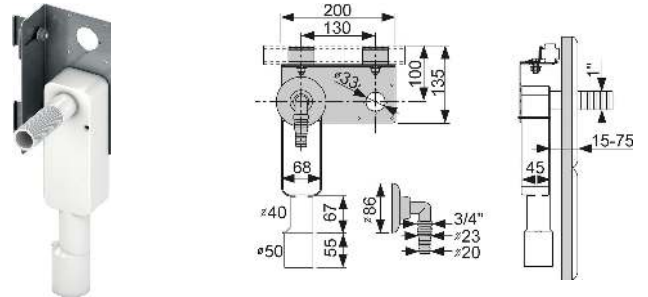

TECEprofil aansluiteenheid voor wasmachine

Voor horizontale of verticale inbouw in een TECEprofil draagconstructie.

Bestaande uit:

- aansluiteenheid van verzinkt staal voor de bevestiging van sifon en muurplaat
- wandinbouw-sifon voor wasmachine, DN 40/50
- verchroomde slangaansluiting
- verchroomde rozet
- materiaal voor bevestiging aan een staande TECEprofil profielbuis

Separaat te bestellen:

- muurplaten TECEflex 16 x 1/2", TECEflex 1/2" x 1/2", TECElogo 16 x 1/2" of TECElogo universele muurplaat 20 x 1/2"