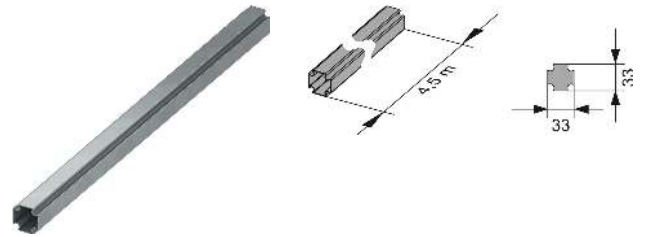

TECEprofil – Basiscomponenten

TECEprofil profielbuis

Profielbuis voor het construeren van een wand voor het bevestigen van TECEprofil bouwelementen; van gewalst staal, gelast en verzinkt.

Best.-Nr.	VE 1	VE 2	VE 3
9000000	18 m	630 m	1890 m

Voor lengte vracht geldt:

- Bij afname VE 1 worden € 10,- transportkosten in rekening gebracht.
- Levertijd 2 dagen.