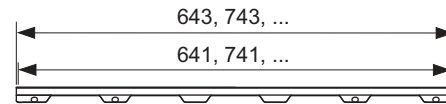

TECEDrainline – Designrooster, recht

TECEDrainline designrooster "plate II", voor douchegoot, recht

Designrooster voor TECEDrainline douchegoot, rvs, met gepolijste zichtzijden, belastbaar volgens klasse K3 (testlast 300 kg) voor het op locatie verlijmen van tegels met elastische lijm bijv. siliconenlijm of epoxylijm.

Let op:

Controleer of de lijm met tegels kan worden gebruikt!

Nominale lengte	Uitvoering	Best.-Nr.	VE 1
700 mm	Gepolijst	600772	1 st.
800 mm	Gepolijst	600872	1 st.
900 mm	Gepolijst	600972	1 st.
1000 mm	Gepolijst	601072	1 st.
1200 mm	Gepolijst	601272	1 st.
1500 mm	Gepolijst	601572	1 st.

TECEDrainline designrooster "plate", voor douchegoot, recht

Designrooster voor TECEDrainline douchegoot, rvs, met gepolijste zichtzijden, belastbaar volgens klasse K3 (testlast 300 kg) voor het op locatie verlijmen van tegels met elastische lijm, bijv. siliconenlijm of epoxylijm.

Let op:

Controleer of de lijm met tegels kan worden gebruikt!

Nominale lengte	Uitvoering	Best.-Nr.	VE 1
700 mm	Gepolijst	600770	1 st.
800 mm	Gepolijst	600870	1 st.
900 mm	Gepolijst	600970	1 st.
1000 mm	Gepolijst	601070	1 st.
1200 mm	Gepolijst	601270	1 st.
1500 mm	Gepolijst	601570	1 st.