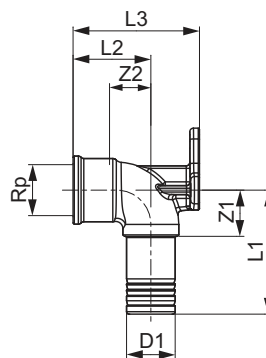

TECElogo-Push universele muurplaat brons/silicium brons

Afmeting	Best.-Nr.	Z1	Z2	L1	L2	L3
20 x Rp 1/2"	8723003	19	17	51	32	52