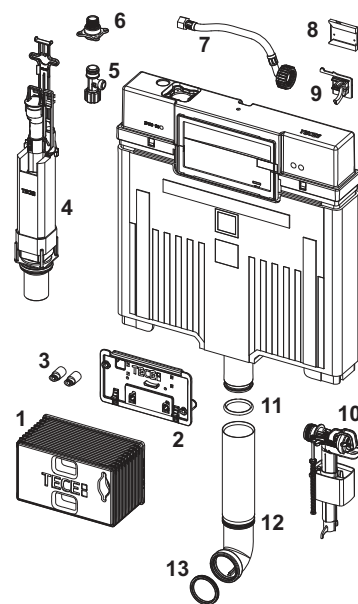

9820565 – TECE reservoir Octa II

Pos.	Best.-Nr.	Benaming	VE 1
1	9820499	Installatietunnel incl. blok piepschuim	NIEUW 1 st.
2	9820194	Spatbescherming, compleet	1 st.
3	9820496	Bevestiging "easy fit"	NIEUW 1 st.
4	9820561	Spoelklok A 5	NIEUW 1 st.
5	9820013	Hoekstopkraan	1 st.
6	9820012	Reservoiraansluiting	1 st.
7	9820562	Gewapende slang	NIEUW 1 st.
8	9820216	Bevestiging voor vulventielhouder	1 st.
9	9820375	Vulventielhouder voor Octa-spoelkast (27 mm/M 30)	1 st.
10	9820353	Vulventiel F 10 universeel	1 st.
11	9820014	O-ring	1 st.
12	9820563	Spoelbuis	NIEUW 1 st.
13	9820015	Afdichting valpijp/toevoerbuis	1 st.