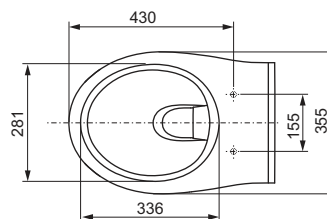

	Pagina
Hang WC	26
Toebehoren	27

Keramische toiletten – Hang WC

TECE-keramiek wand-wc, diepspoeler

NIEUW

WC-diepspoeler voor inbouwreservoir.

Kenmerken van de WC:

- diepspoel-wc voor wandmontage
- compacte bouwvorm - diepte 540 mm, bevestigingsafstand 180 mm
- Materiaal: wc, kleur wit
- spoelvolumen 3/4,5/6 liter
- 6,5 cm afstand tot de vloer
- goedgekeurd conform DIN EN 997
- Afmetingen (b x h x d): 355 x 355 x 540 mm