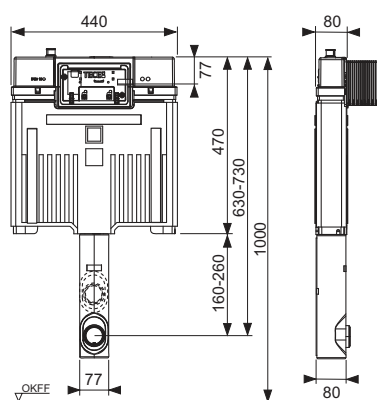

TECEbox Octa II-spoelkast 8 cm voor staand toilet, met vliesverster- **NIEUW**
king, bouwhoogte 1075 mm

Octa II-spoelkast inclusief "easy fit"-bedieningsplaat montage voor staande wc; diepte 8 cm; voor inbouw in of voor een massieve wand.

Octa II-spoelkast 8 cm voor frontbediening:

- veiligheidsreservoir van slagvast kunststof, getest conform EN 14055
- spoelkast volledig voormonteerd en verzegeld
- reservoiransluiting met buitendraad R 1/2" zijkant, compatibel met snelkoppelingen
- 7 liter reservoirvolume; 6 liter vooraf ingestelde standaard spoelhoeveelheid; 4,5 liter spoelhoeveelheid op elk moment naar keuze instelbaar; 3 liter gedeeltelijke spoelhoeveelheid bij duospoeltechniek; spoelhoeveelheid van 4/2 liter optioneel mogelijk.
- geïsoleerd tegen condenswater
- voor TECE bedieningsplaten en wc-bedieningsarmatuur.
- toe te passen met enkel- of duospoeltechniek
- "easy fit" bedieningsplaatmontage
- installatietunnel voor service-opening, kan zonder gereedschap worden ingekort
- geluidsarm hydraulisch vulventiel, armaturengroep 1 volgens DIN 4109
- vliesversterking voor pleisterwerk

Separaat te bestellen:

- wc-bedieningsplaat (zie bedieningsplaten)

Best.-Nr.		VE 1	VE 2
9370500*	NIEUW	1 st.	25 st.