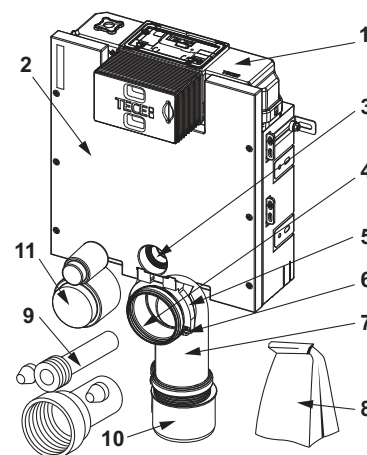

9375300 – TECEbox wc-inbouwframe met Uni-spoelkast en betegelbare frontplaat, bouwhoogte 820 mm

Pos.	Best.-Nr.	Benaming	VE 1
1	9820100	Uni-spoelkast 820 mm	1 st.
2	9820050	Bouwpaneel met schroeven	1 st.
3	9820015	Afdichting valpijp/toevoerbuis	1 st.
4	9820139	Afdichting voor wc-afvoerbocht/afvoerbuis DN 90	1 st.
5	9820048	WC-afvoerbochthouder	1 st.
6	9820049	Beugel voor wc-afvoerbochthouder	1 st.
7	9820135	WC-afvoerbocht DN 90 (PP)	1 st.
8	9820043	Zak met bevestigingsmateriaal etc. voor inbouwreservoir	1 st.
9	9820057	Aansluitset DN 90 voor wc	1 st.
10	9820136	Adapter DN 90/DN 100 (PP)	1 st.
11	9820312	Wc-ruwbouwstop spoelbuis en afvoerwater	NIEUW 1 st.