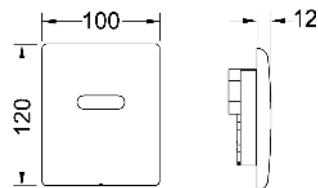

Bestaande uit:

- magneetventiel met grote vuilfilter
- vastschroefbare metalen frontplaat met sensorvlak
- bevestigingsmateriaal
- programmeersleutel
- aansluiting op het lichtnet via externe trafo 230/12 V (niet in de levering inbegrepen)

Afmetingen (b x h x d): 100 x 120 x 12 mm

Separaat te bestellen:

- trafo TECEplanus 230/12 V, bestelnr. 9810003
- aansluitkabel TECEplanus 12 V, bestelnr. 9810004

Kleur	Showroommodel	Best.-Nr.	VE 1	VE 2
Zijdwit mat	Ja	9242355	1 st.	10 st.
Rvs geborsteld	Ja	9242352	1 st.	10 st.
Glanzend chroom	Ja	9242353	1 st.	10 st.
Wit glanzend	—	9242357	1 st.	10 st.

Informatie over showroommodellen vindt u in het hoofdstuk "Showroommodellen".