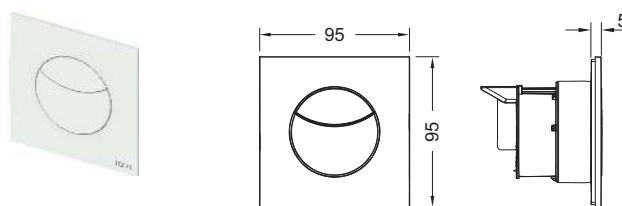

Kleur	Best.-Nr.		VE 1
Wit	9240978*	NIEUW	1 st.
Glanzend chroom	9240979*	NIEUW	1 st.
Mat chroom	9240980*	NIEUW	1 st.