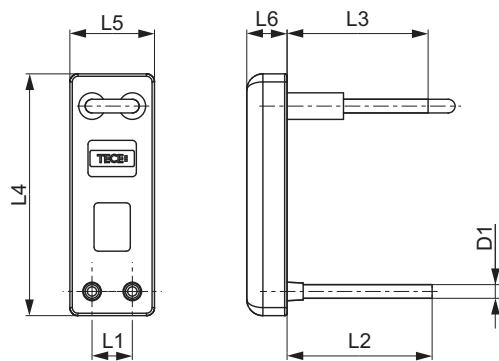

TECEflex aansluitset plintverwarming

Afmeting	Best.-Nr.	Z1	Z2	L1	L2	L3	L4
16 x 16 x 15 mm Cu	730110	90	227	120	257	105	70
20 x 20 x 15 mm Cu	730115	91	227	124	261	105	70
20 x 16 x 15 mm Cu	730120	91	228	122	259	105	70
16 x 20 x 15 mm Cu	730125	91	228	122	259	105	70
16 x eindstop x 15 mm koper	730130	-	-	97	234	105	70
Eindstop x 16 x 15 mm koper	730135	-	-	97	234	105	70