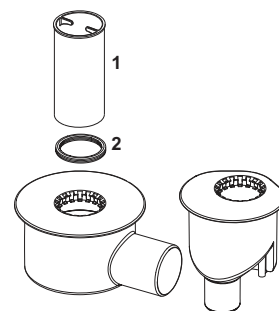

TECEdrainline – Reserveonderdelen

650002 – TECEdrainline afvoer "maximaal", DN 70, horizontale afvoer

650003 – TECEdrainline afvoer "loodrecht", DN 50

Pos.	Best.-Nr.	Benaming	VE 1
1	668019	Waterslot (H = 94 mm) voor afvoer "maximaal" en "loodrecht"	1 st.
2	668032	Afdichting tussen douchegoot en afvoer met klemhaken, vanaf 2015	1 st.