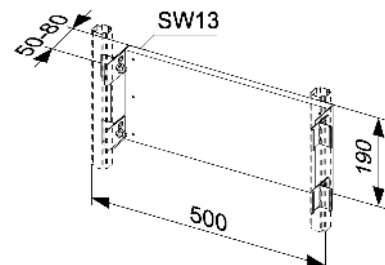

Best.-Nr.	VE 1
9150000	1 st.

TECEprofil aansluitelement voor afsluit- en tellerinrichting

Beugel voor het stabiel bevestigen van de in de handel verkrijgbare afsluit- en metervoorzieningen middels buisklemmen; traploos in afstand- en hoogte verstelbaar.

Voorgemonteerde eenheid, bestaande uit:

- twee buisklemmen met geluiddempend rubber
- bevestigingsmateriaal voor de bevestiging aan een TECEprofil profielbuis