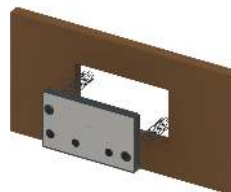

TECEprofil brandbeschermingsset speelkast

NIEUW

Best.-Nr.	VE 1
9880050	1 st.

NIEUW