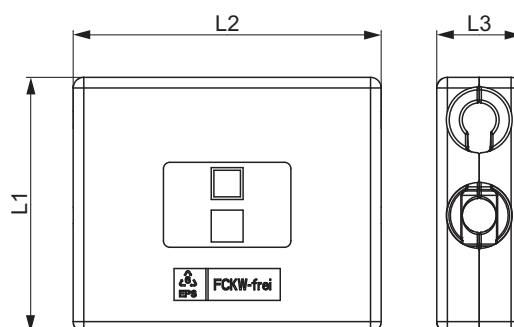

TECEflex beschermbox van PS voor kruisfittingen

Afmeting	Best.-Nr.	L1	L2	L3
16-20	718020	102	124	36