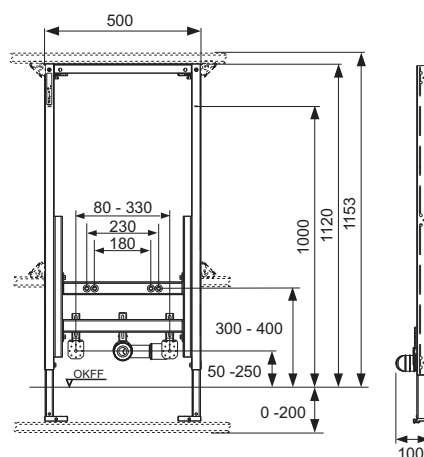

Best.-Nr.	VE 1	VE 2	VE 3
9330000	1 st.	10 st.	60 st.