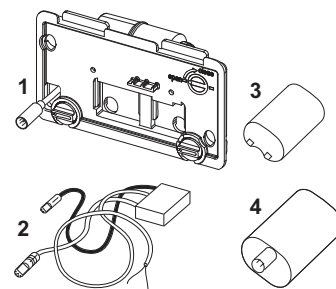

9240357 – TECEplanus spoeling op afstand via een met een kabel verbonden elektronische drukknop 12 V-adapter

Geldig vanaf: januari 2020

Pos.	Best.-Nr.	Benaming	VE 1
1	9820460	Elektronica, batterij en netvoeding (vanaf 01/2020), bedraad	1 st.
2	9820284	Aandrijfmotor	1 st.
	9820493*	Aandrijfmotor voor TECE-spoelkast (bouwdiepte 13 en 8 cm)	NIEUW 1 st.
3	9820094	Netvoedingsadapter	1 st.