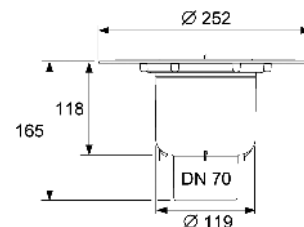

Best.-Nr.	VE 1
3603600	1 st.