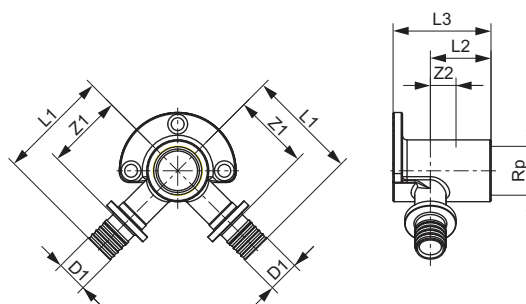

TECEflex dubbele muurplaat standaard messing

Afmeting	Best.-Nr.	Z1	Z2	L1	L2	L3
16 x 1/2" x 16	768501	33	11	48	26	42