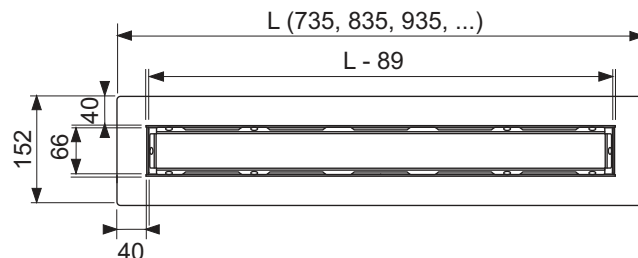

TECEdrainline douchegoot, recht, type "Stone", met Seal System afdichtingsband en rvs tegelrooster als set*

TECEdrainline douchegoot, recht, met rvs tegelrooster, voor inbouw in een dekvloer en voor het aanbrengen van grote tegels/natuursteenplaten, met flens en Seal System afdichtingsband, voor het maken van een zekere en onafhankelijk geteste afdichting van de TECEdrainline douchegoot.

Bestaande uit:

- douchegoot met flens van gepolijst rvs, materiaal 1.4301 (304)
- Seal System afdichtingsband met vlieslaag voor het aanbrengen in vloeibare of baanvormige gelaagde afdichtingen
- bevestigingsbeugels voor verankering in de dekvloer en voor het monteren van optionele stelootjes
- afvoeraansluiting in het midden
- schuin aflopend voor een betere waterafvoer en een versterkt zelfreinigend effect
- tegelgoot van rvs voor douchegoot, materiaal 1.4301 (304)
- afdichtingen

Minimale constructiehoogte (zonder bekleding) tot bovenkant goot:

- 52 mm afvoer "loodrecht"
- 61,5 mm afvoer "superlaag"
- 87 mm afvoer "minimaal"
- 112 mm afvoer "normaal"
- 140 mm afvoer "maximaal"

Uitsparing voor tegels lengte x breedte: (L - 87 mm) x 68 mm

Breedte van de afvoergleuf: 6 tot 8 mm.

(zie afbeelding hiernaast)

Separaat te bestellen:

- afvoer
- stelootjes (optioneel)

Let op:

TECEdrainline designrooster "steel II" kan op maat worden vervaardigd; alle andere designroosters zijn hiervoor niet geschikt!

Nominale lengte	Ruwbouw lengte L (incl. flens)	Lengte tegelgoot L - 89	Lengte tegelsparing L - 87	Best.-Nr.	VE 1	VE 2
700 mm	735 mm	646 mm	648 mm	650700	1 st.	40 st.
800 mm	835 mm	746 mm	748 mm	650800	1 st.	40 st.
900 mm	935 mm	846 mm	848 mm	650900	1 st.	40 st.
1000 mm	1035 mm	946 mm	948 mm	651000	1 st.	40 st.
1200 mm	1235 mm	1146 mm	1148 mm	651200	1 st.	20 st.
1500 mm	1535 mm	1446 mm	1448 mm	651500**	1 st.	20 st.

Speciale lengtes, exclusieve designs

Op verzoek vervaardigen we ook speciale lengtes en individuele roosterdesigns. U vindt het bijbehorende bestelformulier als download op onze website en in onze product-database. De prijzen hiervoor zijn op aanvraag bij ons verkrijgbaar. De levertijd bedraagt ca. 4-6 weken vanaf het moment dat alle details zijn vastgelegd en de opdracht is verleend. Alle speciale lengtes en producten die op maat worden gemaakt, kunnen na het verlenen van de opdracht niet meer worden geannuleerd of geretourneerd.

Afwijkende maatvoering mogelijk: tot 1500 mm.