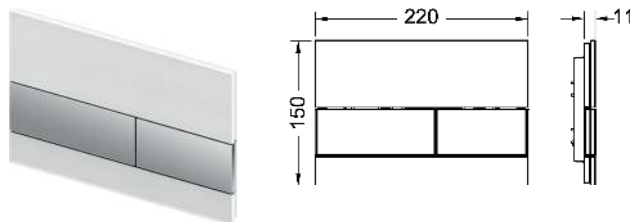

TECEsquare wc-bedieningsplaat van glas voor duospoeltechniek

Bedieningsplaat voor TECE reservoir voor front- of planchetbediening. Vlakke glazen bedieningsplaat met twee geveerde kanteltoetsen. Geschikt voor vlakke inbouw in combinatie met een wc-inbouwraam voor vlakke inbouw (bijv. best.-nr. 9240649). Te combineren met inworpschacht voor reinigingstabletten.

Afmetingen (b x h x d): 220 x 150 x 11 mm

Wc-inbouwraam voor vlakke inbouw niet in de levering inbegrepen. Separaat te bestellen!

Kleur	Showroommodel	Best.-Nr.	VE 1	VE 2
Glas wit, toetsen wit	Ja	9240800	1 st.	10 st.
Glas wit, toetsen rvs geborsteld (met beschermlaag tegen vingerafdrukken)	Ja	9240801	1 st.	10 st.
Glas wit, toetsen glanzend chroom	Ja	9240802	1 st.	10 st.
Glas mintgroen, toetsen wit	—	9240803	1 st.	10 st.
Glas mintgroen, toetsen rvs geborsteld (met beschermlaag tegen vingerafdrukken)	Ja	9240804	1 st.	10 st.
Glas mintgroen, toetsen glanzend chroom	—	9240805	1 st.	10 st.
Glas zwart, toetsen rvs geborsteld (met beschermlaag tegen vingerafdrukken)	Ja	9240806	1 st.	10 st.
Glas zwart, toetsen glanzend chroom	Ja	9240807	1 st.	10 st.
Glas zwart, toetsen goud	—	9240808	1 st.	10 st.
Glas zwart, toetsen zwart	Ja	9240809	1 st.	10 st.

Informatie over showroommodellen vindt u in het hoofdstuk "Showroommodellen".

TECE wc-inbouwraam voor vlakke inbouw

Inbouwset voor het vlak inbouwen van de wc-bedieningsplaten TECEloop Glas, TECEloop Kunststof, TECEvelvet, TECEsquare Glas, TECElux Mini en TECEnow. In diepte verstelbaar inbouwraam voor wandtegels van 5-18 mm (met stelschroef van 18-33 mm - bestelnr. 9820181) inclusief demontagegereedschap voor bedieningsplaat.

Inbouwraam voor ruwbouwmontage vereist!

Let op:

Geschikt voor inbouwreservoir voor droogbouw. In combinatie met TECEbox ruwbouwbescherming (9030029) ook geschikt voor natbouw. Gebruik een waterstraalsnijmachine om de randen van gesneden tegels recht te maken.