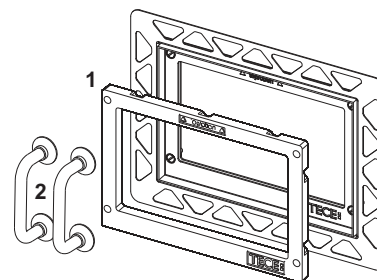

TECE wc-inbouwraam voor vlakke inbouw

Pos.	Best.-Nr.	Benaming	VE 1
1	9820196	Subframe voor wc voor vlakke inbouw	1 st.
2	9820180	Zuignappen	1 st.