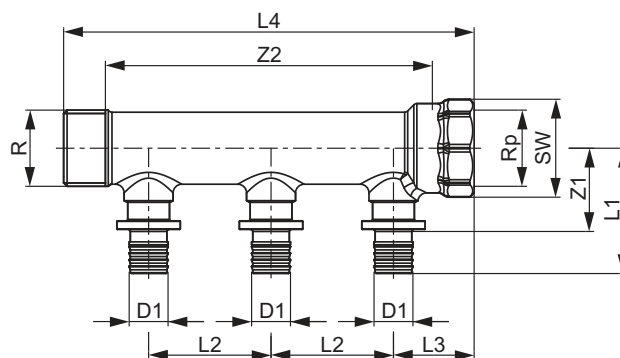

TECEflex brons/silicium brons sanitairverdeler

Afmeting	Best.-Nr.	Z1	Z2	L1	L2	L3	L4	SW
R 3/4" x Rp 3/4" x 16 2 groepen	712201	29	71	44	43	28	100	32
R 3/4" x Rp 3/4" x 16 3 groepen	712202	29	114	44	43	28	143	32