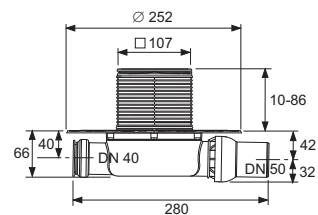

TECEDrainpoint S 112 afvoerset "superlaag" met Seal System universele flens en rvs roosterrand*

Afvoerset TECEDrainpoint S 112 horizontaal, zeer vlak DN 50, rvs roosterrand met rvs rooster en 2-traps membraansifon.

- afvoer DN 50 horizontaal, zeer vlak, van kunststof (PP)
- met universele flens voor gelaagde afdichtingen of klemflensafdichtingen
- met kogelgewricht
- met horizontale toevoer DN 40 incl. afsluitstop
- met uitneembare 2-traps membraansifon
- waterslohoogte = 20 mm en extra zelfsluitend membraan
- opzetstuk van kunststof (ABS) en O-ring
- roosterrand van getrokken rvs, materiaal 1.4301 (304) voor roosters van 100 x 100 mm
- TECEDrainpoint S designrooster van getrokken rvs, materiaal 1.4301 (304), afmeting 100 x 100 mm, gepolijst oppervlak, belastbaar volgens klasse K3 (tot 300 kg)

Afvoercapaciteit conform DIN EN 1253 bij 10/20 mm stuwhoogte boven het rooster:

- bij een minimale hoogte van het opzetstuk: 0,51/0,61 l/s
- bij een maximale hoogte van het opzetstuk: 0,56/1,23 l/s

Levering incl. beschermingsdeksel, beschermingsfolie en montagehandleiding.

Separaat meebestellen, afhankelijk van de uitvoering:

- Seal System (KIWA gecertificeerde) afdichtingsmanchet voor gelaagde afdichting
- persringset en afdichtfolie voor het maken van klemflensafdichtingen

Best.-Nr.	VE 1	VE 2
3601102	1 st.	10 st.