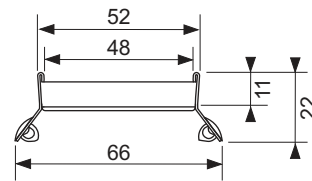

TECEDrainline – Designrooster, recht

TECEDrainline designrooster "plate II", voor douchegoot, recht

Designrooster voor TECEDrainline douchegoot, rvs, met gepolijste zichtzijden, belastbaar volgens klasse K3 (testlast 300 kg) voor het op locatie verlijmen van tegels met elastische lijm bijv. siliconenlijm of epoxylijm.

Let op:

Controleer of de lijm met tegels kan worden gebruikt!

Nominale lengte	Uitvoering	Best.-Nr.	VE 1
700 mm	Gepolijst	600772	1 st.
800 mm	Gepolijst	600872	1 st.
900 mm	Gepolijst	600972	1 st.
1000 mm	Gepolijst	601072	1 st.
1200 mm	Gepolijst	601272	1 st.
1500 mm	Gepolijst	601572	1 st.

TECEDrainline designrooster "plate", voor douchegoot, recht

Designrooster voor TECEDrainline douchegoot, rvs, met gepolijste zichtzijden, belastbaar volgens klasse K3 (testlast 300 kg) voor het op locatie verlijmen van tegels met elastische lijm, bijv. siliconenlijm of epoxylijm.

Let op:

Controleer of de lijm met tegels kan worden gebruikt!

Nominale lengte	Uitvoering	Best.-Nr.	VE 1
700 mm	Gepolijst	600770	1 st.
800 mm	Gepolijst	600870	1 st.
900 mm	Gepolijst	600970	1 st.
1000 mm	Gepolijst	601070	1 st.
1200 mm	Gepolijst	601270	1 st.
1500 mm	Gepolijst	601570	1 st.