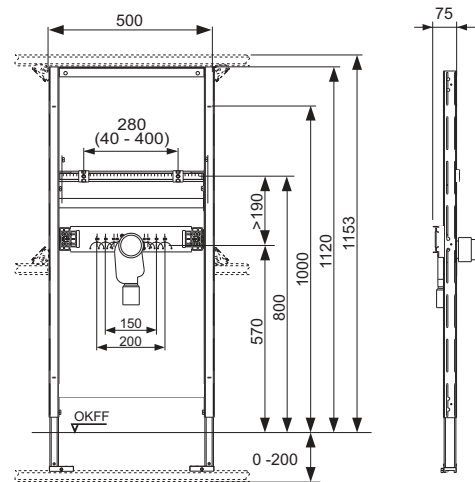

TECEprofil – Wastafel-inbouwframes

TECEprofil wastafel inbouwframe met inbouwsifon, bouwhoogte 1120 mm

Voor bevestiging aan TECEprofil profielbuizen of voor montage in voorwand, hoekopstelling of metaal- en houtprofielwanden.

Voor de montage van een onderrijdbare wastafelopstelling volgens DIN 18024-1 (Barrière vrij bouwen - Deel 1: Openbaar toegankelijke gebouwen)

Compleet voorgemonteerd inbouwframe bestaande uit:

- zelfdragend inbouwframe met gepoedercoat oppervlak
- 2 bevestigingsbouten M 10, in hoogte en zijdelings verstelbare afstandsmaat
- akoestisch ontkoppelde bevestigingsplaat voor kranen voor het bevestigen van muurplaten, steekmaten 150 mm en 200 mm
- inbouwsifon DN 50 met uitneembaar sifoninzetstuk NW 30 (tevens afdichting), inclusief ruwbouwstop

Separaat te bestellen:

- muurplaten TECEflex 16 x 1/2", TECE 1/2" x 1/2", TECElogo 16 x 1/2" of TECElogo 20 universele aansluiting x 1/2"
- aansluitbocht voor inbouwsifon 9080001
- bevestigingsmateriaal voor montage in voorwand, hoekopstelling of in houtprofielwand
- bevestigingsplaat voor inbouw- en wandkranen 9020041
- twee in diepte verstelbare voorwandbevestigingen voor inbouwframes

Best.-Nr.	VE 1	VE 2	VE 3
9310004	1 st.	10 st.	60 st.