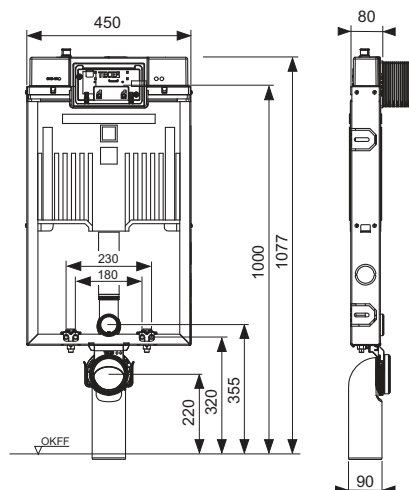

Octa II-spoelkast inclusief "easy fit"-bedieningsplaat montage voor staande wc; diepte 8 cm; voor inbouw in of voor een massieve wand.

Octa II-spoelkast 8 cm voor frontbediening:

- veiligheidsreservoir van slagvast kunststof, getest conform EN 14055
- spoelkast volledig voormonteerd en verzegeld
- reservoir aansluiting met buitendraad R 1/2" zijkant, compatibel met snelkoppelingen
- 7 liter reservoirvolume; 6 liter vooraf ingestelde standaard spoelhoeveelheid; 4,5 liter spoelhoeveelheid op elk moment naar keuze instelbaar; 3 liter gedeeltelijke spoelhoeveelheid bij duospoeltechniek; spoelhoeveelheid van 4/2 liter optioneel mogelijk.
- geïsoleerd tegen condenswater
- voor TECE bedieningsplaten en wc-bedieningsarmatuur.
- toe te passen met enkel- of duospoeltechniek
- "easy fit" bedieningsplaatmontage
- installatietunnel voor service-opening, kan zonder gereedschap worden ingekort
- geluidsarm hydraulisch vulventiel, armaturengroep 1 volgens DIN 4109
- vliesversterking voor pleisterwerk

Inbouwframe:

- staalframe, verzinkt
- 2 bevestigingsbouten en moeren M 12, bevestigingsafstand 180 of 230 mm
- wc-afvoerbocht DN 90 van PE-HD
- wc-aansluitgarnituur DN 90, inclusief ruwbouwstop

Separaat te bestellen:

- wc-bedieningsplaat (zie bedieningsplaten)
- TECEone upgradeset voor natbouw (optioneel)

Best.-Nr.		VE 1	VE 2
9370501*	NIEUW	1 st.	18 st.