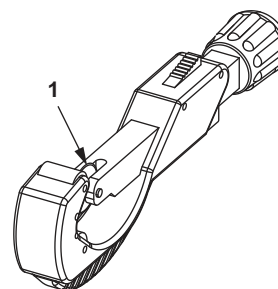

8760008 – TECE pijpsnijder

Pos.	Best.-Nr.	Benaming	VE 1
1	8760009	Mes voor pijpsnijder	1 st.