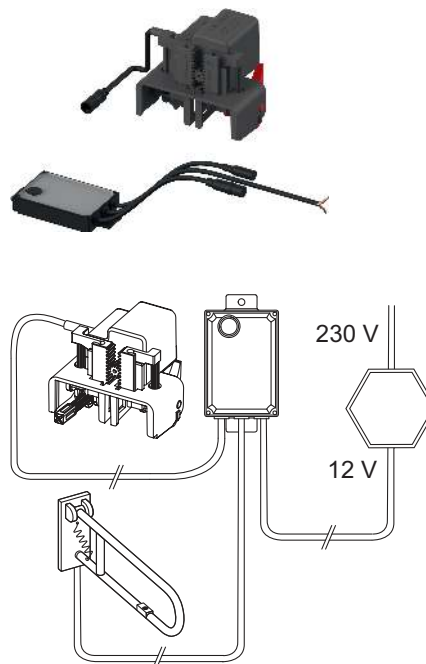

Best.-Nr.	VE 1
9240357	1 st.

TECEplanus trafo voor 230 V/12 V elektronica, wc/urinoir

Voor inbouw in standaard hollewanddozen met ø 60 mm, voor de aansluiting van max. 5 urinoir-bedieningsplaten of 1 wc-bedieningsplaat met IR-sensor. Elektrische aansluiting: 230 V
Uitgang: 12 V DC

Best.-Nr.	VE 1
9810003	1 st.