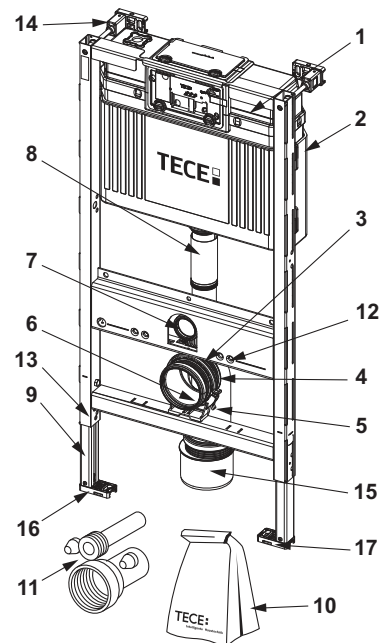

9300022 – TECEprofil wc-inbouwframe met Uni-spoelkast, bouwhoogte 980 mm

Pos.	Best.-Nr.	Benaming	VE 1
1	9820101	Uni-spoelkast 980 mm	1 st.
2	9820040	Montageset voor Uni-spoelkast	1 st.
3	9820041	Houder voor wc-afvoerbocht (tot 03/2017)	1 st.
	9820348	Houder voor wc-afvoerbocht, onder (vanaf 04/2017)	1 st.
4	9820042	Houder voor wc-afvoerbocht (tot 03/2017)	1 st.
5	9820134	WC-afvoerbocht DN 90 (PP)	1 st.
6	9820139	Afdichting voor wc-afvoerbocht/afvoerbuis DN 90	1 st.
7	9820015	Afdichting valpijp/toevoerbuis	1 st.
8	9820099	Verkorte spoelbuis, lengte 185 mm	1 st.
9	9820335	C-profiel voor voetsteun voor inbouwreservoir	1 st.
10	9820043	Zak met bevestigingsmateriaal etc. voor inbouwreservoir	1 st.
11	9820057	Aansluitset DN 90 voor wc	1 st.
12	9820071	Klinkmoer	1 st.
13	9820447	Voetrem met stalen veer	1 st.
14	9380014	Variabel verstelbare wandbevestiging	1 st.
15	9820136	Adapter DN 90/DN 100 (PP)	1 st.
16	9820332	Voetsteun links	1 st.
17	9820333	Voetsteun rechts	1 st.