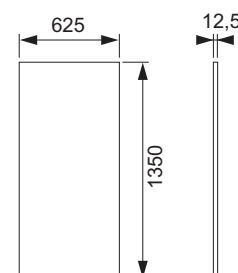

TECEprofil lijmpatroon

Voor het verlijmen en voegen van de stompe TECEprofil paneelplaat (9200013), voor plaatsen met hoge vochtigheidseisen.

Best.-Nr.	VE 1	VE 2
9200014	1 st.	25 st.

TECEprofil paneelschroef, zelftappend

Voor het bevestigen van TECEprofil panelen aan TECEprofil profielbuizen van staal, 3,5 mm x 35 mm (bit PH2).

Best.-Nr.	VE 1	VE 2	VE 3
9200002	250 st.	4500 st.	9000 st.