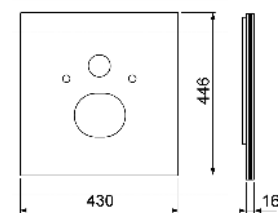

TECElux bevestigingsglasplaat voor douche-wc (Duravit etc.)

Onderste bevestigingsglasplaat voor douche-wc Duravit SensoWash C of V & B ViClean L, inclusief geluiddempingsset, vervangbare gewapende slang voor spoelkast en lange gewapende slang voor aansluiting en 3/8" kunststofadapter voor vulventiel F 10.

Afmetingen (h x b x d): 446 x 430 x 16 mm

Kleur	Showroommodel	Best.-Nr.	VE 1	VE 2
Glas wit	—	9650103	1 st.	20 st.
Glas zwart	—	9650107	1 st.	20 st.

TECElux bevestigingsglasplaat voor douche-wc (Aquaclean Sela etc.)

Onderste bevestigingsglasplaat voor douche-wc Geberit Aquaclean Sela, Mera en Tuma, Toto Washlet SG, Toto Washlet EK of GL met verborgen aansluitingen, Grohe Sensia, V & B ViClean U+ of Laufen Riva inclusief geluiddempingsset en vervangbare gewapende slang voor spoelkast en 3/8" kunststofadapter voor vulventiel F 10.

Afmetingen (h x b x d): 446 x 430 x 16 mm