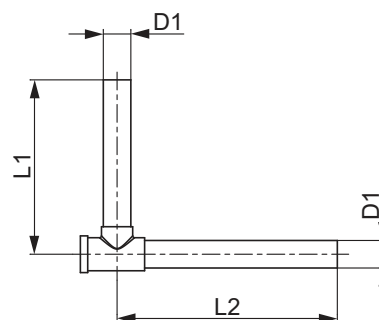

Afmeting	Best.-Nr.	Z1	L1	L2	L3	L4
16 x 15 mm Cu	8740406	22	49	50	225	240

TECE haakse afsluitst. Plintverwarming

Afmeting	Best.-Nr.	L1	L2
15 mm koper	730010	95	120

TECE bochten plintverwarming

Afmeting	Best.-Nr.	L1	L2
15 mm koper	730025	155	75