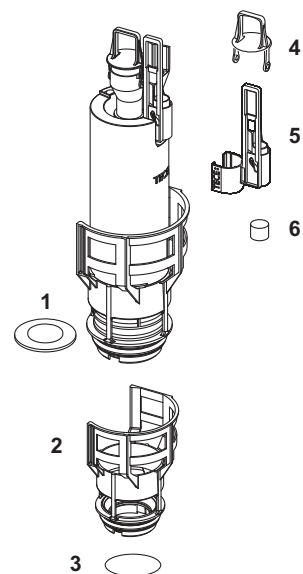

TECEconstruct – Reserveonderdelen

9820223 – TECE spoelklok A 2

Pos.	Best.-Nr.	Benaming	VE 1
1	9820233	Afdichtingsring (spoelklok)	1 st.
2	9820231	Ventielzitting met standaard reduceerring (ø 42 mm)	1 st.
3	9820005	O-ring (ventielzitting)	1 st.
4	9820222	Trekoog	1 st.
5	9820229	Trekstang voor elektronische bediening	1 st.
6	9820420	Extra gewicht kleine trekstang	1 st.