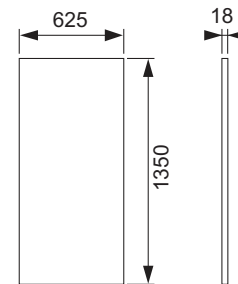

TECEprofil – Bekleding

TECEprofil paneel

Paneel voor vochtige ruimtes voor de bekleding van de TECEprofil wand en het TECEprofil inbouwframe. Geïmpregneerde gipsplaat, niet brandbaar volgens DIN 4102-A2.

Best.-Nr.	VE 1	VE 2	VE 3
9200000	30 st.	60 st.	120 st.