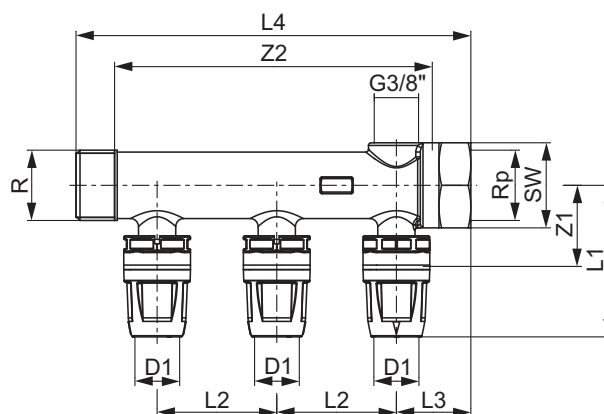

TECElogo-Push verdeler standaard messing

Afmeting	Best.-Nr.	Z1	Z2	L1	L2	L3	L4	SW
R 3/4" x Rp 3/4" x 16 tweevoudig	8630002	31	75	57	45	28	104	32
R 3/4" x R 3/4" x 16 drievoudig	8630003	31	120	57	45	28	149	32