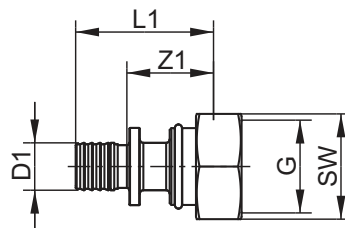

TECEflex euroconus-schroefverbinding 3/4" met TECEflex persaansluiting van standaard messing

Afmeting	Best.-Nr.	Z1	L1	G	SW
16	763616	25	39	3/4"	30
20	763620	26	43	3/4"	30