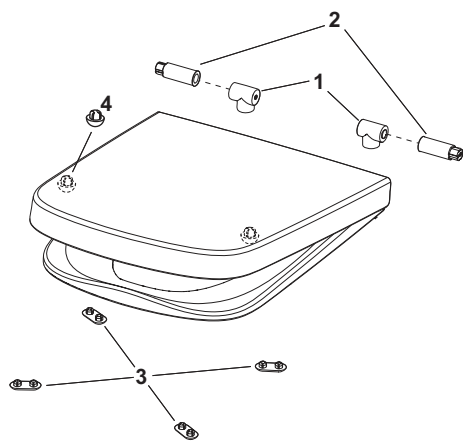

9700600 – TECEone wc-zitting incl. deksel

Pos.	Best.-Nr.	Benaming	VE 1
1	9820367	Bevestigingsset	1 st.
2	9820366	Demperset wc-zitting en deksel	1 st.
3	9820423	Wc-bril plaatsingsbuffer (4 stuks)	1 st.
4	9820465	WC deksel buffer	1 st.