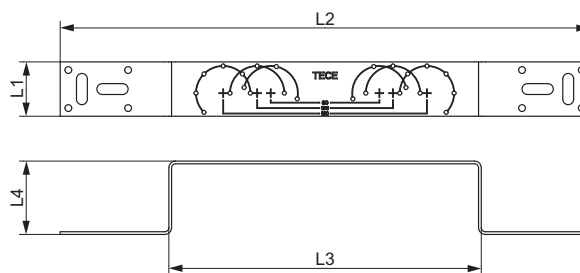

TECE beugel van verzinkt staal, dubbel

Best.-Nr.	L1	L2	L3	L4
720528	40	390	230	54

TECE schroef

Afmeting	Best.-Nr.	L1
3,5 x 16 mm	720524	16