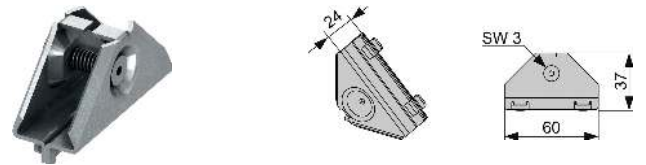

TECEprofil hoekverbinder

Hoekverbinder voor een stevige, haakse bevestiging van de TECEprofil profielbuizen. Voorgemonteerd bevestigingselement van verzinkt staal. Inbus-bout M5 (SW3) en drukveer.

Best.-Nr.	VE 1	VE 2	VE 3
9010002	30 st.	240 st.	5400 st.