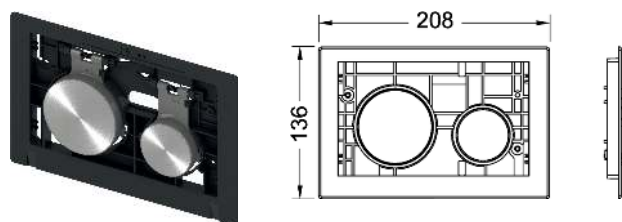

Kleur	Showroommodel	Best.-Nr.	VE 1	VE 2
Toetsen wit	Ja	9240663	1 st.	10 st.
Toetsen wit antibac	—	9240664	1 st.	10 st.
Toetsen mat chroom	Ja	9240665	1 st.	10 st.
Toetsen glanzend chroom	Ja	9240666	1 st.	10 st.
Toetsen zwart	—	9240667	1 st.	10 st.
Toetsen goud	—	9240668	1 st.	10 st.
Toetsen rvs geborsteld (met beschermlaag tegen vingerafdrukken)	Ja	9240669	1 st.	10 st.
Toetsen mat wit	—	9240618	NIEUW	1 st. 10 st.
Toetsen mat zwart	Ja	9240619	NIEUW	1 st. 10 st.

Informatie over showroommodellen vindt u in het hoofdstuk "Showroommodellen".