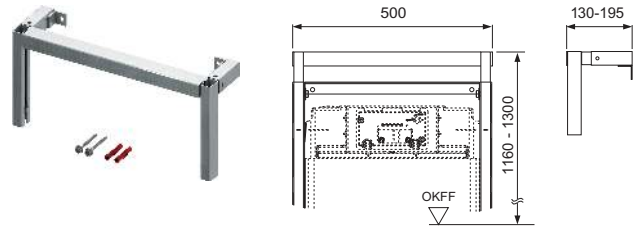

TECEprofil telescoopframe, in hoogte verstelbaar voor TECEprofil inbouwreservoir

Voor het bevestigen van een TECEprofil inbouwreservoir aan een massieve wand of gipswand. Maakt het mogelijk om de diepte en de hoogte van het planchet variabel in te stellen.

Compleet voorgemonteerd bevestigingselement bestaande uit:

- verzinkte montagebeugel
- 2 in hoogte verstelbare wandbevestigingen voor aanpassing aan het tegelpatroon
- bevestigingsmateriaal voor wandmontage