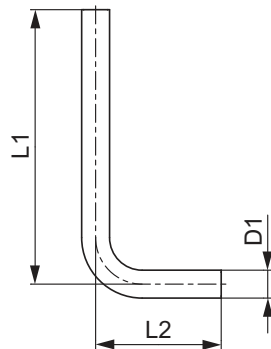

Afmeting	Best.-Nr.	Z1	L1	L2	L3	L4
16 x 15 mm Cu	8740406	22	49	50	225	240

TECE haakse afsluitst. Plintverwarming

Afmeting	Best.-Nr.	L1	L2
15 mm koper	730010	95	120

TECE bochten plintverwarming

Afmeting	Best.-Nr.	L1	L2
15 mm koper	730025	155	75