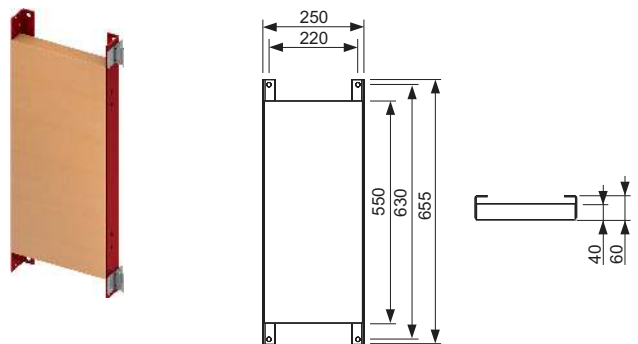

TECEprofil bevestigingsplaat voor steunbeugels en handgrepen

Voor het stabiel bevestigen van steunbeugels en handgrepen aan een TECEprofil wand of een UA-profielwand.

Voorgemonteerde eenheid, bestaande uit:

- bevestigingsplaat die aan een TECEprofil universeel inbouwframe kan worden bevestigd, van waterbestendig verlijmd houtfineer
- twee multiklemmen voor bevestiging aan een TECEprofil wand

Best.-Nr.	VE 1
9042003	1 st.

Inbouwframes

TECEprofil inbouwframebevestiging met diepteverstelling en snelsluiting

Voor bevestiging van inbouwreservoirs aan een massieve wand en aan TECEprofil profielbuizen, bevestigingsafstand 150-240 mm.

Bestaande uit:

- 2 in diepte verstelbare bevestigingshaken voor inbouwreservoir
- bevestigingsmateriaal

Best.-Nr.	VE 1	VE 2
9380014	1 st.	15 st.