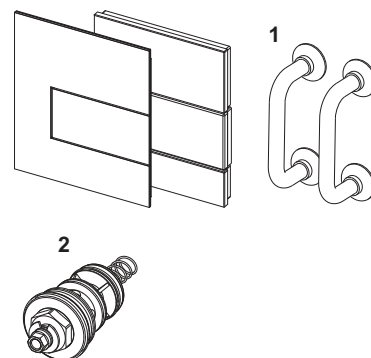

TECESquare urinoirbedieningsplaat van metaal incl. cartouche

TECESquare urinoirbedieningsplaat van glas incl. cartouche

Pos.	Best.-Nr.	Benaming	VE 1
1	9820180	Zuignappen	1 st.
2	9820031	Cartouche voor drukspoeler U 1	1 st.