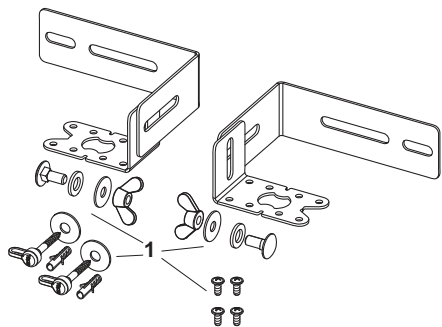

TECEdrainprofile – Reserveonderdelen

674001 – TECEdrainprofile wand- en vloermontagebeugels

Pos.	Best.-Nr.	Benaming	VE 1
1	675017	Reserveonderdelenset (schroeven) voor wand- en vloermontagebeugels voor afvoeren	1 st.