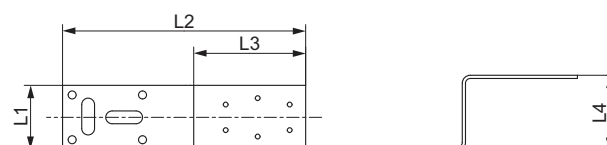

TECE houder van verzinkt staal, enkelvoudig

Best.-Nr.	L1	L2	L3	L4
720527	40	150	70	47