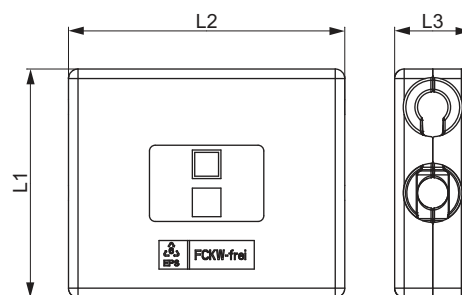

TECElogo beschermbox van PS voor kruisfittingen

Afmeting	Best.-Nr.	L1	L2	L3
16-20	8740100	120	145	40