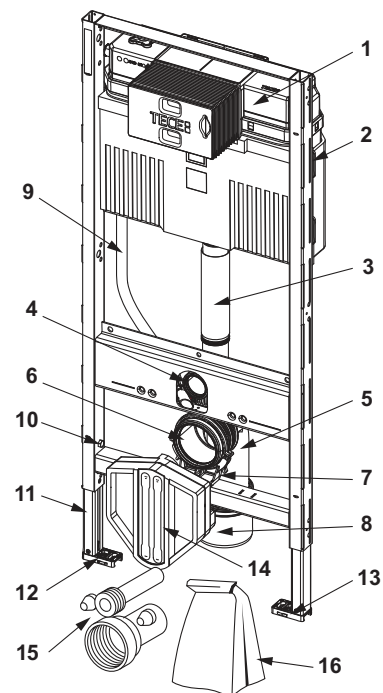

9300300 – TECEprofil wc-inbouwframe met Uni-spoelkast, bouwhoogte 1120 mm

Pos.	Best.-Nr.	Benaming	VE 1
1	9820103	Uni-spoelkast 1120 mm	1 st.
2	9820040	Montageset voor Uni-spoelkast	1 st.
3	9820011	Spoelbuis met O-ring, lengte 269 mm, droge afbouw	1 st.
4	9820015	Afdichting valpijp/toevoerbuis	1 st.
5	9820134	WC-afvoerbocht DN 90 (PP)	1 st.
6	9820139	Afdichting voor wc-afvoerbocht/afvoerbuis DN 90	1 st.
7	9820348	Houder voor wc-afvoerbocht, onder (vanaf 04/2017)	1 st.
8	9820136	Adapter DN 90/DN 100 (PP)	1 st.
9	9820569	Bevestigingsclips en mantelbuis	NIEUW 1 st.
10	9820447	Voetrem met stalen veer	1 st.
11	9820335	C-profiel voor voetsteun voor inbouwreservoir	1 st.
12	9820332	Voetsteun links	1 st.
13	9820333	Voetsteun rechts	1 st.
14	9820568	Ruwbouwbeveiliging voor douche-wc-aansluiting	NIEUW 1 st.
15	9820057	Aansluitset DN 90 voor wc	1 st.
16	9820043	Zak met bevestigingsmateriaal etc. voor inbouwreservoir	1 st.