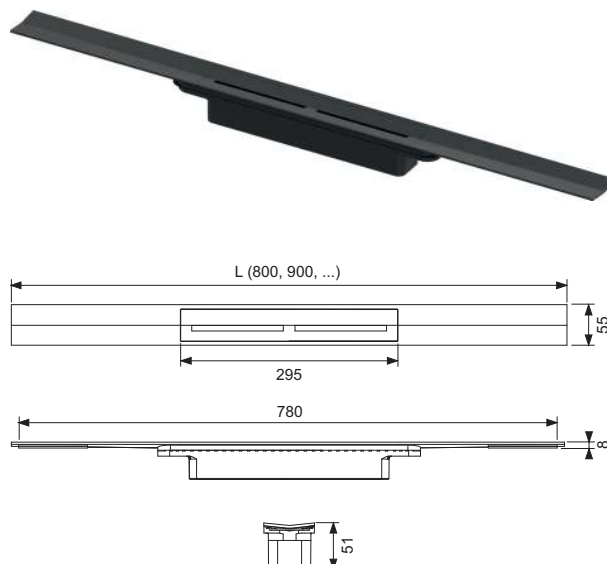

TECEDrainprofiel doucheprofiel met zwarte PVD-coating**

NIEUW

Doucheprofiel voor de afvoer van het douchewater, voor inbouw in de tegellijm boven de dekvloer en de afdichting.

Bestaande uit:

- inkortbaar doucheprofiel, schuin aflopend voor een betere waterafvoer en een versterkt zelfreinigend effect
- doucheprofiel in te korten tot ≥ 500 mm
- profieldeksel met "push-functie" voor verwijdering met de hand, belastbaar volgens belastingsklasse K3 - testbelasting 300 kg
- doucheprofiel en profieldeksel van rvs, grondstof 1.4301 (304) met gekleurde PVD-coating
- verbindingstukken voor verbinding met een TECEDrainprofiel afvoer
- grijpelementen voor eenvoudige montage en een stevige verbinding met de tegellijm
- voor vloerbedekkingen van 8-25 mm (incl. lijmband)
- bij verzonken wandmontage voor wandbekleding van 10 mm (incl. lijmband)
- voor montage aan de muur (gelijk met de muur), of op elke afstand van de muur

Separaat te bestellen:

- TECEDrainprofiel afvoer

Lengte	Breedte	Uitvoering	Best.-Nr.	VE 1
800 mm	55 mm	Geborsteld	670821*	NIEUW 1 st.
900 mm	55 mm	Geborsteld	670921*	NIEUW 1 st.
1000 mm	55 mm	Geborsteld	671021*	NIEUW 1 st.
1200 mm	55 mm	Geborsteld	671221*	NIEUW 1 st.