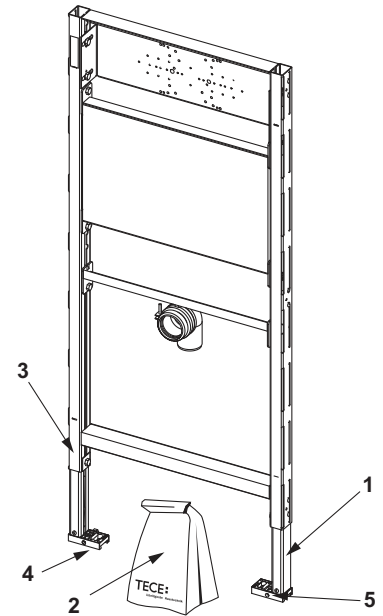

TECEprofiel – Reserveonderdelen

9310002 – TECEprofiel wastafel inbouwframe voor uitstortgootsteen, bouwhoogte 1120 mm

Pos.	Best.-Nr.	Benaming	VE 1
1	9820335	C-profiel voor voetsteun voor inbouwreservoir	1 st.
2	9820067	Zak met bevestigingsmateriaal etc. voor wastafel-inbouwframe	1 st.
3	9820447	Voetrem met stalen veer	1 st.
4	9820332	Voetsteun links	1 st.
5	9820333	Voetsteun rechts	1 st.