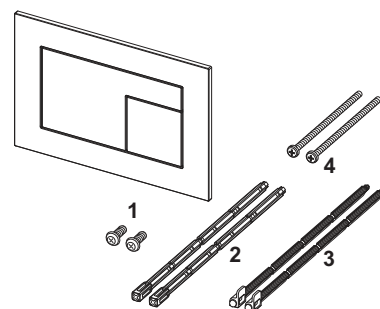

TECEVelvet wc-bedieningsplaat voor duospoeltechniek

Pos.	Best.-Nr.	Benaming	VE 1
1	9820263	Bevestigingsschroeven	1 st.
2	9820022	Bedieningsstangen	1 st.
3	9820498	Bevestigingsstangen "easy fit"	NIEUW 1 st.
4	9820497	Bevestigingsschroeven "easy fit"	NIEUW 1 st.