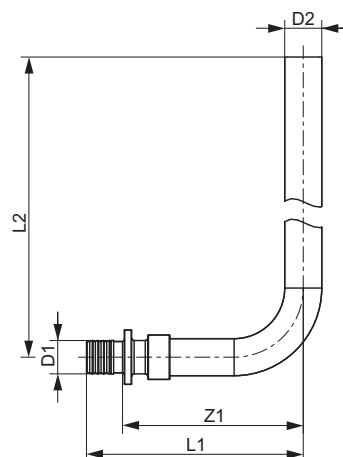

TECE schroef

Afmeting	Best.-Nr.	L1
3,5 x 16 mm	720524	16

TECEflex Montage L-stuk 15 mm, koper vernikkeld

Afmeting	Best.-Nr.	Z1	L1	L2
16 x 15 mm Cu	714016	73	88	289
20 x 15 mm Cu	714020	73	90	289
16 x 15 mm Cu	714516	73	88	1089