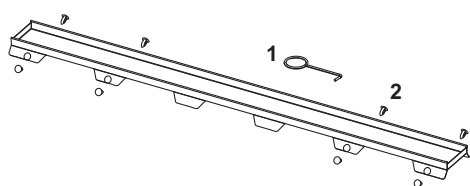

Pos.	Best.-Nr.	Benaming	VE 1
1	668014	Uitneemhaak	1 st.
2	668016	Afstandhouder	10 st.

TECEDrainline designrooster "plate", voor douchegoot, recht
TECEDrainline designrooster "plate", voor douchegoot, gepolijst rvs, hoekuitvoering