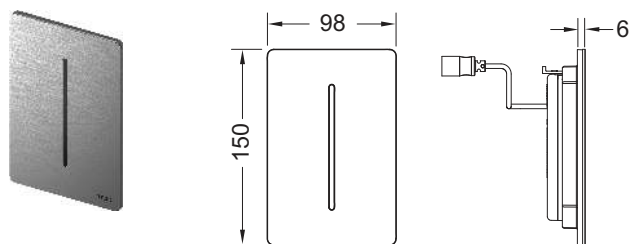

Kleur	Showroommodel	Best.-Nr.	VE 1
Wit glanzend	—	9242035	1 st.
Mat wit	—	9242038	1 st.
Rvs geborsteld	—	9242033	1 st.
Rvs geborsteld (met beschermlaag tegen vingerafdrukken)	Ja	9242039	1 st.
Glanzend chroom	—	9242034	1 st.
Mat zwart	—	9242044	NIEUW 1 st.

Informatie over showroommodellen vindt u in het hoofdstuk "Showroommodellen".