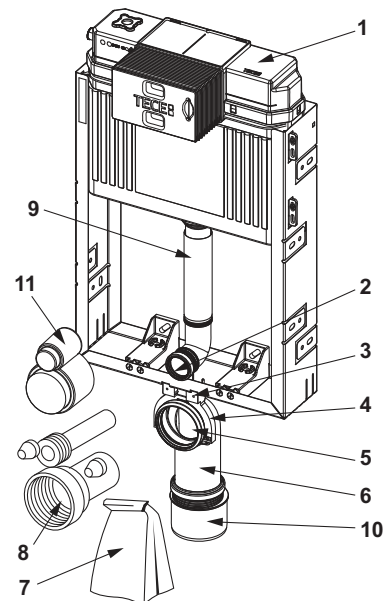

TECEbox – Reserveonderdelen

9370300 – TECEbox wc-inbouwframe met Uni-spoelkast, bouwhoogte 1060 mm

Pos.	Best.-Nr.	Benaming	VE 1
1	9820103	Uni-spoelkast 1120 mm	1 st.
2	9820015	Afdichting valpijp/toevoerbuis	1 st.
3	9820048	WC-afvoerbochthouder	1 st.
4	9820049	Beugel voor wc-afvoerbochthouder	1 st.
5	9820139	Afdichting voor wc-afvoerbocht/afvoerbuis DN 90	1 st.
6	9820135	WC-afvoerbocht DN 90 (PP)	1 st.
7	9820051	Zak met bevestigingsmateriaal etc. voor natbouwspoelkasten	1 st.
8	9820057	Aansluitset DN 90 voor wc	1 st.
9	9820011	Spoelbuis met O-ring, lengte 269 mm, droge afbouw	1 st.
10	9820136	Adapter DN 90/DN 100 (PP)	1 st.
11	9820312	Wc-ruwbouwstop spoelbuis en afvoerwater	NIEUW 1 st.