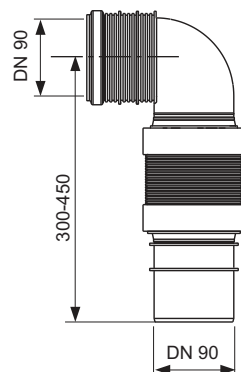

TECEprofil flexibele wc-afvoerbocht DN 90

Flexibele afvoerbocht DN 90, aansluitstuk van PE-HD (lasbaar).

Best.-Nr.	VE 1
9820317	1 st.