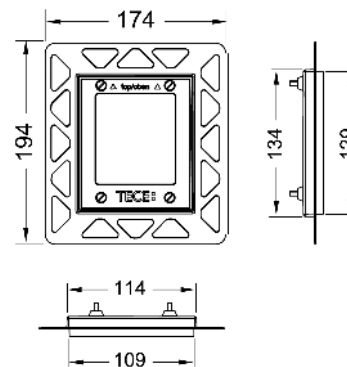

TECE urinoirinbouwraam voor vlakke inbouw

Inbouwraam voor het vlak inbouwen van de urinoirbedieningsplaten TECEnow/TECEloop/TECESquare van glas en TECESquare van metaal in een droogbouwwand. In diepte verstelbaar tegelraam voor wandtegels van 5-18 mm (met 18-33 mm stelschroef 9820181). Inclusief demontagegereedschap voor bedieningsplaat.

Inbouwraam voor ruwbouwmontage vereist.

Let op: Alleen voor droogbouw!

Gebruik een waterstraalsnijmachine om de randen van gesneden tegels recht te maken.

Kleur	Showroommodel	Best.-Nr.	VE 1	VE 2
Wit	—	9242646	1 st.	40 st.
Zwart	—	9242647	1 st.	40 st.
Glanzend chroom	Ja	9242649	1 st.	40 st.
Verguld	—	9242648	1 st.	40 st.

Informatie over showroommodellen vindt u in het hoofdstuk "Showroommodellen".