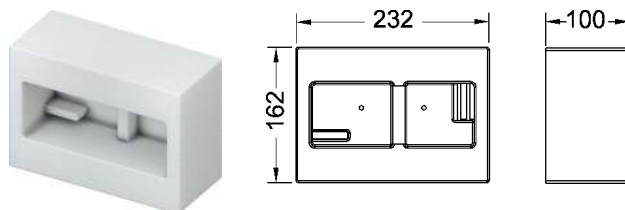

Best.-Nr.	VE 1
9030029	1 st.