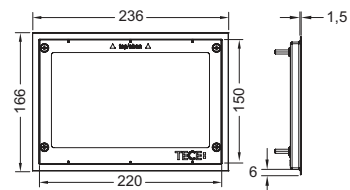

WC-bedieningsplaat – TECEloop

Wc-inbouwframe voor wc-inbouwraam

Metalen inbouwframe om te combineren met wc-inbouwraam. Voor het afdekken van tegelranden die niet helemaal recht zijn. In diepte verstelbaar inbouwraam voor wandtegels van 5-18 mm (met stelschroef - bestelnr. 9820181 - van 18-33 mm).

Kleur	Best.-Nr.	VE 1	VE 2
Glanzend	9240645	1 st.	10 st.
Geborsteld	9240643	1 st.	10 st.

TECEbox ruwbouwbescherming voor vlakke inbouw in metselwerk

Uitgebreide ruwbouwbescherming voor de natbouw voor het voorbereiden van de montage van het inbouwframe voor wc-bedieningsplaten. Geschikt voor toepassing met alle TECEbox wc-inbouwreservoirs.

Wandopbouw ten minste 30 mm!