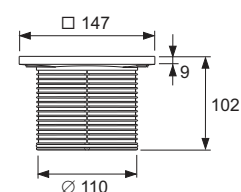

Best.-Nr.	VE 1
3660019	1 st.