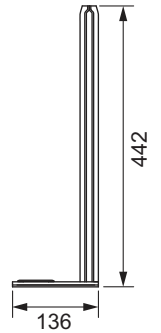

TECEprofil voet

Voet voor de TECEprofil draagconstructie. Maakt de bevestiging van geprefabriceerde TECEprofil wanden onder het plafond of op de vloer mogelijk.

Afmeting	Best.-Nr.	VE 1
rechts	9820461	1 st.
links	9820462	1 st.