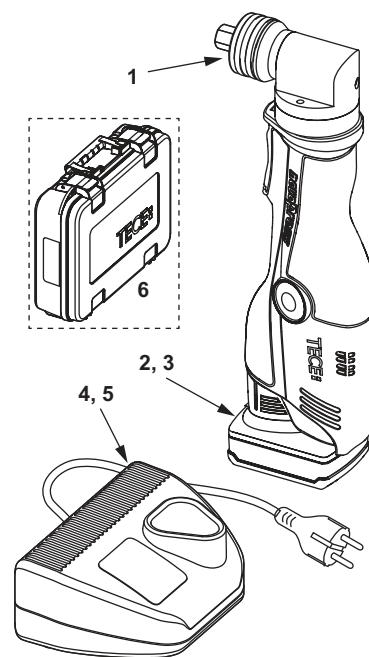

TECEflex – Reserveonderdelen

720172 – TECEflex accu-otrompmachine type: RazFaz

Pos.	Best.-Nr.	Benaming	VE 1
1	720041	Optrompkop V 14 mm	1 st.
	720042	Optrompkop V 16 mm	1 st.
	720043	Optrompkop V 20 mm	1 st.
	720045	Optrompkop V 25 mm	1 st.
	720046	Optrompkop V 32 mm	1 st.
2	720210	Li-ion accu 3,0 Ah voor RazFaz-machines (vanaf 2014, rode machines)	1 st.
3	720175	NiMH-reserve accu 3,0 Ah voor RazFaz-machines (tot 2014, zwarte machines)	1 st.
4	720211	Acculader voor RazFaz-machines (vanaf 2014, rode machines)	1 st.
5	720179	Acculader voor RazFaz-machines (tot 2014, zwarte machines)	1 st.
6	720212	Gereedschapskoffer voor RazFaz-machines	1 st.