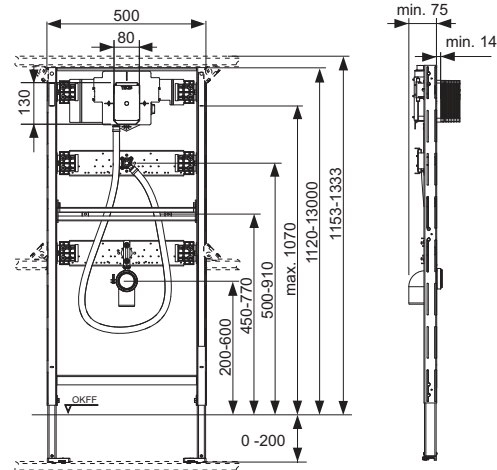

TECEprofil urinoir-inbouwframe met TECE drukspoelerbehuizing U 2, bouw- hoogte 1120 mm

Urinoir-inbouwframe voor combinatie met TECEfilo urinoirelektronica, voor bevestiging aan TECEprofil profielbuizen of voor inbouw in metaal- of houtprofielwanden en als voorwand en hoekopstelling.

Compleet voormonteerde eenheid, bestaande uit:

- TECE urinoir-drukspoelerbehuizing met voorafsluiting en ruwbouwbescherming
- 230 V/12 V trafo voor de directe 230 V aansluiting
- geïntegreerde aansluiting 1/2" bi.dr.
- 2 verstelbare steunvoeten voor een vloerconstructie van 0-200 mm
- bouwdiepte 75 mm
- 2 bevestigingsbouten M 8
- traploos verstelbare bevestigingsrails
- traploos in hoogte verstelbare afvoeraansluiting
- aansluitbocht DN 50 inclusief ruwbouwstop
- bevestigingsmateriaal voor urinoir
- inlaatgarnituur 1/2"

Separaat te bestellen:

- TECEfilo urinoir-elektronica (zie hoofdstuk urinoir-bedieningsplaten)
- bevestigingsmateriaal voor montage in voorwand, hoekopstelling of in houtprofielwand

Let op:

Niet geschikt voor opbouw urinoirs.

Best.-Nr.	VE 1	VE 2
9320013	1 st.	10 st.