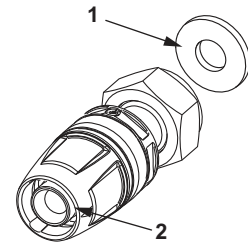

TECElogo – Reserveonderdelen

TECElogo-Push draadfitting brons/silicium brons met vlakke dichting en losse wartel

Pos.	Best.-Nr.	Benaming	VE 1
1	8790201	Vlakdichting 1/2" voor draadfittingen met vlakke dichting	10 st.
	8790202	Vlakdichting 3/4" voor draadfittingen met vlakke dichting	10 st.
2	8790116	O-ring TECElogo-Push afmeting 16	10 st.
	8790120	O-ring TECElogo-Push afmeting 20	10 st.