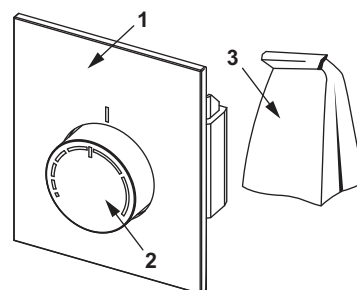

TECEfloor Design RTL-Box inbouwset

Pos.	Best.-Nr.	Benaming	VE 1
1	77990067	Glasplaat RTL-Box, zwart	1 st.
	77990068	Glasplaat RTL-Box, wit	1 st.
2	77990066	Regelkop RTL-Box, aluminium	1 st.
3	77990065	Zak toebehoren RTL-Box fijnbouwset	1 st.