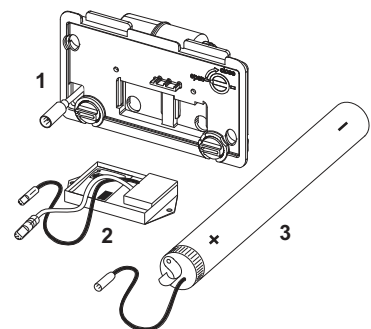

Geldig tot: augustus 2019

Pos.	Best.-Nr.	Benaming	VE 1
1	9820140	Motor met spatbescherming	1 st.
2	9820203	Infrarood-elektronica 6 V (tot 08/2019)	1 st.
3	9820202	Batterijvak, lang	1 st.