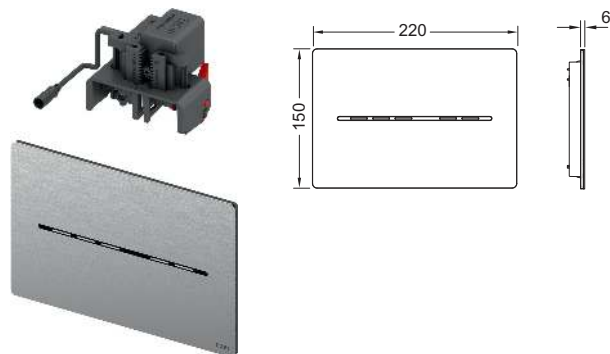

Elektronische bedieningsplaat met contactloze, hygiënische activering voor standaard TECE spoelkasten (bouwdiepte 13 cm) met frontbediening en bedieningshoogte van ca. 1 m (midden bedieningsplaat). Zeer vlakke rvs-bedieningsplaat inclusief bevestigingsmateriaal, waterdicht batterijvak voor installatie in de spoelkast (met vier batterijen van het type Mono/D/LR 20) en triggermotor voor enkel- of duospoeling. Te combineren met inworpschacht voor reinigingstabletten.

Afmetingen (b x h x d): 220 x 150 x 6 mm

Functie van de elektronica:

De sensor herkent wanneer een persoon het toilet nadert en laat dan pas de toetsen oplichten. De spoeling wordt zonder aanraking of door de toets even aan te raken geactiveerd. Door programmering met een app kan de TECESolid-elektronica aan individuele eisen worden aangepast.

Programmeerbare functies (via Bluetooth-interface en app):

- enkel - of waterbesparende duospoelingstechniek
- herkenningbereik van de sensor
- interval-hygiënespoeling
- activeringstijd
- voorspoeling
- automatische spoelknop (veiligheidspoeling)
- lichtsterkte van de display

Evaluatie-/logging-functie via app, interface naar gebouwbeheersysteem en voor ontgrendeling op afstand via een elektrische knop met kabelaanluiting op de steunklapgreep.

Opmerking:

- Niet compatibel met de TOTO Washlets RX en SX.

Kleur	Showroommodel	Best.-Nr.		VE 1
Glanzend chroom	—	9240461	NIEUW	1 st.
Wit glanzend	—	9240462	NIEUW	1 st.
Mat wit	—	9240463	NIEUW	1 st.
Rvs geborsteld (met beschermlaag tegen vingerafdrukken)	Ja	9240464	NIEUW	1 st.
Mat zwart	—	9240465	NIEUW	1 st.

Informatie over showroommodellen vindt u in het hoofdstuk "Showroommodellen".