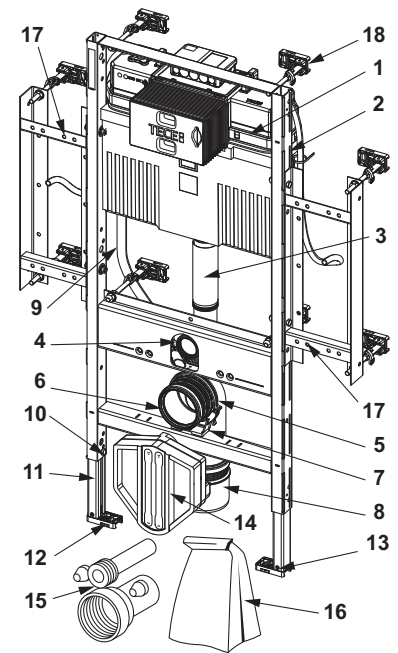

TECEprofil – Reserveonderdelen

9300309 – TECEprofil wc-gerontomodule met Uni-spoelkast, keramiekbevestiging voor zithoogte van 48 cm conform DIN 18040-1, bouwhoogte 1120 mm

Pos.	Best.-Nr.	Benaming	VE 1
1	9820103	Uni-spoelkast 1120 mm	1 st.
2	9820040	Montageset voor Uni-spoelkast	1 st.
3	9820011	Spoelbuis met O-ring, lengte 269 mm, droge afbouw	1 st.
4	9820015	Afdichting valpijp/toevoerbuis	1 st.
5	9820134	WC-afvoerbocht DN 90 (PP)	1 st.
6	9820139	Afdichting voor wc-afvoerbocht/afvoerbuis DN 90	1 st.
7	9820348	Houder voor wc-afvoerbocht, onder (vanaf 04/2017)	1 st.
8	9820136	Adapter DN 90/DN 100 (PP)	1 st.
9	9820569	Bevestigingsclips en mantelbuis	NIEUW 1 st.
10	9820447	Voetrem met stalen veer	1 st.
11	9820335	C-profiel voor voetsteun voor inbouwreservoir	1 st.
12	9820332	Voetsteun links	1 st.
13	9820333	Voetsteun rechts	1 st.
14	9820568	Ruwbouwbeveiliging voor douche-wc-aansluiting	NIEUW 1 st.
15	9820057	Aansluitset DN 90 voor wc	1 st.
16	9820043	Zak met bevestigingsmateriaal etc. voor inbouwreservoir	1 st.
17	9820437	Montageframeset	1 st.
18	9380014	Variabel verstelbare wandbevestiging	1 st.