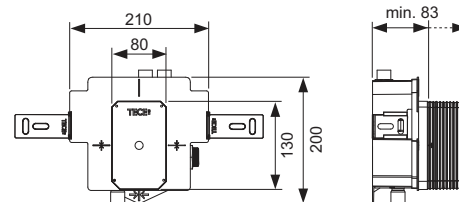

TECEbox – Wastafel, urinoir

TECEbox bidetinbouwframe, bouwdiepte 8 cm

Bidetinbouwframe voor installatie in of voor een massieve wand.

Componenten:

- omlopend stalen profiel
- bevestigingsafstand 180/230 mm
- twee muurplaten 1/2" x 1/2" binnendraad
- PE-HD rbocht $\varnothing$ 50 mm (lasbaar) inclusief afdichting spoelbuis
- keramiek-bevestigingsset
- bevestigingsmateriaal

Best.-Nr.	VE 1	VE 2
9370031	1 st.	50 st.

TECEbox urinoir drukspoeler beh. U 2

Voor inbouw van de TECE-urinoirspoeler U 2 in natbouw, voor combinatie met TECEfilo urinoirelektronica.

Bestaande uit:

- urinoir-drukspoelerbehuizing U 2 met voorafsluiting en ruwbouwbescherming
- 230 V/12 V-trafo voor de directe 230 V-aansluiting geïntegreerd
- aansluiting IG 1/2"
- incl. L-stuk en bevestigingsmateriaal

Separaat te bestellen:

- TECEfilo urinoirelektronica (zie hoofdstuk urinoirbedieningen)

Best.-Nr.	VE 1
9370040	1 st.

TECEbox urinoir-drukspoelerbehuizing U 1 met bevestigingsbeugel

Urinoir-drukspoelerbehuizing voor de bevestiging van een TECE-urinoirspoeler U 1 in natbouw.

Bestaande uit:

- aansluiting 1/2" IG
- urinoir-drukspoelerbehuizing met voorafsluiting en ruwbouwbescherming
- bevestigingsbeugel van verzinkt staal

Separaat te bestellen:

- handmatige urinoir-bediening of elektronisch (TECESquare, TECeloop, TECESolid, TECeplanus en TECEnow urinoir)

Best.-Nr.	VE 1
9370021	1 st.