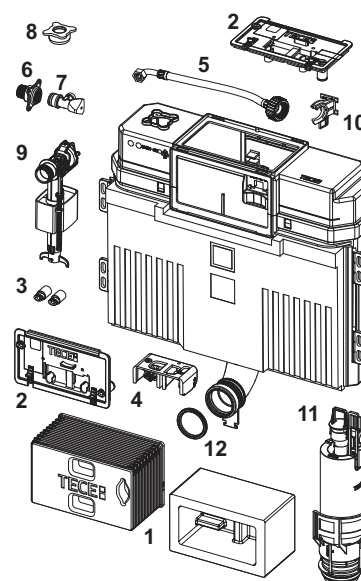

9820100 – TECE Uni-spoelkast 820 mm

Geldig vanaf: april 2021

Pos.	Best.-Nr.	Benaming	VE 1
1	9820499	Installatietunnel incl. blok piepschuim	NIEUW 1 st.
	9820027	Ruwbouwbescherming	1 st.
2	9820017	Spatbescherming, compleet	1 st.
3	9820496	Bevestiging "easy fit"	NIEUW 1 st.
4	9820016	Kantelhevel	1 st.
5	9820374	Gewapende slang M 30 (vanaf 2020)	1 st.
6	9820012	Reservoir aansluiting	1 st.
7	9820013	Hoekstopkraan	1 st.
8	9820495	Afsluitstop voor uni-spoelkast	NIEUW 1 st.
9	9820353	Vulventiel F 10 universeel	1 st.
10	9820373	Vulventielhouder voor Uni-spoelkast (27 mm, M 30, vanaf 2020)	1 st.
11	9820223	Spoelklok A 2	1 st.
12	9820015	Afdichting valpijp/toevoerbuis	1 st.