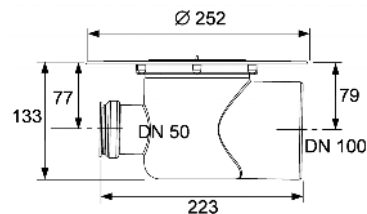

TECEdrainpoint S – Afvoeren

TECEdrainpoint S afvoer DN 100 met Seal System universele flens*

Afvoer TECEdrainpoint S DN 100 horizontaal, van kunststof (PP), getest volgens DIN EN 1253.

- met universele flens voor gelaagde afdichtingen conform DIN 18534 of klemflensafdichtingen
- met horizontale toevoer DN 50 incl. afsluitstop
- met uitneembare sifon
- waterslohoogte = 50 mm conform DIN EN 1253

Afvoercapaciteit conform DIN EN 1253 bij 10/20 mm stuwhoogte boven het rooster:

- bij een minimale hoogte van het opzetstuk: 0,90/1,61 l/s
- bij een maximale hoogte van het opzetstuk: 0,86/2,03 l/s

Levering incl. beschermingsdeksel, beschermingsfolie en montagehandleiding.

Separaat te bestellen – afhankelijk van het type afdichting:

- Seal System afdichtingsmanchet voor beproefde en gecertificeerde zekerheid bij het aanbrengen van gelaagde afdichtingen
- persringset en EPDM folie voor het maken van klemflensafdichtingen

Opmerking:

Afvoercapaciteitswaarden gemeten met opzetstuk en designrooster 150 mm (bestelnr. 3660003), zie gelijknamig hoofdstuk voor overige afvoercapaciteitswaarden.

Best.-Nr.	VE 1
3607500	1 st.

TECEdrainpoint S afvoer DN 100 verticaal met Seal System universele flens*

Afvoer TECEdrainpoint S DN 100 verticaal, van kunststof (PP), getest volgens DIN EN 1253.

- met universele flens voor gelaagde afdichtingen conform DIN 18534 of klemflensafdichtingen
- met uitneembare sifon
- waterslohoogte = 50 mm conform DIN EN 1253

Afvoercapaciteit conform DIN EN 1253 bij 10/20 mm stuwhoogte boven het rooster:

- bij een minimale hoogte van het opzetstuk: 0,76/1,42 l/s
- bij een maximale hoogte van het opzetstuk: 0,80/2,10 l/s

Levering incl. beschermingsdeksel, beschermingsfolie en montagehandleiding.

Noodzakelijke kernboring:
Diameter 132 mm

Separaat meebestellen, afhankelijk van de uitvoering:

- Seal System (KIWA gecertificeerde) afdichtingsmanchet voor gelaagde afdichting
- persringset en afdichtfolie voor het maken van klemflensafdichtingen

Aanwijzing:

Afvoercapaciteit gemeten met bovenstuk en designrooster 150 mm (bestelnr. 3660003), verdere informatie over de afvoercapaciteit, zie gelijknamige hoofdstuk.