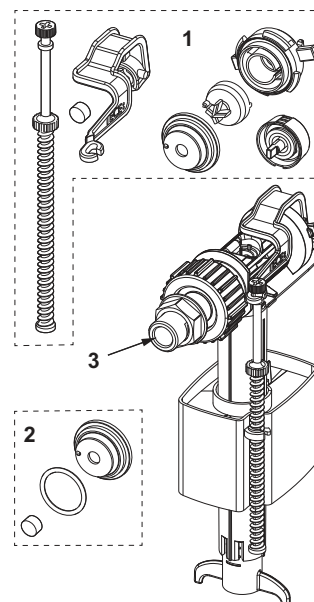

9820353 – TECE vulventiel F 10 universeel

Pos.	Best.-Nr.	Benaming	VE 1
1	9820382	Vulventiel F 10 ventiel-hevelset	1 st.
2	9820383	Vulventiel F 10 afdichtingsset	1 st.
3	9820398	Vulventiel F 10 schroefdraadaansluiting 3/8"	1 st.