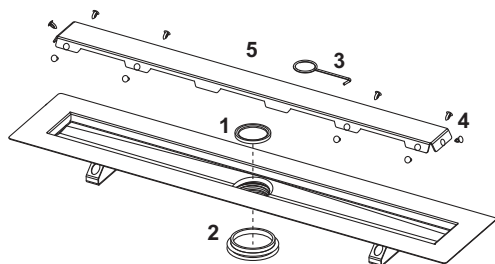

TECEDrainline douchegoot, recht, type "Stone", met Seal System afdichtingsband en rvs tegelrooster als set

Pos.	Best.-Nr.	Benaming	VE 1
1	668012	Afdichting voor waterslot	1 st.
2	668013	Afdichting tussen douchegoot en afvoer, tot 2015	1 st.
3	668014	Uitneemhaak	1 st.
4	668016	Afstandhouder	10 st.
5	668026	Tegelgoot douchegoot natuursteen 700 mm	1 st.
	668027	Tegelgoot douchegoot natuursteen 800 mm	1 st.
	668028	Tegelgoot douchegoot natuursteen 900 mm	1 st.
	668029	Tegelgoot douchegoot natuursteen 1000 mm	1 st.
	668030	Tegelgoot douchegoot natuursteen 1200 mm	1 st.
	668031	Tegelgoot douchegoot natuursteen 1500 mm	1 st.

650004 – TECEDrainline afvoer "superlaag", DN 40, horizontale afvoer

Pos.	Best.-Nr.	Benaming	VE 1
1	668025	Waterslot (H = 25 mm) voor afvoer "superlaag"	1 st.
2	668032	Afdichting tussen douchegoot en afvoer met klemhaken, vanaf 2015	1 st.

650000 – TECEDrainline afvoer "minimaal", DN 50, horizontale afvoer

Pos.	Best.-Nr.	Benaming	VE 1
1	668010	Waterslot (H = 49 mm) voor afvoer "minimaal"	1 st.
2	668032	Afdichting tussen douchegoot en afvoer met klemhaken, vanaf 2015	1 st.

650001 – TECEDrainline afvoer "normaal", DN 50, horizontale afvoer

Pos.	Best.-Nr.	Benaming	VE 1
1	668011	Waterslot (H = 74 mm) voor afvoer "normaal"	1 st.
2	668032	Afdichting tussen douchegoot en afvoer met klemhaken, vanaf 2015	1 st.