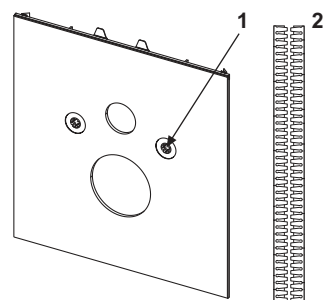

TECElux bevestigingsglasplaat voor standaard-wc

Pos.	Best.-Nr.	Benaming	VE 1
1	9820291	Beschermingsdop voor glasplaat	1 st.
2	9820351	Geluidsisolatie tape	1 st.