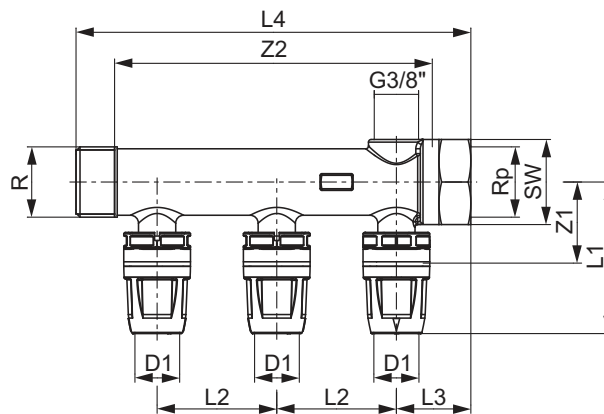

TECElogo universele verdeler brons/silicium brons

Afmeting	Best.-Nr.	Z1	Z2	L1	L2	L3	L4	SW
R 3/4" x Rp 3/4" x 20 2 groepen	8733002	19	85	50	50	28	114	32
R 3/4" x Rp 3/4" x 20 3 groepen	8733003	19	135	50	50	28	164	32