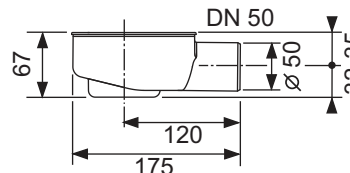

Best.-Nr.	VE 1	VE 2
650000	1 st.	270 st.

TECEdrainline afvoer "normaal", DN 50, horizontale afvoer

Afvoer voor montage aan een TECEdrainline douchegoot, afvoer 360° draaibaar, voor horizontale aansluiting op DN 50 afvoerbuis, met uitneembare dompelbuis voor sifon.

- constructiehoogte onderkant afvoer tot bovenkant douchegoot = 120 mm
- waterslotheogte = 50 mm, conform DIN EN 1253

Afvoercapaciteit conform DIN EN 1253, bij 10/20 mm stuwhoogte boven het rooster:

- designrooster "basic": 0,8/0,9 l/s
- designrooster "steel II": 0,7/0,8 l/s
- tegelgoot "plate"/"plate II": 0,7/0,8 l/s