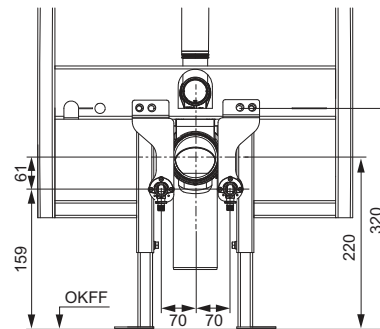

Best.-Nr.	VE 1	VE 2	VE 3
9880056	1 st.	10 st.	60 st.

TECE vulventiel F 10 universeel

Universeel vulventiel voor inbouw in alle TECE spoelkasten en in vrijwel alle gangbare inbouw- en opbouwspoelkasten van andere fabrikanten.

Producteigenschappen:

- 3/8" metalen schroefdraadaansluiting
- stromingsdruk 0,5-10 bar
- minimale stromingsdruk 0,5 bar
- vulhoogte instelbaar
- afvoerbuiss instelbaar
- geluidsarm conform armaturengroep I (DIN 4109)
- compacte constructie
- incl. adapter en bevestigingsmoer