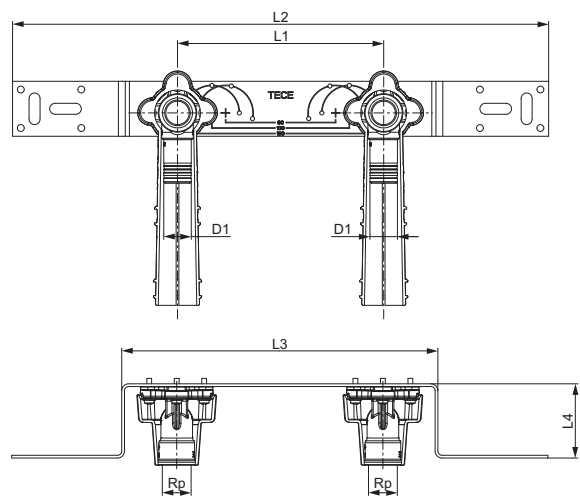

TECElogo-Push universele geminibeugel, brons/silicium brons

Afmeting	Best.-Nr.	L1	L2	L3	L4
20 x 1/2"	8723102	150	390	230	54