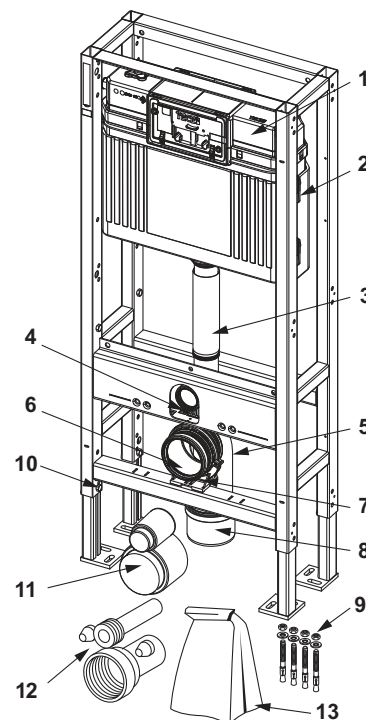

9500353 – TECEconstruct wc-inbouwframe “Premium” met Uni-spoelkast, bouwhoogte 1120 mm

Pos.	Best.-Nr.	Benaming	VE 1
1	9820408	Uni spoelreservoir NF-gekeurd	1 st.
2	9820040	Montageset voor Uni-spoelkast	1 st.
3	9820011	Spoelbuis met O-ring, lengte 269 mm, droge afbouw	1 st.
4	9820015	Afdichting valpijp/toevoerbuis	1 st.
5	9820134	WC-afvoerbocht DN 90 (PP)	1 st.
6	9820139	Afdichting voor wc-afvoerbocht/afvoerbuis DN 90	1 st.
7	9820348	Houder voor wc-afvoerbocht, onder (vanaf 04/2017)	1 st.
8	9820137	Wc-overgangsstuk	1 st.
9	9820339	Ankerplug van roestvrij staal M 8 met sluitring	1 st.
10	9820447	Voetrem met stalen veer	1 st.
11	9820312	Wc-ruwbouwstop spoelbuis en afvoerwater	NIEUW 1 st.
12	9820057	Aansluitset DN 90 voor wc	1 st.
13	9820043	Zak met bevestigingsmateriaal etc. voor inbouwreservoir	1 st.