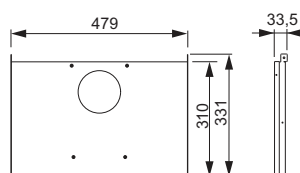

Best.-Nr.		VE 1	VE 2	VE 3
9200012		1 st.	10 st.	60 st.