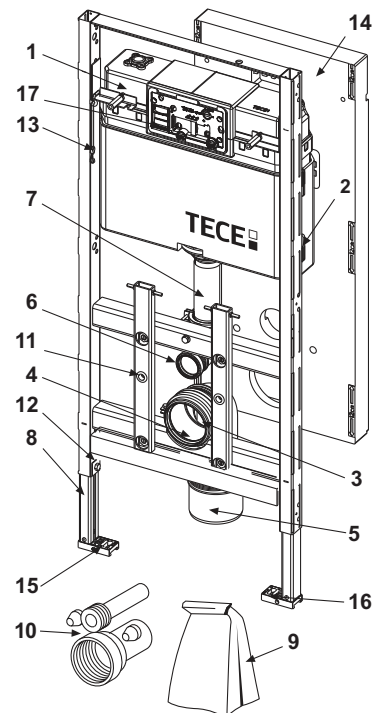

TECElux – Reserveonderdelen

9600100 – TECElux wc-inbouwframe 100, bouwhoogte 1120 mm

Pos.	Best.-Nr.	Benaming	VE 1
1	9820575	Uni-spoelkast voor TECElux inbouwframe	NIEUW 1 st.
2	9820040	Montageset voor Uni-spoelkast	1 st.
3	9820134	WC-afvoerbocht DN 90 (PP)	1 st.
4	9820139	Afdichting voor wc-afvoerbocht/afvoerbuis DN 90	1 st.
5	9820136	Adapter DN 90/DN 100 (PP)	1 st.
6	9820015	Afdichting valpijp/toevoerbuis	1 st.
7	9820011	Spoelbuis met O-ring, lengte 269 mm, droge afbouw	1 st.
8	9820335	C-profiel voor voetsteun voor inbouwreservoir	1 st.
9	9820043	Zak met bevestigingsmateriaal etc. voor inbouwreservoir	1 st.
10	9820057	Aansluitset DN 90 voor wc	1 st.
11	9820071	Klinkmoer	1 st.
12	9820447	Voetrem met stalen veer	1 st.
13	9820329	Veiligheidskabel	1 st.
14	9820330	Ruwbouwbeveiliging	1 st.
15	9820332	Voetsteun links	1 st.
16	9820333	Voetsteun rechts	1 st.
17	9240950	Inworpschacht voor reinigingstabletten	1 st.