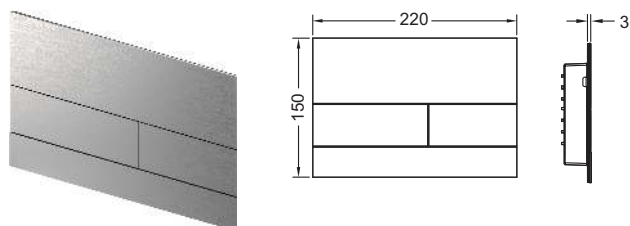

Aanwijzing:

Minimale wandopbouw van 30 mm bij natbouw!

Kleur	Showroommodel	Best.-Nr.	VE 1	VE 2
Rvs geborsteld (met beschermlaag tegen vingerafdrukken)	Ja	9240830	1 st.	10 st.
Glanzend chroom	Ja	9240831	1 st.	10 st.
Wit glanzend	Ja	9240832	1 st.	10 st.
Mat wit	Ja	9240834	1 st.	10 st.
Mat zwart	Ja	9240833	1 st.	10 st.

Informatie over showroommodellen vindt u in het hoofdstuk "Showroommodellen".