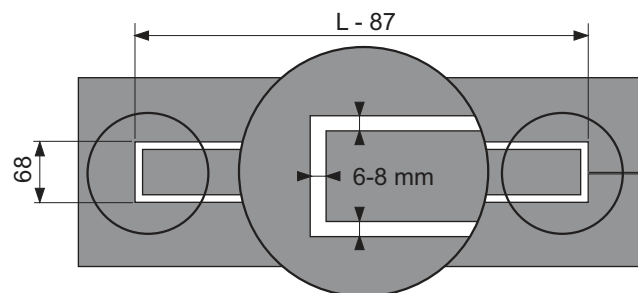

TECEdrainline douchegoot, recht, type "Stone", met Seal System afdichtingsband en rvs tegelrooster als set*

TECEdrainline douchegoot, recht, met rvs tegelrooster, voor inbouw in een dekvloer en voor het aanbrengen van grote tegels/natuursteenplaten, met flens en Seal System afdichtingsband, voor het maken van een zekere en onafhankelijk geteste afdichting van de TECEdrainline douchegoot.

Bestaande uit:

- douchegoot met flens van gepolijst rvs, materiaal 1.4301 (304)
- Seal System afdichtingsband met vlieslaag voor het aanbrengen in vloeibare of baanvormige gelaagde afdichtingen
- bevestigingsbeugels voor verankering in de dekvloer en voor het monteren van optionele stelootjes
- afvoeraansluiting in het midden
- schuin aflopend voor een betere waterafvoer en een versterkt zelfreinigend effect
- tegelgoot van rvs voor douchegoot, materiaal 1.4301 (304)
- afdichtingen

Minimale constructiehoogte (zonder bekleding) tot bovenkant goot:

- 52 mm afvoer "loodrecht"
- 61,5 mm afvoer "superlaag"
- 87 mm afvoer "minimaal"
- 112 mm afvoer "normaal"
- 140 mm afvoer "maximaal"

Uitsparing voor tegels lengte x breedte: (L - 87 mm) x 68 mm

Breedte van de afvoergleuf: 6 tot 8 mm.

(zie afbeelding hiernaast)

Separaat te bestellen:

- afvoer
- stelootjes (optioneel)

Let op:

TECEdrainline designrooster "steel II" kan op maat worden vervaardigd; alle andere designroosters zijn hiervoor niet geschikt!

Nominale lengte	Ruwbouw lengte L (incl. flens)	Lengte tegelgoot L - 89	Lengte tegelsparing L - 87	Best.-Nr.	VE 1	VE 2
700 mm	735 mm	646 mm	648 mm	650700	1 st.	40 st.
800 mm	835 mm	746 mm	748 mm	650800	1 st.	40 st.
900 mm	935 mm	846 mm	848 mm	650900	1 st.	40 st.
1000 mm	1035 mm	946 mm	948 mm	651000	1 st.	40 st.
1200 mm	1235 mm	1146 mm	1148 mm	651200	1 st.	20 st.
1500 mm	1535 mm	1446 mm	1448 mm	651500**	1 st.	20 st.

Speciale lengtes, exclusieve designs

Op verzoek vervaardigen we ook speciale lengtes en individuele roosterdesigns. U vindt het bijbehorende bestelformulier als download op onze website en in onze product-database. De prijzen hiervoor zijn op aanvraag bij ons verkrijgbaar. De levertijd bedraagt ca. 4-6 weken vanaf het moment dat alle details zijn vastgelegd en de opdracht is verleend. Alle speciale lengtes en producten die op maat worden gemaakt, kunnen na het verlenen van de opdracht niet meer worden geannuleerd of geretourneerd.

Afwijkende maatvoering mogelijk: tot 1500 mm.