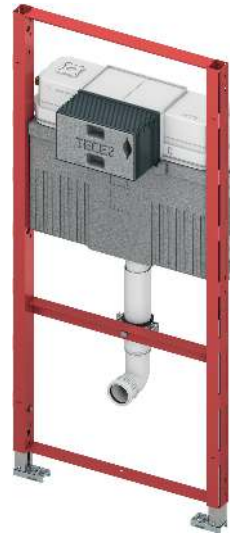

Best.-Nr.		VE 1	VE 2	VE 3
9300388	NIEUW	1 st.	10 st.	60 st.

TECEprofil – WC-inbouwframes

TECEprofil wc-inbouwframe met Octa II-spoelkast, 8 cm, bouw- **NIEUW**
 hoogte 1120 mm

Wc-inbouwframe inclusief "easy fit" bedieningsplaat montage. Voor bevestiging aan TECEprofil profielbuizen of voor inbouw in metaal- of houtprofielwanden en als voorwand- of hoekopstelling; ook geschikt voor losse opstelling.