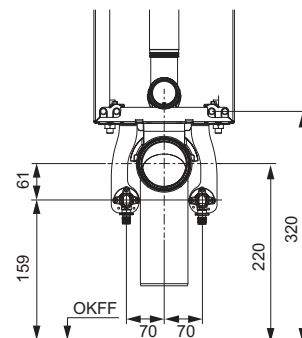

Best.-Nr.	VE 1
9880048	1 st.