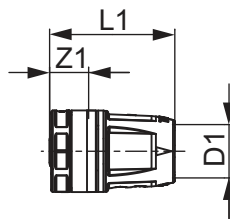

TECElogo - Maatvoeringstekeningen

TECElogo eindstop PPSU

Afmeting	Best.-Nr.	Z1	L1
16	8710817	12	38
20	8710821	12	44