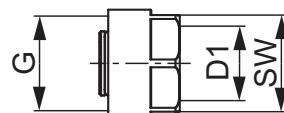

TECEflex knelkoppeling t.b.v. TECEflex 3S-Kunststof buis en TECEflex 5S-Kunststof buis

Afmeting	Best.-Nr.	G	SW
14	713014	3/4"	27
16	713516	3/4"	27
20	713020	3/4"	27