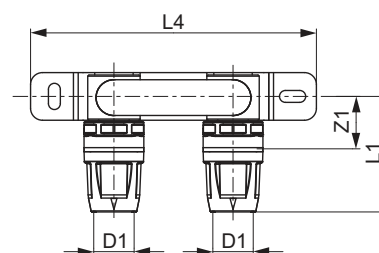

TECElogo – Maatvoeringstekeningen

TECElogo gesloten aansluitunit voor radiatoren, vloermontage, koper ver-nikkeld

Afmeting	Best.-Nr.	Z1	L1	L2	L3	L4
16 x 15 mm Cu	8740405	22	49	50	334	120