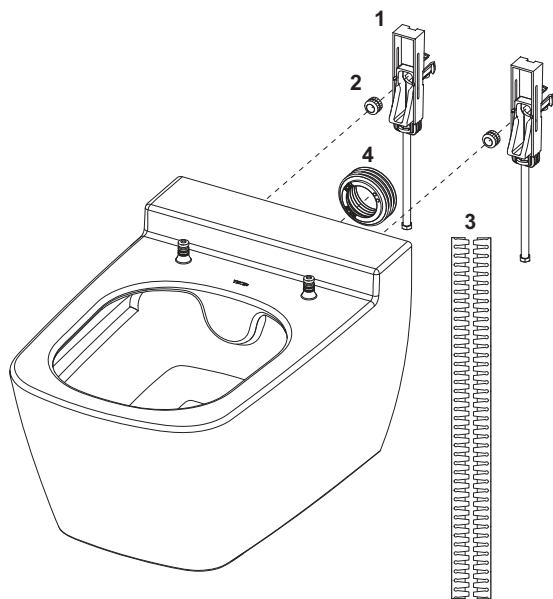

TECEone – Reserveonderdelen

9700204 – TECEone toiletpot

Pos.	Best.-Nr.	Benaming	VE 1
1	9820356	Verdekt opgestelde bevestiging	1 st.
2	9820357	Kartelmoer (2 x) voor verdekt opgestelde bevestiging	1 st.
3	9820351	Geluidsisolatie tape	1 st.
4	9820484	Afdichting voor TECEone spoelbuisaansluiting	NIEUW 1 st.