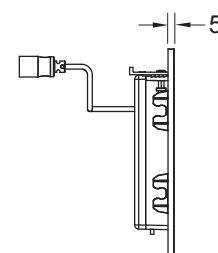

Kleur	Showroommodel	Best.-Nr.	VE 1	VE 2
Wit	Ja	9242051	1 st.	10 st.
Glanzend chroom	Ja	9242055	1 st.	10 st.

Informatie over showroommodellen vindt u in het hoofdstuk "Showroommodellen".