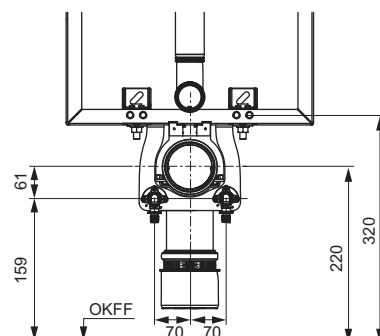

Best.-Nr.	VE 1
9880047	1 st.