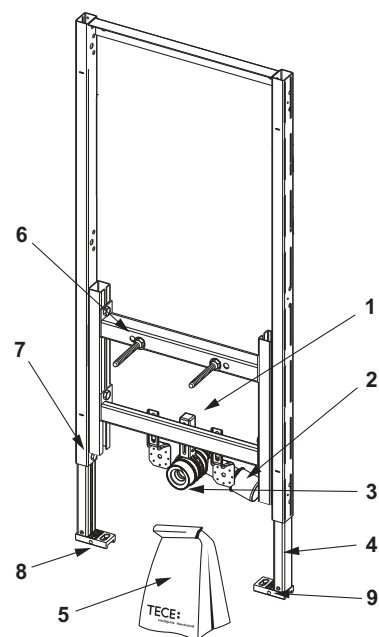

9330000 – TECEprofiel bidet inbouwframe voor hangbidet, bouwhoogte 1120 mm

9330005 – TECEprofiel bidet inbouwframe voor hangbidet, bouwhoogte 820 mm

Pos.	Best.-Nr.	Benaming	VE 1
1	9820034	Houder voor afvoerbocht DN 50	1 st.
2	9820035	Afvoerbocht DN 50/DN 40	1 st.
3	9820059	Rubber manchet NW 30/50	1 st.
4	9820335	C-profiel voor voetsteun voor inbouwreservoir	1 st.
5	9820047	Zak met bevestigingsmateriaal etc. voor bidet-inbouwframe	1 st.
6	9820071	Klinkmoer	1 st.
7	9820447	Voetrem met stalen veer	1 st.
8	9820332	Voetsteun links	1 st.
9	9820333	Voetsteun rechts	1 st.