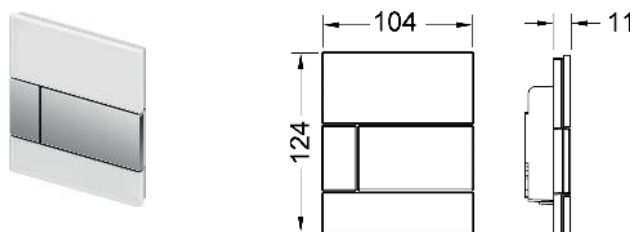

Kleur	Showroommodel	Best.-Nr.	VE 1	VE 2
Glas wit, toets wit	Ja	9242800	1 st.	15 st.
Glas wit, toets rvs geborsteld (met beschermlaag tegen vingerafdrukken)	—	9242801	1 st.	15 st.
Glas wit, toets glanzend chroom	Ja	9242802	1 st.	15 st.
Glas mintgroen, toets wit	—	9242803	1 st.	15 st.
Glas mintgroen, toets rvs geborsteld (met beschermlaag tegen vingerafdrukken)	—	9242804	1 st.	15 st.
Glas mintgroen, toets glanzend chroom	—	9242805	1 st.	15 st.
Glas zwart, toets rvs geborsteld (met beschermlaag tegen vingerafdrukken)	Ja	9242806	1 st.	15 st.
Glas zwart, toets glanzend chroom	—	9242807	1 st.	15 st.
Glas zwart, toets goud	—	9242808	1 st.	15 st.
Glas zwart, toets zwart	—	9242809	1 st.	15 st.

Informatie over showroommodellen vindt u in het hoofdstuk "Showroommodellen".