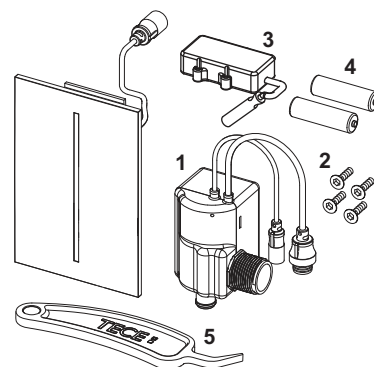

TECEfilo-Velvet urinoir-elektronica 7,2 V batterij

Pos.	Best.-Nr.	Benaming	VE 1
1	9820540	Ventieleenheid 7,2 V-batterij	1 st.
2	9820554	Bevestigingsschroeven	1 st.
3	9820546	Batterijhouder	1 st.
4	9820545	Batterijen (2 x R6 - AA (3,6 V))	1 st.
5	9820390	Demontage- en programmeersleutel	1 st.