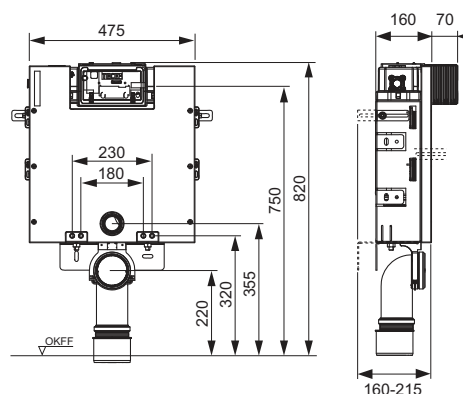

Inbouwframe:

- staalframe met tegeldrager-front uit constructieplaat van 30 mm, verzinkt
- wc-afvoerbocht DN 90, inclusief PP overgangsstuk DN 90/100
- overgangsstuk ook geschikt voor horizontale inbouw
- wc-aansluitgarnituur DN 90, inclusief ruwbouwstop

Separaat te bestellen:

- wc-bedieningsplaat (zie bedieningsplaten)
- inworpschacht voor reinigingstabletten (optioneel, alleen bij frontbediening)
- TECEone upgradeset voor natbouw (optioneel)

Let op:

Wanneer er bij spoelkasten met een lage inbouwhoogte een bedieningsplaat aan de voorzijde wordt gemonteerd in combinatie met een compacte toilet-pot, kan het gebeuren dat de wc-deksel ongewenst vanzelf dichtklapt. Bij gebruik van een compacte keramiek alleen bediening van bovenaf gebruiken.

Best.-Nr.		VE 1	VE 2	VE 3
9375300	NIEUW	1 st.	10 st.	60 st.