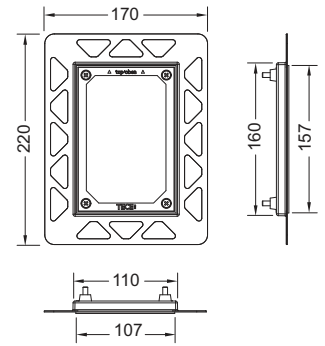

Urinoir-bedieningsplaat - TECEfilo - elektronische spoelsystemen

TECEfilo urinoirinbouwraam voor vlakke inbouw

Inbouwset voor de vlakke montage van de TECEfilo Glas, TECEfilo-kunststof en TECEfilo-Velvet urinoir-elektronica in een droogbouwwand. In diepte verstelbaar inbouwraam voor wandtegels van 5-18 mm (met stelschroef van 18-33 mm - bestelnr. 9820181) inclusief demontagegereedschap voor afdekpaneel.

Vereist voor de ruwbouwmontage.

Let op:

Alleen voor droogbouw. Maak gebruik van een waterstraalsnijmachine voor het verkrijgen van rechte snijvlakken bij het bewerken van tegels.

Kleur	Best.-Nr.	VE 1
Glanzend chroom	9242040	1 st.
Wit	9242041	1 st.
Zwart	9242042	1 st.