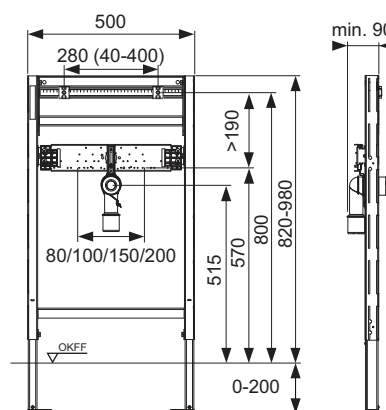

TECEprofil wastafel inbouwframe, bouwhoogte 820-980 mm

Wastafelmodule Voor bevestiging aan TECEprofil profielbuizen of voor montage in voorwand, hoekopstelling of metaal- of houtprofielwanden.

Compleet voorgemonteerde eenheid, bestaande uit:

- zelfdragend inbouwframe met gepoedercoat oppervlak
- 2 bevestigingsbouten M 10, in hoogte en zijdelings verstelbare afstandsmaat
- akoestisch ontkoppelde bevestigingsplaat voor kranen voor het bevestigen van muurplaten
- aansluitbocht DN 40/50 met rubber manchet NW 30/50 (tegelijk afdichting), inclusief ruwbouwstop

Separaat te bestellen:

- muurplaten TECEflex 16 x 1/2", TECE 1/2" x 1/2", TECElogo 16 x 1/2" of TECElogo 20 universele aansluiting x 1/2"
- bevestigingsmateriaal voor montage in voorwand, hoekopstelling of in houtprofielwand

Best.-Nr.	VE 1	VE 2	VE 3
9310018	1 st.	10 st.	60 st.