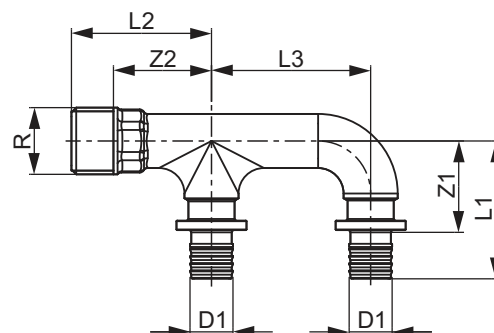

TECEflex dubbele aansluiting, drukverlies-geoptimaliseerd, brons/silicium brons

Afmeting	Best.-Nr.	Z1	Z2	L1	L2	L3
16 x R 1/2"	708608	29	31	43	44	50