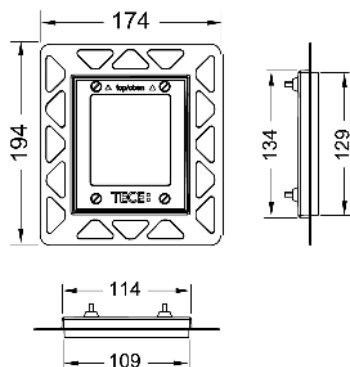

Kleur	Showroommodel	Best.-Nr.	VE 1	VE 2
Wit	—	9242646	1 st.	40 st.
Zwart	—	9242647	1 st.	40 st.
Glanzend chroom	Ja	9242649	1 st.	40 st.
Verguld	—	9242648	1 st.	40 st.

Informatie over showroommodellen vindt u in het hoofdstuk "Showroommodellen".