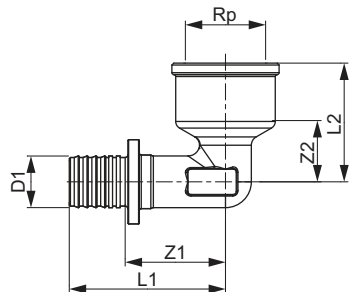

TECEflex schroefbus haaks

Afmeting	Bronz/Silicium bronz					Standaard messing				
	Best.-Nr.	Z1	Z2	L1	L2	Best.-Nr.	Z1	Z2	L1	L2
16 x Rp 1/2"	708101	26	16	41	31	768016	26	16	41	31
20 x Rp 1/2"	708102	26	18	43	33	768020	26	18	43	33
20 x Rp 3/4"	708103	29	23	46	40	768002	29	23	46	40
25 x Rp 3/4"	708104	31	24	54	40	768025	31	24	54	40
32 x Rp 1"	708105	36	25	67	45	768032	36	25	67	45
40 x Rp 1 1/2"	708106	45	29	78	50	-	-	-	-	-
50 x Rp 1 1/2"	708107	46	31	84	52	-	-	-	-	-