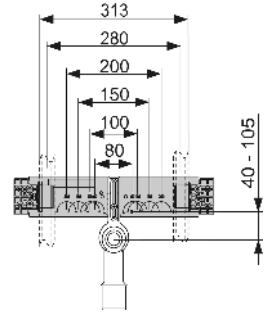

Separaat te bestellen:

- muurplaten TECEflex 16 x 1/2", TECE 1/2" x 1/2", TECElogo 16 x 1/2" of TECElogo 20 universele aansluiting x 1/2"

Best.-Nr.	VE 1	VE 2
9020033	1 st.	10 st.

TECEprofil aansluitelement voor wastafel incl. TECEflex of TECElogo muurplaten