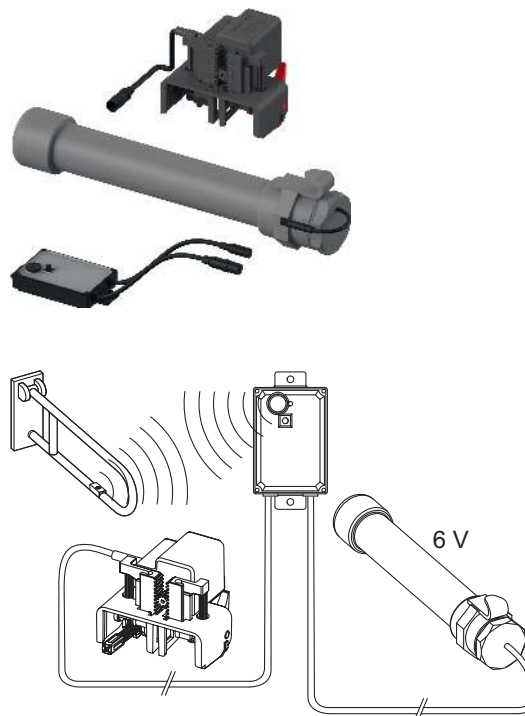

TECEplanus radiografische bediening voor opklapbare steunbeugels, 6 V-batterij

Voor barrièrevrij bouwen. Voor het op afstand activeren van TECE-spoelkasten via een RF-schakelaar in de steunbeugel. Geschikt voor alle TECE-spoelkasten (bouwdiepte 13 cm) met frontbediening en bedieningshoogte van ca. 1 m. Extra handmatig spoelen met bedieningsplaat mogelijk (niet bij de levering inbegrepen).

Geschikt voor steunbeugels met radiografische bediening:

- HEWI Serie LifeSystem steunbeugels 802.50., met upgradeset HEWI 802.50.060R (rechts) of HEWI 802.50.060L (links)
- HEWI Serie 801 steunbeugels 801.50., met upgradeset HEWI 801.50.060
- HEWI Serie 805 steunbeugels 805.50., met upgradeset HEWI 801.50.060
- KEUCO Plan Care 34903 end 34905 met radiografische bediening

Bestaande uit:

- instelbare maximale spoelhoeveelheid van 4,5/6/7,5 of 9 liter
- waterdicht batterijvak dat in het reservoir kan worden ingebouwd
- 4 batterijen type Mono/D/LR20
- aandrijfmotor

Separaat te bestellen:

- handmatige bedieningsplaat
- bedieningsplaat met enkel- of duospoeltechniek

Best.-Nr.	VE 1
9240354	1 st.

TECEplanus radiografische bediening voor opklapbare steunbeugels, 12 V-adapter

Voor barrièrevrij bouwen. Voor het op afstand activeren van TECE-spoelkasten via een RF-schakelaar in de steunbeugel. Geschikt voor alle TECE-spoelkasten (bouwdiepte 13 cm) met frontbediening en bedieningshoogte van ca. 1 m. Extra handmatig spoelen met bedieningsplaat mogelijk (niet bij de levering inbegrepen).

Geschikt voor steunbeugels met radiografische bediening:

- HEWI Serie LifeSystem steunbeugels 802.50., met upgradeset HEWI 802.50.060R (rechts) of HEWI 802.50.060L (links)
- HEWI Serie 801 steunbeugels 801.50., met upgradeset HEWI 801.50.060
- HEWI Serie 805 steunbeugels 805.50., met upgradeset HEWI 801.50.060
- KEUCO Plan Care 34903 end 34905 met radiografische bediening

Bestaande uit:

- instelbare maximale spoelhoeveelheid van 4,5/6/7,5 of 9 liter
- aansluiting op het lichtnet via externe trafo 230/12 V (niet in de levering inbegrepen).
- aandrijfmotor

Separaat te bestellen:

- trafo TECEplanus 230/12V, bestelnr. 9810003
- aansluitkabel TECEplanus 12V, bestelnr. 9810004
- bedieningsplaat met enkel- of duospoeltechniek