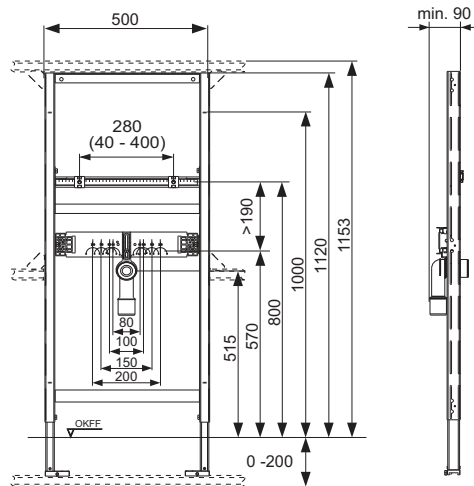

TECEprofil – Wastafel-inbouwframes

TECEprofil wastafel inbouwframe, bouwhoogte 1120 mm

Voor bevestiging aan TECEprofil profielbuizen of voor montage in voorwand, hoekopstelling of metaal- en houtprofielwanden.

Compleet voorgemonteerd inbouwframe bestaande uit:

- zelfdragend inbouwframe met gepoedercoat oppervlak
- 2 bevestigingsbouten M 10, in hoogte en zijdelings verstelbare afstandsmaat
- akoestisch ontkoppelde bevestigingsplaat voor kranen voor het bevestigen van muurplaten
- aansluitbocht DN 40/50, met rubber manchet NW 30/50 (tevens afdichting), inclusief ruwbouwstop

Separaat te bestellen:

- muurplaten TECEflex 16 x 1/2", TECE 1/2" x 1/2", TECElogo 16 x 1/2" of TECElogo 20 universele aansluiting x 1/2"
- bevestigingsmateriaal voor montage in voorwand, hoekopstelling of in houtprofielwand
- bevestigingsplaat voor inbouw- en wandkranen 9020041
- twee in diepte verstelbare voorwandbevestigingen voor inbouwframes

Best.-Nr.	VE 1	VE 2	VE 3
9310000	1 st.	10 st.	60 st.