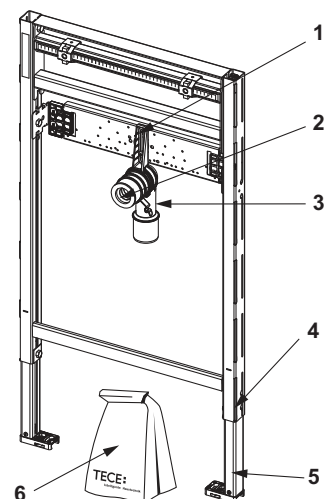

9310018 – TECEprofil wastafel inbouwframe, bouwhoogte 820-980 mm

Pos.	Best.-Nr.	Benaming	VE 1
1	9820034	Houder voor afvoerbocht DN 50	1 st.
2	9820059	Rubber manchet NW 30/50	1 st.
3	9820035	Afvoerbocht DN 50/DN 40	1 st.
4	9820447	Voetrem met stalen veer	1 st.
5	9030028	Steunpoot voor inbouwframes, verlengde uitvoering	1 st.
6	9820067	Zak met bevestigingsmateriaal etc. voor wastafel-inbouwframe	1 st.