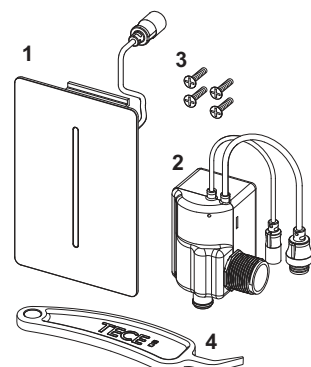

TECEfilo-Solid urinoir-elektronica 230 V-net

Pos.	Best.-Nr.	Benaming	VE 1
1	9820436	Afdekplaat geborsteld rvs	1 st.
	9820433	Afdekplaat glanzend chroom	1 st.
	9820434	Afdekplaat wit glanzend	1 st.
	9820435	Afdekplaat wit mat	1 st.
	9820427	Afdekplaat geborsteld rvs (met beschermlaag tegen vingerafdrukken)	1 st.
2	9820533	Ventieleenheid 230 V- lichtnet	1 st.
3	9820554	Bevestigingsschroeven	1 st.
4	9820390	Demontage- en programmeersleutel	1 st.