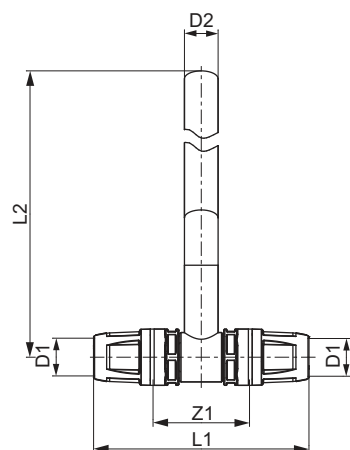

TECElogo Montage T-stuk 15 mm, koper vernikkeld

Afmeting	Best.-Nr.	Z1	L1	L2
16 x 15 mm Cu	8740403	43	96	270
20 x 15 mm Cu	8740404	43	106	270