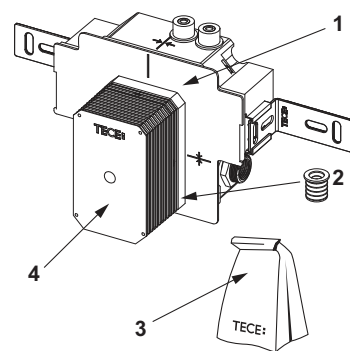

TECEbox urinoir drukspoeler beh. U 2

Pos.	Best.-Nr.	Benaming	VE 1
1	9820553	Trafo 230 V/12 V	1 st.
2	9820424	Afdichting waterafvoer	1 st.
3	9820440	Toebehoren voor urinoir drukspoeler U 2	1 st.
4	9820470	Ruwbouwbescherming urinoir spoelerbehuizing U 2	1 st.