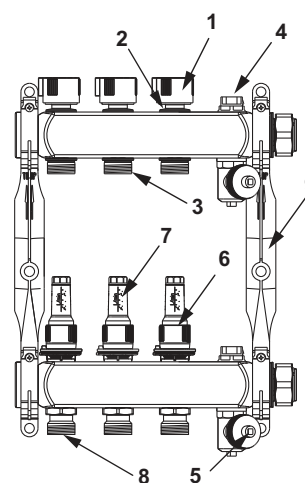

TECEfloor SLQ rvs verdeler met flowmeter

Pos.	Best.-Nr.	Benaming	VE 1
1	77990062	Dop retourventiel	1 st.
2	77990052	Retourventiel	1 st.
3	77990072	Aansluitnippel retour	5 st.
4	77990061	Ontluchter G 1/2" voor verdeler	1 st.
5	77990060	Aftapkraan 1/2" voor verdeler	1 st.
6	77990051	Aanvoerventiel met flowmeter	1 st.
7	77990070	Kijkglas flowmeter	5 st.
8	77990071	Aansluitnippel aanvoer	5 st.
9	77990053	Verdelerbeugelset	1 st.