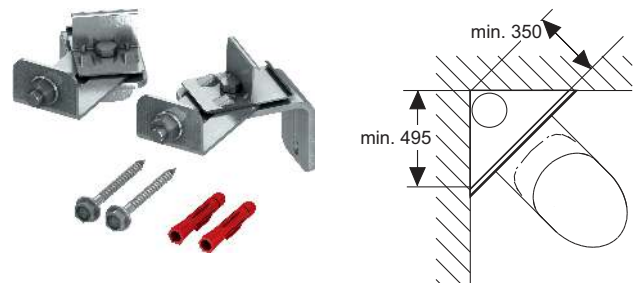

Bestaande uit:

- 2 wandbevestigingen voor hoekmontage met variabele hoek
- bevestigingsmateriaal voor voorwandmontage

Best.-Nr.	VE 1	VE 2
9380003	1 set	5 set

TECEprofil set stalen steunen

Voor extra ondersteuning in het inbouwframe van toiletputten met een klein steunvlak (= afstand vanaf het middelpunt tussen de bevestigingsschroeven tot aan de onderkant van het steunvlak niet groter dan 18 cm), bijv. V & B Memento, Subway 2.0. Geschikt voor inbouw in alle TECEprofil inbouwreservoirs.