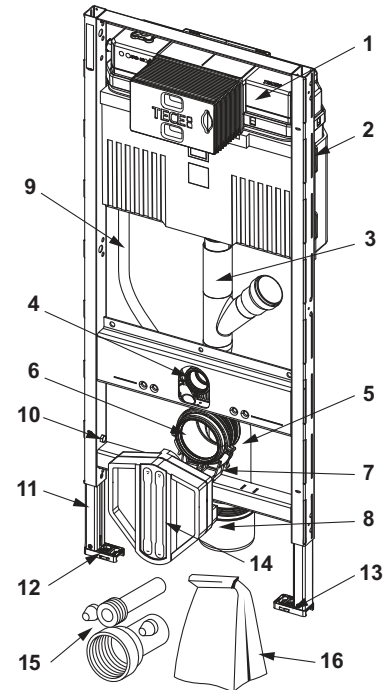

9300389 – TECEprofil wc-inbouwframe met Uni-spoelkast, met aansluiting voor geurafzuiging, bouwhoogte 1120 mm

Pos.	Best.-Nr.	Benaming	VE 1
1	9820103	Uni-spoelkast 1120 mm	1 st.
2	9820040	Montageset voor Uni-spoelkast	1 st.
3	9820127	Spoelbuis met geurafzuiging DN 50 rechts 45°	1 st.
4	9820015	Afdichting valpijp/toevoerbuis	1 st.
5	9820134	WC-afvoerbocht DN 90 (PP)	1 st.
6	9820139	Afdichting voor wc-afvoerbocht/afvoerbuis DN 90	1 st.
7	9820348	Houder voor wc-afvoerbocht, onder (vanaf 04/2017)	1 st.
8	9820136	Adapter DN 90/DN 100 (PP)	1 st.
9	9820569	Bevestigingsclips en mantelbuis	NIEUW 1 st.
10	9820447	Voetrem met stalen veer	1 st.
11	9820335	C-profiel voor voetsteun voor inbouwreservoir	1 st.
12	9820332	Voetsteun links	1 st.
13	9820333	Voetsteun rechts	1 st.
14	9820568	Ruwbouwbeveiliging voor douche-wc-aansluiting	NIEUW 1 st.
15	9820057	Aansluitset DN 90 voor wc	1 st.
16	9820043	Zak met bevestigingsmateriaal etc. voor inbouwreservoir	1 st.