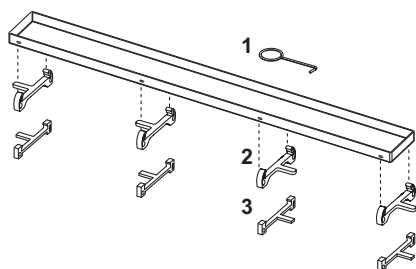

Pos.	Best.-Nr.	Benaming	VE 1
1	668014	Uitneemhaak	1 st.
2	668020	Tegelgootvoetje, grijs (vanaf 08/2007)	1 st.
3	668024	Tegelgootvoetje, rvs (tot 08/2007)	1 st.