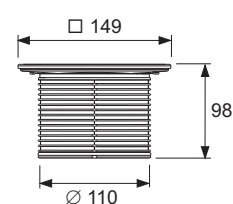

TECEdrainpoint S rvs roosterrand, 150 mm, incl. designrooster

Opzetstuk met rvs roosterrand en TECEdrainpoint S designrooster 142 x 142 mm.

- opzetstuk van kunststof (ABS)
- o-ring
- buitendiameter = 110 mm
- instelbare hoogte = 12 tot 88 mm
- roosterrand van getrokken rvs, materiaal 1.4301 (304)
- TECEdrainpoint S designrooster van getrokken rvs, materiaal 1.4301 (304), afmeting 142 x 142 mm, gepolijst oppervlak, belastbaar volgens klasse K3 (tot 300 kg)