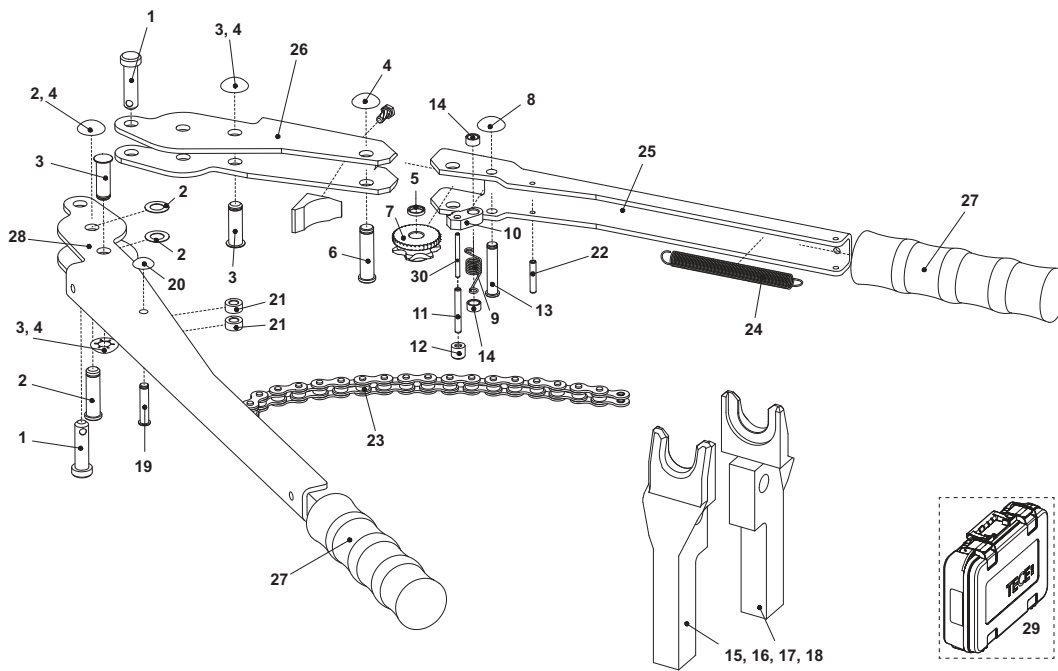

720050 – TECEflex handperstang voor drukhulzen type: HPW-L

Pos.	Best.-Nr.	Benaming	VE 1
1	720064	Fixeerpen voor persbekken (2 stuks)	1 st.
2	720048	Centrale bout inclusief borgring	1 st.
3	720072	Aanslagbout persbek incl. borgring	1 st.
4	720096	Borgring voor centrale bout, aanslagbout en kettingwielbout	1 st.
5	720169	Afstandsring voor kettingwielbout	1 st.
6	720097	Bout voor kettingwiel	1 st.
7	720158	Kettingwiel	1 st.
8	720069	Borgring voor meeneempal	1 st.
9	720060	Torsieveer voor meeneempal	1 st.
10	720110	Meeneempal	1 st.
11	720165	Huls voor meeneempal	1 st.
12	720166	Kap	1 st.
13	720160	Bout voor meeneempal	1 st.
14	720168	Afstandsring voor meeneempal	1 st.
15	720061	Set persbekken 14/16 mm	1 st.
16	720062	Set persbekken 20 mm	1 st.
17	720063	Set persbekken 25 mm	1 st.
18	720079	Set persbekken 32 mm	1 st.
19	720066	Kettingbout	1 st.
20	720067	Borgring voor kettingbout	1 st.
21	720161	Afstandsring voor kettingbout	1 st.
22	720162	Spanstift voor torsieveer	1 st.
23	720102	Rolketting	1 st.
24	720091	Trekveer voor rolketting	1 st.
	720115	Ombouwset van trekveer (tot 06/2001) naar torsieveer (vanaf 07/2001)	1 st.
25	720157	Handgreep, lang	1 st.
26	720156	Handgreep, kort	1 st.
27	720153	Veiligheidsgreep	1 st.
28	720150	Handgreep	1 st.
29	720202	Gereedschapskoffer voor handgereedschap	1 st.
30	720167	Spanstift voor meeneempal	NIEUW 1 st.