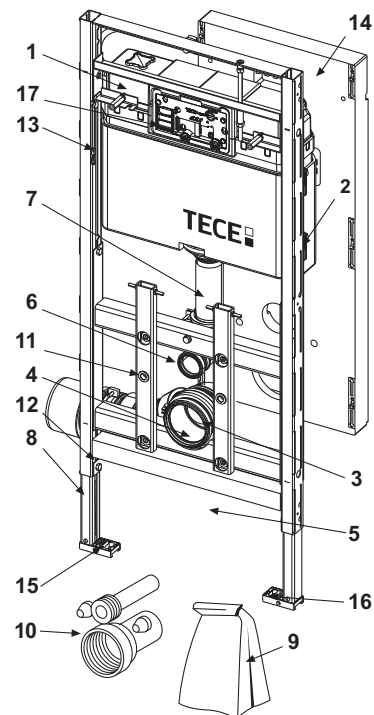

9600200 – TECElux wc-inbouwframe 200, bouwhoogte 1120 mm, achteraf in hoogte verstelbaar

Pos.	Best.-Nr.	Benaming	VE 1
1	9820575	Uni-spoelkast voor TECElux inbouwframe	NIEUW 1 st.
2	9820040	Montageset voor Uni-spoelkast	1 st.
3	9820317	Flexibele wc-afvoerbocht DN 90 voor droogbouw, aansluitstuk van PE-HD	1 st.
4	9820139	Afdichting voor wc-afvoerbocht/afvoerbuis DN 90	1 st.
5	9820136	Adapter DN 90/DN 100 (PP)	1 st.
6	9820015	Afdichting valpijp/toevoerbuis	1 st.
7	9820011	Spoelbuis met O-ring, lengte 269 mm, droge afbouw	1 st.
8	9820335	C-profiel voor voetsteun voor inbouwreservoir	1 st.
9	9820043	Zak met bevestigingsmateriaal etc. voor inbouwreservoir	1 st.
10	9820057	Aansluitset DN 90 voor wc	1 st.
11	9820071	Klinkmoer	1 st.
12	9820447	Voetrem met stalen veer	1 st.
13	9820329	Veiligheidskabel	1 st.
14	9820330	Ruwbouwbeveiliging	1 st.
15	9820332	Voetsteun links	1 st.
16	9820333	Voetsteun rechts	1 st.
17	9240950	Inworpschacht voor reinigingstabletten	1 st.