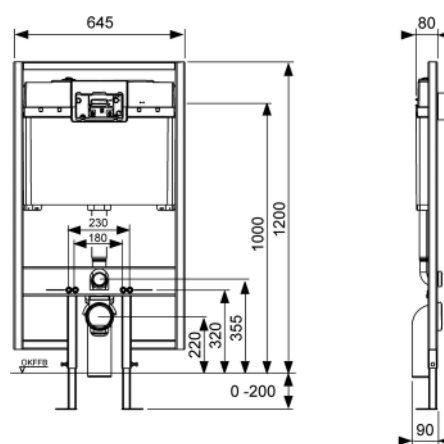

TECEconstruct wc-inbouwframe met Octa-spoelkast, 8 cm, bouwhoogte 1200 mm

Inbouwreservoir voor de inbouw in metaal- of houtprofielwanden en als voorwand of hoekopstelling. Ook geschikt voor montage als afzonderlijk blok.

Compleet voorgemonteerde eenheid, bestaande uit:

Octa-spoelkast, 8 cm, voor frontbediening:

- veiligheidsreservoir van slagvast kunststof
- reservoir volledig voorgemonteerd en verzegeldhoek
- ventiel en reservoir aansluiting voorgemonteerd, reservoir aansluiting met 1/2" binnendraad
- 9,5 liter reservoirvolume; 6 liter vooraf ingestelde standaard spoelhoeveelheid; 4,5/6/9 liter spoelhoeveelheid op elk moment naar keuze instelbaar; 3 liter gedeeltelijke spoelhoeveelheid bij duospoeltechniek. Resthoeveelheid direct te gebruiken voor reinigingsspoeling
- getest volgens DIN EN 14055
- geïsoleerd tegen condenswater
- voor TECE-bedieningsplaten en wc-armaturen
- afhankelijk van de bedieningsplaat toe te passen als spoelkast met enkel- of duospoeltechniek
- geluidsarm, hydraulisch vulventiel

Bestaande uit:

- zelfdragend inbouwframe met gepoedercoat oppervlak
- keramiek-bevestigingsafstand 180 of 230 mm
- afvoerbocht DN 90/90
- wc-aansluitset DN 90
- bevestiging voor voorwandmontage (zie 9380007)

Separaat te bestellen:

- Manuele-bedieningsplaten (zie bedieningsplaten)
- TECEone upgradeset droogbouw 8 cm

Best.-Nr.		VE 1	VE 2
9300040	Uitv.	1 st.	14 st.

Vervolgartikelen zie 9300500 met nieuwe functie- en leveringsomschrijving.