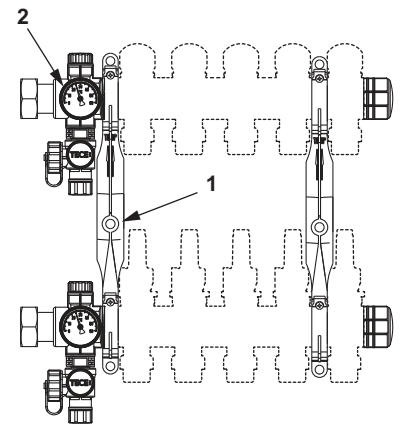

77390010 – TECEfloor kunststof verdeler, basiseenheid

Pos.	Best.-Nr.	Benaming	VE 1
1	77990053	Verdelerbeugelset	1 st.
2	77990038	Insteekthermometer voor kunststof vloerverwarmingsverdeler	1 st.