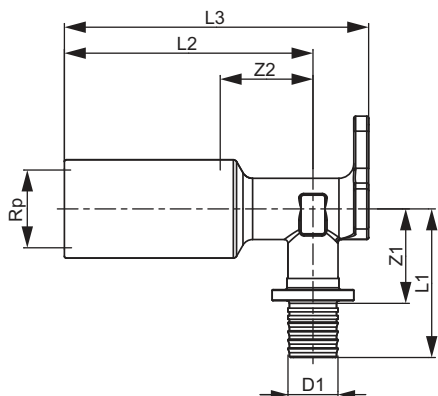

TECEflex muurplaat, lang