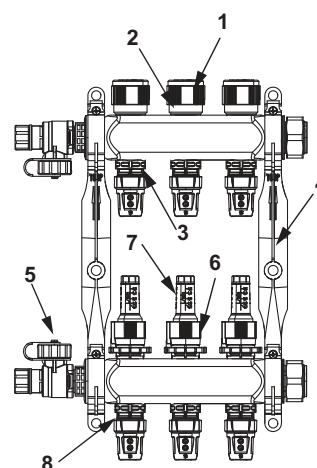

TECEfloor rvs verdeler type TECElogo-Push met flowmeter

Geldig vanaf: oktober 2020

Pos.	Best.-Nr.	Benaming	VE 1
1	77990062	Dop retourventiel	1 st.
2	77990052	Retourventiel	1 st.
3	77990072	Aansluitnippel retour	5 st.
4	77990053	Verdelerbeugelset	1 st.
5	77990078	Vul-/ontluchtingskraan G 1" voor TECEfloor Push warmteverdelers	NIEUW 1 st.
6	77990051	Aanvoerventiel met flowmeter	1 st.
7	77990070	Kijkglas flowmeter	5 st.
8	77990071	Aansluitnippel aanvoer	5 st.