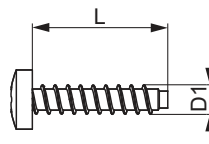

TECE schroef

Afmeting	Best.-Nr.	L1
3,5 x 16 mm	720524	16