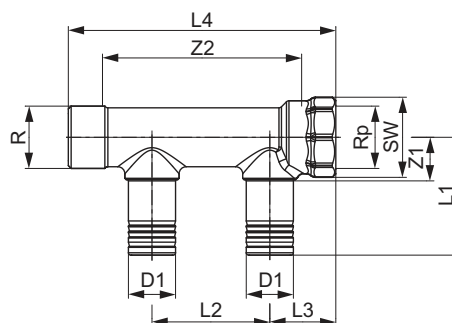

TECElogo universele verdeler brons/silicium brons

Afmeting	Best.-Nr.	Z1	Z2	L1	L2	L3	L4	SW
R 3/4" x Rp 3/4" x 20 2 groepen	8733002	19	85	50	50	28	114	32
R 3/4" x Rp 3/4" x 20 3 groepen	8733003	19	135	50	50	28	164	32