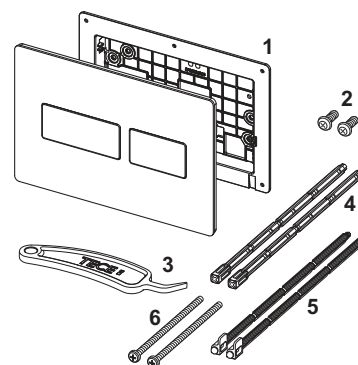

TECESolid wc-bedieningsplaat voor duospoeltechniek

Pos.	Best.-Nr.	Benaming	VE 1
1	9820426	Bevestigingsframe	1 st.
2	9820263	Bevestigingsschroeven	1 st.
3	9820390	Demontage- en programmeersleutel	1 st.
4	9820022	Bedieningsstangen	1 st.
5	9820498	Bevestigingsstangen "easy fit"	NIEUW 1 st.
6	9820497	Bevestigingsschroeven "easy fit"	NIEUW 1 st.