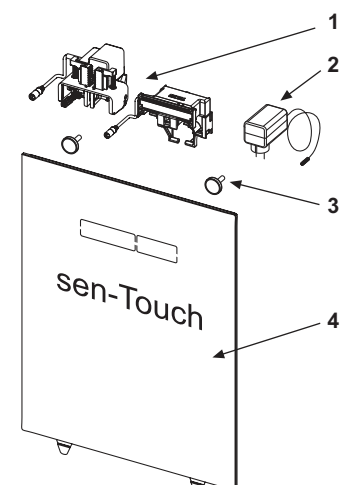

TECElux bedieningsglasplaat met elektronische sen-Touch-bediening

Pos.	Best.-Nr.	Benaming	VE 1
1	9820284	Aandrijfmotor	1 st.
	9820493*	Aandrijfmotor voor TECE-spoelkast (bouwdiepte 13 en 8 cm)	NIEUW 1 st.
2	9820286	Adapter	1 st.
3	9820287	Bevestigingsmagneten	1 st.
4	9820285	sen-Touch glasplaat (wit)	1 st.