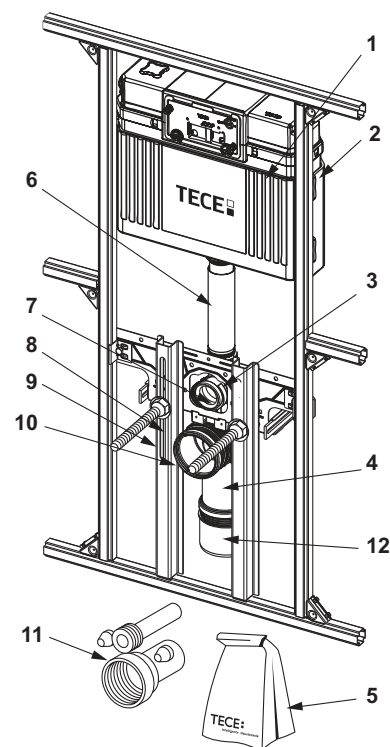

9041006 – TECEprofil wc-aansluitelement Uni-spoelkast

Pos.	Best.-Nr.	Benaming	VE 1
1	9820103	Uni-spoelkast 1120 mm	1 st.
2	9820065	Montageset voor reservoir	1 st.
3	9820034	Houder voor afvoerbocht DN 50	1 st.
4	9820134	WC-afvoerbocht DN 90 (PP)	1 st.
5	9820066	Zak met bevestigingsmateriaal etc. voor inbouwreservoir	1 st.
6	9820011	Spoelbuis met O-ring, lengte 269 mm, droge afbouw	1 st.
7	9820015	Afdichting valpijp/toevoerbuis	1 st.
8	9820335	C-profiel voor voetsteun voor inbouwreservoir	1 st.
9	9820037	Afstandhouder voor montage van de steunvoeten van het inbouwreservoir.	1 st.
10	9820139	Afdichting voor wc-afvoerbocht/afvoerbuis DN 90	1 st.
11	9820057	Aansluitset DN 90 voor wc	1 st.
12	9820136	Adapter DN 90/DN 100 (PP)	1 st.