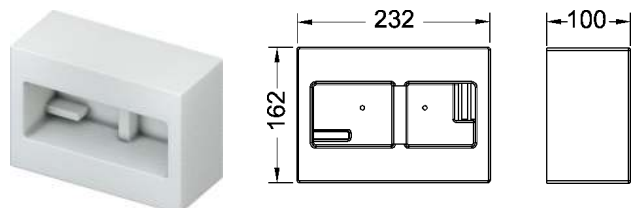

Best.-Nr.	VE 1
9030029	1 st.