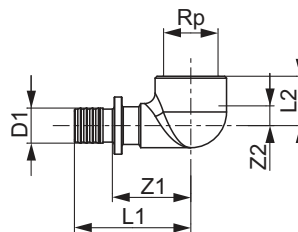

TECEflex compacte schroefbus haaks, brons/silicium brons

Afmeting	Best.-Nr.	Z1	Z2	L1	L2
16 x Rp 1/2"	708100	30	8	45	19