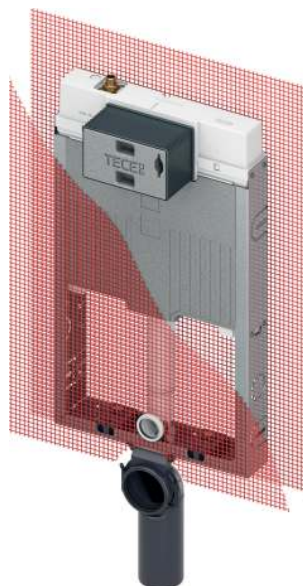

Octa II-spoelkast inclusief "easy fit"-bedieningsplaat montage voor staande wc; diepte 8 cm; voor inbouw in of voor een massieve wand.

Octa II-spoelkast 8 cm voor frontbediening:

- veiligheidsreservoir van slagvast kunststof, getest conform EN 14055
- spoelkast volledig voormonteerd en verzegeld
- reservoir aansluiting met buitendraad R 1/2" zijkant, compatibel met snelkoppelingen
- 7 liter reservoirvolume; 6 liter vooraf ingestelde standaard spoelhoeveelheid; 4,5 liter spoelhoeveelheid op elk moment naar keuze instelbaar; 3 liter gedeeltelijke spoelhoeveelheid bij duospoeltechniek; spoelhoeveelheid van 4/2 liter optioneel mogelijk.
- geïsoleerd tegen condenswater
- voor TECE bedieningsplaten en wc-bedieningsarmatuur.
- toe te passen met enkel- of duospoeltechniek
- "easy fit" bedieningsplaatmontage
- installatietunnel voor service-opening, kan zonder gereedschap worden ingekort
- geluidsarm hydraulisch vulventiel, armaturengroep 1 volgens DIN 4109
- vliesversterking voor pleisterwerk

Inbouwframe:

- staalframe, verzinkt
- 2 bevestigingsbouten en moeren M 12, bevestigingsafstand 180 of 230 mm
- wc-afvoerbocht DN 90 van PE-HD
- wc-aansluitgarnituur DN 90, inclusief ruwbouwstop

Separaat te bestellen:

- wc-bedieningsplaat (zie bedieningsplaten)
- TECEone upgradeset voor natbouw (optioneel)

Best.-Nr.		VE 1	VE 2
9370501*	NIEUW	1 st.	18 st.