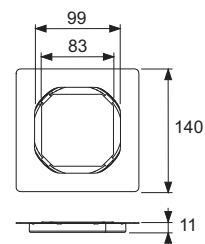

TECEdrainpoint S betegelbaar rvs rooster, 100 mm, randloos

Set Betegelbaaropzetstuk en RVS randloos rooster 100 x 100 mm

- buitenmaat = 110 mm
- hoogte = 1 mm passend voor alle tegel en natuursteen diktes
- roosterraam uit getrokken RVS 304
- opzetstuk uit getrokken RVS 304, afmeting 82 x 82 mm, gepolijst oppervlak, Belastingklasse K3 tot 300 kg