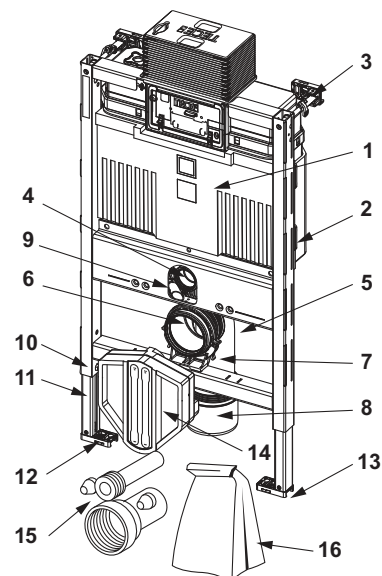

9300301 – TECEprofil wc-inbouwframe met Uni-spoelkast, bouwhoogte 820 mm

Pos.	Best.-Nr.	Benaming	VE 1
1	9820100	Uni-spoelkast 820 mm	1 st.
2	9820040	Montageset voor Uni-spoelkast	1 st.
3	9380014	Variabel verstelbare wandbevestiging	1 st.
4	9820015	Afdichting valpijp/toevoerbuis	1 st.
5	9820134	WC-afvoerbocht DN 90 (PP)	1 st.
6	9820139	Afdichting voor wc-afvoerbocht/afvoerbuis DN 90	1 st.
7	9820348	Houder voor wc-afvoerbocht, onder (vanaf 04/2017)	1 st.
8	9820136	Adapter DN 90/DN 100 (PP)	1 st.
9	9820569	Bevestigingsclips en mantelbuis	NIEUW 1 st.
10	9820447	Voetrem met stalen veer	1 st.
11	9820335	C-profiel voor voetsteun voor inbouwreservoir	1 st.
12	9820332	Voetsteun links	1 st.
13	9820333	Voetsteun rechts	1 st.
14	9820568	Ruwbouwbeveiliging voor douche-wc-aansluiting	NIEUW 1 st.
15	9820057	Aansluitset DN 90 voor wc	1 st.
16	9820043	Zak met bevestigingsmateriaal etc. voor inbouwreservoir	1 st.