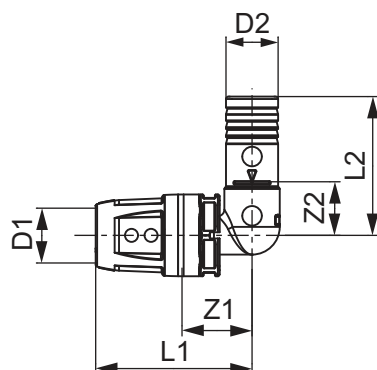

TECElogo-Push insteekknie 90° PPSU

Afmeting	Best.-Nr.	Z1	Z2	L1	L2
16 x 16	8711116	22	16	48	43
20 x 20	8711120	23	18	55	49
25 x 25	8711125	26	20	60	55