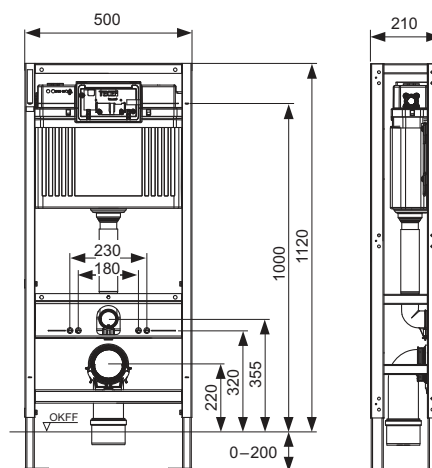

Inbouwframe:

- zelfdragend, gepoedercoat
- 2 bevestigingsbouten en moeren M 12
- wc-afvoerbocht DN 90, inclusief PP overgangsstuk DN 90/100, uit PVC
- overgangsstuk ook geschikt voor horizontale inbouw
- wc-aansluitgarnituur DN 90, inclusief ruwbouwstop

Separaat te bestellen:

- wc-bedieningsplaat (zie bedieningsplaten)
- inworpschacht voor reinigingstabletten (optioneel)
- TECEone upgradeset droogbouw (optioneel)

Opmerking:

Bij keramische toiletputten met een klein steunvlak (= afstand vanaf het middelpunt tussen de bevestigingsschroeven tot aan de onderkant van het steunvlak niet groter dan 18 cm), bijv. V & B Memento, Sentique, Subway 2.0, moet de set stalen steunen 9041029 in het onderste deel van de bouwconstructie worden aangebracht.

Best.-Nr.		VE 1	VE 2
9500353	NIEUW	1 st.	16 st.