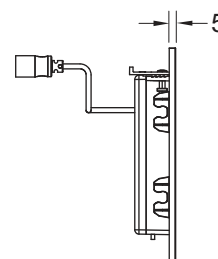

Urinoir-bedieningsplaat – TECEfilo - elektronische spoelsystemen

TECEfilo-Velvet urinoir-elektronica 230 V-net

NIEUW

Onderdelenset voor automatisch infrarood spoelsysteem, met FENIX-oppervlak (FENIX® by Arpa Industriale), past op TECE urinoir-drukspoelerbehuizing U 2;

toepasbaar vanaf een minimale stromingsdruk van 0,5 bar; met onzichtbare schroeven.

Spoeltijd, waterbesparende pauzefunctie, functie voor dekselurinoirs, schoonmaakfunctie, instelbare functie voor voorspoelen en hygiënisch spoelen.