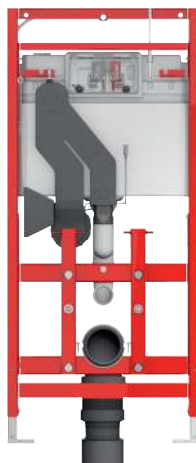

TECElux 400
Art.nr. 9600400