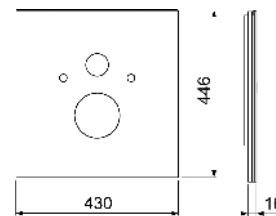

Kleur	Showroommodel	Best.-Nr.	VE 1	VE 2
Glas wit	Ja	9650100	1 st.	20 st.
Glas zwart	Ja	9650105	1 st.	20 st.

Informatie over showroommodellen vindt u in het hoofdstuk "Showroommodellen".

TECElux bevestigingsglasplaat voor douche-wc (TOTO, Geberit)

Onderste bevestigingsglasplaat voor douche-wc TOTO Neorest AC en EW of Geberit Aquaclean 8000/8000plus, inclusief geluiddempingsset en vervangbare gewapende slang voor spoelkasten en 3/8" kunststofadapter voor vulventiel F 10.

Voor de montage van een TOTO-douche-wc aansluitset douche-wc (9660001) gebruiken.

Afmetingen (h x b x d): 446 x 430 x 16 mm