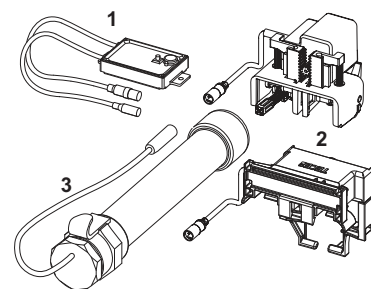

9240354 – TECEplanus radiografische bediening voor opklapbare steunbeugels, 6 V-batterij

Geldig vanaf: september 2019

Pos.	Best.-Nr.	Benaming	VE 1
1	9820459	Infrarood-elektronica, batterij en netvoeding (vanaf 09/2019)	1 st.
2	9820284	Aandrijfmotor	1 st.
	9820493*	Aandrijfmotor voor TECE-spoelkast (bouwdiepte 13 en 8 cm)	NIEUW 1 st.
3	9820202	Batterijvak, lang	1 st.