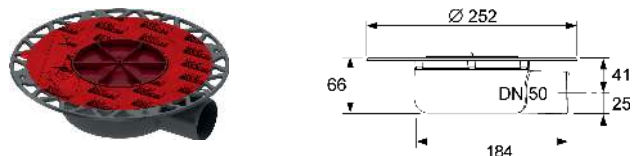

Best.-Nr.	VE 1
3601401	1 st.