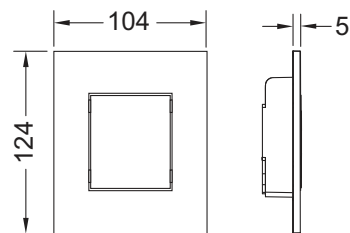

Urinoir-bedieningsplaat – TECEnow

TECEnow bedieningsplaat incl. cartouche voor TECE urinoir

Bedieningsplaat voor TECE urinoir-drukspoelerbehuizing U 1; drukspoeler klasse 1,5 en 4 (DIN EN 12541); spoelhoeveelheid instelbaar op 1, 2 of 4 liter; toepasbaar vanaf een minimale stromingsdruk van 0,5 bar.

Bestaande uit:

- cartouche voor drukspoeler
- zeer vlakke kunststof bedieningsplaat, opbouwhoogte 5 mm
- bedieningsstang en bevestigingsmateriaal

Geschikt voor vlakke inbouw in combinatie met het urinoir-inbouwraam.

Afmetingen (b x h x d): 104 x 124 x 5 mm

Urinoir-inbouwraam voor vlakke inbouw (bestelnr. 9242649) niet in de levering inbegrepen.

Kleur	Showroommodel	Best.-Nr.	VE 1	VE 2
Wit	Ja	9242400	1 st.	15 st.
Wit antibacterieel	—	9242405	1 st.	15 st.
Glanzend chroom	Ja	9242401	1 st.	15 st.
Mat chroom	Ja	9242402	1 st.	15 st.
Zwart	—	9242403	1 st.	15 st.
Mat zwart	—	9242406	NIEUW	1 st.
Mat wit	—	9242407	NIEUW	1 st.

Informatie over showroommodellen vindt u in het hoofdstuk "Showroommodellen".

TECE urinoirinbouwraam voor vlakke inbouw

Inbouwraam voor het vlak inbouwen van de urinoirbedieningsplaten TECEnow/TECEloop/TECEsquare van glas en TECESquare van metaal in een droogbouwmuur. In diepte verstelbaar tegelraam voor wandtegels van 5-18 mm (met 18-33 mm stelschroef 9820181). Inclusief demontagegereedschap voor bedieningsplaat.

Inbouwraam voor ruwbouwmontage vereist.

Let op: Alleen voor droogbouw!

Gebruik een waterstraalsnijmachine om de randen van gesneden tegels recht te maken.