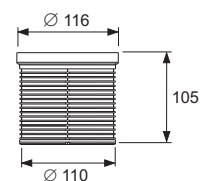

Best.-Nr.	VE 1
3660006	1 st.

TECEdrainpoint S kunststof roosterrand, 100 mm, zonder rooster

Opzetstuk met kunststof roosterrand zonder rooster.

- opzetstuk van kunststof (ABS)
- o-ring
- buitendiameter = 110 mm
- instelbare hoogte = 10 tot 92 mm