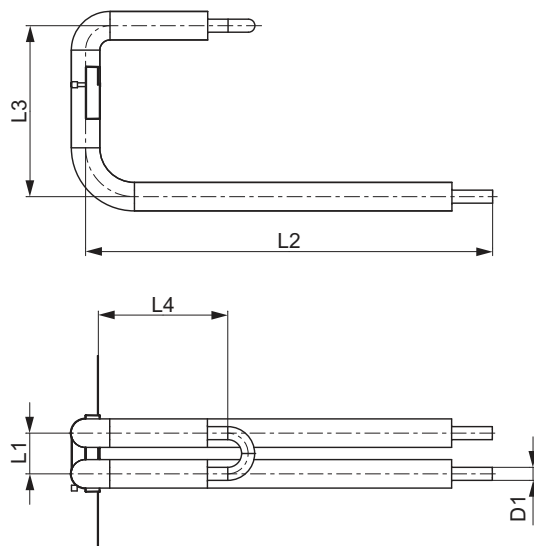

TECElogo gesloten aansluitunit voor radiatoren

Afmeting	Best.-Nr.	L1	L2	L3	L4
16	8740550	50	500	210	159