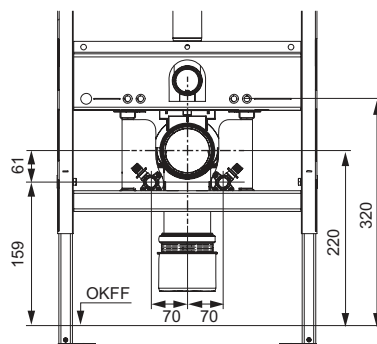

Best.-Nr.	VE 1
9880046	1 st.