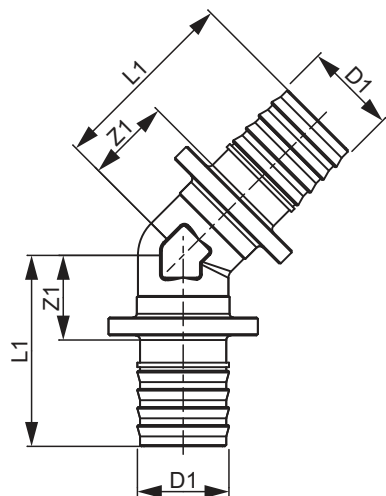

TECEflex - Maatvoeringstekeningen

TECEflex knie 45°

Afmeting	Bronz/Silicium bronz			Standaard messing		
	Best.-Nr.	Z1	L1	Best.-Nr.	Z1	L1
25 x 25	707167	19	42	767125	19	42
32 x 32	707168	22	53	767132	22	53
40 x 40	707169	22	56	767140	22	56
50 x 50	707165	25	64	-	-	-
63 x 63	707166	29	74	-	-	-