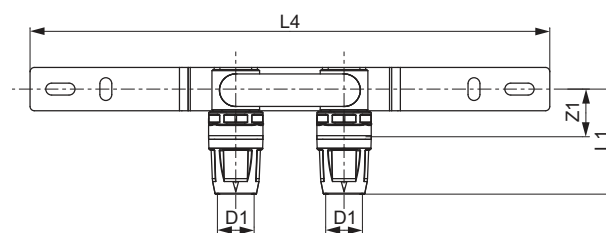

Afmeting	Best.-Nr.	Z1	L1	L2	L3	L4
16 x 15 mm Cu	8740406	22	49	50	225	240

TECE haakse afsluitst. Plintverwarming

Afmeting	Best.-Nr.	L1	L2
15 mm koper	730010	95	120

TECE bochten plintverwarming

Afmeting	Best.-Nr.	L1	L2
15 mm koper	730025	155	75