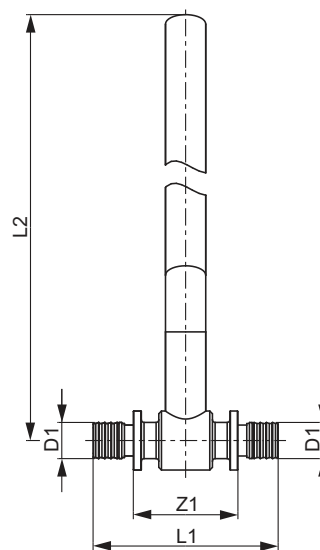

TECEflex Montage T-stuk 15 mm, koper vernikkeld

Afmeting	Best.-Nr.	Z1	L1	L2
16 x 15 mm Cu	715016	40	69	289
20 x 15 mm Cu	715020	40	74	290