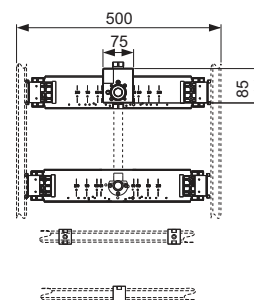

TECEprofil aansluitelement voor urinoir met TECE drukspoelerbehuizing U 1

Voor bevestiging van handmatige en elektronische bedieningssystemen.

Compleet voormonteerd aansluitelement bestaande uit:

- akoestisch ontkoppelde bevestigingsplaat van verzinkt staal
- TECE drukspoelerbehuizing met voorafsluiting en ruwbouwbescherming
- aansluiting 1/2" x 1/2"
- 3 bevestigingsklemmen M 8
- urinoirbevestiging
- inlaatgarnituur

Separaat te bestellen:

- handmatige of elektronische bediening

Best.-Nr.	VE 1
9020038	1 st.