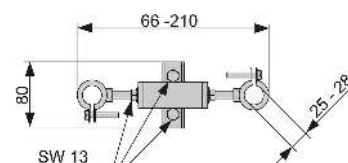

TECEprofil aansluitelement voor afsluit- en tellerinrichting

Beugel voor het stabiel bevestigen van de in de handel verkrijgbare afsluit- en metervoorzieningen middels buisklemmen; traploos in afstand- en hoogte verstelbaar.

Voorgemonteerde eenheid, bestaande uit:

- twee buisklemmen met geluiddempend rubber
- bevestigingsmateriaal voor de bevestiging aan een TECEprofil profielbuis