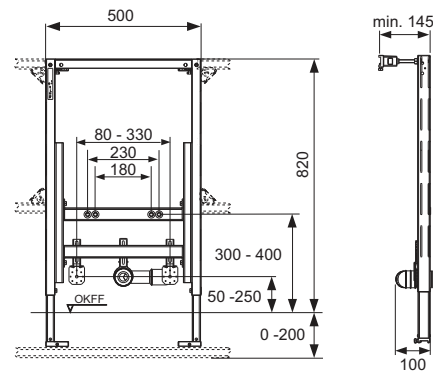

TECEprofil – Bidet-inbouwframes

TECEprofil bidet inbouwframe voor hangbidet, bouwhoogte 820 mm

Voor bevestiging aan TECEprofil profielbuizen, voor montage in voorwand, hoekopstelling of metaal- en houtprofielwanden.

Compleet voorgemonteerd inbouwframe bestaande uit:

- zelfdragend inbouwframe met gepoedercoat oppervlak en 2 verstelbare steunvoeten voor een vloerconstructie van 0-200 mm
- 2 bevestigingsbouten en moeren M 12
- traploos in hoogte verstelbare afvoeraansluiting
- aansluitbocht DN 40/50, met rubber manchet NW 30/50 (tevens afdichting), inclusief ruwbouwstop
- 2 in diepte verstelbare voorwandbevestigingen voor inbouwreservoir

In combinatie met telescoopbevestiging 9380001 ook voor de bouwhoogte 980 mm in een TECEprofil voorwand toepasbaar.

Separaat te bestellen:

- bevestigingsmateriaal voor hoekopstelling of montage in houtprofielwanden
- muurplaten TECEflex 16 x 1/2", TECE 1/2" x 1/2", TECElogo 16 x 1/2" of TECElogo 20 universele aansluiting x 1/2"
- telescoopbevestiging TECEprofil voor inbouwreservoir 9380001

Best.-Nr.	VE 1	VE 2	VE 3
9330005	1 st.	10 st.	60 st.