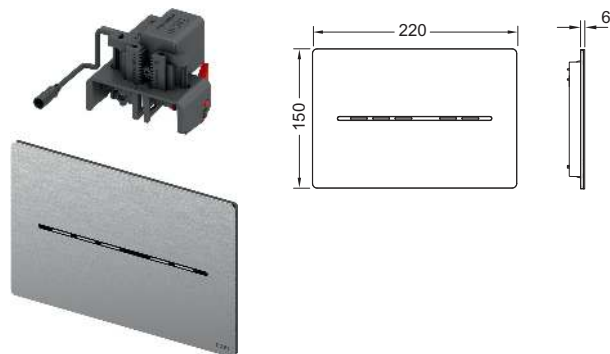

Afmetingen (b x h x d): 220 x 150 x 6 mm

Functie van de elektronica:

De sensor herkent wanneer een persoon het toilet nadert en laat dan pas de toetsen oplichten. De spoeling wordt zonder aanraking of door de toets even aan te raken geactiveerd. Door programmering met een app kan de TECEsolid-elektronica aan individuele wensen worden aangepast.

Programmeerbare functies (via Bluetooth-interface en app):

- enkel - of waterbesparende duospoelingstechniek
- herkenningbereik van de sensor
- interval-hygiënespoeling
- activeringstijd
- voorspoeling
- automatische spoelknop (veiligheidspoeling)
- lichtsterkte van de display

Evaluatie-/logging-functie via app, interface naar gebouwbeheersysteem en voor ontgrendeling op afstand via een elektrische knop met kabelaanluiting op de steunklapgreep, inclusief 9-volt blokbatterij voor noodstroomvoorziening.

Separaat te bestellen:

- voor 230/12-V-aansluiting:
- trafo inclusief aansluitkabel (230-V-aansluitspanning, best. nr. 9810012)

Opmerking:

- voor TECEsolid wc-elektronica is een stroomaansluiting vereist.
- niet compatibel met de TOTO Washlets RX en SX.

Kleur	Showroommodel	Best.-Nr.		VE 1
Glanzend chroom	—	9240451	NIEUW	1 st.
Wit glanzend	—	9240452	NIEUW	1 st.
Mat wit	—	9240453	NIEUW	1 st.
Rvs geborsteld (met beschermlaag tegen vingerafdrukken)	Ja	9240454	NIEUW	1 st.
Mat zwart	—	9240455	NIEUW	1 st.

Informatie over showroommodellen vindt u in het hoofdstuk "Showroommodellen".

TECEsolid wc-elektronica, diefstalbeveiliging **NIEUW**

Verborgen schroefverbinding voor diefstalbeveiliging van de TECEsolid wc-elektronica.

Best.-Nr.		VE 1
9240443	NIEUW	1 st.