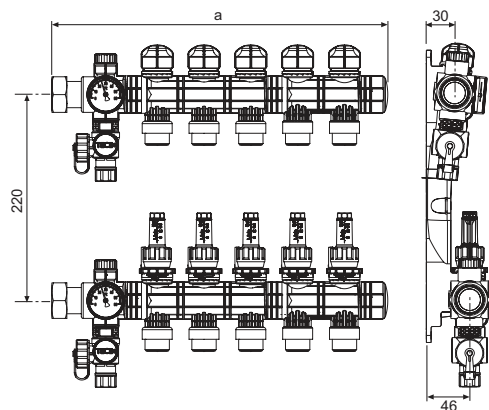

Afmeting	a	Best.-Nr.	VE 1
2 verwarmingsgroepen	202 mm	77390020	1 st.
3 verwarmingsgroepen	252 mm	77390030	1 st.
4 verwarmingsgroepen	302 mm	77390040	1 st.

Opmerking:

Breedte (a) incl. basisunit. Bij elke verwarmingsgroep die wordt toegevoegd, neemt de breedte met 50 mm toe.