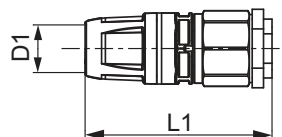

Afmeting	Best.-Nr.	L1
16	8640001	66

TECElogo-Push nippel euroconus, DR messing

Afmeting	Best.-Nr.	Z1	L1	G	SW
16 x 3/4"	8710108	30	57	3/4"	27
20 x 3/4"	8710109	30	62	3/4"	27

TECElogo-Push overgangskoppeling-euroconus, standaard messing