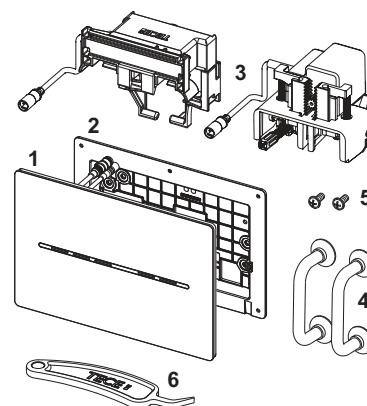

TECESolid wc-elektronica met handsfree bediening, 12 V-net

Pos.	Best.-Nr.	Benaming	VE 1
1	9820475	Afdekplaat glanzend chroom	NIEUW 1 st.
	9820476	Afdekplaat wit glanzend	NIEUW 1 st.
	9820477	Afdekplaat wit mat	NIEUW 1 st.
	9820474	Afdekplaat geborsteld RVS (met beschermlaag tegen vingerafdrukken)	NIEUW 1 st.
2	9820426	Bevestigingsframe	1 st.
3	9820284	Aandrijfmotor	1 st.
	9820493*	Aandrijfmotor voor TECE-spoelkast (bouwdiepte 13 en 8 cm)	NIEUW 1 st.
4	9820180	Zuignappen	1 st.
5	9820263	Bevestigingsschroeven	1 st.
6	9820390	Demontage- en programmeersleutel	1 st.