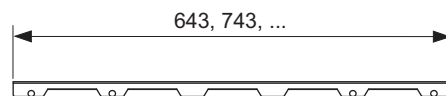

TECEDrainline glazen designrooster, voor douchegoot, recht

Designrooster voor TECEDrainline douchegoot, rvs, met glazen afdekking, belastbaar volgens klasse K3 (testlast 300 kg), drie verschillende kleuren.

Opmerking:

Speciale lengtes zijn niet mogelijk!

Nominale lengte	Uitvoering	Best.-Nr.	VE 1
700 mm	Glas groen	600790	1 st.
700 mm	Glas wit	600791	1 st.
700 mm	Glas zwart	600792	1 st.
800 mm	Glas groen	600890	1 st.
800 mm	Glas wit	600891	1 st.
800 mm	Glas zwart	600892	1 st.
900 mm	Glas groen	600990	1 st.
900 mm	Glas wit	600991	1 st.
900 mm	Glas zwart	600992	1 st.
1000 mm	Glas groen	601090	1 st.
1000 mm	Glas wit	601091	1 st.
1000 mm	Glas zwart	601092	1 st.
1200 mm	Glas groen	601290	1 st.
1200 mm	Glas wit	601291	1 st.
1200 mm	Glas zwart	601292	1 st.
1500 mm	Glas groen	601590	1 st.
1500 mm	Glas wit	601591	1 st.
1500 mm	Glas zwart	601592	1 st.

TECEDrainline designrooster "steel II", voor douchegoot, gepolijst/geborsteld rvs, recht

Designrooster voor TECEDrainline douchegoot (recht) van gepolijst/geborsteld rvs, belastbaar volgens klasse K3 (testlast 300 kg).

Nominale lengte	Uitvoering	Best.-Nr.	VE 1
700 mm	Gepolijst	600782	1 st.
700 mm	Geborsteld	600783	1 st.
800 mm	Gepolijst	600882	1 st.
800 mm	Geborsteld	600883	1 st.
900 mm	Gepolijst	600982	1 st.
900 mm	Geborsteld	600983	1 st.
1000 mm	Gepolijst	601082	1 st.
1000 mm	Geborsteld	601083	1 st.
1200 mm	Gepolijst	601282	1 st.
1200 mm	Geborsteld	601283	1 st.
1500 mm	Gepolijst	601582	1 st.
1500 mm	Geborsteld	601583	1 st.