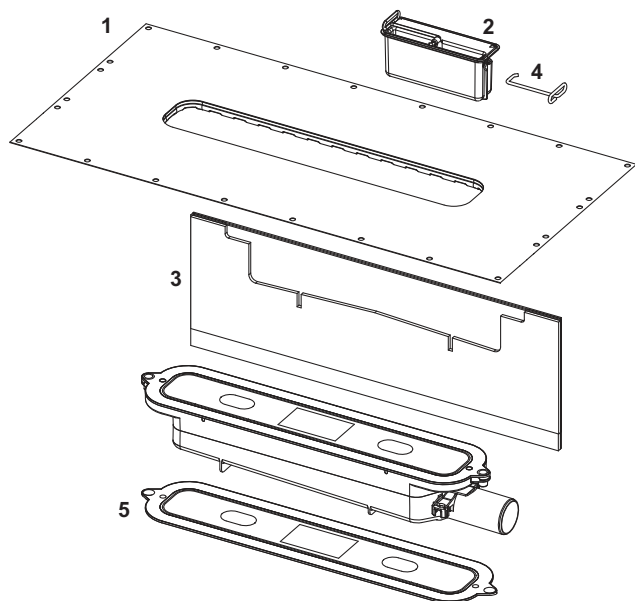

TECEdrainprofile afvoer "laag", DN 40, horizontale afvoer

Pos.	Best.-Nr.	Benaming	VE 1
1	675005	Klikbare Seal System afdichtingsmanchet	1 st.
2	675006	Stankafsluiter voor afvoer „vlak“	1 st.
3	675004	Geluidempingsstroken voor afvoer "normaal" en "laag"	1 st.
4	675009	Haak voor de stankafsluiter	1 st.
5	675016	Bouwbeschermingsafdekking voor afvoeren, incl. bevestigingsschroeven	1 st.