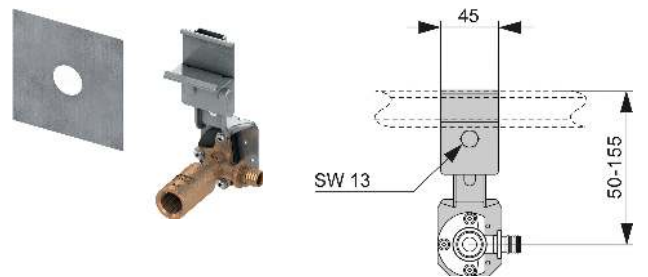

TECEprofil kraanaansluiting

Voor het aansluiten van één tapkraan aan het TECEprofil frame.

Voorgemonteerde eenheid, bestaande uit:

- muurplaat TECEflex 16 x 1/2", lang of TECE 1/2" x 1/2", lang of TECElogo universele muurplaat 20 x 1/2"
- akoestisch ontkoppeld van de wand
- zelfklevend afdichtingsmanchet als afdichting tussen paneel en muurplaat-bevestiging
- materiaal voor bevestiging aan een TECEprofil profielbuis
- markeringsdop

Afmeting	Best.-Nr.	VE 1	VE 2
TECE 1/2" x 1/2" brons/silicium brons	9020004	1 st.	4 st.
zonder muurplaat	9020046	1 st.	4 st.
TECEflex 16 x 1/2" brons/silicium brons	9020051	1 st.	4 st.
TECElogo 20 x 1/2" brons/silicium brons	9020052	1 st.	4 st.

TECEprofil systeem muurplaat

Verlengde muurplaat voor de bouwzijdige montage bij toilet, bidet en opbouw-armaturen in het TECEprofil systeem.

Bestaande uit:

- muurplaat TECEflex 16 x 1/2", verlengd of TECEflex 1/2" x 1/2", verlengd of TECElogo universele muurplaat 20 x 1/2"
- zelfklevende afdichtingsmanchet voor de afdichting tussen wandpaneel en muurplaat
- bevestigingsmateriaal
- markeringspluggen