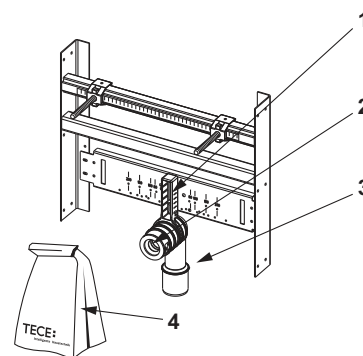

TECEprofil – Reserveonderdelen

9510003 – TECEprofil wastafelframe voor inbouw in metaal- of houtprofielwanden

Pos.	Best.-Nr.	Benaming	VE 1
1	9820034	Houder voor afvoerbocht DN 50	1 st.
2	9820059	Rubber manchet NW 30/50	1 st.
3	9820035	Afvoerbocht DN 50/DN 40	1 st.
4	9820133	Zak met bevestigingsmateriaal etc. voor wastafelinbouwframe	1 st.