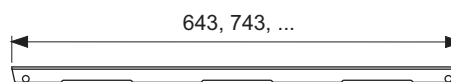

TECEDrainline – Designrooster, recht

TECEDrainline designrooster "basic", voor douchegoot, gepolijst/geborsteld rvs, recht

Designrooster voor TECEDrainline douchegoot (recht) van gepolijst/geborsteld rvs, belastbaar volgens klasse K3 (testlast 300 kg).

Nominale lengte	Uitvoering	Best.-Nr.	VE 1
700 mm	Gepolijst	600710	1 st.
700 mm	Geborsteld	600711	1 st.
800 mm	Gepolijst	600810	1 st.
800 mm	Geborsteld	600811	1 st.
900 mm	Gepolijst	600910	1 st.
900 mm	Geborsteld	600911	1 st.
1000 mm	Gepolijst	601010	1 st.
1000 mm	Geborsteld	601011	1 st.
1200 mm	Gepolijst	601210	1 st.
1200 mm	Geborsteld	601211	1 st.
1500 mm	Gepolijst	601510	1 st.
1500 mm	Geborsteld	601511	1 st.

TECEDrainline designrooster "drops", voor douchegoot, gepolijst/geborsteld rvs, recht

Designrooster voor TECEDrainline douchegoot (recht) van gepolijst/geborsteld rvs, belastbaar volgens klasse K3 (testlast 300 kg).

Nominale lengte	Uitvoering	Best.-Nr.	VE 1
700 mm	Gepolijst	600730	1 st.
700 mm	Geborsteld	600731	1 st.
800 mm	Gepolijst	600830	1 st.
800 mm	Geborsteld	600831	1 st.
900 mm	Gepolijst	600930	1 st.
900 mm	Geborsteld	600931	1 st.
1000 mm	Gepolijst	601030	1 st.
1000 mm	Geborsteld	601031	1 st.
1200 mm	Gepolijst	601230	1 st.
1200 mm	Geborsteld	601231	1 st.
1500 mm	Gepolijst	601530	1 st.
1500 mm	Geborsteld	601531	1 st.