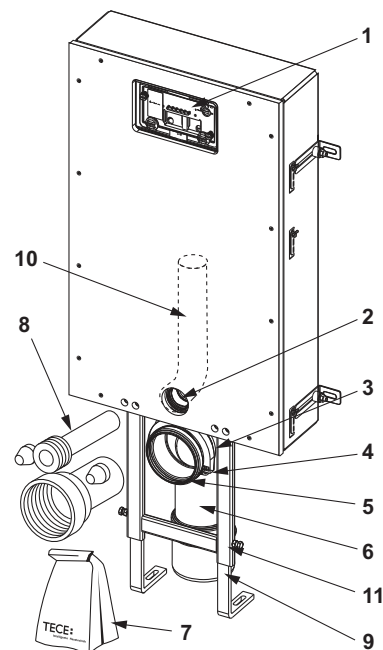

TECEbox – Reserveonderdelen

9371000 – TECEbox wc-inbouwframe met Uni-spoelkast, met betegelbare frontplaat, bouwhoogte 1110 mm

Pos.	Best.-Nr.	Benaming	VE 1
1	9820103	Uni-spoelkast 1120 mm	1 st.
2	9820015	Afdichting valpijp/toevoerbuis	1 st.
3	9820048	WC-afvoerbochthouder	1 st.
4	9820049	Beugel voor wc-afvoerbochthouder	1 st.
5	9820139	Afdichting voor wc-afvoerbocht/afvoerbuis DN 90	1 st.
6	9820135	WC-afvoerbocht DN 90 (PP)	1 st.
7	9820051	Zak met bevestigingsmateriaal etc. voor natbouwspoeelkasten	1 st.
8	9820057	Aansluitset DN 90 voor wc	1 st.
9	9820073	Voetsteunen TECEboxVoetsteunen	1 st.
10	9820011	Spoelbuis met O-ring, lengte 269 mm, droge afbouw	1 st.
11	9820136	Adapter DN 90/DN 100 (PP)	1 st.