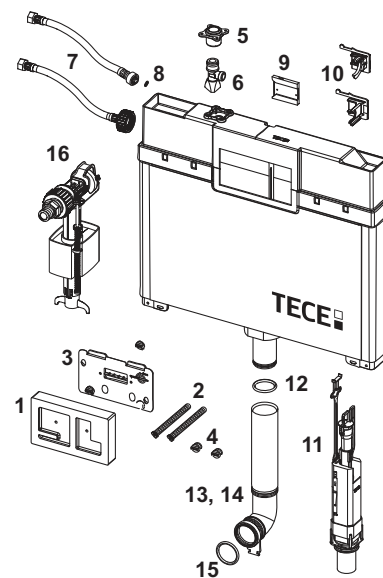

9820250 – TECE Octa-spoelkast, 8 cm

Pos.	Best.-Nr.	Benaming	VE 1
1	9820188	Ruwbouwbescherming kort	1 st.
2	9820189	Set bevestigingsstangen kort	1 st.
3	9820194	Spatbescherming, compleet	1 st.
4	9820191	Set klemschroeven	1 st.
5	9820012	Reservoiraansluiting	1 st.
6	9820013	Hoekstopkraan	1 st.
7	9820217	Gewapende slang compleet (voor Octa-spoelkast, 8 cm)	1 st.
	9820376	Gepantserde slang M 30	1 st.
8	9820221	O-ring gewapende slang	1 st.
9	9820216	Bevestiging voor vulventielhouder	1 st.
10	9820375	Vulventielhouder voor Octa-spoelkast (27 mm/M 30)	1 st.
	9820215	Vulventielhouder voor Octa-spoelkast (17 mm, 3/8")	1 st.
11	9820224	Spoelklok A 3 voor Octa-spoelkast, 8 cm	1 st.
12	9820014	O-ring	1 st.
13	9820192	Spoelbuis met O-ring, natte afbouw	1 st.
14	9820011	Spoelbuis met O-ring, lengte 269 mm, droge afbouw	1 st.
15	9820015	Afdichting valpijp/toevoerbuis	1 st.
16	9820353	Vulventiel F 10 universeel	1 st.