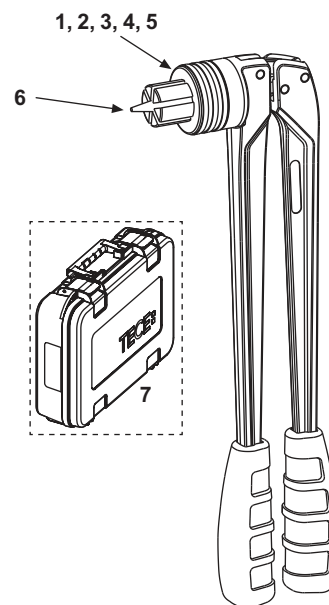

720056 – TECEflex handoptromptang type: RAZ-V

Pos.	Best.-Nr.	Benaming	VE 1
1	720041	Optrompkop V 14 mm	1 st.
2	720042	Optrompkop V 16 mm	1 st.
3	720043	Optrompkop V 20 mm	1 st.
4	720045	Optrompkop V 25 mm	1 st.
5	720046	Optrompkop V 32 mm	1 st.
6	720095	Reservedoorn voor RAZ-V	1 st.
7	720202	Gereedschapskoffer voor handgereedschap	1 st.