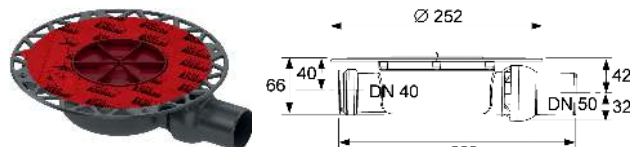

TECEDrainpoint S afvoer DN 50 "superlaag" met Seal System universele flens*

Afvoer TECEDrainpoint S DN 50 horizontaal, zeer vlak, van kunststof (PP)

- met universele flens voor gelaagde afdichtingen of klemflensafdichtingen
- met kogelgewricht
- met horizontale toevoer DN 40 incl. afsluitstop
- met uitneembare sifon
- gereduceerde waterslotheogte = 30 mm

Afvoercapaciteit conform DIN EN 1253 bij 10/20 mm stuwhoogte boven het rooster:

- bij een minimale hoogte van het opzetstuk: 0,52/0,61 l/s
- bij een maximale hoogte van het opzetstuk: 0,69/1,12 l/s

Levering incl. beschermingsdeksel, beschermingsfolie en montagehandleiding.

Separaat meebestellen, afhankelijk van de uitvoering:

- Seal System (KIWA gecertificeerde) afdichtingsmanchet voor gelaagde afdichting
- persringset en afdichtfolie voor het maken van klemflensafdichtingen

Aanwijzing:

Afvoercapaciteit gemeten met bovenstuk en designrooster 100 mm (bestelnr. 3660001), verdere informatie over de afvoercapaciteit, zie gelijknamige hoofdstuk.

Best.-Nr.	VE 1
3601400	1 st.

TECEDrainpoint S afvoer DN 50 "superlaag" terras/balkon met Seal System universele flens*

Afvoer voor terras of balkon, TECEDrainpoint S DN 50 horizontaal, zeer vlak, van kunststof (PP).

- met universele flens voor gelaagde afdichtingen of klemflensafdichtingen
- zonder sifon

Afvoercapaciteit conform DIN EN 1253 bij 10/20 mm stuwhoogte boven het rooster:

- bij een minimale hoogte van het opzetstuk: 0,66/1,22 l/s
- bij een maximale hoogte van het opzetstuk: 0,50/1,51 l/s

Levering incl. beschermingsdeksel, beschermingsfolie en montagehandleiding.

Separaat te bestellen – afhankelijk van het type afdichting:

- Seal System afdichtingsmanchet voor beproefde en gecertificeerde zekerheid bij het aanbrengen van gelaagde afdichtingen
- persringset en EPDM folie voor het maken van klemflensafdichtingen

Opmerking:

Afvoercapaciteitswaardes gemeten met opzetstuk en designrooster 100 mm (bestelnr. 3660001), zie gelijknamig hoofdstuk voor overige afvoercapaciteitswaardes.