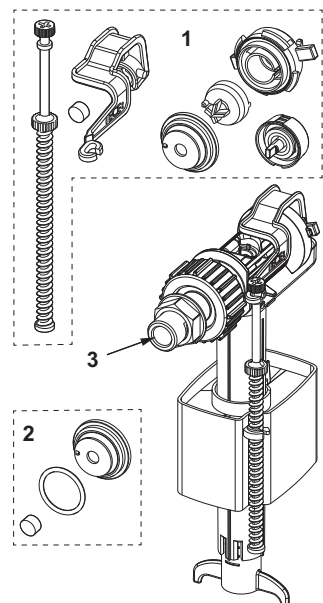

9820353 – TECE vulventiel F 10 universeel

Pos.	Best.-Nr.	Benaming	VE 1
1	9820382	Vulventiel F 10 ventiel-hevelset	1 st.
2	9820383	Vulventiel F 10 afdichtingsset	1 st.
3	9820398	Vulventiel F 10 schroefdraadaansluiting 3/8"	1 st.