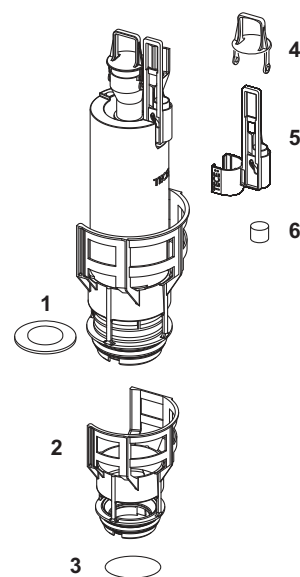

9820223 – TECE spoelklok A 2

Pos.	Best.-Nr.	Benaming	VE 1
1	9820233	Afdichtingsring (spoelklok)	1 st.
2	9820231	Ventielzitting met standaard reduceerring (ø 42 mm)	1 st.
3	9820005	O-ring (ventielzitting)	1 st.
4	9820222	Trekoog	1 st.
5	9820229	Trekstang voor elektronische bediening	1 st.
6	9820420	Extra gewicht kleine trekstang	1 st.