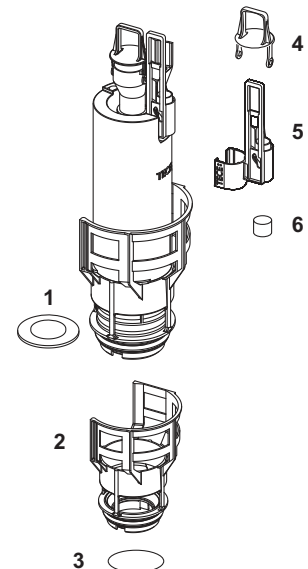

9820223 – TECE spoelklok A 2

Pos.	Best.-Nr.	Benaming	VE 1
1	9820233	Afdichtingsring (spoelklok)	1 st.
2	9820231	Ventielzitting met standaard reduceerring (ø 42 mm)	1 st.
3	9820005	O-ring (ventielzitting)	1 st.
4	9820222	Trekoog	1 st.
5	9820229	Trekstang voor elektronische bediening	1 st.
6	9820420	Extra gewicht kleine trekstang	1 st.