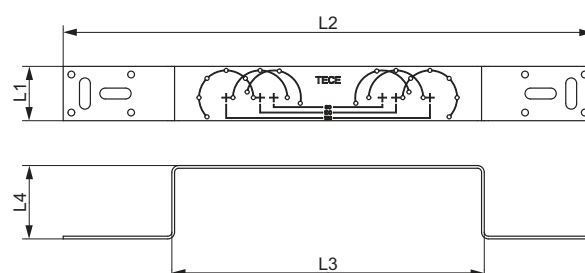

TECE beugel van verzinkt staal, dubbel

Best.-Nr.	L1	L2	L3	L4
720528	40	390	230	54