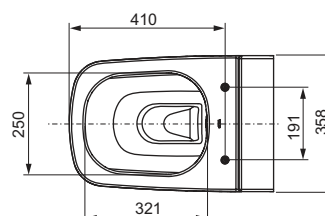

TECEone – Hang WC

TECEone toiletpot

Randloze wc zonder douchefunctie voor inbouwreservoir.

Kenmerken van de wc:

- wc diepspoeler voor 6 en 4,5 liter spoelvolume
- randloze wc met spatbescherming
- compact bouwvorm - uitlading 540 mm
- verborgen wandbevestiging, bevestigingsafstand 180 mm
- Materiaal: WC, kleur wit
- meegegoten bevestiging voor TECEone wc-bril met deksel
- goedgekeurd conform EN 997
- Afmetingen (b x h x d): 358 x 350 x 540 mm

Leveringsomvang:

- wc incl. verborgen wc-bevestiging
- voorgemonteerde bevestiging voor wc-bril

Separaat te bestellen:

- TECEone wc-bril met deksel (bestelnr. 9700600)

Best.-Nr.	VE 1	VE 2
9700204	1 st.	6 st.