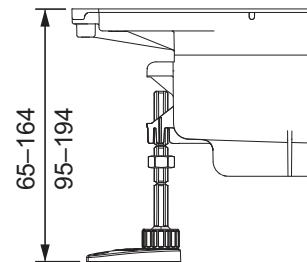

TECEdrainprofiel – Toebehoren

TECEdrainprofiel montagevoet

Stelpootjes voor TECEdrainprofiel afvoer "normaal" en "laag", voor het eenvoudig instellen van de hoogte en de positie tijdens de ruwbouw. Instelbereik bij afvoer "normaal" 95-194 mm, bij afvoer "laag" 65-164 mm (onderkant pootjes tot bovenkant afvoer resp. bovenkant dekvloer).

Bestaande uit:

- 3 stelpootjes incl. geluiddempende bekleding en bevestigingsmateriaal