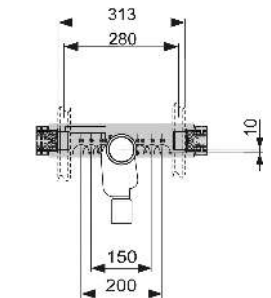

Best.-Nr.	VE 1	VE 2
9020034	1 st.	10 st.