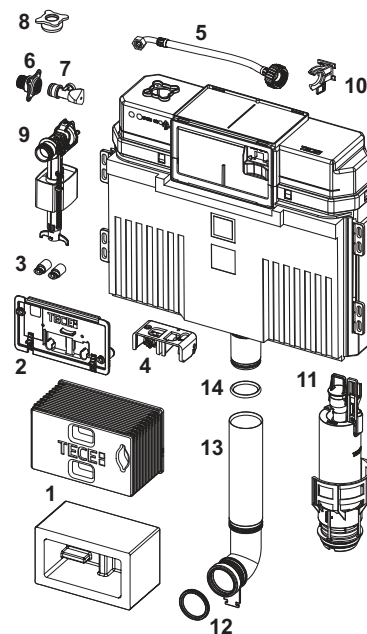

9820103 – TECE Uni-spoelkast 1120 mm

Geldig vanaf: april 2021

Pos.	Best.-Nr.	Benaming	VE 1
1	9820499	Installatietunnel incl. blok piepschuim	NIEUW 1 st.
	9820027	Ruwbouwbescherming	1 st.
2	9820017	Spatbescherming, compleet	1 st.
3	9820496	Bevestiging "easy fit"	NIEUW 1 st.
4	9820016	Kantelhevel	1 st.
5	9820374	Gewapende slang M 30 (vanaf 2020)	1 st.
6	9820012	Reservoir aansluiting	1 st.
7	9820013	Hoekstopkraan	1 st.
8	9820495	Afsluitstop voor uni-spoelkast	NIEUW 1 st.
9	9820353	Vulventiel F 10 universeel	1 st.
10	9820373	Vulventielhouder voor Uni-spoelkast (27 mm, M 30, vanaf 2020)	1 st.
11	9820223	Spoelklok A 2	1 st.
12	9820015	Afdichting valpijp/toevoerbuis	1 st.
13	9820011	Spoelbuis met O-ring, lengte 269 mm, droge afbouw	1 st.
	9820331	Verlengde valpijp, lengte 369 mm	1 st.
14	9820014	O-ring	1 st.