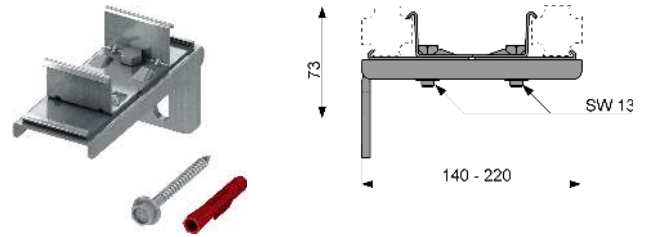

TECEprofil dubbele bevestigingsplaat

Dubbele bevestigingsplaat voor het gelijktijdig bevestigen van twee TECEprofil profielbuizen aan de vloer en/of wand. Voor wanddiepten van 140-220 mm. Voorgemonteerd bevestigingselement van verzinkt staal. Inclusief bevestigingsmateriaal.

Optioneel: TECEprofil geluidsisolatieset voor bevestigingshoek 9021019.

Best.-Nr.	VE 1	VE 2	VE 3
9030011	5 st.	15 st.	60 st.

TECEprofil dubbele bevestigingsplaat, lange uitvoering

Dubbele bevestigingsplaat voor het gelijktijdig bevestigen van twee TECEprofil profielbuizen aan de vloer en/of wand. Voor schacht- en wanddiepten van 220-300 mm. Voorgemonteerd bevestigingselement van verzinkt staal. Inclusief bevestigingsmateriaal.

Optioneel: TECEprofil geluidsisolatieset voor bevestigingshoek 9021019.