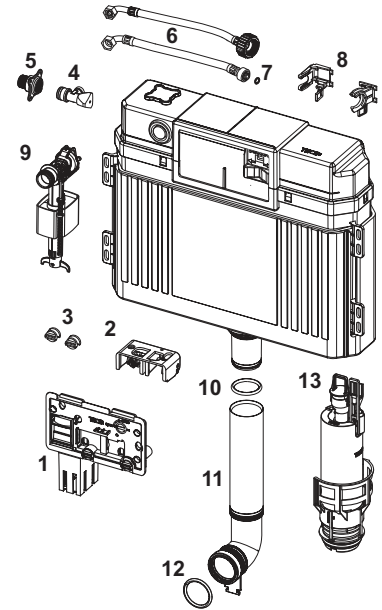

9820575 – TECE Uni-spoelkast voor TECElux inbouwframe

Pos.	Best.-Nr.	Benaming	VE 1
1	9240950	Inworpschacht voor reinigingstabletten	1 st.
2	9820016	Kantelhevel	1 st.
3	9820191	Set klemschroeven	1 st.
4	9820013	Hoekstopkraan	1 st.
5	9820012	Reservoiraansluiting	1 st.
6	9820026	Gewapende slang 3/8" (tot 2019)	1 st.
	9820374	Gewapende slang M 30 (vanaf 2020)	1 st.
7	9820025	O-ring	1 st.
8	9820372	Vulventielhouder voor Uni-spoelkast (17 mm, 3/8", tot 2019)	1 st.
	9820373	Vulventielhouder voor Uni-spoelkast (27 mm, M 30, vanaf 2020)	1 st.
9	9820353	Vulventiel F 10 universeel	1 st.
10	9820014	O-ring	1 st.
11	9820011	Spoelbuis met O-ring, lengte 269 mm, droge afbouw	1 st.
12	9820015	Afdichting valpijp/toevoerbuis	1 st.
13	9820223	Spoelklok A 2	1 st.