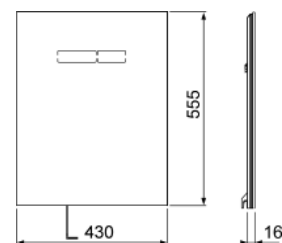

Notitie:

Niet compatibel met TOTO Washlet RX en SX.

Kleur	Showroommodel	Best.-Nr.	VE 1	VE 2
Glas wit	Ja	9650002	1 st.	10 st.
Glas zwart	Ja	9650003	1 st.	10 st.

Informatie over showroommodellen vindt u in het hoofdstuk "Showroommodellen".