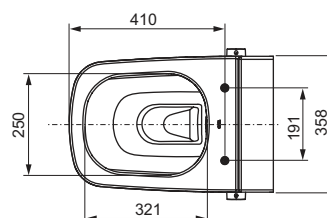

Kenmerken van de toiletspot:

- hangende diepspoel-toiletspot voor 6 en 4,5 liter spoelvolumes
- compact model - diepte 540 mm, bevestigingsafstand 180 mm
- verborgen wandbevestiging en verborgen wateraansluitingen
- randloze toiletspot met geïntegreerd spatscherm
- in de fabriek gegoten en vooraf geplaatste wc-zitting-bevestiging voor TECEone wc-bril met deksel
- Materiaal: Sanitair keramiek, kleur wit
- toiletspot ontworpen voor optimale hygiëne met weinig hoeken, randen en naden
- goedkeuring conform EN 997
- Afmetingen (b x h x d): 358 x 350 x 540 mm

Levering:

- toiletspot inclusief verborgen wc-bevestiging
- voorgesmonteerde wc-zitting-bevestiging
- voorgesmonteerde bedieningsknoppen
- gewapende slangen voor wateraansluiting op de in de handel verkrijgbare hoekstopkranen

Separaat te bestellen:

- TECEone wc-zitting met deksel (bestelnr. 9700600)

Let op:

Voor de douchefunctie moet er van tevoren een aansluiting voor warm en koud water op hoekstopkranen worden gerealiseerd (zie upgradesets). De onderste bevestigingsplaten met bestelnr. 9650109 of 9650110 kunnen met TECElux worden gecombineerd.

Best.-Nr.	VE 1	VE 2	VE 3
9700200	1 st.	4 st.	8 st.