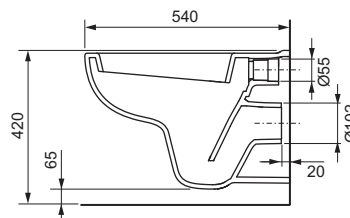

	Pagina
Hang WC	26
Toebehoren	27

Keramische toiletten – Hang WC

TECE-keramiek wand-wc, diepspoeler

NIEUW

WC-diepspoeler voor inbouwreservoir.

Kenmerken van de WC:

- diepspoel-wc voor wandmontage
- compacte bouwvorm - diepte 540 mm, bevestigingsafstand 180 mm
- Materiaal: wc, kleur wit
- spoelvolumen 3/4,5/6 liter
- 6,5 cm afstand tot de vloer
- goedgekeurd conform DIN EN 997
- Afmetingen (b x h x d): 355 x 355 x 540 mm