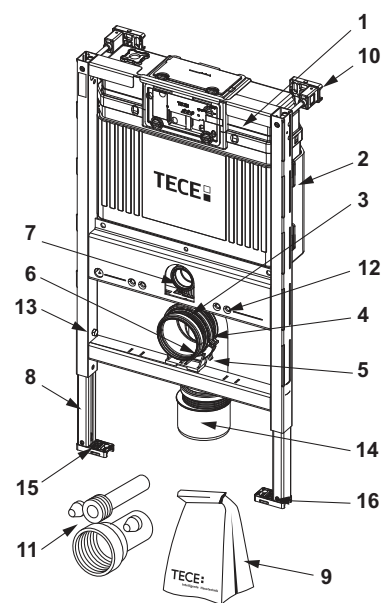

9300001 – TECEprofil wc-inbouwframe met Uni-spoelkast, bouwhoogte 820 mm

Pos.	Best.-Nr.	Benaming	VE 1
1	9820100	Uni-spoelkast 820 mm	1 st.
2	9820040	Montageset voor Uni-spoelkast	1 st.
3	9820041	Houder voor wc-afvoerbocht (tot 03/2017)	1 st.
	9820348	Houder voor wc-afvoerbocht, onder (vanaf 04/2017)	1 st.
4	9820042	Houder voor wc-afvoerbocht (tot 03/2017)	1 st.
5	9820134	WC-afvoerbocht DN 90 (PP)	1 st.
6	9820139	Afdichting voor wc-afvoerbocht/afvoerbuis DN 90	1 st.
7	9820015	Afdichting valpijp/toevoerbuis	1 st.
8	9820335	C-profiel voor voetsteun voor inbouwreservoir	1 st.
9	9820043	Zak met bevestigingsmateriaal etc. voor inbouwreservoir	1 st.
10	9380014	Variabel verstelbare wandbevestiging	1 st.
11	9820057	Aansluitset DN 90 voor wc	1 st.
12	9820071	Klinkmoer	1 st.
13	9820447	Voetrem met stalen veer	1 st.
14	9820136	Adapter DN 90/DN 100 (PP)	1 st.
15	9820332	Voetsteun links	1 st.
16	9820333	Voetsteun rechts	1 st.