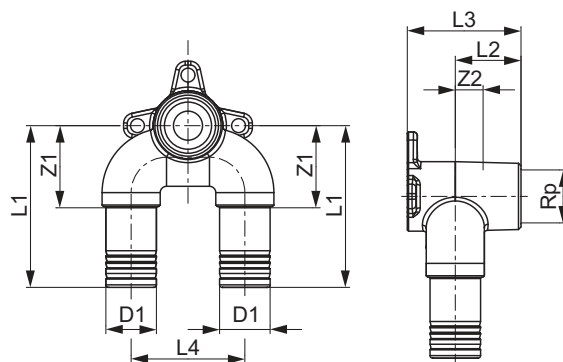

TECElogo-Push universele dubbele muurplaat brons/silicium brons

Afmeting	Best.-Nr.	Z1	Z2	L1	L2	L3	L4
20 x Rp 1/2" x 20	8723011	33	11	64	26	45	45