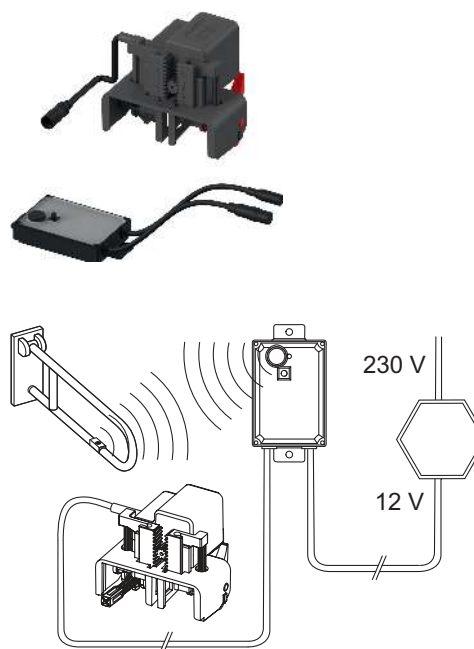

- trafo TECEplanus 230/12V, bestelnr. 9810003
- aansluitkabel TECEplanus 12V, bestelnr. 9810004
- bedieningsplaat met enkel- of duospoeltechniek

Best.-Nr.	VE 1
9240355	1 st.

WC-bedieningsplaat – TECEplanus - elektronische spoelsystemen