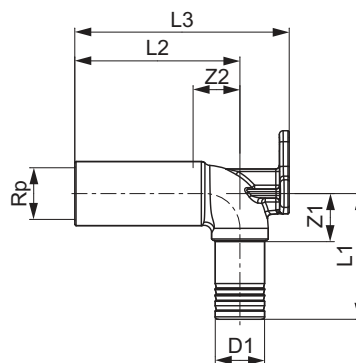

TECElogo-Push universele muurplaat lang brons/silicium brons

Afmeting	Best.-Nr.	Z1	Z2	L1	L2	L3
20 x Rp 1/2"	8723008	20	19	51	67	87