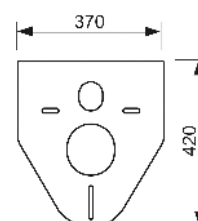

TECEprofil geluidsisolatieset voor wc en bidet

Voor de akoestische ont koppeling tussen de toilet pot en de wandbekleding.

Best.-Nr.	VE 1	VE 2	VE 3
9200010	1 st.	10 st.	60 st.