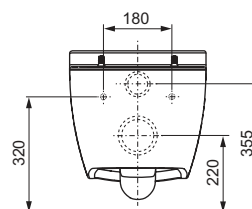

TECEone – Hang WC

TECEone toiletpot

Randloze wc zonder douchefunctie voor inbouwreservoir.

Kenmerken van de wc:

- wc diepspoeler voor 6 en 4,5 liter spoelvolume
- randloze wc met spatbescherming
- compact bouwvorm - uitlading 540 mm
- verborgen wandbevestiging, bevestigingsafstand 180 mm
- Materiaal: WC, kleur wit
- meegegoten bevestiging voor TECEone wc-bril met deksel
- goedgekeurd conform EN 997
- Afmetingen (b x h x d): 358 x 350 x 540 mm

Leveringsomvang:

- wc incl. verborgen wc-bevestiging
- voorgemonteerde bevestiging voor wc-bril

Separaat te bestellen:

- TECEone wc-bril met deksel (bestelnr. 9700600)

Best.-Nr.	VE 1	VE 2
9700204	1 st.	6 st.