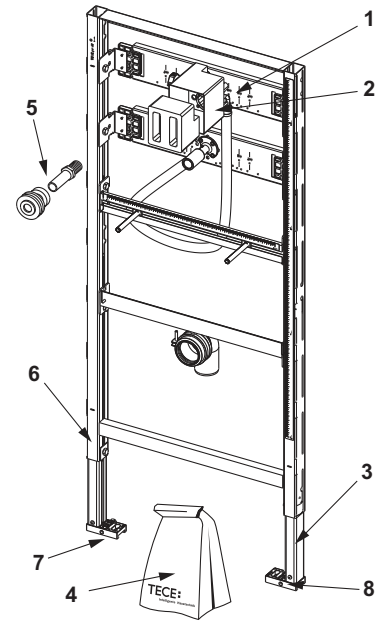

9320008 – TECEprofil urinoir-inbouwframe met TECE drukspoelerbehuizing U 1, bouwhoogte 1120 mm

Pos.	Best.-Nr.	Benaming	VE 1
1	9820074	Urinoir-drukspoelerbehuizing U 1 met stop	1 st.
2	9820075	Ruwbouwbescherming, steunelement, schroeven drukspoelerbehuizing U 1	1 st.
3	9820335	C-profiel voor voetsteun voor inbouwreservoir	1 st.
4	9820076	Zak met bevestigingsmateriaal etc. voor urinoir-inbouwframe	1 st.
5	9820055	Inlaatgarnituur voor urinoir, 1/2"	1 st.
6	9820447	Voetrem met stalen veer	1 st.
7	9820332	Voetsteun links	1 st.
8	9820333	Voetsteun rechts	1 st.