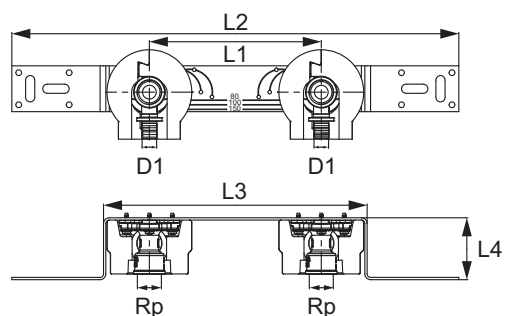

TECEflex - Maatvoeringstekeningen

TECEflex montage-eenheid met muurplaten uit siliciumbrons en geluid-dempbox

Afmeting	Best.-Nr.	L1	L2	L3	L4
16 x Rp 1/2"	720567	150	390	230	54
20 x Rp 1/2"	720568	150	390	230	54