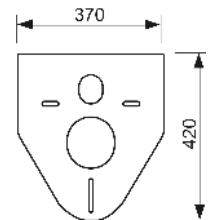

TECEprofiel wc-verloop DN 90/100

WC-verloop voor het horizontaal aansluiten van een inbouwreservoir op een DN 100 afvoerpijp.

Afmeting	Best.-Nr.	VE 1	VE 2
PP	9820136	1 st.	10 st.
PVC	9820137	1 st.	10 st.
PE-HD	9820316	1 st.	10 st.

TECEprofiel geluidsisolatieset voor wc en bidet

Voor de akoestische ontkoppeling tussen de toiletspot en de wandbekleding.

Best.-Nr.	VE 1	VE 2	VE 3
9200010	1 st.	10 st.	60 st.