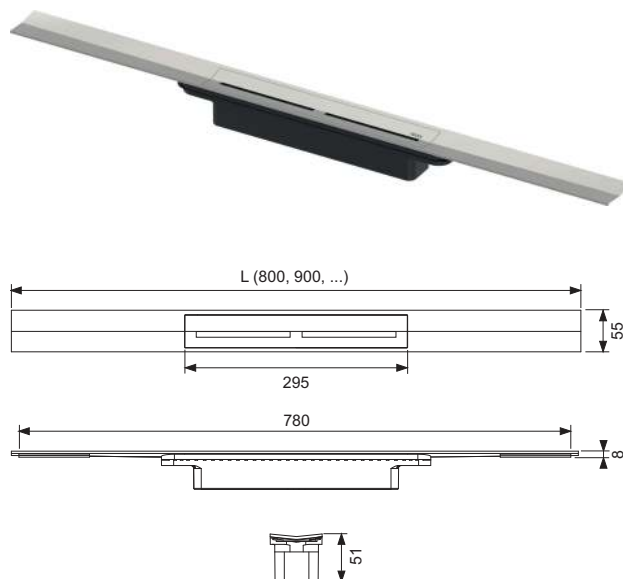

Separaat te bestellen:

- TECEDrainprofiel afvoer

Lengte	Breedte	Uitvoering	Best.-Nr.	VE 1
800 mm	55 mm	Geborsteld	670800	1 st.
800 mm	55 mm	Gepolijst	670810	1 st.
900 mm	55 mm	Geborsteld	670900	1 st.
900 mm	55 mm	Gepolijst	670910	1 st.
1000 mm	55 mm	Geborsteld	671000	1 st.
1000 mm	55 mm	Gepolijst	671010	1 st.
1200 mm	55 mm	Geborsteld	671200	1 st.
1200 mm	55 mm	Gepolijst	671210	1 st.
1600 mm	55 mm	Geborsteld	671600*	NIEUW 1 st.