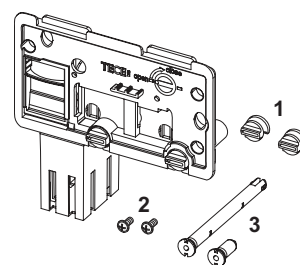

9820223 – TECE spoelklok A 2

Pos.	Best.-Nr.	Benaming	VE 1
1	9820233	Afdichtingsring (spoelklok)	1 st.
2	9820231	Ventielzitting met standaard reduceerring (ø 42 mm)	1 st.
3	9820005	O-ring (ventielzitting)	1 st.
4	9820222	Trekoog	1 st.
5	9820229	Trekstang voor elektronische bediening	1 st.
6	9820420	Extra gewicht kleine trekstang	1 st.