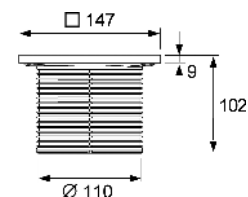

TECEdrainpoint S – Opzetstukken

TECEdrainpoint S kunststof roosterrand, 150 mm, incl. designrooster

Opzetstuk met kunststof roosterrand en TECEdrainpoint S designrooster 142 x 142 mm.

- opzetstuk met roosterrand van kunststof (ABS)
- o-ring
- buitendiameter = 110 mm
- instelbare hoogte = 12 tot 92 mm
- TECEdrainpoint S designrooster van getrokken rvs, materiaal 1.4301 (304), afmeting 142 x 142 mm, gepolijst oppervlak, belastbaar volgens klasse K3 (tot 300 kg)