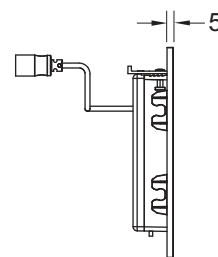

Urinoir-bedieningsplaat – TECEfilo - elektronische spoelsystemen

TECEfilo urinoir-elektronica, kunststof, 230 V-net

Bedieningsplaat voor automatische infrarood spoelsystemen, past op TECE urinoir-drukspoelerbehuizing U 2; toepasbaar vanaf een minimale stromingsdruk van 0,5 bar; spoeltijd, waterbesparende pauzefunctie, functie voor dekselurinoirs, schoonmaakfunctie, instelbare functie voor voorspoelen en hygiënisch spoelen.

Bestaande uit:

- magneetventiel met vuilfilter
- zeer vlakke vastschroefbare afdekplaat met sensorvlak
- bevestigingsmateriaal
- programmeersleutel

Geschikt voor vlakke inbouw in combinatie met het TECEfilo inbouwraam.

Afmetingen (b x h x d): 100 x 150 x 5 mm

Inbouwraam voor vlakke inbouw niet in de levering inbegrepen.

Kleur	Showroommodel	Best.-Nr.	VE 1	VE 2
Wit	Ja	9242050	1 st.	10 st.
Glanzend chroom	Ja	9242054	1 st.	10 st.

Informatie over showroommodellen vindt u in het hoofdstuk "Showroommodellen".

TECEfilo urinoir-elektronica, kunststof, 7,2 V batterij

Bedieningsplaat voor automatische infrarood spoelsystemen, past op TECE urinoir-drukspoelerbehuizing U 2; toepasbaar vanaf een minimale stromingsdruk van 0,5 bar; spoeltijd, waterbesparende pauzefunctie, functie voor dekselurinoirs, schoonmaakfunctie, instelbare functie voor voorspoelen en hygiënisch spoelen.

Bestaande uit:

- magneetventiel met vuilfilter
- zeer vlakke vastschroefbare afdekplaat met sensorvlak
- bevestigingsmateriaal
- programmeersleutel
- batterij 7,2 V DC

Geschikt voor vlakke inbouw in combinatie met het TECEfilo inbouwraam.

Afmetingen (b x h x d): 100 x 150 x 5 mm

Inbouwraam voor vlakke inbouw niet in de levering inbegrepen.