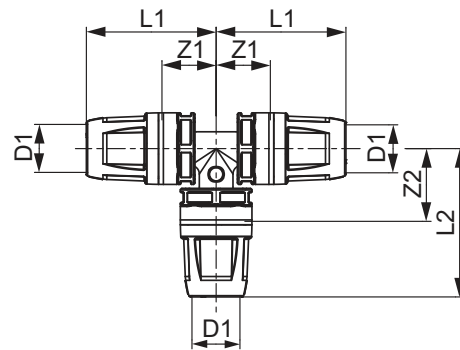

TECElogo-Push T-stuk PPSU

Afmeting	Best.-Nr.	Z1	Z2	L1	L2
16 x 16 x 16	8710916	19	26	46	52
20 x 20 x 20	8710920	21	28	53	60
25 x 25 x 25	8710925	23	31	58	66
32 x 32 x 32	8710932	28	39	74	85
40 x 40 x 40	8710940	31	45	79	93
50 x 50 x 50	8710950	36	52	84	100
63 x 63 x 63	8710963	60	60	118	118