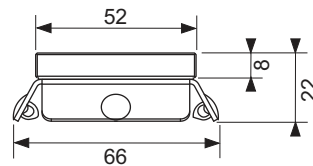

TECEDrainline glazen designrooster, voor douchegoot, recht

Designrooster voor TECEDrainline douchegoot, rvs, met glazen afdekking, belastbaar volgens klasse K3 (testlast 300 kg), drie verschillende kleuren.

Opmerking:

Speciale lengtes zijn niet mogelijk!

Nominale lengte	Uitvoering	Best.-Nr.	VE 1
700 mm	Glas groen	600790	1 st.
700 mm	Glas wit	600791	1 st.
700 mm	Glas zwart	600792	1 st.
800 mm	Glas groen	600890	1 st.
800 mm	Glas wit	600891	1 st.
800 mm	Glas zwart	600892	1 st.
900 mm	Glas groen	600990	1 st.
900 mm	Glas wit	600991	1 st.
900 mm	Glas zwart	600992	1 st.
1000 mm	Glas groen	601090	1 st.
1000 mm	Glas wit	601091	1 st.
1000 mm	Glas zwart	601092	1 st.
1200 mm	Glas groen	601290	1 st.
1200 mm	Glas wit	601291	1 st.
1200 mm	Glas zwart	601292	1 st.
1500 mm	Glas groen	601590	1 st.
1500 mm	Glas wit	601591	1 st.
1500 mm	Glas zwart	601592	1 st.

TECEDrainline designrooster "steel II", voor douchegoot, gepolijst/geborsteld rvs, recht

Designrooster voor TECEDrainline douchegoot (recht) van gepolijst/geborsteld rvs, belastbaar volgens klasse K3 (testlast 300 kg).

Nominale lengte	Uitvoering	Best.-Nr.	VE 1
700 mm	Gepolijst	600782	1 st.
700 mm	Geborsteld	600783	1 st.
800 mm	Gepolijst	600882	1 st.
800 mm	Geborsteld	600883	1 st.
900 mm	Gepolijst	600982	1 st.
900 mm	Geborsteld	600983	1 st.
1000 mm	Gepolijst	601082	1 st.
1000 mm	Geborsteld	601083	1 st.
1200 mm	Gepolijst	601282	1 st.
1200 mm	Geborsteld	601283	1 st.
1500 mm	Gepolijst	601582	1 st.
1500 mm	Geborsteld	601583	1 st.