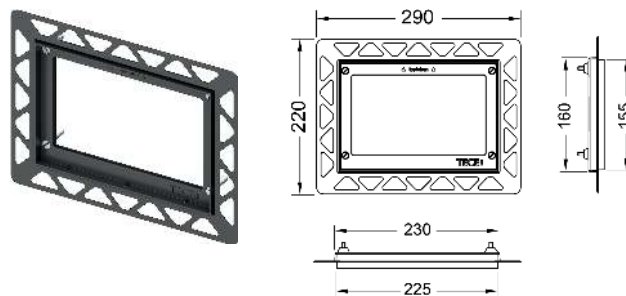

Kleur	Showroommodel	Best.-Nr.	VE 1	VE 2
Wit	Ja	9240646	1 st.	20 st.
Zwart	Ja	9240647	1 st.	20 st.
Glanzend chroom	Ja	9240649	1 st.	20 st.
Verguld	—	9240648	1 st.	20 st.
Glanzend metaal	—	9240644	1 st.	20 st.

Informatie over showroommodellen vindt u in het hoofdstuk "Showroommodellen".