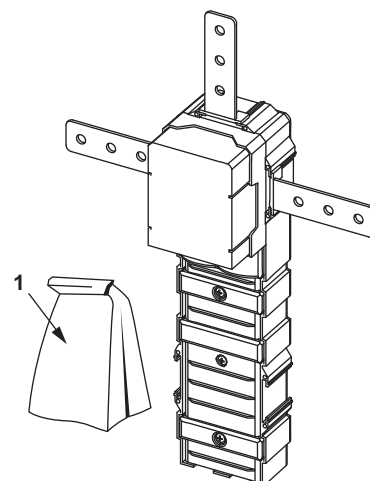

TECEfloor – Reserveonderdelen

TECEfloor Design RTL-Box ruwbouwset

Pos.	Best.-Nr.	Benaming	VE 1
1	77990064	Zak toebehoren RTL-Box ruwbouwset	1 st.