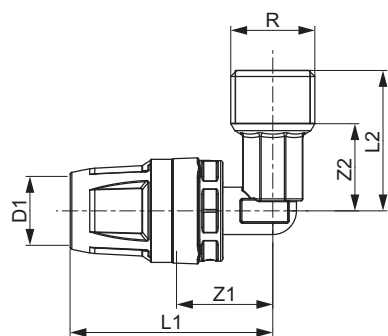

TECElogo-Push puntstuk haaks

Afmeting	Best.-Nr.	Brons/Silicium brons				Standaard messing				
		Z1	Z2	L1	L2	Best.-Nr.	Z1	Z2	L1	L2
16 x R 1/2"	8713302	24	22	51	35	8610302	24	22	51	35
20 x R 1/2"	8713303	24	22	56	35	8610303	24	22	56	35
20 x R 3/4"	8713304	27	22	59	36	8610304	27	22	59	36
25 x R 1"	8713306	31	28	65	45	8610306	31	28	65	45
25 x R 3/4"	8713305	27	27	62	41	8610305	27	27	62	41
32 x R 1"	8713307	36	28	82	45	8610312	36	28	82	45