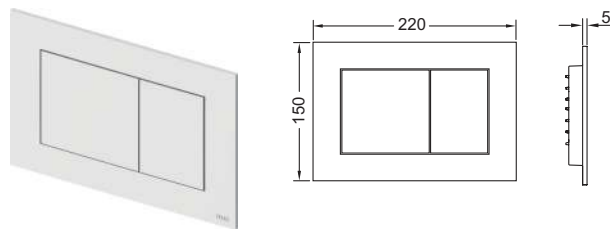

WC-bedieningsplaat – TECEnow

TECEnow wc-bedieningsplaat voor duospoeling

Bedieningsplaat voor TECE reservoir voor front- of planchetbediening. Bijzonder vlakke kunststof bedieningsplaat met rubber gedempte bedieningstoetsen. Inclusief bedieningsstangen en bevestigingsmateriaal. Geschikt voor vlakke inbouw in combinatie met het wc-inbouwraam en TECE afstandhouder. Te combineren met inworpschacht voor reinigingstabletten.

Afmetingen (b x h x d): 220 x 150 x 5 mm

Opmerking:

Houd rekening met een minimale wandopbouw van 23 mm bij natbouw!

Kleur	Showroommodel	Best.-Nr.	VE 1	VE 2
Wit	Ja	9240400	1 st.	10 st.
Wit antibacterieel	—	9240405	1 st.	10 st.
Glanzend chroom	Ja	9240401	1 st.	10 st.
Mat chroom	Ja	9240402	1 st.	10 st.
Zwart	Ja	9240403	1 st.	10 st.
Mat zwart	Ja	9240407	1 st.	10 st.
Mat wit	—	9240417	NIEUW	1 st.

Informatie over showroommodellen vindt u in het hoofdstuk "Showroommodellen".

TECE afstandhouder

Toepasbaar als afstandhouder of voor de vlakke inbouw van de kunststof bedieningsplaten TECEnow en TECEloop.

Afmetingen (b x h x d): 220 x 150 x 5 mm