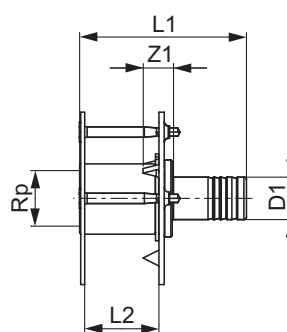

TECElogo brons/silicium brons wanddoorvoerder met drukring

Afmeting	Best.-Nr.	Z1	L1	L2
16 x Rp 1/2"	8723009	11	63	18-25