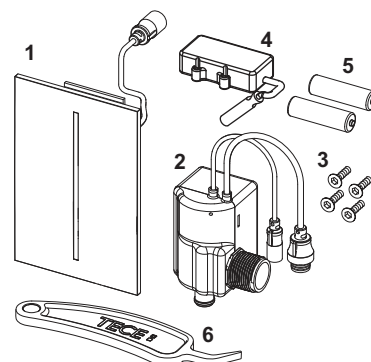

TECEfilo urinoir-elektronica, kunststof, 7,2 V batterij

Pos.	Best.-Nr.	Benaming	VE 1
1	9820534	Afdekplaat kunststof wit	1 st.
	9820535	Afdekplaat kunststof glanzend chroom	1 st.
2	9820540	Ventieleenheid 7,2 V-batterij	1 st.
3	9820554	Bevestigingsschroeven	1 st.
4	9820546	Batterijhouder	1 st.
5	9820545	Batterijen (2 x R6 - AA (3,6 V))	1 st.
6	9820390	Demontage- en programmeersleutel	1 st.