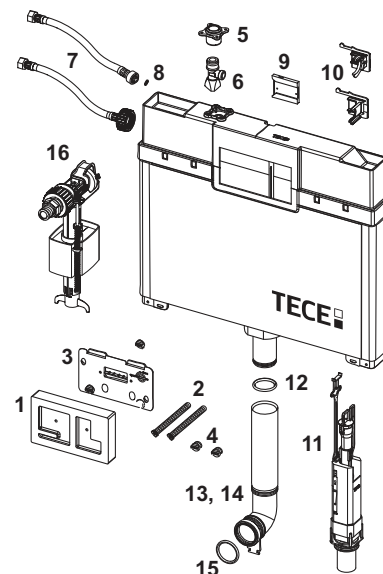

TECEbox – Reserveonderdelen

9820250 – TECE Octa-spoelkast, 8 cm

Pos.	Best.-Nr.	Benaming	VE 1
1	9820188	Ruwbouwbescherming kort	1 st.
2	9820189	Set bevestigingsstangen kort	1 st.
3	9820194	Spatbescherming, compleet	1 st.
4	9820191	Set klem Schroeven	1 st.
5	9820012	Reservoir aansluiting	1 st.
6	9820013	Hoekstopkraan	1 st.
7	9820217	Gewapende slang compleet (voor Octa-spoelkast, 8 cm)	1 st.
	9820376	Gepantserde slang M 30	1 st.
8	9820221	O-ring gewapende slang	1 st.
9	9820216	Bevestiging voor vulventielhouder	1 st.
10	9820375	Vulventielhouder voor Octa-spoelkast (27 mm/M 30)	1 st.
	9820215	Vulventielhouder voor Octa-spoelkast (17 mm, 3/8")	1 st.
11	9820224	Spoelklok A 3 voor Octa-spoelkast, 8 cm	1 st.
12	9820014	O-ring	1 st.
13	9820192	Spoelbuis met O-ring, natte afbouw	1 st.
14	9820011	Spoelbuis met O-ring, lengte 269 mm, droge afbouw	1 st.
15	9820015	Afdichting valpijp/toevoerbuis	1 st.
16	9820353	Vulventiel F 10 universeel	1 st.