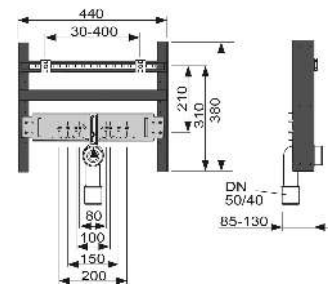

Best.-Nr.	VE 1	VE 2
9510003	1 st.	10 st.