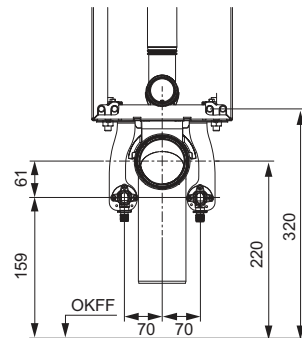

Best.-Nr.	VE 1
9880048	1 st.

TECEone upgradeset voor natbouw, voor spoelkasten met bouwdiepte 13 cm

Akoestisch ontkoppelde ruwbouwset voor het voorbereiden van inbouwframes voor natbouw met een bouwdiepte van 13 cm voor de TECEone wateraansluiting.

Ruwbouwset bestaat uit:

- bevestigingsplaat voor wateraansluiting voor warm en koud water
- geluiddempelenen voor muurplaten
- bevestigingsschroeven voor muurplaten
- bevestigingsmateriaal