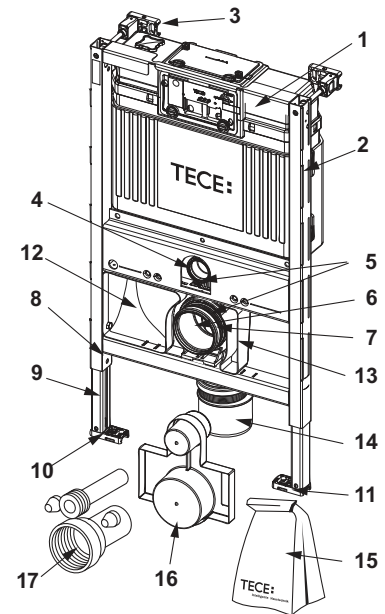

9300080 – TECEprofil wc-inbouwframe met Uni-spoelkast voor de universele aansluiting van een douche-wc, bouwhoogte 820 mm

Pos.	Best.-Nr.	Benaming	VE 1
1	9820100	Uni-spoelkast 820 mm	1 st.
2	9820040	Montageset voor Uni-spoelkast	1 st.
3	9380014	Variabel verstelbare wandbevestiging	1 st.
4	9820015	Afdichting valpijp/toevoerbuis	1 st.
5	9820348	Houder voor wc-afvoerbocht, onder (vanaf 04/2017)	1 st.
6	9820134	WC-afvoerbocht DN 90 (PP)	1 st.
7	9820139	Afdichting voor wc-afvoerbocht/afvoerbuis DN 90	1 st.
8	9820447	Voetrem met stalen veer	1 st.
9	9820335	C-profiel voor voetsteun voor inbouwreservoir	1 st.
10	9820332	Voetsteun links	1 st.
11	9820333	Voetsteun rechts	1 st.
12	9820340	Doorvoer voor douche-WC aansluiting incl. loze buis	1 st.
13	9820341	Doorvoer voor kabelaanluiting	1 st.
14	9820136	Adapter DN 90/DN 100 (PP)	1 st.
15	9820043	Zak met bevestigingsmateriaal etc. voor inbouwreservoir	1 st.
16	9820342	Revisiekap voor WC-Inbouwreservoir	1 st.
17	9820057	Aansluitset DN 90 voor wc	1 st.