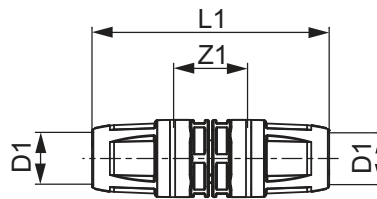

TECElogo-Push nippel roestvast staal 1.4401

Afmeting	Best.-Nr.	Z1	L1	SW
16 x R 1/2"	8710120	13	53	24
20 x R 3/4"	8710122	13	59	30
25 x R 1"	8710124	14	65	34

TECElogo koppeling PPSU

Afmeting	Best.-Nr.	Z1	L1
16 x 16	8710516	24	77
20 x 20	8710520	24	87
25 x 25	8710525	24	93
32 x 32	8710532	32	124
40 x 40	8710540	32	128
50 x 50	8710550	32	128
63 x 63	8710563	43	150