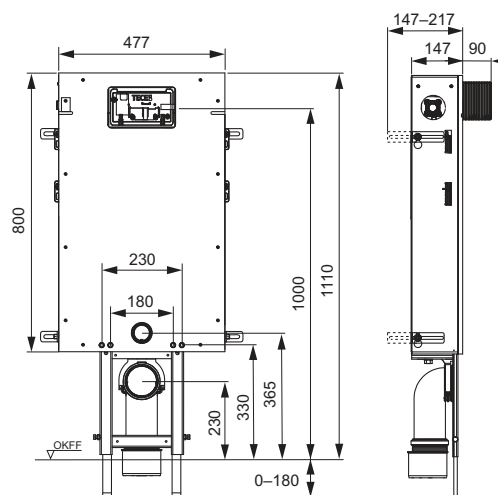

- veiligheidsreservoir van slagvast kunststof, getest conform EN 14055
- spoelkast volledig voorgemonteerd en verzegeld
- reservoiransluiting met buitendraad R 1/2" zijkant, compatibel met snelkoppelingen
- 10 liter reservoirvolume; 6 liter vooraf ingestelde standaard spoelhoeveelheid; 4,5/7,5/9 liter spoelhoeveelheid op elk moment naar keuze instelbaar; 3 liter gedeeltelijke spoelhoeveelheid bij duospoeltechniek; het overgebleven water is bruikbaar voor directe naspoeling.
- geïsoleerd tegen condenswater
- voor TECE bedieningsplaten en wc-bedieningsarmatuur.
- toe te passen met enkel- of duospoeltechniek
- "easy fit" bedieningsplaatmontage
- installatietunnel voor service-opening, kan zonder gereedschap worden ingekort
- geluidsarm hydraulisch vulventiel, armaturengroep 1 volgens DIN 4109

Inbouwframe:

- staalframe, verzinkt
- 2 bevestigingsbouten en moeren M 12, bevestigingsafstand 180 of 230 mm
- wc-afvoerbocht DN 90, inclusief PP overgangsstuk DN 90/100
- overgangsstuk ook geschikt voor horizontale inbouw
- wc-aansluitgarnituur DN 90, inclusief ruwbouwstop
- voorgemonteerde, in hoogte verstelbare voetsteunen

Separaat te bestellen:

- TECEbox afwerkplaat (bestelnr. 9200012)
- wc-bedieningsplaat (zie bedieningsplaten)
- inworpschacht voor reinigingstabletten (optioneel)
- TECEone upgradeset voor natbouw (optioneel)

Best.-Nr.		VE 1	VE 2	VE 3
9371300	NIEUW	1 st.	10 st.	60 st.

TECEbox afwerkplaat

Staalplaat met opgeschroefde glasvezelbetonplaat. Voor het volledig bekleden van het onderste deel van de bouwconstructie voor de TECEbox met betegelbare glasvezelbetonplaat.

Bestaande uit:

- staalplaat met opgeschroefde glasvezelbetonplaat
- bevestigingsmateriaal