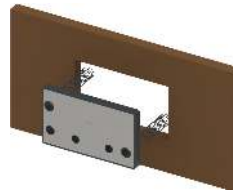

TECEconstruct – Brandbeveiligingsmodul

TECEprofiel brandbeschermingsset speelkast

NIEUW