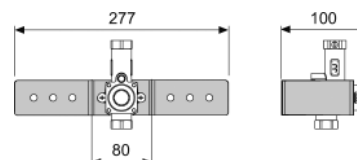

TECEbox urinoir-drukspoelerbehuizing U 1 met bevestigingsbeugel

Urinoir-drukspoelerbehuizing voor de bevestiging van een TECE-urinoirspoeler U 1 in natbouw.

Bestaande uit:

- aansluiting 1/2" IG
- urinoir-drukspoelerbehuizing met voorafsluiting en ruwbouwbescherming
- bevestigingsbeugel van verzinkt staal