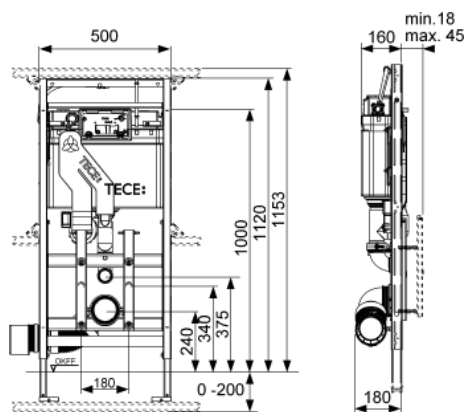

- zelfdragend montageframe met gepoedercoat oppervlak
- in diepte verstelbaar subframe voor bovenste bedieningsglasplaat en onderste bevestigingsglasplaat, ook achteraf handmatig in hoogte verstelbaar
- twee verstelbare steunvoeten voor een vloerconstructie van 0-200 mm
- twee bevestigingsbouten en moeren M 12
- subframe voor keramisch toiletputten met bevestigingsafstand 180 mm
- flexibele wc-afvoerbocht DN 90, aansluitstuk materiaal PE-HD (lasbaar), inclusief overgangsstuk DN 90/100 van PP
- wc-aansluitset DN 90, inclusief ruwbouwstoppen
- grote ruwbouwbeveiliging
- geschikt voor wandopbouw tot 45 mm
- Afmetingen (h x b x d): 1120 x 500 x 180 mm

Geluidsarme geurafzuiging ceramic-Air met duurzame filtercartouche.

Let op:

De geurafzuiging ceramic-Air (alleen compatibel met TECElux sen-Touch) is geschikt voor alle gangbare keramische toiletputten. Echter bij enkele toiletputten blijft het spoelwater door een hogere zitpositie of hogere spoelrand in de spoelbuis staan, waardoor deze geheel of gedeeltelijk kan vollopen. Een overzicht van de toiletputten waarbij geurafzuiging niet mogelijk is, vindt u in de actuele "Technische specificaties" op onze website.

Separaat te bestellen:

- bovenste bedieningsglasplaat sen-Touch
- onderste bevestigingsglasplaat
- bevestigingsmateriaal voor afzonderlijke montage in voorwand, hoekopstelling of metaal- en houtprofielwanden.

Best.-Nr.	VE 1	VE 2	VE 3
9600400	1 st.	6 st.	12 st.