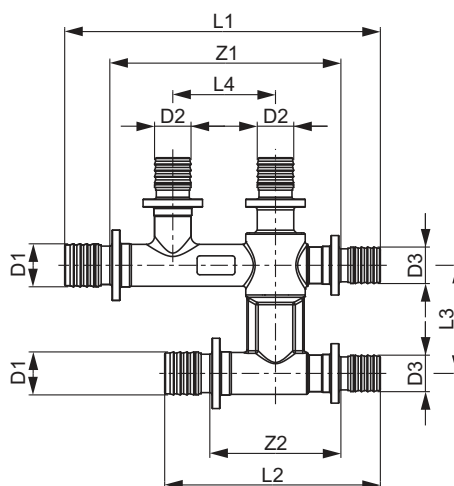

TECEflex kruisfitting

Afmeting	Best.-Nr.	Z1	Z2	L1	L2	L3	L4
16 x 16 x 16	718501	84	46	114	76	38	38
20 x 16 x 16	718502	86	49	116	80	40	38
20 x 16 x 20	718503	86	49	119	82	40	38