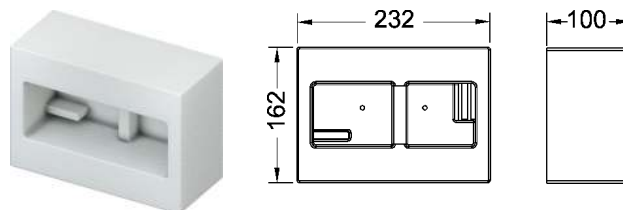

WC-bedieningsplaat – TECESquare

TECEbox ruwbouwbescherming voor vlakke inbouw in metselwerk

Uitgebreide ruwbouwbescherming voor de natbouw voor het voorbereiden van de montage van het inbouwframe voor wc-bedieningsplaten. Geschikt voor toepassing met alle TECEbox wc-inbouwreservoirs.

Wandopbouw ten minste 30 mm!

Best.-Nr.

VE 1

9030029

1 st.