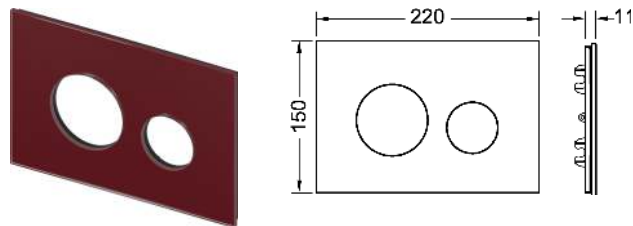

WC-bedieningsplaat – TECEloop

TECEloop frontplaat voor wc-bedieningsplaat

Frontplaat voor TECEloop bedieningsplaten voor front- of planchetbediening. Te combineren met bedieningselement uit het TECEloop modulaire systeem.

Bedieningselement niet in de levering inbegrepen.

Kleur	Showroommodel	Te combineren met	Best.-Nr.	VE 1	VE 2
Glas wit	—	-	9240671	1 st.	10 st.
Glas zwart	—	Alape/Emco	9240674	1 st.	10 st.
Glas koffiebruin	Ja	-	9240678	1 st.	10 st.
Glas robijnrood	Ja	Alape	9240679	1 st.	10 st.
Glas nachtblauw	—	-	9240615	NIEUW	1 st.
Glas titanium	—	-	9240616	NIEUW	1 st.
Glas lichtbeige	—	-	9240617	NIEUW	1 st.
Eikenhout	Ja	-	9240612*	NIEUW	1 st.
Marmer wit	Ja	-	9240613*	NIEUW	1 st.
Beton lichtgekleurd	Ja	-	9240614*	NIEUW	1 st.
Leisteen plaat	Ja	-	9240675*	1 st.	10 st.
Glas mintgroen	—	-	9240670	Uitv.	1 st.
Glas oranje	—	-	9240673	Uitv.	1 st.
Glas zilvergrijs	—	Alape	9240676	Uitv.	1 st.
Glas blauwgrijs	—	-	9240677	Uitv.	1 st.
Glas ivoor	—	Alape	9240680	Uitv.	1 st.
Glas grasgroen	—	Burgbad	9240685	Uitv.	1 st.
Spiegel	—	-	9240683	Uitv.	1 st.

Informatie over showroommodellen vindt u in het hoofdstuk "Showroommodellen".

TECEloop wc-bedieningsplaat van glas voor duospoeltechniek

Bedieningsplaat voor TECE reservoir voor front- of planchetbediening. Vlakke glazen bedieningsplaat met twee geveerde bedieningstoetsen. Geschikt voor vlakke inbouw in combinatie met het wc-inbouwraam (bijv. 9240649). Te combineren met inworpschacht voor reinigingstabletten.

Afmetingen (b x h x d): 220 x 150 x 11 mm

Wc-inbouwraam niet in de levering inbegrepen.