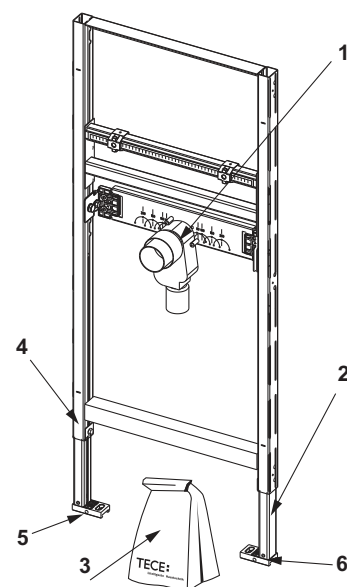

9310004 – TECEprofil wastafel inbouwframe met inbouwsifon, bouwhoogte 1120 mm

Pos.	Best.-Nr.	Benaming	VE 1
1	9820070	Inbouwsifon (Dallmer)	1 st.
2	9820335	C-profiel voor voetsteun voor inbouwreservoir	1 st.
3	9820067	Zak met bevestigingsmateriaal etc. voor wastafel-inbouwframe	1 st.
4	9820447	Voetrem met stalen veer	1 st.
5	9820332	Voetsteun links	1 st.
6	9820333	Voetsteun rechts	1 st.