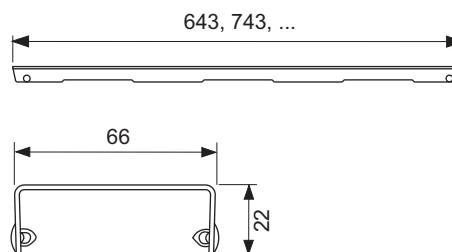

TECEDrainline designrooster "quadratum", voor douchegoot, gepolijst/ geborsteld rvs, recht

Designrooster voor TECEDrainline douchegoot (recht) van gepolijst/geborsteld rvs, belastbaar volgens klasse K3 (testlast 300 kg).

Hoogste antislipwaardes blootsvoets in natte ruimtes, klasse C conform DIN 51097 (voor geborstelde oppervlakken).

Nominale lengte	Uitvoering	Best.-Nr.	VE 1
700 mm	Gepolijst	600750	1 st.
700 mm	Geborsteld	600751	1 st.
800 mm	Gepolijst	600850	1 st.
800 mm	Geborsteld	600851	1 st.
900 mm	Gepolijst	600950	1 st.
900 mm	Geborsteld	600951	1 st.
1000 mm	Gepolijst	601050	1 st.
1000 mm	Geborsteld	601051	1 st.
1200 mm	Gepolijst	601250	1 st.
1200 mm	Geborsteld	601251	1 st.
1500 mm	Gepolijst	601550	1 st.
1500 mm	Geborsteld	601551	1 st.

TECEDrainline designrooster "organic", voor douchegoot, gepolijst/geborsteld rvs, recht

Designrooster voor TECEDrainline douchegoot (recht) van gepolijst/geborsteld rvs, belastbaar volgens klasse K3 (testlast 300 kg).

Nominale lengte	Uitvoering	Best.-Nr.	VE 1
700 mm	Gepolijst	600760	1 st.
700 mm	Geborsteld	600761	1 st.
800 mm	Gepolijst	600860	1 st.
800 mm	Geborsteld	600861	1 st.
900 mm	Gepolijst	600960	1 st.
900 mm	Geborsteld	600961	1 st.
1000 mm	Gepolijst	601060	1 st.
1000 mm	Geborsteld	601061	1 st.
1200 mm	Gepolijst	601260	1 st.
1200 mm	Geborsteld	601261	1 st.
1500 mm	Gepolijst	601560	1 st.
1500 mm	Geborsteld	601561	1 st.