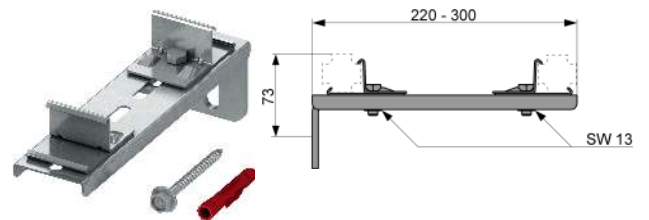

Best.-Nr.	VE 1	VE 2
9030013	2 st.	10 st.

TECEprofil geluidsisolatieset voor bevestigingshoek

Geluidsisolatieset voor het akoestisch ontkoppelen van de bevestigingshoek aan vloer en/of wand.

Best.-Nr.	VE 1	VE 2	VE 3
9021019	50 st.	200 st.	400 st.