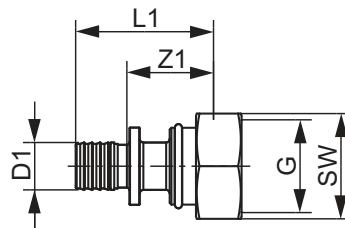

TECEflex draadfitting 3/4" euroconus met TECEflex persfitting van messing, vernikkeld

Afmeting	Best.-Nr.	Z1	L1	G	SW
16	7136161	25	39	3/4"	30
20	7136201	23	40	3/4"	30