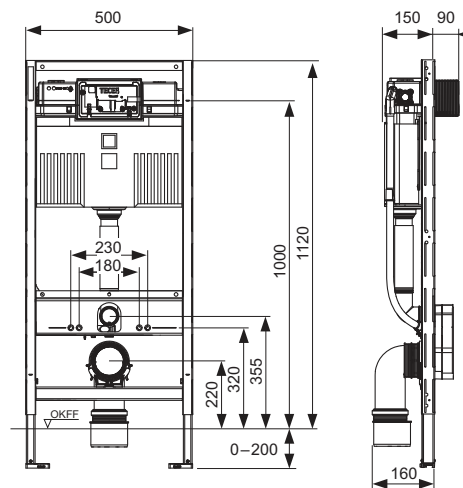

Bestaande uit:

- zelfdragend inbouwframe met gepoedercoat oppervlak
- twee bevestigingsbouten en moeren M 12
- twee in diepte verstelbare voorwandbevestigingen voor inbouwframes
- wc-afvoerbocht DN 90 PE-HD met overgangsstuk DN 90/100 van PP
- overgangsstuk ook geschikt voor horizontale inbouw
- wc-aansluitset DN 90
- mantelbuis voor universele aansluiting douche-wc (aansluitingspositie controleren)
- ruwbouwbeveiliging voor aansluiting douche-wc, inclusief lege contactdoos voor transformator
- geluidsisolatieset voor wc

Het instellen van een verhoogde keramiekbevestiging voor 48 cm zithoogte is volgens DIN 18040 mogelijk (DIN 18040: Barrière vrij bouwen - Deel 1: Openbaar toegankelijke gebouwen en werkplaatsen).

Best.-Nr.		VE 1	VE 2	VE 3
9300335	NIEUW	1 st.	10 st.	60 st.