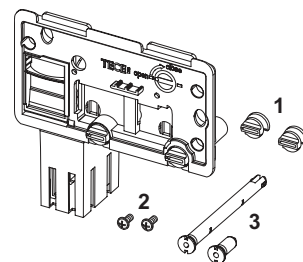

9240950 – TECE inworpshacht voor reinigingstabletten

Pos.	Best.-Nr.	Benaming	VE 1
1	9820191	Set klemschroeven	1 st.
2	9820263	Bevestigingsschroeven	1 st.
3	9820349	Geleidestangen voor inworpshacht	1 st.