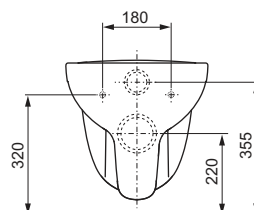

	Pagina
Hang WC	26
Toebehoren	27

Keramische toiletten – Hang WC

TECE-keramiek wand-wc, diepspoeler

NIEUW

WC-diepspoeler voor inbouwreservoir.

Kenmerken van de WC:

- diepspoel-wc voor wandmontage
- compacte bouwvorm - diepte 540 mm, bevestigingsafstand 180 mm
- Materiaal: wc, kleur wit
- spoelvolumen 3/4,5/6 liter
- 6,5 cm afstand tot de vloer
- goedgekeurd conform DIN EN 997
- Afmetingen (b x h x d): 355 x 355 x 540 mm