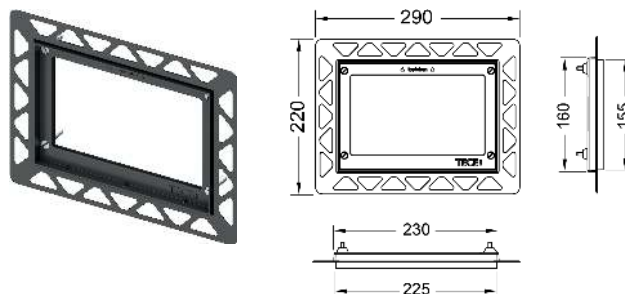

TECEsquare wc-bedieningsplaat van glas voor duospoeltechniek

Bedieningsplaat voor TECE reservoir voor front- of planchetbediening. Vlakke glazen bedieningsplaat met twee geveerde kanteltoetsen. Geschikt voor vlakke inbouw in combinatie met een wc-inbouwraam voor vlakke inbouw (bijv. best.-nr. 9240649). Te combineren met inworpschacht voor reinigingstabletten.

Afmetingen (b x h x d): 220 x 150 x 11 mm

Wc-inbouwraam voor vlakke inbouw niet in de levering inbegrepen. Separaat te bestellen!

Kleur	Showroommodel	Best.-Nr.	VE 1	VE 2
Glas wit, toetsen wit	Ja	9240800	1 st.	10 st.
Glas wit, toetsen rvs geborsteld (met beschermlaag tegen vingerafdrukken)	Ja	9240801	1 st.	10 st.
Glas wit, toetsen glanzend chroom	Ja	9240802	1 st.	10 st.
Glas mintgroen, toetsen wit	—	9240803	1 st.	10 st.
Glas mintgroen, toetsen rvs geborsteld (met beschermlaag tegen vingerafdrukken)	Ja	9240804	1 st.	10 st.
Glas mintgroen, toetsen glanzend chroom	—	9240805	1 st.	10 st.
Glas zwart, toetsen rvs geborsteld (met beschermlaag tegen vingerafdrukken)	Ja	9240806	1 st.	10 st.
Glas zwart, toetsen glanzend chroom	Ja	9240807	1 st.	10 st.
Glas zwart, toetsen goud	—	9240808	1 st.	10 st.
Glas zwart, toetsen zwart	Ja	9240809	1 st.	10 st.

Informatie over showroommodellen vindt u in het hoofdstuk "Showroommodellen".

TECE wc-inbouwraam voor vlakke inbouw

Inbouwset voor het vlak inbouwen van de wc-bedieningsplaten TECEloop Glas, TECEloop Kunststof, TECEvelvet, TECEsquare Glas, TECElux Mini en TECEnow. In diepte verstelbaar inbouwraam voor wandtegels van 5-18 mm (met stelschroef van 18-33 mm - bestelnr. 9820181) inclusief demontagegereedschap voor bedieningsplaat.

Inbouwraam voor ruwbouwmontage vereist!

Let op: