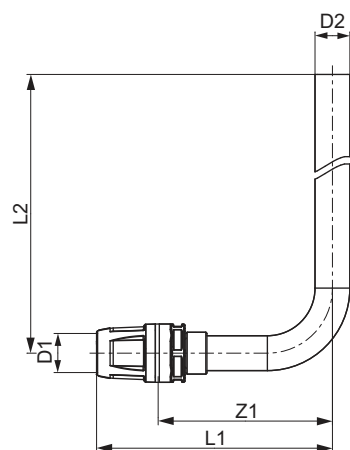

TECElogo Montage L-stuk 15 mm, koper vernikkeld

Afmeting	Best.-Nr.	Z1	L1	L2
16 x 15 mm Cu	8740401	75	102	289
20 x 15 mm Cu	8740402	75	107	289