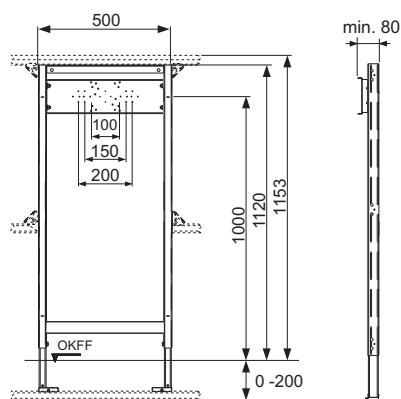

TECEprofil – Bad-/douche-inbouwframes

TECEprofil bad-/douche-inbouwframe voor inbouw- en wandkranen, bouw-
hoogte 1120 mm

Voor bevestiging van inbouw- en wandkranen.

Voor bevestiging aan TECEprofil profielbuizen of voor montage in voorwand,
hoekopstelling of metaal- en houtprofielwanden.

Compleet voormonteerd inbouwframe bestaande uit:

- zelfdragend inbouwframe met gepoedercoat oppervlak
- 2 verstelbare steunvoeten voor een vloerconstructie van 0-200 mm
- traploos verstelbare bevestigingsplaat voor inbouwkranen of muurplaten

Best.-Nr.	VE 1	VE 2	VE 3
9340000	1 st.	10 st.	60 st.