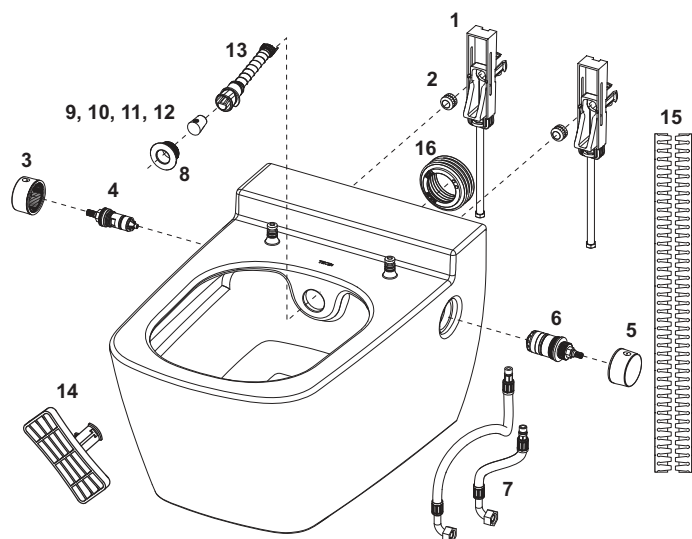

TECEone – Reserveonderdelen

9700200 – TECEone WC met douchefunctie

Pos.	Best.-Nr.	Benaming	VE 1
1	9820356	Verdekt opgestelde bevestiging	1 st.
2	9820357	Kartelmoer (2 x) voor verdekt opgestelde bevestiging	1 st.
3	9820362	Bedieningsknop waterhoeveelheid	1 st.
4	9820469	Keramische cartouche inclusief EN 1717 terugstroombeveiliging	1 st.
5	9820361	Bedieningsknop watertemperatuur	1 st.
6	9820360	Thermostaatventiel	1 st.
7	9820471	Gewapende slangen (vanaf 2021)	1 st.
	9820365	Gewapende slangen warm en koud (tot 2020)	1 st.
8	9820364	Rozet	1 st.
9	9820403	Douchekop mondstuk (3 x) "standaard" 75°	1 st.
10	9820404	Douchekop mondstuk (3 x) "standaard" 90°	1 st.
11	9820405	Douchekop mondstuk (3 x) "medium" 90°	1 st.
12	9820406	Douchekop mondstuk (3 x) "klein" 90°	1 st.
13	9820363	Douchestaaf, complete set	1 st.
14	9820422	Demontagegereedschap douchestaaf	1 st.
15	9820351	Geluidsisolatie tape	1 st.
16	9820484	Afdichting voor TECEone spoelbuisaansluiting	NIEUW 1 st.