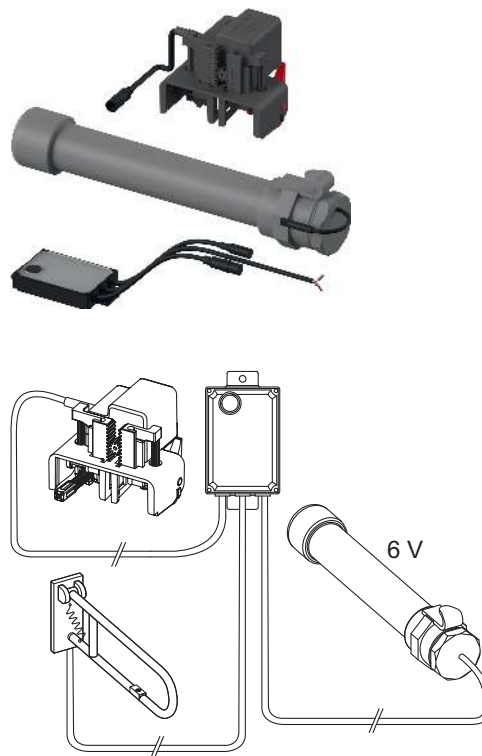

WC-bedieningsplaat – TECEplanus - elektronische spoelsystemen

Bedieningsplaten

TECEplanus spoeling op afstand via een met een kabel verbonden elektronische drukknop, 6 V-batterij

Voor barrièrevrij bouwen. Voor het op afstand activeren van TECE-spoelkasten via een met een kabel verbonden drukknop in de steunbeugel of aan de wand. Geschikt voor alle TECE-spoelkasten (bouwdiepte 13 cm) met frontbediening en bedieningshoogte van ca. 1 m. Extra handmatig spoelen met bedieningsplaat mogelijk (niet bij de levering inbegrepen).

Bestaande uit:

- instelbare maximale spoelhoeveelheid van 4,5/6/7,5 of 9 liter
- waterdicht batterijvak dat in het reservoir kan worden ingebouwd
- 4 batterijen type Mono/D/LR20
- aandrijfmotor

Separaat te bestellen:

- bedieningsplaat met enkel- of duospoeltechniek

Best.-Nr.	VE 1
9240356	1 st.

TECEplanus spoeling op afstand via een met een kabel verbonden elektronische drukknop 12 V-adapter

Voor barrièrevrij bouwen. Voor het op afstand activeren van TECE-spoelkasten via een met een kabel verbonden drukknop in de steunbeugel of aan de wand. Geschikt voor alle TECE-spoelkasten (bouwdiepte 13 cm) met frontbediening en bedieningshoogte van ca. 1 m. Extra handmatig spoelen met bedieningsplaat mogelijk (niet bij de levering inbegrepen).

Bestaande uit:

- instelbare maximale spoelhoeveelheid van 4,5/6/7,5 of 9 liter
- aansluiting op het lichtnet via een externe trafo 230/12 V (trafo niet in de levering inbegrepen)
- aandrijfmotor

Separaat te bestellen:

- trafo TECEplanus 230/12 V, bestelnr. 9810003
- aansluitkabel TECEplanus 12 V, bestelnr. 9810004
- bedieningsplaat met enkel- of duospoeltechniek