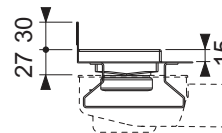

TECEdrainline douchegoot, recht, met muurflens en Seal System afdichtingsband*

Rechte douchegoot met wandkant voor inbouw in een dekvloer, met flens en Seal System afdichtingsband, voor het maken van een zekere en onafhankelijk geteste afdichting van de TECEdrainline douchegoot.

Bestaande uit:

- douchegoot met flens van gepolijst rvs, materiaal 1.4301 (304)
- Seal System afdichtingsband met vlieslaag voor het aanbrengen in vloeibare of baanvormige gelaagde afdichtingen
- bevestigingsbeugels voor verankering in de dekvloer en voor het monteren van optionele stelootjes
- afvoeraansluiting in het midden
- schuin aflopend voor een betere waterafvoer en een versterkt zelfreinigend effect
- afdichting

Ruwbouw lengte incl. flens = 711, 811, ... mm

Zichtlengte na inbouw = 651, 751, ... mm

Ruwbouw breedte incl. flens = 124 mm

Zichtbreedte na inbouw = 69 mm

Constructiehoogte tot bovenkant afgewerkte vloer (afhankelijk van de afvoer):

- 67 mm afvoer "loodrecht"
- 68,5 mm afvoer "superlaag"
- 95 mm afvoer "minimaal"
- 120 mm afvoer "normaal"

Let op: Niet compatibel met de afvoer "maximaal"!

Separaat te bestellen:

- designrooster of tegelgoot
- afvoer
- stelootjes (optioneel)

Nominale lengte	Totale lengte L	Zichtlengte na inbouw		Best.-Nr.	VE 1	VE 2
		L - 60 mm				
700 mm	711 mm	651 mm		600701	1 st.	32 st.
800 mm	811 mm	751 mm		600801	1 st.	32 st.
900 mm	911 mm	851 mm		600901	1 st.	32 st.
1000 mm	1011 mm	951 mm		601001	1 st.	32 st.
1200 mm	1211 mm	1151 mm		601201	1 st.	16 st.
1500 mm	1511 mm	1451 mm		601501	1 st.	16 st.

Speciale lengtes, exclusieve designs

Op verzoek vervaardigen we ook speciale lengtes en individuele roosterdesigns. U vindt het bijbehorende bestelformulier als download op onze website en in onze product-database. De prijzen hiervoor zijn op aanvraag bij ons verkrijgbaar. De levertijd bedraagt ca. 4-6 weken vanaf het moment dat alle details zijn vastgelegd en de opdracht is verleend. Alle speciale lengtes en producten die op maat worden gemaakt, kunnen na het verlenen van de opdracht niet meer worden geannuleerd of getourneerd. Afwijkende maatvoering mogelijk: tot 1500 mm.