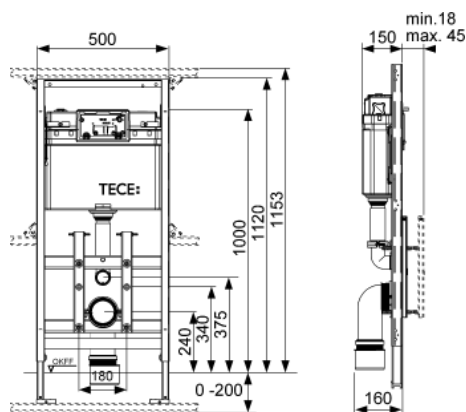

Inbouwframe:

- zelfdragend montageframe met gepoedercoat oppervlak
- in diepte verstelbaar subframe voor bovenste bedieningsglasplaat en onderste bevestigingsglasplaat
- twee verstelbare steunvoeten voor een vloerconstructie van 0-200 mm
- twee bevestigingsbouten en moeren M 12
- subframe voor keramische toiletputten met bevestigingsafstand 180 mm
- flexibele wc-afvoerbocht DN 90 met overgangsstuk DN 90/100 van PP
- overgangsstuk ook geschikt voor horizontale inbouw
- wc-aansluitset DN 90, inclusief ruwbouwstoppen
- grote ruwbouwbeveiliging
- geschikt voor wandopbouw tot 45 mm
- Afmetingen (h x b x d): 1120 x 500 x 160 mm

Separaat te bestellen:

- bovenste bedieningsglasplaat
- onderste bevestigingsglasplaat
- bevestigingsmateriaal voor afzonderlijke montage in voorwand, hoekopstelling of metaal- en houtprofielwanden

Optioneel:

TECElux upgradeset geurafzuiging "ceramic-Air" (9660000), alleen in combinatie met bovenste bedieningsglasplaat sen-Touch.

Best.-Nr.	VE 1	VE 2	VE 3
9600100	1 st.	6 st.	12 st.