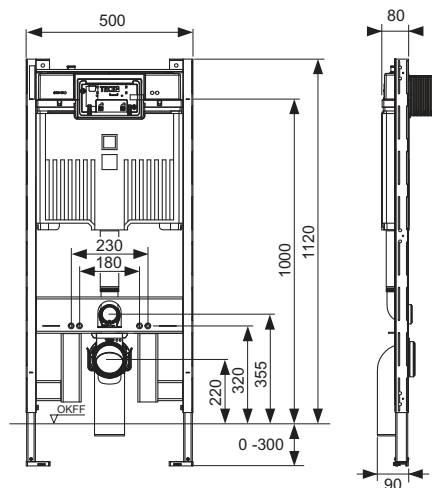

Octa II-spoelkast 8 cm voor frontbediening:

- veiligheidsreservoir van slagvast kunststof, getest conform EN 14055
- spoelkast volledig voorgemonteerd en verzegeld
- reservoir aansluiting met buitendraad R 1/2" boven, compatibel met snelkoppelingen
- 7 liter reservoirvolume; 6 liter vooraf ingestelde standaard spoelhoeveelheid; 4,5 liter spoelhoeveelheid op elk moment naar keuze instelbaar; 3 liter gedeeltelijke spoelhoeveelheid bij duospoeltechniek; spoelhoeveelheid van 4/2 liter optioneel mogelijk.
- geïsoleerd tegen condenswater
- voor TECE bedieningsplaten en wc-bedieningsarmatuur.
- toe te passen met enkel- of duospoeltechniek
- "easy fit" bedieningsplaatmontage
- installatietunnel voor service-opening, kan zonder gereedschap worden ingekort
- geluidsarm hydraulisch vulventiel, armaturengroep 1 volgens DIN 4109

Inbouwframe:

- zelfdragend, gepoedercoat
- 2 bevestigingsbouten en moeren M 12
- wc-afvoerbocht DN 90/90 PE-HD, inclusief ruwbouwstop
- wc-aansluitset DN 90
- geschikt voor wandopbouw tot 30 cm
- keramiek-bevestigingsafstand 180 of 230 mm
- inclusief wandbevestiging

Separaat te bestellen:

- wc-bedieningsplaat (zie bedieningsplaten)
- bevestigingsmateriaal voor hoekopstelling of montage in houtprofielwanden (optioneel)
- TECEone upgradeset droogbouw (optioneel)

Best.-Nr.		VE 1	VE 2
9300500*	NIEUW	1 st.	14 st.