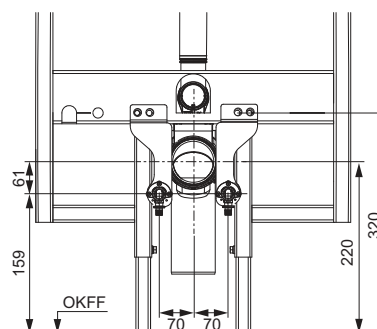

TECEone hoekventiel

Twee verchromde hoekventielen (1/2" x 3/8") inclusief rozetten.

Best.-Nr.	VE 1
9820464	1 set