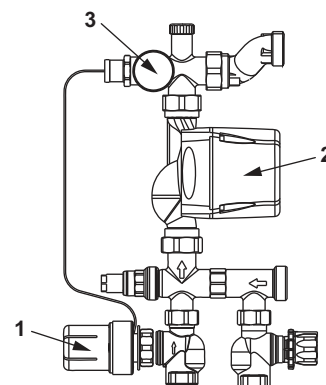

77450000 – TECEfloor pompunit 20-55 °C

Pos.	Best.-Nr.	Benaming	VE 1
1	77990036	Thermostaatknop met voeler voor regelaar met vaste waarde	1 st.
2	77990037	Circulatiepomp ES 15-60/130 mm voor pompunit	1 st.
3	77990038	Insteekthermometer voor kunststof vloerverwarmingsverdeler	1 st.