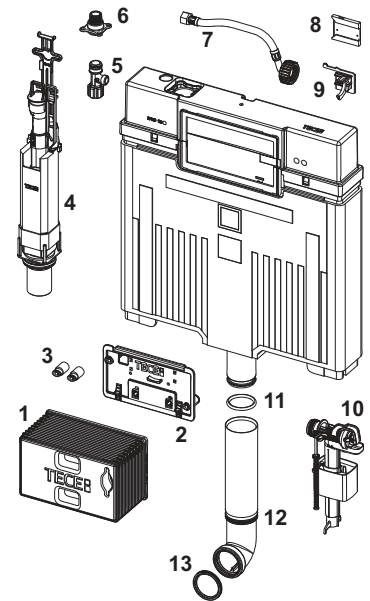

9820565 – TECE reservoir Octa II

Pos.	Best.-Nr.	Benaming	VE 1
1	9820499	Installatietunnel incl. blok piepschuim	NIEUW 1 st.
2	9820194	Spatbescherming, compleet	1 st.
3	9820496	Bevestiging "easy fit"	NIEUW 1 st.
4	9820561	Spoelklok A 5	NIEUW 1 st.
5	9820013	Hoekstopkraan	1 st.
6	9820012	Reservoiraansluiting	1 st.
7	9820562	Gewapende slang	NIEUW 1 st.
8	9820216	Bevestiging voor vulventielhouder	1 st.
9	9820375	Vulventielhouder voor Octa-spoelkast (27 mm/M 30)	1 st.
10	9820353	Vulventiel F 10 universeel	1 st.
11	9820014	O-ring	1 st.
12	9820563	Spoelbuis	NIEUW 1 st.
13	9820015	Afdichting valpijp/toevoerbuis	1 st.

TECE-cartouche voor drukspoeler U 1

Cartouche voor spoelventielbehuizing U 1.

Best.-Nr.	VE 1
9820031	1 st.

TECEprofil spoelbuisafdichting

Best.-Nr.	VE 1
9820213	1 st.