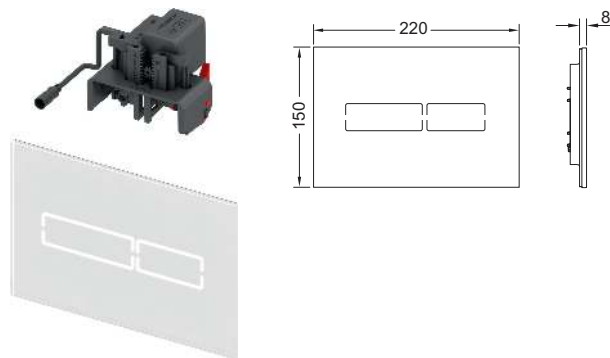

WC-bedieningsplaat – TECElux Mini

TECElux Mini bedieningsplaat met elektronische spoeler Touch-bediening

Elektronische bedieningsplaat met contactloze activering voor standaard TECE spoelkasten met een diepte van 13 cm. Niet te combineren met het ondiepe inbouwframe en met de verlaagde inbouwframes met een hoogte van 820 en 980 mm. Vlakke glazen bedieningsplaat inclusief bevestigingsmateriaal en aandrijfmotor voor duospoeltechniek. Geschikt voor vlakke inbouw. Te combineren met inworpschacht voor reinigingstabletten. Afmetingen (b x h x d): 220 x 150 x 8 mm