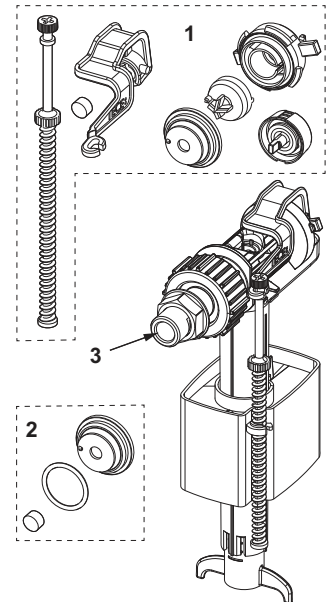

9820353 – TECE vulventiel F 10 universeel

Pos.	Best.-Nr.	Benaming	VE 1
1	9820382	Vulventiel F 10 ventiel-hevelset	1 st.
2	9820383	Vulventiel F 10 afdichtingsset	1 st.
3	9820398	Vulventiel F 10 schroefdraadaansluiting 3/8"	1 st.