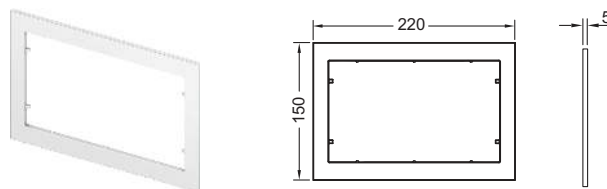

Kleur	Showroommodel	Best.-Nr.	VE 1	VE 2
Wit	—	9240410	1 st.	10 st.
Glanzend chroom	—	9240411	1 st.	10 st.
Mat chroom	—	9240412	1 st.	10 st.
Zwart	—	9240415	1 st.	10 st.

TECE wc-inbouwraam voor vlakke inbouw

Inbouwset voor het vlak inbouwen van de wc-bedieningsplaten TECEloop Glas, TECEloop Kunststof, TECEvelvet, TECEsquare Glas, TECElux Mini en TECEnow. In diepte verstelbaar inbouwraam voor wandtegels van 5-18 mm (met stelschroef van 18-33 mm - bestelnr. 9820181) inclusief demontagegereedschap voor bedieningsplaat.

Inbouwraam voor ruwbouwmontage vereist!

Let op:

Geschikt voor inbouwreservoir voor droogbouw. In combinatie met TECEbox ruwbouwbescherming (9030029) ook geschikt voor natbouw.

Gebruik een waterstraalsnijmachine om de randen van gesneden tegels recht te maken.