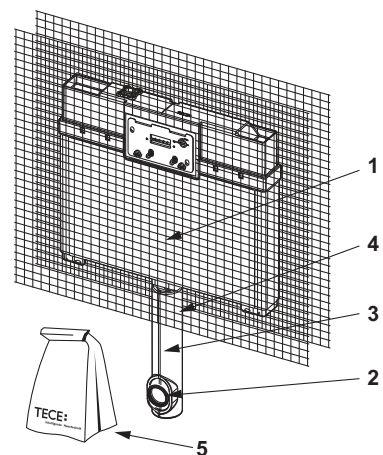

9370007 – Octa-spoelkast, 8 cm, voor staand toilet, met vliesversterking, bouwhoogte 1110 mm

Pos.	Best.-Nr.	Benaming	VE 1
1	9820250	Octa-spoelkast, 8 cm	1 st.
2	9820015	Afdichting valpijp/toevoerbuis	1 st.
3	9820331	Verlengde valpijp, lengte 369 mm	1 st.
	9820192	Spoelbuis met O-ring, natte afbouw	1 st.
4	9820143	Spoelbuis styroporbescherming voor Octa-spoelkast, 8 cm	1 st.
5	9820144	Toebehoren voor Octa-spoelkast, 8 cm, (bevestigingsmateriaal etc.)	1 st.