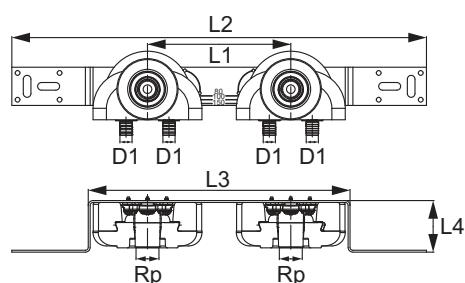

TECEflex montage-eenheid met muurplaten uit siliciumbrons en geluid-dempbox

Afmeting	Best.-Nr.	L1	L2	L3	L4
16 x Rp 1/2" x 16	720569	150	434	274	54