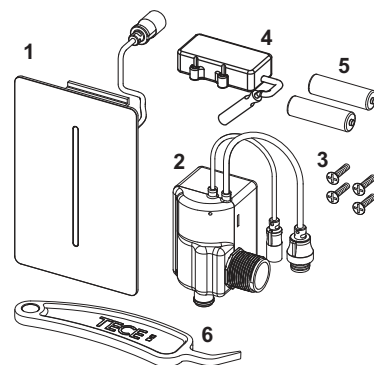

TECEfilo-Solid urinoir-elektronica 7,2 V batterij

Pos.	Best.-Nr.	Benaming	VE 1
1	9820436	Afdekplaat geborsteld rvs	1 st.
	9820433	Afdekplaat glanzend chroom	1 st.
	9820434	Afdekplaat wit glanzend	1 st.
	9820435	Afdekplaat wit mat	1 st.
	9820427	Afdekplaat geborsteld rvs (met beschermlaag tegen vingerafdrukken)	1 st.
2	9820540	Ventieleenheid 7,2 V-batterij	1 st.
3	9820554	Bevestigingsschroeven	1 st.
4	9820546	Batterijhouder	1 st.
5	9820545	Batterijen (2 x R6 - AA (3,6 V))	1 st.
6	9820390	Demontage- en programmeersleutel	1 st.