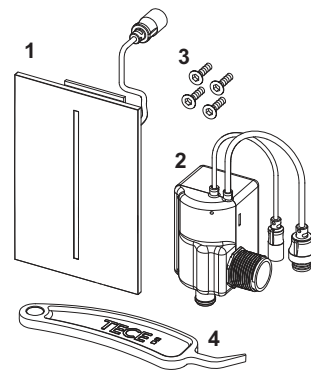

TECEfilo urinoir-elektronica, rvs, 230 V-net

Pos.	Best.-Nr.	Benaming	VE 1
1	9820538	Afdekplaat rvs	1 st.
2	9820533	Ventieleenheid 230 V- lichtnet	1 st.
3	9820554	Bevestigingsschroeven	1 st.
4	9820390	Demontage- en programmeersleutel	1 st.