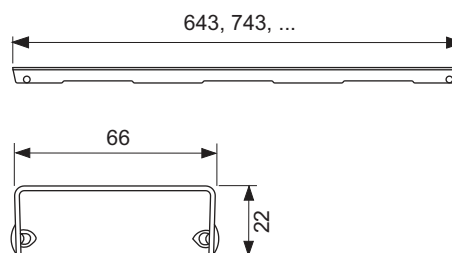

Design "organic"