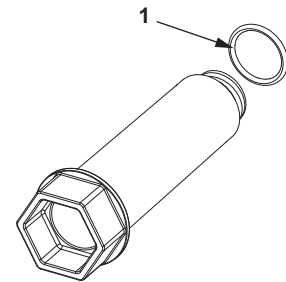

704802 – TECE Seal System bouwstop met dichthuls

Pos.	Best.-Nr.	Benaming	VE 1
1	704808	O-ring voor bouwstop 1/2"	10 st.