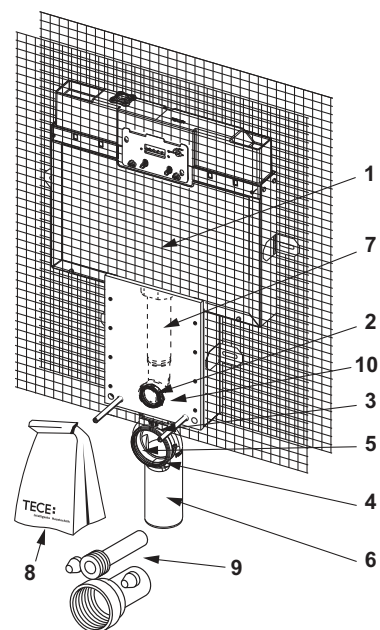

9370008 – TECEbox wc-inbouwframe met Octa-spoelkast, 8 cm, voor hangend toilet, bouwhoogte 1110 mm

9370009 – TECEbox wc-inbouwframe met Octa-spoelkast, 8 cm, voor hangend toilet, voorzien van geluiddemping, bouwhoogte 1110 mm

Pos.	Best.-Nr.	Benaming	VE 1
1	9820250	Octa-spoelkast, 8 cm	1 st.
2	9820015	Afdichting valpijp/toevoerbuis	1 st.
3	9820256	Houder voor afvoerbocht voor Octa-spoelkast, 8 cm	1 st.
4	9820049	Beugel voor wc-afvoerbochthouder	1 st.
5	9820139	Afdichting voor wc-afvoerbocht/afvoerbuis DN 90	1 st.
6	9820150	WC afvoer DN90/90 PE-HD, voor 8 cm reservoir	1 st.
7	9820192	Spoelbuis met O-ring, natte afbouw	1 st.
8	9820146	Toebehoren voor Octa-spoelkast, 8 cm, (bevestigingsmateriaal etc.)	1 st.
9	9820057	Aansluitset DN 90 voor wc	1 st.
10	9820255	Spoelbuis houder voor Octa-spoelkast, 8 cm	1 st.