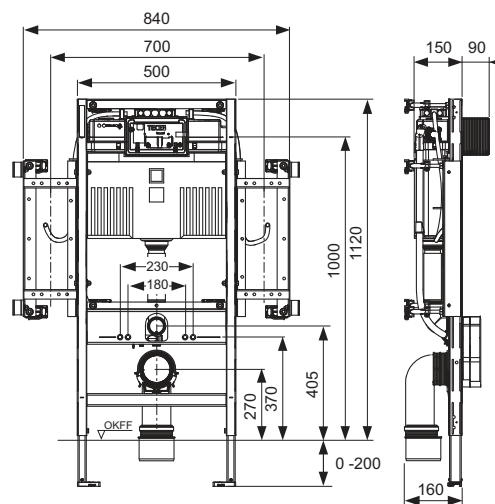

Inbouwframe:

- zelfdragend, gepoedercoat
- 2 verstelbare steunvoeten voor een vloerconstructie van 0-200 mm
- 2 bevestigingsbouten en moeren M 12
- acht in diepte verstelbare voorwandbevestigingen voor inbouwreservoir
- vier multiklemmen voor het bevestigen aan een TECEprofil wand
- staalframes aan de zijkant voor bevestiging staalplatenset
- wc-afvoerbocht DN 90, inclusief PP overgangsstuk DN 90/100
- overgangsstuk ook geschikt voor horizontale inbouw
- wc-aansluitset DN 90

Separaat te bestellen:

- staal-/houtplatenset voor bevestiging van opklapbare steunbeugels (90420xx)
- wc-elektronica (bijv. TECEplanus spoeling op afstand)
- wc-bedieningsplaat (zie bedieningsplaten)
- TECEone upgradeset droge afbouw (optioneel)

Opmerking:

Bij keramische toilet potten met een klein steunvlak (= afstand vanaf het middelpunt tussen de bevestigingsbouten tot aan de onderkant van het steunvlak niet groter dan 18 cm), bijv. V & B Memento, Subway 2.0, moet de set stalen steunen 9041029 in het onderste deel van de bouwconstructie worden aangebracht.

Let op:

Bij de opklapbare steungrepen van sommige fabrikanten kan de bekabeling niet onopvallend worden weggewerkt.

Best.-Nr.		VE 1	VE 2	VE 3
9300309	NIEUW	1 st.	10 st.	60 st.