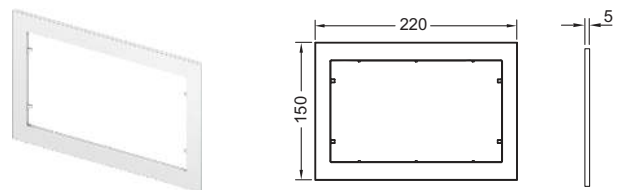

Kleur	Showroommodel	Best.-Nr.	VE 1	VE 2
Wit	—	9240410	1 st.	10 st.
Glanzend chroom	—	9240411	1 st.	10 st.
Mat chroom	—	9240412	1 st.	10 st.
Zwart	—	9240415	1 st.	10 st.