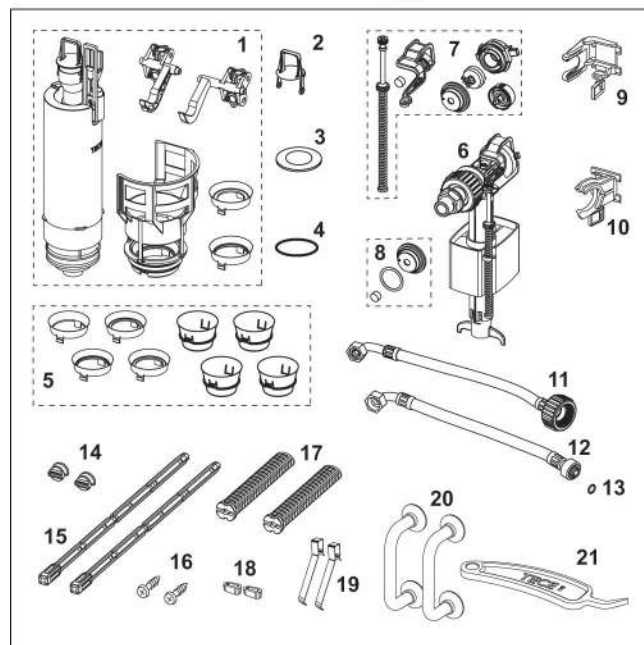

Best.-Nr.	VE 1
9820394	1 st.

TECEprofiel onderdelenkoffer voor Uni-spoelkast

Kunststof koffer met reserveonderdelen voor de Uni-spoelkast.

Pos.	Best.-Nr.	Benaming	Stuks
1	9820223	Spoelklok A 2	1
2	9820222	Trekoog	2
3	9820233	Afdichtingsring (spoelklok)	5
4	9820005	O-ring (ventielzitting)	10
5	9820337	Reduceerringen-set voor spoelkasten met een bouwdiepte van 13 cm	1
6	9820353	Vulventiel F 10 universeel	1
7	9820382	Vulventiel F 10 ventiel-hevelset	3
8	9820383	Vulventiel F 10 afdichtingsset	3
9	9820372	Vulventielhouder voor Uni-spoelkast (17 mm, 3/8", tot 2019)	2
10	9820373	Vulventielhouder voor Uni-spoelkast (27 mm, M 30, vanaf 2020)	2
11	9820374	Gewapende slang M 30 (vanaf 2020)	1
12	9820026	Gewapende slang 3/8" (tot 2019)	1
13	9820025	O-ring	10
14	9820018	Klemschroeven	5
15	9820022	Bedieningsstangen	5
16	9820263	Bevestigingsschroeven	10
17	9820019	Bevestigingsstangen	4
18	9820024	Rubber trillingsdemper, 2 stuks	10
19	9820020	Toetsveren, 2 stuks	10
20	9820180	Zuignappen	1
21	9820390	Demontage- en programmeersleutel	1