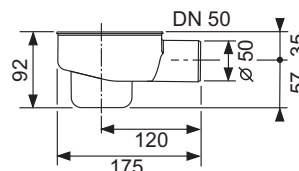

Best.-Nr.	VE 1	VE 2
650001	1 st.	210 st.