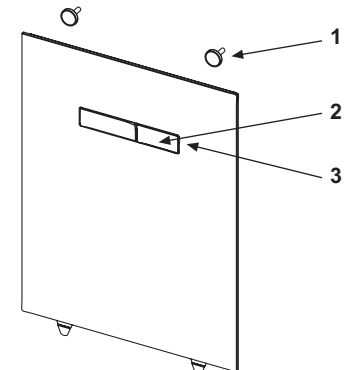

TECElux bedieningsglasplaat met handmatige bediening

Pos.	Best.-Nr.	Benaming	VE 1
1	9820287	Bevestigingsmagneten	1 st.
2	9820288	Set toetsen wit	1 st.
	9820289	Toetsenset glanzend chroom	1 st.
3	9820290	Toebehoren toetsenset	1 st.