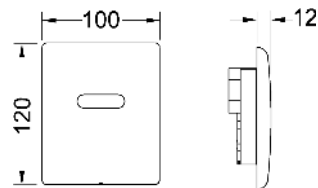

Urinoir-bedieningsplaat – TECEplanus - elektronische spoelsystemen

TECEplanus urinoirelektronica op, 6 V-batterij

Bedieningsplaat voor automatische infrarood spoelsystemen, past op TECE urinoir-drukspoelerbehuizing U 1; toepasbaar vanaf een minimale stromingsdruk van 0,5 bar; spoeltijd, waterbesparende pauzefunctie, schoonmaakfunctie, instelbare functie voor voorspoelen en hygiënisch spoelen.

Bestaande uit:

- magneetventiel met grote vuilfilter
- batterij 6 V (2CR5)
- vastschroefbare metalen frontplaat met sensorvlak
- bevestigingsmateriaal
- programmeersleutel

Afmetingen (b x h x d): 100 x 120 x 12 mm

Kleur	Showroommodel	Best.-Nr.	VE 1	VE 2
Zijdwit mat	Ja	9242354	1 st.	10 st.
Rvs geborsteld	Ja	9242350	1 st.	10 st.
Glanzend chroom	Ja	9242351	1 st.	10 st.
Wit glanzend	—	9242356	1 st.	10 st.

Informatie over showroommodellen vindt u in het hoofdstuk "Showroommodellen".

TECEplanus urinoirelektronica 12 V-adapter

Bedieningsplaat voor TECE urinoir voor automatische infrarood spoelsystemen.

Past op TECE urinoir-drukspoelerbehuizing U 1; toepasbaar vanaf een minimale stromingsdruk van 0,5 bar; spoeltijd, waterbesparende pauzefunctie, schoonmaakfunctie, instelbare functie voor voorspoelen en hygiënisch spoelen.