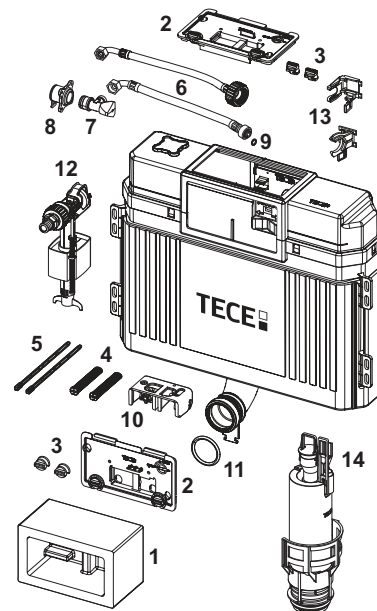

Geldig tot: maart 2021

Pos.	Best.-Nr.	Benaming	VE 1
1	9820027	Ruwbouwbescherming	1 st.
2	9820017	Spatbescherming, compleet	1 st.
3	9820018	Klemschroeven	1 st.
4	9820019	Bevestigingsstangen	1 st.
5	9820022	Bedieningsstangen	1 st.
6	9820026	Gewapende slang 3/8" (tot 2019)	1 st.
	9820374	Gewapende slang M 30 (vanaf 2020)	1 st.
7	9820013	Hoekstopkraan	1 st.
8	9820012	Reservoiraansluiting	1 st.
9	9820025	O-ring	1 st.
10	9820016	Kantelhevel	1 st.
11	9820015	Afdichting valpijp/toevoerbuis	1 st.
12	9820353	Vulventiel F 10 universeel	1 st.
13	9820372	Vulventielhouder voor Uni-spoelkast (17 mm, 3/8", tot 2019)	1 st.
	9820373	Vulventielhouder voor Uni-spoelkast (27 mm, M 30, vanaf 2020)	1 st.
14	9820223	Spoelklok A 2	1 st.