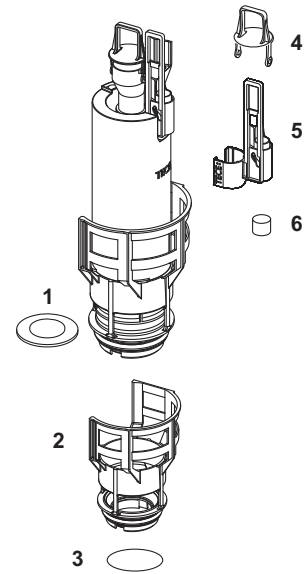

9820223 – TECE spoelklok A 2

Pos.	Best.-Nr.	Benaming	VE 1
1	9820233	Afdichtingsring (spoelklok)	1 st.
2	9820231	Ventielzitting met standaard reduceerring (ø 42 mm)	1 st.
3	9820005	O-ring (ventielzitting)	1 st.
4	9820222	Trekoog	1 st.
5	9820229	Trekstang voor elektronische bediening	1 st.
6	9820420	Extra gewicht kleine trekstang	1 st.