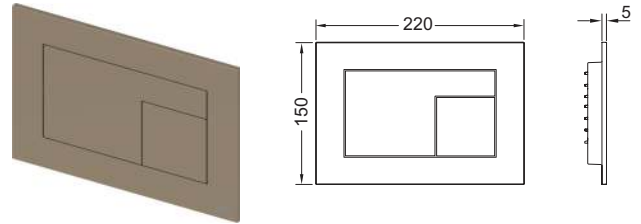

Afmetingen (b x h x d): 220 x 150 x 5 mm

Design by Konstantin Grcic

Opmerking:

Minimale wandopbouw van 23 mm bij natbouw!

Kleur	Te combineren met	Showroommodel	Best.-Nr.	VE 1	VE 2
Bianco Kos / Wit	FENIX® by Arpa Industriale	—	9240735	NIEUW	1 st. 10 st.
Nero Ingo / Zwart	FENIX® by Arpa Industriale	Ja	9240732	NIEUW	1 st. 10 st.
Castoro Ottawa / Beige-bruin	FENIX® by Arpa Industriale	Ja	9240730	NIEUW	1 st. 10 st.
Beige Arizona / Greige	FENIX® by Arpa Industriale	Ja	9240733	NIEUW	1 st. 10 st.
Grigio Londra / Antraciet	FENIX® by Arpa Industriale	Ja	9240731	NIEUW	1 st. 10 st.
Grigio Efeso / Steengrijs	FENIX® by Arpa Industriale	—	9240734	NIEUW	1 st. 10 st.