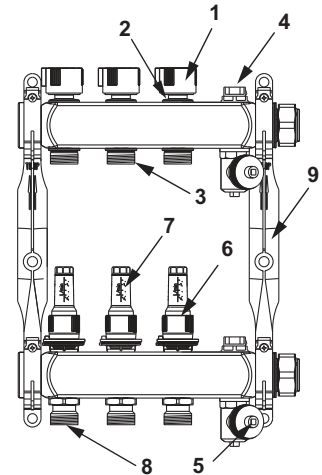

TECEfloor – Reserveonderdelen

Geldig tot: september 2020

Pos.	Best.-Nr.	Benaming	VE 1
1	77990062	Dop retourventiel	1 st.
2	77990052	Retourventiel	1 st.
3	77990072	Aansluitnippel retour	5 st.
4	77990061	Ontluchter G 1/2" voor verdeler	1 st.
5	77990060	Aftapkraan 1/2" voor verdeler	1 st.
6	77990051	Aanvoerventiel met flowmeter	1 st.
7	77990070	Kijkglas flowmeter	5 st.
8	77990071	Aansluitnippel aanvoer	5 st.
9	77990053	Verdelerbeugelset	1 st.