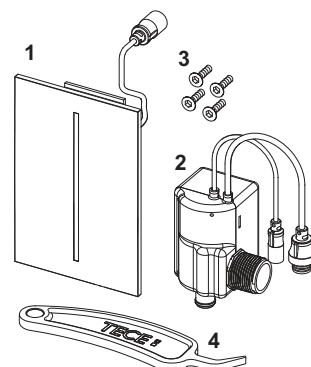

TECEfilo urinoir-elektronica, glas, 230 V-net

Pos.	Best.-Nr.	Benaming	VE 1
1	9820537	Afdekplaat glas wit	1 st.
	9820550	Afdekplaat glas zwart	1 st.
2	9820533	Ventieleenheid 230 V- lichtnet	1 st.
3	9820554	Bevestigingsschroeven	1 st.
4	9820390	Demontage- en programmeersleutel	1 st.