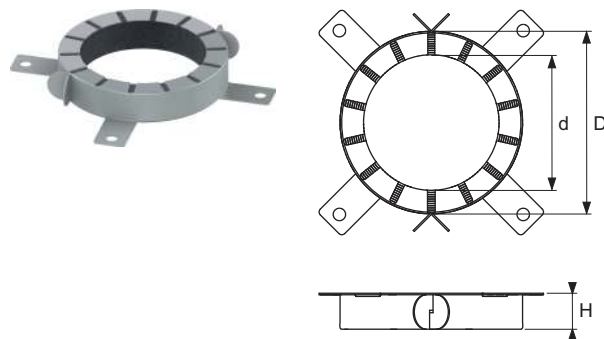

Noodzakelijke kernboring:

- DN 70: Diameter 122 mm
- DN 100: Diameter 132 mm

Toepassingsgebied:

Massieve plafonds \geq 200 mm dikte

Tussenruimte hoeft niet te worden opgevuld met mortel of vulmiddel.

Afmeting	D	d	H	Best.-Nr.	VE 1	VE 2
DN 70	132 mm	94 mm	26,6 mm	3690070	1 st.	10 st.
DN 100	155 mm	114 mm	26,6 mm	3690100	1 st.	10 st.