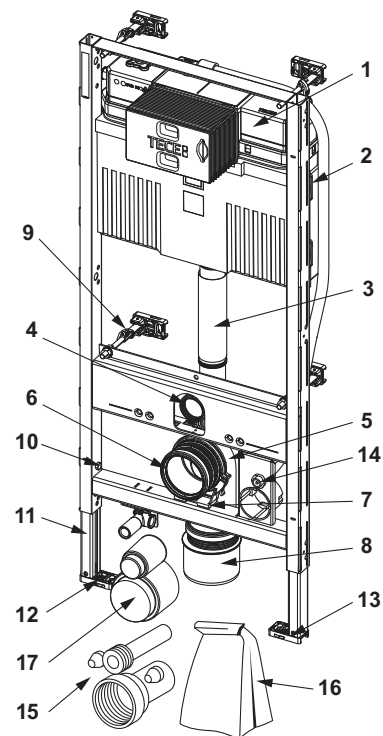

TECEprofil – Reserveonderdelen

9300344 – TECEprofil wc-inbouwframe met universele spoelkast, frontbediening, voor TOTO Neorest Washlet (WC) AC 2.0/EW 2.0, bouwhoogte 1120 mm

Pos.	Best.-Nr.	Benaming	VE 1
1	9820103	Uni-spoelkast 1120 mm	1 st.
2	9820040	Montageset voor Uni-spoelkast	1 st.
3	9820011	Spoelbuis met O-ring, lengte 269 mm, droge afbouw	1 st.
4	9820015	Afdichting valpijp/toevoerbuis	1 st.
5	9820134	WC-afvoerbocht DN 90 (PP)	1 st.
6	9820139	Afdichting voor wc-afvoerbocht/afvoerbuis DN 90	1 st.
7	9820348	Houder voor wc-afvoerbocht, onder (vanaf 04/2017)	1 st.
8	9820136	Adapter DN 90/DN 100 (PP)	1 st.
9	9380014	Variabel verstelbare wandbevestiging	1 st.
10	9820447	Voetrem met stalen veer	1 st.
11	9820335	C-profiel voor voetsteun voor inbouwreservoir	1 st.
12	9820332	Voetsteun links	1 st.
13	9820333	Voetsteun rechts	1 st.
14	9820259	Stuurstroomkabel	1 st.
15	9820057	Aansluitset DN 90 voor wc	1 st.
16	9820043	Zak met bevestigingsmateriaal etc. voor inbouwreservoir	1 st.
17	9820312	Wc-ruwbouwstop spoelbuis en afvoerwater	NIEUW 1 st.