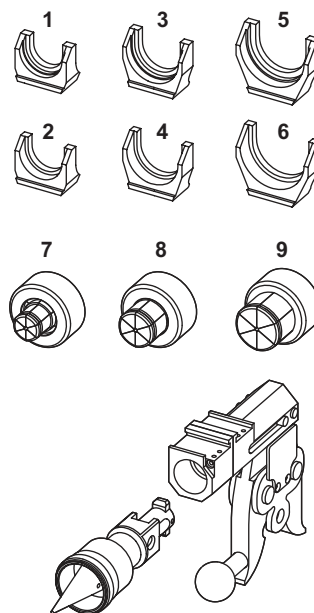

720170 – TECEflex perskop PMA 40 63 en TECEflex optrompkoppen in gereedschapskoffer

Pos.	Best.-Nr.	Benaming	VE 1
1	720213	PMA 40 63 persbek 40 mm fitting	1 st.
2	720214	PMA 40 63 persbek 40 mm huls	1 st.
3	720215	PMA 40 63 persbek 50 mm fitting	1 st.
4	720216	PMA 40 63 persbek 50 mm huls	1 st.
5	720217	PMA 40 63 persbek 63 mm fitting	1 st.
6	720218	PMA 40 63 persbek 63 mm huls	1 st.
7	720219	PMA 40 63 optrompkop 40 mm	1 st.
8	720220	PMA 40 63 optrompkop 50 mm	1 st.
9	720221	PMA 40 63 optrompkop 63 mm	1 st.