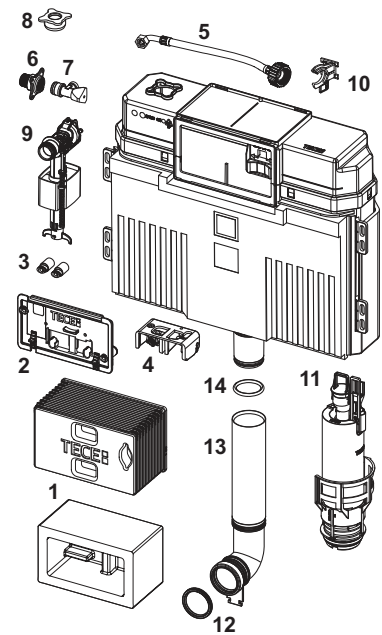

TECEprofil – Reserveonderdelen

9820103 – TECE Uni-spoelkast 1120 mm

Geldig vanaf: april 2021

Pos.	Best.-Nr.	Benaming	VE 1
1	9820499	Installatietunnel incl. blok piepschuim	NIEUW 1 st.
	9820027	Ruwbouwbescherming	1 st.
2	9820017	Spatbescherming, compleet	1 st.
3	9820496	Bevestiging "easy fit"	NIEUW 1 st.
4	9820016	Kantelhevel	1 st.
5	9820374	Gewapende slang M 30 (vanaf 2020)	1 st.
6	9820012	Reservoiraansluiting	1 st.
7	9820013	Hoekstopkraan	1 st.
8	9820495	Afsluitstop voor uni-spoelkast	NIEUW 1 st.
9	9820353	Vulventiel F 10 universeel	1 st.
10	9820373	Vulventielhouder voor Uni-spoelkast (27 mm, M 30, vanaf 2020)	1 st.
11	9820223	Spoelklok A 2	1 st.
12	9820015	Afdichting valpijp/toevoerbuis	1 st.
13	9820011	Spoelbuis met O-ring, lengte 269 mm, droge afbouw	1 st.
	9820331	Verlengde valpijp, lengte 369 mm	1 st.
14	9820014	O-ring	1 st.