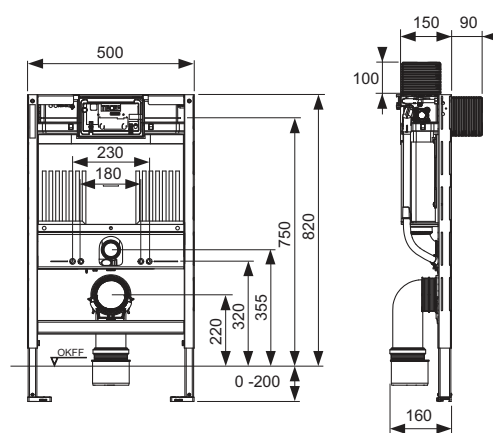

Het instellen van een verhoogde keramiekbevestiging voor 48 cm zithoogte is mogelijk volgens DIN 18040 (DIN 18040: Barrière vrij bouwen - deel 1: Openbaar toegankelijke gebouwen en werkplaatsen).

Separaat te bestellen:

- wc-bedieningsplaat (zie bedieningsplaten)
- inworpschacht voor reinigingstabletten (optioneel, alleen bij frontbediening)
- TECEone upgradeset droogbouw (optioneel)

Opmerking:

Bij keramische toilet potten met een klein steunvlak (= afstand vanaf het middelpunt tussen de bevestigingsschroeven tot aan de onderkant van het steunvlak niet groter dan 18 cm), bijv. V & B Memento, Subway 2.0, moet de set stalen steunen 9041029 in het onderste deel van de bouwconstructie worden aangebracht.

Let op:

Wanneer er bij spoelkasten met een lage inbouwhoogte een bedieningsplaat aan de voorzijde wordt gemonteerd in combinatie met een compacte toilet-pot, dan kan het voorkomen dat de wc-deksel ongewenst vanzelf dichtklapt. Bij gebruik van een compacte keramiek alleen bediening van bovenaf gebruiken.

Best.-Nr.		VE 1	VE 2	VE 3
9300301	NIEUW	1 st.	10 st.	60 st.