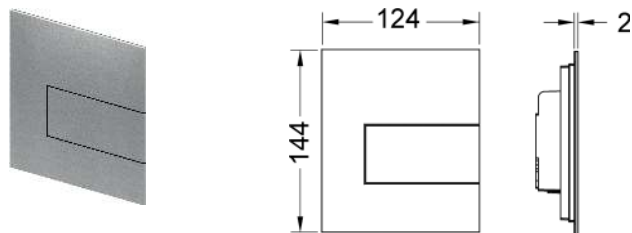

Urinoir-bedieningsplaat – TECESquare

TECESquare urinoirbedieningsplaat van metaal incl. cartouche

Bedieningsplaat voor TECE urinoir-drukspoelerbehuizing U 1; drukspoeler klasse 1,5 en 4 (EN 12541); spoelhoeveelheid instelbaar op 1, 2 of 4 liter; toepasbaar vanaf een minimale stromingsdruk van 0,5 bar.

Bestaande uit:

- cartouche voor drukspoeler
- extra vlakke metalen bedieningsplaat, opbouwhoogte 2 mm
- bedieningsstang en bevestigingsmateriaal

Afmetingen (b x h x d): 124 x 144 x 2 mm

Montage alleen mogelijk met een urinoirinbouwraam (bestelnr. 9242647).
Separaat te bestellen!

Kleur	Showroommodel	Best.-Nr.	VE 1	VE 2
Rvs geborsteld (met beschermlaag tegen vingerafdrukken)	Ja	9242810	1 st.	10 st.
Glanzend chroom	Ja	9242811	1 st.	10 st.
Wit glanzend	Ja	9242812	1 st.	10 st.
Zwart mat	—	9242813	NIEUW	1 st. 10 st.
Mat wit	—	9242814	NIEUW	1 st. 10 st.

Informatie over showroommodellen vindt u in het hoofdstuk "Showroommodellen".

TECESquare urinoirbedieningsplaat van glas incl. cartouche

Bedieningsplaat voor TECE urinoir-drukspoelerbehuizing U 1; drukspoeler klasse 1,5 en 4 (EN 12541); spoelhoeveelheid instelbaar op 1, 2 of 4 liter; toepasbaar vanaf een minimale stromingsdruk van 0,5 bar.

Bestaande uit:

- cartouche voor drukspoeler met naald voor automatische straalreiniging
- vlakke glazen bedieningsplaat
- bedieningsstang en bevestigingsmateriaal

Geschikt voor vlakke inbouw in combinatie met het urinoirinbouwraam.

Afmetingen (b x h x d): 104 x 124 x 11 mm

Urinoirinbouwraam voor vlakke inbouw (bestelnr. 9242647) niet in de levering inbegrepen.