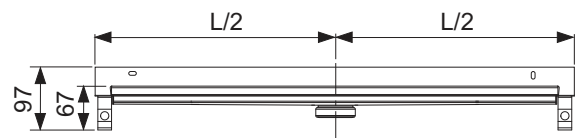

Nominale lengte	Totale lengte L	Zichtlengte na inbouw		Best.-Nr.	VE 1	VE 2
		L - 60 mm				
700 mm	711 mm	651 mm		600701	1 st.	32 st.
800 mm	811 mm	751 mm		600801	1 st.	32 st.
900 mm	911 mm	851 mm		600901	1 st.	32 st.
1000 mm	1011 mm	951 mm		601001	1 st.	32 st.
1200 mm	1211 mm	1151 mm		601201	1 st.	16 st.
1500 mm	1511 mm	1451 mm		601501	1 st.	16 st.