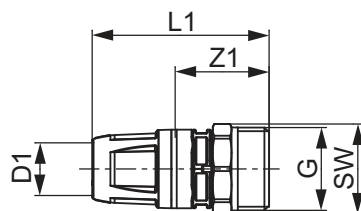

Afmeting	Best.-Nr.	L1
16	8640001	66

TECElogo-Push nippel euroconus, DR messing

Afmeting	Best.-Nr.	Z1	L1	G	SW
16 x 3/4"	8710108	30	57	3/4"	27
20 x 3/4"	8710109	30	62	3/4"	27

TECElogo-Push overgangskoppeling-euroconus, standaard messing