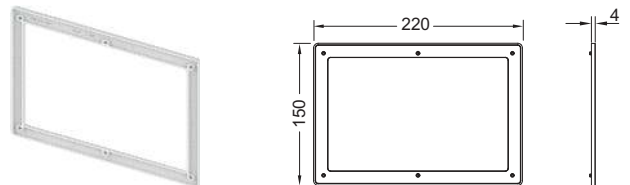

Best.-Nr.	VE 1
9240442	1 st.

TECEsolid afstandsraam

Voor de combinatie met de TECEsolid bedieningsplaat, gebruik als afstandstussenraam.

Afmetingen (b x h x d): 220 x 150 x 4 mm

Kleur	Best.-Nr.	VE 1	VE 2
Wit	9240440	1 st.	10 st.
Grijs	9240441	1 st.	10 st.