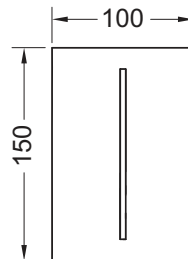

TECEfilo-Velvet urinoir-elektronica 7,2 V batterij

NIEUW

Onderdelenset voor automatisch infrarood spoelsysteem, met FENIX-oppervlak (FENIX® by Arpa Industriale), past op TECE urinoir-drukspoelerbehuizing U 2;

toepasbaar vanaf een minimale stromingsdruk van 0,5 bar; met onzichtbare schroeven.

Spoeltijd, waterbesparende pauzefunctie, functie voor dekselurinoirs, schoonmaakfunctie, instelbare functie voor voorspoelen en hygiënisch spoelen.