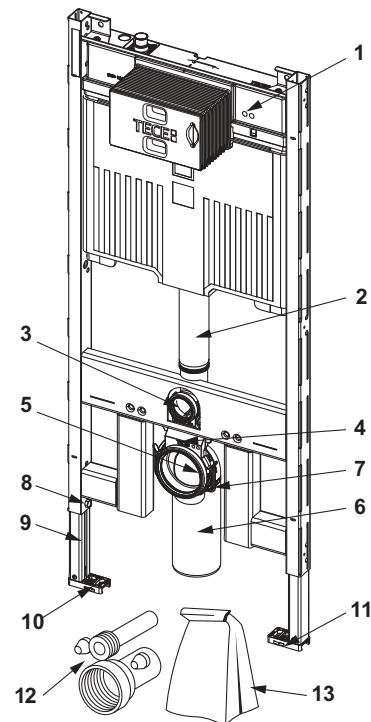

TECEprofil – Reserveonderdelen

9300500 – TECEprofil wc-inbouwframe met Octa II-spoelkast, 8 cm, bouwhoogte 1120 mm

Pos.	Best.-Nr.	Benaming	VE 1
1	9820565	Spoelkast Octa II	NIEUW 1 st.
2	9820563	Spoelbuis	NIEUW 1 st.
3	9820015	Afdichting valpijp/toevoerbuis	1 st.
4	9820145	Houder voor wc-afvoerbochthouder voor droogbouwmodule, clipbaar	1 st.
5	9820139	Afdichting voor wc-afvoerbocht/afvoerbuis DN 90	1 st.
6	9820150	WC afvoer DN90/90 PE-HD, voor 8 cm reservoir	1 st.
7	9820042	Houder voor wc-afvoerbocht (tot 03/2017)	1 st.
8	9820447	Voetrem met stalen veer	1 st.
10	9820332	Voetsteun links	1 st.
11	9820333	Voetsteun rechts	1 st.
12	9820057	Aansluitset DN 90 voor wc	1 st.
13	9820147	Toebehoren wc-inbouwframe met Octa-spoelkast, 8 cm (bevestigingsmateriaal etc.)	1 st.