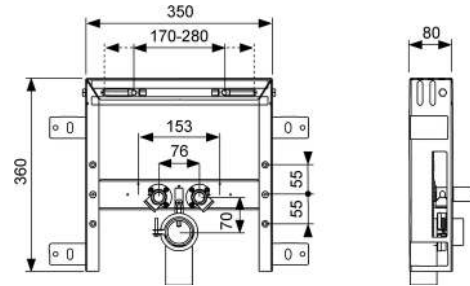

TECEbox wastafel-inbouwframe, bouwdiepte 8 cm

Wastafel-inbouwframe voor inbouw in een gemetselde wand of voor massieve wand.

Componenten:

- omlopend stalen profiel
- instelbare wastafel-bevestigingsafstand
- twee muurplaten 1/2" x 1/2" binnendraad
- PE-HD afvoerbocht ø 50 mm (lasbaar) inclusief afdichting spoelbuis en montage materiaal

Best.-Nr.	VE 1	VE 2
9370032	1 st.	50 st.

TECEbox wastafel-inbouwframe, bouwdiepte 8 cm

Voor het inbouwen voor een massieve wand, met vier in diepte verstelbare wandbevestigingen, inbouwdiepte 8-19 cm, keramiek-bevestigingsafstand 17-28 cm.

Bestaande uit:

- omlopende stalen lijst
- afvoerbocht DN 40/50, met rubber manchet NW 30/50 (tevens afdichting), inclusief ruwbouwstop
- twee draadeinden M 10 voor keramiekbevestiging
- bevestigingsmateriaal