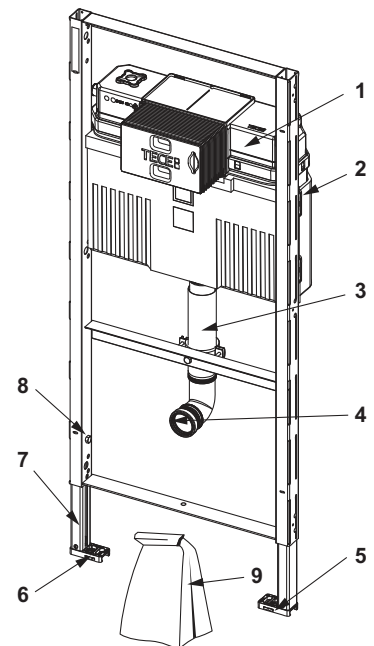

TECEprofil – Reserveonderdelen

9300388 – TECEprofil wc-inbouwframe met Uni-spoelkast voor staand kindertoilet, bouwhoogte 1120 mm

9300088 – TECEprofil wc-inbouwframe met Uni-spoelkast voor staand kindertoilet, bouwhoogte 1120 mm

Pos.	Best.-Nr.	Benaming	VE 1
1	9820103	Uni-spoelkast 1120 mm	1 st.
2	9820040	Montageset voor Uni-spoelkast	1 st.
3	9820011	Spoelbuis met O-ring, lengte 269 mm, droge afbouw	1 st.
4	9820015	Afdichting valpijp/toevoerbuis	1 st.
5	9820333	Voetsteun rechts	1 st.
6	9820332	Voetsteun links	1 st.
7	9820335	C-profiel voor voetsteun voor inbouwreservoir	1 st.
8	9820447	Voetrem met stalen veer	1 st.
9	9820400	Kit voor wc-inbouwframe voor staand kindertoilet	1 st.