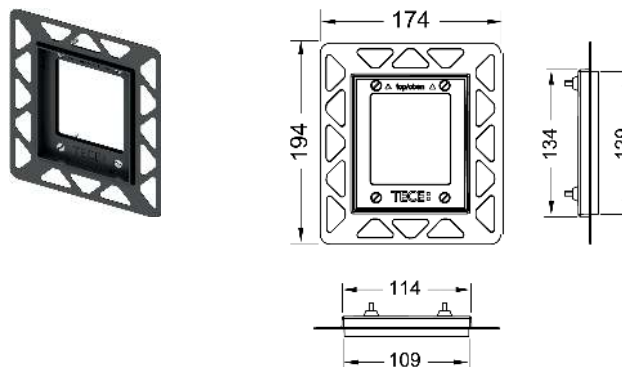

TECE urinoirinbouwraam voor vlakke inbouw

Inbouwraam voor het vlak inbouwen van de urinoirbedieningsplaten TECEnow/TECEloop/TECESquare van glas en TECESquare van metaal in een droogbouwwand. In diepte verstelbaar tegelraam voor wandtegels van 5-18 mm (met 18-33 mm stelschroef 9820181). Inclusief demontagegereedschap voor bedieningsplaat.

Inbouwraam voor ruwbouwmontage vereist.

Let op: Alleen voor droogbouw!

Gebruik een waterstraalsnijmachine om de randen van gesneden tegels recht te maken.

Kleur	Showroommodel	Best.-Nr.	VE 1	VE 2
Wit	—	9242646	1 st.	40 st.
Zwart	—	9242647	1 st.	40 st.
Glanzend chroom	Ja	9242649	1 st.	40 st.
Verguld	—	9242648	1 st.	40 st.

Informatie over showroommodellen vindt u in het hoofdstuk "Showroommodellen".