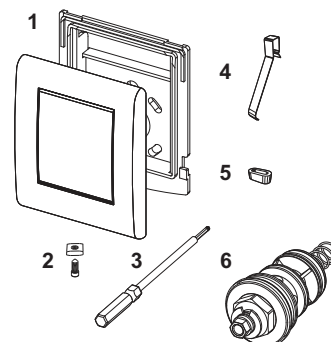

TECEplanus urinoirbedieningsplaat incl. cartouche

Pos.	Best.-Nr.	Benaming	VE 1
1	9820083	Bedieningsplaat geborsteld rvs	1 st.
	9820084	Bedieningsplaat glanzend chroom	1 st.
	9820082	Bedieningsplaat wit zijdemat	1 st.
2	9820097	Bevestigingsschroeven	1 st.
3	9820091	Inbussleutel	1 st.
4	9820020	Toetsveren, 2 stuks	1 st.
5	9820024	Rubber trillingsdemper, 2 stuks	1 st.
6	9820031	Cartouche voor drukspoeler U 1	1 st.