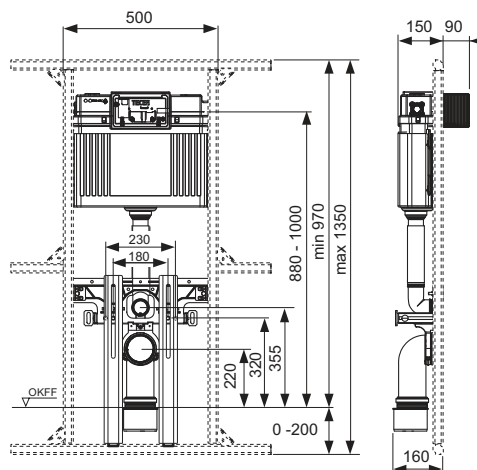

Uni-spoelkast voor frontbediening:

- veiligheidsreservoir van slagvast kunststof, getest conform EN 14055
- spoelkast volledig voorgemonteerd en verzegeld
- reservoir aansluiting met buitendraad R 1/2" zijkant, compatibel met snelkoppelingen
- 10 liter reservoirvolume; 6 liter vooraf ingestelde standaard spoelhoeveelheid; 4,5/7,5/9 liter spoelhoeveelheid op elk moment naar keuze instelbaar; 3 liter gedeeltelijke spoelhoeveelheid bij duospoeltechniek; het overgebleven water is bruikbaar voor directe naspoeling.
- geïsoleerd tegen condenswater
- voor TECE bedieningsplaten en wc-bedieningsarmatuur.
- toe te passen met enkel- of duospoeltechniek
- "easy fit" bedieningsplaatmontage
- installatietunnel voor service-opening, kan zonder gereedschap worden ingekort
- geluidsarm hydraulisch vulventiel, armaturengroep 1 volgens DIN 4109

Aansluiteenheid:

- bevestigingsplaat voor bevestigen van wc met een afstand van 180 of 230 mm
- 2 bevestigingsbouten en moeren M 12
- 2 verstelbare steunvoeten voor een vloerconstructie van 0-200 mm
- wc-afvoerbocht DN 90, inclusief PP overgangsstuk DN 90/100
- overgangsstuk ook geschikt voor horizontale inbouw
- wc-aansluitgarnituur DN 90, inclusief ruwbouwstop

Separaat te bestellen:

- wc-bedieningsplaat (zie bedieningsplaten)
- inworpschacht voor reinigingstabletten (optioneel)

Best.-Nr.		VE 1	VE 2	VE 3
9041306	NIEUW	1 st.	10 st.	60 st.