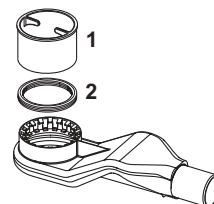

650000 – TECEDrainline afvoer "minimaal", DN 50, horizontale afvoer

Pos.	Best.-Nr.	Benaming	VE 1
1	668010	Waterslot (H = 49 mm) voor afvoer "minimaal"	1 st.
2	668032	Afdichting tussen douchegoot en afvoer met klemhaken, vanaf 2015	1 st.