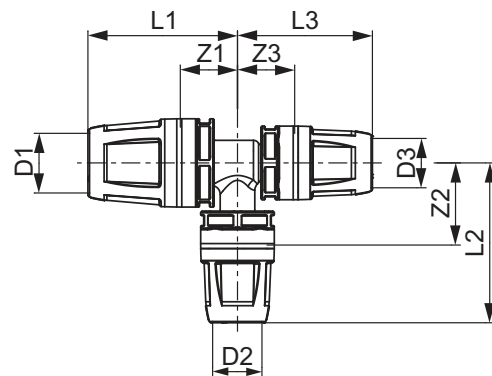

TECElogo-Push T-stuk verlopend PPSU

Afmeting	Best.-Nr.	Z1	Z2	Z3	L1	L2	L3
20 x 16 x 16	8711004	20	28	20	51	55	46
20 x 16 x 20	8711005	20	28	20	51	55	51
20 x 20 x 16	8711006	21	28	21	53	60	48
20 x 25 x 20	8711011	23	28	23	55	63	55
25 x 16 x 16	8711007	19	31	19	54	58	46
25 x 16 x 25	8711008	19	31	19	54	58	54
25 x 20 x 20	8711009	21	31	21	56	63	53
25 x 20 x 25	8711010	21	31	21	56	63	56
32 x 16 x 32	8711012	22	36	22	68	62	68
32 x 20 x 32	8711013	24	36	24	70	67	70
32 x 25 x 32	8711014	26	36	26	72	70	72
32 x 25 x 25	8711015	26	36	23	72	70	57
40 x 25 x 40	8711017	26	41	26	74	76	74
40 x 32 x 40	8711018	28	45	28	76	91	76
40 x 32 x 32	8711019	28	45	28	76	91	74
50 x 25 x 50	8711020	26	48	26	74	83	74
50 x 32 x 50	8711021	28	52	28	76	98	76
63 x 32 x 63	8711022	41	59	41	99	105	99
63 x 50 x 63	8711023	53	59	53	111	107	111