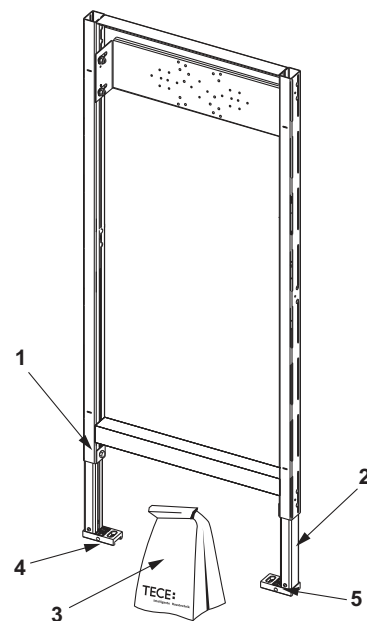

TECEprofiel – Reserveonderdelen

9340000 – TECEprofiel bad-/douche-inbouwframe voor inbouw- en wandkranen, bouwhoogte 1120 mm

Pos.	Best.-Nr.	Benaming	VE 1
1	9820335	C-profiel voor voetsteun voor inbouwreservoir	1 st.
2	9820447	Voetrem met stalen veer	1 st.
3	9820096	Zak met bevestigingsmateriaal etc. voor bad-/douche-inbouwframe	1 st.
4	9820332	Voetsteun links	1 st.
5	9820333	Voetsteun rechts	1 st.