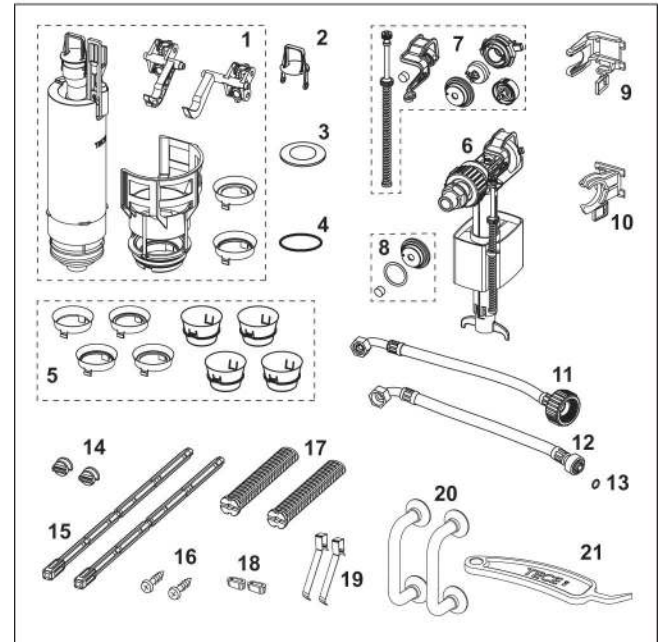

Best.-Nr.		VE 1
9810011	NIEUW	1 st.

TECEprofil – Onderdelenkoffer

TECEprofil onderdelenkoffer voor Uni-spoelkast

Kunststof koffer met reserveonderdelen voor de Uni-spoelkast.

Pos.	Best.-Nr.	Benaming	Stuks
1	9820223	Spoelklok A 2	1
2	9820222	Trekoog	2
3	9820233	Afdichtingsring (spoelklok)	5
4	9820005	O-ring (ventielzitting)	10
5	9820337	Reduceerringen-set voor spoelkasten met een bouwdiepte van 13 cm	1
6	9820353	Vulventiel F 10 universeel	1
7	9820382	Vulventiel F 10 ventiel-hevelset	3
8	9820383	Vulventiel F 10 afdichtingsset	3
9	9820372	Vulventielhouder voor Uni-spoelkast (17 mm, 3/8", tot 2019)	2
10	9820373	Vulventielhouder voor Uni-spoelkast (27 mm, M 30, vanaf 2020)	2
11	9820374	Gewapende slang M 30 (vanaf 2020)	1
12	9820026	Gewapende slang 3/8" (tot 2019)	1
13	9820025	O-ring	10
14	9820018	Klemschroeven	5
15	9820022	Bedieningsstangen	5
16	9820263	Bevestigingsschroeven	10
17	9820019	Bevestigingsstangen	4
18	9820024	Rubber trillingsdemper, 2 stuks	10
19	9820020	Toetsveren, 2 stuks	10
20	9820180	Zuignappen	1
21	9820390	Demontage- en programmeersleutel	1