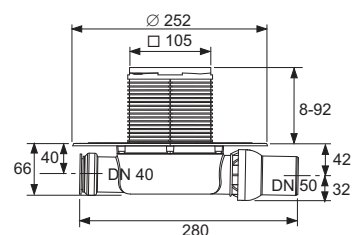

Best.-Nr.	VE 1	VE 2
3601100	1 st.	10 st.