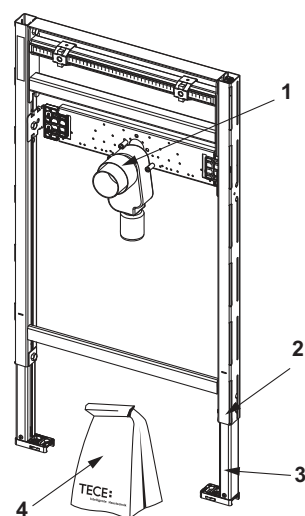

9310019 – TECEprofil wastafel inbouwframe met inbouwstankafsluiter, bouwhoogte 820-980 mm

Pos.	Best.-Nr.	Benaming	VE 1
1	9820070	Inbouwsifon (Dallmer)	1 st.
2	9820447	Voetrem met stalen veer	1 st.
3	9030028	Steunpoot voor inbouwframes, verlengde uitvoering	1 st.
4	9820067	Zak met bevestigingsmateriaal etc. voor wastafel-inbouwframe	1 st.