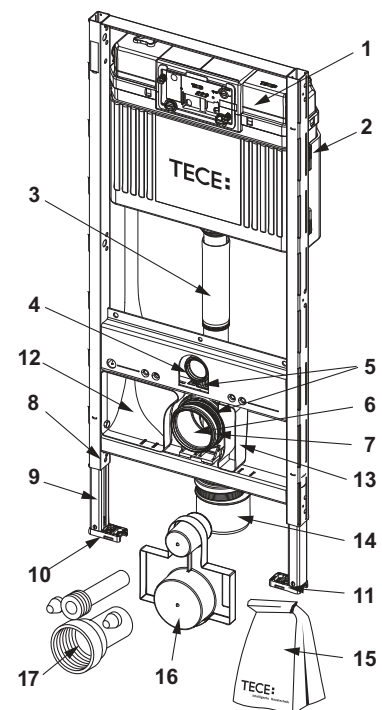

9300079 – TECEprofil wc-inbouwframe met Uni-spoelkast voor de universele aansluiting van een douche-wc, bouwhoogte 1120 mm

Pos.	Best.-Nr.	Benaming	VE 1
1	9820103	Uni-spoelkast 1120 mm	1 st.
2	9820040	Montageset voor Uni-spoelkast	1 st.
3	9820011	Spoelbuis met O-ring, lengte 269 mm, droge afbouw	1 st.
4	9820015	Afdichting valpijp/toevoerbuis	1 st.
5	9820348	Houder voor wc-afvoerbocht, onder (vanaf 04/2017)	1 st.
6	9820134	WC-afvoerbocht DN 90 (PP)	1 st.
7	9820139	Afdichting voor wc-afvoerbocht/afvoerbuis DN 90	1 st.
8	9820447	Voetrem met stalen veer	1 st.
9	9820335	C-profiel voor voetsteun voor inbouwreservoir	1 st.
10	9820332	Voetsteun links	1 st.
11	9820333	Voetsteun rechts	1 st.
12	9820340	Doorvoer voor douche-WC aansluiting incl. loze buis	1 st.
13	9820341	Doorvoer voor kabelaanluiting	1 st.
14	9820136	Adapter DN 90/DN 100 (PP)	1 st.
15	9820043	Zak met bevestigingsmateriaal etc. voor inbouwreservoir	1 st.
16	9820342	Revisiekap voor WC-Inbouwreservoir	1 st.
17	9820057	Aansluitset DN 90 voor wc	1 st.