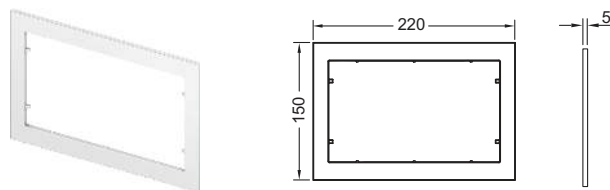

Kleur	Showroommodel	Best.-Nr.	VE 1	VE 2
Wit	—	9240410	1 st.	10 st.
Glanzend chroom	—	9240411	1 st.	10 st.
Mat chroom	—	9240412	1 st.	10 st.
Zwart	—	9240415	1 st.	10 st.

TECE wc-inbouwraam voor vlakke inbouw

Inbouwset voor het vlak inbouwen van de wc-bedieningsplaten TECEloop Glas, TECEloop Kunststof, TECEvelvet, TECEsquare Glas, TECElux Mini en TECEnow. In diepte verstelbaar inbouwraam voor wandtegels van 5-18 mm (met stelschroef van 18-33 mm - bestelnr. 9820181) inclusief demontagegereedschap voor bedieningsplaat.

Inbouwraam voor ruwbouwmontage vereist!

Let op:

Geschikt voor inbouwreservoir voor droogbouw. In combinatie met TECEbox ruwbouwbescherming (9030029) ook geschikt voor natbouw.

Gebruik een waterstraalsnijmachine om de randen van gesneden tegels recht te maken.