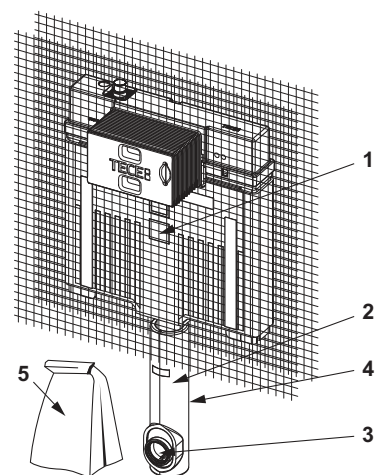

9370500 – TECEbox Octa II-spoelkast 8 cm voor staand toilet, met vliesversterking, bouwhoogte 1075 mm

Pos.	Best.-Nr.	Benaming	VE 1
1	9820565	Spoelkast Octa II	NIEUW 1 st.
2	9820563	Spoelbuis	NIEUW 1 st.
3	9820015	Afdichting valpijp/toevoerbuis	1 st.
4	9820143	Spoelbuis styroporbescherming voor Octa-spoelkast, 8 cm	1 st.
5	9820144	Toebehoren voor Octa-spoelkast, 8 cm, (bevestigingsmateriaal etc.)	1 st.