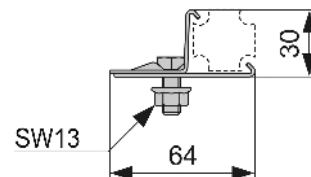

TECEprofil – Toebehoren wanden

TECEprofil multiklem

Voor het bevestigen van ander materiaal aan TECEprofil profielbuizen.

Bestaande uit:

- bout en moer M 8
- platen van verzinkt staal