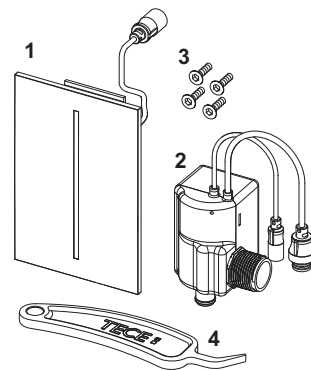

TECEfilo urinoir-elektronica, kunststof, 230 V-net

Pos.	Best.-Nr.	Benaming	VE 1
1	9820534	Afdekplaat kunststof wit	1 st.
	9820535	Afdekplaat kunststof glanzend chroom	1 st.
2	9820533	Ventieleenheid 230 V- lichtnet	1 st.
3	9820554	Bevestigingsschroeven	1 st.
4	9820390	Demontage- en programmeersleutel	1 st.