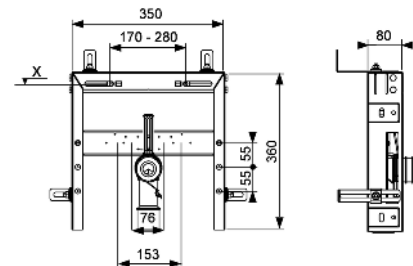

Best.-Nr.	VE 1
9370033	1 st.