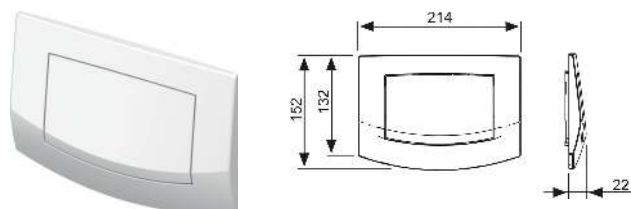

Kleur	Showroommodel	Best.-Nr.	VE 1	VE 2
Wit	—	9240100	1 st.	10 st.
Wit antibacterieel	—	9240140	1 st.	10 st.
Mat chroom	—	9240125	1 st.	10 st.
Glanzend chroom	—	9240126	1 st.	10 st.