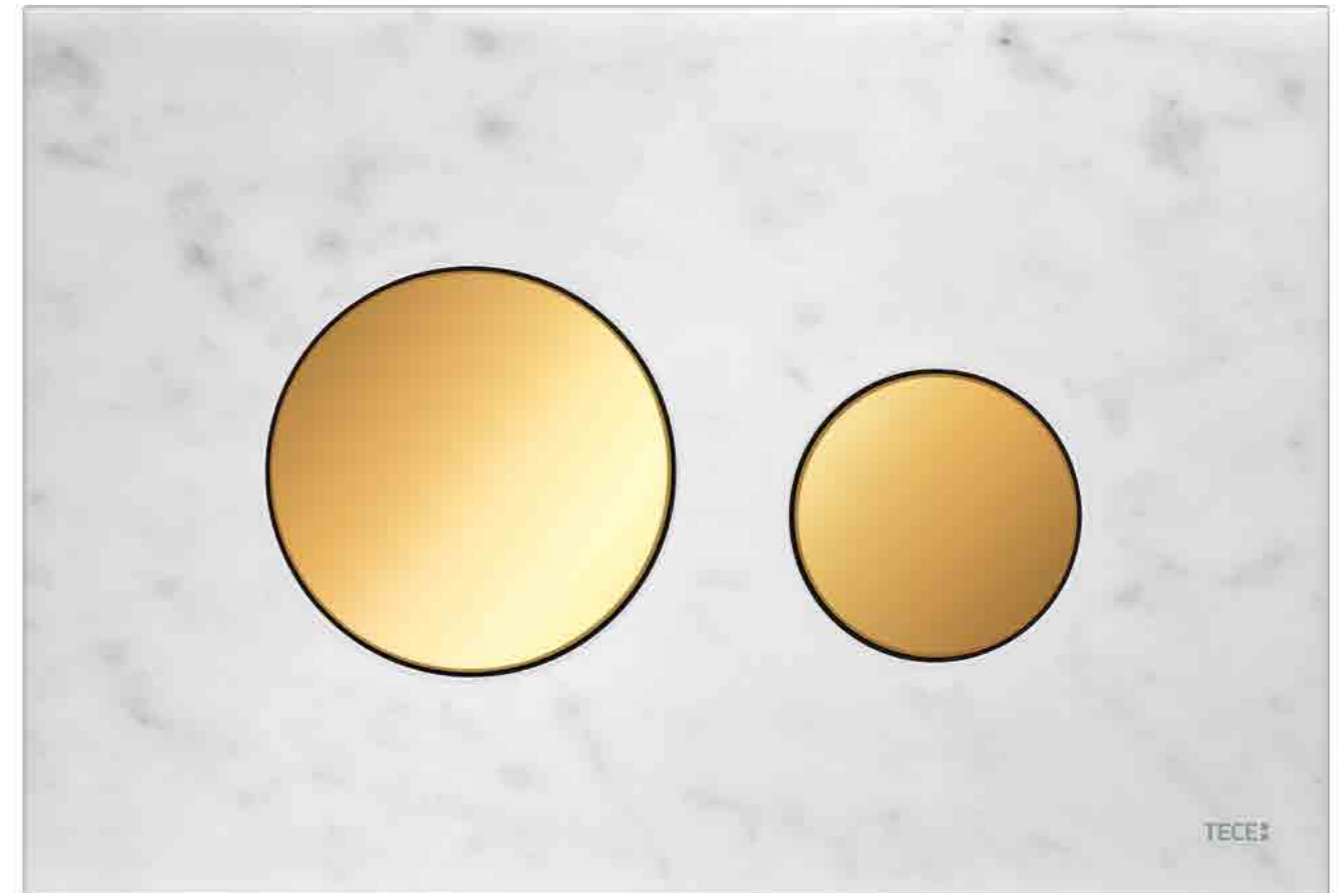

MARMUR

Jego piękno i szlachetność zachwycają od pokoleń. Do niedawna kojarzony wyłącznie z przepychem i luksusem. Teraz, dzięki rozwojowi technologii obróbki, rezygnuje ze swej elitarności, wyrażając dążenie do natury i autentyczności w aranżacji wnętrz.