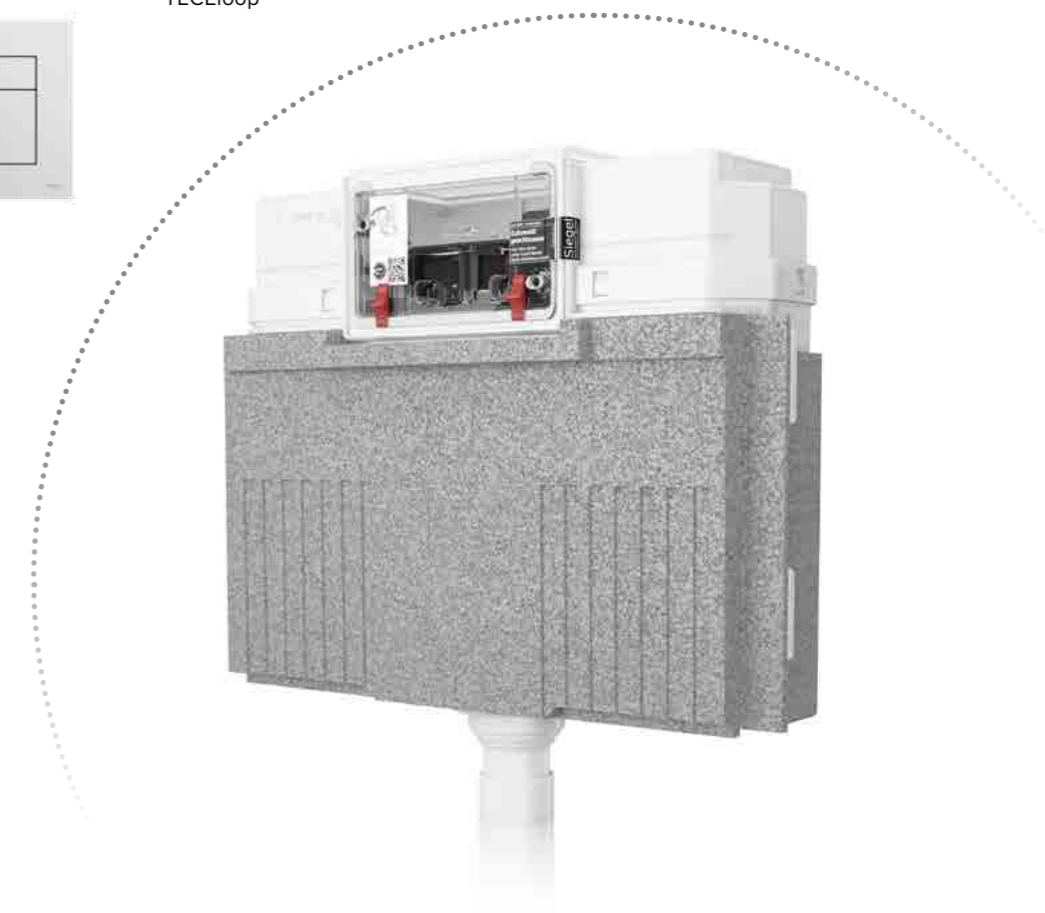

TECEloop

TECESquare

TECEvelvet

TECEsolid

TECEnow

37

Zmiany bez granic

Wszystkie przyciski sflukujące TECE są kompatybilne z uniwersalną sfluczką TECE – bez względu na serię i rok produkcji. Dzięki temu zmiana aranżacji łazienki i przycisku nie wiąże się z koniecznością przeprowadzania generalnego remontu i wymiany sfluczki. To zasługa modułowości systemowej TECE.