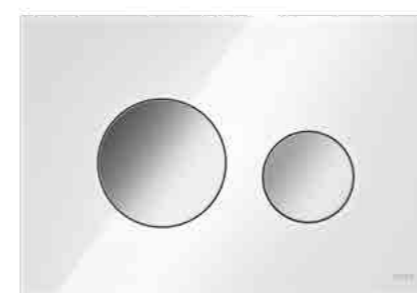

9240666
przyciski chrom połysk

9240668
przyciski złote

* Powierzchnie mogą różnić się pod względem wizualnym – w zależności od materiału i produkcji.

TECEloop SZKŁO – KOMPLETNY WYBÓR

Propozycją dla osób poszukujących gotowych rozwiązań są kompletne modele przycisków TECEloop.– wyselekcjonowane na podstawie najczęściej poszukiwanych wariantów kolorystycznych i wzorniczych płytki oraz przycisków.

Szklana obudowa i przyciski są dostarczane w zestawie. Ramkę do montażu zlicowanego można zamówić oddzielnie (dostępna jako opcja).

9240650
szkło białe, przyciski białe

9240659
szkło białe, przyciski chrom matowy