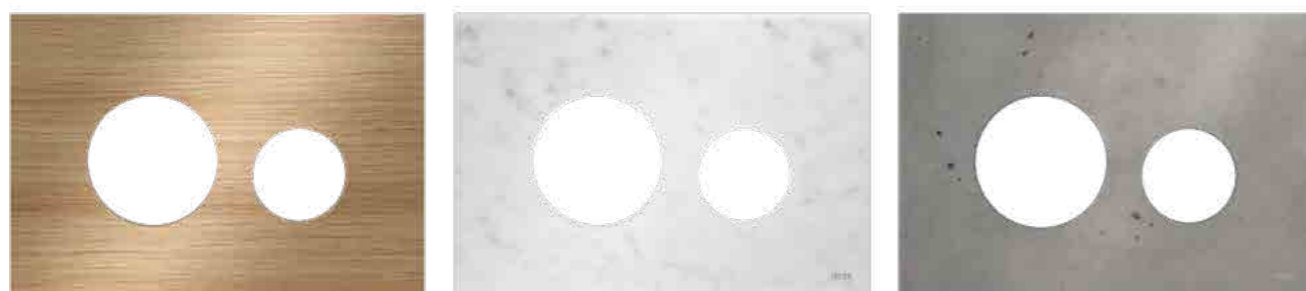

TECEloop SYSTEM MODUŁOWY

Wiemy, jak ważną rolę odgrywa detal. Dlatego przyciski TECEloop zostały zaprojektowane tak, aby decyzja o zestawieniu kolorów i wariantów wzorniczych płytki oraz przycisków należała do Ciebie!

9240612
dąb

9240613
biały marmur

9240614
lekki beton