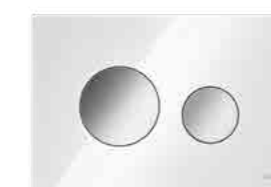

WSZECHSTRONNIE KOMPATYBILNY

Idealnie zintegrowane

Warto przyjrzeć się bliżej możliwościom, jakie oferują wszystkie przyciski TECEloop. Dla uzyskania minimalistycznego i harmonijnego efektu, istnieje opcja montażu zlicowanego.

36

Uzupełnieniem oferty przycisków do WC i pisuaru są specjalne ramki do montażu zlicowanego.

kolor	przyciski do WC nr kat.	przyciski do pisuaru nr kat.
metal połysk	9240644	–
biały	9240646	9242646
czarny połysk	9240647	9242647
pozlacany	9240648	9242648
chrom połysk	9240649	9242649

TECEloop

37

Zmiany bez granic

Wszystkie przyciski sflukujące TECE są kompatybilne z uniwersalną sfluczką TECE – bez względu na serię i rok produkcji. Dzięki temu zmiana aranżacji łazienki i przycisku nie wiąże się z koniecznością przeprowadzania generalnego remontu i wymiany sfluczki. To zasługa modułowości systemowej TECE.