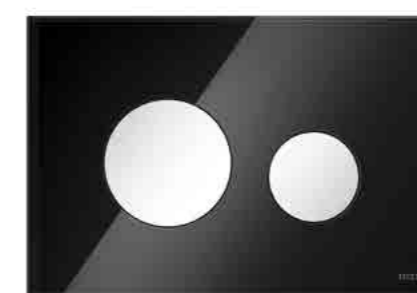

9240654
szkło czarne, przyciski białe