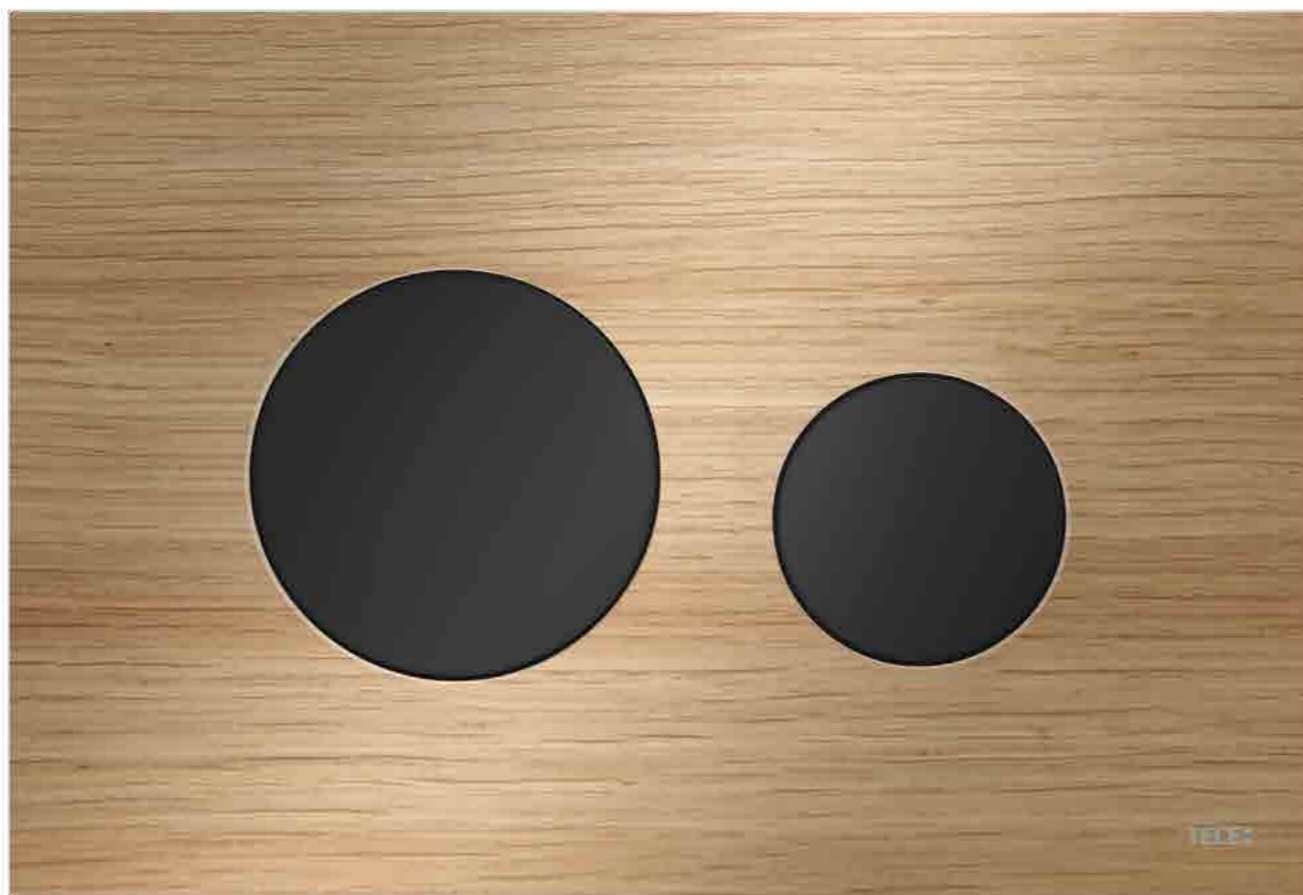

TECEloop

DĄB

Drewno, jak żaden inny materiał, pozwala nadać naturalny charakter wnętrzu oraz sprawić, że staje się ono ciepłe i przytulne. Odkryj jego potencjał aranżacyjny. Poczuj bliskość natury.