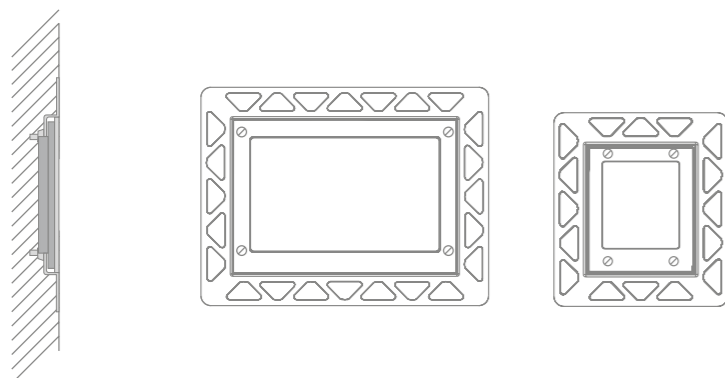

Uzupełnieniem oferty przycisków do WC i pisuaru są specjalne ramki do montażu zlicowanego.

kolor	przyciski do WC nr kat.	przyciski do pisuaru nr kat.
metal połysk	9240644	–
biały	9240646	9242646
czarny połysk	9240647	9242647
pozlacany	9240648	9242648
chrom połysk	9240649	9242649