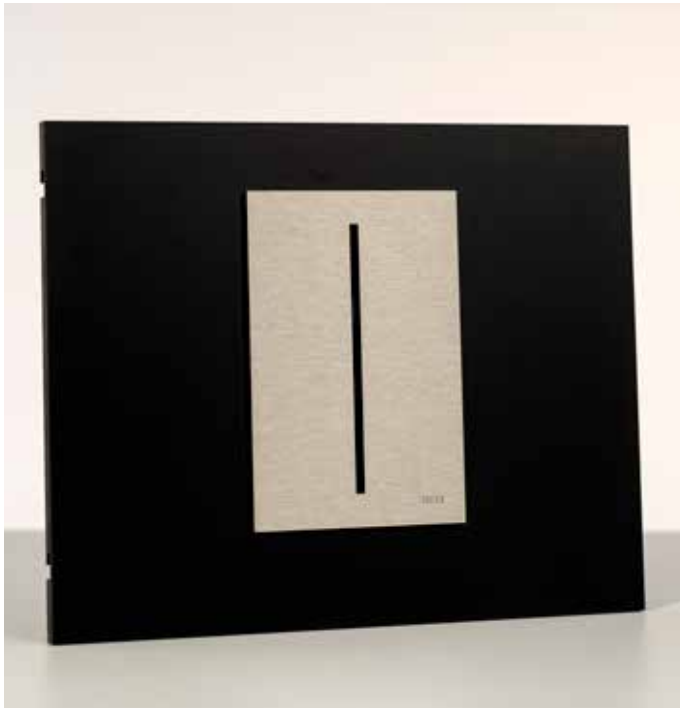

Beispiel: TECEfilo (19000054)
Example: TECEfilo (19000054)

Maße
Measures

B x H: 280 x 225 mm
W x H: 280 x 225 mm

PANEEL (GRÖSSE A) INKL. TECE URINAL-BETÄTIGUNG (STANDARD INSTALLATION)
PANEL (SIZE A) INCL. TECE URINAL FLUSH PLATE (STANDARD INSTALLATION)

Artikelnr. Modulor Article No. Modulor	Bezeichnung	Designation
19000054	TCmodulor filo urinal Edelst. gebürstet	TCmodulor filo urinal brushed stainless steel
19000057	TCmodulor square urinal Edelst. geb.	TCmodulor square urinal brushed stainless steel
19000058	TCmodulor square urinal Metall weiß	TCmodulor square urinal metal white
19000061	TCmodulor square urinal Gl. schw. T. gold	TCmodulor square urinal glass black, button gold
NEW 19000130*	TCmodulor square urinal Metall schw. matt	TCmodulor square metal urinal black matte
NEW 19000133*	TCmodulor square urinal Metall weiß. matt	TCmodulor square metal urinal white matte
19000069	TCmodulor loop urinal Gl. weiß T. weiß	TCmodulor loop urinal glass white, button white
19000072	TCmodulor loop urinal Gl. schw. T. schwarz	TCmodulor loop urinal glass black, button black
19000073	TCmodulor loop urinal Gl schwarz T gold	TCmodulor loop urinal glass black, button gold
19000080	TCmodulor now urinal Kunststoff schwarz	TCmodulor now urinal black
NEW 19000131*	TCmodulor now urinal Kunststoff schwarz matt	TCmodulor now urinal black matte
NEW 19000134*	TCmodulor now urinal Kunststoff weiß matt	TCmodulor now urinal white matte
19000085	TCmodulor solid urinal Edelst. gebürstet	TCmodulor solid urinal brushed stainless steel
19000086	TCmodulor solid urinal Metall weiß matt	TCmodulor solid urinal urinal matte
19000087	TCmodulor filo-solid urinal Edelst. geb.	TCmodulor filo-solid urinal brushed stainless steel
NEW 19000125*	TCmodulor filo-velvet urinal Grigio Londra / Anthrazit	TCmodulor filo-velvet urinal Grigio Londra / Anthracite

PANEEL (GRÖSSE A) INKL. TECE URINAL-BETÄTIGUNG (FLÄCHENBÜNDIG)
PANEL (SIZE A) INCL. TECE URINAL FLUSH PLATE (FLUSH-MOUNTED INSTALLATION)

Artikelnr. Modulor Article No. Modulor	Bezeichnung	Designation
19000056	TCmodulor filo urinal Glas weiß	TCmodulor filo urinal glass white
19000062	TCmodulor square uri. Gl. schw. T. geb.	TCmodulor square urinal glass black, button brushed stainless steel

* verfügbar ab April 2021
* available from April 2021