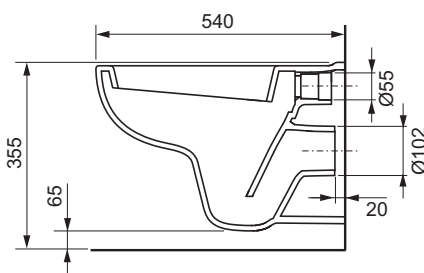

Brėžiniai su matmenimis

Daugiau informacijos galite rasti
www.tece.lt

TECE GmbH
Hollefeldstr. 57
Emsdetten 48282
Vokietija
T + 49 25 72 / 9 28 - 0
info@tece.de
www.tece.de

TECE BALTIKUM UAB
Kaunas
Islandijos pl. 217-2, LT-49165
T + 37 / 31 40 78
info@tece.lt
www.tece.lt

Klaipėda
Dubysos g. 25A, LT-91181
T + 46 / 34 60 26
kaipeda@tece.lt
www.tece.lt

Ryga
Mūkusalas iela 41B-8,
Latvija, LV-1004
T +371/ 6 72 11 802
info@tece.lv
www.tece.lv

Vilnius
Verkių g. 34B, LT-08221
T + 5 / 2 15 96 48
vilnius@tece.lt
www.tece.lt

Talinas
Tuleviku tee 10
Peetri alevik, Rae vald, Harjumaa
Estija 75312
T + 372 / 6 78 11 00
info@tece.ee
www.tece.ee