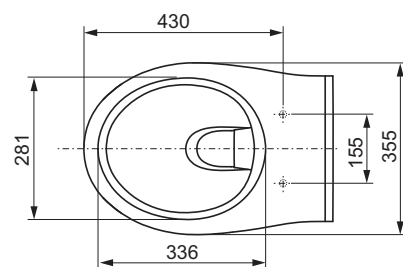

Unitazo aprašymas:

- Ant sienos montuojamas unitazas su vandens taupymo technologija, skirta 6 ir 4,5 litrų vandens nuleidimo kiekiui
- Kompaktiškos konstrukcijos forma: išsikišimas nuo sienos 540 mm, atstumas tarp tvirtinimo varžtų 180 mm
- Medžiaga: balta keramika
- Atstumas iki grindų 6,5 cm
- Matmenys (plotis x aukštis x gylis): 355 x 355 x 540 mm
- Atitinka DIN EN 997

TECE sanitarinė keramika: ant sienos montuojamas unitazas; vandenį taupanti technologija
Art. Nr.: 9700004

Unitazo dangtis

Unitazo dangčio aprašymas:

- Chromuoti metaliniai laikikliai (taip pat galima rinktis su „soft-close“ sistema)
- Pagaminta iš ypač tvirto, laikui bėgant nekeisiančio formos, Duroplast
- Atitinka DIN 19516

TECE sanitarinė keramika: unitazo dangtis
Art. Nr.: 9700601

TECE sanitarinė keramika: unitazo dangtis „soft-close“
Art. Nr.: 9700602

Brėžiniai su matmenimis

Daugiau informacijos galite rasti
www.tece.lt

TECE GmbH
Hollefeldstr. 57
Emsdetten 48282
Vokietija
T + 49 25 72 / 9 28 - 0
info@tece.de
www.tece.de