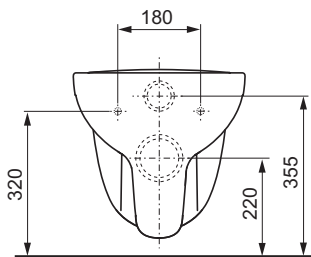

Brėžiniai su matmenimis

Daugiau informacijos galite rasti
www.tece.lt

TECE GmbH
Hollefeldstr. 57
Emsdetten 48282
Vokietija
T + 49 25 72 / 9 28 - 0
info@tece.de
www.tece.de

TECE BALTIKUM UAB
Kaunas
Islandijos pl. 217-2, LT-49165
T + 37 / 31 40 78
info@tece.lt
www.tece.lt

Klaipėda
Dubysos g. 25A, LT-91181
T + 46 / 34 60 26
kaipeda@tece.lt
www.tece.lt

Ryga
Mūkusalas iela 41B-8,
Latvija, LV-1004
T +371/ 6 72 11 802
info@tece.lv
www.tece.lv

Vilnius
Verkių g. 34B, LT-08221
T + 5 / 2 15 96 48
vilnius@tece.lt
www.tece.lt

Talinas
Tuleviku tee 10
Peetri alevik, Rae vald, Harjumaa
Estija 75312
T + 372 / 6 78 11 00
info@tece.ee
www.tece.ee