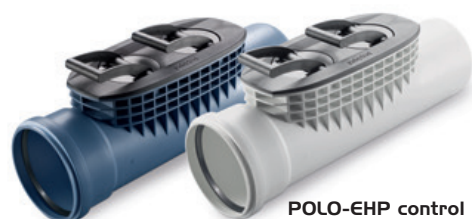

- Lämpar sig i många olika tillämpningar, t.ex. tryckavlopp.
- Snabb och enkel installation.
- Säkert stöd för dynamiska krav i tryck- och lågtrycksområdet.

POLO-KAL XS ASV . POLO-KAL NG ASV

I VÅTT OCH TORRT

Rör genomföringen POLO-RDS evolution är utrustad med många smarta detaljer och tillhandahåller en enkel, säker och tät genomföring för kablar och rör på mellan 8 och 250 mm.

- Det ribbade röret kan gjutas i betong i källarområdet.
- Installation i borrhål.
- Extremt lätt att hantera.
- Tät, permanent lösning.

POLO-RDS evolution

HELT ÖPPEN, MEN ÄNDÅ TÄT

Rengöringsröret POLO-EHP control ger åtkomst till POLO-KAL® rörsystem för rengöring och inspektion. Denna praktiska och smarta lösning har en stor rengöringsöppning, en icke-metallisk låsmekanism och är beständig mot höga tryck.