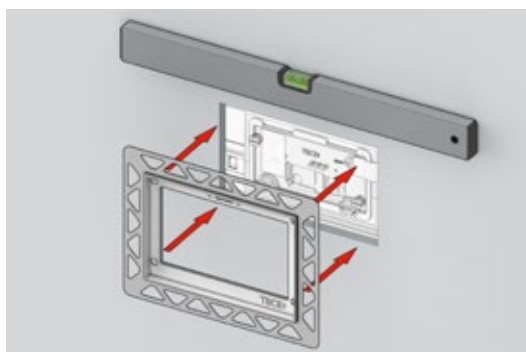

Het montageframe inclusief draagframe wordt met behulp van de in de fabriek aangebrachte lijmpunten aan de voeg- of gipsplaat bevestigd.