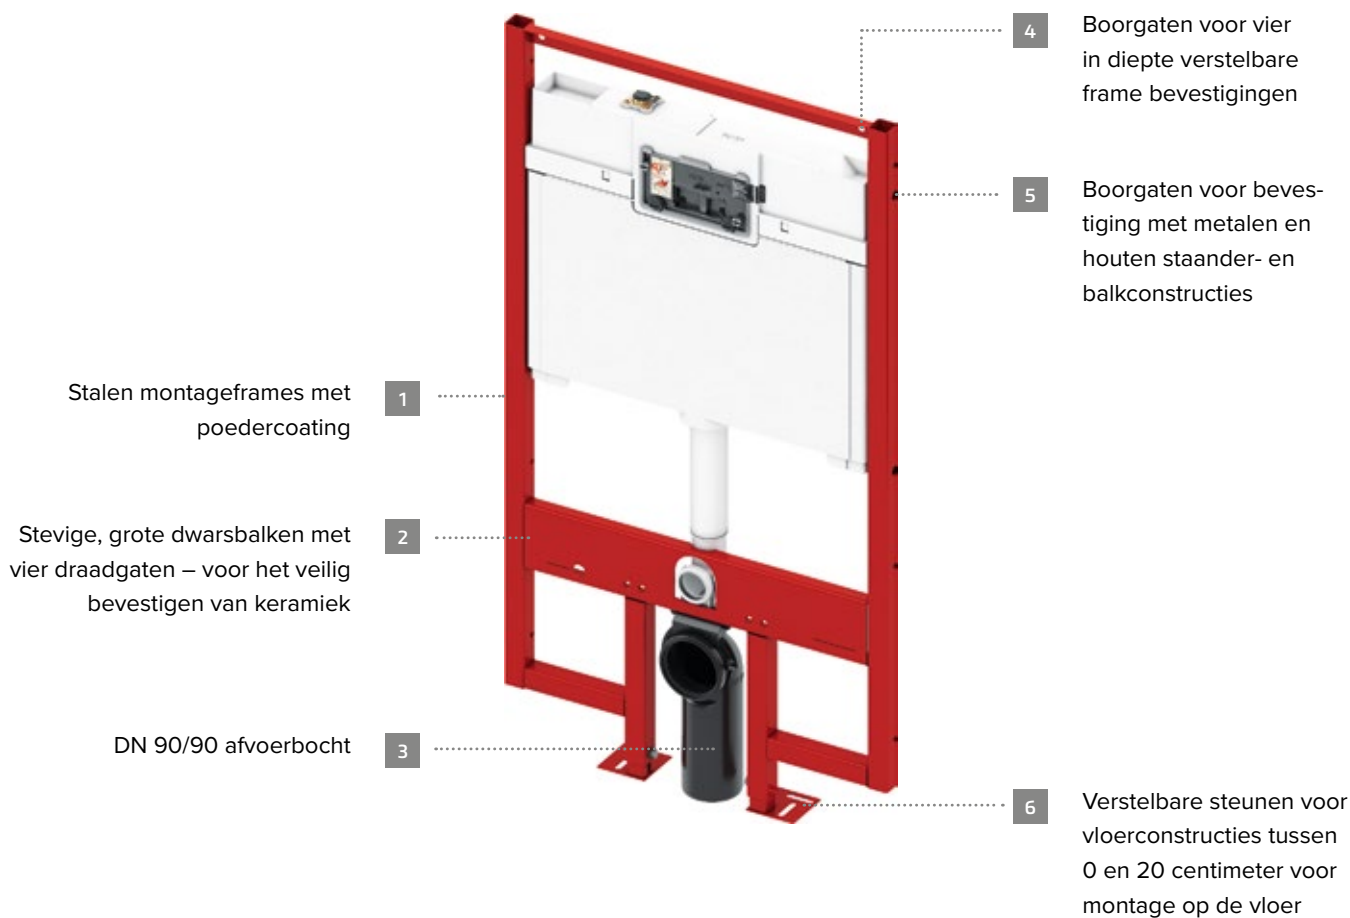

## Klaar voor alles

De TECEprofil Geronto is speciaal ontworpen voor mensen met fysieke beperkingen. De zithoogte, de afstand tot de muur en de structuur voldoen allemaal aan de norm "Barrière-vrije constructie". De TECEprofil Geronto vereenvoudigt de installatie van de bediening op de veiligheidssteunbeugels met voorgemonteerde buizen voor de bekabeling. Wij bieden ook een oplossing voor een standaard en snelle montage van de veiligheidssteunbeugels: in de vorm van staalplaten die bij het frame passen.

### **Meer vrijheid – ook tijdens het gebruik**

TECE biedt bekabelde en draadloze spoelbedieningen speciaal voor barrièrevrije toiletten. De spoeling kan op de veiligheidssteunbeugels of aan de wand worden bediend. De draadloze knop biedt de mogelijkheid om de inbouwbediening op elk gewenst punt binnen het ontvangstbereik van de elektronica te monteren. Daarnaast kunt u de plaat ook altijd handmatig bedienen.

**Geschikt voor vrijstaande installatie, voor een massieve wand of in metalen en houten studwanden.**

# TECEconstruct

Uni- en Octa-spoelkast in één frame: volledig voorgemonteerd en afgedicht. De beproefde spoeltechniek is dus in een handomdraai geïnstalleerd.