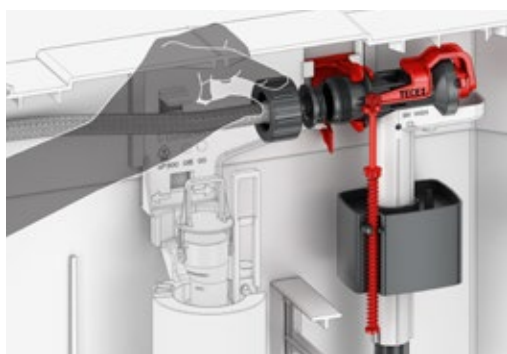

Snelle installatie, makkelijk onderhoud

De grote inspectieopening op de Uni-spoelkast biedt maximale ruimte voor makkelijk onderhoud. Slim gedefinieerde functie-eenheden en gereedschapsloze verbindingen maken de afzonderlijke stappen efficiënter en betrouwbaarder.

De Uni-spoelkast wordt voorgemonteerd en verzegeld geleverd. Dit betekent dat het in de ruwbouwfase alleen nog maar op de waterleiding hoeft te worden aangesloten – u hoeft het alleen maar te openen tijdens de in bedrijfstelling.

Na de ruwbouwfase: De gewapende slang wordt bevestigd door deze vast te schroeven aan het vulventiel.