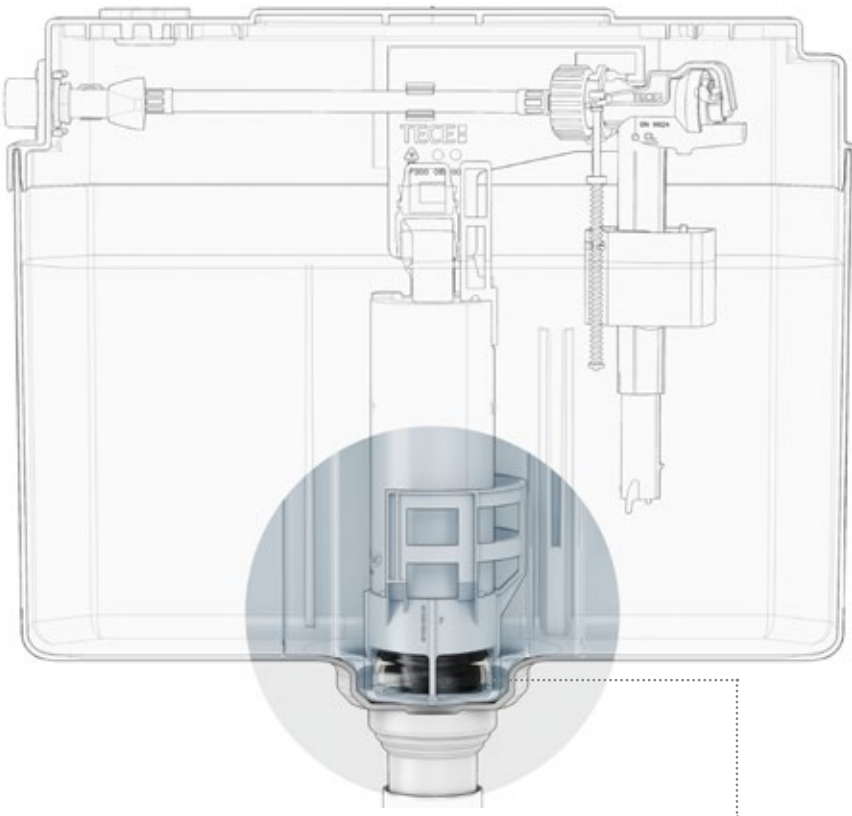

VANAF HET BEGIN BETROKKEN.

Spoeldrukregeling, installatie, onderhoud:
De Uni-spoelkast maakt indruk met de hoogste servicevriendelijkheid bij elke stap in het werk.

Aangepaste spoeldruk

De Uni-spoelkast heeft een maximale flexibiliteit als het gaat om spoeldruk: Door het vervangen van de reduceerring in de klepzitting kan de spoeldruk ook achteraf worden aangepast aan de behoeften van alle keramiek. Hierdoor kunt u niet alleen de spoeldruk verlagen, maar ook moeiteloos verhogen, zodat het keramiek niet te weinig of teveel wordt gespoeld.