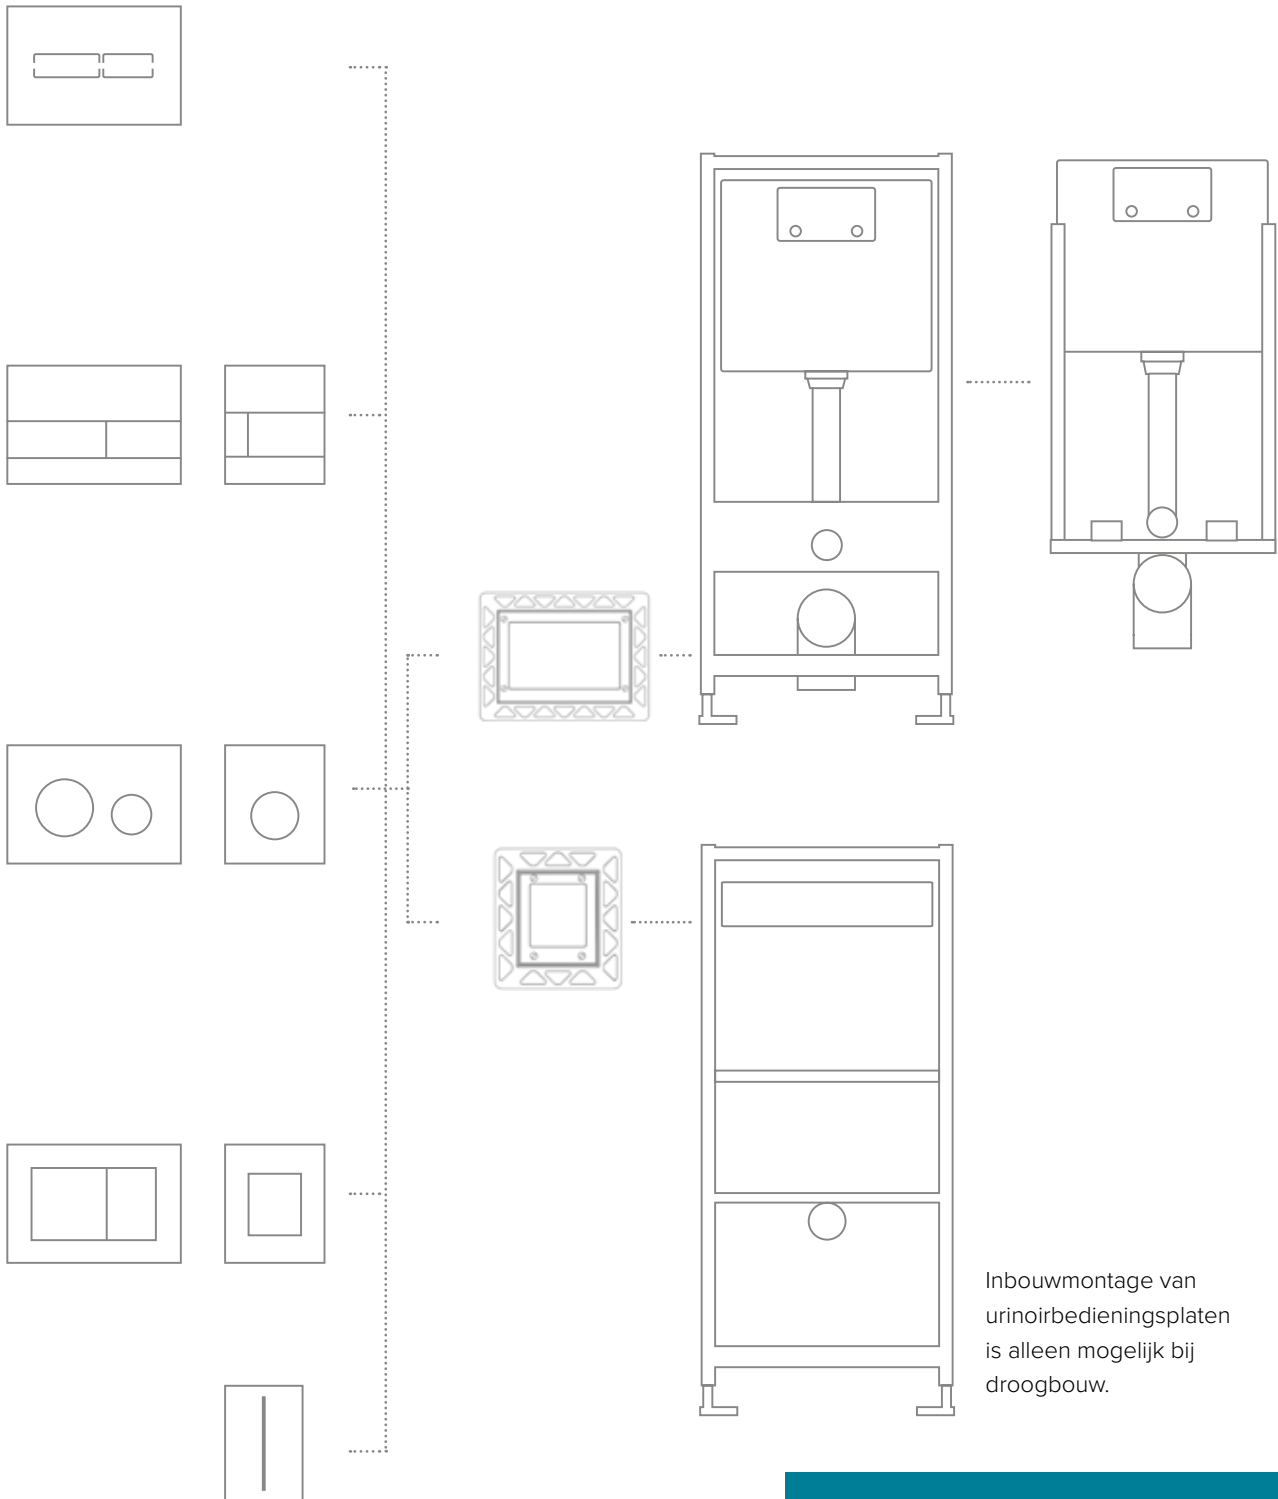

# INBOUWINSTALLATIE.

TECElux Mini, TECEloop glass, TECEsquare glas, TECEnow en TECEfilo. Dankzij het eenvoudige modulaire systeem is de elegante inbouwbediening snel en eenvoudig aan de wand te monteren.