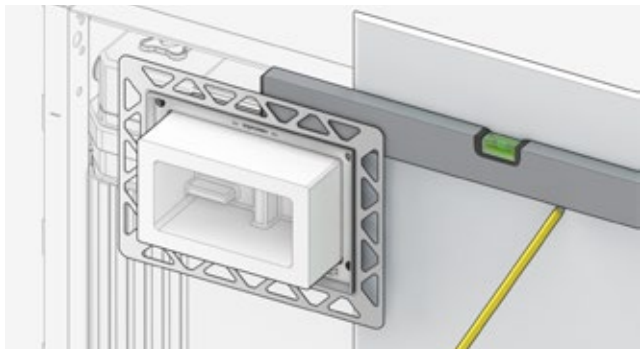

GET TO IT.

Droogbouw

De droogbouw vereist een TECE-droogbouwmodule en het montageframe. Droogbouwmodules van alle inbouwhoogtes kunnen worden gecombineerd met het inbouwmontageframe.

Voor de gipsplaatuitsparing voor de inspectieopening van de spoelkast wordt het inbouwframe op de polystyreen wandbescherming gemonteerd. De afmetingen van het interne inbouwframe worden gebruikt om het gipsplaat op maat te snijden.

Natbouw

Voor natbouw zijn een TECEbox-natbouwmodule en een grotere wandbescherming vereist. Modules van alle installatiehoogtes kunnen ook in de natbouw worden gebruikt.