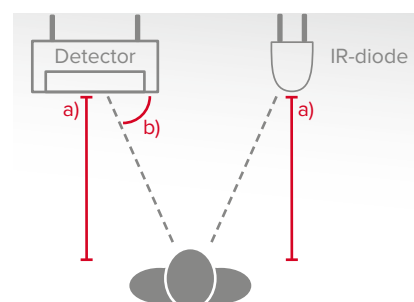

Halftijdse pauze

Als een urinoir of toilet met korte tussenpozen wordt bezocht, is er minder water nodig voor de spoeling. De spoelregelaar van TECE meet het tijdsinterval tussen individuele toepassingen – en reduceert automatisch het spoelvolumen.

1 - 0 voor hygiëne

Geen aanraking betekent ook geen direct contact met bacteriën. Maar we gaan ook de strijd aan met bacteriën met de klassieke knopbediening: met gemakkelijk te reinigen oppervlakken en materiaal dat de bacteriële belasting van het oppervlak actief beperkt.