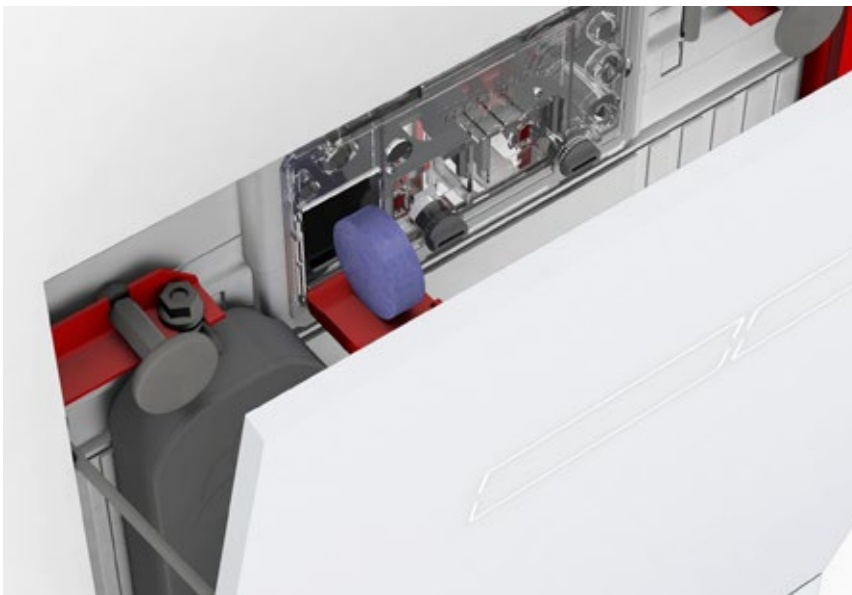

Snelle aanpassing

Bij de TECElux met "m-Lift" hoogteverstelling wordt de hoogteverstelling door middel van een gemakkelijk toegankelijke stelschroef uitgevoerd.

Altijd fris

Om de hygiëne en hygiëne te verbeteren, is elke TECElux uitgerust met een invoeropening voor toiletabletten.