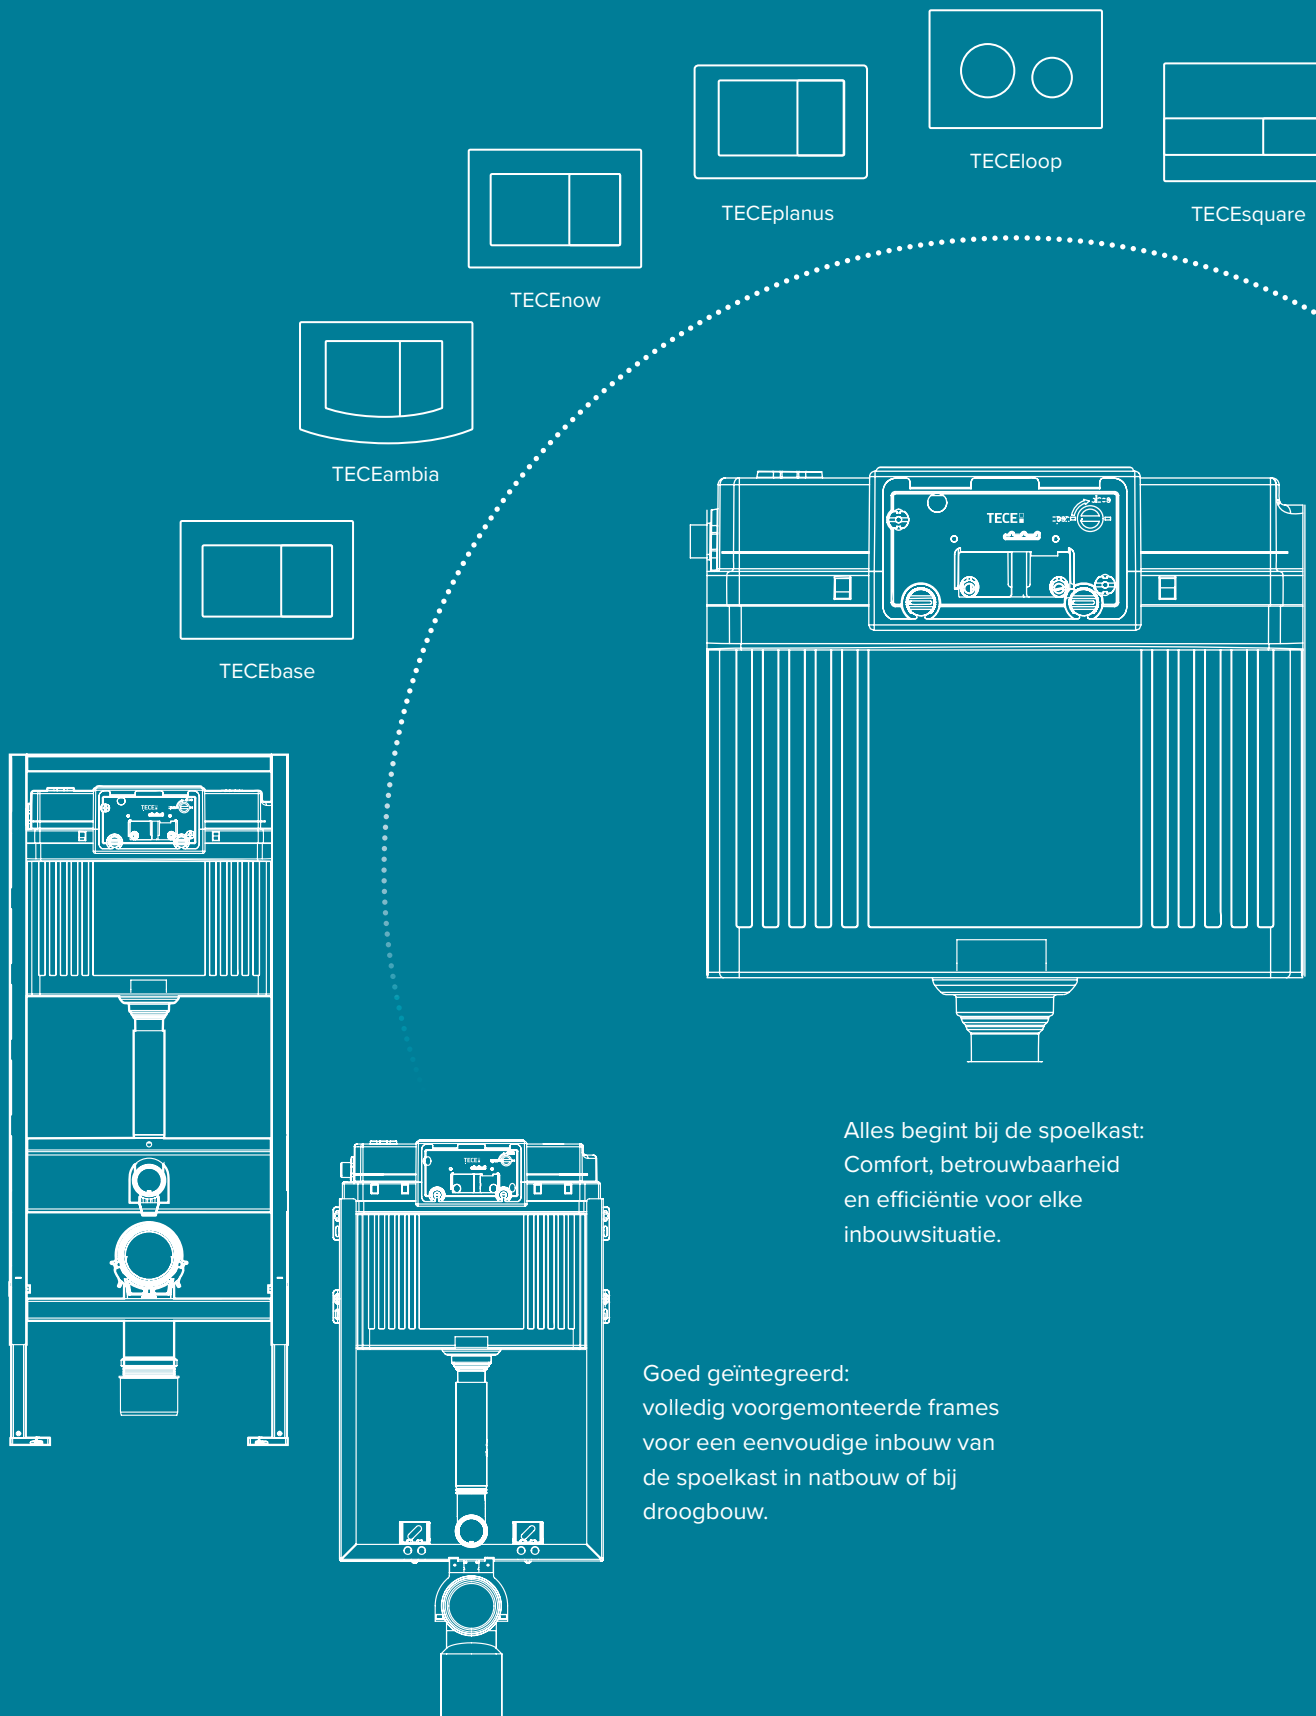

SYSTEEMTECHNOLOGIE DIE PAST.

Alles uit één bron, alles combineerbaar, alles perfect op elkaar afgestemd – dit is innovatieve sanitairtechnologie in 360°.