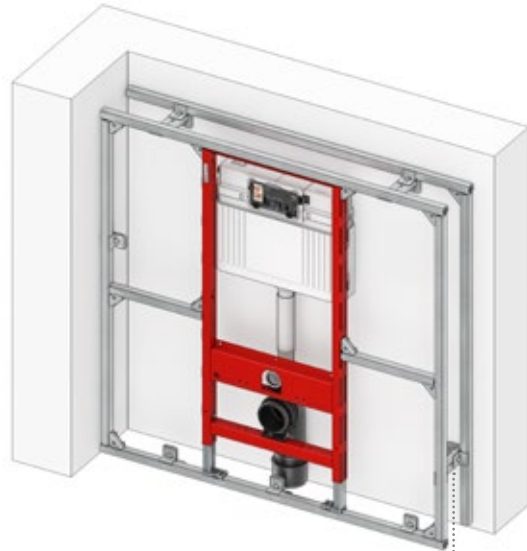

Installatie in een TECEprofil voorwand

TECEprofil dubbele verbinding voor de gelijktijdige bevestiging van twee TECEprofil-sectiebuizen aan de structuurwand.