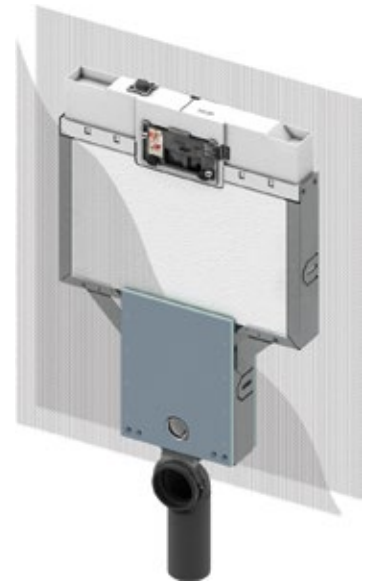

TECEbox-wc-frame met Octa-spoelkast, 8 cm, voor wandtoilet, geluidsgesoleerd, montagehoogte 1120 mm.