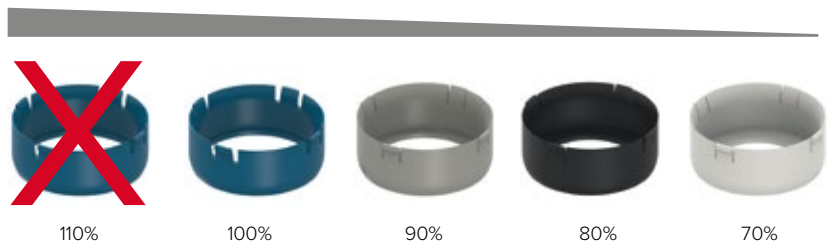

## Vlak in installatie, groot in gebruik

De inbouwdiepte van de Octa-spoelkast is met 5 cm verminderd ten opzichte van de Uni-spoelkast, speciaal voor installatie in scheidingswanden. Geen compromissen: want met een watervolume van 9,5 l levert zelfs de Octa-spoelkast altijd voldoende restvolume voor een directe naspoeling.

## Vernieuwend denken

Optimale hantering ondanks de geringe diepte: Als de spoelklok tijdens een inspectie moet worden verwijderd, kan deze eenvoudig naar boven worden verplaatst. Dit maakt het verwijderen uit nog smallere spoelkasten erg eenvoudig.

## Niets ontzien

Grote techniek in een kleine ruimte: ondanks de kleinere inbouwdiepte zijn alle technische hoogtenpunten van de Uni-spoelkast ook in het extra platte Octa-spoelkastprogramma ingebouwd.

### Flexibele instelling van het spoelvolume

Met een schuifregelaar op de spoelklep kunt u het grote spoelvolume flexibel instellen op een spoelvolume tussen 4,5 en 9 liter. Het gedeeltelijke spoelvolume blijft constant op een waterbesparende 3 liter.