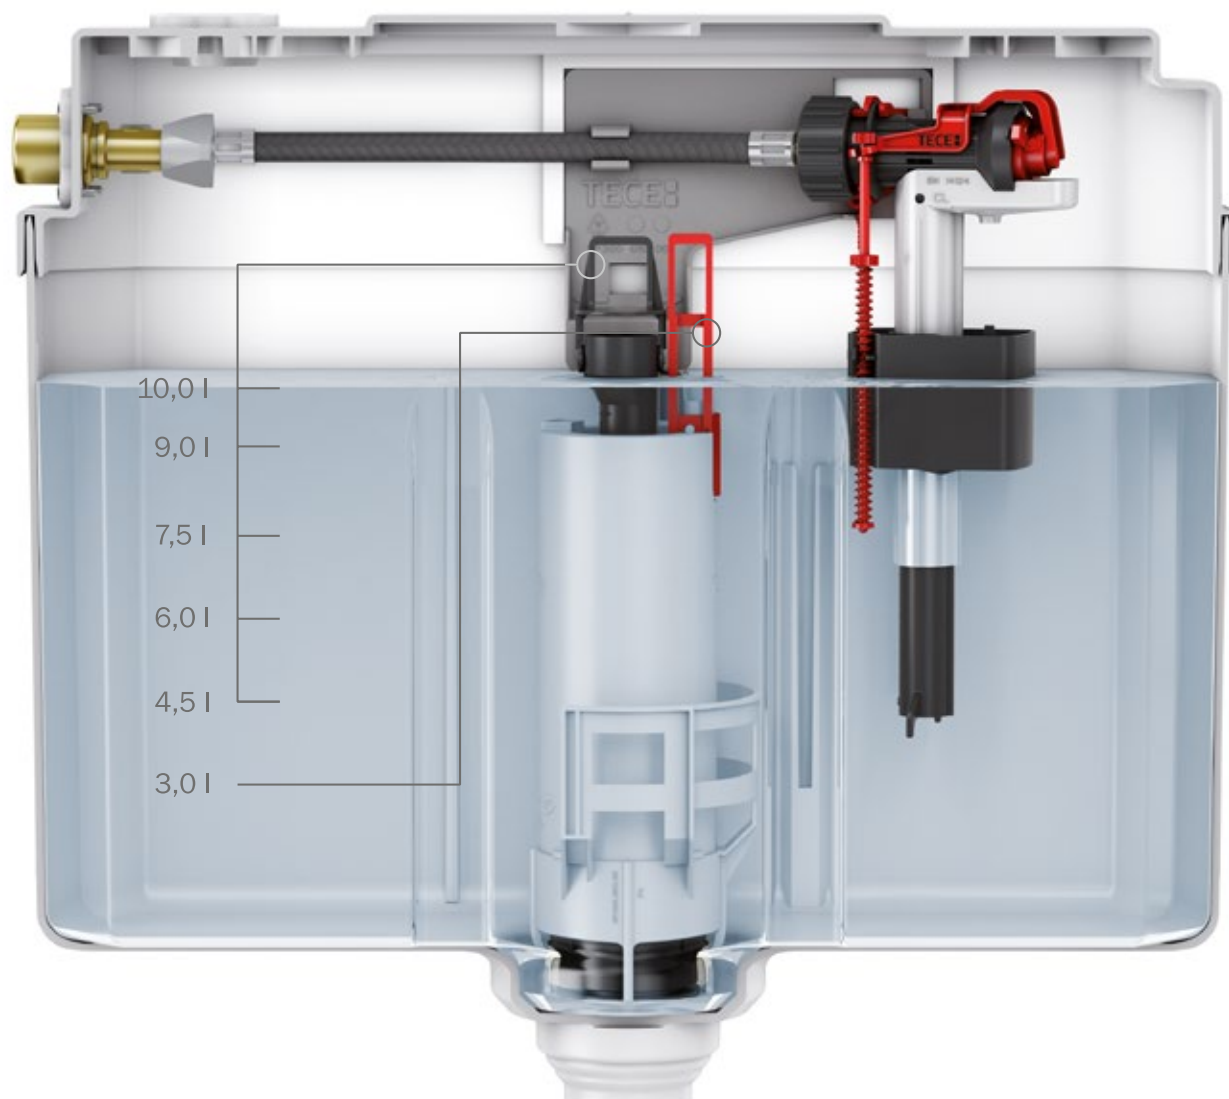

De spoelkast moet ook na tientallen jaren betrouwbaar bestand zijn tegen slijtage en afzettingen en moet ook na tientallen jaren nog steeds nauwkeurig en geruisloos werken, terwijl het zich precies aan de spoelvolumes houdt, zonder te rammelen, zonder luide uitstroom, zonder luide vulgeluiden. Wij leveren de oplossing met TECE-spoeltechniek: een sterke spoeling en vervolgens snel bijvullen – stil, betrouwbaar, voor de lange termijn.

### TECE-spoelkasten

Sterk in volume en technologie: Groot volume met een echt dual-flush-systeem en individuele drukregeling. Dit zijn slechts enkele van de eigenschappen die van de TECE-spoelkasten een beproefd multitalent maken. Slim voor scheidingswanden: de Octa-spoelkast met een grote inhoud en een inbouwdiepte van slechts 8 cm.

### Vulventiel F 10

En meer dan alleen maar een argument voor de TECE-spoelkasten: Dankzij het uitgebreide assortiment accessoires wordt het TECE-vulventiel F 10 het universele reserveonderdeel waar u niet zonder kunt.

## Onverslaanbare volumes

Met een tank van 10 liter biedt de Uni-spoelkast het grootste totale volume in zijn klasse. Hiermee kunt u niet alleen een bijzonder groot spoelvolume instellen om afzettingen in oude leidingsystemen te voorkomen. De grote tank biedt tegelijkertijd 4 liter van de standaard 6 liter spoeling voor directe spoeling. En dat zonder wachten – voor een veilig gevoel bij elk gebruik.