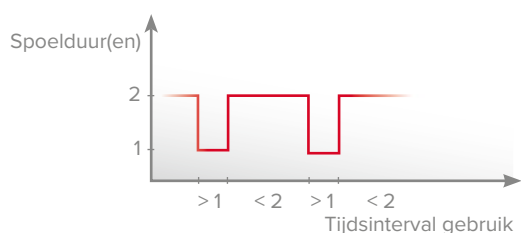

Halftijdse pauze

Als een urinoir of toilet met korte tussenpozen wordt bezocht, is er minder water nodig voor de spoeling. De spoelregelaar van TECE meet het tijdsinterval tussen individuele toepassingen – en reduceert automatisch het spoelvolumen.

1 - 0 voor hygiëne

Geen aanraking betekent ook geen direct contact met bacteriën. Maar we gaan ook de strijd aan met bacteriën met de klassieke knopbediening: met gemakkelijk te reinigen oppervlakken en materiaal dat de bacteriële belasting van het oppervlak actief beperkt.