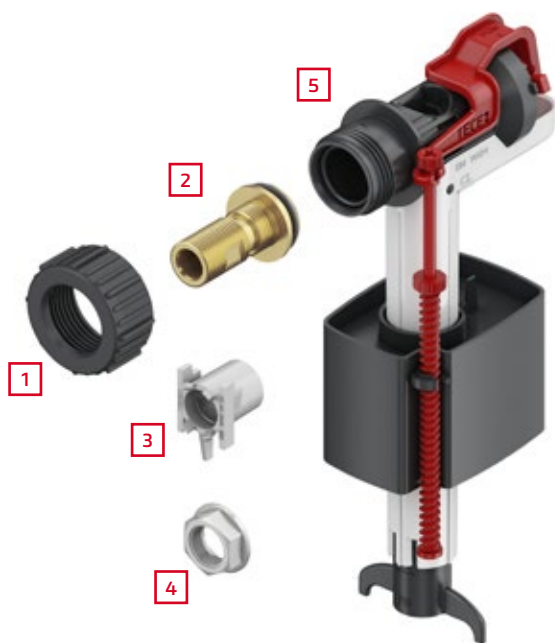

De bijgeleverde toebehoren maken van het vulventiel een universeel onderdeel – ook voor spoelkasten van andere fabrikanten. U kunt zien wie deze zijn in de volgende lijst van compatibele afmetingen.

Leveringsomvang vulventiel F 10

- 1 Union-moer M30
- 2 Schroefdraadnippelconnector 3/8"
- 3 Grohe-adapter
- 4 Bevestigingsmoer 3/8"
- 5 Vulventiel met schroefdraadaansluiting M30

Compatibel met fabrikant	Verborgene spoelkasten
TECE	Alle TECE-spoelkasten
Geberit	UP320 / UP300 / Sigma 12 cm UP200 / Kappa 15 cm UP100 / Delta 12 cm UP120 (Artline) / Kappa 15 cm UP130 / 110.800 / Twinline 12 cm UP170 / 110.700 / Twinline 8 cm UP700 / Unica Omega 12 cm NUVO / 110.620 Monolith
Grohe / DAL	Grohe DAL 320, Grohe DAL 330 Grohe DAL 336 Grohe DAL 337, 6 I, 6-9 I, AV 1, GD 2
Sanit	Ineo Plus, Ineo Solo Ineo 80, Ineo, Ineo In CC-120-L-FO-2V-L 982N, 983N, 988C 980N, 995N
Viega	1H, 1L, 1S 2H, 2L, 2S 1C, 2C
Friatec	302003 (Friabloc, Friaset, Wimo) 302006 (Friafix, Friaset, Wimo, Friaplan) 302010 (Friabloc, Friaset, Wimo, Friaplan) 352005 (Friabloc, Wimo, Friaplan)
Aan de wand gemonteerde spoelkasten	met 3/8" schroefdraadaansluiting