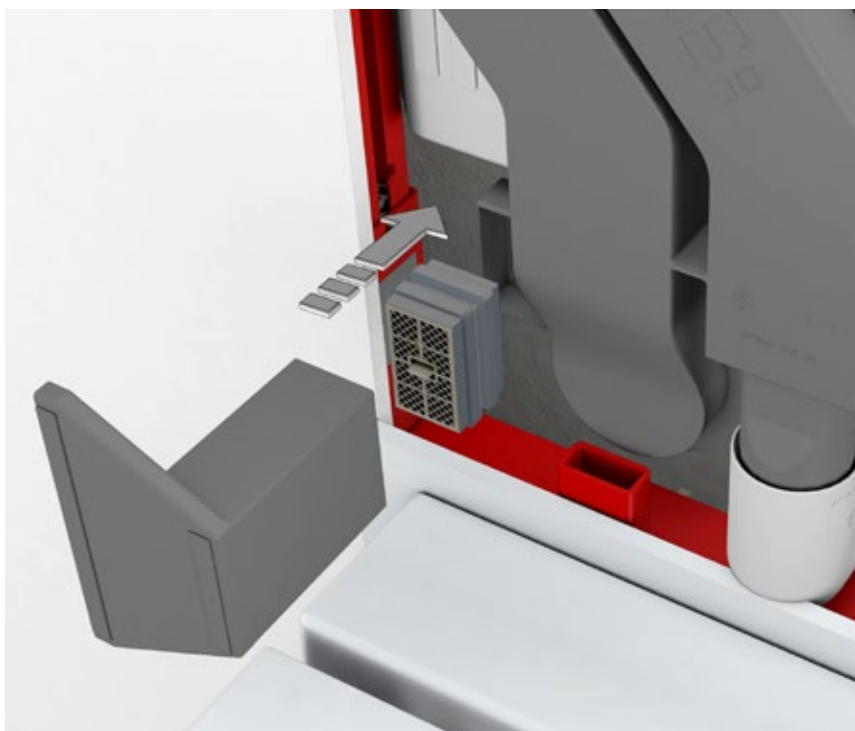

BLIJF FLEXIBEL.

Intelligente technologie is goed verborgen met TECElux.
En toch altijd binnen handbereik.

Gemakkelijk toegankelijk

De bovenste glasplaat wordt op zijn plaats gehouden door twee magneten en kan daarom op elk moment gemakkelijk worden geopend. Hierdoor zijn de spoelkast en alle functionele elementen altijd goed bereikbaar.

Eenvoudig om te wisselen

Het actief koolstoffilter van de "ceramic-Air" is gemakkelijk toegankelijk in de uitstroomopening van de geurvanger en kan indien nodig worden vervangen.