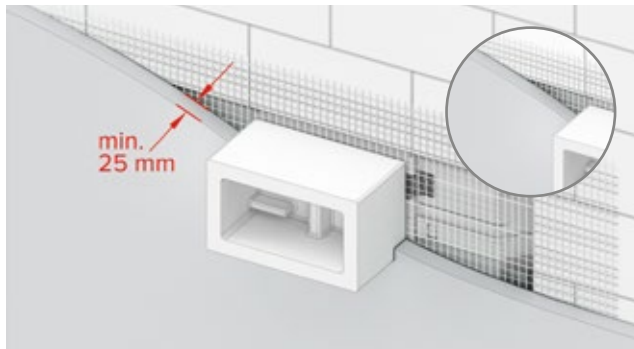

Bij de inbouwmontage in de natbouw wordt de standaard spoelkastbescherming vervangen door de natbouwwandbescherming. Na het voegen op een geschikte ondergrond (uitgebreid metaal, wapeningsweefsels e.d.) kan het systeem voor de wandbescherming van de kale muur weer worden gedemonteerd.