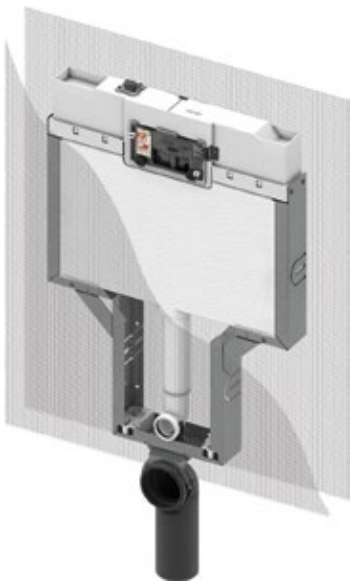

TECEbox-wc-frame met Octa-spoelkast, 8 cm, voor wandtoilet, montagehoogte 1110 mm.