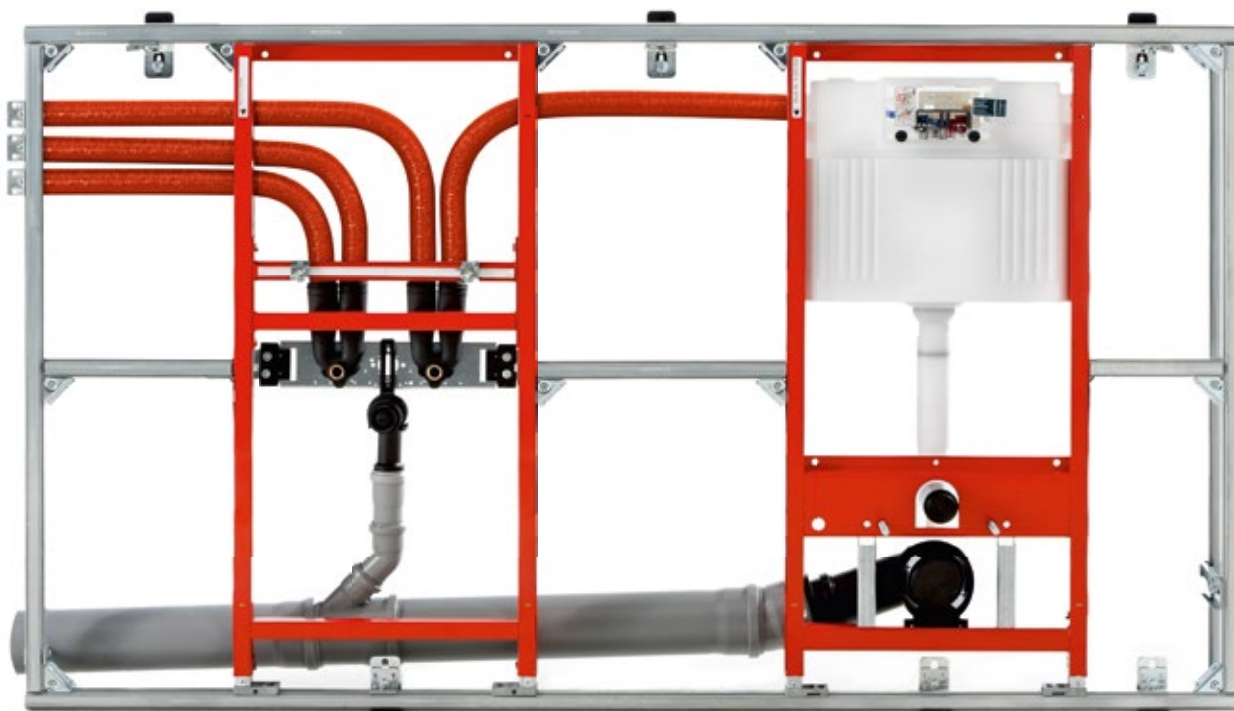

Kant-en-klare frame's, bijv. voor het aansluiten van wastafels en toiletten. Eenvoudiger en structureel veiliger opstelling van scheidingswanden van halve hoogte of kamerhoge wanden.