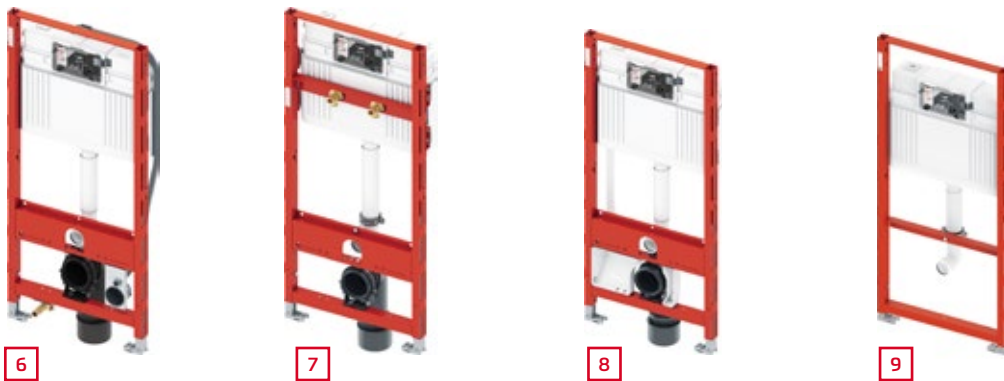

- 6 Toilet inbouwframe TECEprofil met Uni-spoelkast, voor TOTO Neorest AC/EW douchetoilet, montagehoogte 1120 mm
- 7 Toilet inbouwframe met Uni-spoelkast, voor Keramag Espital spoelkast, montagehoogte 1340 mm
- 8 Toilet inbouwframe met Uni-spoelkast voor universele aansluiting van een douchetoilet, montagehoogte 1120 mm (ook beschikbaar in installatiehoogtes van 820 en 980 mm).
- 9 Toilet inbouwframe met Uni-spoelkast, voor staand kindertoilet, montagehoogte 1120 mm