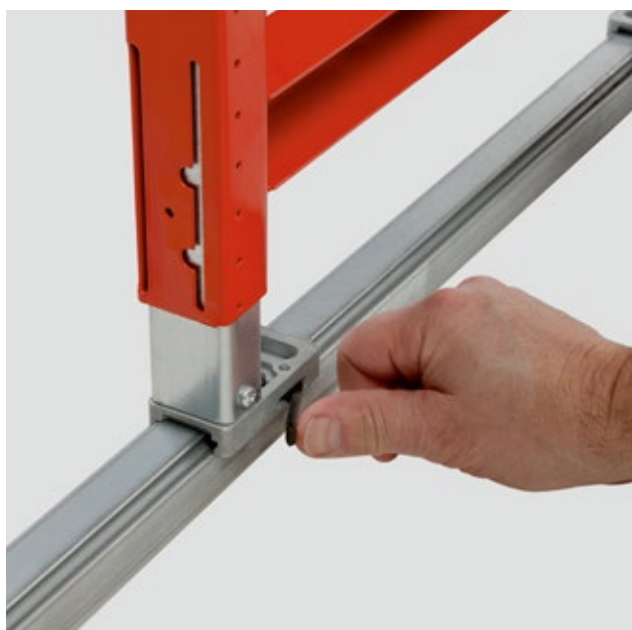

## Slip-proof

Het speciale kenmerk is de door TECE ontwikkelde voetrem, die effectief voorkomt dat het inbouwframe terugglijdt. Installatie kan daarmee door één persoon plaatsvinden. Het TECE-inbouwframe kan met weinig kracht naar de juiste montagehoogte worden getrokken.

## Stootvast

De sleufprofielen in het frame maken de bevestiging aan het profielsysteem met hoekverbindingen mogelijk.

2

4