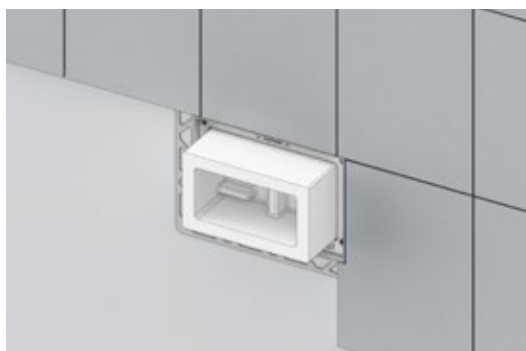

Voor het betegelen wordt de standaard polystyreen wandbescherming op het inbouwframe geplaatst. Het kan na het betegelen weer verwijderd worden.