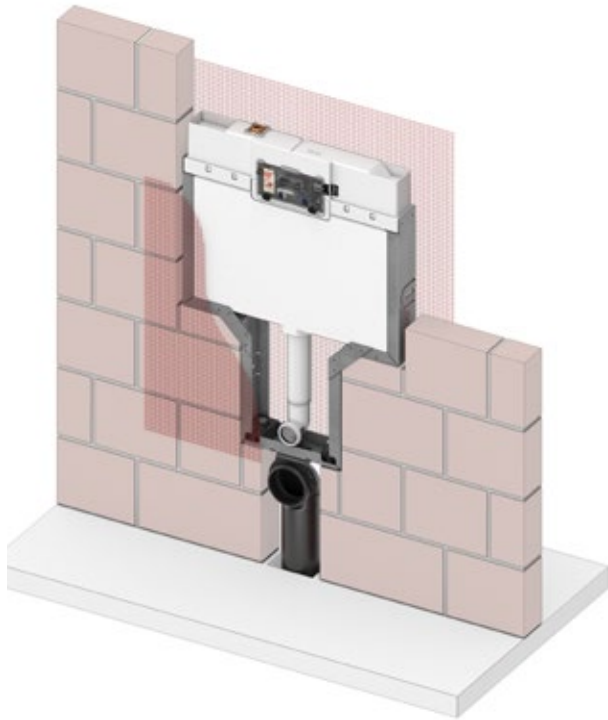

Natbouw-varianten voor wandkeramiek

De Octa-spoelkast kan ook volledig voorgemonteerd en verzegeld in de TECEbox-toiletframe worden besteld voor een snelle en eenvoudige montage in combinatie met wandkeramiek – ook met geluidsisolatie of met geurafzuiging.