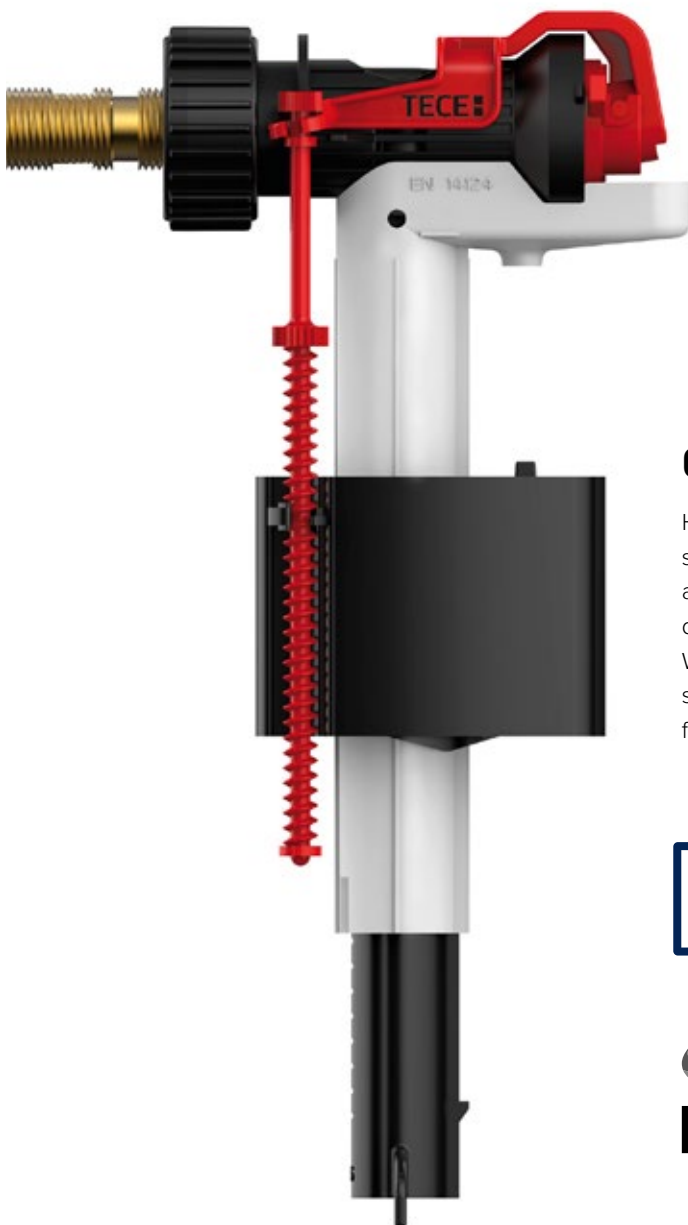

HET PAST!

Het vulventiel F 10 voor standaard inbouw- en wandmontagespoelkasten.

Gemakkelijk, betrouwbaar, stil

Het TECE-vulventiel F 10 is een onderdeel van alle TECE-spoelkasten en maakt indruk op meerdere niveaus: Het voldoet aan de geluidswerende eisen van akoestische groep I en vult de spoelkast zeer stil. Comfortabel, ook voor de installateur: Want het vulventiel werkt net zo betrouwbaar in bijna alle standaard inbouw- en wandmontagespoelkasten van andere fabrikanten. En het is ook internationaal erkend.

De TECE-vulventiel F 10 voldoet niet alleen aan EN 14124 en DIN 4109, maar is ook internationaal getest en goedgekeurd: volgens WRAS van Kiwa.