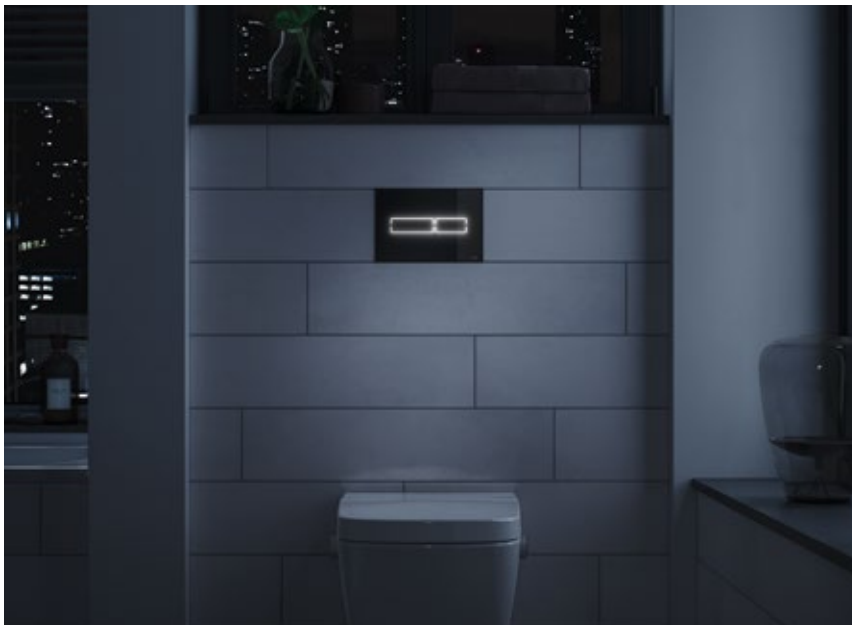

Volledig contactloos

Wat is er praktischer dan een bedieningsplaat die zonder aanraking werkt – maar alleen met een simpele handbeweging voor de sensor? Intelligente spoeelektronica kan meer doen: verlicht bijvoorbeeld de weg naar het toilet zodra u de donkere badkamer binnenkomt. Of automatisch doorspoelen als het toilet lange tijd niet wordt gebruikt. Zo wordt de spoeelektronica individueel ingesteld om een intelligente helper te worden – zelfs in een privébadkamer.