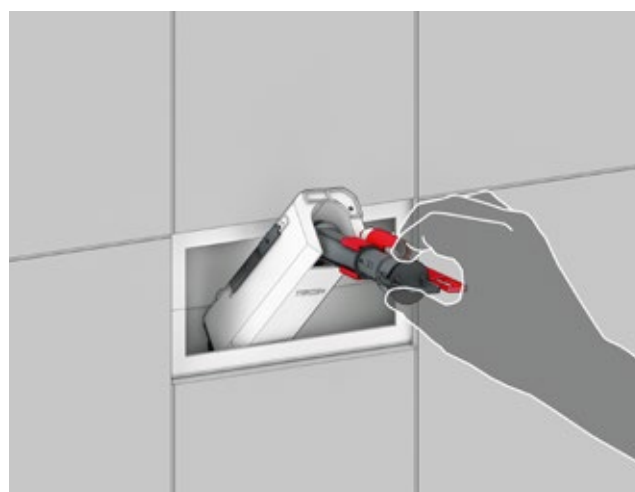

Het onderhoud is net zo eenvoudig als de montage: Bij het verwisselen van het ventiel hoeven geen afzonderlijke onderdelen gedemonteerd of verwijderd te worden – alle onderdelen zijn vast met elkaar verbonden.

# TECE OCTA-SPOELKAST

Perfect voor installatie in scheidingswanden: Ondanks een inbouwdiepte van slechts 8 cm doet de TECE Octa-spoelkast geen concessies aan de spoeltechniek.

10

## Vlak in installatie, groot in gebruik

De inbouwdiepte van de Octa-spoelkast is met 5 cm verminderd ten opzichte van de Uni-spoelkast, speciaal voor installatie in scheidingswanden. Geen compromissen: want met een watervolume van 9,5 l levert zelfs de Octa-spoelkast altijd voldoende restvolume voor een directe naspoeling.

## Vernieuwend denken

Optimale hantering ondanks de geringe diepte: Als de spoelklok tijdens een inspectie moet worden verwijderd, kan deze eenvoudig naar boven worden verplaatst. Dit maakt het verwijderen uit nog smallere spoelkasten erg eenvoudig.