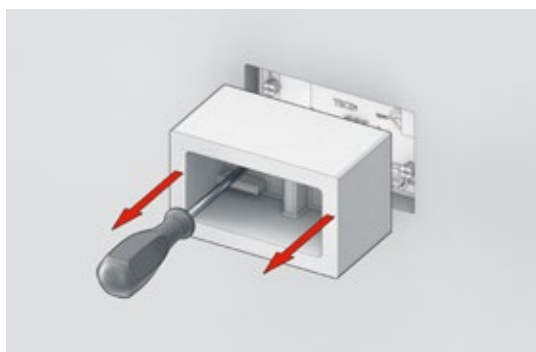

Na het voegen (natbouw) of het aanbrengen van de gipsplaat (droogbouw) wordt de betreffende kale wandbescherming verwijderd.