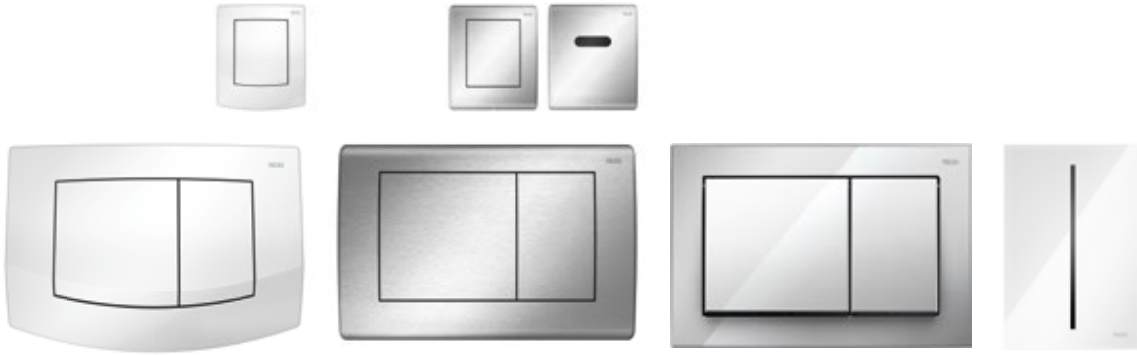

TECEambia

De eerste bedieningsplaat van TECE – en nog steeds actueel: de TECEambia-bedieningsplaat voor het enkele of dual-flush-systeem.

TECEplanus

Ideaal voor echte uitdagingen: robuuste roestvrijstalen bedieningsplaat voor openbare faciliteiten. Verkrijgbaar met puur handmatige bediening of in een combinatie van bedieningsplaat en sensormechanisme.

TECEbase

Gewoon goed. De massieve bedieningsplaat van kunststof met een glanzend verchroomde uitstraling overtuigt qua functie – en prijs.

TECEfilo

De slanke urinoirbedieningsplaat met sensorfunctie. Alleen of als perfecte begeleider voor lineair design-bedieningsplaten.

Voor individualisten

Voor een perfecte aanpassing aan het designconcept zijn de TECE-bedieningsplaten ook verkrijgbaar met individueel aangebrachte merklogo's en met individuele kleuren of metallic gecoate oppervlakken in alle sanitair- en keramiekkleuren, alsook in RAL- en NCS-tinten.