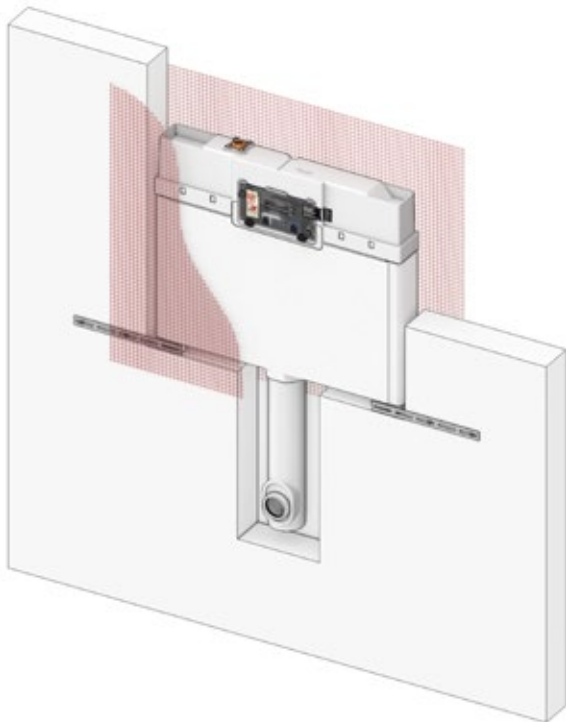

IDEAAL VOOR NATBOUW MET EEN LAGE DIEPTE.

De extra platte TECE Octa-spoelkast voor vloer- en wandhangend keramiek. Voor installatie in een massieve wand of in een natbouw-voorwand.

Natbouw voor staand keramiek op de vloer

Installeren, voegspecie, klaar. Met de TECE Octa-spoelkast met geprefabriceerde en voorgelijmde verstevigingsstof kan de installatie nog sneller worden uitgevoerd.