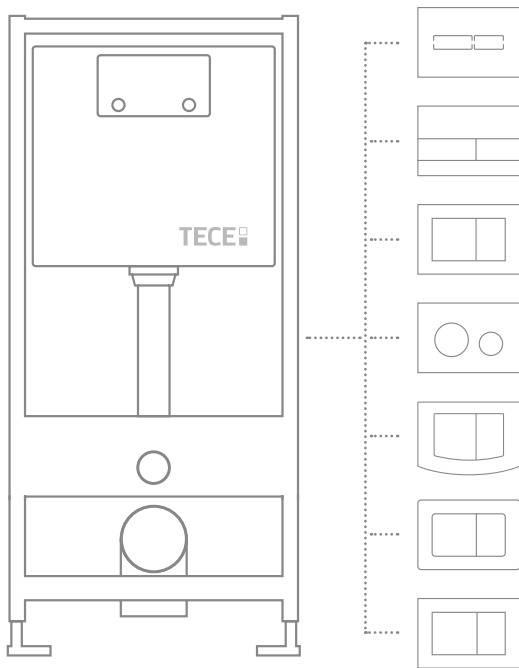

DIVERSITEIT IN ASSORTIMENT.

Van functioneel tot high-tech: TECE-bedieningsplaten bieden een ruime keuze aan materialen, vormen en functies voor elke sfeer en elk budget.

TECElux Mini

Het moderne designelement in de badkamer: Het geraffineerde oppervlak van echt glas integreert een responsief sensorveld dat een contactvrije spoeling activeert en 's nachts een nachtlampje is.

TECEsquare

Hoogwaardige materialen in de meest precieze vorm: Met deze knopbediening voor een dual-flush-systeem ervaart u roestvrij staal alleen of in perfecte harmonie met glas.

TECEnow

Met ruwe randen: royale knoppen in een extra plat frame kenmerken de moderne look van TECEnow.

TECEloop

Als afgewerkt model of individueel in een modulaair systeem: TECEloop scoort met meer dan honderd mogelijke looks door de combinatie van verschillende materialen en kleuren voor covers en knoppen.

Elk onderdeel past bij elkaar

Alle handmatige TECE-bedieningsplaten kunnen worden gecombineerd met alle TECE-spoelkasten en zijn onderling volledig uitwisselbaar.

De bedieningsplaat in het modulaire TECEloop-systeem is individueel geconfigureerd met 13 afdekkingen en acht knoppen.