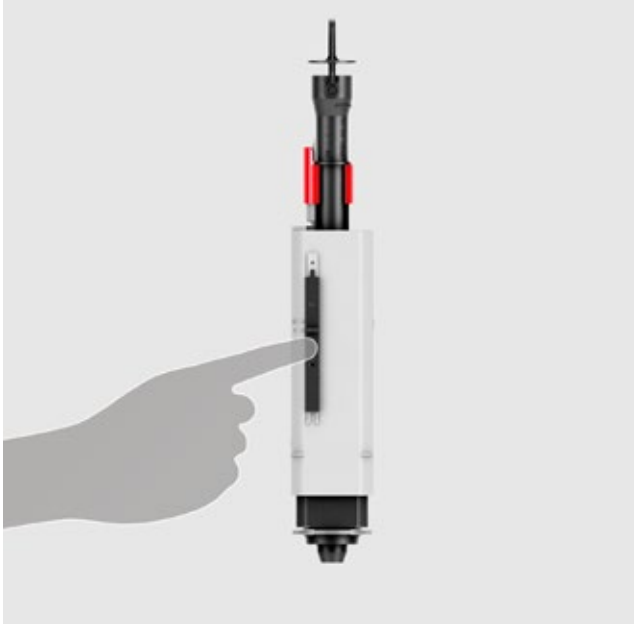

Niets ontzien

Grote techniek in een kleine ruimte: ondanks de kleinere inbouwdiepte zijn alle technische hoogtenpunten van de Uni-spoelkast ook in het extra platte Octa-spoelkastprogramma ingebouwd.

Flexibele instelling van het spoelvolume

Met een schuifregelaar op de spoelklep kunt u het grote spoelvolume flexibel instellen op een spoelvolume tussen 4,5 en 9 liter. Het gedeeltelijke spoelvolume blijft constant op een waterbesparende 3 liter.