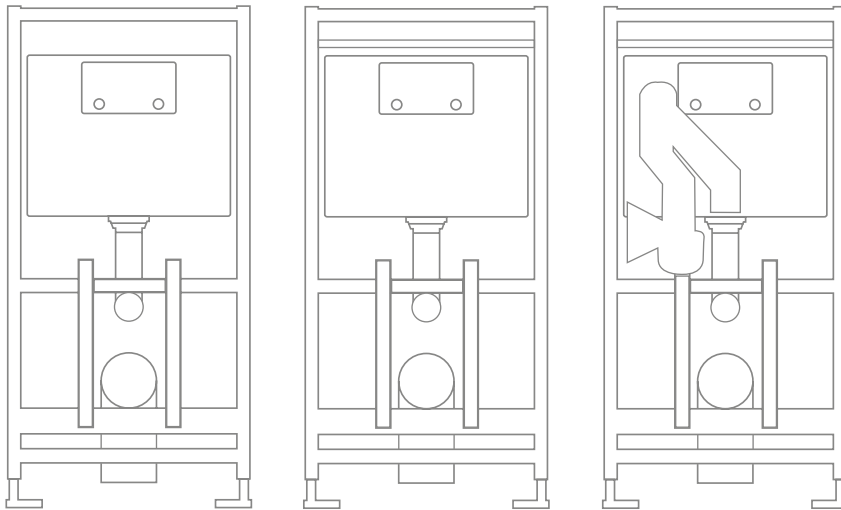

HET MADE BY TECElux MODULAIRE SYSTEEM.

Het TECElux-systeem bestaat uit drie componenten en maakt het toilet even individueel als flexibel.

TECElux in verschillende uitvoeringen

Bovenste wc-bedieningsplaten met verschillende spoelvarianten