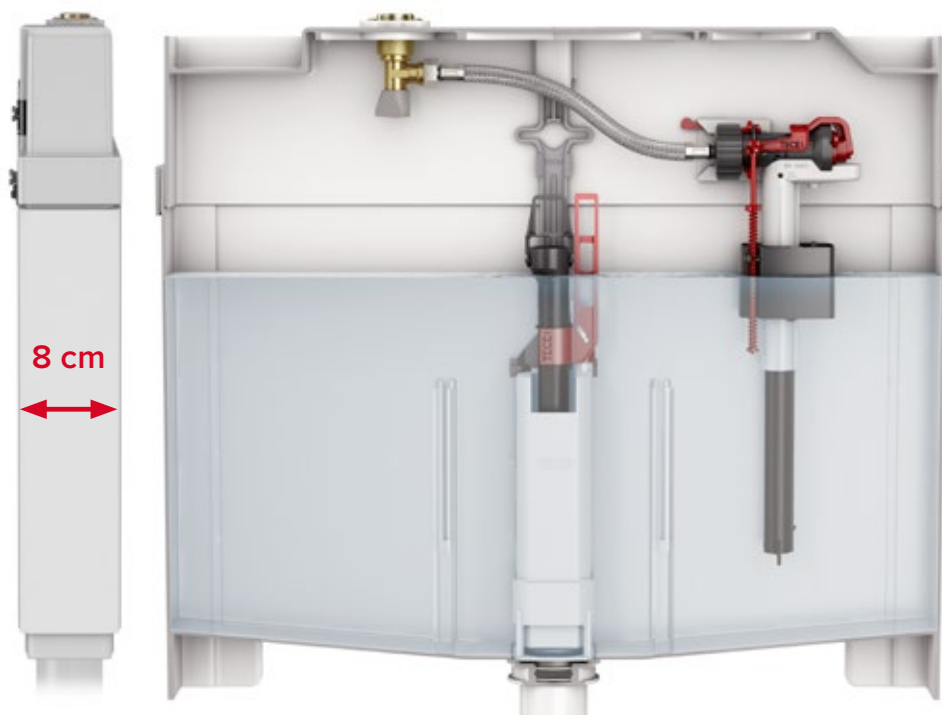

### TECE-spoelkasten

Sterk in volume en technologie: Groot volume met een echt dual-flush-systeem en individuele drukregeling. Dit zijn slechts enkele van de eigenschappen die van de TECE-spoelkasten een beproefd multitalent maken. Slim voor scheidingswanden: de Octa-spoelkast met een grote inhoud en een inbouwdiepte van slechts 8 cm.

Het onderhoud is net zo eenvoudig als de montage: Bij het verwisselen van het ventiel hoeven geen afzonderlijke onderdelen gedemonteerd of verwijderd te worden – alle onderdelen zijn vast met elkaar verbonden.

# TECE OCTA-SPOELKAST

Perfect voor installatie in scheidingswanden: Ondanks een inbouwdiepte van slechts 8 cm doet de TECE Octa-spoelkast geen concessies aan de spoeltechniek.

10