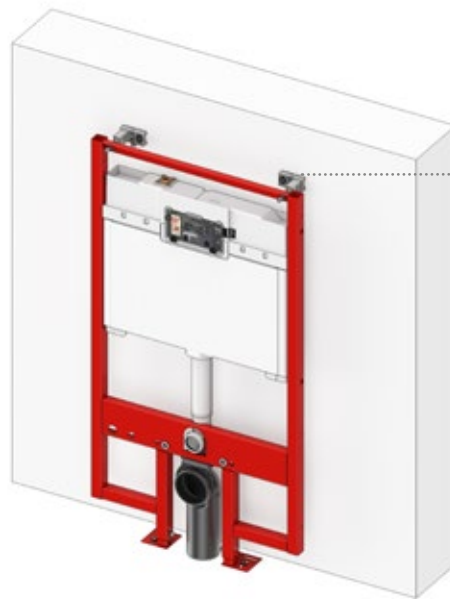

Individuele installatie van de module voor een massieve ruwbouwmuur

Bv. met in diepte verstelbare TECEprofiel-wandbevestiging met inbouwafstand van 150 tot 240 mm.