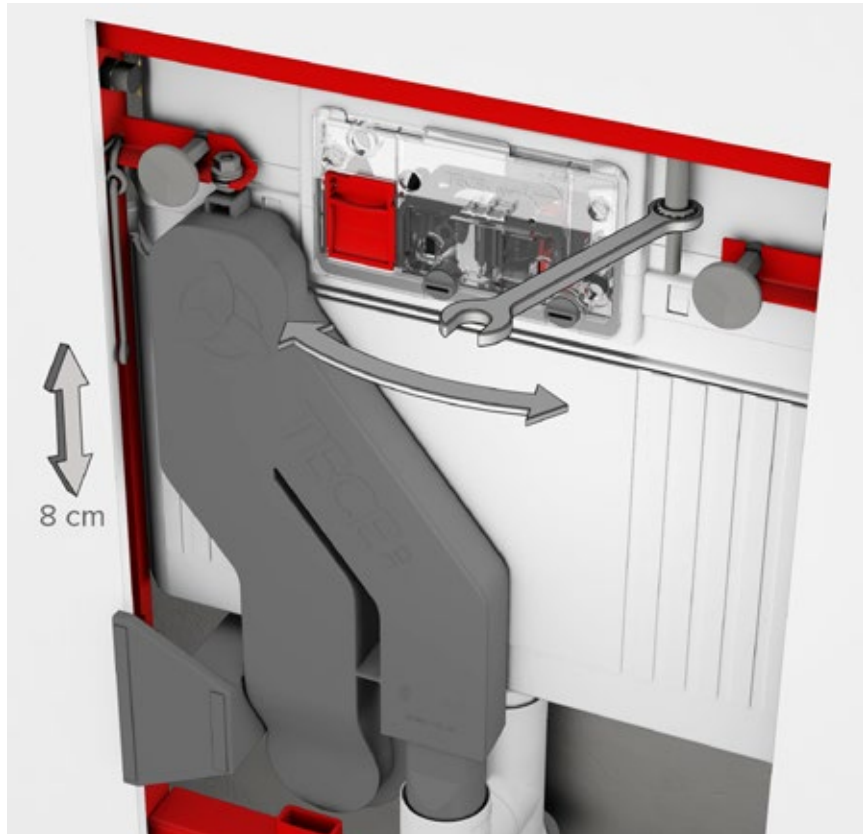

Snelle aanpassing

Bij de TECElux met "m-Lift" hoogteverstelling wordt de hoogteverstelling door middel van een gemakkelijk toegankelijke stelschroef uitgevoerd.

Altijd fris

Om de hygiëne en hygiëne te verbeteren, is elke TECElux uitgerust met een invoeropening voor toiletabletten.