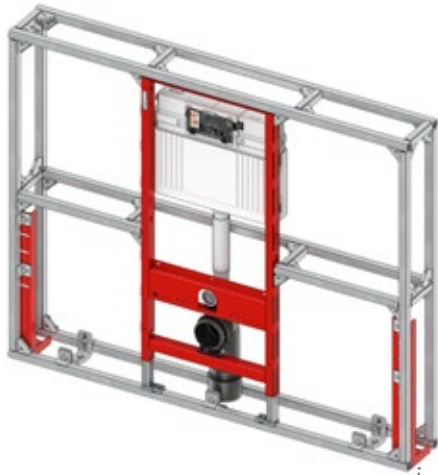

GESCHIKT VOOR ELKE INBOUWSITUATIE.

Dankzij slimme accessoires kunnen TECEprofil-inbouwframe's bijna overal worden geïnstalleerd.

Montage in een vrijstaande TECEprofil-wand

TECEprofil voetsteun voor vrijstaande wanden voor het versterken van vrijstaande TECEprofil-frames.