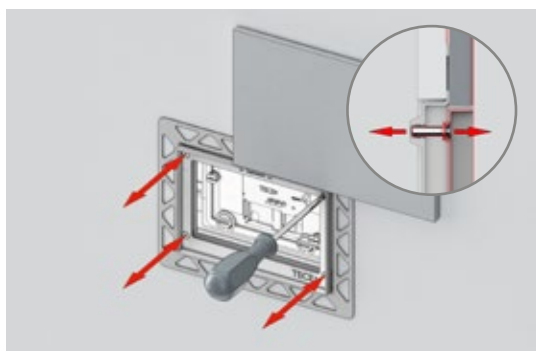

De diepte van het inbouwframe kan worden ingesteld volgens de tegeldikte (5-18 mm). Voor zwaardere wandmontage (tot 33 mm) is een extra upgradeset beschikbaar.