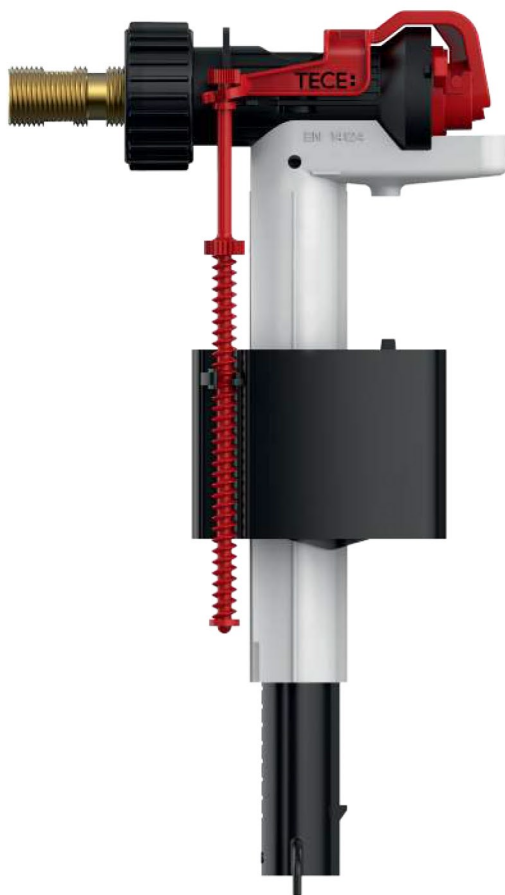

Het vulventiel F 10 – voor de meest gangbare spoelkasten voor inbouw en opbouw

Het vulventiel F 10 past op vrijwel alle gangbare inbouw- en opbouwspoelkasten met 3/8" schroefdraad. Het vulventiel voldoet aan de vereisten van sanitairgroep 1 en is bijzonder stil.

Product-highlights

- Geschikt voor bijna alle gangbare spoelkasten van de merken Geberit, Grohe/ DAL, Sanit, Viega, Friatec en andere
- Voor inbouw- en opbouwspoelkasten
- Bijzonder stil: armaturengroep I (DIN 4109)
- Goedgekeurd conform DIN EN 14124, WRAS / KIWA

Compatibel met fabrikanten

UP-spoelkasten type

TECE	Alle TECE-spoelkasten
Geberit	UP320 / UP300 / Sigma 12 cm
	UP200 / Kappa 15 cm
	UP100 / Delta 12 cm
	UP120 (Artline) / Kappa 15 cm
	UP130 / 110.800 / Twinline 12 cm
	UP170 / 110.700 / Twinline 8 cm
	UP700 / Unica
	Omega 12 cm
	NUVO / 110.620
	Monolith
Grohe / DAL	Grohe DAL 320, Grohe DAL 330
	Grohe DAL 336
	Grohe DAL 337, 6 I, 6-9 I, AV 1, GD 2
Sanit	Ineo Plus, Ineo Solo
	Ineo 80, Ineo, Ineo In
	CC-120-L-FO-2V-L
	982N, 983N, 988C
	980N, 995N
Viega	1H, 1L, 1S
	2H, 2L, 2S
	1C, 2C
Friatec	302003 (Friabloc, Friaset, Wimo)
	302006 (Friafix, Friaset, Wimo, Friaplan)
	302010 (Friabloc, Friaset, Wimo, Friaplan)
	352005 (Friabloc, Wimo, Friaplan)
Opbouwspoelkasten	met schroefdraadaansluiting 3/8"