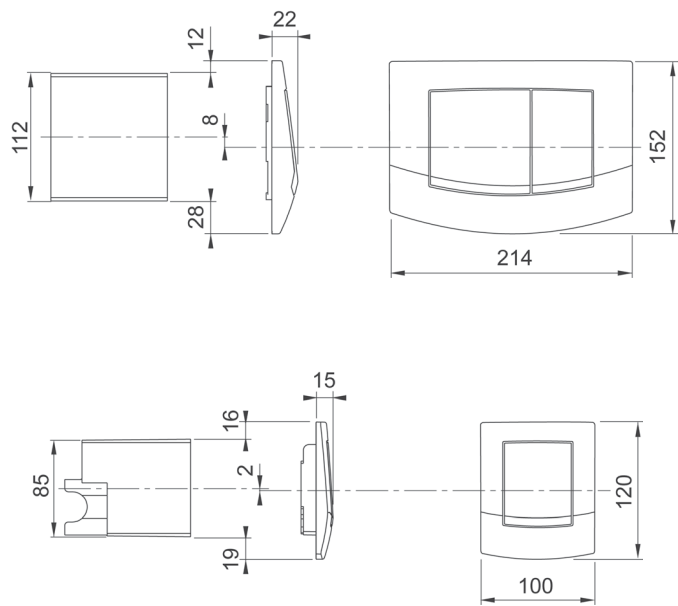

TECE przyciski spłukujące
– Wymiary zabudowy

TECEbase

1120 mm

980 mm / 820 mm

TECEambia

1120 mm

980 mm / 820 mm

TECEnow

1120 mm

980 mm / 820 mm

**TECEloop Kunststoff/plastic/Plástico/
пластик/plastica/plastic/tworzywo**

1120 mm

980 mm / 820 mm

TECEloop Glas/glass/Cristal/стекло/ cristallo/glass/szktó

TECEsquare Glas/glass/Cristal/ стекло/cristallo/glass/szkło

1120 mm

980 mm / 820 mm

TECEsquare II Metall/metal/Metal/ металл/metallo/Metal/metal

1120 mm

980 mm / 820 mm

TECEsquare Metall/metal/Metal/металл/ metallo/Metal/metal

1120 mm

980 mm / 820 mm

TECEplanus

1120 mm

980 mm / 820 mm