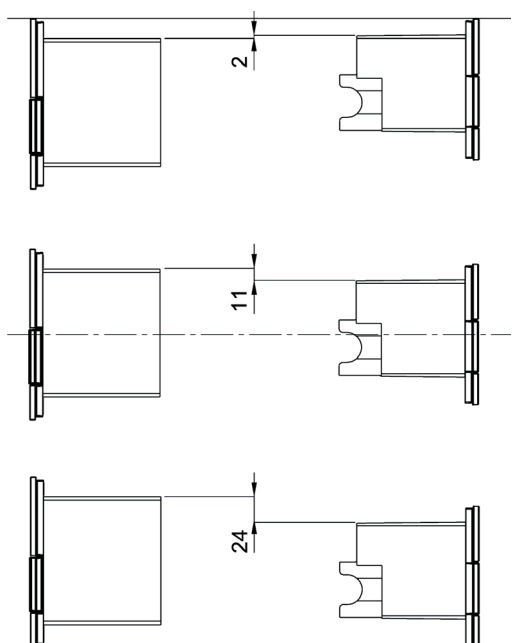

TECE przyciski spłukujące
– Wymiary zabudowy

TECEbase

1120 mm

980 mm / 820 mm

TECEambia

1120 mm

980 mm / 820 mm

TECEnow

1120 mm

980 mm / 820 mm

**TECEloop Kunststoff/plastic/Plástico/
пластик/plastica/plastic/tworzywo**

1120 mm

980 mm / 820 mm

TECEloop Glas/glass/Cristal/стекло/ cristallo/glass/szktó

TECEsquare Glas/glass/Cristal/ стекло/cristallo/glass/szkło

1120 mm

980 mm / 820 mm

TECEsquare II Metall/metal/Metal/ металл/metallo/Metal/metal

1120 mm

980 mm / 820 mm

TECEsquare Metall/metal/Metal/металл/ metallo/Metal/metal

1120 mm

980 mm / 820 mm

TECEplanus

1120 mm

980 mm / 820 mm