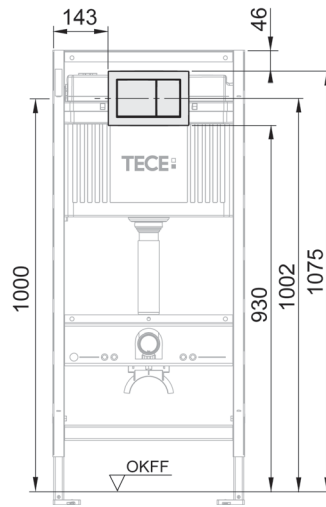

TECE przyciski spłukujące
– Wymiary zabudowy

TECEbase

1120 mm

980 mm / 820 mm

TECEambia

1120 mm

980 mm / 820 mm

TECEnow

1120 mm

980 mm / 820 mm

**TECEloop Kunststoff/plastic/Plástico/
пластик/plastica/plastic/tworzywo**

1120 mm

980 mm / 820 mm

TECEloop Glas/glass/Cristal/стекло/ cristallo/glass/szktó

TECEsquare Glas/glass/Cristal/ стекло/cristallo/glass/szkło

1120 mm

980 mm / 820 mm

TECEsquare II Metall/metal/Metal/ металл/metallo/Metal/metal

1120 mm

980 mm / 820 mm

TECEsquare Metall/metal/Metal/металл/ metallo/Metal/metal

1120 mm

980 mm / 820 mm

TECEplanus

1120 mm

980 mm / 820 mm