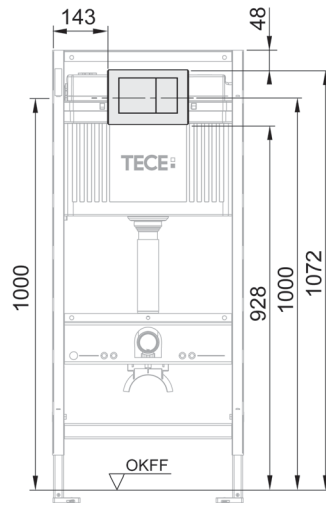

TECE przyciski spłukujące
– Wymiary zabudowy

TECEbase

1120 mm

980 mm / 820 mm

TECEambia

1120 mm

980 mm / 820 mm

TECEnow

1120 mm

980 mm / 820 mm

**TECEloop Kunststoff/plastic/Plástico/
пластик/plastica/plastic/tworzywo**

1120 mm

980 mm / 820 mm

TECEloop Glas/glass/Cristal/стекло/ cristallo/glass/szktó

TECEsquare Glas/glass/Cristal/ стекло/cristallo/glass/szkło

1120 mm

980 mm / 820 mm

TECEsquare II Metall/metal/Metal/ металл/metallo/Metal/metal

1120 mm

980 mm / 820 mm

TECEsquare Metall/metal/Metal/металл/ metallo/Metal/metal

1120 mm

980 mm / 820 mm

TECEplanus

1120 mm

980 mm / 820 mm