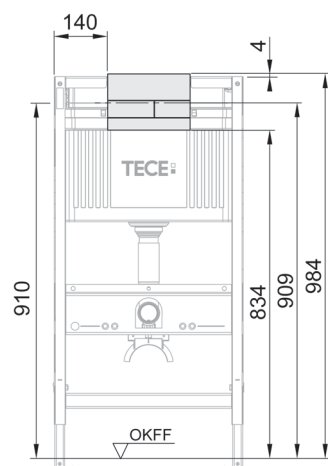

TECE przyciski spłukujące
– Wymiary zabudowy

TECEbase

1120 mm

980 mm / 820 mm

TECEambia

1120 mm

980 mm / 820 mm

TECEnow

1120 mm

980 mm / 820 mm

**TECEloop Kunststoff/plastic/Plástico/
пластик/plastica/plastic/tworzywo**

1120 mm

980 mm / 820 mm

TECEloop Glas/glass/Cristal/стекло/ cristallo/glass/szktó

TECEsquare Glas/glass/Cristal/ стекло/cristallo/glass/szkło

1120 mm

980 mm / 820 mm

TECEsquare II Metall/metal/Metal/ металл/metallo/Metal/metal

1120 mm

980 mm / 820 mm

TECEsquare Metall/metal/Metal/металл/ metallo/Metal/metal

1120 mm

980 mm / 820 mm

TECEplanus

1120 mm

980 mm / 820 mm