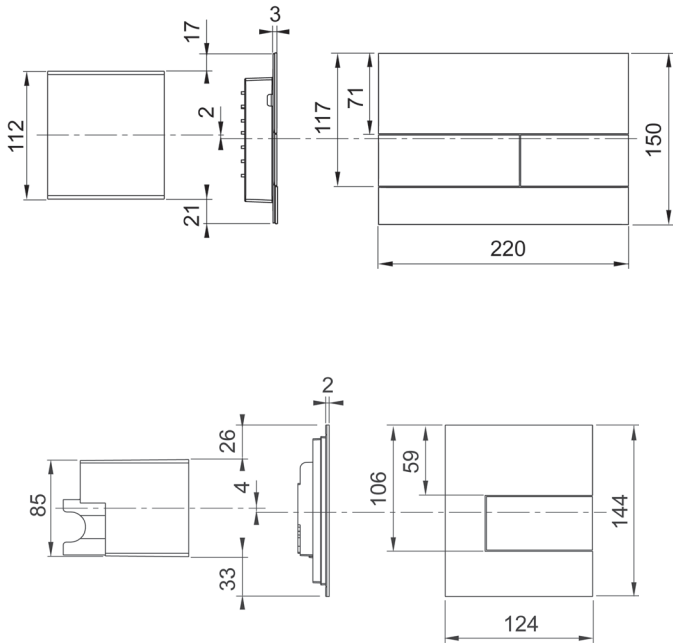

TECE przyciski spłukujące
– Wymiary zabudowy

TECEbase

1120 mm

980 mm / 820 mm

TECEambia

1120 mm

980 mm / 820 mm

TECEnow

1120 mm

980 mm / 820 mm

**TECEloop Kunststoff/plastic/Plástico/
пластик/plastica/plastic/tworzywo**

1120 mm

980 mm / 820 mm

TECEloop Glas/glass/Cristal/стекло/ cristallo/glass/szktó

TECEsquare Glas/glass/Cristal/ стекло/cristallo/glass/szkło

1120 mm

980 mm / 820 mm

TECEsquare II Metall/metal/Metal/ металл/metallo/Metal/metal

1120 mm

980 mm / 820 mm

TECEsquare Metall/metal/Metal/металл/ metallo/Metal/metal

1120 mm

980 mm / 820 mm

TECEplanus

1120 mm

980 mm / 820 mm