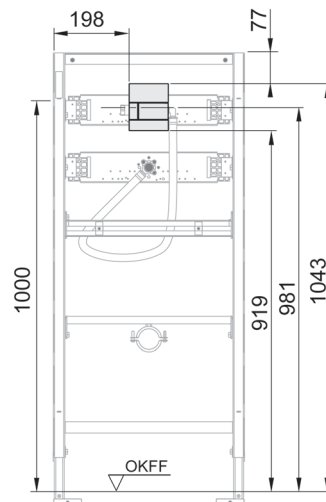

TECE przyciski spłukujące
– Wymiary zabudowy

TECEbase

1120 mm

980 mm / 820 mm

TECEambia

1120 mm

980 mm / 820 mm

TECEnow

1120 mm

980 mm / 820 mm

**TECEloop Kunststoff/plastic/Plástico/
пластик/plastica/plastic/tworzywo**

1120 mm

980 mm / 820 mm

TECEloop Glas/glass/Cristal/стекло/ cristallo/glass/szktó

TECEsquare Glas/glass/Cristal/ стекло/cristallo/glass/szkło

1120 mm

980 mm / 820 mm

TECEsquare II Metall/metal/Metal/ металл/metallo/Metal/metal

1120 mm

980 mm / 820 mm

TECEsquare Metall/metal/Metal/металл/ metallo/Metal/metal

1120 mm

980 mm / 820 mm

TECEplanus

1120 mm

980 mm / 820 mm