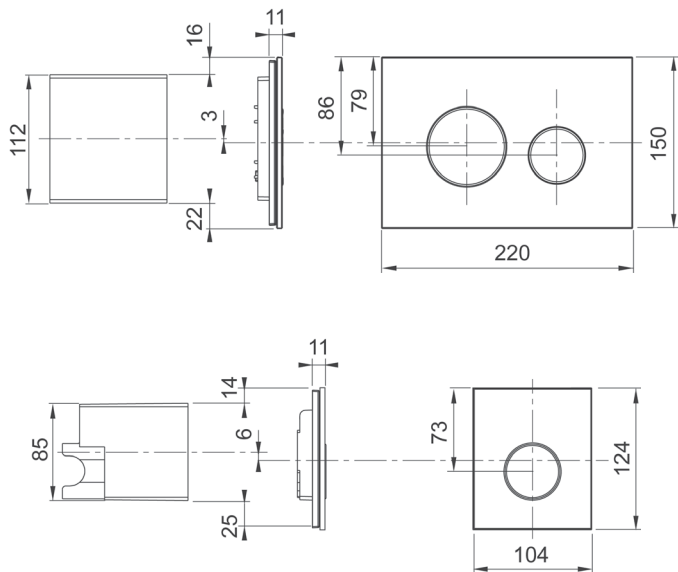

TECE przyciski spłukujące
– Wymiary zabudowy

TECEbase

1120 mm

980 mm / 820 mm

TECEambia

1120 mm

980 mm / 820 mm

TECEnow

1120 mm

980 mm / 820 mm

**TECEloop Kunststoff/plastic/Plástico/
пластик/plastica/plastic/tworzywo**

1120 mm

980 mm / 820 mm

TECEloop Glas/glass/Cristal/стекло/ cristallo/glass/szktó

TECEsquare Glas/glass/Cristal/ стекло/cristallo/glass/szkło

1120 mm

980 mm / 820 mm

TECEsquare II Metall/metal/Metal/ металл/metallo/Metal/metal

1120 mm

980 mm / 820 mm

TECEsquare Metall/metal/Metal/металл/ metallo/Metal/metal

1120 mm

980 mm / 820 mm

TECEplanus

1120 mm

980 mm / 820 mm