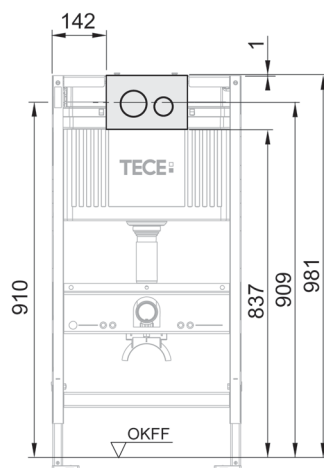

TECE przyciski spłukujące
– Wymiary zabudowy

TECEbase

1120 mm

980 mm / 820 mm

TECEambia

1120 mm

980 mm / 820 mm

TECEnow

1120 mm

980 mm / 820 mm

**TECEloop Kunststoff/plastic/Plástico/
пластик/plastica/plastic/tworzywo**

1120 mm

980 mm / 820 mm

TECEloop Glas/glass/Cristal/стекло/ cristallo/glass/szktó

TECEsquare Glas/glass/Cristal/ стекло/cristallo/glass/szkło

1120 mm

980 mm / 820 mm

TECEsquare II Metall/metal/Metal/ металл/metallo/Metal/metal

1120 mm

980 mm / 820 mm

TECEsquare Metall/metal/Metal/металл/ metallo/Metal/metal

1120 mm

980 mm / 820 mm

TECEplanus

1120 mm

980 mm / 820 mm