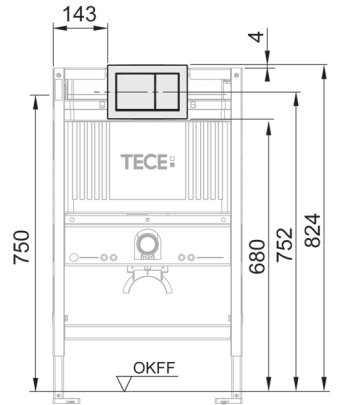

TECE przyciski spłukujące
– Wymiary zabudowy

TECEbase

1120 mm

980 mm / 820 mm

TECEambia

1120 mm

980 mm / 820 mm

TECEnow

1120 mm

980 mm / 820 mm

**TECEloop Kunststoff/plastic/Plástico/
пластик/plastica/plastic/tworzywo**

1120 mm

980 mm / 820 mm

TECEloop Glas/glass/Cristal/стекло/ cristallo/glass/szktó

TECEsquare Glas/glass/Cristal/ стекло/cristallo/glass/szkło

1120 mm

980 mm / 820 mm

TECEsquare II Metall/metal/Metal/ металл/metallo/Metal/metal

1120 mm

980 mm / 820 mm

TECEsquare Metall/metal/Metal/металл/ metallo/Metal/metal

1120 mm

980 mm / 820 mm

TECEplanus

1120 mm

980 mm / 820 mm