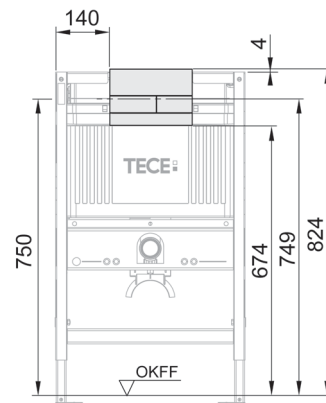

TECE przyciski spłukujące
– Wymiary zabudowy

TECEbase

1120 mm

980 mm / 820 mm

TECEambia

1120 mm

980 mm / 820 mm

TECEnow

1120 mm

980 mm / 820 mm

**TECEloop Kunststoff/plastic/Plástico/
пластик/plastica/plastic/tworzywo**

1120 mm

980 mm / 820 mm

TECEloop Glas/glass/Cristal/стекло/ cristallo/glass/szktó

TECEsquare Glas/glass/Cristal/ стекло/cristallo/glass/szkło

1120 mm

980 mm / 820 mm

TECEsquare II Metall/metal/Metal/ металл/metallo/Metal/metal

1120 mm

980 mm / 820 mm

TECEsquare Metall/metal/Metal/металл/ metallo/Metal/metal

1120 mm

980 mm / 820 mm

TECEplanus

1120 mm

980 mm / 820 mm