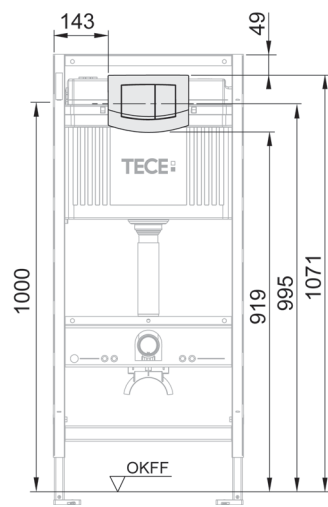

TECE przyciski spłukujące
– Wymiary zabudowy

TECEbase

1120 mm

980 mm / 820 mm

TECEambia

1120 mm

980 mm / 820 mm

TECEnow

1120 mm

980 mm / 820 mm

**TECEloop Kunststoff/plastic/Plástico/
пластик/plastica/plastic/tworzywo**

1120 mm

980 mm / 820 mm

TECEloop Glas/glass/Cristal/стекло/ cristallo/glass/szktó

TECEsquare Glas/glass/Cristal/ стекло/cristallo/glass/szkło

1120 mm

980 mm / 820 mm

TECEsquare II Metall/metal/Metal/ металл/metallo/Metal/metal

1120 mm

980 mm / 820 mm

TECEsquare Metall/metal/Metal/металл/ metallo/Metal/metal

1120 mm

980 mm / 820 mm

TECEplanus

1120 mm

980 mm / 820 mm