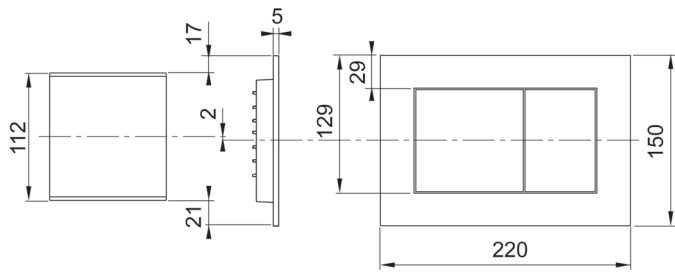

TECE przyciski spłukujące
– Wymiary zabudowy

TECEbase

1120 mm

980 mm / 820 mm

TECEambia

1120 mm

980 mm / 820 mm

TECEnow

1120 mm

980 mm / 820 mm

**TECEloop Kunststoff/plastic/Plástico/
пластик/plastica/plastic/tworzywo**

1120 mm

980 mm / 820 mm

TECEloop Glas/glass/Cristal/стекло/ cristallo/glass/szktó

TECEsquare Glas/glass/Cristal/ стекло/cristallo/glass/szkło

1120 mm

980 mm / 820 mm

TECEsquare II Metall/metal/Metal/ металл/metallo/Metal/metal

1120 mm

980 mm / 820 mm

TECEsquare Metall/metal/Metal/металл/ metallo/Metal/metal

1120 mm

980 mm / 820 mm

TECEplanus

1120 mm

980 mm / 820 mm