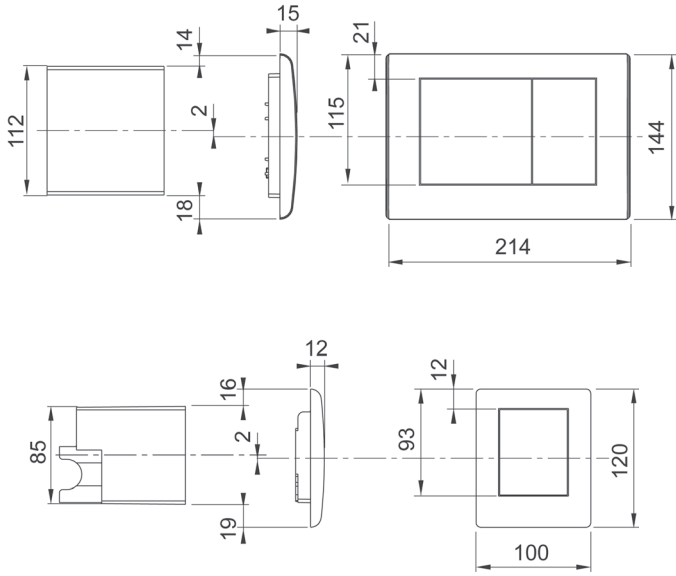

TECE przyciski spłukujące
– Wymiary zabudowy

TECEbase

1120 mm

980 mm / 820 mm

TECEambia

1120 mm

980 mm / 820 mm

TECEnow

1120 mm

980 mm / 820 mm

**TECEloop Kunststoff/plastic/Plástico/
пластик/plastica/plastic/tworzywo**

1120 mm

980 mm / 820 mm

TECEloop Glas/glass/Cristal/стекло/ cristallo/glass/szktó

TECEsquare Glas/glass/Cristal/ стекло/cristallo/glass/szkło

1120 mm

980 mm / 820 mm

TECEsquare II Metall/metal/Metal/ металл/metallo/Metal/metal

1120 mm

980 mm / 820 mm

TECEsquare Metall/metal/Metal/металл/ metallo/Metal/metal

1120 mm

980 mm / 820 mm

TECEplanus

1120 mm

980 mm / 820 mm