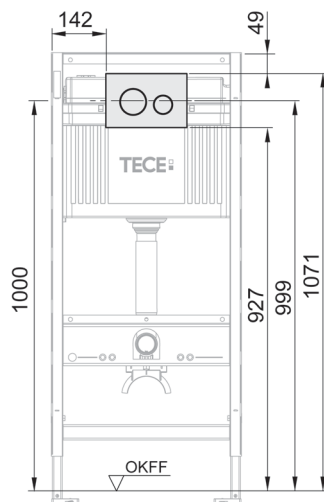

TECE przyciski spłukujące
– Wymiary zabudowy

TECEbase

1120 mm

980 mm / 820 mm

TECEambia

1120 mm

980 mm / 820 mm

TECEnow

1120 mm

980 mm / 820 mm

**TECEloop Kunststoff/plastic/Plástico/
пластик/plastica/plastic/tworzywo**

1120 mm

980 mm / 820 mm

TECEloop Glas/glass/Cristal/стекло/ cristallo/glass/szktó

TECEsquare Glas/glass/Cristal/ стекло/cristallo/glass/szkło

1120 mm

980 mm / 820 mm

TECEsquare II Metall/metal/Metal/ металл/metallo/Metal/metal

1120 mm

980 mm / 820 mm

TECEsquare Metall/metal/Metal/металл/ metallo/Metal/metal

1120 mm

980 mm / 820 mm

TECEplanus

1120 mm

980 mm / 820 mm