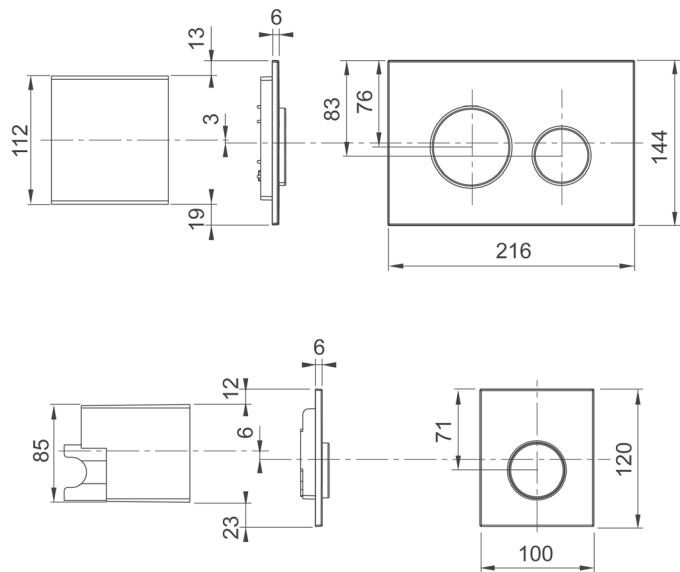

TECE przyciski spłukujące
– Wymiary zabudowy

TECEbase

1120 mm

980 mm / 820 mm

TECEambia

1120 mm

980 mm / 820 mm

TECEnow

1120 mm

980 mm / 820 mm

**TECEloop Kunststoff/plastic/Plástico/
пластик/plastica/plastic/tworzywo**

1120 mm

980 mm / 820 mm

TECEloop Glas/glass/Cristal/стекло/ cristallo/glass/szktó

TECEsquare Glas/glass/Cristal/ стекло/cristallo/glass/szkło

1120 mm

980 mm / 820 mm

TECEsquare II Metall/metal/Metal/ металл/metallo/Metal/metal

1120 mm

980 mm / 820 mm

TECEsquare Metall/metal/Metal/металл/ metallo/Metal/metal

1120 mm

980 mm / 820 mm

TECEplanus

1120 mm

980 mm / 820 mm