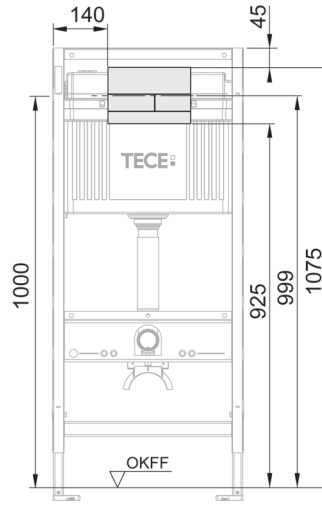

TECE przyciski spłukujące
– Wymiary zabudowy

TECEbase

1120 mm

980 mm / 820 mm

TECEambia

1120 mm

980 mm / 820 mm

TECEnow

1120 mm

980 mm / 820 mm

**TECEloop Kunststoff/plastic/Plástico/
пластик/plastica/plastic/tworzywo**

1120 mm

980 mm / 820 mm

TECEloop Glas/glass/Cristal/стекло/ cristallo/glass/szktó

TECEsquare Glas/glass/Cristal/ стекло/cristallo/glass/szkło

1120 mm

980 mm / 820 mm

TECEsquare II Metall/metal/Metal/ металл/metallo/Metal/metal

1120 mm

980 mm / 820 mm

TECEsquare Metall/metal/Metal/металл/ metallo/Metal/metal

1120 mm

980 mm / 820 mm

TECEplanus

1120 mm

980 mm / 820 mm