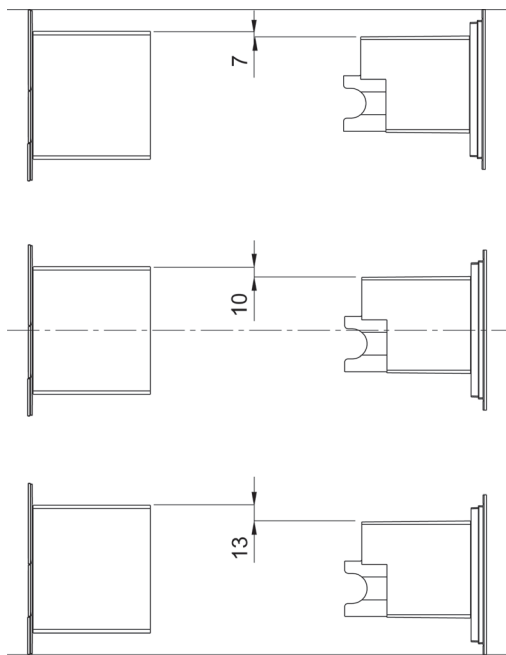

TECE przyciski spłukujące
– Wymiary zabudowy

TECEbase

1120 mm

980 mm / 820 mm

TECEambia

1120 mm

980 mm / 820 mm

TECEnow

1120 mm

980 mm / 820 mm

**TECEloop Kunststoff/plastic/Plástico/
пластик/plastica/plastic/tworzywo**

1120 mm

980 mm / 820 mm

TECEloop Glas/glass/Cristal/стекло/ cristallo/glass/szktó

TECEsquare Glas/glass/Cristal/ стекло/cristallo/glass/szkło

1120 mm

980 mm / 820 mm

TECEsquare II Metall/metal/Metal/ металл/metallo/Metal/metal

1120 mm

980 mm / 820 mm

TECEsquare Metall/metal/Metal/металл/ metallo/Metal/metal

1120 mm

980 mm / 820 mm

TECEplanus

1120 mm

980 mm / 820 mm