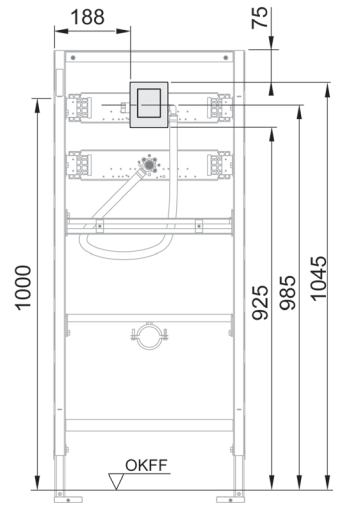

TECE przyciski spłukujące
– Wymiary zabudowy

TECEbase

1120 mm

980 mm / 820 mm

TECEambia

1120 mm

980 mm / 820 mm

TECEnow

1120 mm

980 mm / 820 mm

**TECEloop Kunststoff/plastic/Plástico/
пластик/plastica/plastic/tworzywo**

1120 mm

980 mm / 820 mm

TECEloop Glas/glass/Cristal/стекло/ cristallo/glass/szktó

TECEsquare Glas/glass/Cristal/ стекло/cristallo/glass/szkło

1120 mm

980 mm / 820 mm

TECEsquare II Metall/metal/Metal/ металл/metallo/Metal/metal

1120 mm

980 mm / 820 mm

TECEsquare Metall/metal/Metal/металл/ metallo/Metal/metal

1120 mm

980 mm / 820 mm

TECEplanus

1120 mm

980 mm / 820 mm