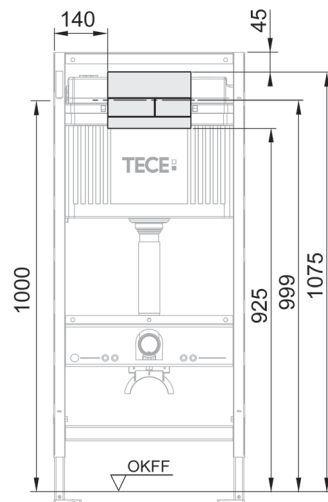

TECE przyciski spłukujące
– Wymiary zabudowy

TECEbase

1120 mm

980 mm / 820 mm

TECEambia

1120 mm

980 mm / 820 mm

TECEnow

1120 mm

980 mm / 820 mm

**TECEloop Kunststoff/plastic/Plástico/
пластик/plastica/plastic/tworzywo**

1120 mm

980 mm / 820 mm

TECEloop Glas/glass/Cristal/стекло/ cristallo/glass/szktó

TECEsquare Glas/glass/Cristal/ стекло/cristallo/glass/szkło

1120 mm

980 mm / 820 mm

TECEsquare II Metall/metal/Metal/ металл/metallo/Metal/metal

1120 mm

980 mm / 820 mm

TECEsquare Metall/metal/Metal/металл/ metallo/Metal/metal

1120 mm

980 mm / 820 mm

TECEplanus

1120 mm

980 mm / 820 mm