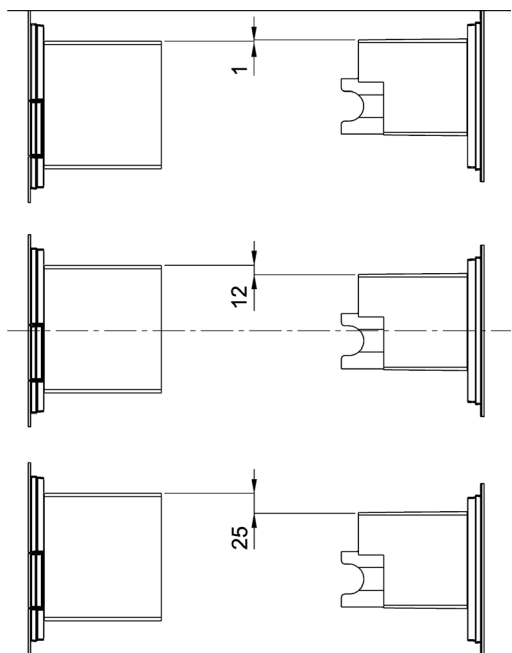

TECE przyciski spłukujące
– Wymiary zabudowy

TECEbase

1120 mm

980 mm / 820 mm

TECEambia

1120 mm

980 mm / 820 mm

TECEnow

1120 mm

980 mm / 820 mm

**TECEloop Kunststoff/plastic/Plástico/
пластик/plastica/plastic/tworzywo**

1120 mm

980 mm / 820 mm

TECEloop Glas/glass/Cristal/стекло/ cristallo/glass/szktó

TECEsquare Glas/glass/Cristal/ стекло/cristallo/glass/szkło

1120 mm

980 mm / 820 mm

TECEsquare II Metall/metal/Metal/ металл/metallo/Metal/metal

1120 mm

980 mm / 820 mm

TECEsquare Metall/metal/Metal/металл/ metallo/Metal/metal

1120 mm

980 mm / 820 mm

TECEplanus

1120 mm

980 mm / 820 mm