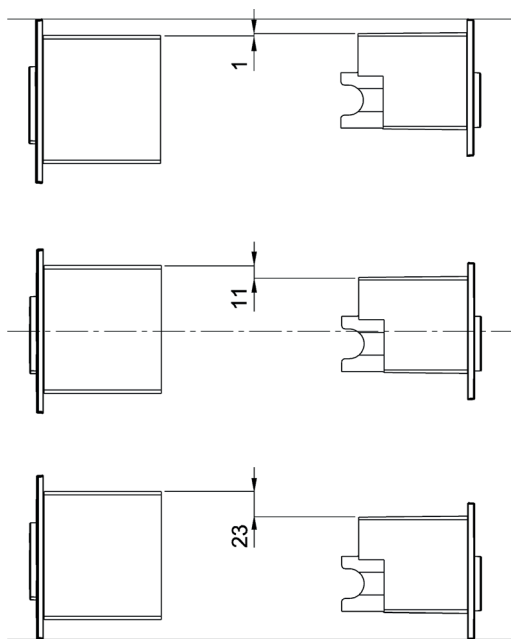

TECE przyciski spłukujące
– Wymiary zabudowy

TECEbase

1120 mm

980 mm / 820 mm

TECEambia

1120 mm

980 mm / 820 mm

TECEnow

1120 mm

980 mm / 820 mm

**TECEloop Kunststoff/plastic/Plástico/
пластик/plastica/plastic/tworzywo**

1120 mm

980 mm / 820 mm

TECEloop Glas/glass/Cristal/стекло/ cristallo/glass/szktó

TECEsquare Glas/glass/Cristal/ стекло/cristallo/glass/szkło

1120 mm

980 mm / 820 mm

TECEsquare II Metall/metal/Metal/ металл/metallo/Metal/metal

1120 mm

980 mm / 820 mm

TECEsquare Metall/metal/Metal/металл/ metallo/Metal/metal

1120 mm

980 mm / 820 mm

TECEplanus

1120 mm

980 mm / 820 mm