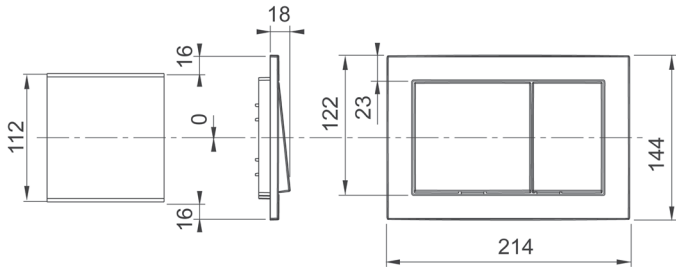

TECE-Betätigungen
– Einbaumaße

TECE flush plates
– Installation dimension

TECE Accionamientos
– Medidas de instalación

Панели смыва TECE
– Монтажные размеры

TECE placche
– Dimensioni d'installazione

TECE plaques de déclenchement
– Dimension d'installation

TECE przyciski spłukujące
– Wymiary zabudowy

TECEbase

1120 mm

980 mm / 820 mm

TECEambia

1120 mm

980 mm / 820 mm

TECEnow

1120 mm

980 mm / 820 mm

**TECEloop Kunststoff/plastic/Plástico/
пластик/plastica/plastic/tworzywo**

1120 mm

980 mm / 820 mm

TECEloop Glas/glass/Cristal/стекло/ cristallo/glass/szktó

TECEsquare Glas/glass/Cristal/ стекло/cristallo/glass/szkło

TECEplanus

1120 mm

980 mm / 820 mm