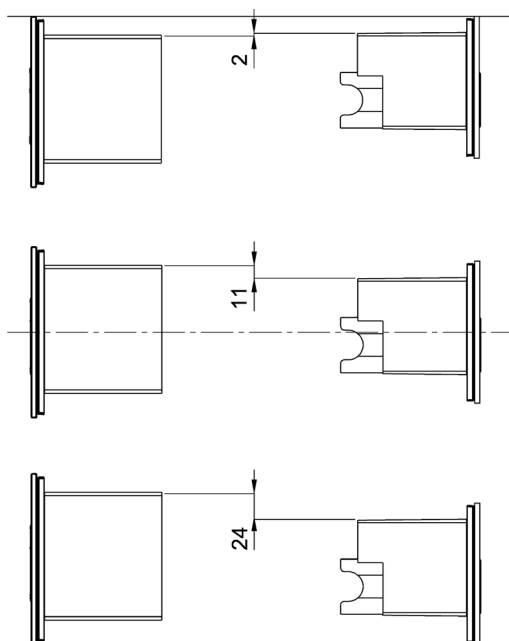

TECE przyciski spłukujące
– Wymiary zabudowy

TECEbase

1120 mm

980 mm / 820 mm

TECEambia

1120 mm

980 mm / 820 mm

TECEnow

1120 mm

980 mm / 820 mm

**TECEloop Kunststoff/plastic/Plástico/
пластик/plastica/plastic/tworzywo**

1120 mm

980 mm / 820 mm

TECEloop Glas/glass/Cristal/стекло/ cristallo/glass/szktó

TECEsquare Glas/glass/Cristal/ стекло/cristallo/glass/szkło

1120 mm

980 mm / 820 mm

TECEsquare II Metall/metal/Metal/ металл/metallo/Metal/metal

1120 mm

980 mm / 820 mm

TECEsquare Metall/metal/Metal/металл/ metallo/Metal/metal

1120 mm

980 mm / 820 mm

TECEplanus

1120 mm

980 mm / 820 mm