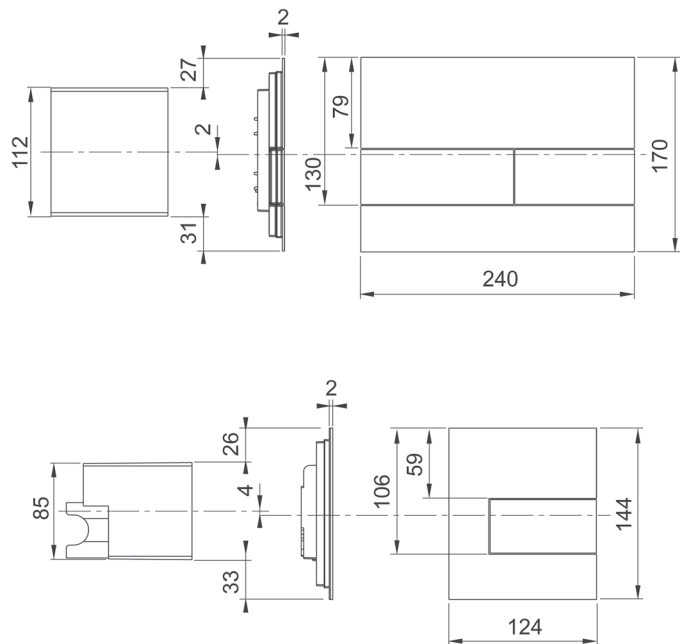

TECE przyciski spłukujące
– Wymiary zabudowy

TECEbase

1120 mm

980 mm / 820 mm

TECEambia

1120 mm

980 mm / 820 mm

TECEnow

1120 mm

980 mm / 820 mm

**TECEloop Kunststoff/plastic/Plástico/
пластик/plastica/plastic/tworzywo**

1120 mm

980 mm / 820 mm

TECEloop Glas/glass/Cristal/стекло/ cristallo/glass/szktó

TECEsquare Glas/glass/Cristal/ стекло/cristallo/glass/szkło

1120 mm

980 mm / 820 mm

TECEsquare II Metall/metal/Metal/ металл/metallo/Metal/metal

1120 mm

980 mm / 820 mm

TECEsquare Metall/metal/Metal/металл/ metallo/Metal/metal

1120 mm

980 mm / 820 mm

TECEplanus

1120 mm

980 mm / 820 mm