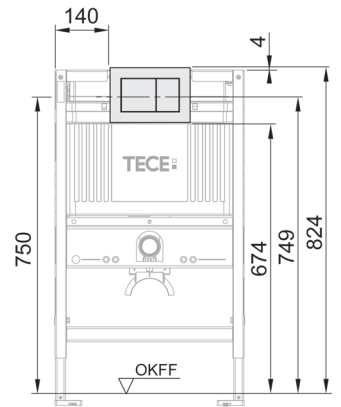

TECE przyciski spłukujące
– Wymiary zabudowy

TECEbase

1120 mm

980 mm / 820 mm

TECEambia

1120 mm

980 mm / 820 mm

TECEnow

1120 mm

980 mm / 820 mm

**TECEloop Kunststoff/plastic/Plástico/
пластик/plastica/plastic/tworzywo**

1120 mm

980 mm / 820 mm

TECEloop Glas/glass/Cristal/стекло/ cristallo/glass/szktó

TECEsquare Glas/glass/Cristal/ стекло/cristallo/glass/szkło

1120 mm

980 mm / 820 mm

TECEsquare II Metall/metal/Metal/ металл/metallo/Metal/metal

1120 mm

980 mm / 820 mm

TECEsquare Metall/metal/Metal/металл/ metallo/Metal/metal

1120 mm

980 mm / 820 mm

TECEplanus

1120 mm

980 mm / 820 mm