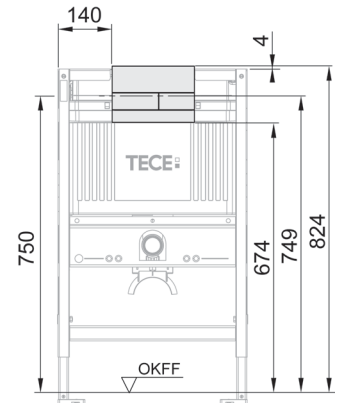

TECE przyciski spłukujące
– Wymiary zabudowy

TECEbase

1120 mm

980 mm / 820 mm

TECEambia

1120 mm

980 mm / 820 mm

TECEnow

1120 mm

980 mm / 820 mm

**TECEloop Kunststoff/plastic/Plástico/
пластик/plastica/plastic/tworzywo**

1120 mm

980 mm / 820 mm

TECEloop Glas/glass/Cristal/стекло/ cristallo/glass/szktó

TECEsquare Glas/glass/Cristal/ стекло/cristallo/glass/szkło

1120 mm

980 mm / 820 mm

TECEsquare II Metall/metal/Metal/ металл/metallo/Metal/metal

1120 mm

980 mm / 820 mm

TECEsquare Metall/metal/Metal/металл/ metallo/Metal/metal

1120 mm

980 mm / 820 mm

TECEplanus

1120 mm

980 mm / 820 mm