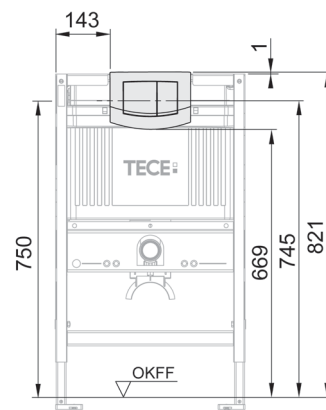

TECE przyciski spłukujące
– Wymiary zabudowy

TECEbase

1120 mm

980 mm / 820 mm

TECEambia

1120 mm

980 mm / 820 mm

TECEnow

1120 mm

980 mm / 820 mm

**TECEloop Kunststoff/plastic/Plástico/
пластик/plastica/plastic/tworzywo**

1120 mm

980 mm / 820 mm

TECEloop Glas/glass/Cristal/стекло/ cristallo/glass/szktó

TECEsquare Glas/glass/Cristal/ стекло/cristallo/glass/szkło

1120 mm

980 mm / 820 mm

TECEsquare II Metall/metal/Metal/ металл/metallo/Metal/metal

1120 mm

980 mm / 820 mm

TECEsquare Metall/metal/Metal/металл/ metallo/Metal/metal

1120 mm

980 mm / 820 mm

TECEplanus

1120 mm

980 mm / 820 mm