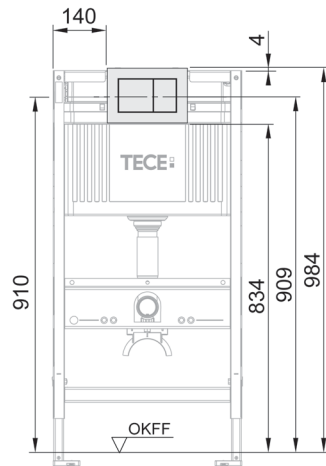

TECE przyciski spłukujące
– Wymiary zabudowy

TECEbase

1120 mm

980 mm / 820 mm

TECEambia

1120 mm

980 mm / 820 mm

TECEnow

1120 mm

980 mm / 820 mm

**TECEloop Kunststoff/plastic/Plástico/
пластик/plastica/plastic/tworzywo**

1120 mm

980 mm / 820 mm

TECEloop Glas/glass/Cristal/стекло/ cristallo/glass/szktó

TECEsquare Glas/glass/Cristal/ стекло/cristallo/glass/szkło

1120 mm

980 mm / 820 mm

TECEsquare II Metall/metal/Metal/ металл/metallo/Metal/metal

1120 mm

980 mm / 820 mm

TECEsquare Metall/metal/Metal/металл/ metallo/Metal/metal

1120 mm

980 mm / 820 mm

TECEplanus

1120 mm

980 mm / 820 mm