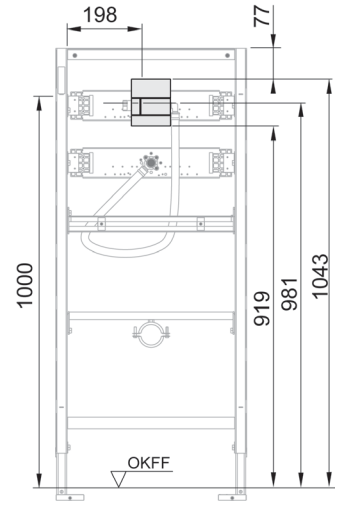

TECE przyciski spłukujące
– Wymiary zabudowy

TECEbase

1120 mm

980 mm / 820 mm

TECEambia

1120 mm

980 mm / 820 mm

TECEnow

1120 mm

980 mm / 820 mm

**TECEloop Kunststoff/plastic/Plástico/
пластик/plastica/plastic/tworzywo**

1120 mm

980 mm / 820 mm

TECEloop Glas/glass/Cristal/стекло/ cristallo/glass/szktó

TECEsquare Glas/glass/Cristal/ стекло/cristallo/glass/szkło

1120 mm

980 mm / 820 mm

TECEsquare II Metall/metal/Metal/ металл/metallo/Metal/metal

1120 mm

980 mm / 820 mm

TECEsquare Metall/metal/Metal/металл/ metallo/Metal/metal

1120 mm

980 mm / 820 mm

TECEplanus

1120 mm

980 mm / 820 mm