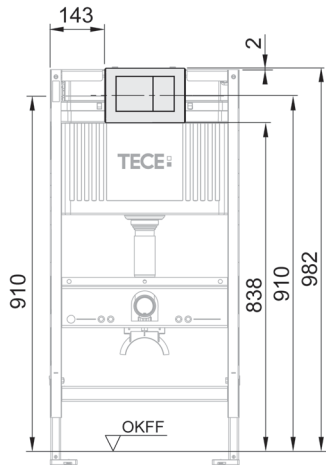

TECE przyciski spłukujące
– Wymiary zabudowy

TECEbase

1120 mm

980 mm / 820 mm

TECEambia

1120 mm

980 mm / 820 mm

TECEnow

1120 mm

980 mm / 820 mm

**TECEloop Kunststoff/plastic/Plástico/
пластик/plastica/plastic/tworzywo**

1120 mm

980 mm / 820 mm

TECEloop Glas/glass/Cristal/стекло/ cristallo/glass/szktó

TECEsquare Glas/glass/Cristal/ стекло/cristallo/glass/szkło

1120 mm

980 mm / 820 mm

TECEsquare II Metall/metal/Metal/ металл/metallo/Metal/metal

1120 mm

980 mm / 820 mm

TECEsquare Metall/metal/Metal/металл/ metallo/Metal/metal

1120 mm

980 mm / 820 mm

TECEplanus

1120 mm

980 mm / 820 mm