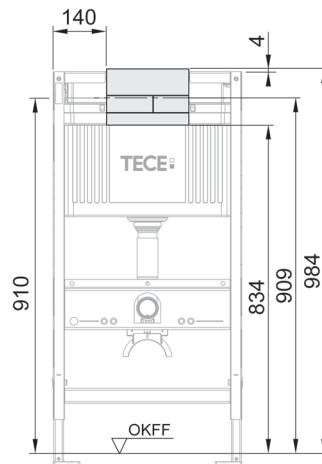

TECE przyciski spłukujące
– Wymiary zabudowy

TECEbase

1120 mm

980 mm / 820 mm

TECEambia

1120 mm

980 mm / 820 mm

TECEnow

1120 mm

980 mm / 820 mm

**TECEloop Kunststoff/plastic/Plástico/
пластик/plastica/plastic/tworzywo**

1120 mm

980 mm / 820 mm

TECEloop Glas/glass/Cristal/стекло/ cristallo/glass/szktó

TECEsquare Glas/glass/Cristal/ стекло/cristallo/glass/szkło

1120 mm

980 mm / 820 mm

TECEsquare II Metall/metal/Metal/ металл/metallo/Metal/metal

1120 mm

980 mm / 820 mm

TECEsquare Metall/metal/Metal/металл/ metallo/Metal/metal

1120 mm

980 mm / 820 mm

TECEplanus

1120 mm

980 mm / 820 mm