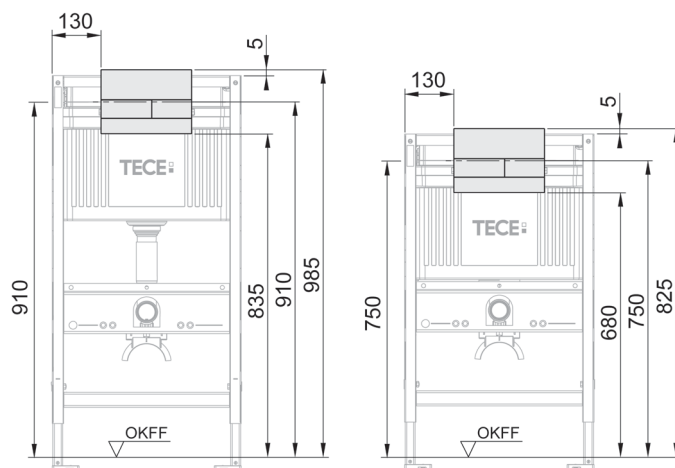

TECE przyciski spłukujące
– Wymiary zabudowy

TECEbase

1120 mm

980 mm / 820 mm

TECEambia

1120 mm

980 mm / 820 mm

TECEnow

1120 mm

980 mm / 820 mm

**TECEloop Kunststoff/plastic/Plástico/
пластик/plastica/plastic/tworzywo**

1120 mm

980 mm / 820 mm

TECEloop Glas/glass/Cristal/стекло/ cristallo/glass/szktó

TECEsquare Glas/glass/Cristal/ стекло/cristallo/glass/szkło

1120 mm

980 mm / 820 mm

TECEsquare II Metall/metal/Metal/ металл/metallo/Metal/metal

1120 mm

980 mm / 820 mm

TECEsquare Metall/metal/Metal/металл/ metallo/Metal/metal

1120 mm

980 mm / 820 mm

TECEplanus

1120 mm

980 mm / 820 mm