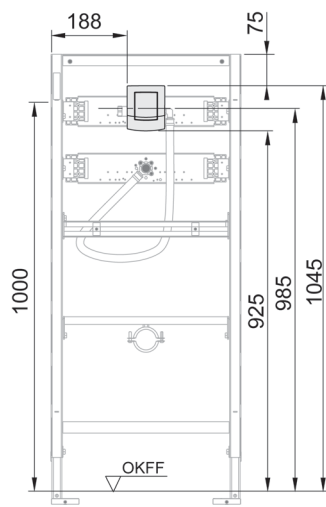

TECE przyciski spłukujące
– Wymiary zabudowy

TECEbase

1120 mm

980 mm / 820 mm

TECEambia

1120 mm

980 mm / 820 mm

TECEnow

1120 mm

980 mm / 820 mm

**TECEloop Kunststoff/plastic/Plástico/
пластик/plastica/plastic/tworzywo**

1120 mm

980 mm / 820 mm

TECEloop Glas/glass/Cristal/стекло/ cristallo/glass/szktó

TECEsquare Glas/glass/Cristal/ стекло/cristallo/glass/szkło

1120 mm

980 mm / 820 mm

TECEsquare II Metall/metal/Metal/ металл/metallo/Metal/metal

1120 mm

980 mm / 820 mm

TECEsquare Metall/metal/Metal/металл/ metallo/Metal/metal

1120 mm

980 mm / 820 mm

TECEplanus

1120 mm

980 mm / 820 mm