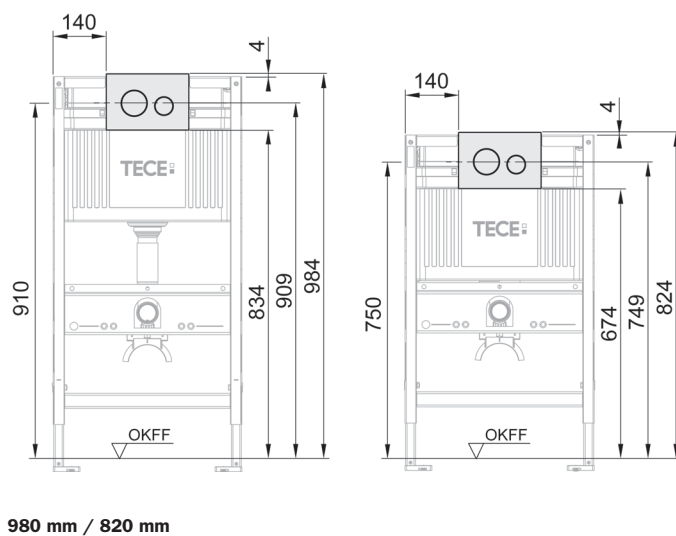

TECE przyciski spłukujące
– Wymiary zabudowy

TECEbase

1120 mm

980 mm / 820 mm

TECEambia

1120 mm

980 mm / 820 mm

TECEnow

1120 mm

980 mm / 820 mm

**TECEloop Kunststoff/plastic/Plástico/
пластик/plastica/plastic/tworzywo**

1120 mm

980 mm / 820 mm

TECEloop Glas/glass/Cristal/стекло/ cristallo/glass/szktó

TECEsquare Glas/glass/Cristal/ стекло/cristallo/glass/szkło

1120 mm

980 mm / 820 mm

TECEsquare II Metall/metal/Metal/ металл/metallo/Metal/metal

1120 mm

980 mm / 820 mm

TECEsquare Metall/metal/Metal/металл/ metallo/Metal/metal

1120 mm

980 mm / 820 mm

TECEplanus

1120 mm

980 mm / 820 mm