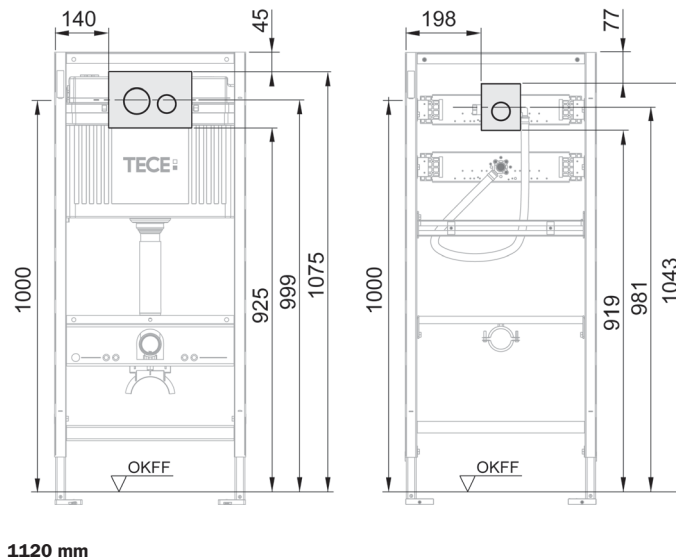

TECE przyciski spłukujące
– Wymiary zabudowy

TECEbase

1120 mm

980 mm / 820 mm

TECEambia

1120 mm

980 mm / 820 mm

TECEnow

1120 mm

980 mm / 820 mm

**TECEloop Kunststoff/plastic/Plástico/
пластик/plastica/plastic/tworzywo**

1120 mm

980 mm / 820 mm

TECEloop Glas/glass/Cristal/стекло/ cristallo/glass/szktó

TECEsquare Glas/glass/Cristal/ стекло/cristallo/glass/szkło

1120 mm

980 mm / 820 mm

TECEsquare II Metall/metal/Metal/ металл/metallo/Metal/metal

1120 mm

980 mm / 820 mm

TECEsquare Metall/metal/Metal/металл/ metallo/Metal/metal

1120 mm

980 mm / 820 mm

TECEplanus

1120 mm

980 mm / 820 mm