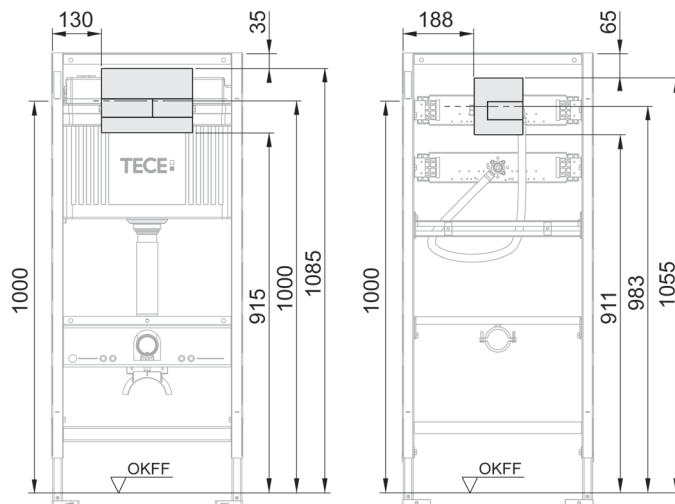

TECE przyciski spłukujące
– Wymiary zabudowy

TECEbase

1120 mm

980 mm / 820 mm

TECEambia

1120 mm

980 mm / 820 mm

TECEnow

1120 mm

980 mm / 820 mm

**TECEloop Kunststoff/plastic/Plástico/
пластик/plastica/plastic/tworzywo**

1120 mm

980 mm / 820 mm

TECEloop Glas/glass/Cristal/стекло/ cristallo/glass/szktó

TECEsquare Glas/glass/Cristal/ стекло/cristallo/glass/szkło

1120 mm

980 mm / 820 mm

TECEsquare II Metall/metal/Metal/ металл/metallo/Metal/metal

1120 mm

980 mm / 820 mm

TECEsquare Metall/metal/Metal/металл/ metallo/Metal/metal

1120 mm

980 mm / 820 mm

TECEplanus

1120 mm

980 mm / 820 mm