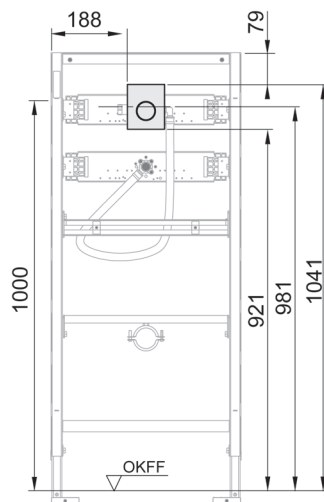

TECE przyciski spłukujące
– Wymiary zabudowy

TECEbase

1120 mm

980 mm / 820 mm

TECEambia

1120 mm

980 mm / 820 mm

TECEnow

1120 mm

980 mm / 820 mm

**TECEloop Kunststoff/plastic/Plástico/
пластик/plastica/plastic/tworzywo**

1120 mm

980 mm / 820 mm

TECEloop Glas/glass/Cristal/стекло/ cristallo/glass/szktó

TECEsquare Glas/glass/Cristal/ стекло/cristallo/glass/szkło

1120 mm

980 mm / 820 mm

TECEsquare II Metall/metal/Metal/ металл/metallo/Metal/metal

1120 mm

980 mm / 820 mm

TECEsquare Metall/metal/Metal/металл/ metallo/Metal/metal

1120 mm

980 mm / 820 mm

TECEplanus

1120 mm

980 mm / 820 mm