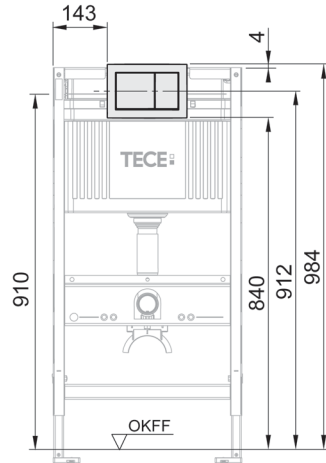

TECE-Betätigungen
– Einbaumaße

TECE flush plates
– Installation dimension

TECE Accionamientos
– Medidas de instalación

Панели смыва TECE
– Монтажные размеры

TECE placche
– Dimensioni d'installazione

TECE plaques de déclenchement
– Dimension d'installation

TECE przyciski spłukujące
– Wymiary zabudowy

TECEbase

1120 mm

980 mm / 820 mm

TECEambia

1120 mm

980 mm / 820 mm

TECEnow

1120 mm

980 mm / 820 mm

**TECEloop Kunststoff/plastic/Plástico/
пластик/plastica/plastic/tworzywo**

1120 mm

980 mm / 820 mm

TECEloop Glas/glass/Cristal/стекло/ cristallo/glass/szktó

TECEsquare Glas/glass/Cristal/ стекло/cristallo/glass/szkło

1120 mm

980 mm / 820 mm

TECEsquare II Metall/metal/Metal/ металл/metallo/Metal/metal

1120 mm

980 mm / 820 mm

TECEsquare Metall/metal/Metal/металл/ metallo/Metal/metal

1120 mm

980 mm / 820 mm