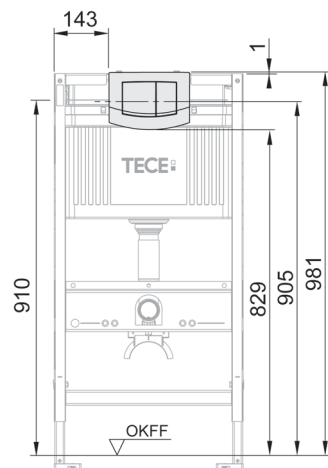

TECE przyciski spłukujące
– Wymiary zabudowy

TECEbase

1120 mm

980 mm / 820 mm

TECEambia

1120 mm

980 mm / 820 mm

TECEnow

1120 mm

980 mm / 820 mm

**TECEloop Kunststoff/plastic/Plástico/
пластик/plastica/plastic/tworzywo**

1120 mm

980 mm / 820 mm

TECEloop Glas/glass/Cristal/стекло/ cristallo/glass/szktó

TECEsquare Glas/glass/Cristal/ стекло/cristallo/glass/szkło

1120 mm

980 mm / 820 mm

TECEsquare II Metall/metal/Metal/ металл/metallo/Metal/metal

1120 mm

980 mm / 820 mm

TECEsquare Metall/metal/Metal/металл/ metallo/Metal/metal

1120 mm

980 mm / 820 mm

TECEplanus

1120 mm

980 mm / 820 mm