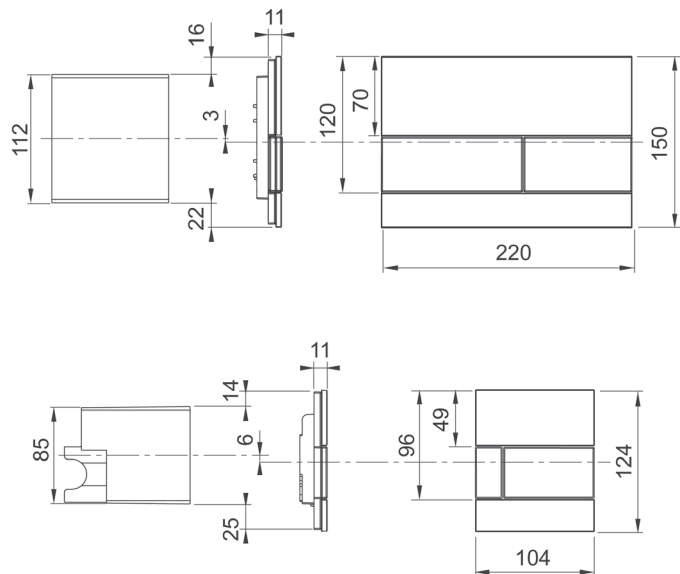

TECE przyciski spłukujące
– Wymiary zabudowy

TECEbase

1120 mm

980 mm / 820 mm

TECEambia

1120 mm

980 mm / 820 mm

TECEnow

1120 mm

980 mm / 820 mm

**TECEloop Kunststoff/plastic/Plástico/
пластик/plastica/plastic/tworzywo**

1120 mm

980 mm / 820 mm

TECEloop Glas/glass/Cristal/стекло/ cristallo/glass/szktó

TECEsquare Glas/glass/Cristal/ стекло/cristallo/glass/szkło

1120 mm

980 mm / 820 mm

TECEsquare II Metall/metal/Metal/ металл/metallo/Metal/metal

1120 mm

980 mm / 820 mm

TECEsquare Metall/metal/Metal/металл/ metallo/Metal/metal

1120 mm

980 mm / 820 mm

TECEplanus

1120 mm

980 mm / 820 mm