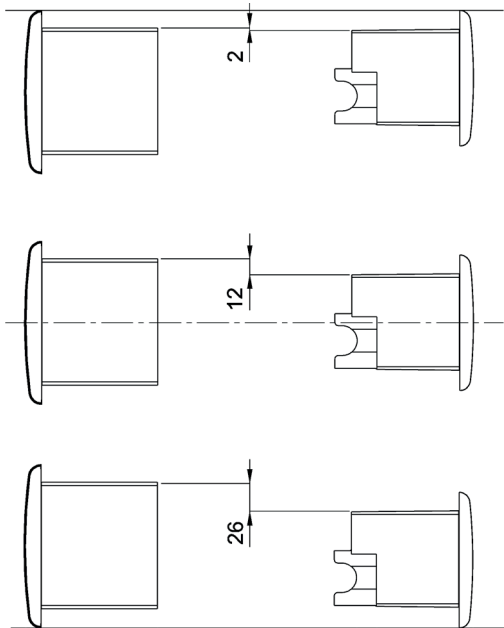

TECE przyciski spłukujące
– Wymiary zabudowy

TECEbase

1120 mm

980 mm / 820 mm

TECEambia

1120 mm

980 mm / 820 mm

TECEnow

1120 mm

980 mm / 820 mm

**TECEloop Kunststoff/plastic/Plástico/
пластик/plastica/plastic/tworzywo**

1120 mm

980 mm / 820 mm

TECEloop Glas/glass/Cristal/стекло/ cristallo/glass/szktó

TECEsquare Glas/glass/Cristal/ стекло/cristallo/glass/szkło

1120 mm

980 mm / 820 mm

TECEsquare II Metall/metal/Metal/ металл/metallo/Metal/metal

1120 mm

980 mm / 820 mm

TECEsquare Metall/metal/Metal/металл/ metallo/Metal/metal

1120 mm

980 mm / 820 mm

TECEplanus

1120 mm

980 mm / 820 mm