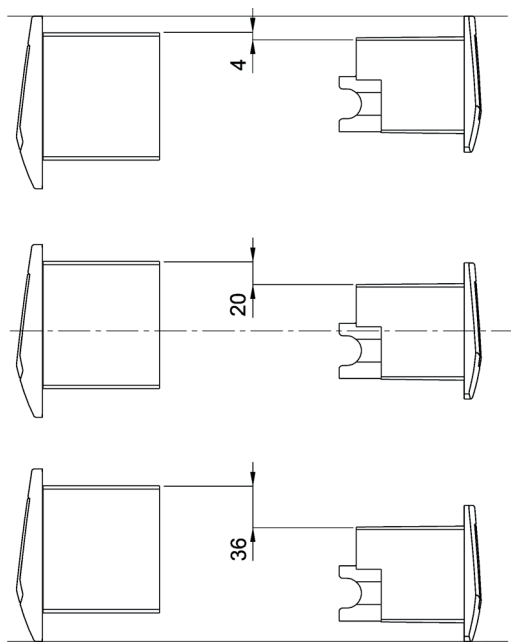

TECE-Betätigungen
– Einbaumaße

TECE flush plates
– Installation dimension

TECE Accionamientos
– Medidas de instalación

Панели смыва TECE
– Монтажные размеры

TECE placche
– Dimensioni d'installazione

TECE plaques de déclenchement
– Dimension d'installation

TECE przyciski spłukujące
– Wymiary zabudowy

TECEbase

1120 mm

980 mm / 820 mm

TECEambia

1120 mm

980 mm / 820 mm

TECEnow

1120 mm

980 mm / 820 mm

**TECEloop Kunststoff/plastic/Plástico/
пластик/plastica/plastic/tworzywo**

1120 mm

980 mm / 820 mm

TECEloop Glas/glass/Cristal/стекло/ cristallo/glass/szktó

TECEsquare Glas/glass/Cristal/ стекло/cristallo/glass/szkło

1120 mm

980 mm / 820 mm

TECEsquare II Metall/metal/Metal/ металл/metallo/Metal/metal

1120 mm

980 mm / 820 mm

TECEsquare Metall/metal/Metal/металл/ metallo/Metal/metal

1120 mm

980 mm / 820 mm