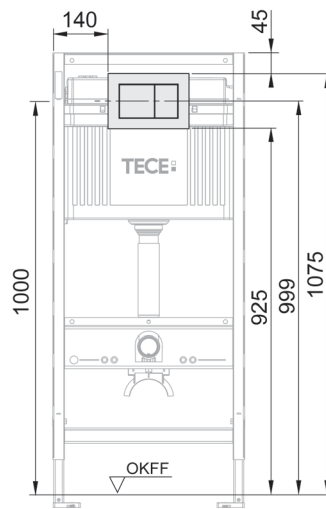

TECE przyciski spłukujące
– Wymiary zabudowy

TECEbase

1120 mm

980 mm / 820 mm

TECEambia

1120 mm

980 mm / 820 mm

TECEnow

1120 mm

980 mm / 820 mm

**TECEloop Kunststoff/plastic/Plástico/
пластик/plastica/plastic/tworzywo**

1120 mm

980 mm / 820 mm

TECEloop Glas/glass/Cristal/стекло/ cristallo/glass/szktó

TECEsquare Glas/glass/Cristal/ стекло/cristallo/glass/szkło

1120 mm

980 mm / 820 mm

TECEsquare II Metall/metal/Metal/ металл/metallo/Metal/metal

1120 mm

980 mm / 820 mm

TECEsquare Metall/metal/Metal/металл/ metallo/Metal/metal

1120 mm

980 mm / 820 mm

TECEplanus

1120 mm

980 mm / 820 mm