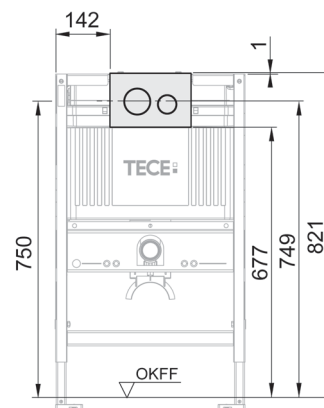

TECE przyciski spłukujące
– Wymiary zabudowy

TECEbase

1120 mm

980 mm / 820 mm

TECEambia

1120 mm

980 mm / 820 mm

TECEnow

1120 mm

980 mm / 820 mm

**TECEloop Kunststoff/plastic/Plástico/
пластик/plastica/plastic/tworzywo**

1120 mm

980 mm / 820 mm

TECEloop Glas/glass/Cristal/стекло/ cristallo/glass/szktó

TECEsquare Glas/glass/Cristal/ стекло/cristallo/glass/szkło

1120 mm

980 mm / 820 mm

TECEsquare II Metall/metal/Metal/ металл/metallo/Metal/metal

1120 mm

980 mm / 820 mm

TECEsquare Metall/metal/Metal/металл/ metallo/Metal/metal

1120 mm

980 mm / 820 mm

TECEplanus

1120 mm

980 mm / 820 mm