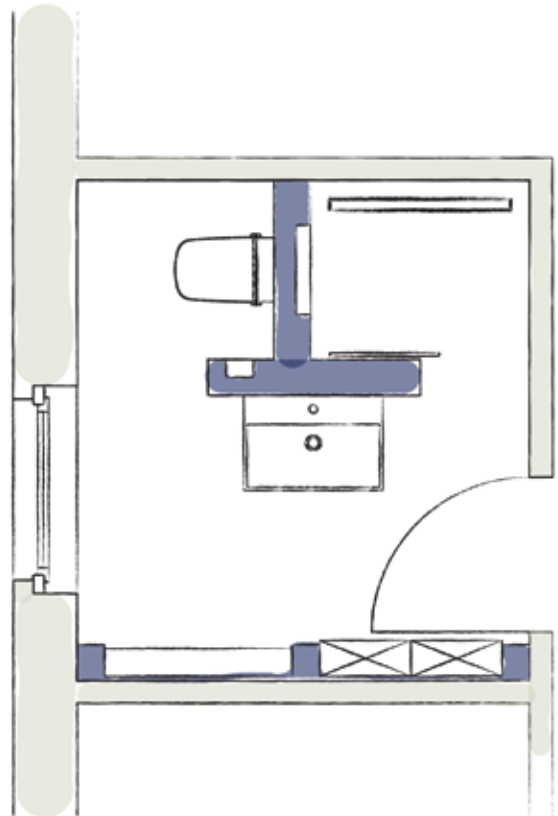

Niet altijd langs de muur:
het ligbad is een ruimtebepalend element in de badkamer. Met behulp van een voorwand is ook plaatsing midden in de ruimte geen probleem meer, en er is nog plaats voor een vlakke douche.

Mogelijkheden op maat

Nieuwbouw of renovatie: door de combinatie van installatiewand, sanitairstelsel en douchegoten kunnen op kleine oppervlakken royaal ogende ruimte met modern comfort worden gerealiseerd.

Ook barrièrevrije badkamers kunnen individueel worden vormgegeven: de wastafel fungeert als een scheidingsselement aan een centraal geplaatst voorwandelement, het wc-gedeelte is niet meer direct zichtbaar en de vlakke douche is optisch terughoudend en biedt tegelijkertijd een maximale bewegingsvrijheid.