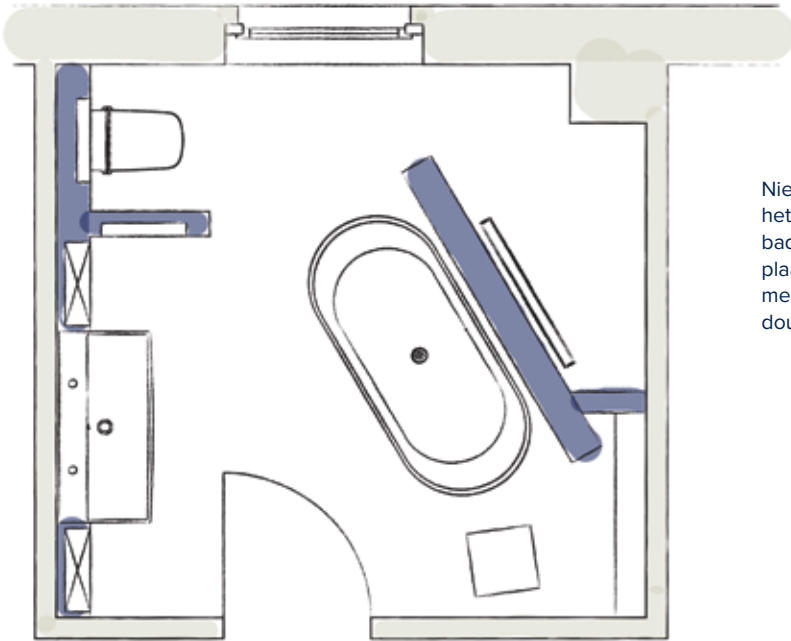

Niet altijd langs de muur:
het ligbad is een ruimtebepalend element in de badkamer. Met behulp van een voorwand is ook plaatsing midden in de ruimte geen probleem meer, en er is nog plaats voor een vlakke douche.

Mogelijkheden op maat

Nieuwbouw of renovatie: door de combinatie van installatiewand, sanitairstelsel en douchegoten kunnen op kleine oppervlakken royaal ogende ruimte met modern comfort worden gerealiseerd.

Ook barrièrevrije badkamers kunnen individueel worden vormgegeven: de wastafel fungeert als een scheidingsselement aan een centraal geplaatst voorwandelement, het wc-gedeelte is niet meer direct zichtbaar en de vlakke douche is optisch terughoudend en biedt tegelijkertijd een maximale bewegingsvrijheid.