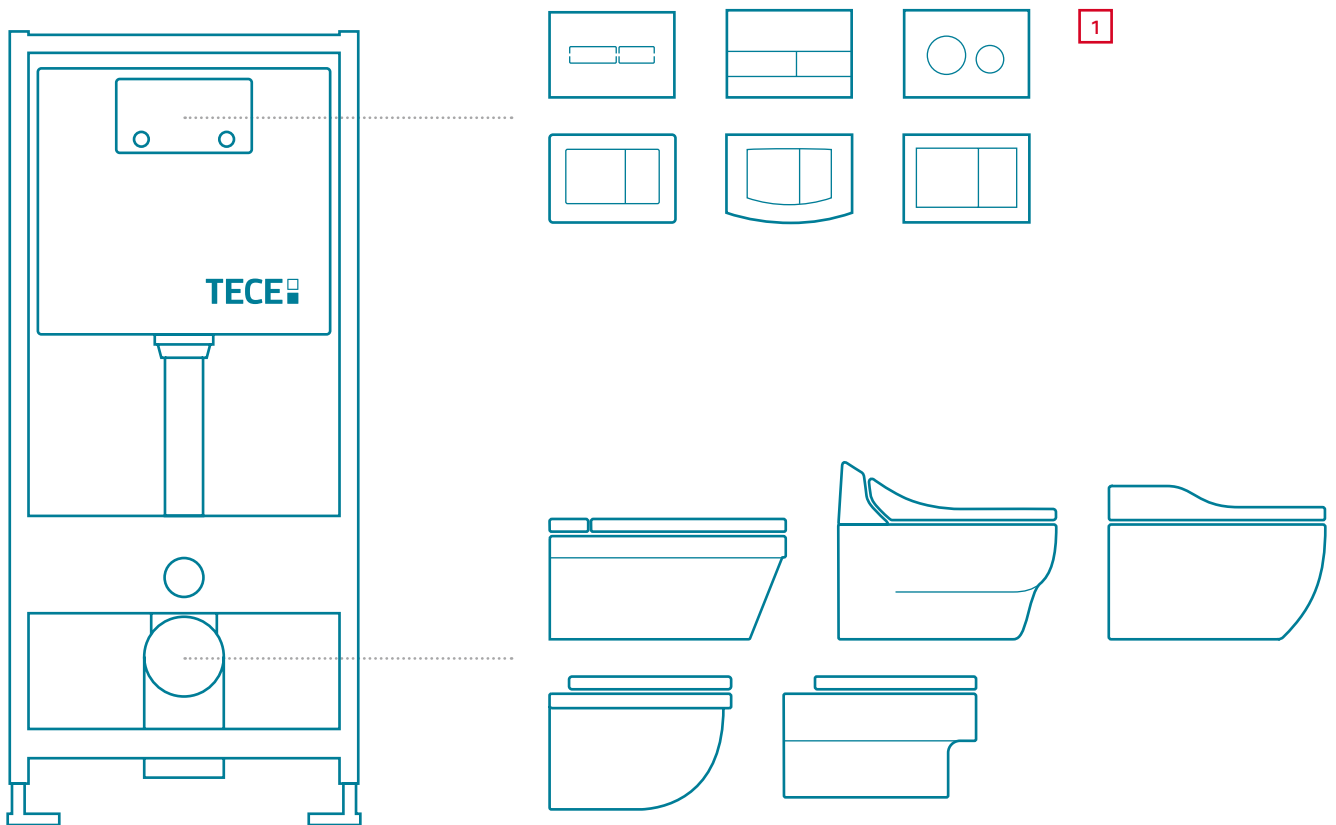

AAN DE ZEKERE KANT

TECE producten vervullen technisch en kwalitatief aan hoge eisen. Ze zijn binnen het eigen assortiment universeel te combineren en compatibel met andere sanitairproducten. Dit betekent een perfecte schaalbaarheid en planningszekerheid, van het eigen huis tot en met seriematige woningbouw.

Systematische zekerheid

Wanneer de behoeften veranderen, dan verandert het ontwerp van de badkamer ook vaak. TECE producten volgen deze veranderingen op de voet: de installatietechniek “in de wand” is gegarandeerd compatibel met het keramiek en de bedieningsplaten “voor de wand”.

1. 1 Alle bedieningsplaten passen op alle spoelkasten, alle keramiek past op alle inbouwreservoirs. Het modulaire systeem van TECE maakt eenvoudige en zekere planning en realisatie mogelijk.
2. 2 Hardheidstests in continubedrijf: hier bijvoorbeeld met de testinrichting van TECE voor bedieningsplaten en spoelkasten.