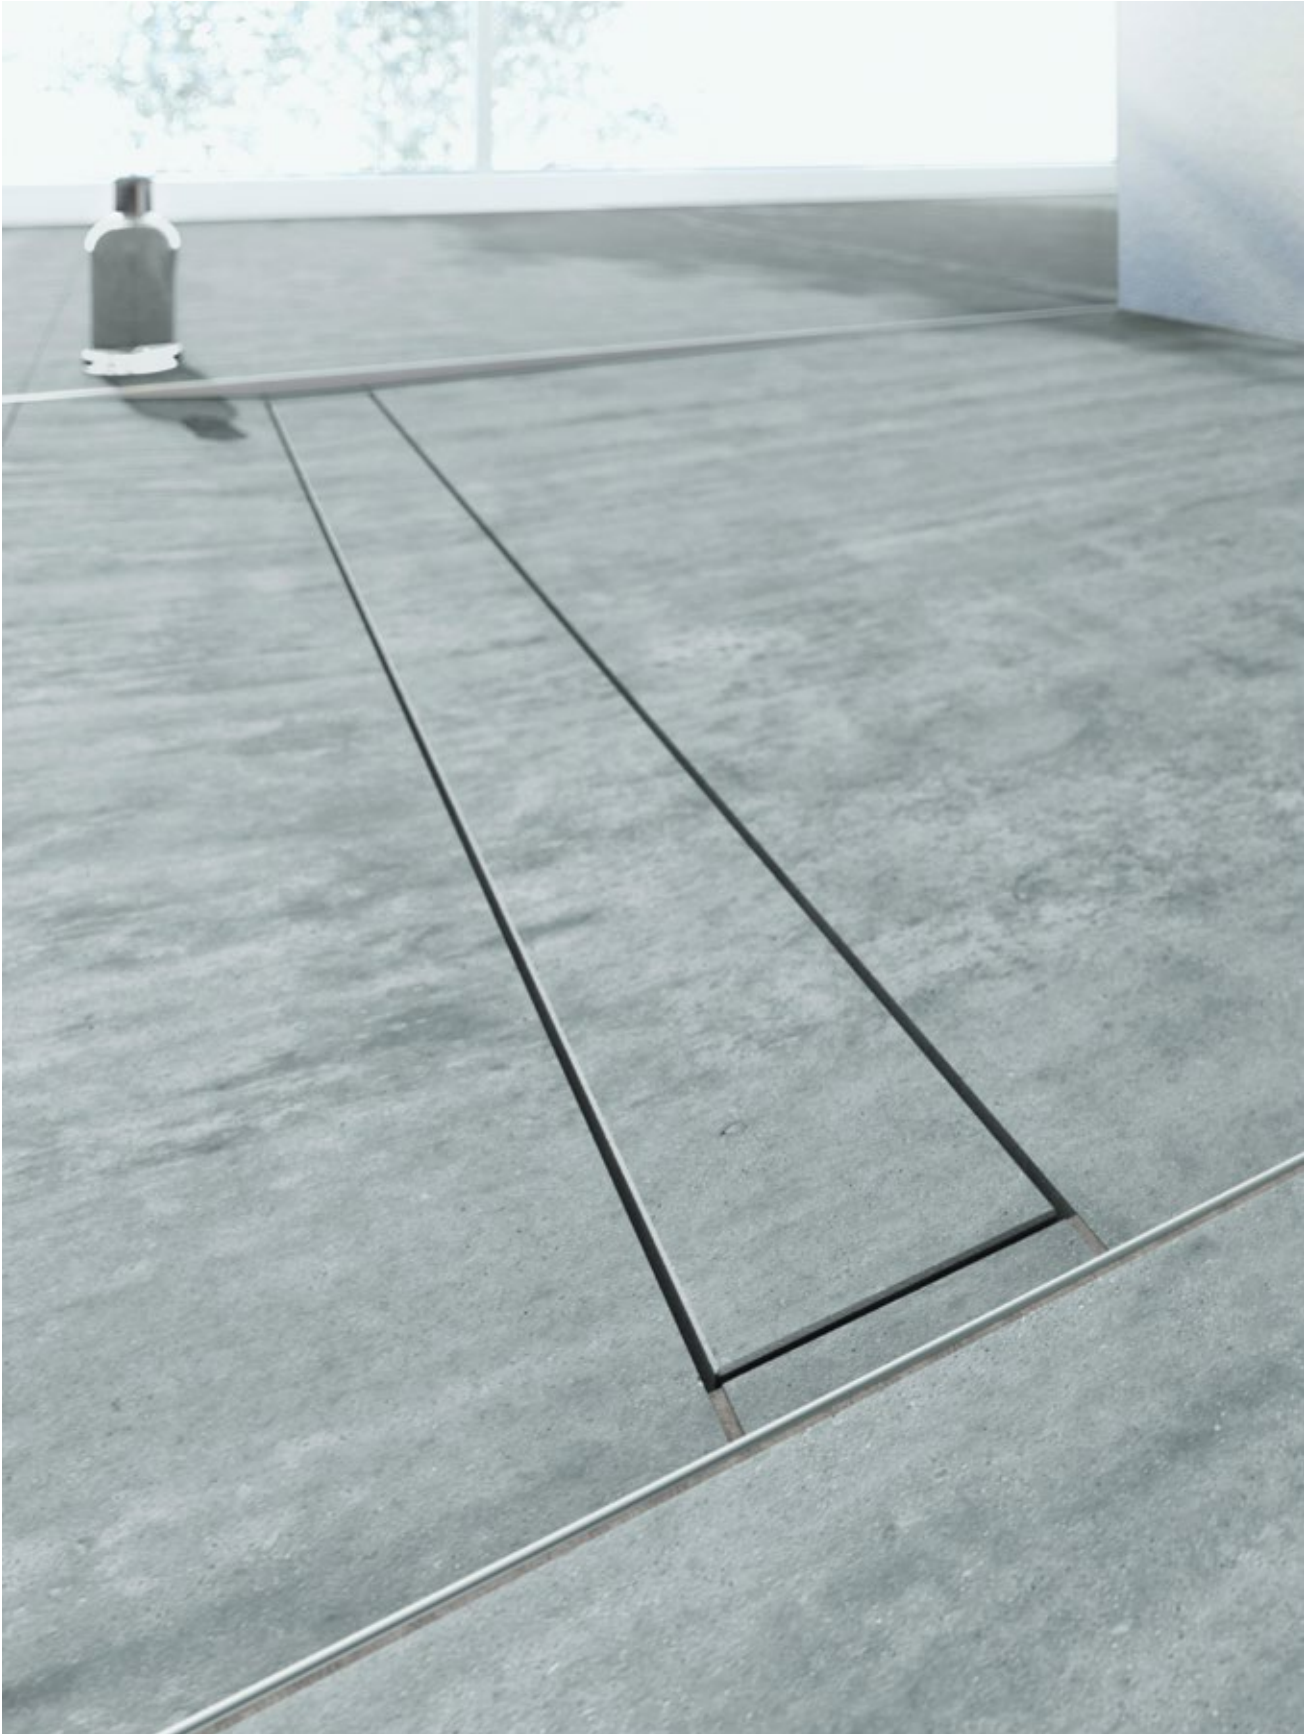

Buiten en binnen – ideeën krijgen alle ruimte.

- 1 Met de TECEdrainline douchegoot zijn al meer dan een miljoen badkamers gerealiseerd.
- 2 TECEdrainline douchegoot plate. De vloer – tegels of natuursteen – loopt door op de goot. Een smalle, rondlopende spleet blijft zichtbaar. Tot de essentie teruggebracht.