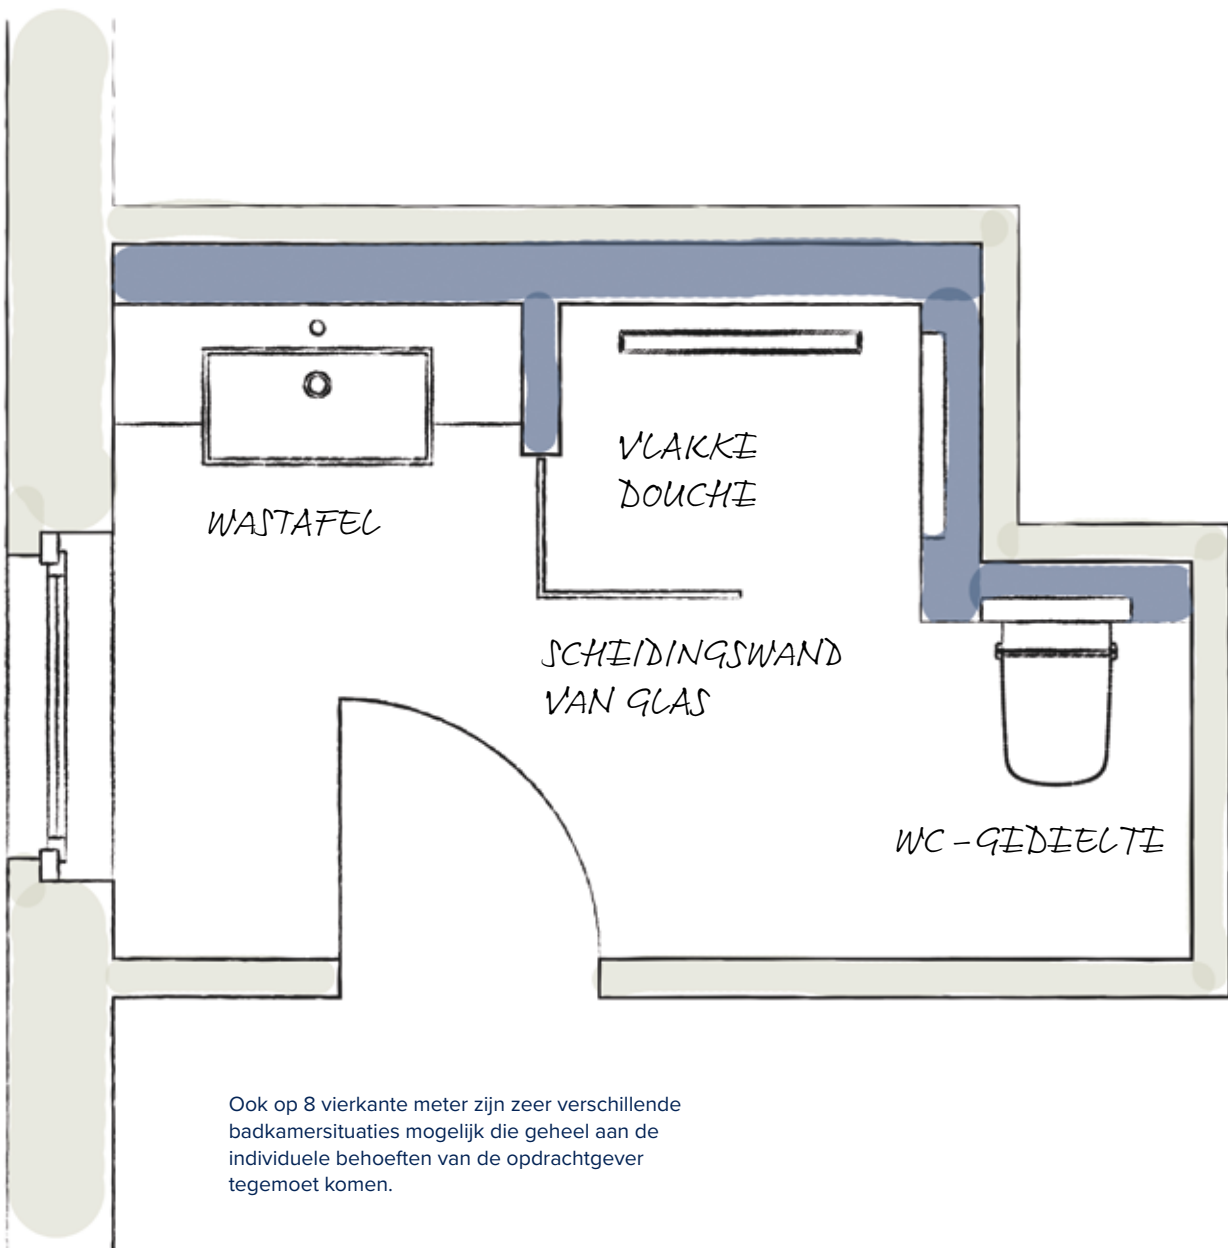

BADKAMERS ZONDER GRENZEN

Met voorwandsystemen kunnen geheel nieuwe badkamerplattegronden worden gerealiseerd. Het gebruik van voorwandelementen maakt namelijk een individueel ruimteontwerp mogelijk dat niet meer strikt de gegeven gebouwinstallaties hoeft te volgen. De planning van de centrale plaatsen zoals wastafel, wc, ligbad of douche kan geheel nieuw en vrij worden ingevuld.

Ook op 8 vierkante meter zijn zeer verschillende badkamersituaties mogelijk die geheel aan de individuele behoeften van de opdrachtgever tegemoet komen.