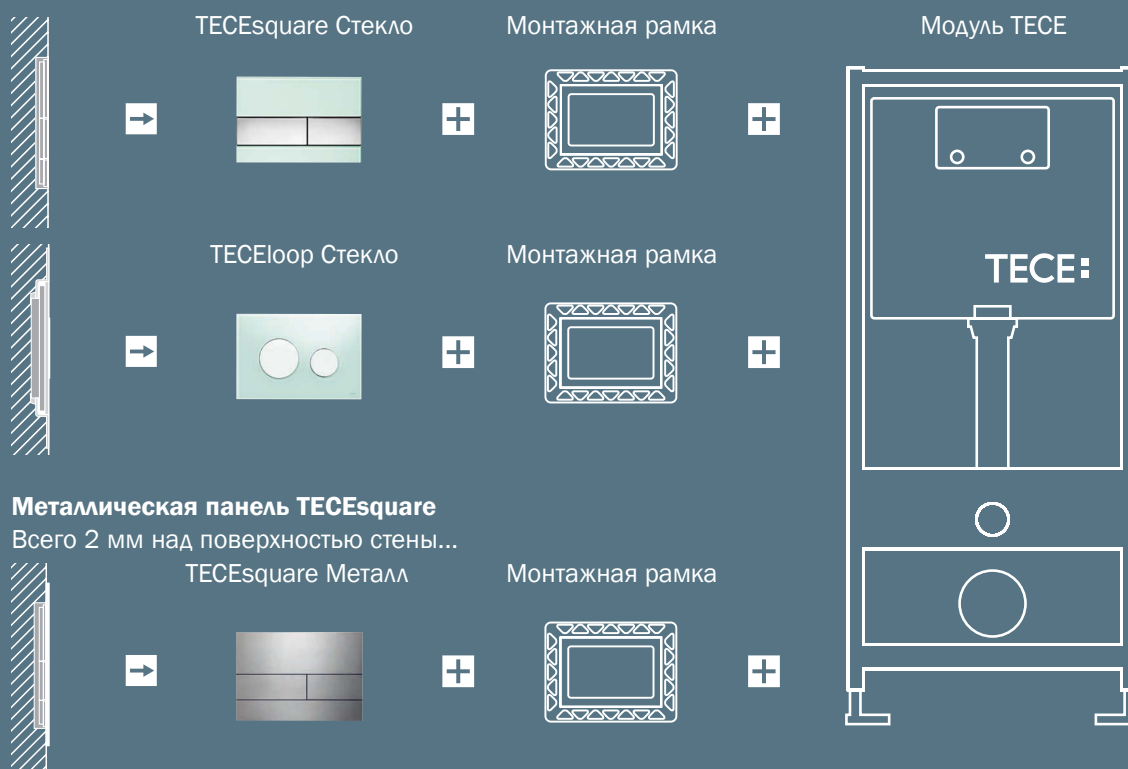

Производитель: Oras
Серия: Il Bagno Alessi
One by Oras

JADO

Известные производители смесителей и аксессуаров для ванных комнат предлагают коллекции, в которые входят панели смыва с поворотной ручкой для унитазов. Эти панели повторяют дизайн других аксессуаров, что позволяет выполнить ванную комнату в едином стиле. Монтаж панелей смыва с поворотной ручкой любого производителя возможен только с застенными бачками производства TECE.

Монтаж панелей смыва

Стеклянные панели смыва TECEloop и TECEsquare являются идеальным решением для скрытого монтажа. Панели монтируются традиционным способом на поверхности стены, а также с помощью специальной монтажной рамки на одном уровне со стеной. Монтажная рамка регулируется по глубине в диапазоне 5-18 мм в зависимости от толщины облицовочной плитки. При использовании дополнительного комплекта регулировочных винтов рамку можно регулировать по глубине до 36 мм.