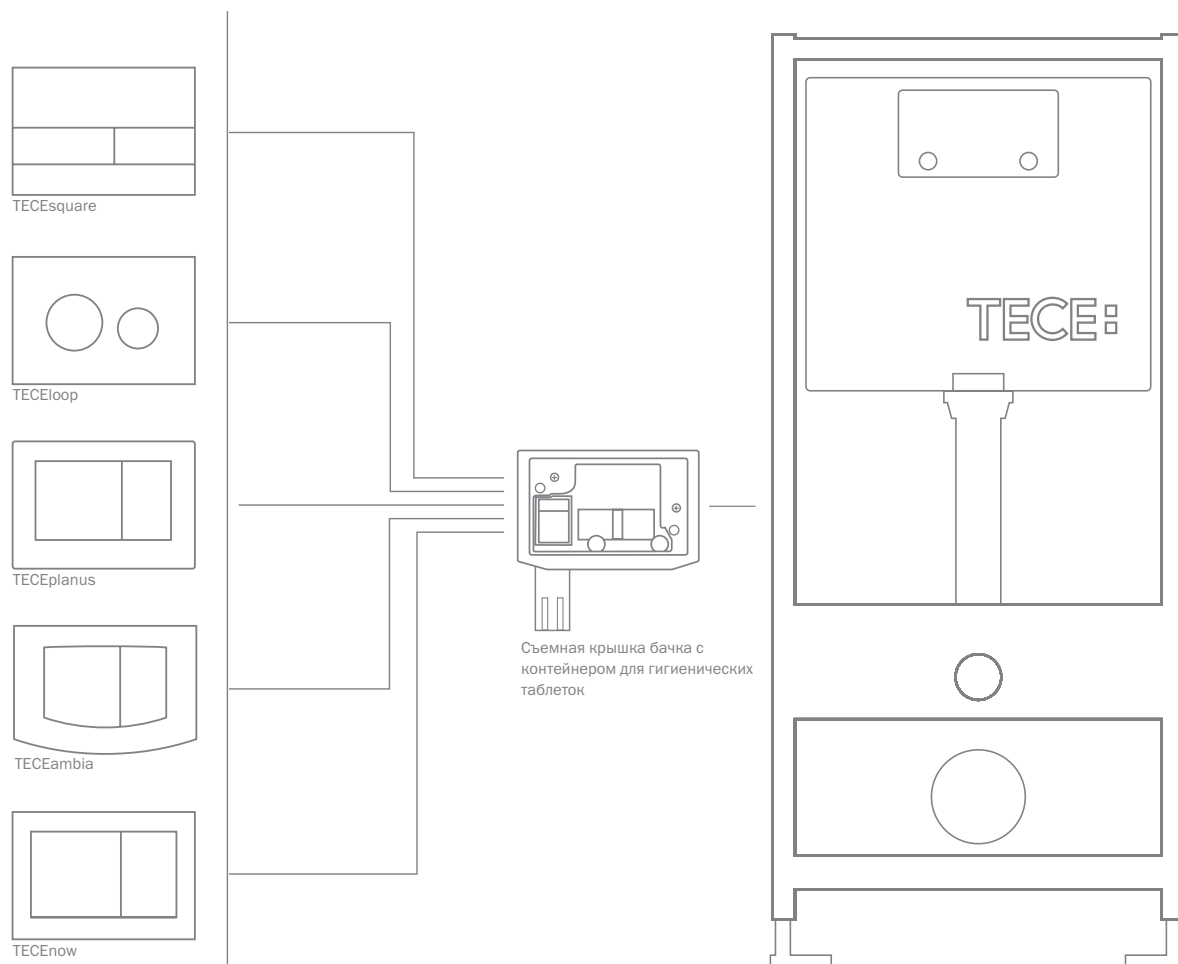

ТЕСЕ предлагает широкую гамму дизайнов клавишных панелей смыва, сделанных из таких материалов, как металл, стекло или пластик. Все панели смыва совместимы с любыми модулями и бачками ТЕСЕ.

С помощью настенных модулей ТЕСЕprofil можно установить подвесной санфаянс любых моделей и производителей. Оборудование ТЕСЕprofil изготавливается на высоком техническом уровне с использованием высококачественных материалов. Срок гарантии составляет 10 лет.

В буклете представлены основные модули для монтажа подвесного санфаянса. С полным ассортиментом модулей и монтажных элементов можно ознакомиться в каталоге «Ассортимент и цены».

Максимум чистоты и свежести со встроенным резервуаром для дезодорирующих средств

Съемная крышка бачка оснащена новой системой с интегрированным контейнером для гигиенических таблеток. Эта инновация позволяет смешивать специальные моющие средства с водой в момент слива. Таким образом, система со встроенным резервуаром обеспечивает более свежий и чистый смыв при каждом использовании.