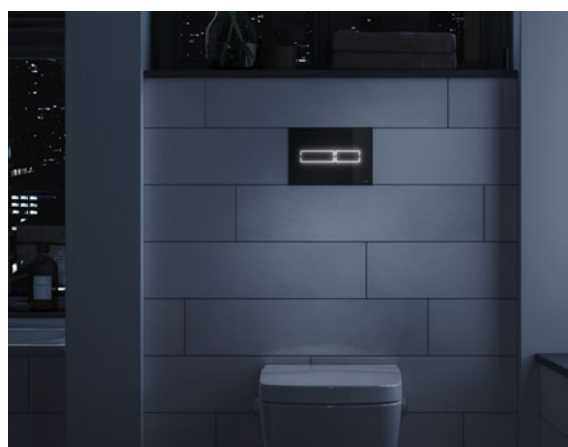

TECElux Mini – skleněná elektrická ovládací tlačítka

Cestu na toaletu můžete rychle najít v noci, i bez rozsvícení světla v koupelně, díky tlačítku TECElux Mini, které se rozsvítí při zachycení pohybu.

Splachovací senzor

U tlačítka TECElux Mini aktivujete spláchnutí toalety pouhým pohybem ruky. Pro ty, kteří stále preferují "klasické" splachování, je zde i možnost spláchnutí letným dotykem v oblasti nasvícených polí tlačítka.

TECESquare – nerezová ovládací tlačítka

Speciální povrch proti otiskům prstů

TECESquare v provedení broušená nerezová ocel je speciálně vytvořené proti zanechání otisků prstů.

* Tlačítka s povrchem proti zanechání otisků prstů

TECESquare – skleněná ovládací tlačítka

* Tlačítka s povrchem proti zanechání otisků prstů

TECEloop – skleněná ovládací tlačítka

* Tlačítka s povrchem proti zanechání otisků prstů