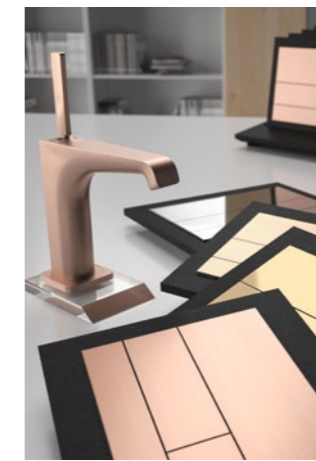

1. 1 Splachovací tlačítka v různých individuálně přizpůsobitelných barvách
   - barvy jsou sladěny s koupelnovým nábytkem, dlažbou, keramikou a vším dalším
2. 2 Ovládací tlačítka pro toalety v kovovém provedení
   - kovové doplňky se skvěle kombinují s řadou dostupných barev, materiálů a příslušenství
3. 3 Ovládací tlačítka pro toalety s logem Vaší společnosti
   - individuálně můžeme vyrobit ovládací tlačítka pro toalety s logem dle Vašeho zadání

Pro více informací navštivte naše webové stránky www.tece.cz

TECE Česká republika s.r.o.
Voctářova 2449/5
180 00 Praha 8–Libeň
Česká republika

☎ +420 273 134 240
✉ info@tece.cz
objednavky@tece.cz
www.tece.cz

DS030 004 33 a CZ