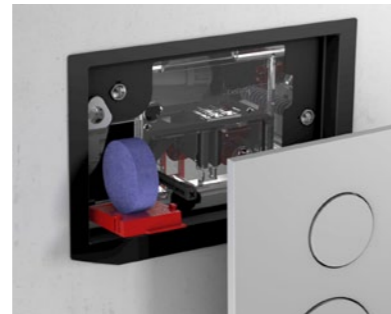

TECE sada pro vhadzování čistících tablet

Udrží čistotu vaší toalety: kompatibilní se všemi nádržkami TECE Uni a ovládacími tlačítky pro toalety.

*S povrchovou úpravou proti otiskům prstů

Vše záleží na volbě...

Úplně vše, co se týká ovládacích tlačítek a funkcí toalety, si můžete individuálně vybrat ze širokého sortimentu TECE tak, aby výsledek plně splňoval Vaše představy a požadované funkce. Barvy veškeré sanitory a keramiky jsou vyráběny ve shodě s barevnými vzorníky RAL a NCS. Pokovené povrchy navíc vynikají dlouhou životností a jsou odolné proti škrábancům.