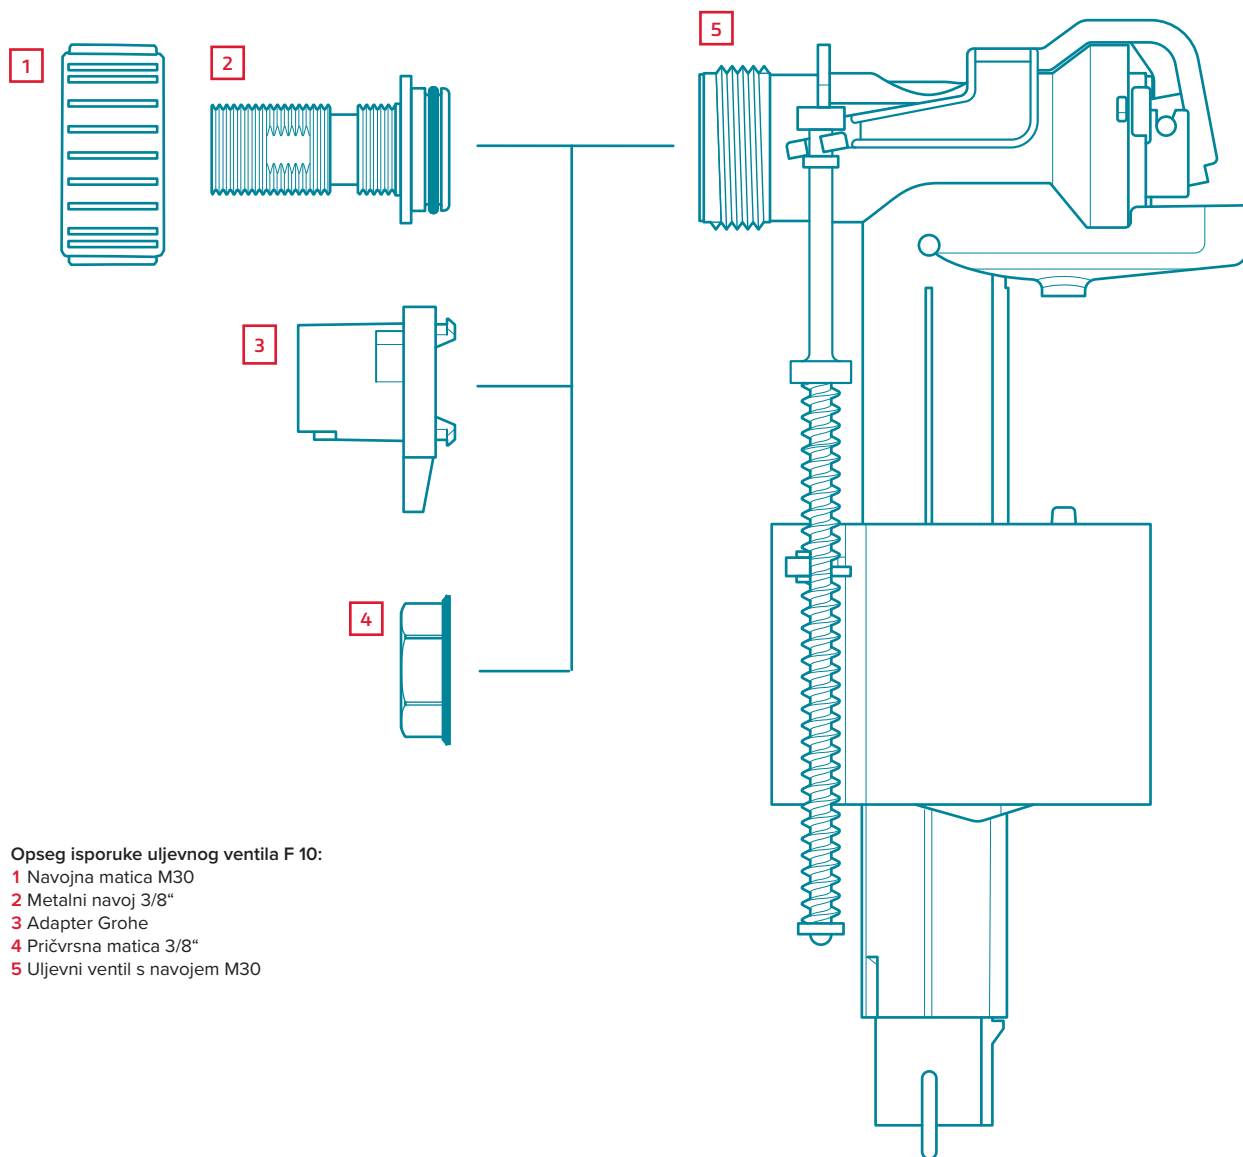

TECE
close to you

ODGOVARA UVIJEK!

Uljevni ventil F 10 za sve nadžbukne i
podžbukne vodokotliče.

NOVO

UNIVERZALNI REZERVNI DIO ZA (GOTOVO) SVE VODOKOTLIĆE

Zahvaljujući dijelovima koje dobijete isporučene, uljevni ventil F 10 kompatibilan je s gotovo svim vodokotlićima kao i s vodokotlićima iz TECE asortimana.

» Univerzalnost je važna upravo kod rezervnih dijelova. Tako u slučaju kvara kupcu možemo pomoći već pri prvom dolasku.«

Prednosti

- Odgovara svim vodokotlićima proizvođača Geberit, Grohe/DAL, Sanit, Viega, Friatec i drugih
- Za nadžbukne i podžbukne vodokotliće
- Posebno tih: akustična grupa I (DIN 4109)
- Dozvole prema DIN EN 14124, WRAS / KIWA

WRAS
APPROVED PRODUCT
CERTIFICATION MARK

kiwa
DIN EN 14124

Za nadžbukne i podžbukne vodokotliće

TECE uljevni ventil F 10

Broj artikla: 9820353

Kompatibilni proizvođači	Tip podžbuknog vodokotlića
TECE	svi TECE vodokotlići
Geberit	UP320 / UP300 / Sigma 12 cm
	UP200 / Kappa 15 cm
	UP100 / Delta 12 cm
	UP120 (Artline) / Kappa 15 cm
	UP130 / 110.800 / Twinline 12 cm
	UP170 / 110.700 / Twinline 8 cm
	UP700 / Unica
	Omega 12 cm
	NUVO / 110.620
	Monolith
Grohe / DAL	Grohe DAL 320, Grohe DAL 330
	Grohe DAL 336
	Grohe DAL 337, 6 l, 6-9 l, AV 1, GD 2
Sanit	Ineo Plus, Ineo Solo
	Ineo 80, Ineo, Ineo In
	CC-120-L-FO-2V-L
	982N, 983N, 988C
	980N, 995N
Viega	1H, 1L, 1S
	2H, 2L, 2S
	1C, 2C
Friatec	302003 (Friabloc, Friaset, Wimo)
	302006 (Friafix, Friaset, Wimo, Friaplan)
	302010 (Friabloc, Friaset, Wimo, Friaplan)
	352005 (Friabloc, Wimo, Friaplan)
Nadžbukni vodokotlići	navojna matica 3/8"