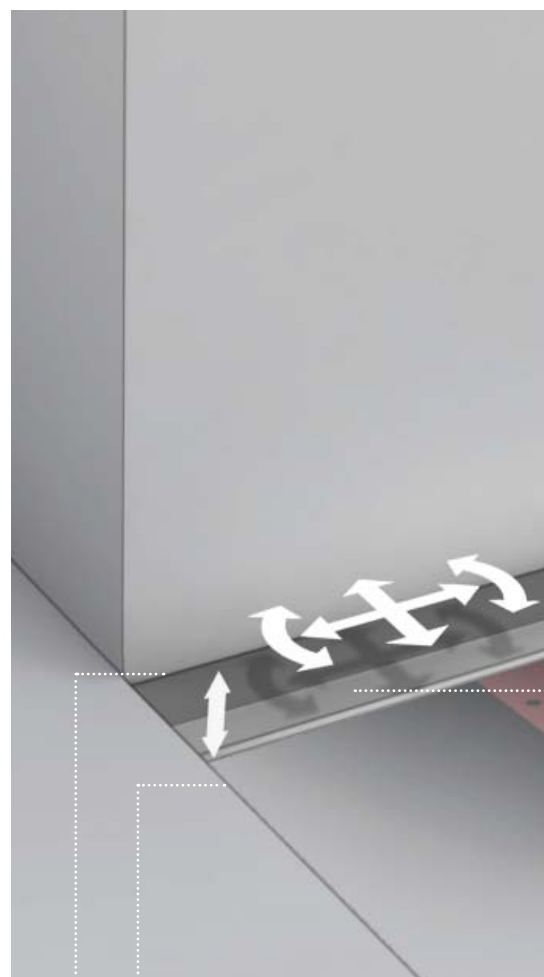

- 1 Installazione a filo parete.
- 2 Installazione vicino alla parete.
- 3 Installazione a centro stanza.

## Più libertà nel design

Il profilo in acciaio inox può essere accorciato su entrambi i lati e quindi adattato esattamente alle dimensioni dello spazio doccia. Questo crea un risultato attraente e omogeneo senza frammenti di piastrelle sui lati, soprattutto con piastrelle di grande formato.

## Sigillato con un clic

Il collare sigillante, pre-montato in fabbrica, consente una tenuta stagna con un semplice clic.

1

Il profilo TECEdrainprofile consente di ottenere installazioni a filo parete su tutta la larghezza della doccia, senza alcun problema.

2

TECEdrainprofile si adatta perfettamente a pareti e rivestimenti di diverso spessore.

3

Il profilo doccia può essere regolato con precisione sia orizzontalmente che verticalmente, anche dopo che lo scarico è stato inserito nel massetto.