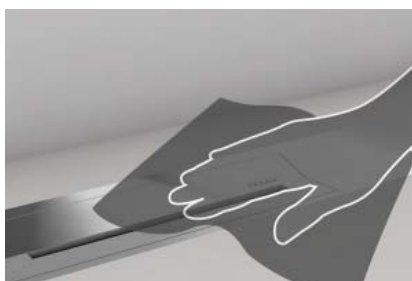

## Più libertà nel design

Il profilo in acciaio inox può essere accorciato su entrambi i lati e quindi adattato esattamente alle dimensioni dello spazio doccia. Questo crea un risultato attraente e omogeneo senza frammenti di piastrelle sui lati, soprattutto con piastrelle di grande formato.

## Sigillato con un clic

Il collare sigillante, pre-montato in fabbrica, consente una tenuta stagna con un semplice clic.

1

Il profilo TECEdrainprofile consente di ottenere installazioni a filo parete su tutta la larghezza della doccia, senza alcun problema.

2

TECEdrainprofile si adatta perfettamente a pareti e rivestimenti di diverso spessore.

3

Il profilo doccia può essere regolato con precisione sia orizzontalmente che verticalmente, anche dopo che lo scarico è stato inserito nel massetto.

4

Grazie alla funzione "push" la cover del profilo può essere rimossa a mano senza utensili.