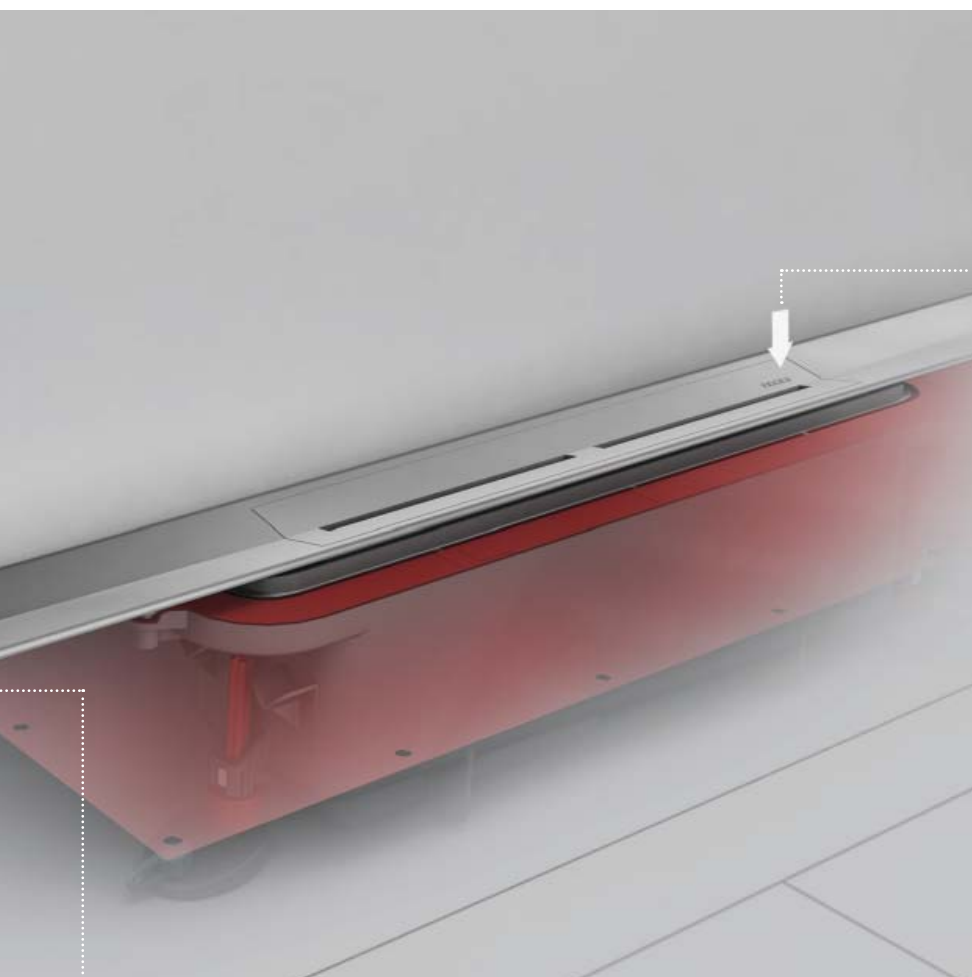

## Più libertà nel design

Il profilo in acciaio inox può essere accorciato su entrambi i lati e quindi adattato esattamente alle dimensioni dello spazio doccia. Questo crea un risultato attraente e omogeneo senza frammenti di piastrelle sui lati, soprattutto con piastrelle di grande formato.

## Sigillato con un clic

Il collare sigillante, pre-montato in fabbrica, consente una tenuta stagna con un semplice clic.

1

Il profilo TECEdrainprofile consente di ottenere installazioni a filo parete su tutta la larghezza della doccia, senza alcun problema.

2

TECEdrainprofile si adatta perfettamente a pareti e rivestimenti di diverso spessore.

3

Il profilo doccia può essere regolato con precisione sia orizzontalmente che verticalmente, anche dopo che lo scarico è stato inserito nel massetto.

4

Grazie alla funzione "push" la cover del profilo può essere rimossa a mano senza utensili.