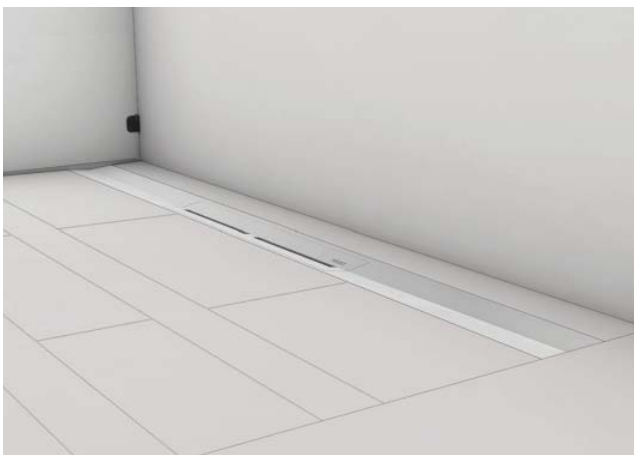

1

» Cosa renderebbe più facile il mio lavoro? Un prodotto che io possa utilizzare in molti modi - un vero tuttofare! «

2

3

Grande design, pochi componenti – massima flessibilità

Per ottimizzare il tuo magazzino e la tua gamma prodotti, abbiamo progettato TECEdrainprofile: una semplice soluzione modulare con solo pochi componenti. Questo consente di implementare rapidamente e semplicemente varie opzioni di installazione, usando un solo profilo doccia: a filo parete, vicino alla parete o nel mezzo della stanza. TECEdrainprofile è quindi la soluzione perfetta per te e per le necessità dei tuoi clienti.

I vantaggi

- Soluzione di installazione a filo parete.
- Pendenza interna per un drenaggio ottimale dell'acqua.
- Pulizia più semplice per una perfetta igiene.
- Sigillatura sicura con collare di tenuta a clic-clac.
- Montaggio semplice grazie a intelligenti dettagli del prodotto.
- Soluzione modulare - chiaramente definita, flessibile, facile da capire.

1. 1 Installazione a filo parete.
2. 2 Installazione vicino alla parete.
3. 3 Installazione a centro stanza.