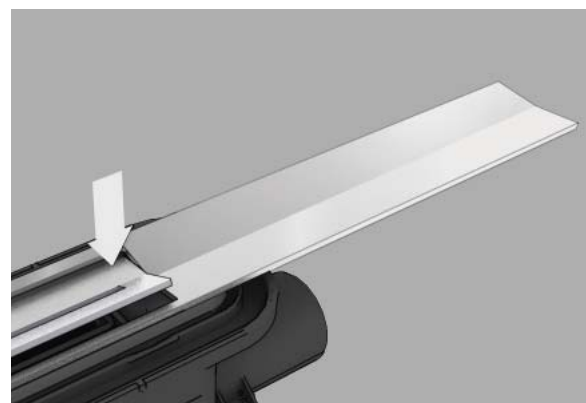

## Più libertà nel design

Il profilo in acciaio inox può essere accorciato su entrambi i lati e quindi adattato esattamente alle dimensioni dello spazio doccia. Questo crea un risultato attraente e omogeneo senza frammenti di piastrelle sui lati, soprattutto con piastrelle di grande formato.

## Sigillato con un clic

Il collare sigillante, pre-montato in fabbrica, consente una tenuta stagna con un semplice clic.

1

Il profilo TECEdrainprofile consente di ottenere installazioni a filo parete su tutta la larghezza della doccia, senza alcun problema.

2

TECEdrainprofile si adatta perfettamente a pareti e rivestimenti di diverso spessore.

3

Il profilo doccia può essere regolato con precisione sia orizzontalmente che verticalmente, anche dopo che lo scarico è stato inserito nel massetto.

4

Grazie alla funzione "push" la cover del profilo può essere rimossa a mano senza utensili.