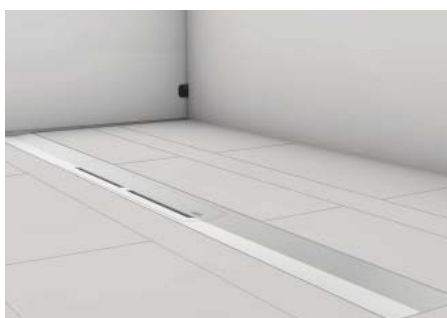

# UNA SOLUZIONE BRILLANTE!

TECEdrainprofile – bello,  
pratico, a filo parete: il  
nuovo profilo doccia di TECE.

**NEW**

## VERSATILE, ATTRAENTE, PULITO.

Una nuova libertà nella tecnologia di scarico: TECEdrainprofile consente ogni tipologia di design dello spazio doccia, perfettamente a misura. Il profilo della doccia può essere integrato in modo ottimale nello spazio doccia in termini di lunghezza. Questo semplifica anche l'installazione e la pulizia - con dettagli intelligenti per la massima igiene e pulibilità con il minimo sforzo.

### Grande design, pochi componenti – massima flessibilità

Per ottimizzare il tuo magazzino e la tua gamma prodotti, abbiamo progettato TECEdrainprofile: una semplice soluzione modulare con solo pochi componenti. Questo consente di implementare rapidamente e semplicemente varie opzioni di installazione, usando un solo profilo doccia: a filo parete, vicino alla parete o nel mezzo della stanza. TECEdrainprofile è quindi la soluzione perfetta per te e per le necessità dei tuoi clienti.

- 1 Installazione a filo parete.
- 2 Installazione vicino alla parete.
- 3 Installazione a centro stanza.