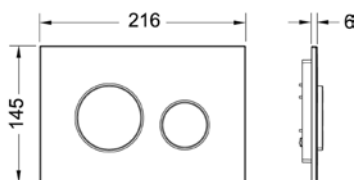

- Застенный модуль TECEbase;
- Комплект для крепления модуля;
- Панель смыва TECEloop с двумя клавишами, пластиковая, хром глянцевый;
- Прокладка звукоизоляционная.