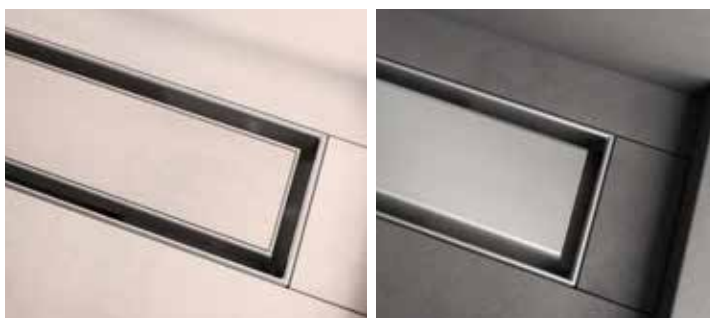

Комплект TECElinus для монтажа дренажного канала с решеткой “straight”

Комплект поставки:

- дренажный канал из нержавеющей стали;
- сифон DN 50, выход вбок, производительность (согласно DIN EN 1253) при уровне воды 10/20 мм над решеткой: 0,7/0,8 л/с; уровень гидрозатвора = 25 мм согласно DIN EN 1253;
- гидроизоляционная манжета;
- погружной стакан с мембраной;
- 4 опоры, высота до 125 мм (до уровня чистового пола);
- двухсторонняя вставка 2 в 1: основа для плитки “tile” и панель “steel”

Комплект поставки:

- дренажный канал из нержавеющей стали;
- сифон DN 50, выход вбок, производительность (согласно DIN EN 1253) при уровне воды 10/20 мм над решеткой: 0,7/0,8 л/с; уровень гидрозатвора = 25 мм согласно DIN EN 1253;
- гидроизоляционная манжета;
- погружной стакан с мембраной;
- 4 опоры, высота до 125 мм (до уровня чистового пола);
- декоративная решетка “straight”

Внимание! Минимальная высота монтажа 95 мм (от черного пола до уровня чистового покрытия)

Внимание! Минимальная высота монтажа 95 мм (от черного пола до уровня чистового покрытия)

Размер, мм	Длина канала L с фланцами, мм	Длина лотка L - 60, мм	Артикул	Цена
700	700	640	KL7001	335 €
800	800	740	KL8001	340 €
900	900	840	KL9001	345 €

Размер, мм	Длина канала L с фланцами, мм	Длина лотка L - 60, мм	Артикул	Цена
700	700	640	KL7002	320 €
800	800	740	KL8002	330 €
900	900	840	KL9002	340 €