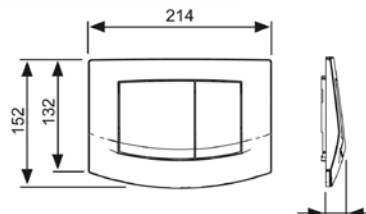

**9400005 – комплект
с панелью смыва
TECEambia**

210 €

- Застенный модуль TECEbase;
- Комплект для крепления модуля;
- Панель смыва TECEambia с двумя клавишами, пластиковая, хром глянцевый;
- Прокладка звукоизоляционная.