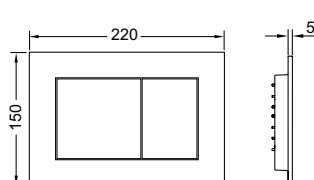

- Застенный модуль TECEbase;
- Комплект для крепления модуля;
- Панель смыва TECEnow с двумя клавишами, пластиковая, хром глянцевый;
- Прокладка звукоизоляционная.