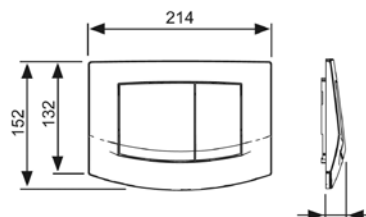

**K400200 – комплект
с панелью смыва
TECEambia**

180 €

- Застенный модуль TECEbase;
- Комплект для крепления модуля;
- Панель смыва TECEambia с двумя клавишами, пластиковая, белая;
- Прокладка звукоизоляционная.