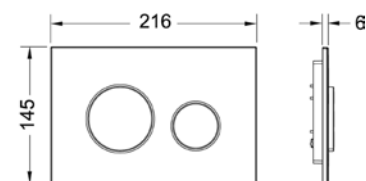

- Застенный модуль TECEbase;
- Комплект для крепления модуля;
- Панель смыва TECEloop с двумя клавишами, пластиковая, белая;
- Прокладка звукоизоляционная.