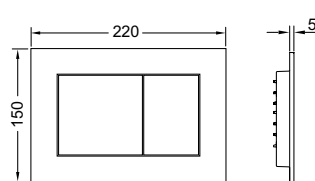

- Застенный модуль TECEbase;
- Комплект для крепления модуля;
- Панель смыва TECEnow с двумя клавишами, пластиковая, белая;
- Прокладка звукоизоляционная.