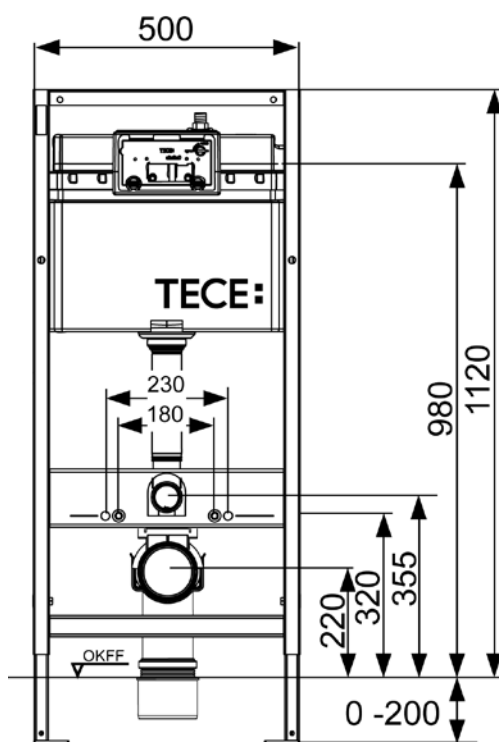

Комплект поставки:

- Комплект крепежных элементов для установки модуля;
- Смывной бачок объемом 10 л, выборочный слив большого (4,5/6/7,5/9 л) или малого (3 л) объема воды;
- Комплект крепежных элементов для установки унитаза (установочное расстояние 180 мм или 230 мм);
- Комплект патрубков с резиновыми манжетами для подсоединения унитаза;
- Фановый отвод 90/100 мм;
- Комплект защитных заглушек для патрубков;
- Шаблон для отделки отверстия под панель смыва.