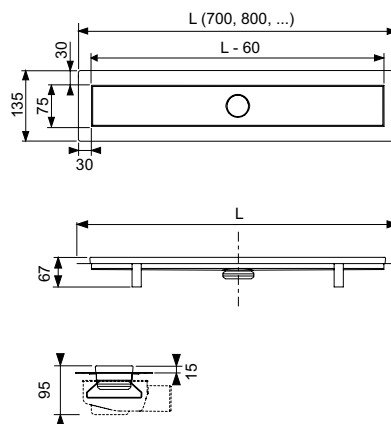

TECElinus – комплекты для установки дренажного канала

NEW

NEW

! гидрозатвор с мембраной в комплекте

! гидрозатвор с мембраной в комплекте

Комплект TECElinus для монтажа дренажного канала с основой для плитки “tile” и панелью “steel” 2 в 1

Комплект TECElinus для монтажа дренажного канала с решеткой “straight”

Комплект поставки:

- дренажный канал из нержавеющей стали;
- сифон DN 50, выход вбок, производительность (согласно DIN EN 1253) при уровне воды 10/20 мм над решеткой: 0,7/0,8 л/с; уровень гидрозатвора = 25 мм согласно DIN EN 1253;
- гидроизоляционная манжета;
- погружной стакан с мембраной;
- 4 опоры, высота до 125 мм (до уровня чистового пола);
- двухсторонняя вставка 2 в 1: основа для плитки “tile” и панель “steel”

Комплект поставки:

- дренажный канал из нержавеющей стали;
- сифон DN 50, выход вбок, производительность (согласно DIN EN 1253) при уровне воды 10/20 мм над решеткой: 0,7/0,8 л/с; уровень гидрозатвора = 25 мм согласно DIN EN 1253;
- гидроизоляционная манжета;
- погружной стакан с мембраной;
- 4 опоры, высота до 125 мм (до уровня чистового пола);
- декоративная решетка “straight”

Внимание! Минимальная высота монтажа 95 мм (от черного пола до уровня чистового покрытия)

Внимание! Минимальная высота монтажа 95 мм (от черного пола до уровня чистового покрытия)

Размер, мм	Длина канала L с фланцами, мм	Длина лотка L - 60, мм	Артикул	Цена
700	700	640	KL7001	335 €
800	800	740	KL8001	340 €
900	900	840	KL9001	345 €

Размер, мм	Длина канала L с фланцами, мм	Длина лотка L - 60, мм	Артикул	Цена
700	700	640	KL7002	320 €
800	800	740	KL8002	330 €
900	900	840	KL9002	340 €