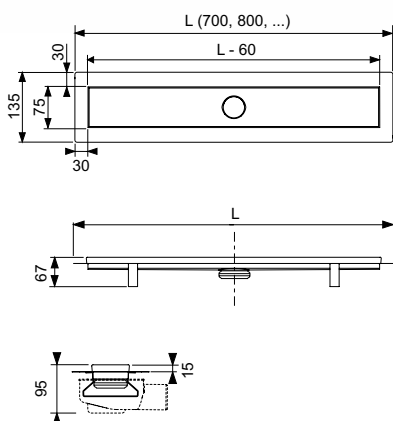

TECElinus – комплекты для установки дренажного канала

NEW

NEW

! гидрозатвор с мембраной в комплекте

! гидрозатвор с мембраной в комплекте

Комплект TECElinus для монтажа дренажного канала с основой для плитки “tile” и панелью “steel” 2 в 1

Комплект TECElinus для монтажа дренажного канала с решеткой “straight”

Комплект поставки:

- дренажный канал из нержавеющей стали;
- сифон DN 50, выход вбок, производительность (согласно DIN EN 1253) при уровне воды 10/20 мм над решеткой: 0,7/0,8 л/с; уровень гидрозатвора = 25 мм согласно DIN EN 1253;
- гидроизоляционная манжета;
- погружной стакан с мембраной;
- 4 опоры, высота до 125 мм (до уровня чистового пола);
- двухсторонняя вставка 2 в 1: основа для плитки “tile” и панель “steel”

Комплект поставки:

- дренажный канал из нержавеющей стали;
- сифон DN 50, выход вбок, производительность (согласно DIN EN 1253) при уровне воды 10/20 мм над решеткой: 0,7/0,8 л/с; уровень гидрозатвора = 25 мм согласно DIN EN 1253;
- гидроизоляционная манжета;
- погружной стакан с мембраной;
- 4 опоры, высота до 125 мм (до уровня чистового пола);
- декоративная решетка “straight”

Внимание! Минимальная высота монтажа 95 мм (от черного пола до уровня чистового покрытия)

Внимание! Минимальная высота монтажа 95 мм (от черного пола до уровня чистового покрытия)

Размер, мм	Длина канала L с фланцами, мм	Длина лотка L - 60, мм	Артикул	Цена
700	700	640	KL7001	335 €
800	800	740	KL8001	340 €
900	900	840	KL9001	345 €

Размер, мм	Длина канала L с фланцами, мм	Длина лотка L - 60, мм	Артикул	Цена
700	700	640	KL7002	320 €
800	800	740	KL8002	330 €
900	900	840	KL9002	340 €