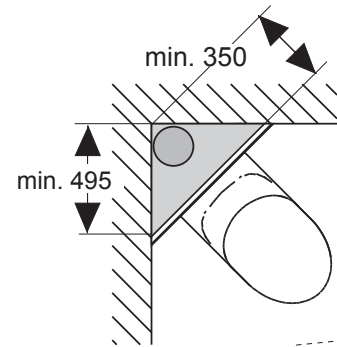

# TECEprofil – WC 1120 mm