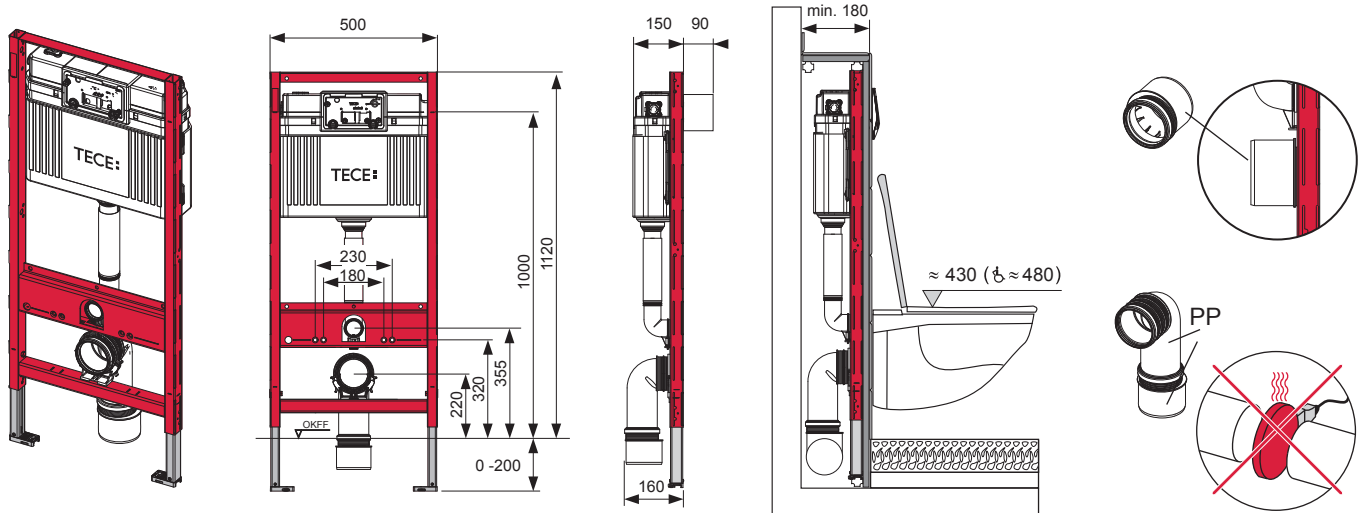

# TECEprofil – WC 1120 mm