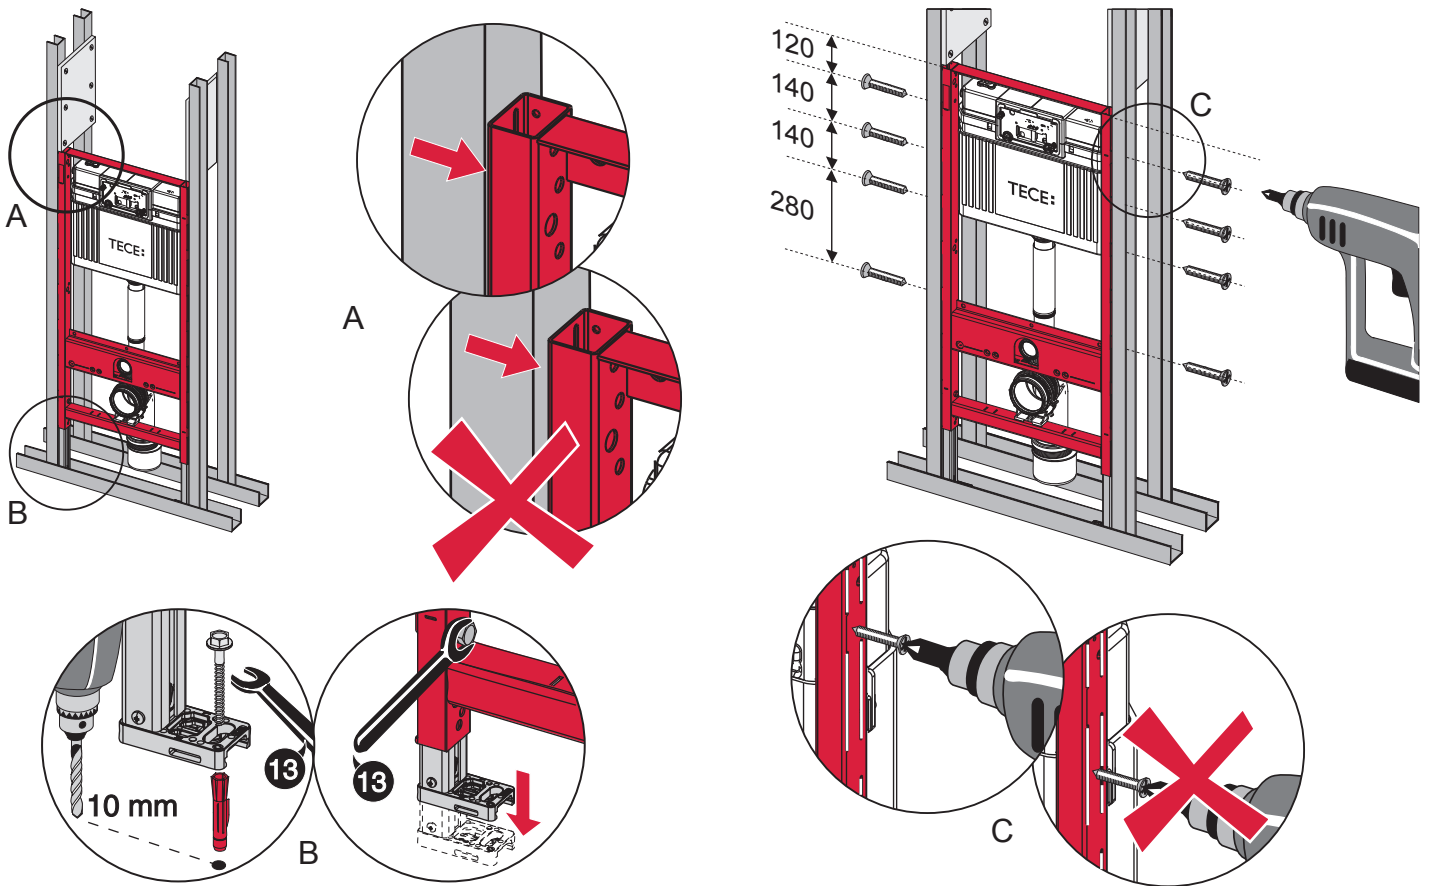

# TECEprofil – WC 1120 mm