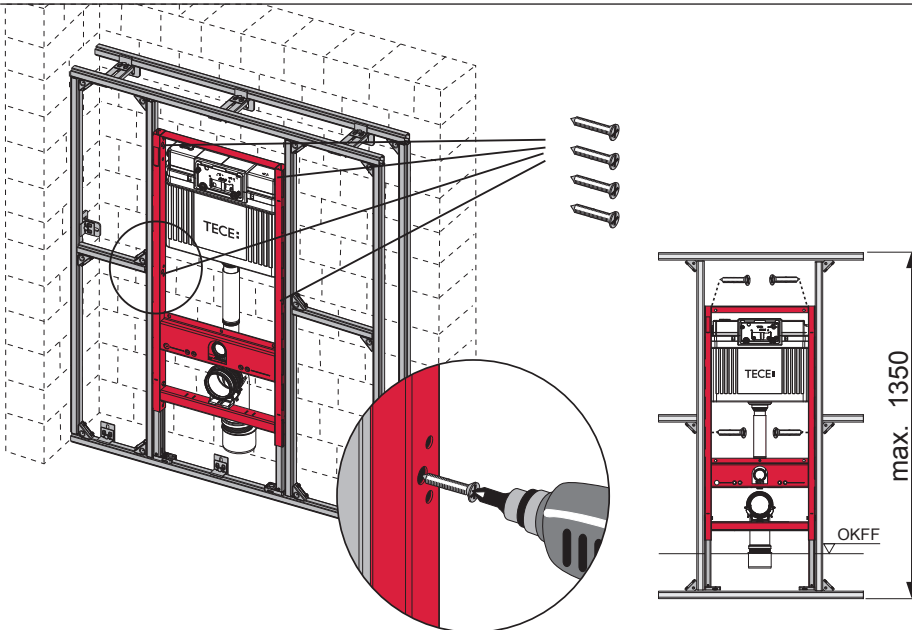

# TECEprofil – WC 1120 mm