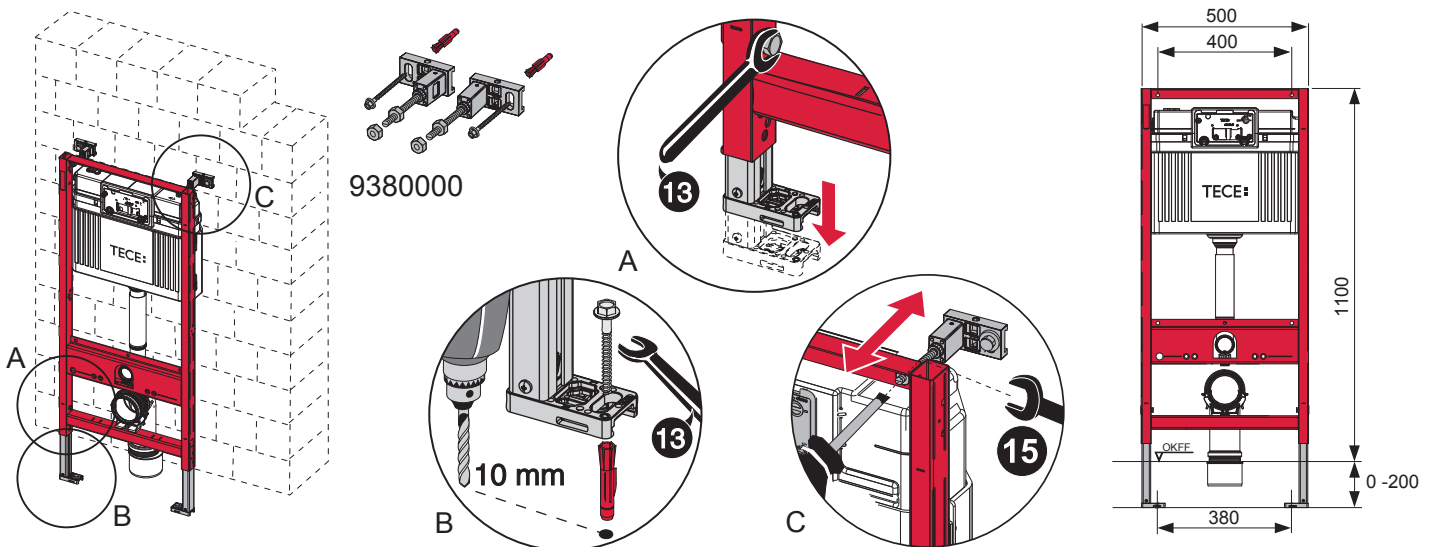

# TECEprofil – WC 1120 mm