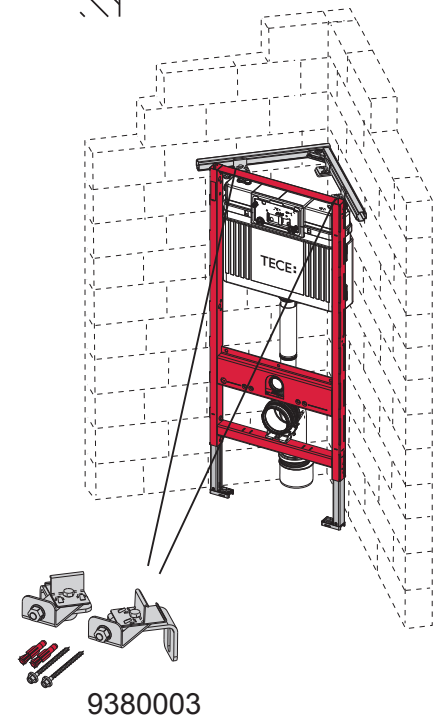

# TECEprofil – WC 1120 mm