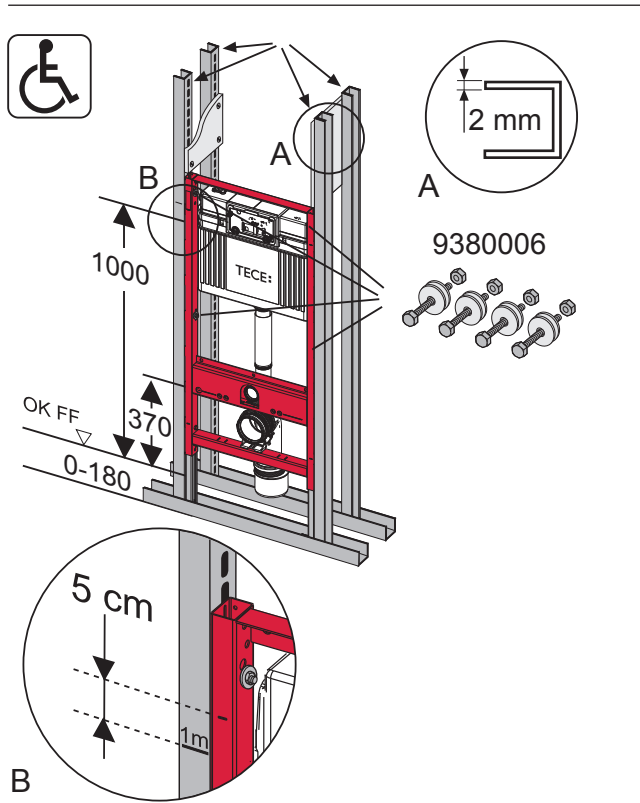

# TECEprofil – WC 1120 mm