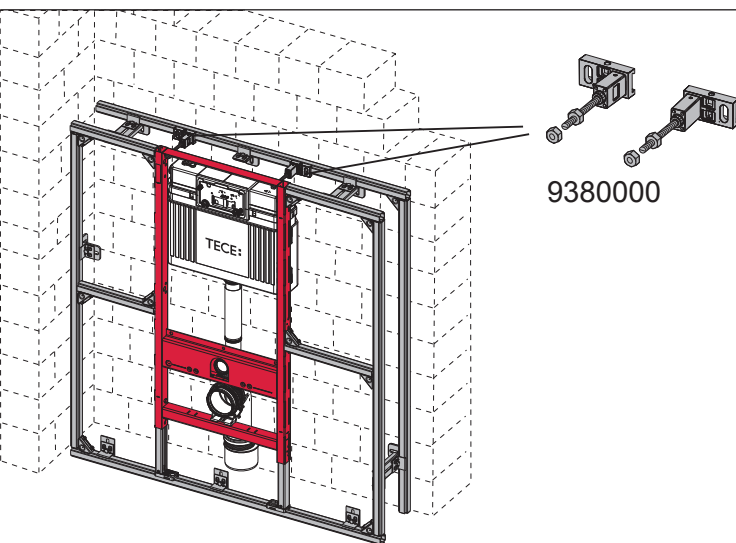

# TECEprofil – WC 1120 mm