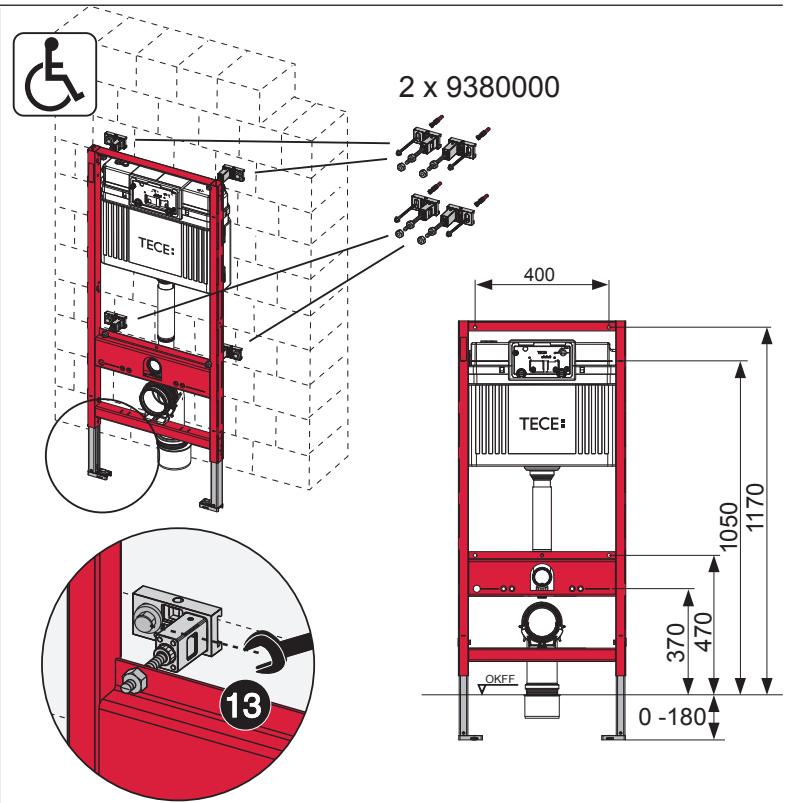

# TECEprofil – WC 1120 mm