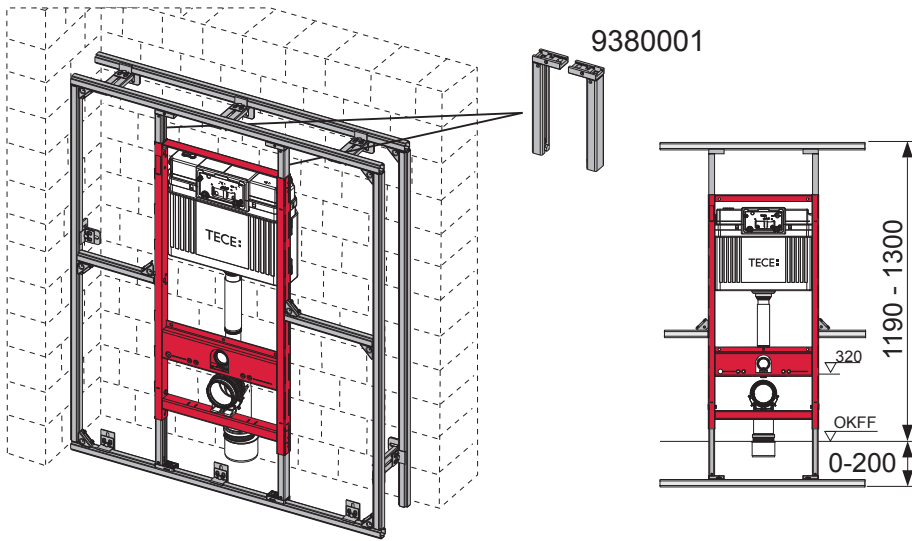

# TECEprofil – WC 1120 mm