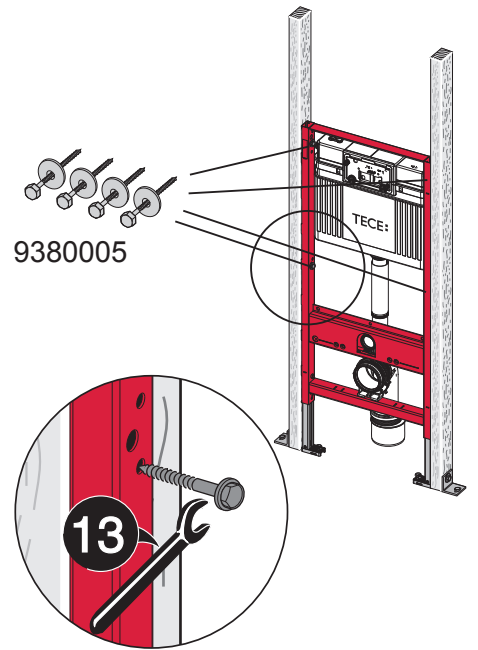

# TECEprofil – WC 1120 mm