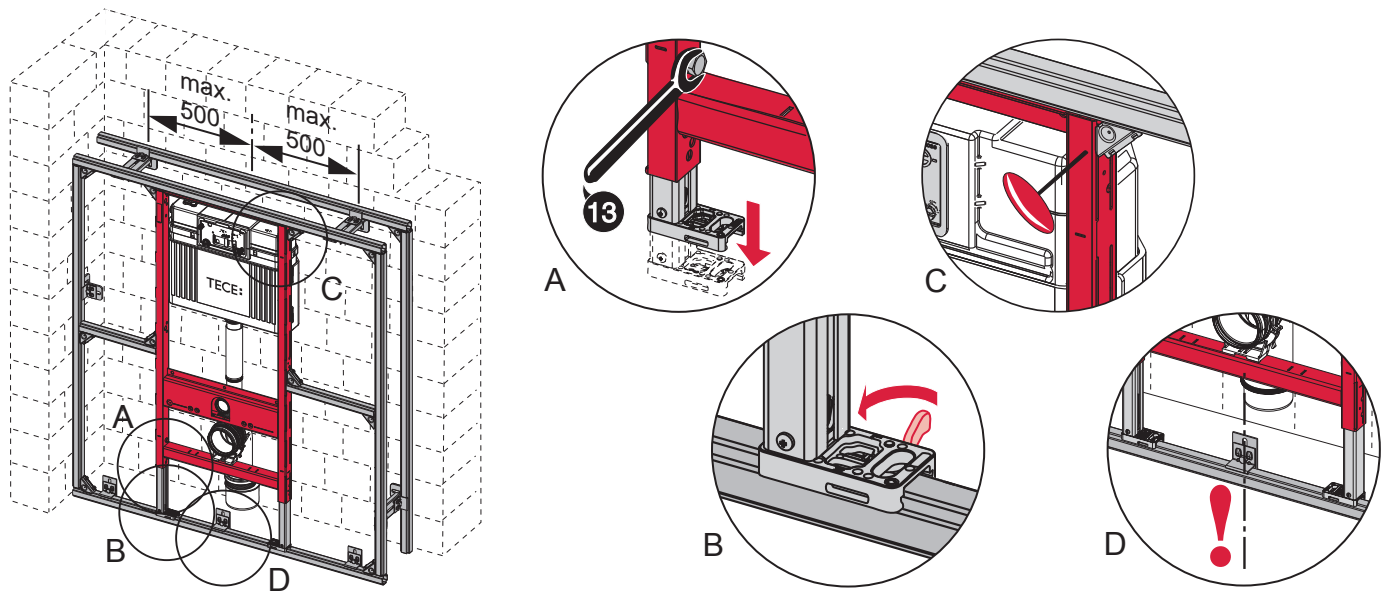

# TECEprofil – WC 1120 mm