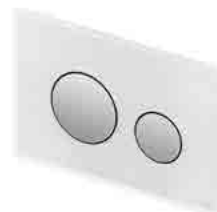

TECEloop tworzywo, atrapy przycisków do WC

Wymiary: 216 x 145 x 6 mm

Nazwa	Kolor	Nr kat.
TECEloop	biały	9240507
TECEloop	biały, przyciski chrom połysk	9240523
TECEloop	pergamon	9240508
TECEloop	chrom matowy	9240509
TECEloop	chrom połysk	9240510

TECEloop szkło, atrapy przycisków do WC

Wymiary: 220 x 150 x 11 (0)* mm

Nazwa	Kolor	Nr kat.
TECEloop	szkło białe, przyciski białe	9240511
TECEloop	szkło białe, przyciski chrom matowy	9240524
TECEloop	szkło białe, przyciski chrom połysk	9240525
TECEloop	szkło miętowa zieleń, przyciski białe	9240512
TECEloop	szkło miętowa zieleń, przyciski chrom matowy	9240513
TECEloop	szkło miętowa zieleń, przyciski chrom połysk	9240514
TECEloop	szkło czarne, przyciski białe	9240515
TECEloop	szkło czarne, przyciski chrom matowy	9240516
TECEloop	szkło czarne, przyciski chrom połysk	9240517
TECEloop	szkło czarne, przyciski czarne	9240518
TECEloop	szkło czarne, przyciski złote	9240519
TECEloop	szkło asis zieleń (Emco), przyciski chrom matowy	9240527
TECEloop	szkło rubinowa czerwień (Alape), przyciski stal szczotkowana	9240528
TECEloop	szkło trawiasta zieleń (Burgbad), przyciski białe	9240529
TECEloop	szkło srebrno-szare (Alape), przyciski chrom matowy	9240541
TECEloop	szkło kawowy brąz, przyciski chrom połysk	9240542
TECEloop	szkło pomarańczowe, przyciski białe	9240548
TECEloop	szkło białe, przyciski stal szczotkowana	9240550
TECEloop	szkło rubinowa czerwień (Alape), przyciski białe	9240551
TECEloop	szkło trawiasta zieleń (Burgbad), przyciski chrom matowy	9240552