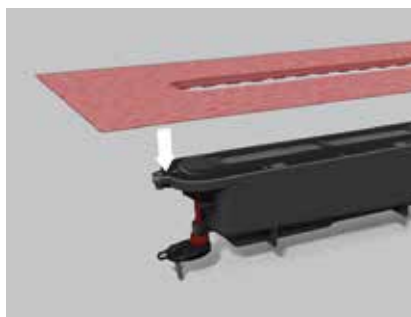

# Desde el montaje pasando por la limpieza - hemos pensado en todo.

Con nuestro nuevo tipo de perfil fabricado en acero inoxidable pulido o cepillado, no solamente hemos puesto mucho énfasis en un diseño atractivo, sino también en todo lo que simplifica el montaje, el sellado y la higiene.

## Más libertad de diseño

El perfil de acero inoxidable puede ser cortado en ambos extremos y por lo tanto es precisamente adaptado a las dimensiones del espacio de la ducha. Principalmente, con baldosas más grandes esto resulta en una impresión estética general más atractiva, sin fragmentos de azulejos en los cantos.

## Sellado con un clic

El sellado montado en fábrica permite una conexión hermética - con un simple clic.

1

TECEdrainprofile permite atractivas instalaciones cercanas a la pared con el perfil de ducha en todo el ancho del área sin problemas.

2

TECEdrainprofile puede ajustarse a diferentes espesores de pared y revestimientos para el suelo.

4 Gracias a la "función pulsar" la cubierta del perfil se puede quitar a mano sin ninguna herramienta.

3