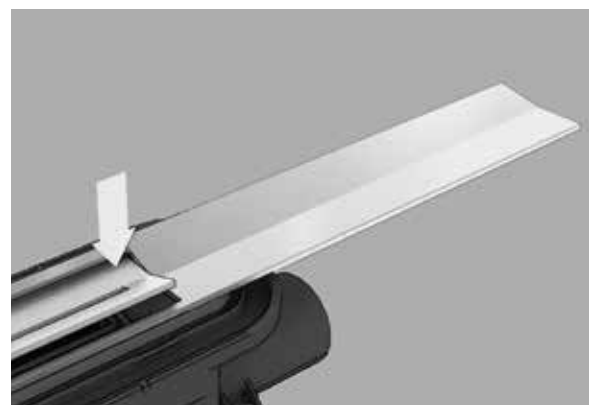

## Más libertad de diseño

El perfil de acero inoxidable puede ser cortado en ambos extremos y por lo tanto es precisamente adaptado a las dimensiones del espacio de la ducha. Principalmente, con baldosas más grandes esto resulta en una impresión estética general más atractiva, sin fragmentos de azulejos en los cantos.

## Sellado con un clic

El sellado montado en fábrica permite una conexión hermética - con un simple clic.

1

TECEdrainprofile permite atractivas instalaciones cercanas a la pared con el perfil de ducha en todo el ancho del área sin problemas.

2

TECEdrainprofile puede ajustarse a diferentes espesores de pared y revestimientos para el suelo.

4 Gracias a la "función pulsar" la cubierta del perfil se puede quitar a mano sin ninguna herramienta.

3