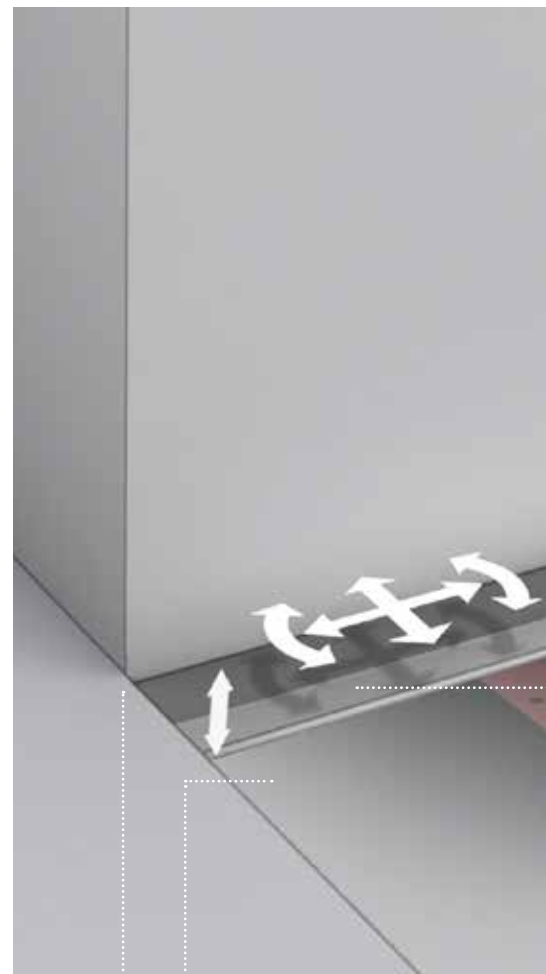

## Más libertad de diseño

El perfil de acero inoxidable puede ser cortado en ambos extremos y por lo tanto es precisamente adaptado a las dimensiones del espacio de la ducha. Principalmente, con baldosas más grandes esto resulta en una impresión estética general más atractiva, sin fragmentos de azulejos en los cantos.

## Sellado con un clic

El sellado montado en fábrica permite una conexión hermética - con un simple clic.

1

TECEdrainprofile permite atractivas instalaciones cercanas a la pared con el perfil de ducha en todo el ancho del área sin problemas.

2

TECEdrainprofile puede ajustarse a diferentes espesores de pared y revestimientos para el suelo.

4 Gracias a la "función pulsar" la cubierta del perfil se puede quitar a mano sin ninguna herramienta.

3