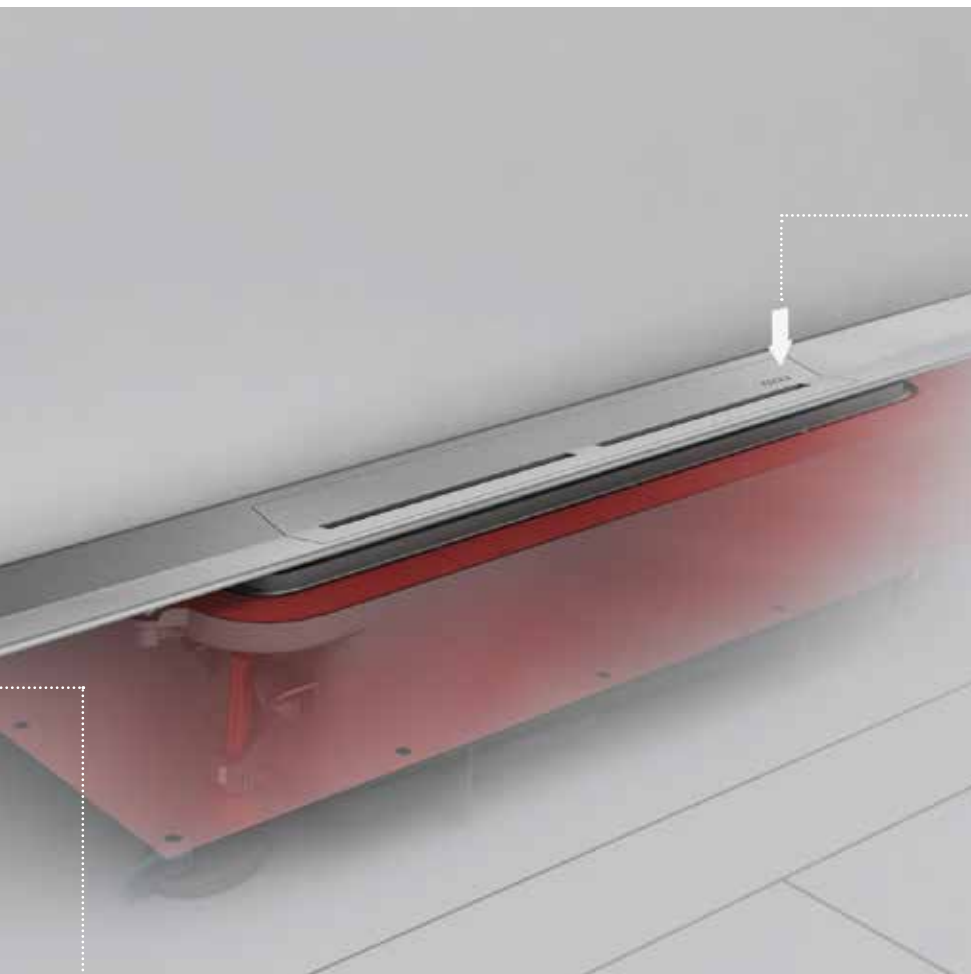

## Más libertad de diseño

El perfil de acero inoxidable puede ser cortado en ambos extremos y por lo tanto es precisamente adaptado a las dimensiones del espacio de la ducha. Principalmente, con baldosas más grandes esto resulta en una impresión estética general más atractiva, sin fragmentos de azulejos en los cantos.

## Sellado con un clic

El sellado montado en fábrica permite una conexión hermética - con un simple clic.

1

TECEdrainprofile permite atractivas instalaciones cercanas a la pared con el perfil de ducha en todo el ancho del área sin problemas.

2

TECEdrainprofile puede ajustarse a diferentes espesores de pared y revestimientos para el suelo.

4 Gracias a la "función pulsar" la cubierta del perfil se puede quitar a mano sin ninguna herramienta.

3

El perfil todavía puede ser ajustado tanto horizontal como verticalmente, incluso después de que el sumidero esté fijado en el recreído.