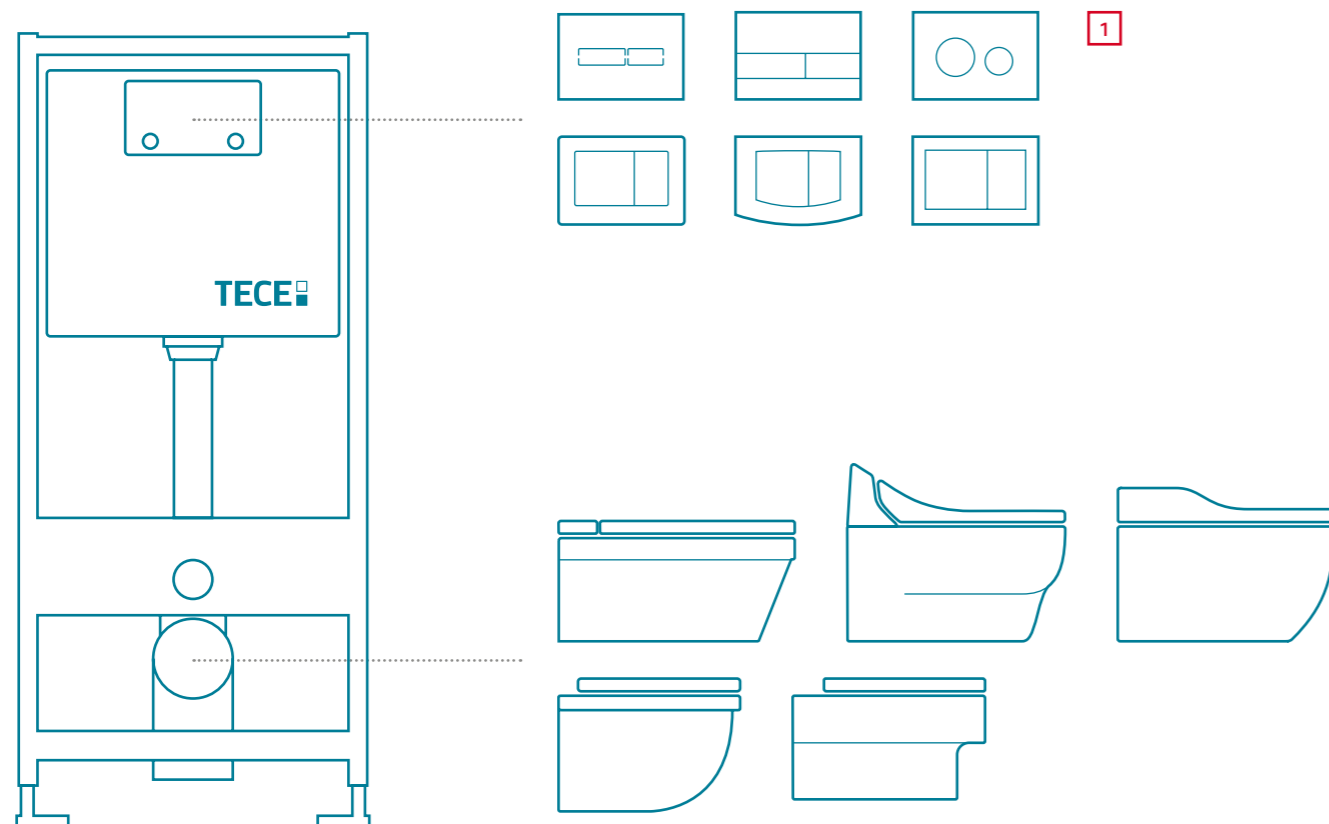

LA CARTE DE LA SÉCURITÉ.

Les produits TECE répondent aux plus strictes exigences techniques et qualitatives. Ils sont parfaitement interchangeables dans la même gamme et compatibles avec d'autres produits du secteur sanitaire. Cela se traduit par une parfaite flexibilité et une planification sûre de la construction d'habitation de type privée ou collective.

1. 1 Toutes les plaques de déclenchement sont compatibles avec tous les réservoirs, et toutes les céramiques de toilettes s'adaptent à tous les modules. La conception modulaire de TECE permet la conception et la mise en œuvre sûres et faciles.
2. 2 Essai d'endurance en fonctionnement continu. Montré ici, le banc d'essai de TECE pour les plaques de déclenchement et les réservoirs.

Sécurité du système

Les besoins changent dans la sphère privée, et il en va de même pour les conceptions des salles de bains. Les produits TECE s'approprient ces changements : la technologie installée « dans le mur » est garantie compatible avec les cuvettes WC et les plaques de déclenchement « sur le mur ».