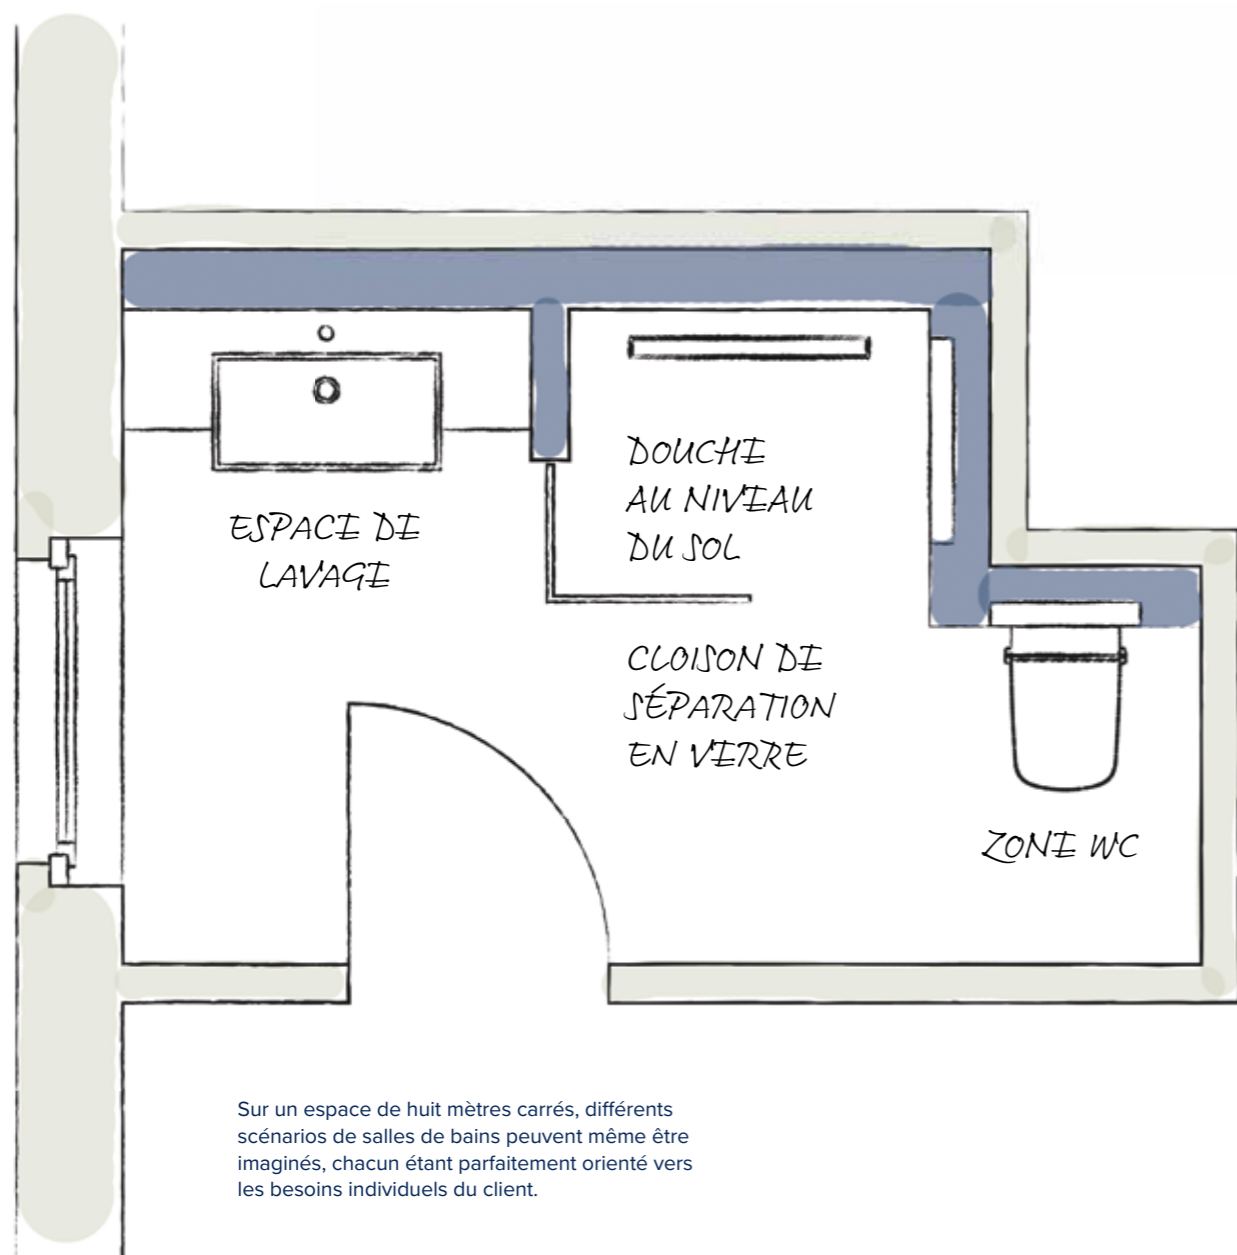

Les idées sont exprimées librement à l'extérieur comme à l'intérieur.

- 1 Plus d'un million de salles de bains ont déjà été conçues avec la rigole de douche TECEdrainline.
- 2 La grille de rigole de douche TECEdrainline est conçue de sorte que le revêtement de sol – des carreaux ou la pierre naturelle – continue même sur la rigole. Seul un espace étroit reste visible autour. Se recentrer sur l'essentiel.

2

Les rigoles de douches TECEdrainline constituent l'interface entre l'architecture et la technologie d'habitation : Elles recentrent la fonction et la conception sur l'essentiel pour affranchir la salle de bains de ses limites. Le résultat : un sol uniforme sans limitation et une conception spatiale – pour de véritables espaces de vie.

Elle ne doit pas toujours être posée le long du mur : la baignoire prend beaucoup de place dans la salle de bains. À l'aide d'un système en applique, le placement de la baignoire au centre de la pièce ne pose plus problème et laisse beaucoup de place même pour la douche au niveau du sol.