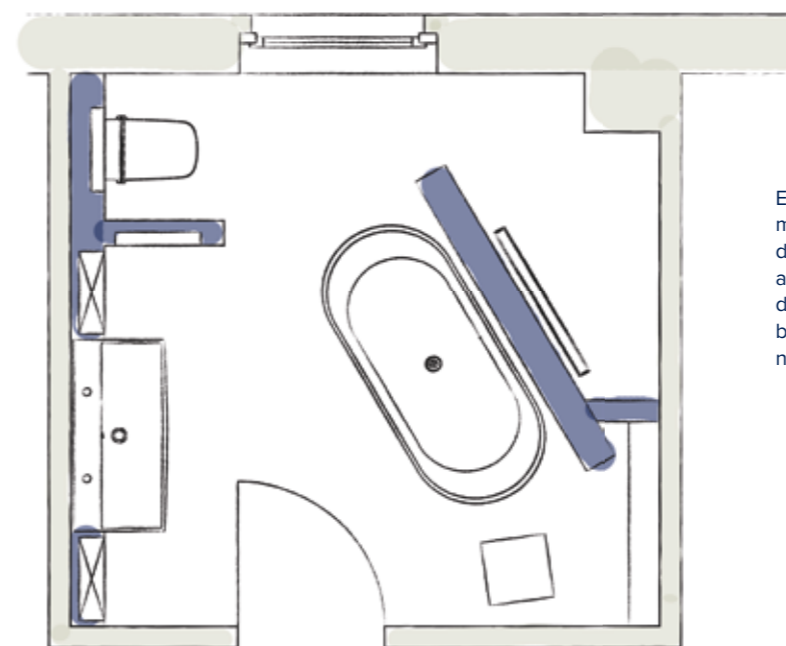

DES SALLES DE BAINS SANS BARRIÈRES.

Des agencements de salles de bains complètement nouveaux peuvent être conçus grâce à nos systèmes en applique. Le recours à des éléments en applique permet une conception intérieure personnalisée car ils laissent entendre que les installations ou la technologie d'habitation prédéfinies ne doivent plus être suivies de façon stricte. L'agencement des principaux espaces d'utilisation comme l'espace de lavage, le WC, la baignoire ou la douche peut être complètement revisité et restructuré.

Elle ne doit pas toujours être posée le long du mur : la baignoire prend beaucoup de place dans la salle de bains. À l'aide d'un système en applique, le placement de la baignoire au centre de la pièce ne pose plus problème et laisse beaucoup de place même pour la douche au niveau du sol.

Options personnalisées

Nouvelles constructions ou rénovations : Par l'interaction des pans de murs, des systèmes sanitaires et des rigoles de douches, des petites salles peuvent être équipées de tout le confort et avoir l'air plus grandes.