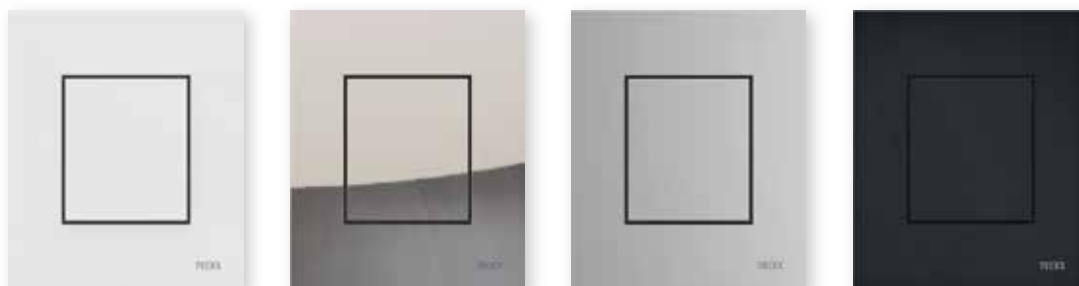

NIEUW

3

Hoogwaardig design als standaard: de TECEnow urinoirsbedieningsplaat

TECEnow is de urinoirbediening voor het standaard-segment. Ze onderscheidt zich door een gereduceerd en geometrisch design en past daardoor ook in een luxueuze badkamerambiance. Zoals alle TECE-bedieningsplaten maakt TECEnow indruk die prettig aanvoelt - wat een bijzonder hoogwaardig gevoel geeft.