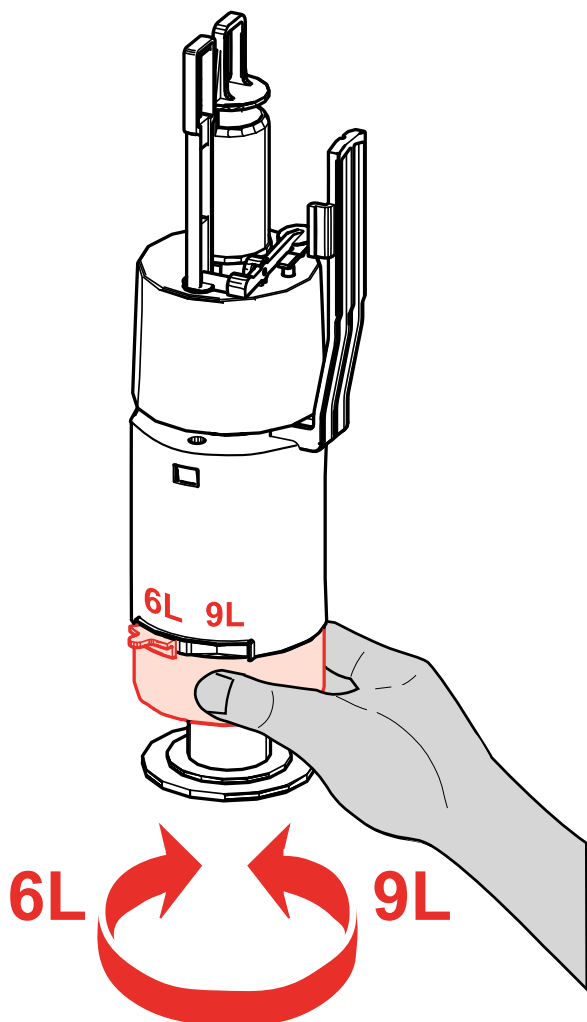

9.820.103

9.820.100

9.820.001

9.820.006

Standardspülmenge: 6 Liter
Standard flush: 6 litre
Réservoir standard: 6 litres
Ustawienie fabryczne: 6 L
Standaard spoelwater: 6 liter

TECE GmbH
Hollefeldstraße 57
D-48282 Emsdetten