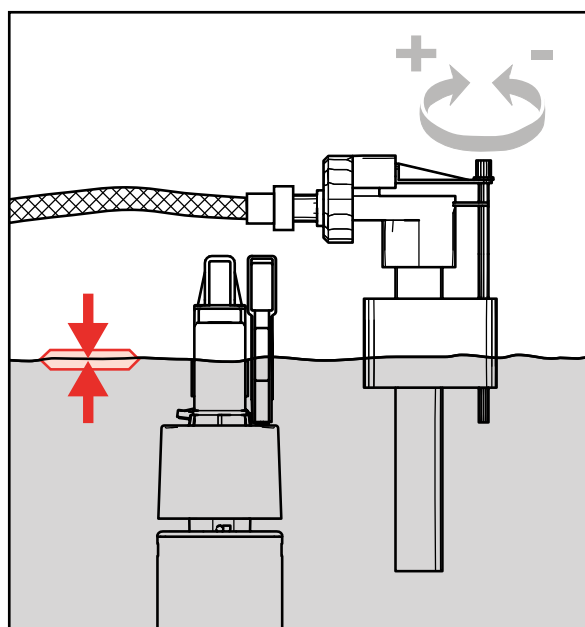

9.820.103

9.820.100

9.820.001

9.820.006

Standardspülmenge: 6 Liter
Standard flush: 6 litre
Réservoir standard: 6 litres
Ustawienie fabryczne: 6 L
Standaard spoelwater: 6 liter

TECE GmbH
Hollefeldstraße 57
D-48282 Emsdetten