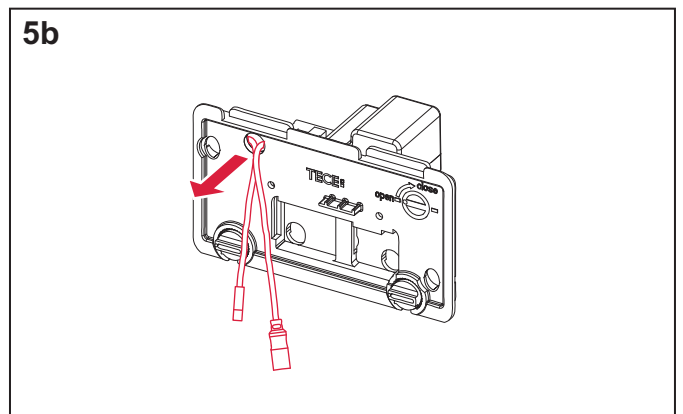

TECElux Mini