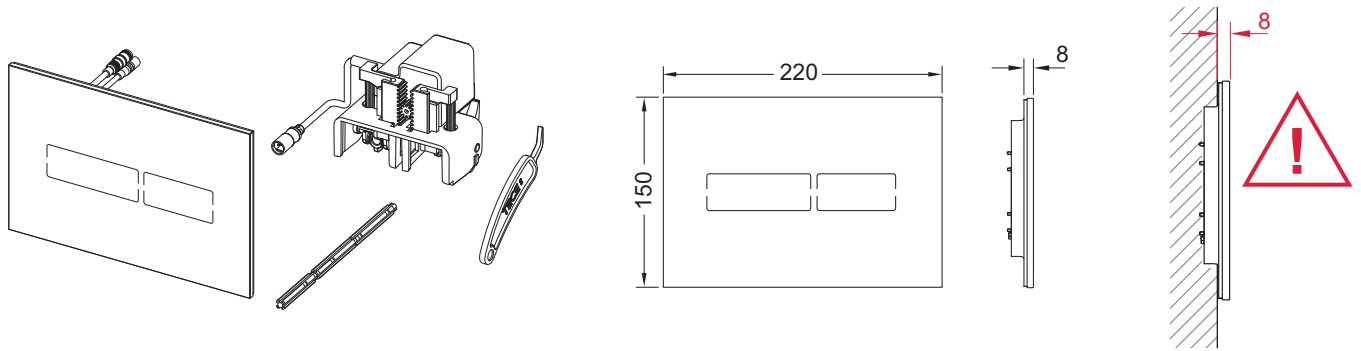

TECElux Mini