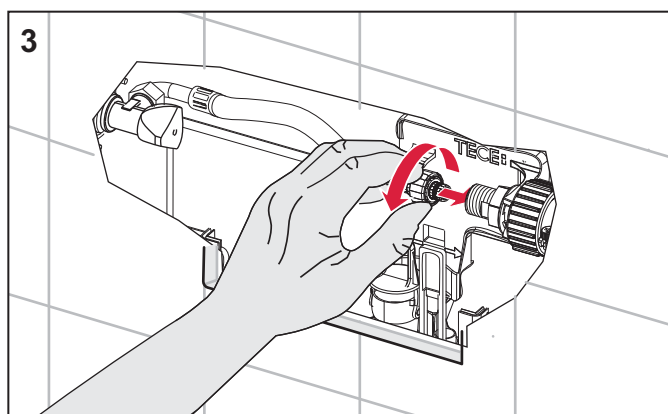

TECElux Mini