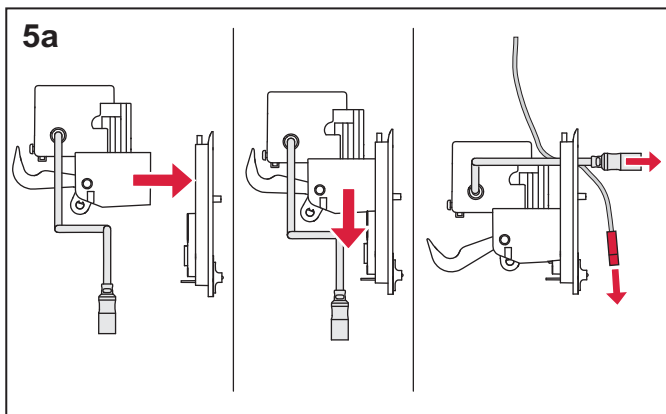

TECElux Mini