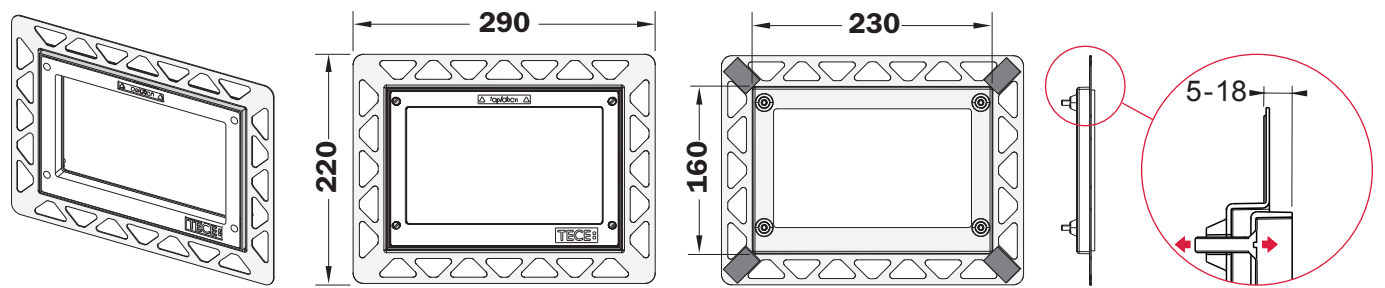

TECEloop 9.240.649

TECEloop 9.240.649

SP430 021 00 b

TECE: