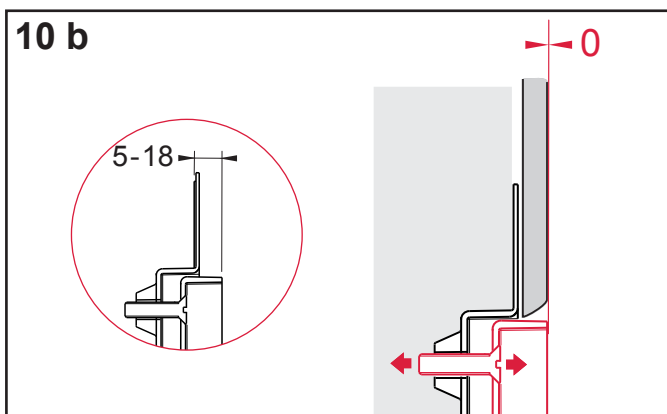

TECEloop 9.240.649

TECEloop 9.240.649

SP430 021 00 b

TECE: