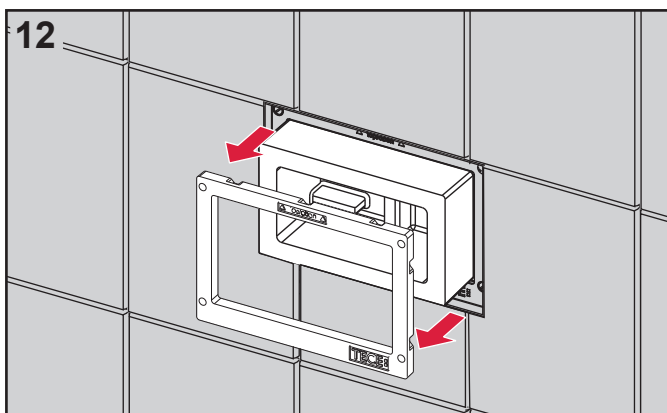

TECEloop 9.240.649

TECEloop 9.240.649

SP430 021 00 b

TECE: