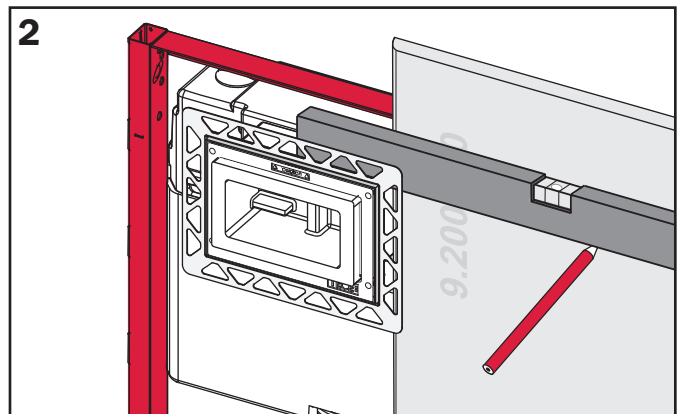

TECEloop 9.240.649

TECEloop 9.240.649

SP430 021 00 b

TECE: