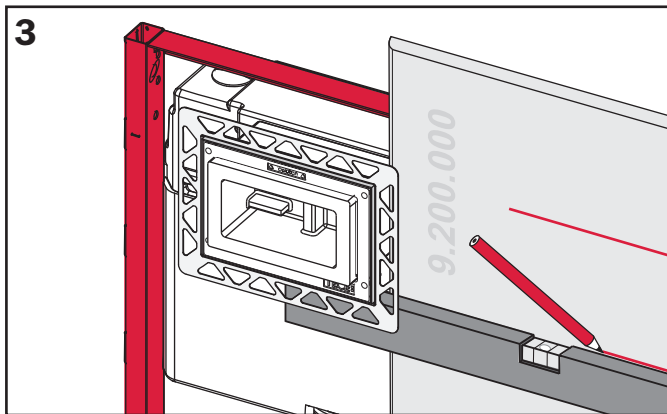

TECEloop 9.240.649

TECEloop 9.240.649

SP430 021 00 b

TECE: