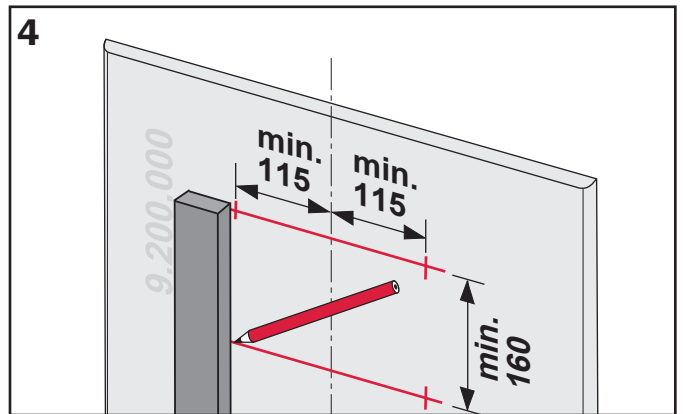

TECEloop 9.240.649

TECEloop 9.240.649

SP430 021 00 b

TECE: