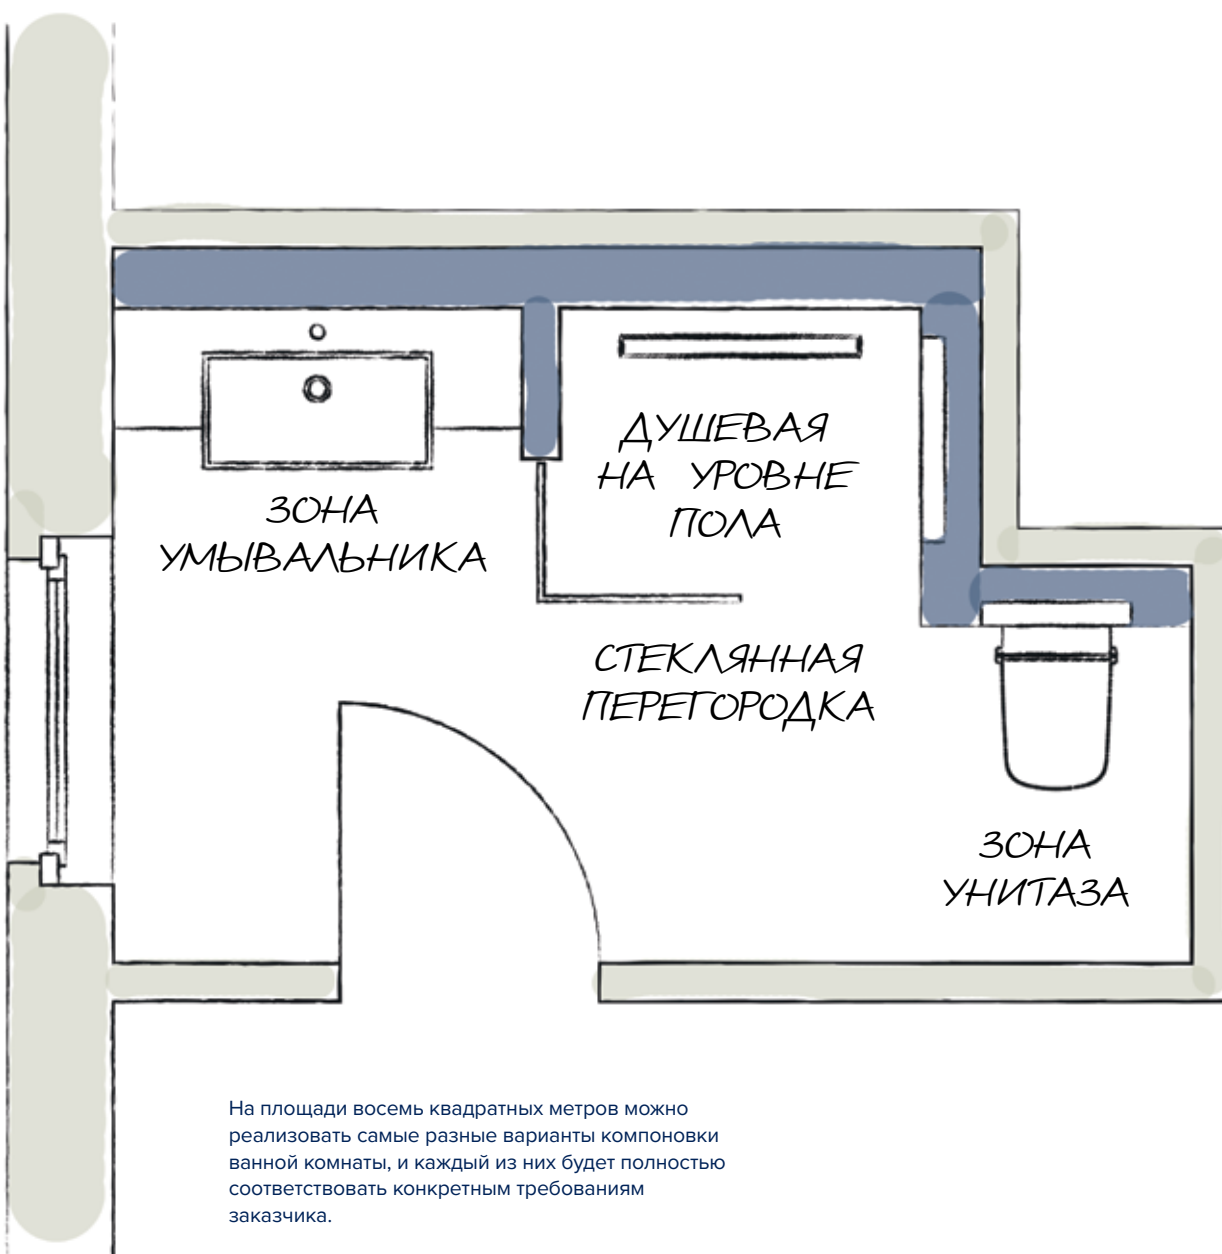

Свободное выражение идей как снаружи, так и внутри.

- 1 Дренажный канал для душевой TECEdrainline уже установлен в более чем миллионе ванных комнат.
- 2 «Панель» дренажного канала для душевой TECEdrainline сконструирована таким образом, что напольное покрытие (плитка или натуральный камень) простирается над каналом. На виду остается только узкая окаймляющая щель. Удаляется все лишнее.

Ванна занимает много пространства в ванной комнате, но не всегда обязательно размещать оборудование вдоль стены. С помощью застенных систем установка ванны в центре комнаты больше не является проблемой и оставляет также достаточно места для устройства душевой зоны вровень с полом.