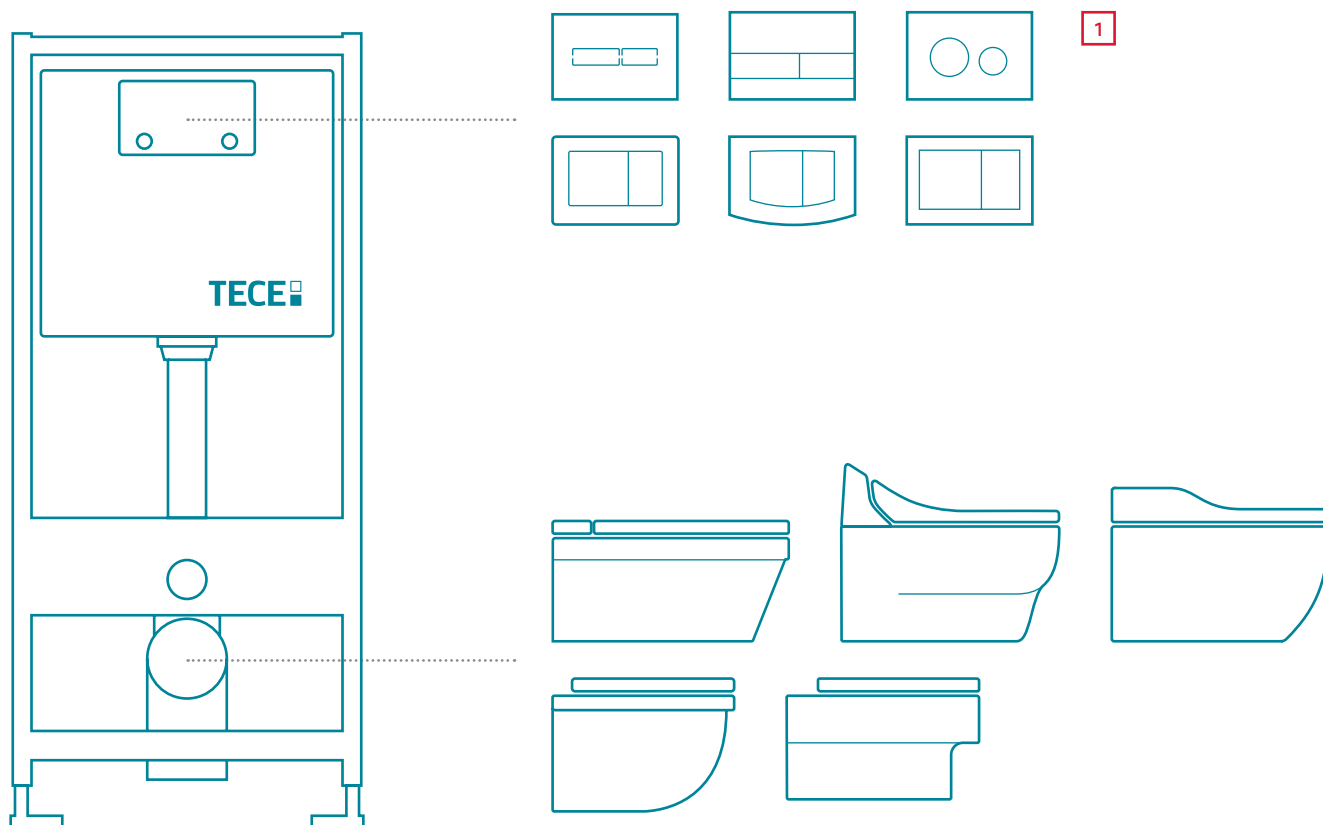

ДЛЯ БОЛЬШЕЙ ВЕРНОСТИ

Изделия TECE удовлетворяют строжайшим техническим требованиям и стандартам качества. Их можно универсально комбинировать в рамках одной и той же серии, и они совместимы с другими изделиями для ванной комнаты. Это означает превосходную масштабируемость и надежное планирование как для частного дома, так и для серийного жилищного строительства.

Безопасность в системе

Поскольку в частной среде обитания потребности меняются, то и дизайн ванной комнаты тоже часто меняется.

С изделиями TECE эти изменения выполняются легко: гарантируется, что оборудование, установленное "в стене", будет совместимо с унитазами и панелями смыва "перед стеной".

1. 1 Все панели смыва подходят ко всем бачкам, все унитазы подходят ко всем модулям. Модульный дизайн TECE обеспечивает надежные и простые планирование и реализацию.
2. 2 Испытание на твердость в непрерывном режиме. Здесь демонстрируется собственный испытательный стенд TECE для панелей смыва и бачков.