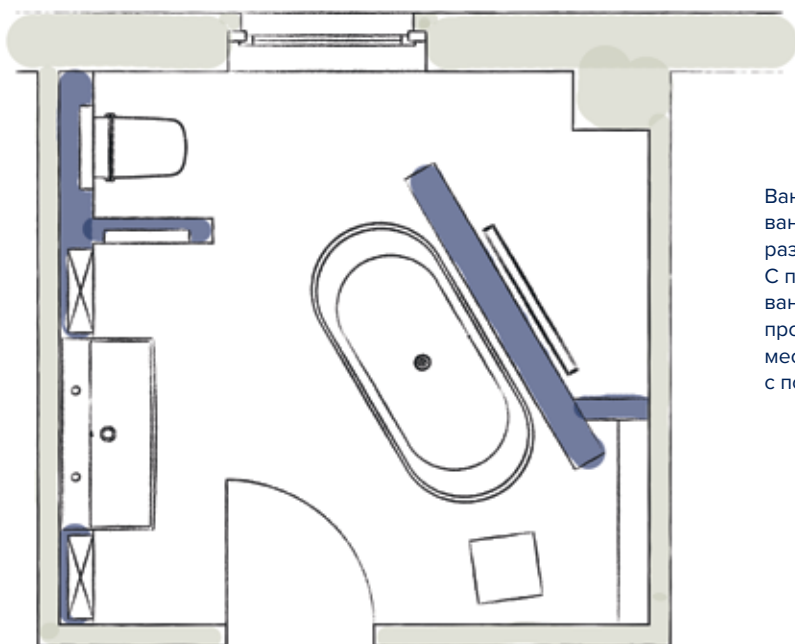

Ванна занимает много пространства в ванной комнате, но не всегда обязательно размещать оборудование вдоль стены. С помощью застенных систем установка ванны в центре комнаты больше не является проблемой и оставляет также достаточно места для устройства душевой зоны вровень с полом.