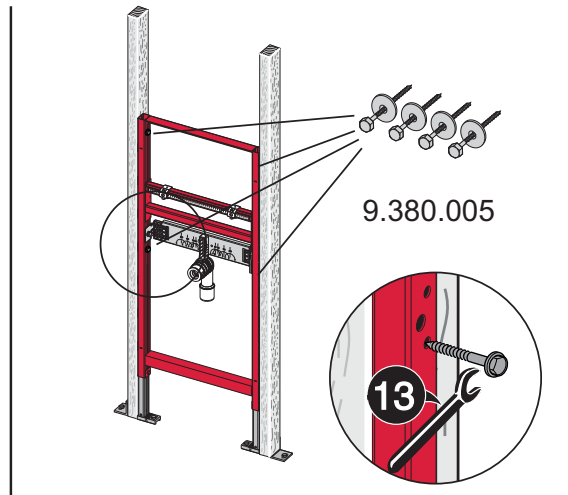

TECEprofil – WT 1120 mm

PR230 071 00 b

TECE