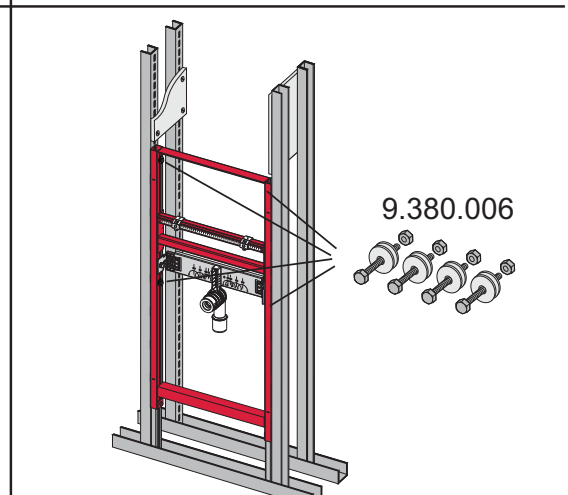

TECEprofil – WT 1120 mm

PR230 071 00 b

TECE