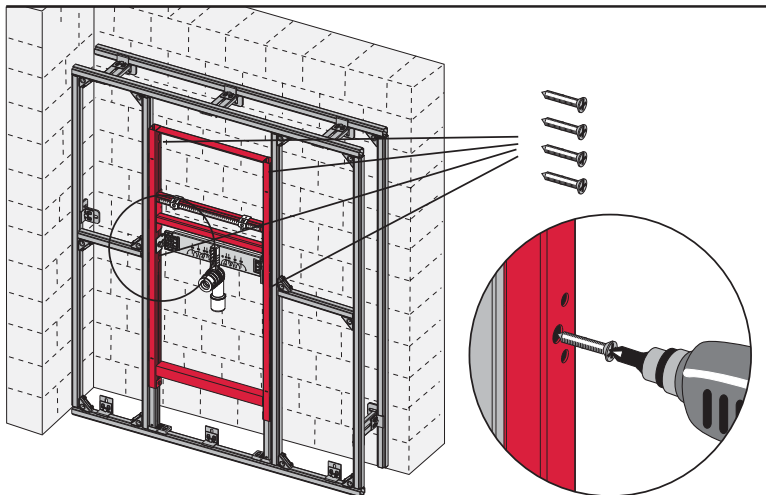

TECEprofil – WT 1120 mm

PR230 071 00 b

TECE