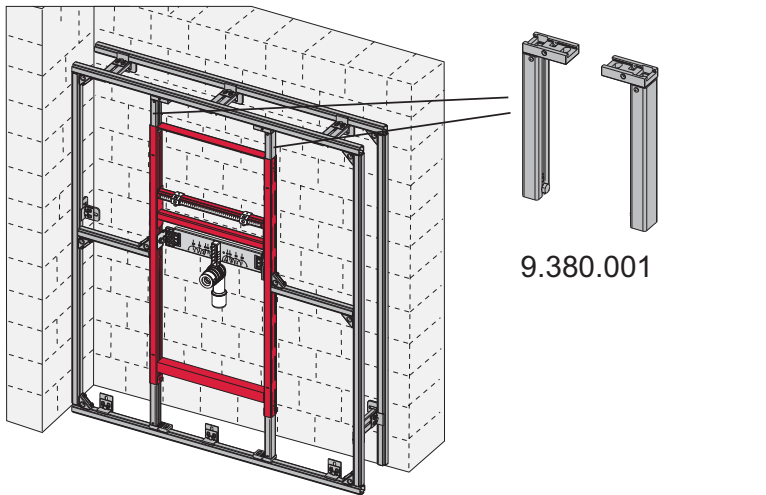

TECEprofil – WT 1120 mm

PR230 071 00 b

TECE