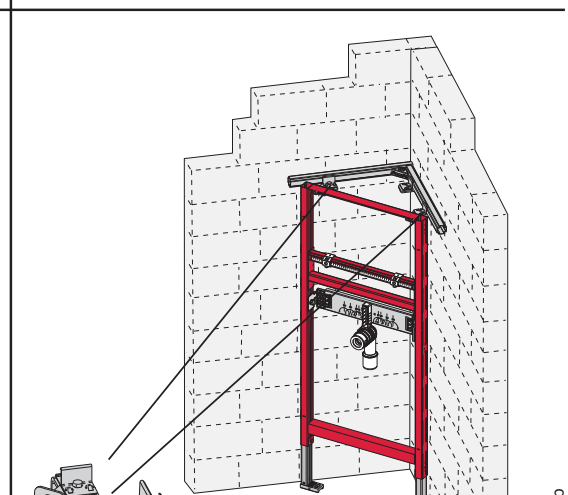

TECEprofil – WT 1120 mm

PR230 071 00 b

TECE