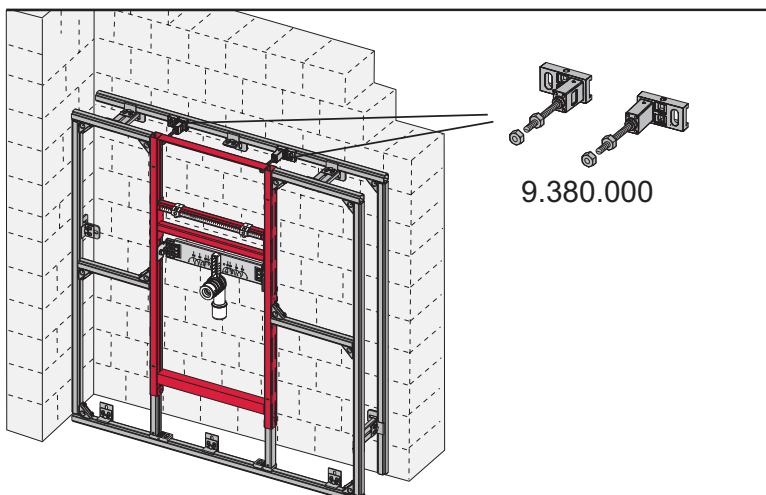

TECEprofil – WT 1120 mm

PR230 071 00 b

TECE