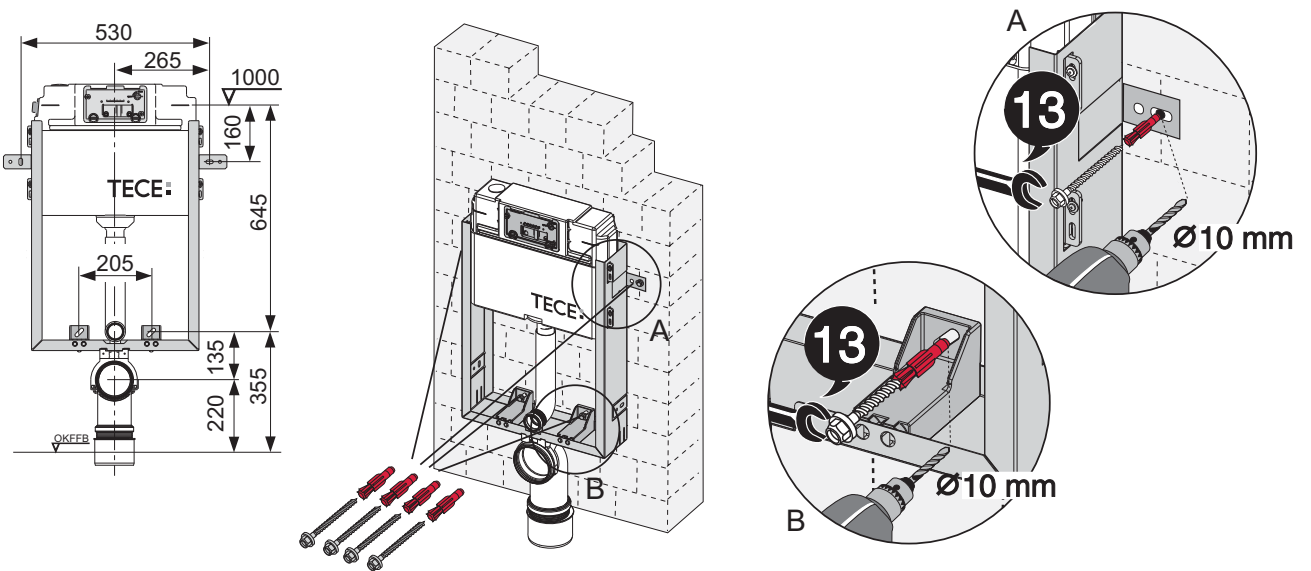

TECEbox – 9.370.000

TECE:

PR230 068 00 c