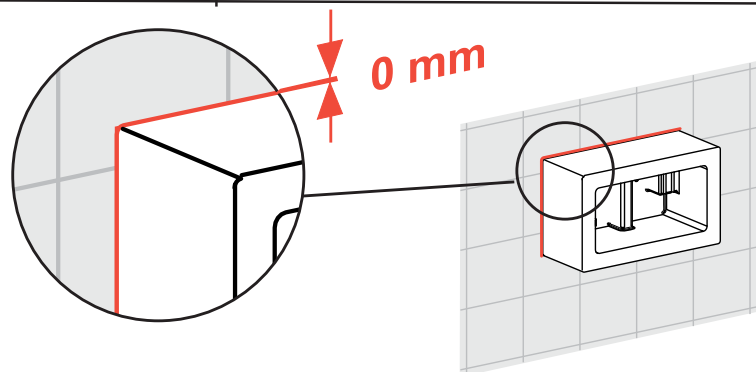

# TECEprofil – WC 820 mm

PR230 070 00 C