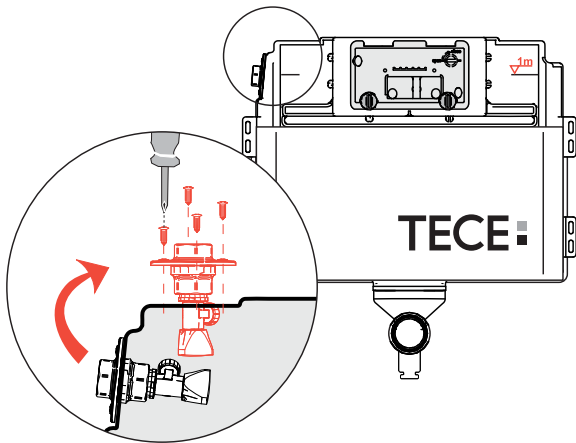

# TECEprofil – WC 820 mm

PR230 070 00 C