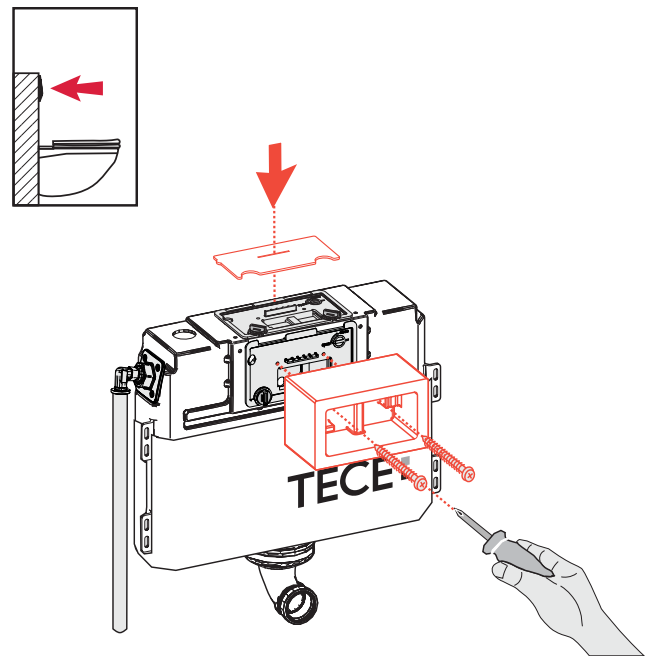

# TECEprofil – WC 820 mm

PR230 070 00 C