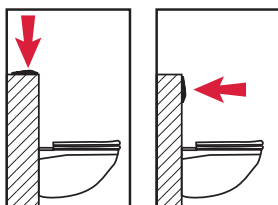

# TECEprofil – WC 820 mm

PR230 070 00 C