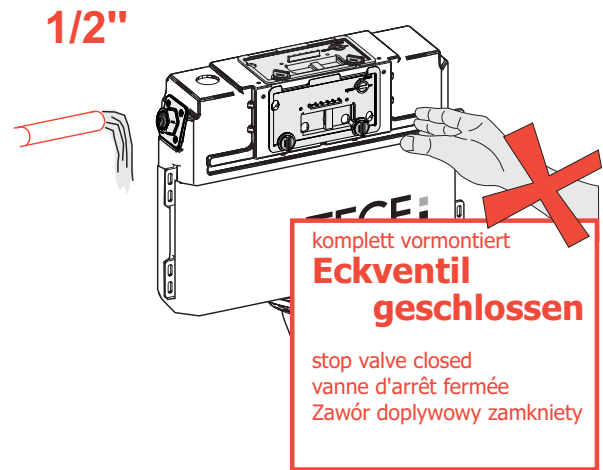

# TECEprofil – WC 820 mm

PR230 070 00 C