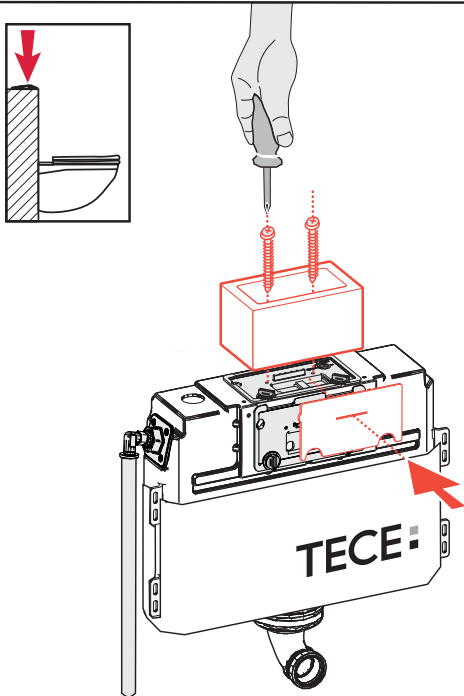

# TECEprofil – WC 820 mm

PR230 070 00 C