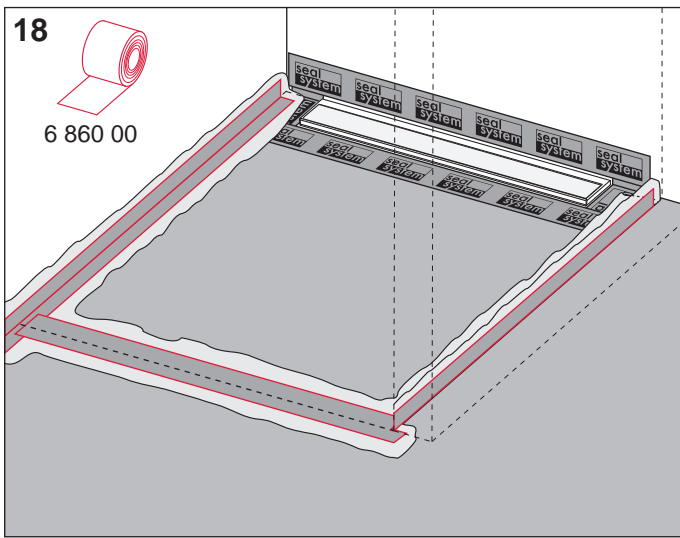

TECEdrainline – 6 0xx 01