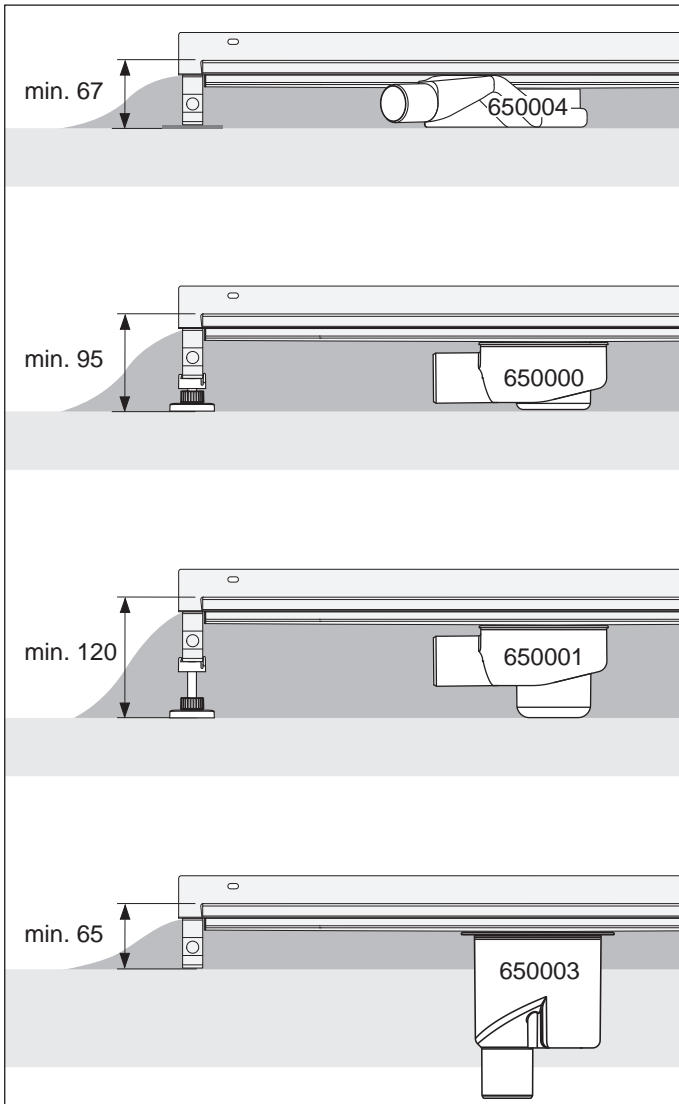

# TECEdrainline – 6 0xx 01