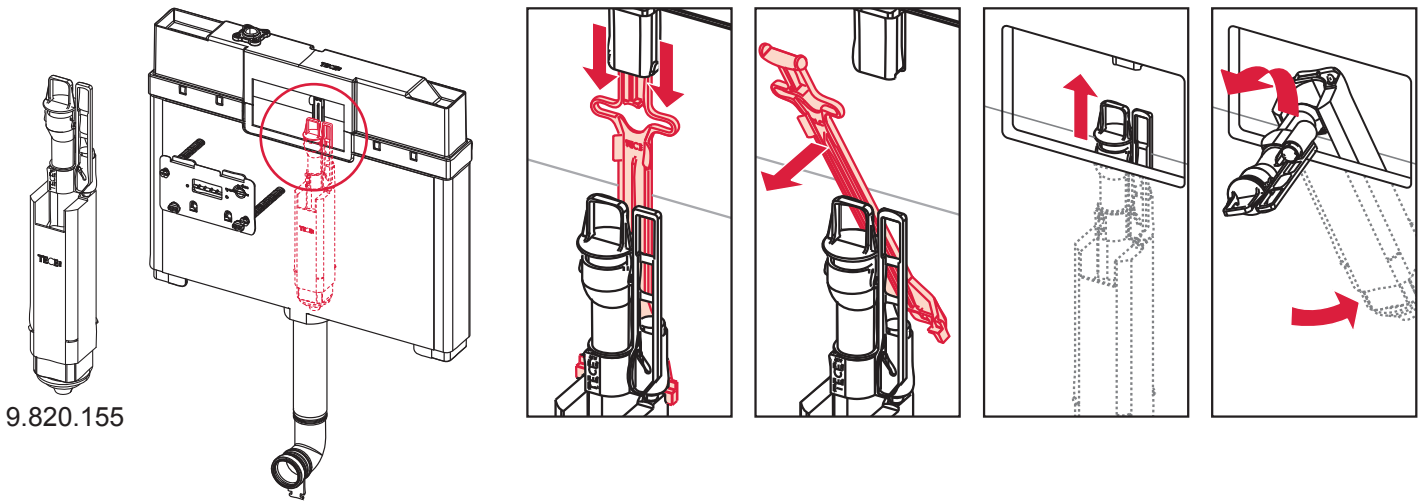

# TECEbox – Service

9.820.155

Standardspülmenge: 6 Liter  
 Standard flush: 6 litre  
 Réservoir standard: 6 litres  
 Ustawienie fabryczne: 6 L  
 Standaard spoelwater: 6 liter

9.820.006

SP430 032 00 a