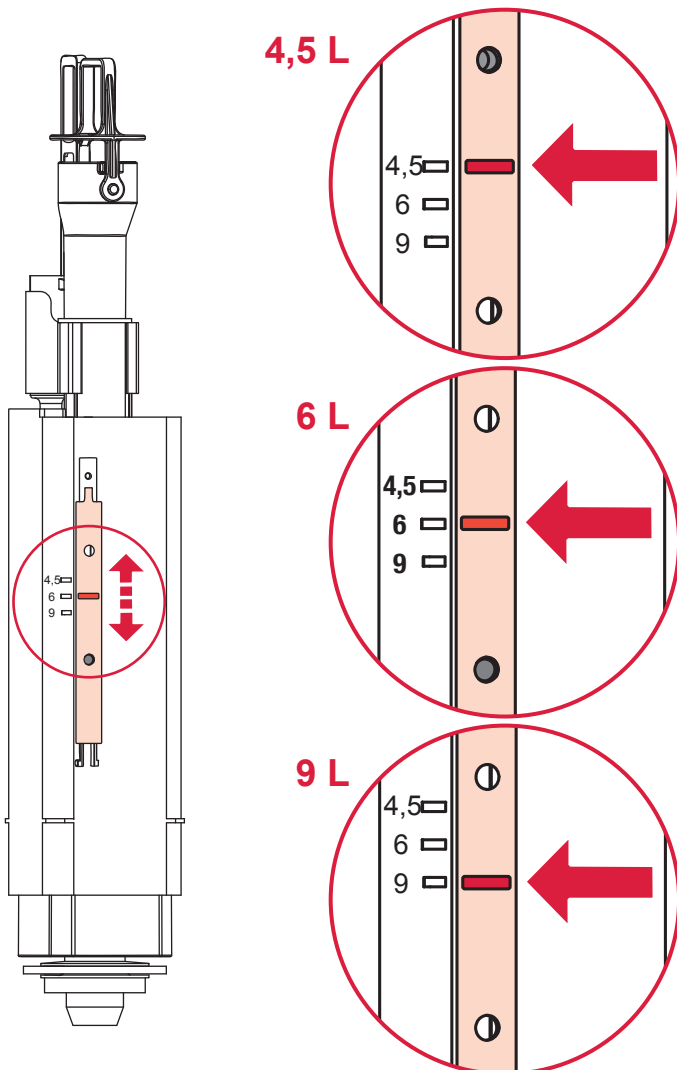

# TECEbox – Service

9.820.155

Standardspülmenge: 6 Liter  
 Standard flush: 6 litre  
 Réservoir standard: 6 litres  
 Ustawienie fabryczne: 6 L  
 Standaard spoelwater: 6 liter

9.820.006

SP430 032 00 a