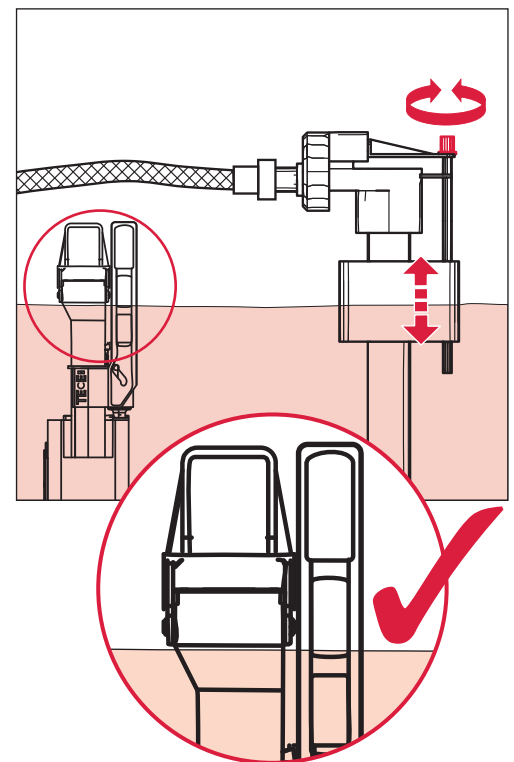

# TECEbox – Service

9.820.155

Standardspülmenge: 6 Liter  
 Standard flush: 6 litre  
 Réservoir standard: 6 litres  
 Ustawienie fabryczne: 6 L  
 Standaard spoelwater: 6 liter

9.820.006

SP430 032 00 a