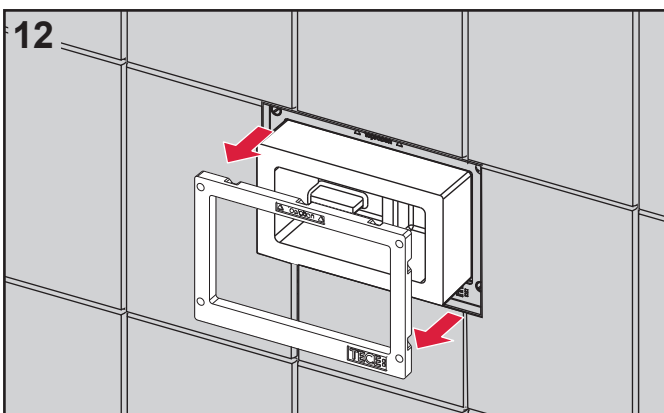

TECEloop 9.240.649

TECEloop 9.240.649

SP430 021 00 b

TECE: