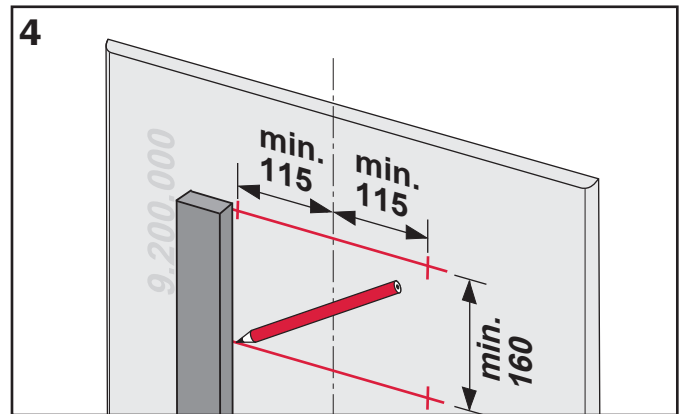

TECEloop 9.240.649

TECEloop 9.240.649

SP430 021 00 b

TECE: