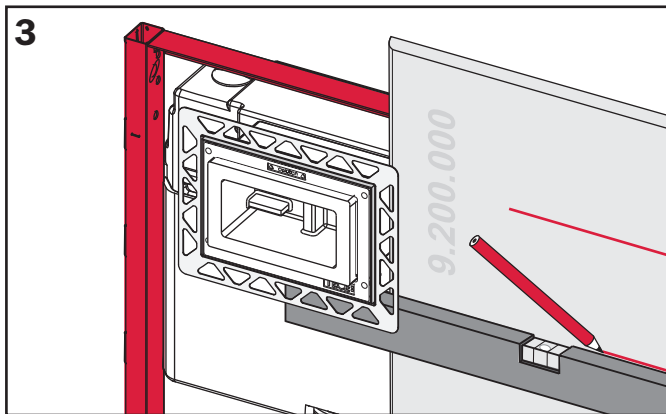

TECEloop 9.240.649

TECEloop 9.240.649

SP430 021 00 b

TECE: