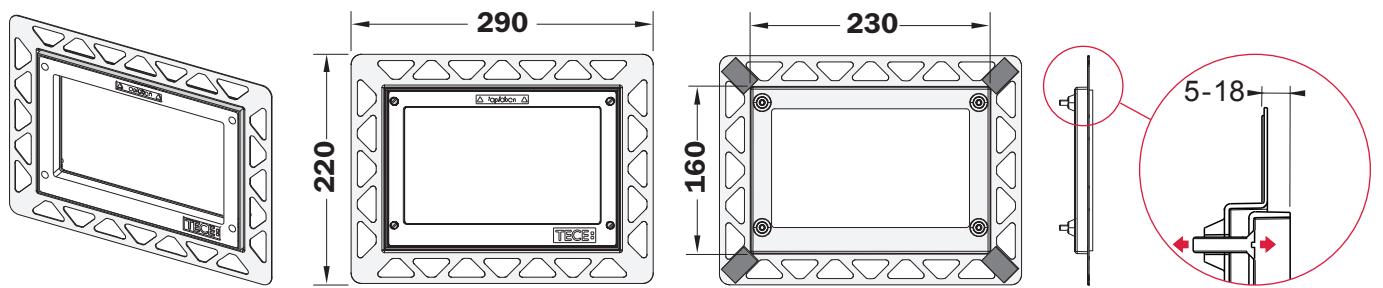

TECEloop 9.240.649

TECEloop 9.240.649

SP430 021 00 b

TECE: