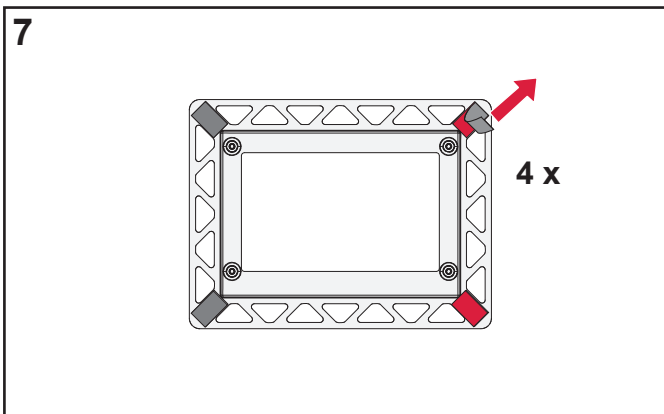

TECEloop 9.240.649

TECEloop 9.240.649

SP430 021 00 b

TECE: