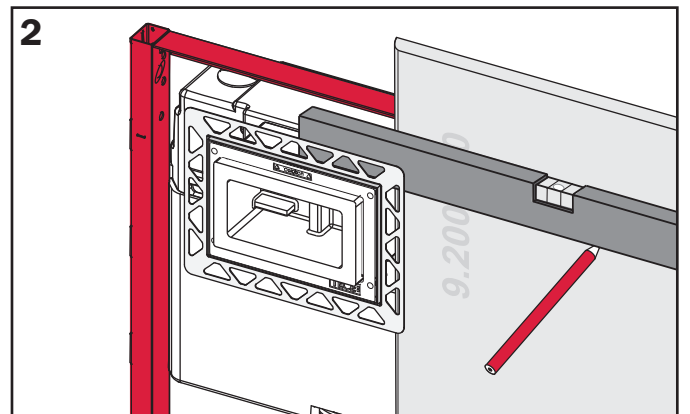

TECEloop 9.240.649

TECEloop 9.240.649

SP430 021 00 b

TECE: