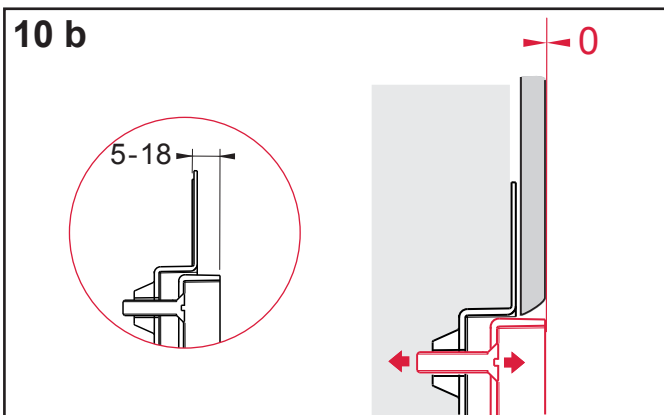

TECEloop 9.240.649

TECEloop 9.240.649

SP430 021 00 b

TECE: