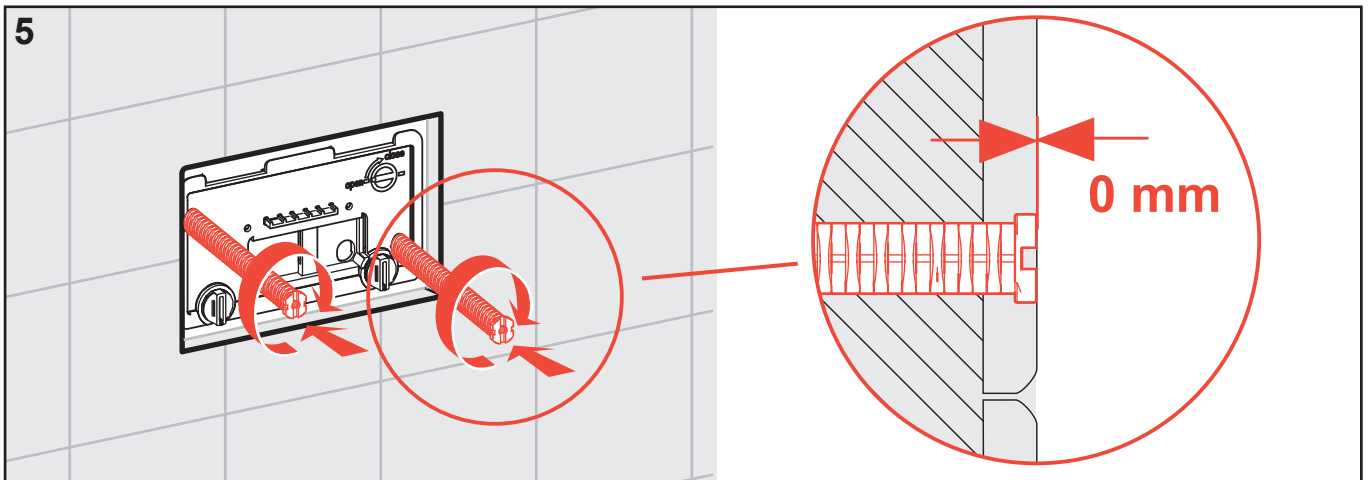

WC-Armatur

WC-Armatur

SP430 010 00 f