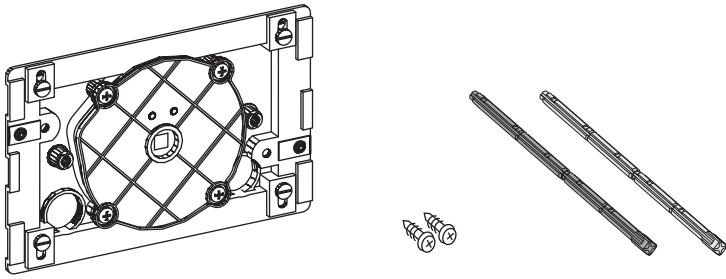

WC-Armatur

WC-Armatur

SP430 010 00 f