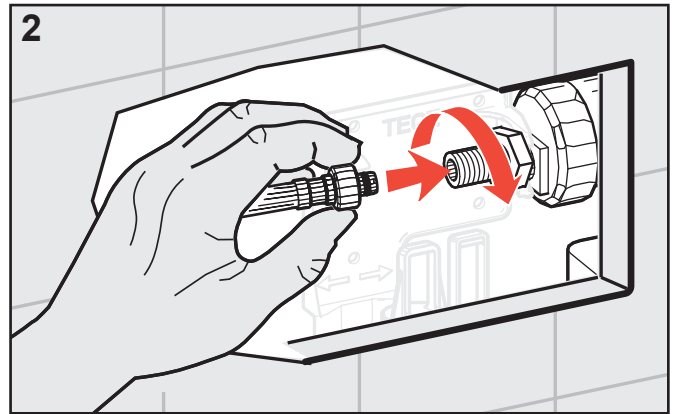

WC-Armatur

WC-Armatur

SP430 010 00 f