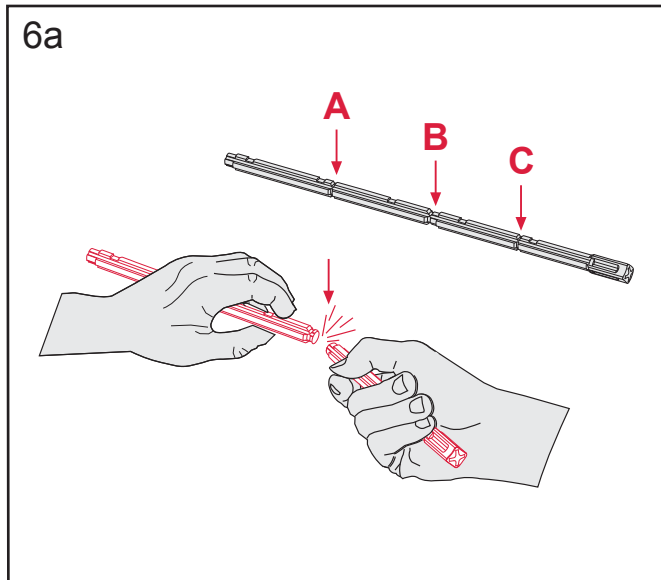

WC-Armatur

WC-Armatur

SP430 010 00 f