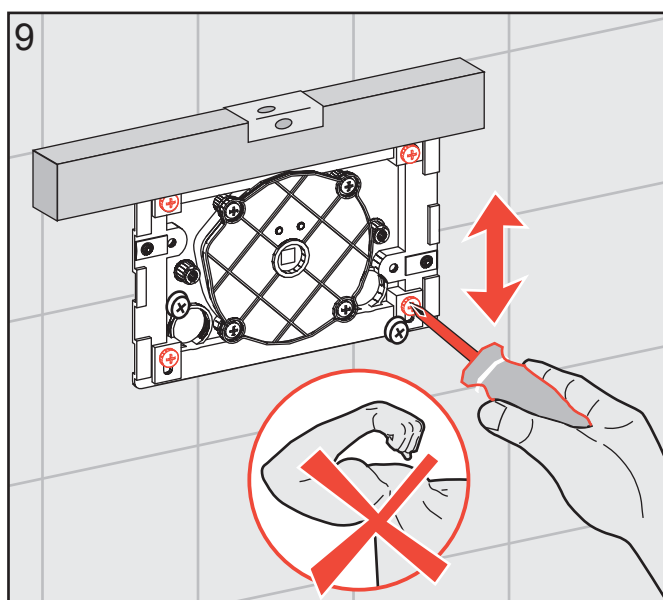

WC-Armatur

WC-Armatur

SP430 010 00 f