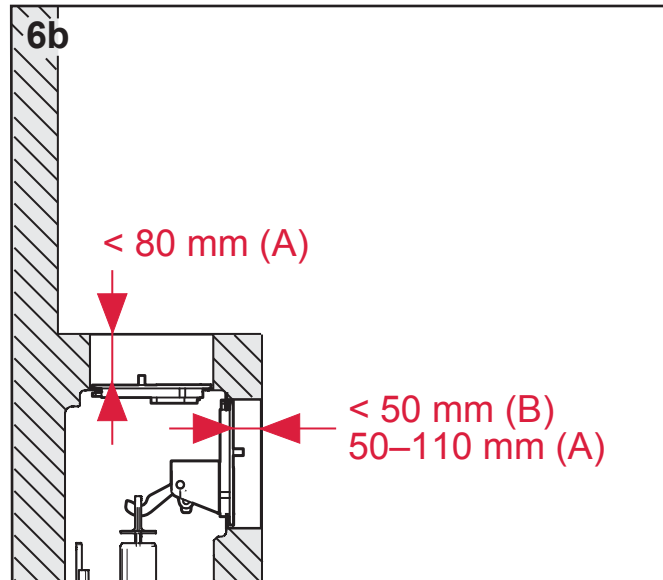

WC-Armatur

WC-Armatur

SP430 010 00 f