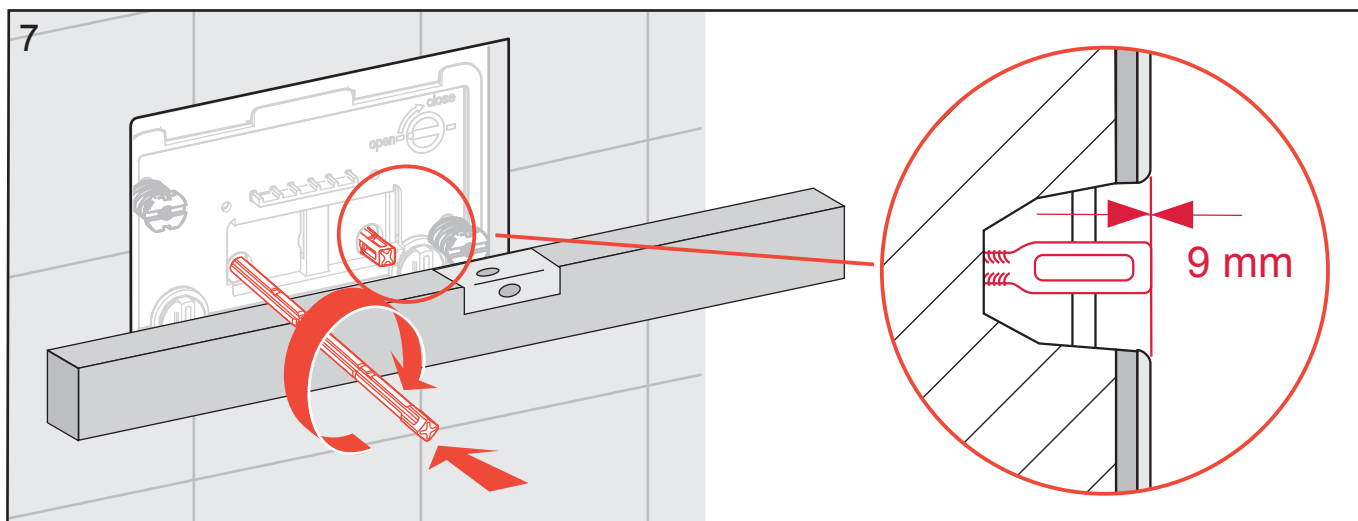

WC-Armatur

WC-Armatur

SP430 010 00 f