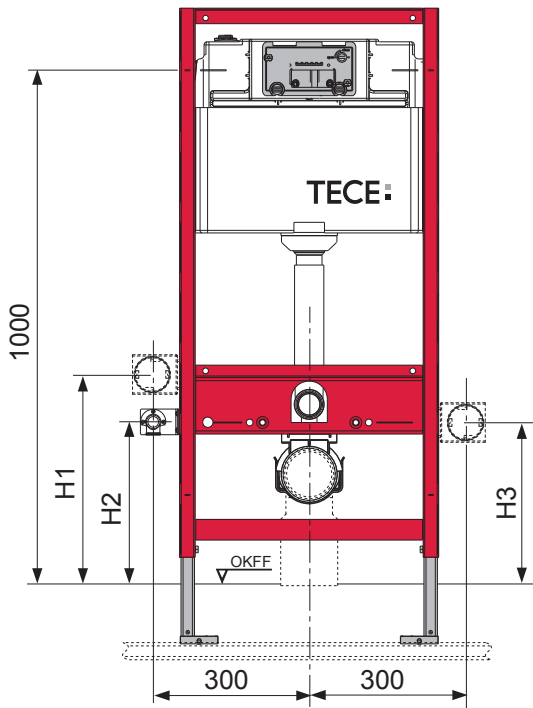

TECEprofil – 9.880.037

+

Duravit SensoWash D-Code

Duravit SensoWash Starck

Geberit AquaClean
4000/5000/5000 plus

TOTO Washlet GL

H1	H2	H3
310-360	210-260	-
-	230-320	230-320
410	320	-
410	320	-