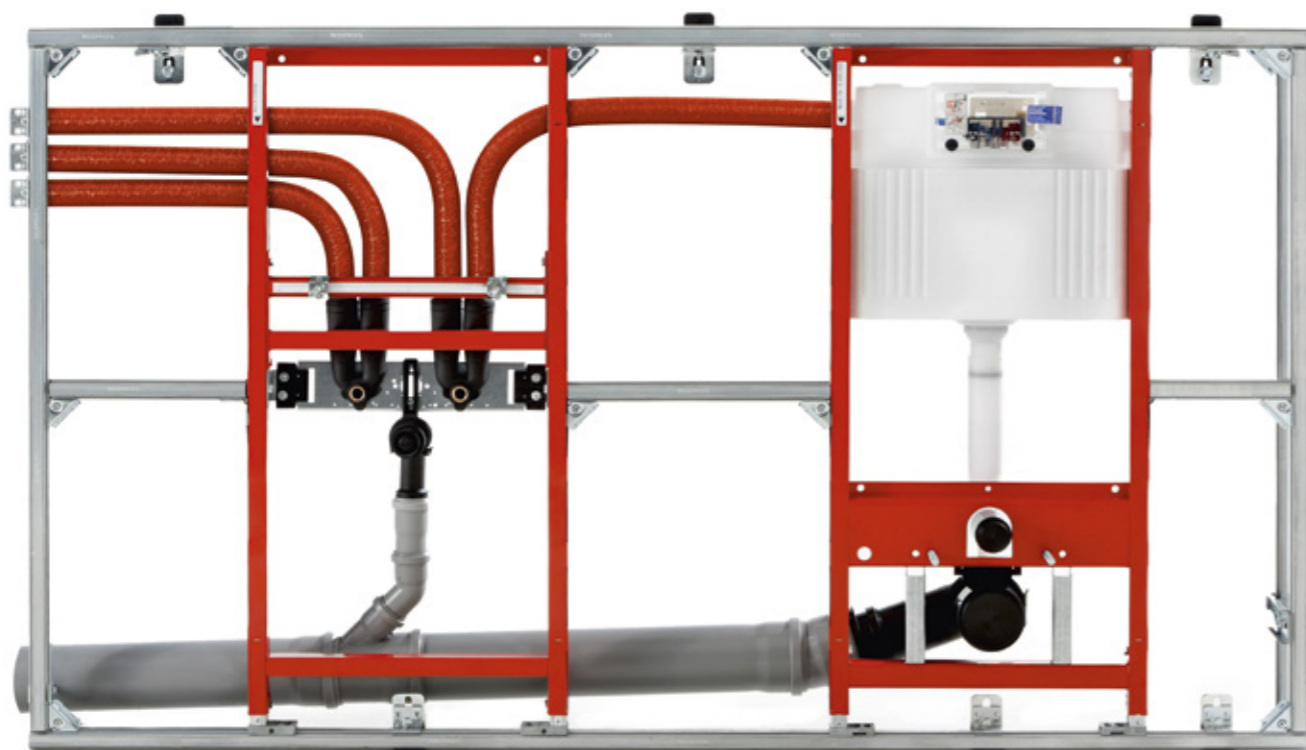

PLANEN FÖR SÄKERHET.

1

Hålla koll på tiden

TECE har utvecklat och tillverkat badrumsväggsektioner och hyllsystem för konstruktionsprojekt sedan mitten av 90-talet. Med sin höga andel prefabricerade produkter hjälper TECE dig med tids-, kvalitets- och kostnadshantering.

När det gäller väggsektioner lägger TECE särskild vikt vid brandskydd och ljudisolering. För att säkerställa låg ljudnivå används särskilda ljudisolerande element, exempelvis i TECEprofil-systemet, vilket minskar överföringen av ljudvågor i byggnadens stomme.

Juridiskt ansvar

Dricksvattenhygien, ljudisolering eller brandskydd – TECE levererar säkerhet från A till Ö. Från planering ända till implementering. Allt från en källa.

Sådan pålitlighet börjar med produkten. Ta exempelvis TECEflex – en allround bland rörsystem. Detta system är godkänt för dricksvatten, värme, gas och tryckluft. "Bakom väggen", internationellt framgångsrikt i 25 år.