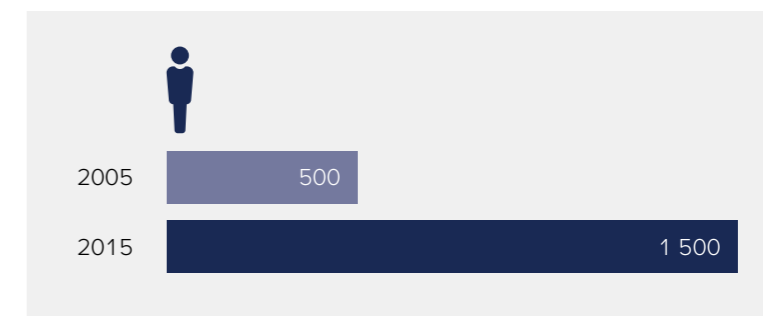

## Organisk tillväxt

Årtionden av framgång baseras på vår innovativa energi och långvariga kundrelationer med partners i branschen, handeln och på fastighetsmarknaden.

TECE har just nu omkr. 1 500 anställda i hela världen. Försäljningsintäkterna under 2015 uppgift till omkr. 220 miljoner euro. Den ständigt ökande exportandelen är nu redan uppe i 50 procent.