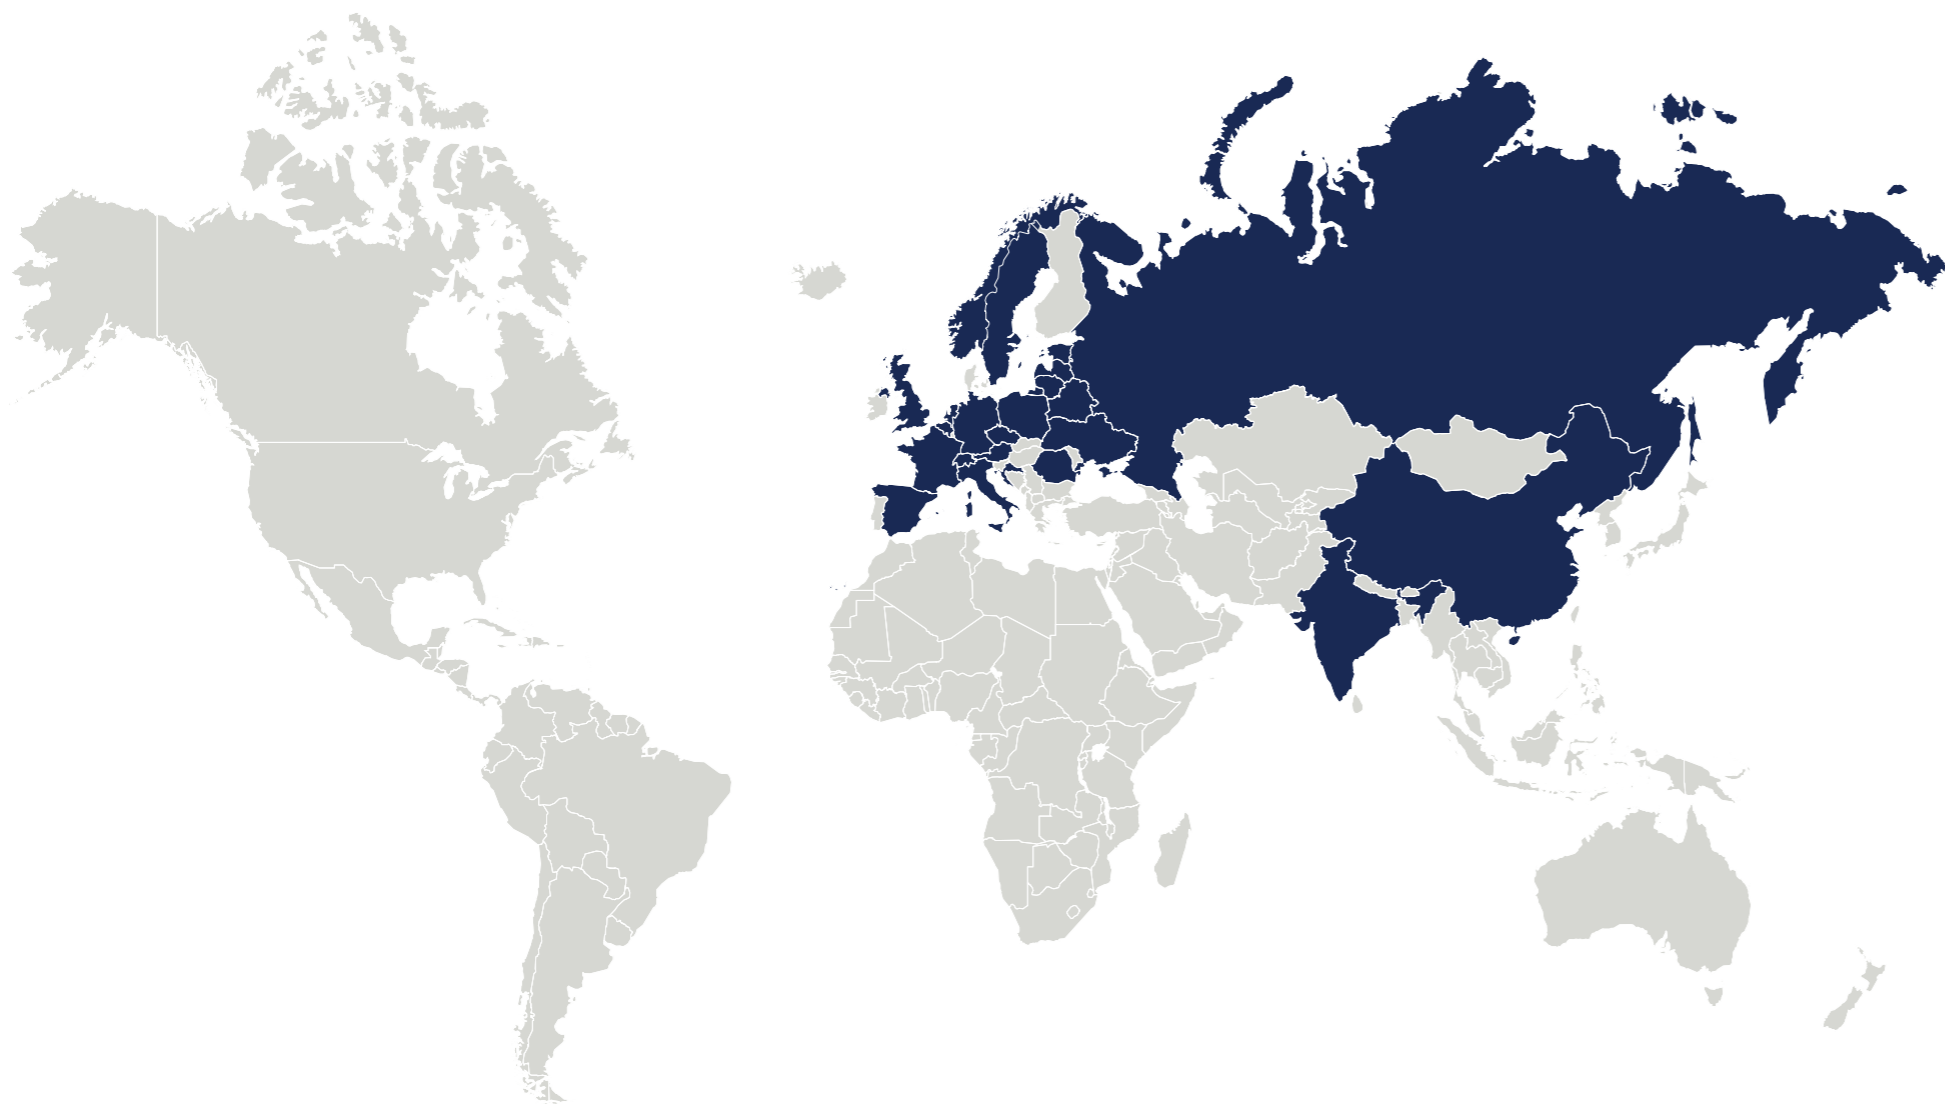

For søkere

post@tece.no

GLOBALT OMFANG

TECE er aktiv på en global skala – sammen med våre partnere, sørger 22 datterselskaper for salg over hele verden.

Våre verdensomspennende datterselskaper

Produksjonen av TECE sanitærsystemer foregår på 5 anlegg basert i Tyskland, Europa og Asia.