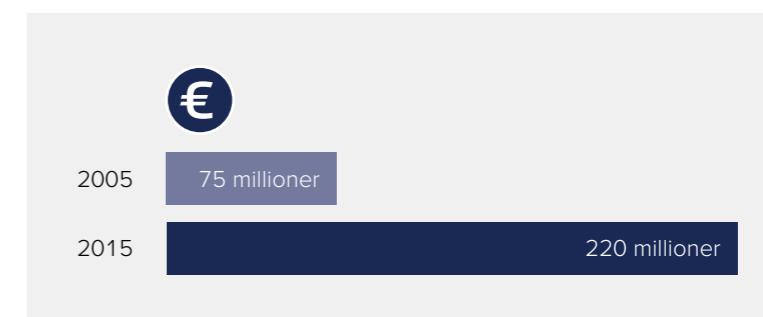

Organisk vekst

Tiår med suksess er basert på vår innovative energi og langvarige kundeforhold med partnere i bransjen, handel og eiendomsmarkedet.

TECE sysselsetter for tiden omtrent 1500 ansatte over hele verden. Omsetning i 2015 var omtrent 220 millioner euro.

Den kontinuerlig voksende eksportandelen er nå allerede oppe i 50 prosent.