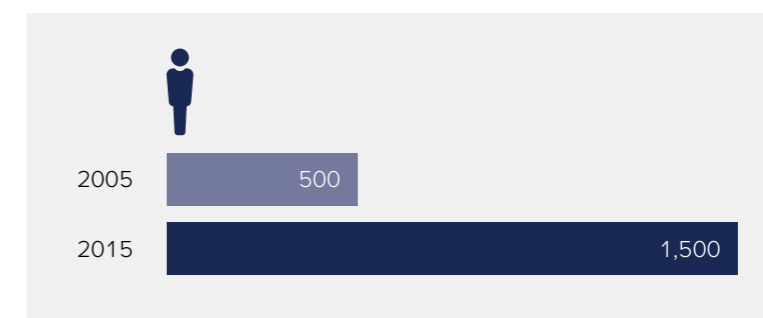

Organisk vekst

Tiår med suksess er basert på vår innovative energi og langvarige kundeforhold med partnere i bransjen, handel og eiendomsmarkedet.

TECE sysselsetter for tiden omtrent 1500 ansatte over hele verden. Omsetning i 2015 var omtrent 220 millioner euro.

Den kontinuerlig voksende eksportandelen er nå allerede oppe i 50 prosent.