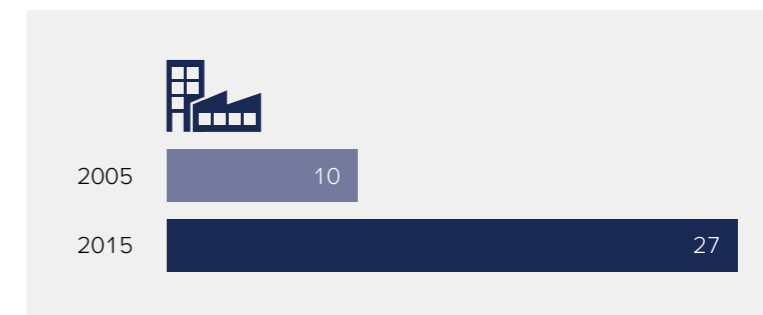

Organisk vekst

Tiår med suksess er basert på vår innovative energi og langvarige kundeforhold med partnere i bransjen, handel og eiendomsmarkedet.

TECE sysselsetter for tiden omtrent 1500 ansatte over hele verden. Omsetning i 2015 var omtrent 220 millioner euro.

Den kontinuerlig voksende eksportandelen er nå allerede oppe i 50 prosent.