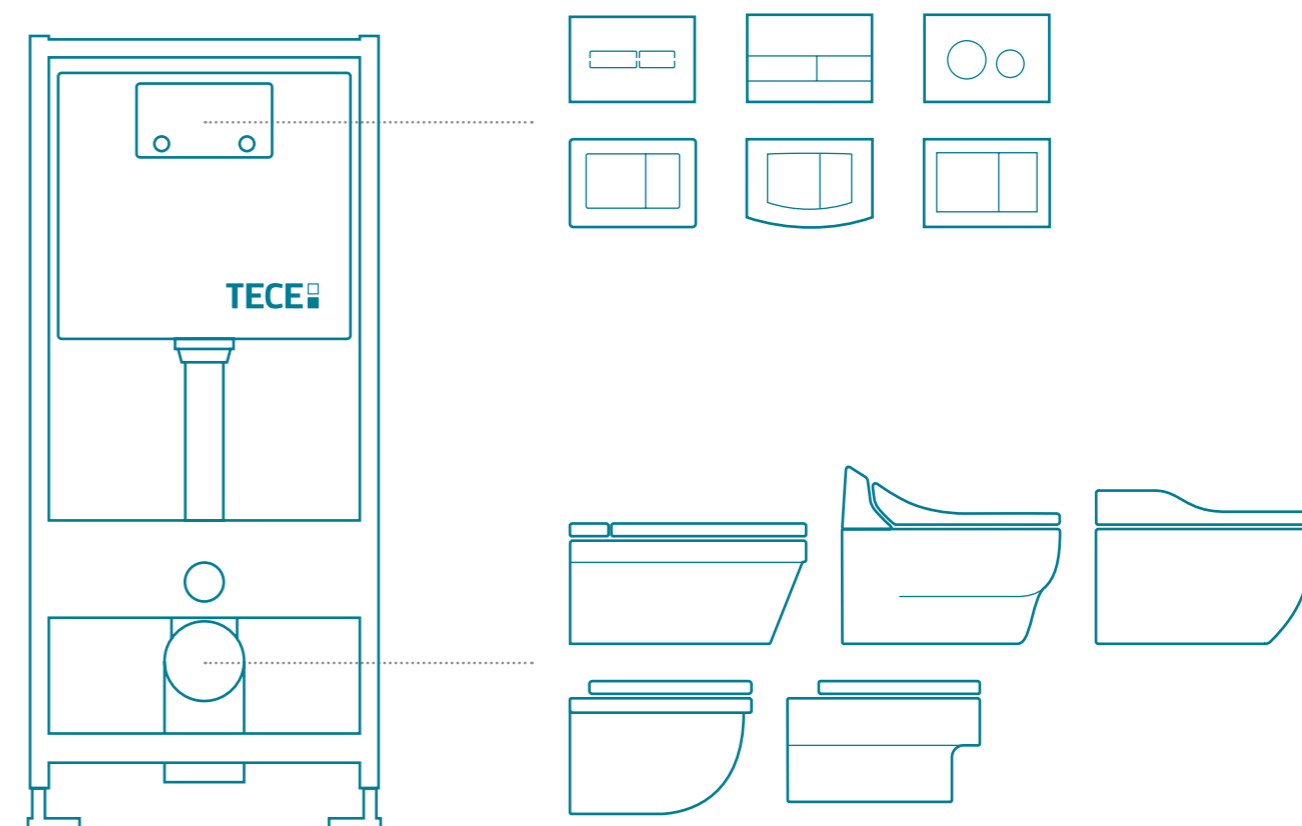

GODT GJENNOMTENKTE PRODUKTER MED SYSTEMER

Målestokken for kvalitet

TECE tar sikte på å oppnå best mulig kvalitet, ikke bare når det gjelder produkter men også i forhold til tjenester og informasjon. På denne måten er det mennesker og deres krav som angir målestokken for kvalitet.

1

TECEs modul-design

TECEs produkter kan universelt kombineres inne samme serie og er også kompatible med andre baderomsprodukter. De gir den perfekte forbindelsen for teknologi og design. Dette gjør planlegging og montering virkelig enkelt.

TECEs modul-design

- Alle betjeningsplater passer på alle sisterner.
- All toalett-keramikk passer på alle moduler.
- Resultat: maksimal fleksibilitet under planlegging og gjennomføring.

2

Hjørneventiler, forsterkede slanger og fylleventiler på sisterner er forhåndsmontert og testet. Under konstruksjonsarbeid trenger ikke den forseglede sisternen å åpnes. Dette sparer tid og sisternens funksjon blir ikke redusert av urenheter i tanken.

1. 1 Mer volum, mindre forbruk – TECE sisternen
2. 2 Sisternen forblir forseglet til siste fase av monteringen.